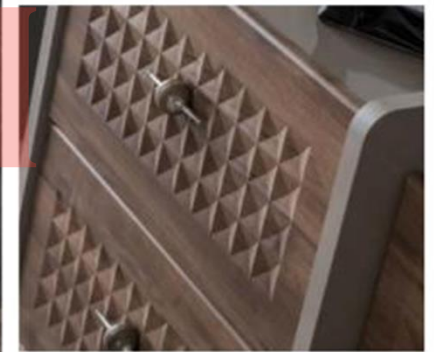

+86-18680577977

OSLO
 LIVINGROOM

	G/W	Y/H	D/D
Konsol / Console	192	169	44
Masa / Table	201	77	90
Duvar Ünitesi / Wall Unit	210	176	47

SEUL
 BEDROOM

	G/W	Y/H	D/D
Dolap / Wardrobe	265	213	68
Karyola / Bed	220	131	215
Komodun / Nightstand	59	48	45
Şifonyer / Dresser	128	167	46