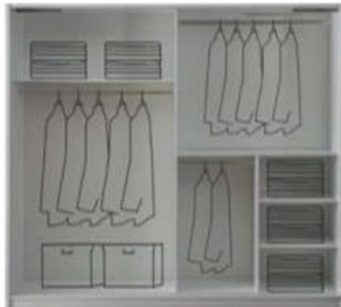

ATINA BEDROOM

	G/W	Y/H	D/D
Dolap / Wardrobe	250	218	60
Karyola / Bed	207	104	206
Komodun / Nightstand	52	43	41
Şifonyer / Dresser	120	156	41
Çamaşılık / Chest of Drawers	55	115	41

NUWEN®