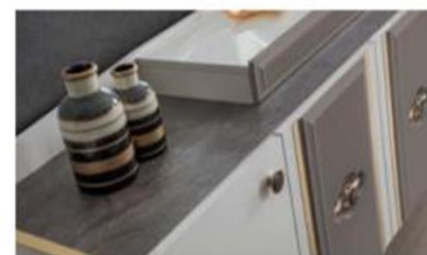

NUWEN[®]

	G/W	Y/H	D/D
Konsol / Console	185	172	46
Masa / Table	180	77	90
Duvar Ünitesi / Wall Unit	207	167	49

+86-18680577977

OSLO
BEDROOM

NUWEN[®]
NUWEN

	G/W	Y/H	D/D
Dolap / Wardrobe	265	213	68
Karyola / Bed	222	130	215
Komodun / Nightstand	61	46	44
Şifonyer / Dresser	120	169	47