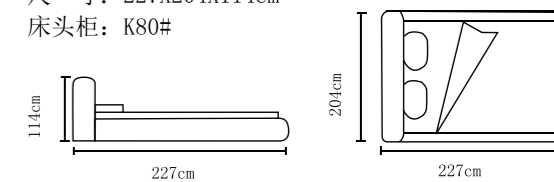

型号: K2176#
尺寸: 220X190X112cm
床头柜: K102#

+86-18680577977

型号: K2125#
尺寸: 218X204X119cm
床头柜: K121#

型号: K2123#
尺寸: 225X189X116cm
床头柜: K80

+86-18680577977

型号: K2122#
尺寸: 221X193X102cm
床头柜: K80#

型号: K2118#
尺寸: 216X182X112cm
床头柜: K121#

+86-18680577977

型号: K2168#
尺寸: 218X182X105cm
床头柜: K80#

型号: K2181#
尺寸: 222X210X111cm
床头柜: K80

+86-18680577977

型号: K2182#
尺寸: 216X200X114cm
床头柜: K122#

型号: K2116#
尺寸: 216X196X118cm
床头柜: k80#

+86-18680577977

型号: 悦安妮RC02#
尺寸: 230X185X106cm
床头柜: K80

型号: 悦安妮RC04#
尺寸: 236X210X112cm
床头柜: K68

+86-18680577977

型号：智享版RC01#悦安妮
尺寸：222X184X101cm
床头柜：K26

型号：悦安妮RC05#
尺寸：227X204X114cm
床头柜：K80#

+86-18680577977

型号: K2120#
尺寸: 223X182X109cm
床头柜: K80#

型号: K2121#
尺寸: 220X200X103cm
床头柜: k80#

+86-18680577977

型号: K2123#
尺寸: 211X182X107cm
床头柜: K102#

型号: K2105#
尺寸: 210X185X105cm
床头柜: K123#

+86-18680577977

型号: K8131-1#
尺寸: 238X205X102cm
床头柜: K80#

型号: K8131#
尺寸: 238X205X102cm

型号: K913#
尺寸: 230X200X105cm
床头柜: K82#