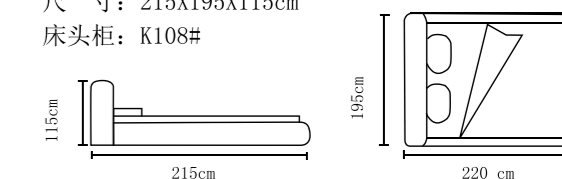

+86-18680577977

型号: K2168#
尺寸: 218X182X105cm
床头柜: K80#

型号: K2181#
尺寸: 222X210X111cm
床头柜: K80

+86-18680577977

型号: K2182#
尺寸: 216X200X114cm
床头柜: K122#

型号: K2116#
尺寸: 216X196X118cm
床头柜: k80#

+86-18680577977

型号: 悦安妮RC02#
尺寸: 230X185X106cm
床头柜: K80

型号: 悦安妮RC04#
尺寸: 236X210X112cm
床头柜: K68

+86-18680577977

型号：智享版RC01#悦安妮
尺寸：222X184X101cm
床头柜：K26

型号：悦安妮RC05#
尺寸：227X204X114cm
床头柜：K80#

+86-18680577977

型号: K2120#
尺寸: 223X182X109cm
床头柜: K80#

型号: K2121#
尺寸: 220X200X103cm
床头柜: k80#

+86-18680577977

型号: K2123#
尺寸: 211X182X107cm
床头柜: K102#

型号: K2105#
尺寸: 210X185X105cm
床头柜: K123#

+86-18680577977

型号: K8131-1#
尺寸: 238X205X102cm
床头柜: K80#

型号: K8131#
尺寸: 238X205X102cm

型号: K913#
尺寸: 230X200X105cm
床头柜: K82#

型号: K8220#
尺寸: 220X200X118cm
床头柜: K108#

型号: K8201#
尺寸: 215X195X115cm
床头柜: K108#

+86-18680577977

型号: K8191#
尺寸: 220X182X108cm
床头柜: K80#

型号: K8192#
尺寸: 210X181X116cm
床头柜: K80#

+86-18680577977

型号: K8155#
尺寸: 236X200X105cm
床头柜: K81