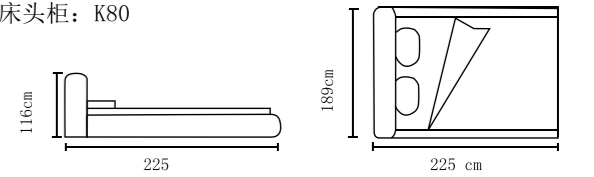

型号: K8215#
尺寸: 228X209X119cm
床头柜: K108#

型号: K8205#
尺寸: 218X186X118cm
床头柜: K105#

+86-18680577977

型号: K8195#
尺寸: 230X205X125cm
床头柜: K106#

型号: K8189#
尺寸: 228X230X122cm
床头柜: K106#

+86-18680577977

型号: K8199#
尺寸: 226X195X117cm
床头柜: K101#

型号: K2176#
尺寸: 220X190X112cm
床头柜: K102#

+86-18680577977

型号: K2125#
尺寸: 218X204X119cm
床头柜: K121#

型号: K2123#
尺寸: 225X189X116cm
床头柜: K80

+86-18680577977

型号: K2122#
尺寸: 221X193X102cm
床头柜: K80#

型号: K2118#
尺寸: 216X182X112cm
床头柜: K121#

+86-18680577977

型号: K2168#
尺寸: 218X182X105cm
床头柜: K80#

型号: K2181#
尺寸: 222X210X111cm
床头柜: K80

+86-18680577977

型号: K2182#
尺寸: 216X200X114cm
床头柜: K122#

型号: K2116#
尺寸: 216X196X118cm
床头柜: k80#

+86-18680577977

型号: 悦安妮RC02#
尺寸: 230X185X106cm
床头柜: K80

型号: 悦安妮RC04#
尺寸: 236X210X112cm
床头柜: K68

+86-18680577977

型号：智享版RC01#悦安妮
尺寸：222X184X101cm
床头柜：K26

型号：悦安妮RC05#
尺寸：227X204X114cm
床头柜：K80#

+86-18680577977

型号: K2120#
尺寸: 223X182X109cm
床头柜: K80#

型号: K2121#
尺寸: 220X200X103cm
床头柜: k80#