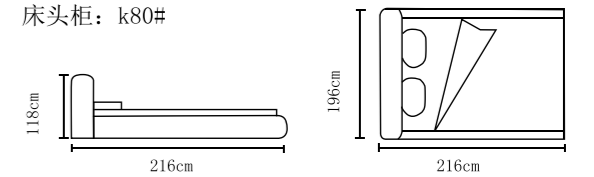

型号: K8215#
尺寸: 228X209X119cm
床头柜: K108#

型号: K8205#
尺寸: 218X186X118cm
床头柜: K105#

+86-18680577977

型号: K8195#
尺寸: 230X205X125cm
床头柜: K106#

型号: K8189#
尺寸: 228X230X122cm
床头柜: K106#

+86-18680577977

型号: K8199#
尺寸: 226X195X117cm
床头柜: K101#

型号: K2176#
尺寸: 220X190X112cm
床头柜: K102#

+86-18680577977

型号: K2125#
尺寸: 218X204X119cm
床头柜: K121#

型号: K2123#
尺寸: 225X189X116cm
床头柜: K80

+86-18680577977

型号: K2122#
尺寸: 221X193X102cm
床头柜: K80#

型号: K2118#
尺寸: 216X182X112cm
床头柜: K121#

+86-18680577977

型号: K2168#
尺寸: 218X182X105cm
床头柜: K80#

型号: K2181#
尺寸: 222X210X111cm
床头柜: K80

+86-18680577977

型号: K2182#
尺寸: 216X200X114cm
床头柜: K122#

型号: K2116#
尺寸: 216X196X118cm
床头柜: k80#

+86-18680577977

型号: 悦安妮RC02#
尺寸: 230X185X106cm
床头柜: K80

型号: 悦安妮RC04#
尺寸: 236X210X112cm
床头柜: K68

+86-18680577977

型号：智享版RC01#悦安妮
尺寸：222X184X101cm
床头柜：K26

型号：悦安妮RC05#
尺寸：227X204X114cm
床头柜：K80#

+86-18680577977

型号: K2120#
尺寸: 223X182X109cm
床头柜: K80#

型号: K2121#
尺寸: 220X200X103cm
床头柜: k80#