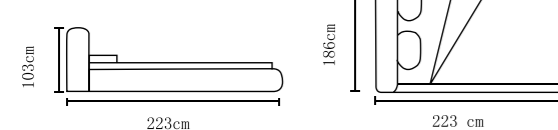

型号: K8220#
尺寸: 220X200X118cm
床头柜: K108#

型号: K8201#
尺寸: 215X195X115cm
床头柜: K108#

+86-18680577977

型号: K8191#
尺寸: 220X182X108cm
床头柜: K80#

型号: K8192#
尺寸: 210X181X116cm
床头柜: K80#

+86-18680577977

型号: K8155#
尺寸: 236X200X105cm
床头柜: K81

型号: K8202#
尺寸: 223X213X115cm
床头柜: K80#

+86-18680577977

型号: K8135#
尺寸: 232X202X102cm
床头柜: K80

型号: K8153#
尺寸: 230X220X108cm
床头柜: K81

+86-18680577977

型号: K8288#
尺寸: 223X186X103cm
床头柜: K105

型号: K8291#
尺寸: 233X186X109cm
床头柜: K103

型号: K8291-1#
尺寸: 226X198X99cm
床头柜: K80#

型号: K8212-1#
尺寸: 223X186X109cm
床头柜: K80#

型号: K8212#
尺寸: 223X186X109cm
床头柜: K105

型号: K8209#
尺寸: 223X186X106cm
床头柜: K103

+ 86-18680577977

型号: K8208#
尺寸: 223X186X103cm
床头柜: K103#

型号: K8292#
尺寸: 223X186X113cm
床头柜: K105

NUWEN

型号: K8281#
尺寸: 223X186X112cm
床头柜: K105

型号: K8281-1#

型号: K8219-1#
尺寸: 220X200X118cm
床头柜: K125#

型号: K8219#
尺寸: 220X200X118cm
床头柜: K108#

+86-18680577977

型号: K8218#
尺寸: 223X186X103cm
床头柜: K105