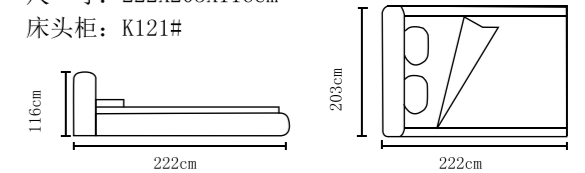

Nuwen Modren Beds And Side Tabels

NUWEN

NUWEN

型号: K9025#
尺寸: 222X203X116cm
床头柜: K121#

+86-18680577977

型号: K8198#
尺寸: 233X198X117cm
床头柜: K26#

型号: K8203#
尺寸: 220X185X117cm
床头柜: K102#

+86-18680577977

型号: K8215#
尺寸: 228X209X119cm
床头柜: K108#

型号: K8205#
尺寸: 218X186X118cm
床头柜: K105#

+86-18680577977

型号: K8195#
尺寸: 230X205X125cm
床头柜: K106#

型号: K8189#
尺寸: 228X230X122cm
床头柜: K106#

+86-18680577977

型号: K8199#
尺寸: 226X195X117cm
床头柜: K101#

型号: K2176#
尺寸: 220X190X112cm
床头柜: K102#

+86-18680577977

型号: K2125#
尺寸: 218X204X119cm
床头柜: K121#

型号: K2123#
尺寸: 225X189X116cm
床头柜: K80

+86-18680577977

型号: K2122#
尺寸: 221X193X102cm
床头柜: K80#

型号: K2118#
尺寸: 216X182X112cm
床头柜: K121#

+86-18680577977

型号: K2168#
尺寸: 218X182X105cm
床头柜: K80#

型号: K2181#
尺寸: 222X210X111cm
床头柜: K80

+86-18680577977

型号: K2182#
尺寸: 216X200X114cm
床头柜: K122#

型号: K2116#
尺寸: 216X196X118cm
床头柜: k80#

+86-18680577977

型号: 悦安妮RC02#
尺寸: 230X185X106cm
床头柜: K80