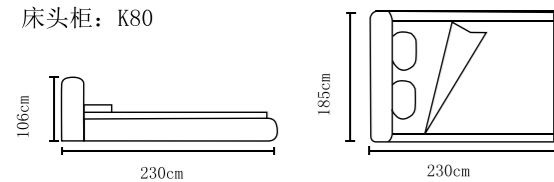

型号: K8215#
尺寸: 228X209X119cm
床头柜: K108#

型号: K8205#
尺寸: 218X186X118cm
床头柜: K105#

+86-18680577977

型号: K8195#
尺寸: 230X205X125cm
床头柜: K106#

型号: K8189#
尺寸: 228X230X122cm
床头柜: K106#

+86-18680577977

型号: K8199#
尺寸: 226X195X117cm
床头柜: K101#

型号: K2176#
尺寸: 220X190X112cm
床头柜: K102#

+86-18680577977

型号: K2125#
尺寸: 218X204X119cm
床头柜: K121#

型号: K2123#
尺寸: 225X189X116cm
床头柜: K80

+86-18680577977

型号: K2122#
尺寸: 221X193X102cm
床头柜: K80#

型号: K2118#
尺寸: 216X182X112cm
床头柜: K121#

+86-18680577977

型号: K2168#
尺寸: 218X182X105cm
床头柜: K80#

型号: K2181#
尺寸: 222X210X111cm
床头柜: K80

+86-18680577977

型号: K2182#
尺寸: 216X200X114cm
床头柜: K122#

型号: K2116#
尺寸: 216X196X118cm
床头柜: k80#

+86-18680577977

型号: 悦安妮RC02#
尺寸: 230X185X106cm
床头柜: K80

型号: 悦安妮RC04#
尺寸: 236X210X112cm
床头柜: K68

+86-18680577977

型号：智享版RC01#悦安妮
尺寸：222X184X101cm
床头柜：K26

型号：悦安妮RC05#
尺寸：227X204X114cm
床头柜：K80#

+86-18680577977

型号: K2120#
尺寸: 223X182X109cm
床头柜: K80#

型号: K2121#
尺寸: 220X200X103cm
床头柜: k80#