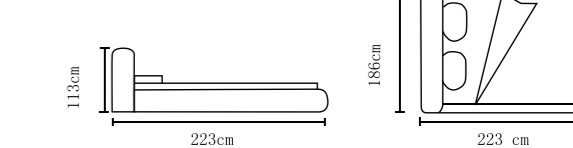

型号: K8220#
尺寸: 220X200X118cm
床头柜: K108#

型号: K8201#
尺寸: 215X195X115cm
床头柜: K108#

+86-18680577977

型号: K8191#
尺寸: 220X182X108cm
床头柜: K80#

型号: K8192#
尺寸: 210X181X116cm
床头柜: K80#

+86-18680577977

型号: K8155#
尺寸: 236X200X105cm
床头柜: K81

型号: K8202#
尺寸: 223X213X115cm
床头柜: K80#

+86-18680577977

型号: K8135#
尺寸: 232X202X102cm
床头柜: K80

型号: K8153#
尺寸: 230X220X108cm
床头柜: K81

+86-18680577977

型号: K8288#
尺寸: 223X186X103cm
床头柜: K105

型号: K8291#
尺寸: 233X186X109cm
床头柜: K103

型号: K8291-1#
尺寸: 226X198X99cm
床头柜: K80#

型号: K8212-1#
尺寸: 223X186X109cm
床头柜: K80#

型号: K8212#
尺寸: 223X186X109cm
床头柜: K105

型号: K8209#
尺寸: 223X186X106cm
床头柜: K103

+ 86-18680577977

型号: K8208#
尺寸: 223X186X103cm
床头柜: K103#

型号: K8292#
尺寸: 223X186X113cm
床头柜: K105

NUWEN

型号: K8281#
尺寸: 223X186X112cm
床头柜: K105

型号: K8281-1#

型号: K8219-1#
尺寸: 220X200X118cm
床头柜: K125#

型号: K8219#
尺寸: 220X200X118cm
床头柜: K108#

+86-18680577977

型号: K8218#
尺寸: 223X186X103cm
床头柜: K105