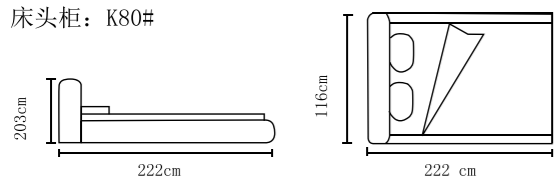

+86-18680577977

型号: K669#
尺寸: 218X185X115cm
床头柜: K26 银边

型号: K8103皮#

型号: K8103-1科技布#
尺寸: 235X206X109cm
床头柜: K80#

+86-18680577977

型号: K2138#
尺寸: 218X203X116cm
床头柜: K123#

型号: K2191#
尺寸: 225X196X113cm
床头柜: K80#

+86-18680577977

型号: K2102#
尺寸: 211X182X107cm
床头柜: K80#

型号: K2171#
尺寸: 225X200X108cm
床头柜: K123#

+86-18680577977

型号: K2101#
 尺寸: 222X195X120cm
 床头柜: K80#

型号: K2103#
 尺寸: 211X182X107cm
 床头柜: K125#

+86-18680577977

型号: K925#
尺寸: 222X203X116cm
床头柜: K80#

型号: K108#
尺寸: 52X42X50CM

型号: K105#
尺寸: 52X43X50CM

型号: K101#
尺寸: 50X40X47CM

型号: K33#
尺寸: 50X40X40CM

型号: K81#
尺寸: 55X46X53CM

型号: K103#
尺寸: 52X40X49CM

型号: K102#
尺寸: 52X41X53CM