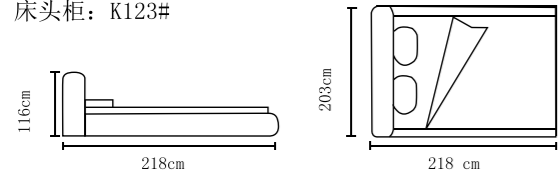

型号: K8206#
尺寸: 220X190X112cm
床头柜: K80#

+86-18680577977

型号: K8188#
尺寸: 222X182X105cm
床头柜: K26#

型号: K8188-1#

型号: K8190-1#
尺寸: 222X192X113cm
床头柜: K26#

型号: K8165#
尺寸: 230X215X108cm
床头柜: K26#

型号: K632-1#
尺寸: 218X182X103cm
床头柜: K26#

+86-18680577977

型号: K669#
尺寸: 218X185X115cm
床头柜: K26 银边

型号: K8103皮#

型号: K8103-1科技布#
尺寸: 235X206X109cm
床头柜: K80#

+86-18680577977

型号: K2138#
尺寸: 218X203X116cm
床头柜: K123#

型号: K2191#
尺寸: 225X196X113cm
床头柜: K80#

+86-18680577977

型号: K2102#
尺寸: 211X182X107cm
床头柜: K80#

型号: K2171#
尺寸: 225X200X108cm
床头柜: K123#

+86-18680577977

型号: K2101#
 尺寸: 222X195X120cm
 床头柜: K80#

型号: K2103#
 尺寸: 211X182X107cm
 床头柜: K125#

+86-18680577977