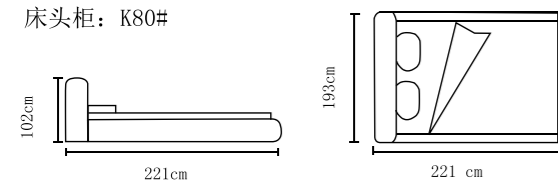

型号: K8215#
尺寸: 228X209X119cm
床头柜: K108#

型号: K8205#
尺寸: 218X186X118cm
床头柜: K105#

+86-18680577977

型号: K8195#
尺寸: 230X205X125cm
床头柜: K106#

型号: K8189#
尺寸: 228X230X122cm
床头柜: K106#

+86-18680577977

型号: K8199#
尺寸: 226X195X117cm
床头柜: K101#

型号: K2176#
尺寸: 220X190X112cm
床头柜: K102#

+86-18680577977

型号: K2125#
尺寸: 218X204X119cm
床头柜: K121#

型号: K2123#
尺寸: 225X189X116cm
床头柜: K80

+86-18680577977

型号: K2122#
尺寸: 221X193X102cm
床头柜: K80#

型号: K2118#
尺寸: 216X182X112cm
床头柜: K121#

+86-18680577977

型号: K2168#
尺寸: 218X182X105cm
床头柜: K80#

型号: K2181#
尺寸: 222X210X111cm
床头柜: K80

+86-18680577977

型号: K2182#
尺寸: 216X200X114cm
床头柜: K122#

型号: K2116#
尺寸: 216X196X118cm
床头柜: k80#

+86-18680577977

型号: 悦安妮RC02#
尺寸: 230X185X106cm
床头柜: K80

型号: 悦安妮RC04#
尺寸: 236X210X112cm
床头柜: K68

+86-18680577977

型号：智享版RC01#悦安妮
尺寸：222X184X101cm
床头柜：K26

型号：悦安妮RC05#
尺寸：227X204X114cm
床头柜：K80#

+86-18680577977

型号: K2120#
尺寸: 223X182X109cm
床头柜: K80#

型号: K2121#
尺寸: 220X200X103cm
床头柜: k80#