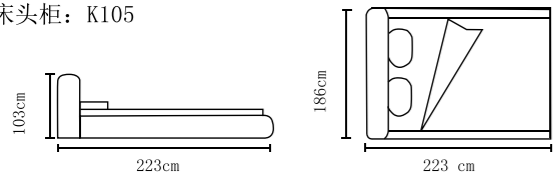

+86-18680577977

型号: K2123#
尺寸: 211X182X107cm
床头柜: K102#

型号: K2105#
尺寸: 210X185X105cm
床头柜: K123#

+86-18680577977

型号: K8131-1#
尺寸: 238X205X102cm
床头柜: K80#

型号: K8131#
尺寸: 238X205X102cm

型号: K913#
尺寸: 230X200X105cm
床头柜: K82#

型号: K8220#
尺寸: 220X200X118cm
床头柜: K108#

型号: K8201#
尺寸: 215X195X115cm
床头柜: K108#

+86-18680577977

型号: K8191#
尺寸: 220X182X108cm
床头柜: K80#

型号: K8192#
尺寸: 210X181X116cm
床头柜: K80#

+86-18680577977

型号: K8155#
尺寸: 236X200X105cm
床头柜: K81

型号: K8202#
尺寸: 223X213X115cm
床头柜: K80#

+86-18680577977

型号: K8135#
尺寸: 232X202X102cm
床头柜: K80

型号: K8153#
尺寸: 230X220X108cm
床头柜: K81

+86-18680577977

型号: K8288#
尺寸: 223X186X103cm
床头柜: K105

型号: K8291#
尺寸: 233X186X109cm
床头柜: K103

型号: K8291-1#
尺寸: 226X198X99cm
床头柜: K80#

型号: K8212-1#
尺寸: 223X186X109cm
床头柜: K80#

型号: K8212#
尺寸: 223X186X109cm
床头柜: K105

型号: K8209#
尺寸: 223X186X106cm
床头柜: K103

+ 86-18680577977

型号: K8208#
尺寸: 223X186X103cm
床头柜: K103#