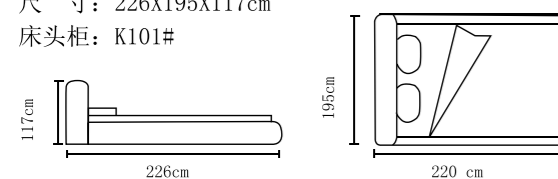

Nuwen Modren Beds And Side Tabels

NUWEN

NUWEN

型号: K9025#
尺寸: 222X203X116cm
床头柜: K121#

+86-18680577977

型号: K8198#
尺寸: 233X198X117cm
床头柜: K26#

型号: K8203#
尺寸: 220X185X117cm
床头柜: K102#

+86-18680577977

型号: K8215#
尺寸: 228X209X119cm
床头柜: K108#

型号: K8205#
尺寸: 218X186X118cm
床头柜: K105#

+86-18680577977

型号: K8195#
尺寸: 230X205X125cm
床头柜: K106#

型号: K8189#
尺寸: 228X230X122cm
床头柜: K106#

+86-18680577977

型号: K8199#
尺寸: 226X195X117cm
床头柜: K101#

型号: K2176#
尺寸: 220X190X112cm
床头柜: K102#

+86-18680577977

型号: K2125#
尺寸: 218X204X119cm
床头柜: K121#

型号: K2123#
尺寸: 225X189X116cm
床头柜: K80

+86-18680577977

型号: K2122#
尺寸: 221X193X102cm
床头柜: K80#

型号: K2118#
尺寸: 216X182X112cm
床头柜: K121#

+86-18680577977

型号: K2168#
尺寸: 218X182X105cm
床头柜: K80#

型号: K2181#
尺寸: 222X210X111cm
床头柜: K80

+86-18680577977

型号: K2182#
尺寸: 216X200X114cm
床头柜: K122#

型号: K2116#
尺寸: 216X196X118cm
床头柜: k80#

+86-18680577977

型号: 悦安妮RC02#
尺寸: 230X185X106cm
床头柜: K80