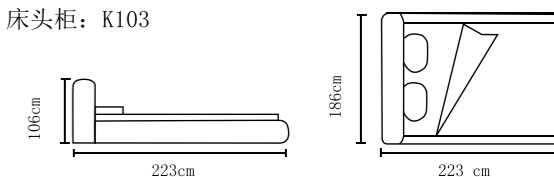

型号: K8220#
尺寸: 220X200X118cm
床头柜: K108#

型号: K8201#
尺寸: 215X195X115cm
床头柜: K108#

+86-18680577977

型号: K8191#
尺寸: 220X182X108cm
床头柜: K80#

型号: K8192#
尺寸: 210X181X116cm
床头柜: K80#

+86-18680577977

型号: K8155#
尺寸: 236X200X105cm
床头柜: K81

型号: K8202#
尺寸: 223X213X115cm
床头柜: K80#

+86-18680577977

型号: K8135#
尺寸: 232X202X102cm
床头柜: K80

型号: K8153#
尺寸: 230X220X108cm
床头柜: K81

+86-18680577977

型号: K8288#
尺寸: 223X186X103cm
床头柜: K105

型号: K8291#
尺寸: 233X186X109cm
床头柜: K103

型号: K8291-1#
尺寸: 226X198X99cm
床头柜: K80#

型号: K8212-1#
尺寸: 223X186X109cm
床头柜: K80#

型号: K8212#
尺寸: 223X186X109cm
床头柜: K105

型号: K8209#
尺寸: 223X186X106cm
床头柜: K103

+ 86-18680577977

型号: K8208#
尺寸: 223X186X103cm
床头柜: K103#

型号: K8292#
尺寸: 223X186X113cm
床头柜: K105

NUWEN

型号: K8281#
尺寸: 223X186X112cm
床头柜: K105

型号: K8281-1#

型号: K8219-1#
尺寸: 220X200X118cm
床头柜: K125#

型号: K8219#
尺寸: 220X200X118cm
床头柜: K108#

+86-18680577977

型号: K8218#
尺寸: 223X186X103cm
床头柜: K105