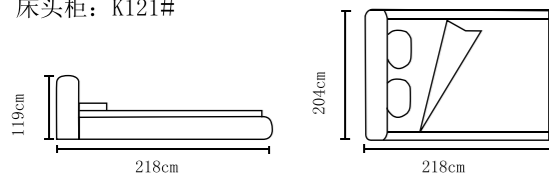

Nuwen Modren Beds And Side Tabels

NUWEN

NUWEN

型号: K9025#
尺寸: 222X203X116cm
床头柜: K121#

+86-18680577977

型号: K8198#
尺寸: 233X198X117cm
床头柜: K26#

型号: K8203#
尺寸: 220X185X117cm
床头柜: K102#

+86-18680577977

型号: K8215#
尺寸: 228X209X119cm
床头柜: K108#

型号: K8205#
尺寸: 218X186X118cm
床头柜: K105#

+86-18680577977

型号: K8195#
尺寸: 230X205X125cm
床头柜: K106#

型号: K8189#
尺寸: 228X230X122cm
床头柜: K106#

+86-18680577977

型号: K8199#
尺寸: 226X195X117cm
床头柜: K101#

型号: K2176#
尺寸: 220X190X112cm
床头柜: K102#

+86-18680577977

型号: K2125#
尺寸: 218X204X119cm
床头柜: K121#

型号: K2123#
尺寸: 225X189X116cm
床头柜: K80

+86-18680577977

型号: K2122#
尺寸: 221X193X102cm
床头柜: K80#

型号: K2118#
尺寸: 216X182X112cm
床头柜: K121#

+86-18680577977

型号: K2168#
尺寸: 218X182X105cm
床头柜: K80#

型号: K2181#
尺寸: 222X210X111cm
床头柜: K80

+86-18680577977

型号: K2182#
尺寸: 216X200X114cm
床头柜: K122#

型号: K2116#
尺寸: 216X196X118cm
床头柜: k80#

+86-18680577977

型号: 悦安妮RC02#
尺寸: 230X185X106cm
床头柜: K80