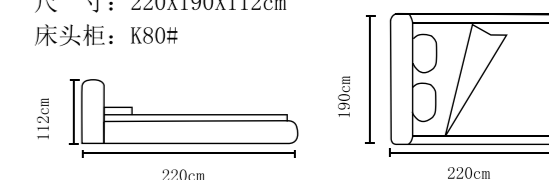

型号: K8202#
尺寸: 223X213X115cm
床头柜: K80#

+86-18680577977

型号: K8135#
尺寸: 232X202X102cm
床头柜: K80

型号: K8153#
尺寸: 230X220X108cm
床头柜: K81

+86-18680577977

型号: K8288#
尺寸: 223X186X103cm
床头柜: K105

型号: K8291#
尺寸: 233X186X109cm
床头柜: K103

型号: K8291-1#
尺寸: 226X198X99cm
床头柜: K80#

型号: K8212-1#
尺寸: 223X186X109cm
床头柜: K80#

型号: K8212#
尺寸: 223X186X109cm
床头柜: K105

型号: K8209#
尺寸: 223X186X106cm
床头柜: K103

+ 86-18680577977

型号: K8208#
尺寸: 223X186X103cm
床头柜: K103#

型号: K8292#
尺寸: 223X186X113cm
床头柜: K105

NUWEN

型号: K8281#
尺寸: 223X186X112cm
床头柜: K105

型号: K8281-1#

型号: K8219-1#
尺寸: 220X200X118cm
床头柜: K125#

型号: K8219#
尺寸: 220X200X118cm
床头柜: K108#

+86-18680577977

型号: K8218#
尺寸: 223X186X103cm
床头柜: K105

型号: K8206#
尺寸: 220X190X112cm
床头柜: K80#

+86-18680577977

型号: K8188#
尺寸: 222X182X105cm
床头柜: K26#

型号: K8188-1#

型号: K8190-1#
尺寸: 222X192X113cm
床头柜: K26#

型号: K8165#
尺寸: 230X215X108cm
床头柜: K26#

型号: K632-1#
尺寸: 218X182X103cm
床头柜: K26#