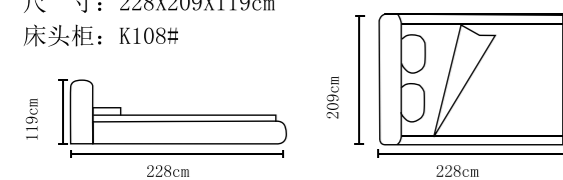

Nuwen Modren Beds And Side Tabels

NUWEN

NUWEN

型号: K9025#
尺寸: 222X203X116cm
床头柜: K121#

+86-18680577977

型号: K8198#
尺寸: 233X198X117cm
床头柜: K26#

型号: K8203#
尺寸: 220X185X117cm
床头柜: K102#

+86-18680577977

型号: K8215#
尺寸: 228X209X119cm
床头柜: K108#

型号: K8205#
尺寸: 218X186X118cm
床头柜: K105#

+86-18680577977

型号: K8195#
尺寸: 230X205X125cm
床头柜: K106#

型号: K8189#
尺寸: 228X230X122cm
床头柜: K106#

+86-18680577977

型号: K8199#
尺寸: 226X195X117cm
床头柜: K101#

型号: K2176#
尺寸: 220X190X112cm
床头柜: K102#

+86-18680577977

型号: K2125#
尺寸: 218X204X119cm
床头柜: K121#

型号: K2123#
尺寸: 225X189X116cm
床头柜: K80

+86-18680577977

型号: K2122#
尺寸: 221X193X102cm
床头柜: K80#

型号: K2118#
尺寸: 216X182X112cm
床头柜: K121#

+86-18680577977

型号: K2168#
尺寸: 218X182X105cm
床头柜: K80#

型号: K2181#
尺寸: 222X210X111cm
床头柜: K80

+86-18680577977

型号: K2182#
尺寸: 216X200X114cm
床头柜: K122#

型号: K2116#
尺寸: 216X196X118cm
床头柜: k80#

+86-18680577977

型号: 悦安妮RC02#
尺寸: 230X185X106cm
床头柜: K80