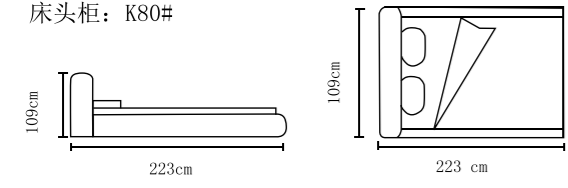

型号: K2176#
尺寸: 220X190X112cm
床头柜: K102#

+86-18680577977

型号: K2125#
尺寸: 218X204X119cm
床头柜: K121#

型号: K2123#
尺寸: 225X189X116cm
床头柜: K80

+86-18680577977

型号: K2122#
尺寸: 221X193X102cm
床头柜: K80#

型号: K2118#
尺寸: 216X182X112cm
床头柜: K121#

+86-18680577977

型号: K2168#
尺寸: 218X182X105cm
床头柜: K80#

型号: K2181#
尺寸: 222X210X111cm
床头柜: K80

+86-18680577977

型号: K2182#
尺寸: 216X200X114cm
床头柜: K122#

型号: K2116#
尺寸: 216X196X118cm
床头柜: k80#

+86-18680577977

型号: 悦安妮RC02#
尺寸: 230X185X106cm
床头柜: K80

型号: 悦安妮RC04#
尺寸: 236X210X112cm
床头柜: K68

+86-18680577977

型号：智享版RC01#悦安妮
尺寸：222X184X101cm
床头柜：K26

型号：悦安妮RC05#
尺寸：227X204X114cm
床头柜：K80#

+86-18680577977

型号: K2120#
尺寸: 223X182X109cm
床头柜: K80#

型号: K2121#
尺寸: 220X200X103cm
床头柜: k80#

+86-18680577977

型号: K2123#
尺寸: 211X182X107cm
床头柜: K102#

型号: K2105#
尺寸: 210X185X105cm
床头柜: K123#

+86-18680577977

型号: K8131-1#
尺寸: 238X205X102cm
床头柜: K80#

型号: K8131#
尺寸: 238X205X102cm

型号: K913#
尺寸: 230X200X105cm
床头柜: K82#