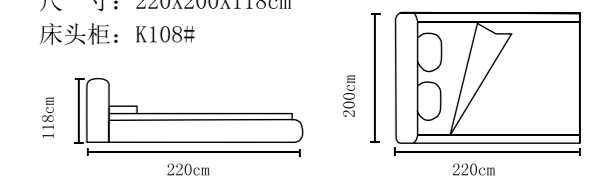

型号: K8291-1#
尺寸: 226X198X99cm
床头柜: K80#

型号: K8212-1#
尺寸: 223X186X109cm
床头柜: K80#

型号: K8212#
尺寸: 223X186X109cm
床头柜: K105

型号: K8209#
尺寸: 223X186X106cm
床头柜: K103

+ 86-18680577977

型号: K8208#
尺寸: 223X186X103cm
床头柜: K103#

型号: K8292#
尺寸: 223X186X113cm
床头柜: K105

NUWEN

型号: K8281#
尺寸: 223X186X112cm
床头柜: K105

型号: K8281-1#

型号: K8219-1#
尺寸: 220X200X118cm
床头柜: K125#

型号: K8219#
尺寸: 220X200X118cm
床头柜: K108#

+86-18680577977

型号: K8218#
尺寸: 223X186X103cm
床头柜: K105

型号: K8206#
尺寸: 220X190X112cm
床头柜: K80#

+86-18680577977

型号: K8188#
尺寸: 222X182X105cm
床头柜: K26#

型号: K8188-1#

型号: K8190-1#
尺寸: 222X192X113cm
床头柜: K26#

型号: K8165#
尺寸: 230X215X108cm
床头柜: K26#

型号: K632-1#
尺寸: 218X182X103cm
床头柜: K26#