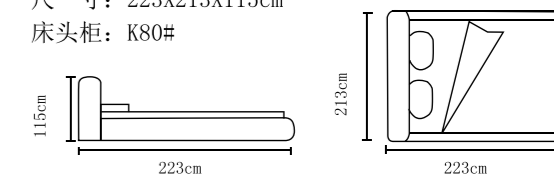

+86-18680577977

型号: K2123#
尺寸: 211X182X107cm
床头柜: K102#

型号: K2105#
尺寸: 210X185X105cm
床头柜: K123#

+86-18680577977

型号: K8131-1#
尺寸: 238X205X102cm
床头柜: K80#

型号: K8131#
尺寸: 238X205X102cm

型号: K913#
尺寸: 230X200X105cm
床头柜: K82#

型号: K8220#
尺寸: 220X200X118cm
床头柜: K108#

型号: K8201#
尺寸: 215X195X115cm
床头柜: K108#

+86-18680577977

型号: K8191#
尺寸: 220X182X108cm
床头柜: K80#

型号: K8192#
尺寸: 210X181X116cm
床头柜: K80#

+86-18680577977

型号: K8155#
尺寸: 236X200X105cm
床头柜: K81

型号: K8202#
尺寸: 223X213X115cm
床头柜: K80#

+86-18680577977

型号: K8135#
尺寸: 232X202X102cm
床头柜: K80

型号: K8153#
尺寸: 230X220X108cm
床头柜: K81

+86-18680577977

型号: K8288#
尺寸: 223X186X103cm
床头柜: K105

型号: K8291#
尺寸: 233X186X109cm
床头柜: K103

型号: K8291-1#
尺寸: 226X198X99cm
床头柜: K80#

型号: K8212-1#
尺寸: 223X186X109cm
床头柜: K80#

型号: K8212#
尺寸: 223X186X109cm
床头柜: K105

型号: K8209#
尺寸: 223X186X106cm
床头柜: K103

+ 86-18680577977

型号: K8208#
尺寸: 223X186X103cm
床头柜: K103#