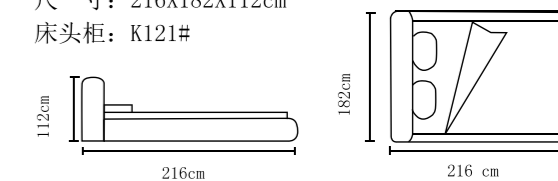

型号: K8215#
尺寸: 228X209X119cm
床头柜: K108#

型号: K8205#
尺寸: 218X186X118cm
床头柜: K105#

+86-18680577977

型号: K8195#
尺寸: 230X205X125cm
床头柜: K106#

型号: K8189#
尺寸: 228X230X122cm
床头柜: K106#

+86-18680577977

型号: K8199#
尺寸: 226X195X117cm
床头柜: K101#

型号: K2176#
尺寸: 220X190X112cm
床头柜: K102#

+86-18680577977

型号: K2125#
尺寸: 218X204X119cm
床头柜: K121#

型号: K2123#
尺寸: 225X189X116cm
床头柜: K80

+86-18680577977

型号: K2122#
尺寸: 221X193X102cm
床头柜: K80#

型号: K2118#
尺寸: 216X182X112cm
床头柜: K121#

+86-18680577977

型号: K2168#
尺寸: 218X182X105cm
床头柜: K80#

型号: K2181#
尺寸: 222X210X111cm
床头柜: K80

+86-18680577977

型号: K2182#
尺寸: 216X200X114cm
床头柜: K122#

型号: K2116#
尺寸: 216X196X118cm
床头柜: k80#

+86-18680577977

型号: 悦安妮RC02#
尺寸: 230X185X106cm
床头柜: K80