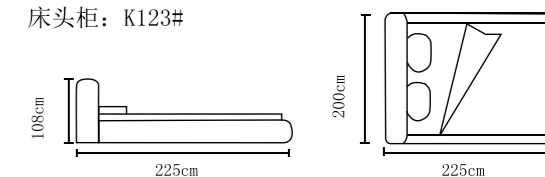

型号: K8206#
尺寸: 220X190X112cm
床头柜: K80#

+86-18680577977

型号: K8188#
尺寸: 222X182X105cm
床头柜: K26#

型号: K8188-1#

型号: K8190-1#
尺寸: 222X192X113cm
床头柜: K26#

型号: K8165#
尺寸: 230X215X108cm
床头柜: K26#

型号: K632-1#
尺寸: 218X182X103cm
床头柜: K26#

+86-18680577977

型号: K669#
尺寸: 218X185X115cm
床头柜: K26 银边

型号: K8103皮#

型号: K8103-1科技布#
尺寸: 235X206X109cm
床头柜: K80#

+86-18680577977

型号: K2138#
尺寸: 218X203X116cm
床头柜: K123#

型号: K2191#
尺寸: 225X196X113cm
床头柜: K80#

+86-18680577977

型号: K2102#
尺寸: 211X182X107cm
床头柜: K80#

型号: K2171#
尺寸: 225X200X108cm
床头柜: K123#

+86-18680577977

型号: K2101#
 尺寸: 222X195X120cm
 床头柜: K80#

型号: K2103#
 尺寸: 211X182X107cm
 床头柜: K125#

+86-18680577977