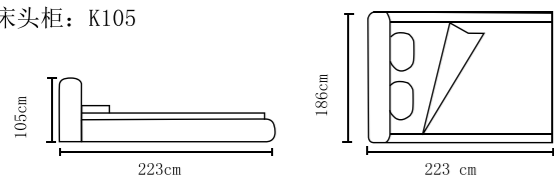

型号: K8220#
尺寸: 220X200X118cm
床头柜: K108#

型号: K8201#
尺寸: 215X195X115cm
床头柜: K108#

+86-18680577977

型号: K8191#
尺寸: 220X182X108cm
床头柜: K80#

型号: K8192#
尺寸: 210X181X116cm
床头柜: K80#

+86-18680577977

型号: K8155#
尺寸: 236X200X105cm
床头柜: K81

型号: K8202#
尺寸: 223X213X115cm
床头柜: K80#

+86-18680577977

型号: K8135#
尺寸: 232X202X102cm
床头柜: K80

型号: K8153#
尺寸: 230X220X108cm
床头柜: K81

+86-18680577977

型号: K8288#
尺寸: 223X186X103cm
床头柜: K105

型号: K8291#
尺寸: 233X186X109cm
床头柜: K103

型号: K8291-1#
尺寸: 226X198X99cm
床头柜: K80#

型号: K8212-1#
尺寸: 223X186X109cm
床头柜: K80#

型号: K8212#
尺寸: 223X186X109cm
床头柜: K105

型号: K8209#
尺寸: 223X186X106cm
床头柜: K103

+ 86-18680577977

型号: K8208#
尺寸: 223X186X103cm
床头柜: K103#

型号: K8292#
尺寸: 223X186X113cm
床头柜: K105

NUWEN

型号: K8281#
尺寸: 223X186X112cm
床头柜: K105

型号: K8281-1#

型号: K8219-1#
尺寸: 220X200X118cm
床头柜: K125#

型号: K8219#
尺寸: 220X200X118cm
床头柜: K108#

+86-18680577977

型号: K8218#
尺寸: 223X186X103cm
床头柜: K105