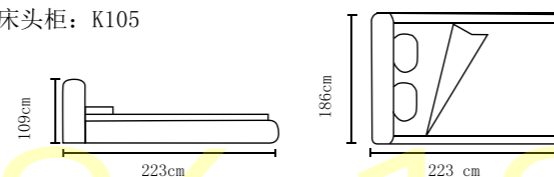

+86-18680577977

型号: K2123#
尺寸: 211X182X107cm
床头柜: K102#

型号: K2105#
尺寸: 210X185X105cm
床头柜: K123#

+86-18680577977

型号: K8131-1#
尺寸: 238X205X102cm
床头柜: K80#

型号: K8131#
尺寸: 238X205X102cm

型号: K913#
尺寸: 230X200X105cm
床头柜: K82#

型号: K8220#
尺寸: 220X200X118cm
床头柜: K108#

型号: K8201#
尺寸: 215X195X115cm
床头柜: K108#

+86-18680577977

型号: K8191#
尺寸: 220X182X108cm
床头柜: K80#

型号: K8192#
尺寸: 210X181X116cm
床头柜: K80#

+86-18680577977

型号: K8155#
尺寸: 236X200X105cm
床头柜: K81

型号: K8202#
尺寸: 223X213X115cm
床头柜: K80#

+86-18680577977

型号: K8135#
尺寸: 232X202X102cm
床头柜: K80

型号: K8153#
尺寸: 230X220X108cm
床头柜: K81

+86-18680577977

型号: K8288#
尺寸: 223X186X103cm
床头柜: K105

型号: K8291#
尺寸: 233X186X109cm
床头柜: K103

型号: K8291-1#
尺寸: 226X198X99cm
床头柜: K80#

型号: K8212-1#
尺寸: 223X186X109cm
床头柜: K80#

型号: K8212#
尺寸: 223X186X109cm
床头柜: K105

型号: K8209#
尺寸: 223X186X106cm
床头柜: K103

+ 86-18680577977

型号: K8208#
尺寸: 223X186X103cm
床头柜: K103#