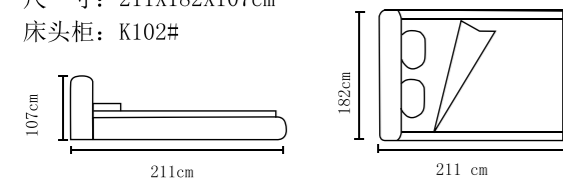

型号: K8215#
尺寸: 228X209X119cm
床头柜: K108#

型号: K8205#
尺寸: 218X186X118cm
床头柜: K105#

+86-18680577977

型号: K8195#
尺寸: 230X205X125cm
床头柜: K106#

型号: K8189#
尺寸: 228X230X122cm
床头柜: K106#

+86-18680577977

型号: K8199#
尺寸: 226X195X117cm
床头柜: K101#

+86-18680577977

型号: K2168#
尺寸: 218X182X105cm
床头柜: K80#

型号: K2181#
尺寸: 222X210X111cm
床头柜: K80

+86-18680577977

型号: K2182#
尺寸: 216X200X114cm
床头柜: K122#

型号: K2116#
尺寸: 216X196X118cm
床头柜: k80#

+86-18680577977

型号: 悦安妮RC02#
尺寸: 230X185X106cm
床头柜: K80

型号: 悦安妮RC04#
尺寸: 236X210X112cm
床头柜: K68

+86-18680577977

型号：智享版RC01#悦安妮
尺寸：222X184X101cm
床头柜：K26

型号：悦安妮RC05#
尺寸：227X204X114cm
床头柜：K80#

+86-18680577977

型号: K2120#
尺寸: 223X182X109cm
床头柜: K80#

型号: K2121#
尺寸: 220X200X103cm
床头柜: k80#

+86-18680577977

型号: K2123#
尺寸: 211X182X107cm
床头柜: K102#

型号: K2105#
尺寸: 210X185X105cm
床头柜: K123#

+86-18680577977

型号: K8131-1#
尺寸: 238X205X102cm
床头柜: K80#

型号: K8131#
尺寸: 238X205X102cm

型号: K913#
尺寸: 230X200X105cm
床头柜: K82#