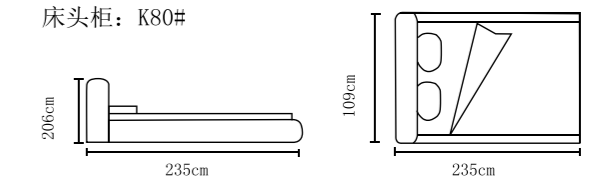

型号: K8206#
尺寸: 220X190X112cm
床头柜: K80#

+86-18680577977

型号: K8188#
尺寸: 222X182X105cm
床头柜: K26#

型号: K8188-1#

型号: K8190-1#
尺寸: 222X192X113cm
床头柜: K26#

型号: K8165#
尺寸: 230X215X108cm
床头柜: K26#

型号: K632-1#
尺寸: 218X182X103cm
床头柜: K26#

+86-18680577977

型号: K669#
尺寸: 218X185X115cm
床头柜: K26 银边

型号: K8103皮#

型号: K8103-1科技布#
尺寸: 235X206X109cm
床头柜: K80#

+86-18680577977

型号: K2138#
尺寸: 218X203X116cm
床头柜: K123#

型号: K2191#
尺寸: 225X196X113cm
床头柜: K80#

+86-18680577977

型号: K2102#
尺寸: 211X182X107cm
床头柜: K80#

型号: K2171#
尺寸: 225X200X108cm
床头柜: K123#

+86-18680577977

型号: K2101#
 尺寸: 222X195X120cm
 床头柜: K80#

型号: K2103#
 尺寸: 211X182X107cm
 床头柜: K125#

+86-18680577977