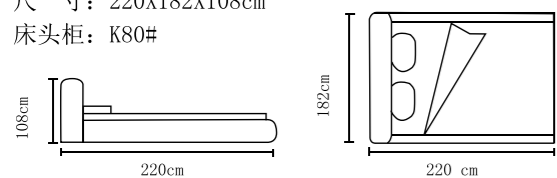

+86-18680577977

型号: K2123#
尺寸: 211X182X107cm
床头柜: K102#

型号: K2105#
尺寸: 210X185X105cm
床头柜: K123#

+86-18680577977

型号: K8131-1#
尺寸: 238X205X102cm
床头柜: K80#

型号: K8131#
尺寸: 238X205X102cm

型号: K913#
尺寸: 230X200X105cm
床头柜: K82#

型号: K8220#
尺寸: 220X200X118cm
床头柜: K108#

型号: K8201#
尺寸: 215X195X115cm
床头柜: K108#

+86-18680577977

型号: K8191#
尺寸: 220X182X108cm
床头柜: K80#

型号: K8192#
尺寸: 210X181X116cm
床头柜: K80#

+86-18680577977

型号: K8155#
尺寸: 236X200X105cm
床头柜: K81

型号: K8202#
尺寸: 223X213X115cm
床头柜: K80#

+86-18680577977

型号: K8135#
尺寸: 232X202X102cm
床头柜: K80

型号: K8153#
尺寸: 230X220X108cm
床头柜: K81

+86-18680577977

型号: K8288#
尺寸: 223X186X103cm
床头柜: K105

型号: K8291#
尺寸: 233X186X109cm
床头柜: K103