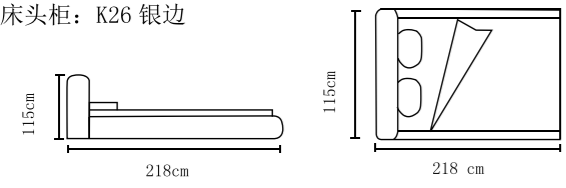

型号: K8291-1#
尺寸: 226X198X99cm
床头柜: K80#

型号: K8212-1#
尺寸: 223X186X109cm
床头柜: K80#

型号: K8212#
尺寸: 223X186X109cm
床头柜: K105

型号: K8209#
尺寸: 223X186X106cm
床头柜: K103

+ 86-18680577977

型号: K8208#
尺寸: 223X186X103cm
床头柜: K103#

型号: K8292#
尺寸: 223X186X113cm
床头柜: K105

NUWEN

型号: K8281#
尺寸: 223X186X112cm
床头柜: K105

型号: K8281-1#

型号: K8219-1#
尺寸: 220X200X118cm
床头柜: K125#

型号: K8219#
尺寸: 220X200X118cm
床头柜: K108#

+86-18680577977

型号: K8218#
尺寸: 223X186X103cm
床头柜: K105

型号: K8206#
尺寸: 220X190X112cm
床头柜: K80#

+86-18680577977

型号: K8188#
尺寸: 222X182X105cm
床头柜: K26#

型号: K8188-1#

型号: K8190-1#
尺寸: 222X192X113cm
床头柜: K26#

型号: K8165#
尺寸: 230X215X108cm
床头柜: K26#

型号: K632-1#
尺寸: 218X182X103cm
床头柜: K26#

+86-18680577977

型号: K669#
尺寸: 218X185X115cm
床头柜: K26 银边

型号: K8103皮#

型号: K8103-1科技布#
尺寸: 235X206X109cm
床头柜: K80#

+86-18680577977

型号: K2138#
尺寸: 218X203X116cm
床头柜: K123#

型号: K2191#
尺寸: 225X196X113cm
床头柜: K80#