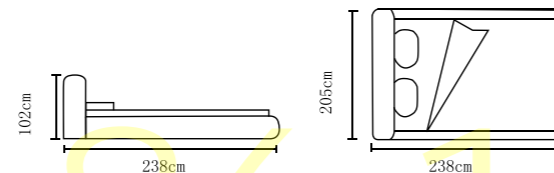

+86-18680577977

型号: K2168#
尺寸: 218X182X105cm
床头柜: K80#

型号: K2181#
尺寸: 222X210X111cm
床头柜: K80

+86-18680577977

型号: K2182#
尺寸: 216X200X114cm
床头柜: K122#

型号: K2116#
尺寸: 216X196X118cm
床头柜: k80#

+86-18680577977

型号: 悦安妮RC02#
尺寸: 230X185X106cm
床头柜: K80

型号: 悦安妮RC04#
尺寸: 236X210X112cm
床头柜: K68

+86-18680577977

型号：智享版RC01#悦安妮
尺寸：222X184X101cm
床头柜：K26

型号：悦安妮RC05#
尺寸：227X204X114cm
床头柜：K80#

+86-18680577977

型号: K2120#
尺寸: 223X182X109cm
床头柜: K80#

型号: K2121#
尺寸: 220X200X103cm
床头柜: k80#

+86-18680577977

型号: K2123#
尺寸: 211X182X107cm
床头柜: K102#

型号: K2105#
尺寸: 210X185X105cm
床头柜: K123#

+86-18680577977

型号: K8131-1#
尺寸: 238X205X102cm
床头柜: K80#

型号: K8131#
尺寸: 238X205X102cm

型号: K913#
尺寸: 230X200X105cm
床头柜: K82#

型号: K8220#
尺寸: 220X200X118cm
床头柜: K108#

型号: K8201#
尺寸: 215X195X115cm
床头柜: K108#

+86-18680577977

型号: K8191#
尺寸: 220X182X108cm
床头柜: K80#

型号: K8192#
尺寸: 210X181X116cm
床头柜: K80#

+86-18680577977

型号: K8155#
尺寸: 236X200X105cm
床头柜: K81