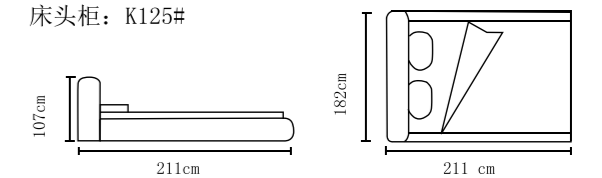

+86-18680577977

型号: K669#
尺寸: 218X185X115cm
床头柜: K26 银边

型号: K8103皮#

型号: K8103-1科技布#
尺寸: 235X206X109cm
床头柜: K80#

+86-18680577977

型号: K2138#
尺寸: 218X203X116cm
床头柜: K123#

型号: K2191#
尺寸: 225X196X113cm
床头柜: K80#

+86-18680577977

型号: K2102#
尺寸: 211X182X107cm
床头柜: K80#

型号: K2171#
尺寸: 225X200X108cm
床头柜: K123#

+86-18680577977

型号: K2101#
 尺寸: 222X195X120cm
 床头柜: K80#

型号: K2103#
 尺寸: 211X182X107cm
 床头柜: K125#

+86-18680577977