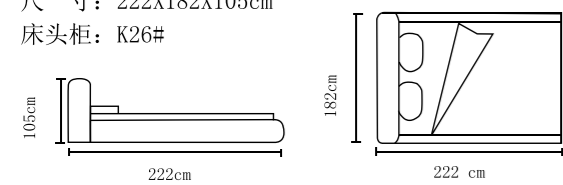

型号: K8202#
尺寸: 223X213X115cm
床头柜: K80#

+86-18680577977

型号: K8135#
尺寸: 232X202X102cm
床头柜: K80

型号: K8153#
尺寸: 230X220X108cm
床头柜: K81

+86-18680577977

型号: K8288#
尺寸: 223X186X103cm
床头柜: K105

型号: K8291#
尺寸: 233X186X109cm
床头柜: K103

型号: K8291-1#
尺寸: 226X198X99cm
床头柜: K80#

型号: K8212-1#
尺寸: 223X186X109cm
床头柜: K80#

型号: K8212#
尺寸: 223X186X109cm
床头柜: K105

型号: K8209#
尺寸: 223X186X106cm
床头柜: K103

+ 86-18680577977

型号: K8208#
尺寸: 223X186X103cm
床头柜: K103#

型号: K8292#
尺寸: 223X186X113cm
床头柜: K105

NUWEN

型号: K8281#
尺寸: 223X186X112cm
床头柜: K105

型号: K8281-1#

型号: K8219-1#
尺寸: 220X200X118cm
床头柜: K125#

型号: K8219#
尺寸: 220X200X118cm
床头柜: K108#

+86-18680577977

型号: K8218#
尺寸: 223X186X103cm
床头柜: K105

型号: K8206#
尺寸: 220X190X112cm
床头柜: K80#

+86-18680577977

型号: K8188#
尺寸: 222X182X105cm
床头柜: K26#

型号: K8188-1#

型号: K8190-1#
尺寸: 222X192X113cm
床头柜: K26#

型号: K8165#
尺寸: 230X215X108cm
床头柜: K26#

型号: K632-1#
尺寸: 218X182X103cm
床头柜: K26#