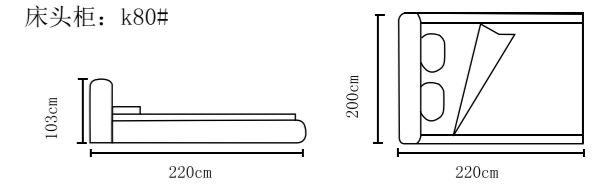

+86-18680577977

型号: K2168#
尺寸: 218X182X105cm
床头柜: K80#

型号: K2181#
尺寸: 222X210X111cm
床头柜: K80

+86-18680577977

型号: K2182#
尺寸: 216X200X114cm
床头柜: K122#

型号: K2116#
尺寸: 216X196X118cm
床头柜: k80#

+86-18680577977

型号: 悦安妮RC02#
尺寸: 230X185X106cm
床头柜: K80

型号: 悦安妮RC04#
尺寸: 236X210X112cm
床头柜: K68

+86-18680577977

型号：智享版RC01#悦安妮
尺寸：222X184X101cm
床头柜：K26

型号：悦安妮RC05#
尺寸：227X204X114cm
床头柜：K80#

+86-18680577977

型号: K2120#
尺寸: 223X182X109cm
床头柜: K80#

型号: K2121#
尺寸: 220X200X103cm
床头柜: k80#

+86-18680577977

型号: K2123#
尺寸: 211X182X107cm
床头柜: K102#

型号: K2105#
尺寸: 210X185X105cm
床头柜: K123#

+86-18680577977

型号: K8131-1#
尺寸: 238X205X102cm
床头柜: K80#

型号: K8131#
尺寸: 238X205X102cm

型号: K913#
尺寸: 230X200X105cm
床头柜: K82#