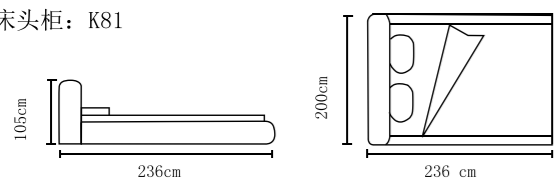

+86-18680577977

型号: K2123#
尺寸: 211X182X107cm
床头柜: K102#

型号: K2105#
尺寸: 210X185X105cm
床头柜: K123#

+86-18680577977

型号: K8131-1#
尺寸: 238X205X102cm
床头柜: K80#

型号: K8131#
尺寸: 238X205X102cm

型号: K913#
尺寸: 230X200X105cm
床头柜: K82#

型号: K8220#
尺寸: 220X200X118cm
床头柜: K108#

型号: K8201#
尺寸: 215X195X115cm
床头柜: K108#

+86-18680577977

型号: K8191#
尺寸: 220X182X108cm
床头柜: K80#

型号: K8192#
尺寸: 210X181X116cm
床头柜: K80#

+86-18680577977

型号: K8155#
尺寸: 236X200X105cm
床头柜: K81

型号: K8202#
尺寸: 223X213X115cm
床头柜: K80#

+86-18680577977

型号: K8135#
尺寸: 232X202X102cm
床头柜: K80

型号: K8153#
尺寸: 230X220X108cm
床头柜: K81

+86-18680577977

型号: K8288#
尺寸: 223X186X103cm
床头柜: K105

型号: K8291#
尺寸: 233X186X109cm
床头柜: K103

型号: K8291-1#
尺寸: 226X198X99cm
床头柜: K80#

型号: K8212-1#
尺寸: 223X186X109cm
床头柜: K80#

型号: K8212#
尺寸: 223X186X109cm
床头柜: K105

型号: K8209#
尺寸: 223X186X106cm
床头柜: K103

+ 86-18680577977

型号: K8208#
尺寸: 223X186X103cm
床头柜: K103#