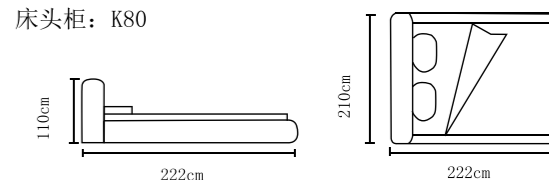

型号: K8215#
尺寸: 228X209X119cm
床头柜: K108#

型号: K8205#
尺寸: 218X186X118cm
床头柜: K105#

+86-18680577977

型号: K8195#
尺寸: 230X205X125cm
床头柜: K106#

型号: K8189#
尺寸: 228X230X122cm
床头柜: K106#

+86-18680577977

型号: K8199#
尺寸: 226X195X117cm
床头柜: K101#

型号: K2176#
尺寸: 220X190X112cm
床头柜: K102#

+86-18680577977

型号: K2125#
尺寸: 218X204X119cm
床头柜: K121#

型号: K2123#
尺寸: 225X189X116cm
床头柜: K80

+86-18680577977

型号: K2122#
尺寸: 221X193X102cm
床头柜: K80#

型号: K2118#
尺寸: 216X182X112cm
床头柜: K121#

+86-18680577977

型号: K2168#
尺寸: 218X182X105cm
床头柜: K80#

型号: K2181#
尺寸: 222X210X111cm
床头柜: K80

+86-18680577977

型号: K2182#
尺寸: 216X200X114cm
床头柜: K122#

型号: K2116#
尺寸: 216X196X118cm
床头柜: k80#

+86-18680577977

型号: 悦安妮RC02#
尺寸: 230X185X106cm
床头柜: K80

型号: 悦安妮RC04#
尺寸: 236X210X112cm
床头柜: K68

+86-18680577977

型号：智享版RC01#悦安妮
尺寸：222X184X101cm
床头柜：K26

型号：悦安妮RC05#
尺寸：227X204X114cm
床头柜：K80#

+86-18680577977

型号: K2120#
尺寸: 223X182X109cm
床头柜: K80#

型号: K2121#
尺寸: 220X200X103cm
床头柜: k80#