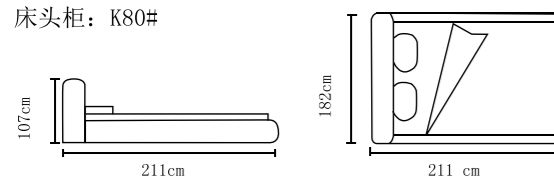

型号: K8206#
尺寸: 220X190X112cm
床头柜: K80#

+86-18680577977

型号: K8188#
尺寸: 222X182X105cm
床头柜: K26#

型号: K8188-1#

型号: K8190-1#
尺寸: 222X192X113cm
床头柜: K26#

型号: K8165#
尺寸: 230X215X108cm
床头柜: K26#

型号: K632-1#
尺寸: 218X182X103cm
床头柜: K26#

+86-18680577977

型号: K669#
尺寸: 218X185X115cm
床头柜: K26 银边

型号: K8103皮#

型号: K8103-1科技布#
尺寸: 235X206X109cm
床头柜: K80#

+86-18680577977

型号: K2138#
尺寸: 218X203X116cm
床头柜: K123#

型号: K2191#
尺寸: 225X196X113cm
床头柜: K80#

+86-18680577977

型号: K2102#
尺寸: 211X182X107cm
床头柜: K80#

型号: K2171#
尺寸: 225X200X108cm
床头柜: K123#

+86-18680577977

型号: K2101#
 尺寸: 222X195X120cm
 床头柜: K80#

型号: K2103#
 尺寸: 211X182X107cm
 床头柜: K125#

+86-18680577977