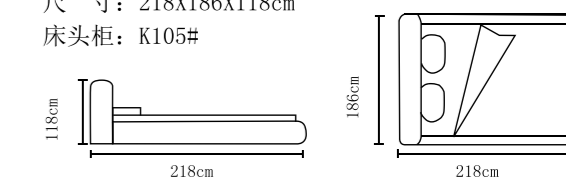

Nuwen Modren Beds And Side Tabels

NUWEN

NUWEN

型号: K9025#
尺寸: 222X203X116cm
床头柜: K121#

+86-18680577977

型号: K8198#
尺寸: 233X198X117cm
床头柜: K26#

型号: K8203#
尺寸: 220X185X117cm
床头柜: K102#

+86-18680577977

型号: K8215#
尺寸: 228X209X119cm
床头柜: K108#

型号: K8205#
尺寸: 218X186X118cm
床头柜: K105#

+86-18680577977

型号: K8195#
尺寸: 230X205X125cm
床头柜: K106#

型号: K8189#
尺寸: 228X230X122cm
床头柜: K106#

+86-18680577977

型号: K8199#
尺寸: 226X195X117cm
床头柜: K101#

型号: K2176#
尺寸: 220X190X112cm
床头柜: K102#

+86-18680577977

型号: K2125#
尺寸: 218X204X119cm
床头柜: K121#

型号: K2123#
尺寸: 225X189X116cm
床头柜: K80

+86-18680577977

型号: K2122#
尺寸: 221X193X102cm
床头柜: K80#

型号: K2118#
尺寸: 216X182X112cm
床头柜: K121#

+86-18680577977

型号: K2168#
尺寸: 218X182X105cm
床头柜: K80#

型号: K2181#
尺寸: 222X210X111cm
床头柜: K80

+86-18680577977

型号: K2182#
尺寸: 216X200X114cm
床头柜: K122#

型号: K2116#
尺寸: 216X196X118cm
床头柜: k80#

+86-18680577977

型号: 悦安妮RC02#
尺寸: 230X185X106cm
床头柜: K80