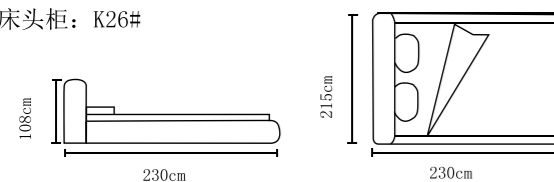

型号: K8291-1#
尺寸: 226X198X99cm
床头柜: K80#

型号: K8212-1#
尺寸: 223X186X109cm
床头柜: K80#

型号: K8212#
尺寸: 223X186X109cm
床头柜: K105

型号: K8209#
尺寸: 223X186X106cm
床头柜: K103

+ 86-18680577977

型号: K8208#
尺寸: 223X186X103cm
床头柜: K103#

型号: K8292#
尺寸: 223X186X113cm
床头柜: K105

NUWEN

型号: K8281#
尺寸: 223X186X112cm
床头柜: K105

型号: K8281-1#

型号: K8219-1#
尺寸: 220X200X118cm
床头柜: K125#

型号: K8219#
尺寸: 220X200X118cm
床头柜: K108#

+86-18680577977

型号: K8218#
尺寸: 223X186X103cm
床头柜: K105

型号: K8206#
尺寸: 220X190X112cm
床头柜: K80#

+86-18680577977

型号: K8188#
尺寸: 222X182X105cm
床头柜: K26#

型号: K8188-1#

型号: K8190-1#
尺寸: 222X192X113cm
床头柜: K26#

型号: K8165#
尺寸: 230X215X108cm
床头柜: K26#

型号: K632-1#
尺寸: 218X182X103cm
床头柜: K26#

+86-18680577977

型号: K669#
尺寸: 218X185X115cm
床头柜: K26 银边

型号: K8103皮#

型号: K8103-1科技布#
尺寸: 235X206X109cm
床头柜: K80#

+86-18680577977

型号: K2138#
尺寸: 218X203X116cm
床头柜: K123#

型号: K2191#
尺寸: 225X196X113cm
床头柜: K80#