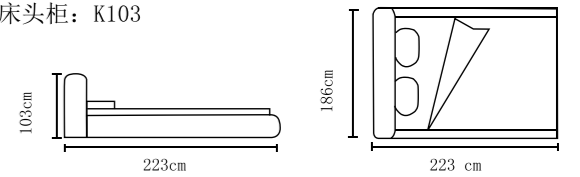

+86-18680577977

型号: K2123#
尺寸: 211X182X107cm
床头柜: K102#

型号: K2105#
尺寸: 210X185X105cm
床头柜: K123#

+86-18680577977

型号: K8131-1#
尺寸: 238X205X102cm
床头柜: K80#

型号: K8131#
尺寸: 238X205X102cm

型号: K913#
尺寸: 230X200X105cm
床头柜: K82#

型号: K8220#
尺寸: 220X200X118cm
床头柜: K108#

型号: K8201#
尺寸: 215X195X115cm
床头柜: K108#

+86-18680577977

型号: K8191#
尺寸: 220X182X108cm
床头柜: K80#

型号: K8192#
尺寸: 210X181X116cm
床头柜: K80#

+86-18680577977

型号: K8155#
尺寸: 236X200X105cm
床头柜: K81

型号: K8202#
尺寸: 223X213X115cm
床头柜: K80#

+86-18680577977

型号: K8135#
尺寸: 232X202X102cm
床头柜: K80

型号: K8153#
尺寸: 230X220X108cm
床头柜: K81

+86-18680577977

型号: K8288#
尺寸: 223X186X103cm
床头柜: K105

型号: K8291#
尺寸: 233X186X109cm
床头柜: K103

型号: K8291-1#
尺寸: 226X198X99cm
床头柜: K80#

型号: K8212-1#
尺寸: 223X186X109cm
床头柜: K80#

型号: K8212#
尺寸: 223X186X109cm
床头柜: K105

型号: K8209#
尺寸: 223X186X106cm
床头柜: K103

+ 86-18680577977

型号: K8208#
尺寸: 223X186X103cm
床头柜: K103#