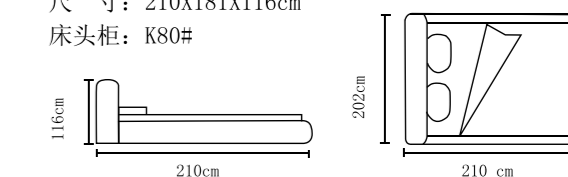

+86-18680577977

型号: K2123#
尺寸: 211X182X107cm
床头柜: K102#

型号: K2105#
尺寸: 210X185X105cm
床头柜: K123#

+86-18680577977

型号: K8131-1#
尺寸: 238X205X102cm
床头柜: K80#

型号: K8131#
尺寸: 238X205X102cm

型号: K913#
尺寸: 230X200X105cm
床头柜: K82#

型号: K8220#
尺寸: 220X200X118cm
床头柜: K108#

型号: K8201#
尺寸: 215X195X115cm
床头柜: K108#

+86-18680577977

型号: K8191#
尺寸: 220X182X108cm
床头柜: K80#

型号: K8192#
尺寸: 210X181X116cm
床头柜: K80#

+86-18680577977

型号: K8155#
尺寸: 236X200X105cm
床头柜: K81

型号: K8202#
尺寸: 223X213X115cm
床头柜: K80#

+86-18680577977

型号: K8135#
尺寸: 232X202X102cm
床头柜: K80

型号: K8153#
尺寸: 230X220X108cm
床头柜: K81

+86-18680577977

型号: K8288#
尺寸: 223X186X103cm
床头柜: K105

型号: K8291#
尺寸: 233X186X109cm
床头柜: K103