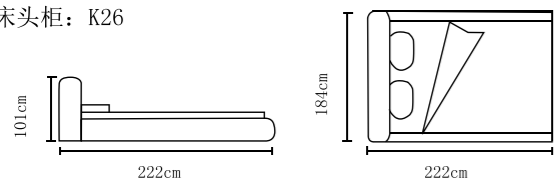

型号: K8215#
尺寸: 228X209X119cm
床头柜: K108#

型号: K8205#
尺寸: 218X186X118cm
床头柜: K105#

+86-18680577977

型号: K8195#
尺寸: 230X205X125cm
床头柜: K106#

型号: K8189#
尺寸: 228X230X122cm
床头柜: K106#

+86-18680577977

型号: K8199#
尺寸: 226X195X117cm
床头柜: K101#

型号: K2176#
尺寸: 220X190X112cm
床头柜: K102#

+86-18680577977

型号: K2125#
尺寸: 218X204X119cm
床头柜: K121#

型号: K2123#
尺寸: 225X189X116cm
床头柜: K80

+86-18680577977

型号: K2122#
尺寸: 221X193X102cm
床头柜: K80#

型号: K2118#
尺寸: 216X182X112cm
床头柜: K121#

+86-18680577977

型号: K2168#
尺寸: 218X182X105cm
床头柜: K80#

型号: K2181#
尺寸: 222X210X111cm
床头柜: K80

+86-18680577977

型号: K2182#
尺寸: 216X200X114cm
床头柜: K122#

型号: K2116#
尺寸: 216X196X118cm
床头柜: k80#

+86-18680577977

型号: 悦安妮RC02#
尺寸: 230X185X106cm
床头柜: K80

型号: 悦安妮RC04#
尺寸: 236X210X112cm
床头柜: K68

+86-18680577977

型号：智享版RC01#悦安妮
尺寸：222X184X101cm
床头柜：K26

型号：悦安妮RC05#
尺寸：227X204X114cm
床头柜：K80#

+86-18680577977

型号: K2120#
尺寸: 223X182X109cm
床头柜: K80#

型号: K2121#
尺寸: 220X200X103cm
床头柜: k80#