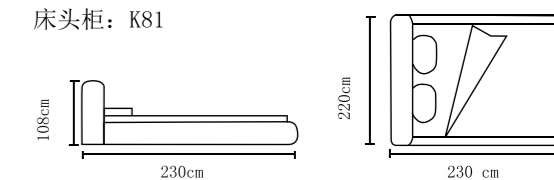

+86-18680577977

型号: K2123#
尺寸: 211X182X107cm
床头柜: K102#

型号: K2105#
尺寸: 210X185X105cm
床头柜: K123#

+86-18680577977

型号: K8131-1#
尺寸: 238X205X102cm
床头柜: K80#

型号: K8131#
尺寸: 238X205X102cm

型号: K913#
尺寸: 230X200X105cm
床头柜: K82#

型号: K8220#
尺寸: 220X200X118cm
床头柜: K108#

型号: K8201#
尺寸: 215X195X115cm
床头柜: K108#

+86-18680577977

型号: K8191#
尺寸: 220X182X108cm
床头柜: K80#

型号: K8192#
尺寸: 210X181X116cm
床头柜: K80#

+86-18680577977

型号: K8155#
尺寸: 236X200X105cm
床头柜: K81

型号: K8202#
尺寸: 223X213X115cm
床头柜: K80#

+86-18680577977

型号: K8135#
尺寸: 232X202X102cm
床头柜: K80

型号: K8153#
尺寸: 230X220X108cm
床头柜: K81

+86-18680577977

型号: K8288#
尺寸: 223X186X103cm
床头柜: K105

型号: K8291#
尺寸: 233X186X109cm
床头柜: K103

型号: K8291-1#
尺寸: 226X198X99cm
床头柜: K80#

型号: K8212-1#
尺寸: 223X186X109cm
床头柜: K80#

型号: K8212#
尺寸: 223X186X109cm
床头柜: K105

型号: K8209#
尺寸: 223X186X106cm
床头柜: K103

+ 86-18680577977

型号: K8208#
尺寸: 223X186X103cm
床头柜: K103#