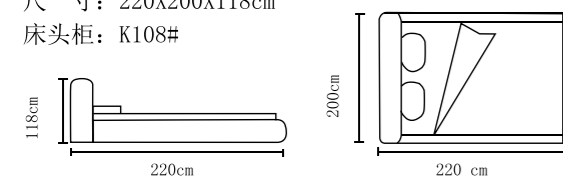

+86-18680577977

型号: K2168#
尺寸: 218X182X105cm
床头柜: K80#

型号: K2181#
尺寸: 222X210X111cm
床头柜: K80

+86-18680577977

型号: K2182#
尺寸: 216X200X114cm
床头柜: K122#

型号: K2116#
尺寸: 216X196X118cm
床头柜: k80#

+86-18680577977

型号: 悦安妮RC02#
尺寸: 230X185X106cm
床头柜: K80

型号: 悦安妮RC04#
尺寸: 236X210X112cm
床头柜: K68

+86-18680577977

型号：智享版RC01#悦安妮
尺寸：222X184X101cm
床头柜：K26

型号：悦安妮RC05#
尺寸：227X204X114cm
床头柜：K80#

+86-18680577977

型号: K2120#
尺寸: 223X182X109cm
床头柜: K80#

型号: K2121#
尺寸: 220X200X103cm
床头柜: k80#

+86-18680577977

型号: K2123#
尺寸: 211X182X107cm
床头柜: K102#

型号: K2105#
尺寸: 210X185X105cm
床头柜: K123#

+86-18680577977

型号: K8131-1#
尺寸: 238X205X102cm
床头柜: K80#

型号: K8131#
尺寸: 238X205X102cm

型号: K913#
尺寸: 230X200X105cm
床头柜: K82#

型号: K8220#
尺寸: 220X200X118cm
床头柜: K108#

型号: K8201#
尺寸: 215X195X115cm
床头柜: K108#

+86-18680577977

型号: K8191#
尺寸: 220X182X108cm
床头柜: K80#

型号: K8192#
尺寸: 210X181X116cm
床头柜: K80#

+86-18680577977

型号: K8155#
尺寸: 236X200X105cm
床头柜: K81