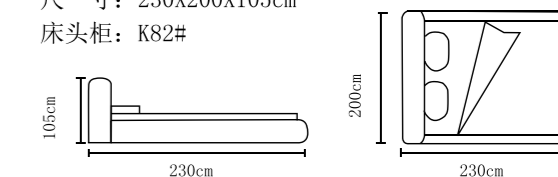

+86-18680577977

型号: K2168#
尺寸: 218X182X105cm
床头柜: K80#

型号: K2181#
尺寸: 222X210X111cm
床头柜: K80

+86-18680577977

型号: K2182#
尺寸: 216X200X114cm
床头柜: K122#

型号: K2116#
尺寸: 216X196X118cm
床头柜: k80#

+86-18680577977

型号: 悦安妮RC02#
尺寸: 230X185X106cm
床头柜: K80

型号: 悦安妮RC04#
尺寸: 236X210X112cm
床头柜: K68

+86-18680577977

型号：智享版RC01#悦安妮
尺寸：222X184X101cm
床头柜：K26

型号：悦安妮RC05#
尺寸：227X204X114cm
床头柜：K80#

+86-18680577977

型号: K2120#
尺寸: 223X182X109cm
床头柜: K80#

型号: K2121#
尺寸: 220X200X103cm
床头柜: k80#

+86-18680577977

型号: K2123#
尺寸: 211X182X107cm
床头柜: K102#

型号: K2105#
尺寸: 210X185X105cm
床头柜: K123#

+86-18680577977

型号: K8131-1#
尺寸: 238X205X102cm
床头柜: K80#

型号: K8131#
尺寸: 238X205X102cm

型号: K913#
尺寸: 230X200X105cm
床头柜: K82#

型号: K8220#
尺寸: 220X200X118cm
床头柜: K108#

型号: K8201#
尺寸: 215X195X115cm
床头柜: K108#

+86-18680577977

型号: K8191#
尺寸: 220X182X108cm
床头柜: K80#

型号: K8192#
尺寸: 210X181X116cm
床头柜: K80#

+86-18680577977

型号: K8155#
尺寸: 236X200X105cm
床头柜: K81