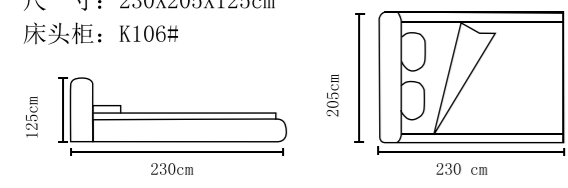

Nuwen Modren Beds And Side Tabels

NUWEN

NUWEN

型号: K9025#
尺寸: 222X203X116cm
床头柜: K121#

+86-18680577977

型号: K8198#
尺寸: 233X198X117cm
床头柜: K26#

型号: K8203#
尺寸: 220X185X117cm
床头柜: K102#

+86-18680577977

型号: K8215#
尺寸: 228X209X119cm
床头柜: K108#

型号: K8205#
尺寸: 218X186X118cm
床头柜: K105#

+86-18680577977

型号: K8195#
尺寸: 230X205X125cm
床头柜: K106#

型号: K8189#
尺寸: 228X230X122cm
床头柜: K106#

+86-18680577977

型号: K8199#
尺寸: 226X195X117cm
床头柜: K101#

型号: K2176#
尺寸: 220X190X112cm
床头柜: K102#

+86-18680577977

型号: K2125#
尺寸: 218X204X119cm
床头柜: K121#

型号: K2123#
尺寸: 225X189X116cm
床头柜: K80

+86-18680577977

型号: K2122#
尺寸: 221X193X102cm
床头柜: K80#

型号: K2118#
尺寸: 216X182X112cm
床头柜: K121#

+86-18680577977

型号: K2168#
尺寸: 218X182X105cm
床头柜: K80#

型号: K2181#
尺寸: 222X210X111cm
床头柜: K80

+86-18680577977

型号: K2182#
尺寸: 216X200X114cm
床头柜: K122#

型号: K2116#
尺寸: 216X196X118cm
床头柜: k80#

+86-18680577977

型号: 悦安妮RC02#
尺寸: 230X185X106cm
床头柜: K80