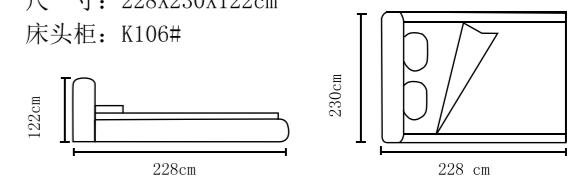

Nuwen Modren Beds And Side Tabels

NUWEN

NUWEN

型号: K9025#
尺寸: 222X203X116cm
床头柜: K121#

+86-18680577977

型号: K8198#
尺寸: 233X198X117cm
床头柜: K26#

型号: K8203#
尺寸: 220X185X117cm
床头柜: K102#

+86-18680577977

型号: K8215#
尺寸: 228X209X119cm
床头柜: K108#

型号: K8205#
尺寸: 218X186X118cm
床头柜: K105#

+86-18680577977

型号: K8195#
尺寸: 230X205X125cm
床头柜: K106#

型号: K8189#
尺寸: 228X230X122cm
床头柜: K106#

+86-18680577977

型号: K8199#
尺寸: 226X195X117cm
床头柜: K101#

型号: K2176#
尺寸: 220X190X112cm
床头柜: K102#

+86-18680577977

型号: K2125#
尺寸: 218X204X119cm
床头柜: K121#

型号: K2123#
尺寸: 225X189X116cm
床头柜: K80

+86-18680577977

型号: K2122#
尺寸: 221X193X102cm
床头柜: K80#

型号: K2118#
尺寸: 216X182X112cm
床头柜: K121#

+86-18680577977

型号: K2168#
尺寸: 218X182X105cm
床头柜: K80#

型号: K2181#
尺寸: 222X210X111cm
床头柜: K80

+86-18680577977

型号: K2182#
尺寸: 216X200X114cm
床头柜: K122#

型号: K2116#
尺寸: 216X196X118cm
床头柜: k80#

+86-18680577977

型号: 悦安妮RC02#
尺寸: 230X185X106cm
床头柜: K80