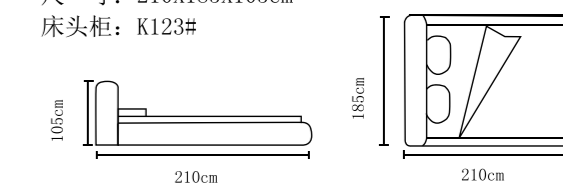

型号: K8215#
尺寸: 228X209X119cm
床头柜: K108#

型号: K8205#
尺寸: 218X186X118cm
床头柜: K105#

+86-18680577977

型号: K8195#
尺寸: 230X205X125cm
床头柜: K106#

型号: K8189#
尺寸: 228X230X122cm
床头柜: K106#

+86-18680577977

型号: K8199#
尺寸: 226X195X117cm
床头柜: K101#

+86-18680577977

型号: K2168#
尺寸: 218X182X105cm
床头柜: K80#

型号: K2181#
尺寸: 222X210X111cm
床头柜: K80

+86-18680577977

型号: K2182#
尺寸: 216X200X114cm
床头柜: K122#

型号: K2116#
尺寸: 216X196X118cm
床头柜: k80#

+86-18680577977

型号: 悦安妮RC02#
尺寸: 230X185X106cm
床头柜: K80

型号: 悦安妮RC04#
尺寸: 236X210X112cm
床头柜: K68

+86-18680577977

型号：智享版RC01#悦安妮
尺寸：222X184X101cm
床头柜：K26

型号：悦安妮RC05#
尺寸：227X204X114cm
床头柜：K80#

+86-18680577977

型号: K2120#
尺寸: 223X182X109cm
床头柜: K80#

型号: K2121#
尺寸: 220X200X103cm
床头柜: k80#

+86-18680577977

型号: K2123#
尺寸: 211X182X107cm
床头柜: K102#

型号: K2105#
尺寸: 210X185X105cm
床头柜: K123#

+86-18680577977

型号: K8131-1#
尺寸: 238X205X102cm
床头柜: K80#

型号: K8131#
尺寸: 238X205X102cm

型号: K913#
尺寸: 230X200X105cm
床头柜: K82#