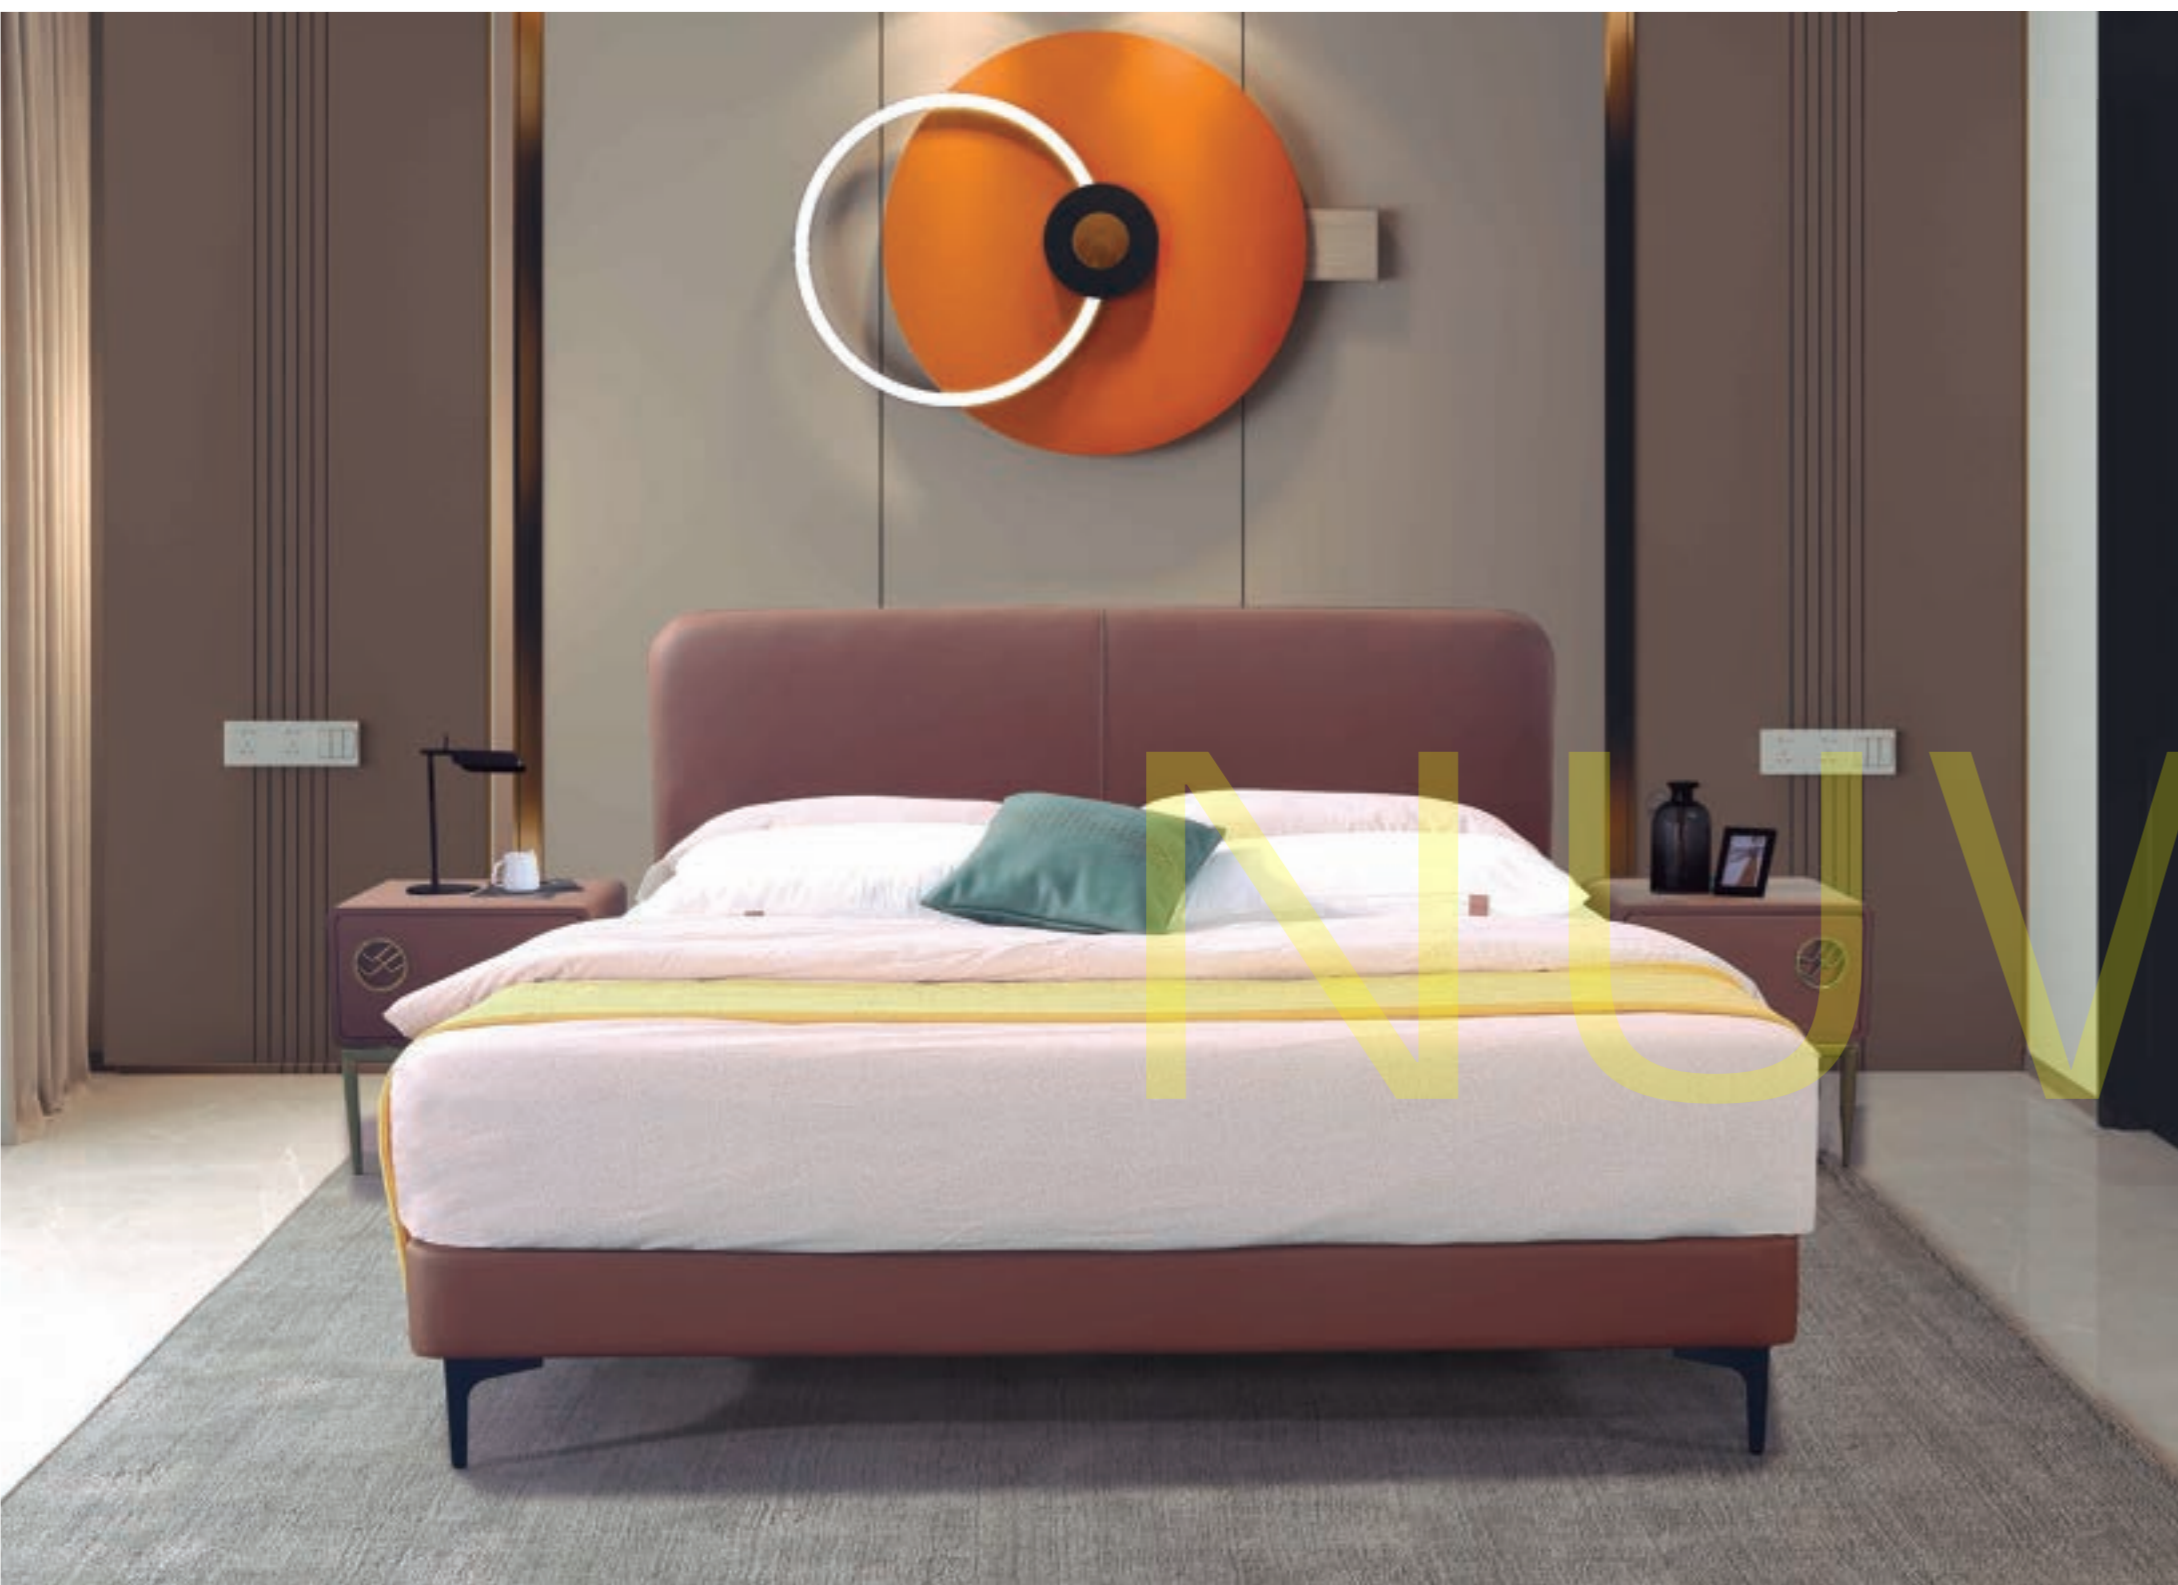

+86-18680577977