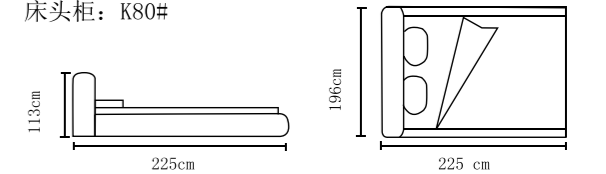

型号: K8206#
尺寸: 220X190X112cm
床头柜: K80#

+86-18680577977

型号: K8188#
尺寸: 222X182X105cm
床头柜: K26#

型号: K8188-1#

型号: K8190-1#
尺寸: 222X192X113cm
床头柜: K26#

型号: K8165#
尺寸: 230X215X108cm
床头柜: K26#

型号: K632-1#
尺寸: 218X182X103cm
床头柜: K26#

+86-18680577977

型号: K669#
尺寸: 218X185X115cm
床头柜: K26 银边

型号: K8103皮#

型号: K8103-1科技布#
尺寸: 235X206X109cm
床头柜: K80#

+86-18680577977

型号: K2138#
尺寸: 218X203X116cm
床头柜: K123#

型号: K2191#
尺寸: 225X196X113cm
床头柜: K80#

+86-18680577977

型号: K2102#
尺寸: 211X182X107cm
床头柜: K80#

型号: K2171#
尺寸: 225X200X108cm
床头柜: K123#

+86-18680577977

型号: K2101#
 尺寸: 222X195X120cm
 床头柜: K80#

型号: K2103#
 尺寸: 211X182X107cm
 床头柜: K125#

+86-18680577977