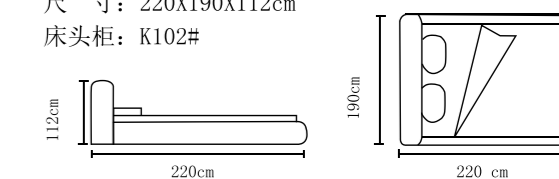

Nuwen Modren Beds And Side Tabels

NUWEN

NUWEN

型号: K9025#
尺寸: 222X203X116cm
床头柜: K121#

+86-18680577977

型号: K8198#
尺寸: 233X198X117cm
床头柜: K26#

型号: K8203#
尺寸: 220X185X117cm
床头柜: K102#

+86-18680577977

型号: K8215#
尺寸: 228X209X119cm
床头柜: K108#

型号: K8205#
尺寸: 218X186X118cm
床头柜: K105#

+86-18680577977

型号: K8195#
尺寸: 230X205X125cm
床头柜: K106#

型号: K8189#
尺寸: 228X230X122cm
床头柜: K106#

+86-18680577977

型号: K8199#
尺寸: 226X195X117cm
床头柜: K101#

型号: K2176#
尺寸: 220X190X112cm
床头柜: K102#

+86-18680577977

型号: K2125#
尺寸: 218X204X119cm
床头柜: K121#

型号: K2123#
尺寸: 225X189X116cm
床头柜: K80

+86-18680577977

型号: K2122#
尺寸: 221X193X102cm
床头柜: K80#

型号: K2118#
尺寸: 216X182X112cm
床头柜: K121#

+86-18680577977

型号: K2168#
尺寸: 218X182X105cm
床头柜: K80#

型号: K2181#
尺寸: 222X210X111cm
床头柜: K80

+86-18680577977

型号: K2182#
尺寸: 216X200X114cm
床头柜: K122#

型号: K2116#
尺寸: 216X196X118cm
床头柜: k80#

+86-18680577977

型号: 悦安妮RC02#
尺寸: 230X185X106cm
床头柜: K80