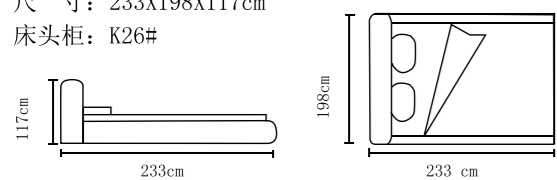

Nuwen Modren Beds And Side Tabels

NUWEN

NUWEN

型号: K9025#
尺寸: 222X203X116cm
床头柜: K121#

+86-18680577977

型号: K8198#
尺寸: 233X198X117cm
床头柜: K26#

型号: K8203#
尺寸: 220X185X117cm
床头柜: K102#

+86-18680577977

型号: K8215#
尺寸: 228X209X119cm
床头柜: K108#

型号: K8205#
尺寸: 218X186X118cm
床头柜: K105#

+86-18680577977

型号: K8195#
尺寸: 230X205X125cm
床头柜: K106#

型号: K8189#
尺寸: 228X230X122cm
床头柜: K106#

+86-18680577977

型号: K8199#
尺寸: 226X195X117cm
床头柜: K101#

型号: K2176#
尺寸: 220X190X112cm
床头柜: K102#

+86-18680577977

型号: K2125#
尺寸: 218X204X119cm
床头柜: K121#

型号: K2123#
尺寸: 225X189X116cm
床头柜: K80

+86-18680577977

型号: K2122#
尺寸: 221X193X102cm
床头柜: K80#

型号: K2118#
尺寸: 216X182X112cm
床头柜: K121#

+86-18680577977

型号: K2168#
尺寸: 218X182X105cm
床头柜: K80#

型号: K2181#
尺寸: 222X210X111cm
床头柜: K80

+86-18680577977

型号: K2182#
尺寸: 216X200X114cm
床头柜: K122#

型号: K2116#
尺寸: 216X196X118cm
床头柜: k80#

+86-18680577977

型号: 悦安妮RC02#
尺寸: 230X185X106cm
床头柜: K80