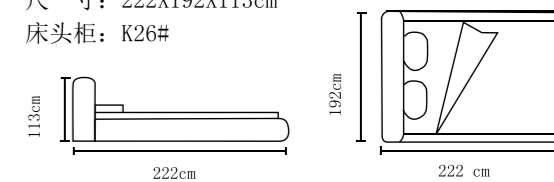

型号: K8291-1#
尺寸: 226X198X99cm
床头柜: K80#

型号: K8212-1#
尺寸: 223X186X109cm
床头柜: K80#

型号: K8212#
尺寸: 223X186X109cm
床头柜: K105

型号: K8209#
尺寸: 223X186X106cm
床头柜: K103

+ 86-18680577977

型号: K8208#
尺寸: 223X186X103cm
床头柜: K103#

型号: K8292#
尺寸: 223X186X113cm
床头柜: K105

NUWEN

型号: K8281#
尺寸: 223X186X112cm
床头柜: K105

型号: K8281-1#

型号: K8219-1#
尺寸: 220X200X118cm
床头柜: K125#

型号: K8219#
尺寸: 220X200X118cm
床头柜: K108#

+86-18680577977

型号: K8218#
尺寸: 223X186X103cm
床头柜: K105

型号: K8206#
尺寸: 220X190X112cm
床头柜: K80#

+86-18680577977

型号: K8188#
尺寸: 222X182X105cm
床头柜: K26#

型号: K8188-1#

型号: K8190-1#
尺寸: 222X192X113cm
床头柜: K26#

型号: K8165#
尺寸: 230X215X108cm
床头柜: K26#

型号: K632-1#
尺寸: 218X182X103cm
床头柜: K26#

+86-18680577977

型号: K669#
尺寸: 218X185X115cm
床头柜: K26 银边

型号: K8103皮#

型号: K8103-1科技布#
尺寸: 235X206X109cm
床头柜: K80#

+86-18680577977

型号: K2138#
尺寸: 218X203X116cm
床头柜: K123#

型号: K2191#
尺寸: 225X196X113cm
床头柜: K80#