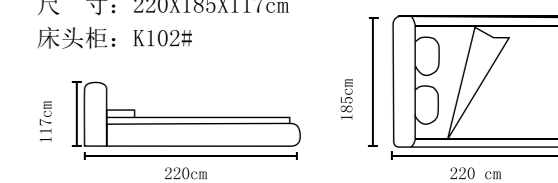

Nuwen Modren Beds And Side Tabels

NUWEN

NUWEN

型号: K9025#
尺寸: 222X203X116cm
床头柜: K121#

+86-18680577977

型号: K8198#
尺寸: 233X198X117cm
床头柜: K26#

型号: K8203#
尺寸: 220X185X117cm
床头柜: K102#

+86-18680577977

型号: K8215#
尺寸: 228X209X119cm
床头柜: K108#

型号: K8205#
尺寸: 218X186X118cm
床头柜: K105#

+86-18680577977

型号: K8195#
尺寸: 230X205X125cm
床头柜: K106#

型号: K8189#
尺寸: 228X230X122cm
床头柜: K106#

+86-18680577977

型号: K8199#
尺寸: 226X195X117cm
床头柜: K101#

型号: K2176#
尺寸: 220X190X112cm
床头柜: K102#

+86-18680577977

型号: K2125#
尺寸: 218X204X119cm
床头柜: K121#

型号: K2123#
尺寸: 225X189X116cm
床头柜: K80

+86-18680577977

型号: K2122#
尺寸: 221X193X102cm
床头柜: K80#

型号: K2118#
尺寸: 216X182X112cm
床头柜: K121#

+86-18680577977

型号: K2168#
尺寸: 218X182X105cm
床头柜: K80#

型号: K2181#
尺寸: 222X210X111cm
床头柜: K80

+86-18680577977

型号: K2182#
尺寸: 216X200X114cm
床头柜: K122#

型号: K2116#
尺寸: 216X196X118cm
床头柜: k80#

+86-18680577977

型号: 悦安妮RC02#
尺寸: 230X185X106cm
床头柜: K80