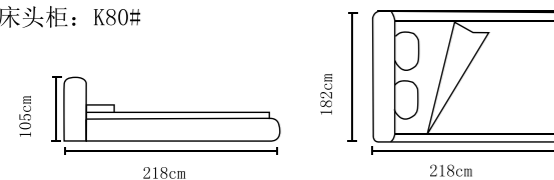

型号: K8215#
尺寸: 228X209X119cm
床头柜: K108#

型号: K8205#
尺寸: 218X186X118cm
床头柜: K105#

+86-18680577977

型号: K8195#
尺寸: 230X205X125cm
床头柜: K106#

型号: K8189#
尺寸: 228X230X122cm
床头柜: K106#

+86-18680577977

型号: K8199#
尺寸: 226X195X117cm
床头柜: K101#

型号: K2176#
尺寸: 220X190X112cm
床头柜: K102#

+86-18680577977

型号: K2125#
尺寸: 218X204X119cm
床头柜: K121#

型号: K2123#
尺寸: 225X189X116cm
床头柜: K80

+86-18680577977

型号: K2122#
尺寸: 221X193X102cm
床头柜: K80#

型号: K2118#
尺寸: 216X182X112cm
床头柜: K121#

+86-18680577977

型号: K2168#
尺寸: 218X182X105cm
床头柜: K80#

型号: K2181#
尺寸: 222X210X111cm
床头柜: K80

+86-18680577977

型号: K2182#
尺寸: 216X200X114cm
床头柜: K122#

型号: K2116#
尺寸: 216X196X118cm
床头柜: k80#

+86-18680577977

型号: 悦安妮RC02#
尺寸: 230X185X106cm
床头柜: K80

型号: 悦安妮RC04#
尺寸: 236X210X112cm
床头柜: K68

+86-18680577977

型号：智享版RC01#悦安妮
尺寸：222X184X101cm
床头柜：K26

型号：悦安妮RC05#
尺寸：227X204X114cm
床头柜：K80#

+86-18680577977

型号: K2120#
尺寸: 223X182X109cm
床头柜: K80#

型号: K2121#
尺寸: 220X200X103cm
床头柜: k80#