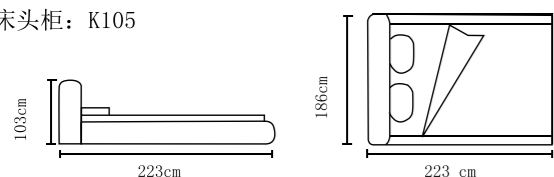

型号: K8291-1#
尺寸: 226X198X99cm
床头柜: K80#

型号: K8212-1#
尺寸: 223X186X109cm
床头柜: K80#

型号: K8212#
尺寸: 223X186X109cm
床头柜: K105

型号: K8209#
尺寸: 223X186X106cm
床头柜: K103

+ 86-18680577977

型号: K8208#
尺寸: 223X186X103cm
床头柜: K103#

型号: K8292#
尺寸: 223X186X113cm
床头柜: K105

NUWEN

型号: K8281#
尺寸: 223X186X112cm
床头柜: K105

型号: K8281-1#

型号: K8219-1#
尺寸: 220X200X118cm
床头柜: K125#

型号: K8219#
尺寸: 220X200X118cm
床头柜: K108#

+86-18680577977

型号: K8218#
尺寸: 223X186X103cm
床头柜: K105

型号: K8206#
尺寸: 220X190X112cm
床头柜: K80#

+86-18680577977

型号: K8188#
尺寸: 222X182X105cm
床头柜: K26#

型号: K8188-1#

型号: K8190-1#
尺寸: 222X192X113cm
床头柜: K26#

型号: K8165#
尺寸: 230X215X108cm
床头柜: K26#

型号: K632-1#
尺寸: 218X182X103cm
床头柜: K26#