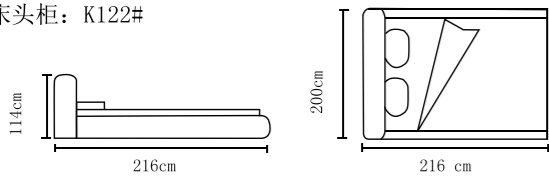

型号: K8215#
尺寸: 228X209X119cm
床头柜: K108#

型号: K8205#
尺寸: 218X186X118cm
床头柜: K105#

+86-18680577977

型号: K8195#
尺寸: 230X205X125cm
床头柜: K106#

型号: K8189#
尺寸: 228X230X122cm
床头柜: K106#

+86-18680577977

型号: K8199#
尺寸: 226X195X117cm
床头柜: K101#

型号: K2176#
尺寸: 220X190X112cm
床头柜: K102#

+86-18680577977

型号: K2125#
尺寸: 218X204X119cm
床头柜: K121#

型号: K2123#
尺寸: 225X189X116cm
床头柜: K80

+86-18680577977

型号: K2122#
尺寸: 221X193X102cm
床头柜: K80#

型号: K2118#
尺寸: 216X182X112cm
床头柜: K121#

+86-18680577977

型号: K2168#
尺寸: 218X182X105cm
床头柜: K80#

型号: K2181#
尺寸: 222X210X111cm
床头柜: K80

+86-18680577977

型号: K2182#
尺寸: 216X200X114cm
床头柜: K122#

型号: K2116#
尺寸: 216X196X118cm
床头柜: k80#

+86-18680577977

型号: 悦安妮RC02#
尺寸: 230X185X106cm
床头柜: K80

型号: 悦安妮RC04#
尺寸: 236X210X112cm
床头柜: K68

+86-18680577977

型号：智享版RC01#悦安妮
尺寸：222X184X101cm
床头柜：K26

型号：悦安妮RC05#
尺寸：227X204X114cm
床头柜：K80#

+86-18680577977

型号: K2120#
尺寸: 223X182X109cm
床头柜: K80#

型号: K2121#
尺寸: 220X200X103cm
床头柜: k80#