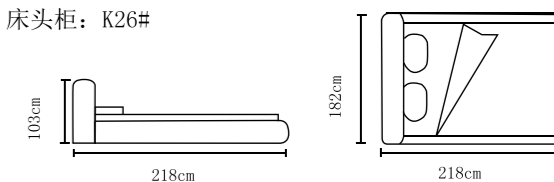

型号: K8291-1#
尺寸: 226X198X99cm
床头柜: K80#

型号: K8212-1#
尺寸: 223X186X109cm
床头柜: K80#

型号: K8212#
尺寸: 223X186X109cm
床头柜: K105

型号: K8209#
尺寸: 223X186X106cm
床头柜: K103

+ 86-18680577977

型号: K8208#
尺寸: 223X186X103cm
床头柜: K103#

型号: K8292#
尺寸: 223X186X113cm
床头柜: K105

NUWEN

型号: K8281#
尺寸: 223X186X112cm
床头柜: K105

型号: K8281-1#

型号: K8219-1#
尺寸: 220X200X118cm
床头柜: K125#

型号: K8219#
尺寸: 220X200X118cm
床头柜: K108#

+86-18680577977

型号: K8218#
尺寸: 223X186X103cm
床头柜: K105

型号: K8206#
尺寸: 220X190X112cm
床头柜: K80#

+86-18680577977

型号: K8188#
尺寸: 222X182X105cm
床头柜: K26#

型号: K8188-1#

型号: K8190-1#
尺寸: 222X192X113cm
床头柜: K26#

型号: K8165#
尺寸: 230X215X108cm
床头柜: K26#

型号: K632-1#
尺寸: 218X182X103cm
床头柜: K26#

+86-18680577977

型号: K669#
尺寸: 218X185X115cm
床头柜: K26 银边

型号: K8103皮#

型号: K8103-1科技布#
尺寸: 235X206X109cm
床头柜: K80#

+86-18680577977

型号: K2138#
尺寸: 218X203X116cm
床头柜: K123#

型号: K2191#
尺寸: 225X196X113cm
床头柜: K80#