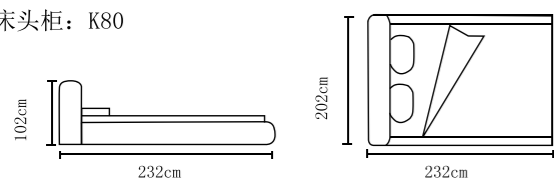

+86-18680577977

型号: K2123#
尺寸: 211X182X107cm
床头柜: K102#

型号: K2105#
尺寸: 210X185X105cm
床头柜: K123#

+86-18680577977

型号: K8131-1#
尺寸: 238X205X102cm
床头柜: K80#

型号: K8131#
尺寸: 238X205X102cm

型号: K913#
尺寸: 230X200X105cm
床头柜: K82#

型号: K8220#
尺寸: 220X200X118cm
床头柜: K108#

型号: K8201#
尺寸: 215X195X115cm
床头柜: K108#

+86-18680577977

型号: K8191#
尺寸: 220X182X108cm
床头柜: K80#

型号: K8192#
尺寸: 210X181X116cm
床头柜: K80#

+86-18680577977

型号: K8155#
尺寸: 236X200X105cm
床头柜: K81

型号: K8202#
尺寸: 223X213X115cm
床头柜: K80#

+86-18680577977

型号: K8135#
尺寸: 232X202X102cm
床头柜: K80

型号: K8153#
尺寸: 230X220X108cm
床头柜: K81

+86-18680577977

型号: K8288#
尺寸: 223X186X103cm
床头柜: K105

型号: K8291#
尺寸: 233X186X109cm
床头柜: K103

型号: K8291-1#
尺寸: 226X198X99cm
床头柜: K80#

型号: K8212-1#
尺寸: 223X186X109cm
床头柜: K80#

型号: K8212#
尺寸: 223X186X109cm
床头柜: K105

型号: K8209#
尺寸: 223X186X106cm
床头柜: K103

+ 86-18680577977

型号: K8208#
尺寸: 223X186X103cm
床头柜: K103#