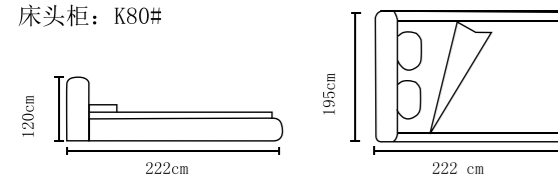

型号: K8206#
尺寸: 220X190X112cm
床头柜: K80#

+86-18680577977

型号: K8188#
尺寸: 222X182X105cm
床头柜: K26#

型号: K8188-1#

型号: K8190-1#
尺寸: 222X192X113cm
床头柜: K26#

型号: K8165#
尺寸: 230X215X108cm
床头柜: K26#

型号: K632-1#
尺寸: 218X182X103cm
床头柜: K26#

+86-18680577977

型号: K669#
尺寸: 218X185X115cm
床头柜: K26 银边

型号: K8103皮#

型号: K8103-1科技布#
尺寸: 235X206X109cm
床头柜: K80#

+86-18680577977

型号: K2138#
尺寸: 218X203X116cm
床头柜: K123#

型号: K2191#
尺寸: 225X196X113cm
床头柜: K80#

+86-18680577977

型号: K2102#
尺寸: 211X182X107cm
床头柜: K80#

型号: K2171#
尺寸: 225X200X108cm
床头柜: K123#

+86-18680577977

型号: K2101#
 尺寸: 222X195X120cm
 床头柜: K80#

型号: K2103#
 尺寸: 211X182X107cm
 床头柜: K125#

+86-18680577977

型号: K925#
尺寸: 222X203X116cm
床头柜: K80#

型号: K108#
尺寸: 52X42X50CM

型号: K105#
尺寸: 52X43X50CM

型号: K101#
尺寸: 50X40X47CM

型号: K33#
尺寸: 50X40X40CM

型号: K81#
尺寸: 55X46X53CM

型号: K103#
尺寸: 52X40X49CM

型号: K102#
尺寸: 52X41X53CM