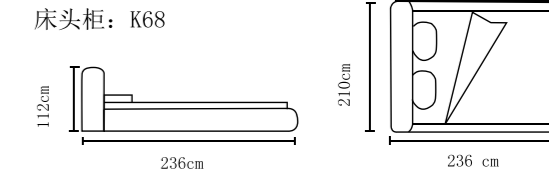

型号: K8215#
尺寸: 228X209X119cm
床头柜: K108#

型号: K8205#
尺寸: 218X186X118cm
床头柜: K105#

+86-18680577977

型号: K8195#
尺寸: 230X205X125cm
床头柜: K106#

型号: K8189#
尺寸: 228X230X122cm
床头柜: K106#

+86-18680577977

型号: K8199#
尺寸: 226X195X117cm
床头柜: K101#

型号: K2176#
尺寸: 220X190X112cm
床头柜: K102#

+86-18680577977

型号: K2125#
尺寸: 218X204X119cm
床头柜: K121#

型号: K2123#
尺寸: 225X189X116cm
床头柜: K80

+86-18680577977

型号: K2122#
尺寸: 221X193X102cm
床头柜: K80#

型号: K2118#
尺寸: 216X182X112cm
床头柜: K121#

+86-18680577977

型号: K2168#
尺寸: 218X182X105cm
床头柜: K80#

型号: K2181#
尺寸: 222X210X111cm
床头柜: K80

+86-18680577977

型号: K2182#
尺寸: 216X200X114cm
床头柜: K122#

型号: K2116#
尺寸: 216X196X118cm
床头柜: k80#

+86-18680577977

型号: 悦安妮RC02#
尺寸: 230X185X106cm
床头柜: K80

型号: 悦安妮RC04#
尺寸: 236X210X112cm
床头柜: K68

+86-18680577977

型号：智享版RC01#悦安妮
尺寸：222X184X101cm
床头柜：K26

型号：悦安妮RC05#
尺寸：227X204X114cm
床头柜：K80#

+86-18680577977

型号: K2120#
尺寸: 223X182X109cm
床头柜: K80#

型号: K2121#
尺寸: 220X200X103cm
床头柜: k80#