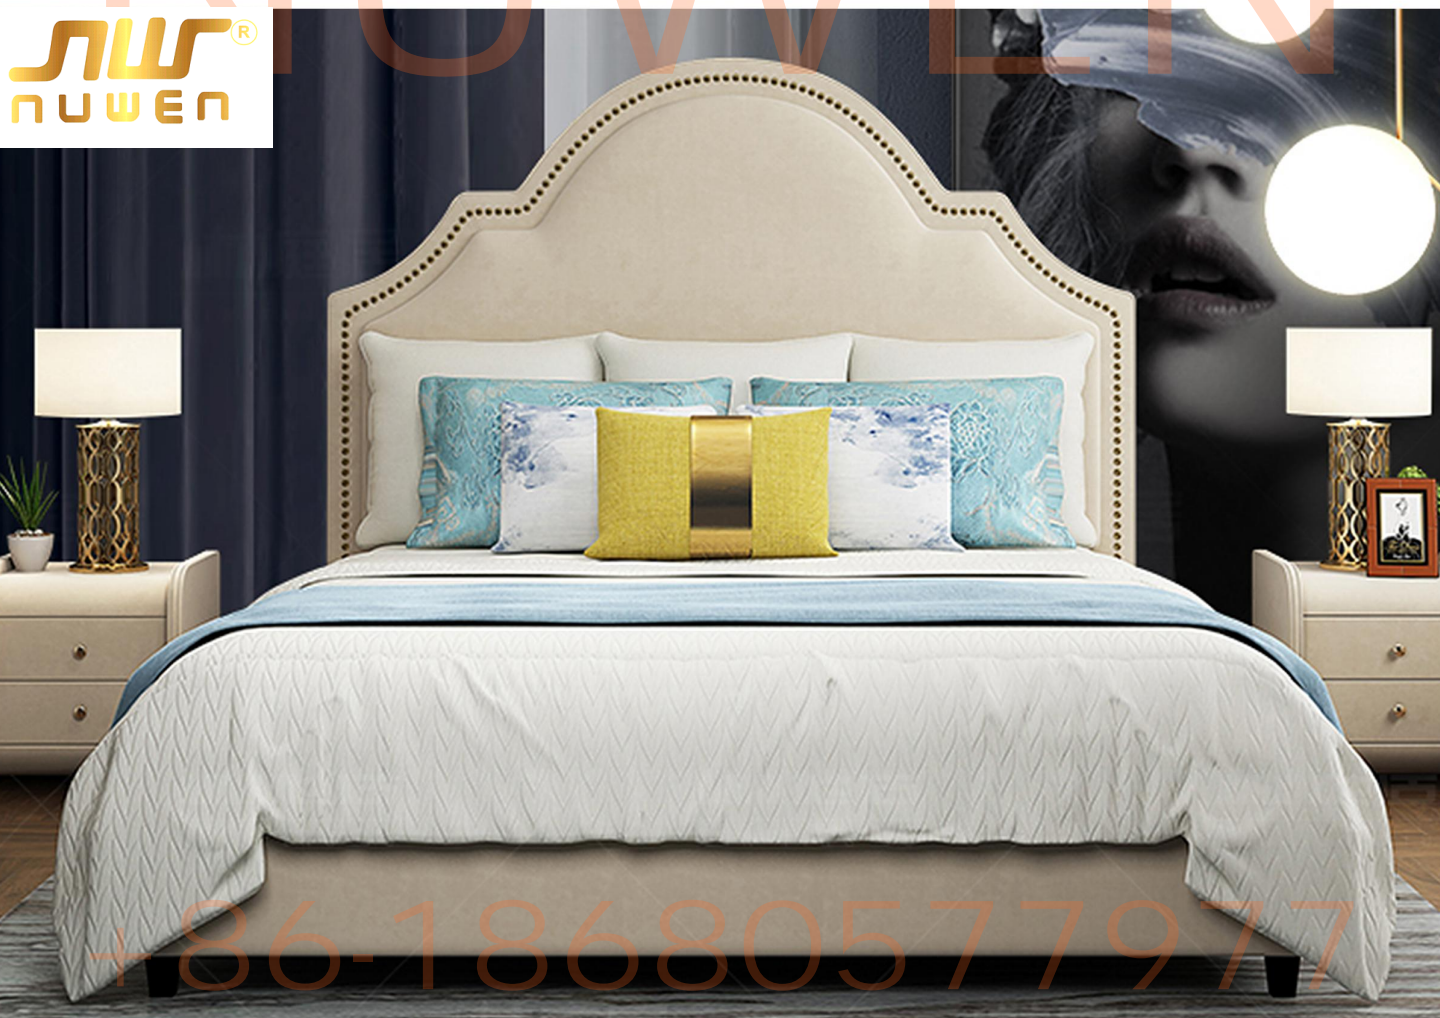

014 2080*1820*1400