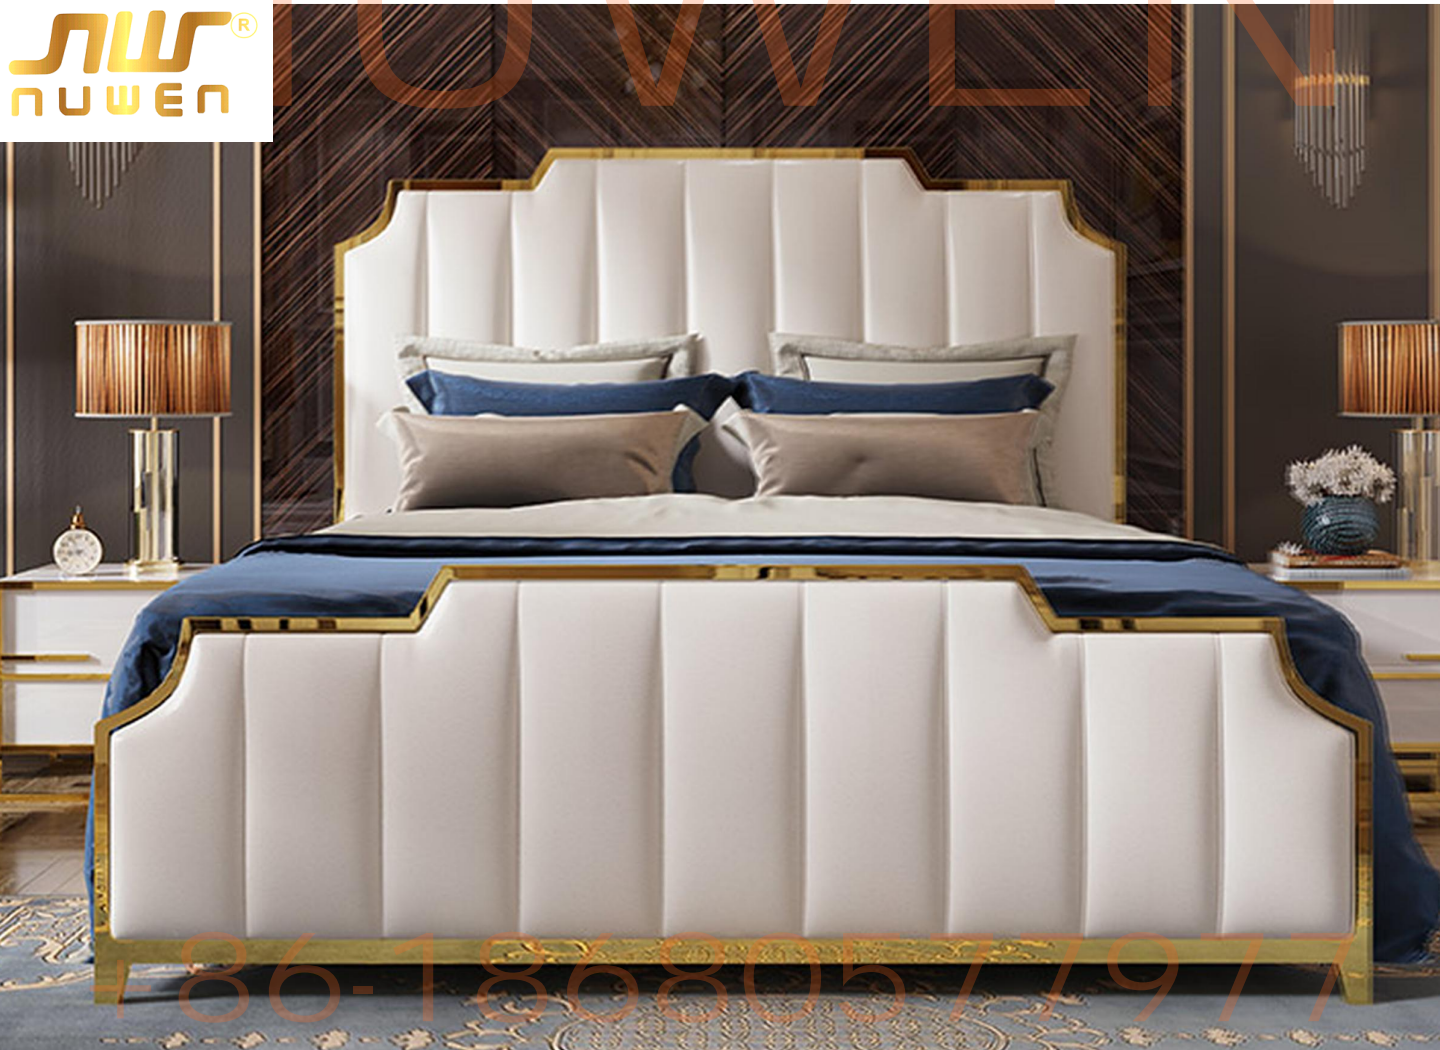

EXPLORE →

013 2150*1820*1450

015 2150*1820*1150

“ 轻奢与优美并存， 简约而不简单
华丽而不浮夸 ”

+86-18680577977

我希望每次打开家门都能放下防备做回自己

I HOPE EVERY TIME I OPEN MY DOOR
YOU CAN PUT YOUR GUARD DOWN AND BE YOURSELF.

016 2150*1520*1400