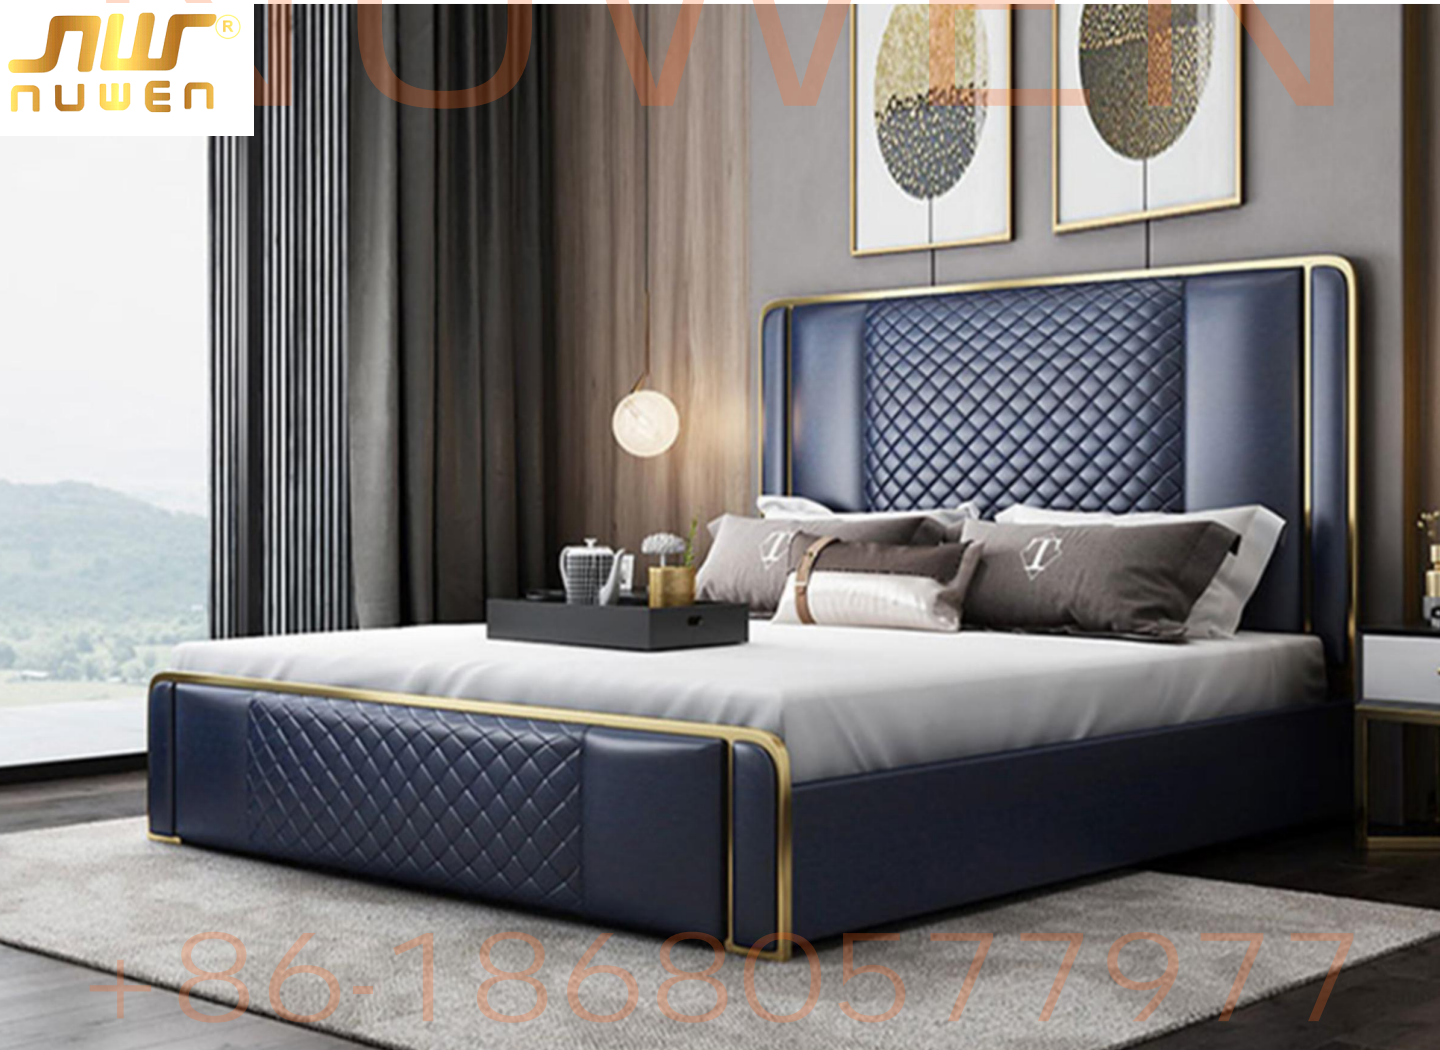

008 2150*1820*1400