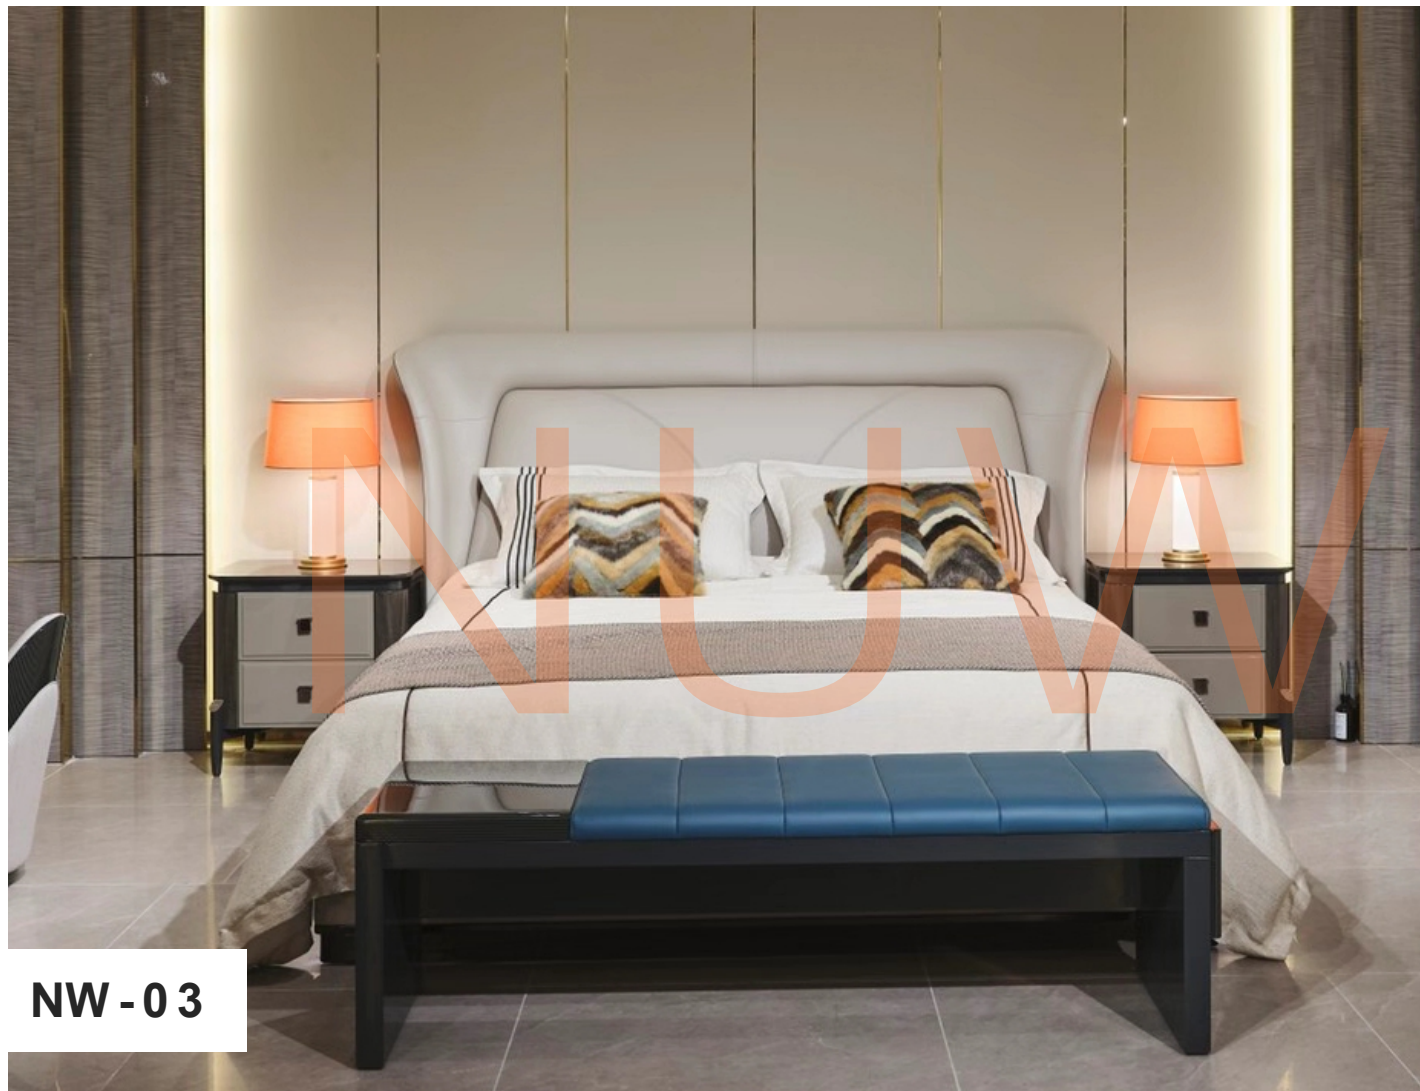

大床

内控包边
1.8*2.0米

布加迪

床头柜

400*590*590

+86-18680577977

NW-03

不凡人，享受，
 总在不凡处。
 不凡人的尊贵，
 是对生活享受的追求，
 随心所欲，想像，
 纵情,旷怀，
 午后的一盏红茶，
 也可沐浴在完美的气氛下。

+ 86-1 8680577977 大床 内控包边 1.8*2.0米 NWT-07 床头柜 450*350*600

NW - 06

A COMFORTABLE HOME.

我喜欢尝试新鲜的小创意，
让我们的生活更加舒适。
舒缓放松的家庭生活对每个成员都有好处。

NWT-18 床头柜 550*450*500

大床 内控包边 1.8*2.0米

+86-18688057777

NW - 10