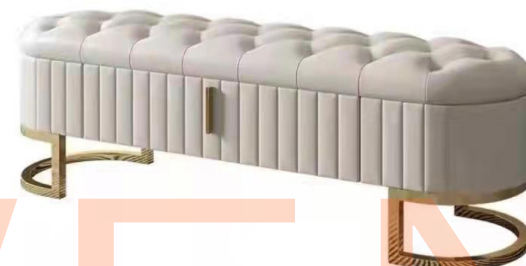

NWD-03 床尾凳 1500*400*450