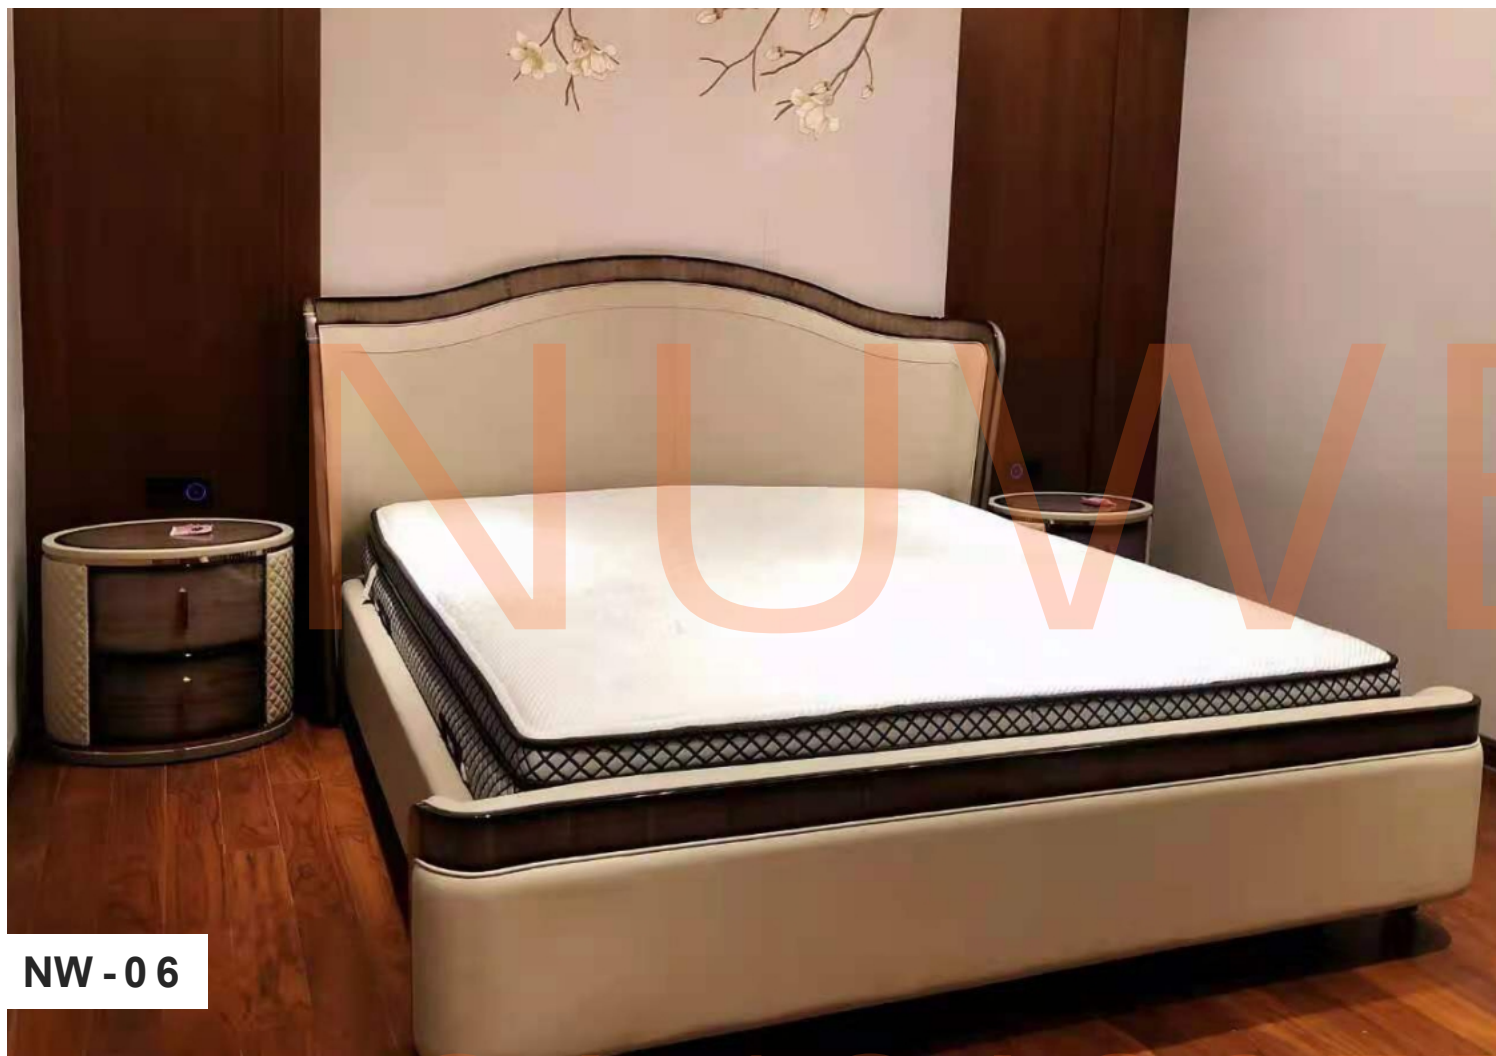

大床

内控包边
1.8*2.0米

布加迪

床头柜

400*590*590

+86-18680577977

NW-03

不凡人，享受，
 总在不凡处。
 不凡人的尊贵，
 是对生活享受的追求，
 随心所欲，想像，
 纵情,旷怀，
 午后的一盏红茶，
 也可沐浴在完美的气氛下。

+ 86-1 8680577977 大床 内控包边 1.8*2.0米 NWT-07 床头柜 450*350*600

NW - 06

A COMFORTABLE HOME.

我喜欢尝试新鲜的小创意，
让我们的生活更加舒适。
舒缓放松的家庭生活对每个成员都有好处。

NWT-18 床头柜 550*450*500

大床 内控包边 1.8*2.0米

+86-18688057777

NW - 10