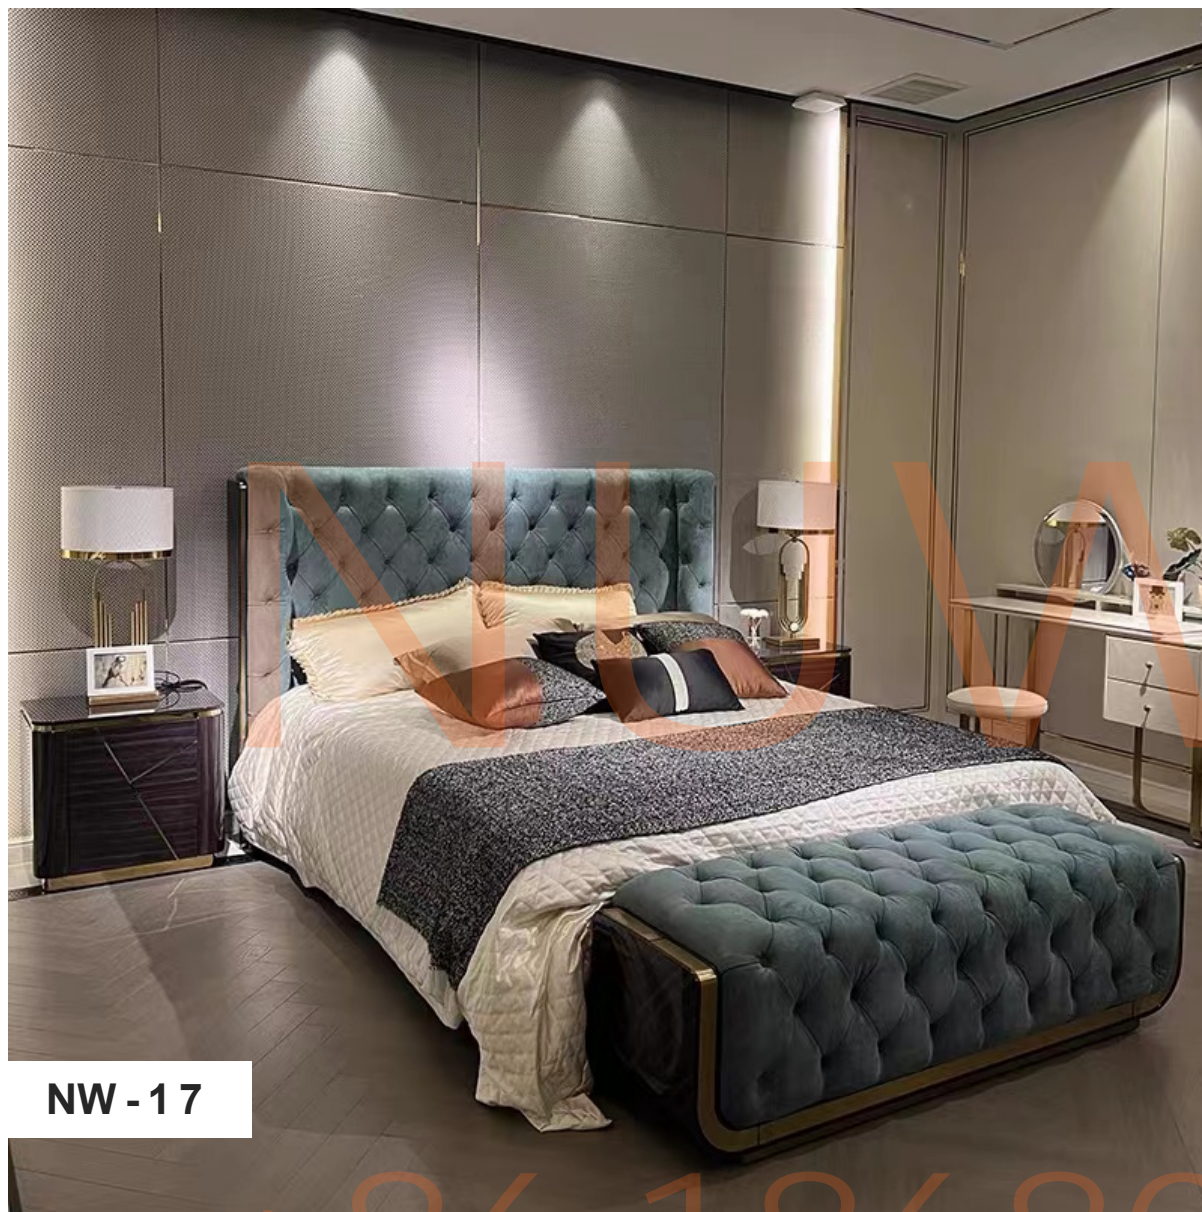

+86-18680577977

NW-15

+86-186-18680577977
大床 内控包边 1.8*2.0米

流光溢彩·有度奢华
BRILLIANT AND LUXURIOUS

NTG-15

床头柜

560*430*520

NW-16

流光溢彩·有度奢华
BRILLIANT AND LUXURIOUS

NTG-19 床头柜 560*400*560

+86-18680577977

大床 内控包边 1.8*2.0米

NW - 17

轻奢主义，是一种生活方式
是高于生活的艺术
是忙于偷闲的享受
简单，有品质

NTG-08

床头柜