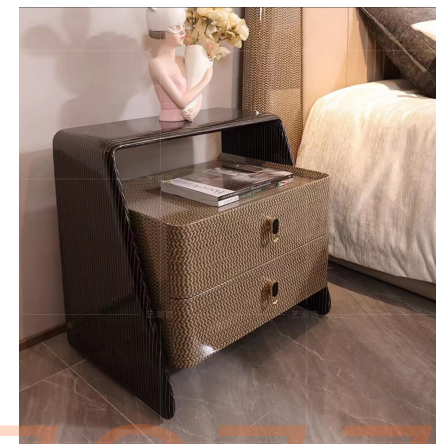

提炼中西艺术精华，
不经妆前的朴素，
突破传统设计思维，
展现合璧后优越气息，
予人安定富足感。

NW-14

+86 186 805 7797 77
大床 内控包边 1.8*2.0米
NWT-14 床头柜 600*450*546

NW-07

灵感与创意的结晶

Simple, fashionable and classic, Show
the comfortable quality of life, Playing a
harmonious avant-garde song, Quietly
taste eternal art in dream.