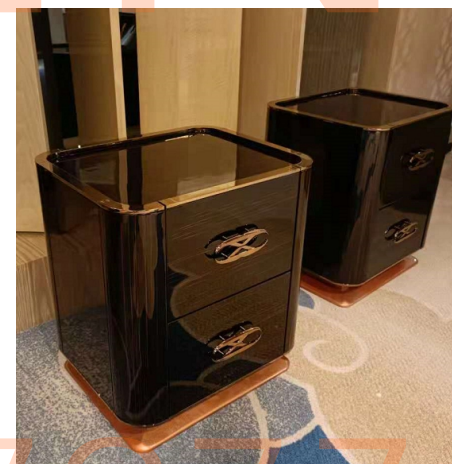

床头柜

550*460*630