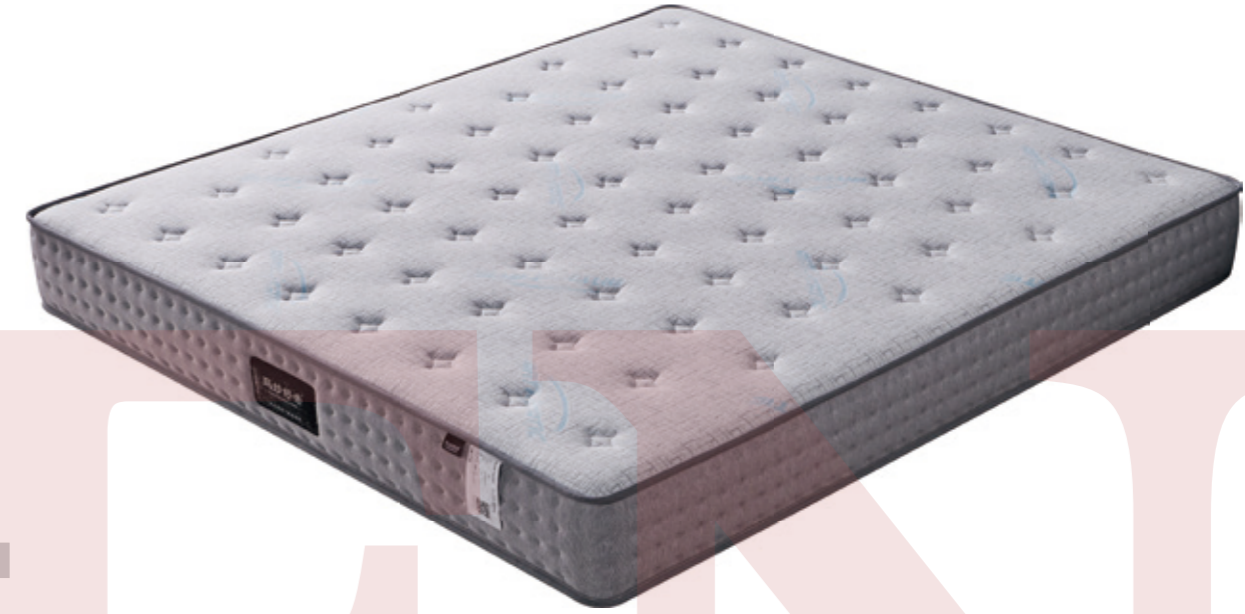

产品特点：

1. 抗静电面料：是一种高性价比的缝隙屏蔽材料，也称防静电面料，导电纤维经过炭化或掺杂，将炭黑与纤维物质混合，炭黑在纤维中成连续相结构，赋予纤维导电性。涤纶容易起静电，加导电纤维使面料具有导电性，导电纤维将人身上的静电通过导电丝泄放掉。
2. 天然环保棕+F纯高回弹垫层：，透气防潮、冬暖夏凉、对脊椎有效支撑和承托，高锰锰精钢独立簧，支撑性强，高弹力