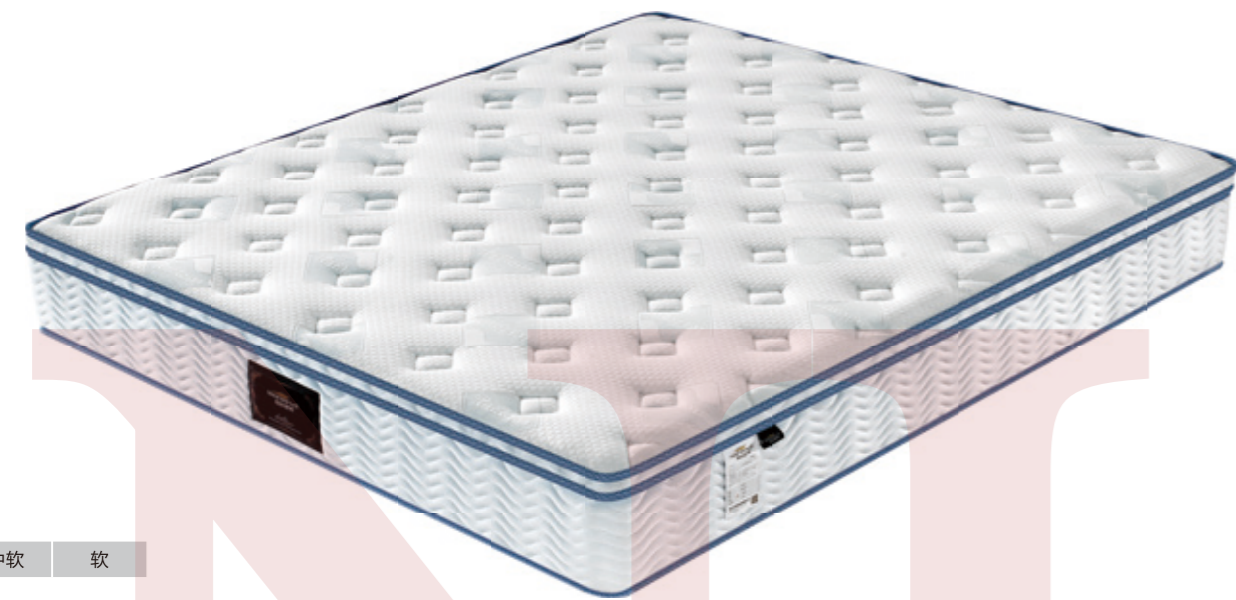

型号: V02

高度: 25cm 20211130

硬 中硬 **软硬适中** 中软 软

产品特点:

1. 杜邦特氟龙科技面料, 像荷叶那样有绝佳的防水, 防油, 防污渍的效果, 保持面料的长期干爽、洁净, 减少过敏源, 舒适亲肤 2. 360度防撞设计 3. 天然环保棕 + 高回弹垫层, 护脊椎, 零甲醛 4. 高碳锰精钢独立簧, 支撑性强, 无干扰

型号: V83

高度: 22cm 20210930

硬 中硬 **软硬适中** 中软 软

产品特点:

1. 高档意大利恒温银天丝布料, 透气散热, 柔软舒适 2. 360度防撞设计 3. 天然乳胶垫层, 超静音、透气舒适 4. 独立五区减压睡眠系统