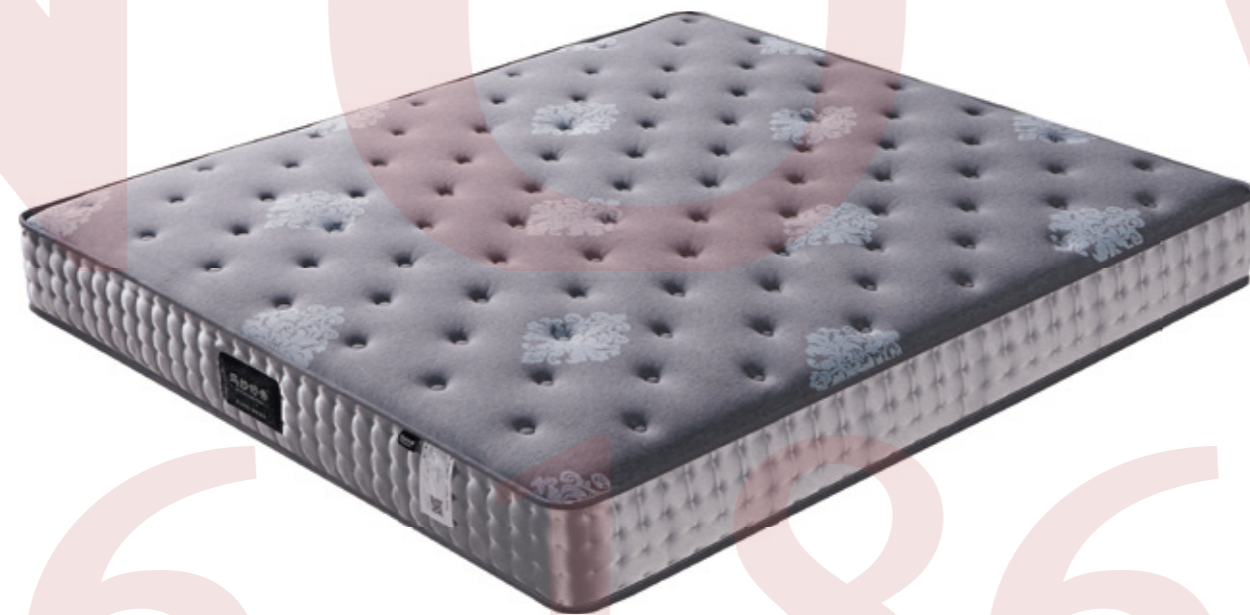

产品特点：

1. 抗静电面料：是一种高性价比的缝隙屏蔽材料，也称防静电面料，导电纤维经过炭化或掺杂，将炭黑与纤维物质混合，炭黑在纤维中成连续相结构，赋予纤维导电性。涤纶容易起静电，加导电纤维使面料具有导电性，导电纤维将人身上的静电通过导电丝泄放掉。
2. 天然环保棕+F纯高回弹垫层：，透气防潮、冬暖夏凉、对脊椎有效支撑和承托，高锰锰精钢独立簧，支撑性强，高弹力