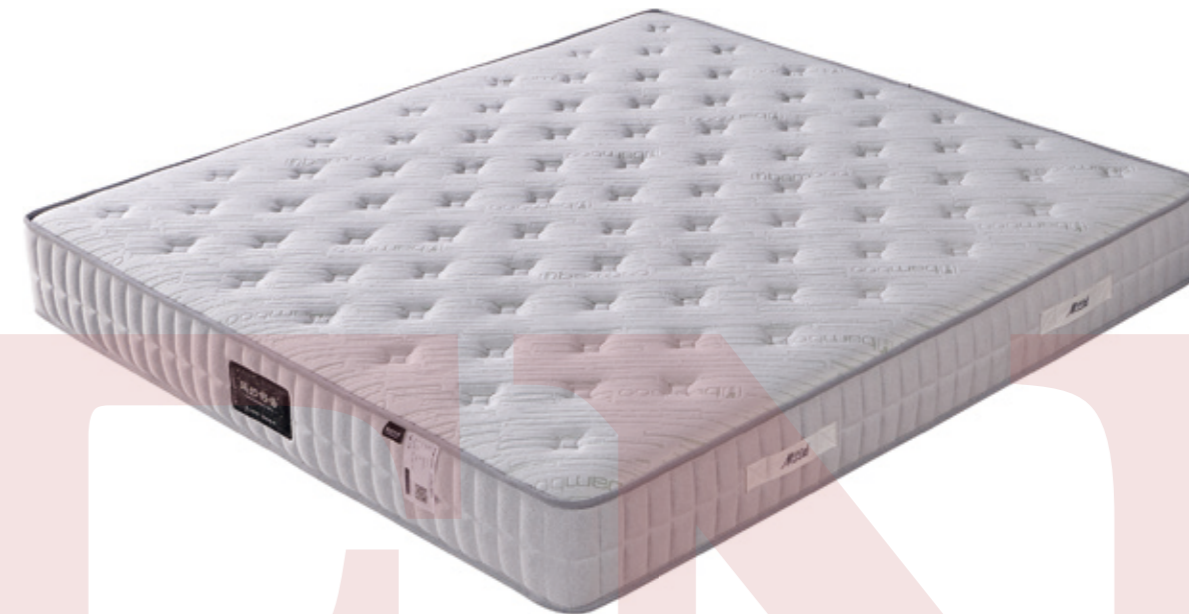

产品特点：

1. 高档竹纤维针织布料，柔顺舒适，环保健康抗过敏，维也纳酒店采用过的面料
2. 有氧健康环保棉垫层，吸湿透气，抗菌防螨
3. 高碳锰精钢独立簧，支撑性强，高弹力