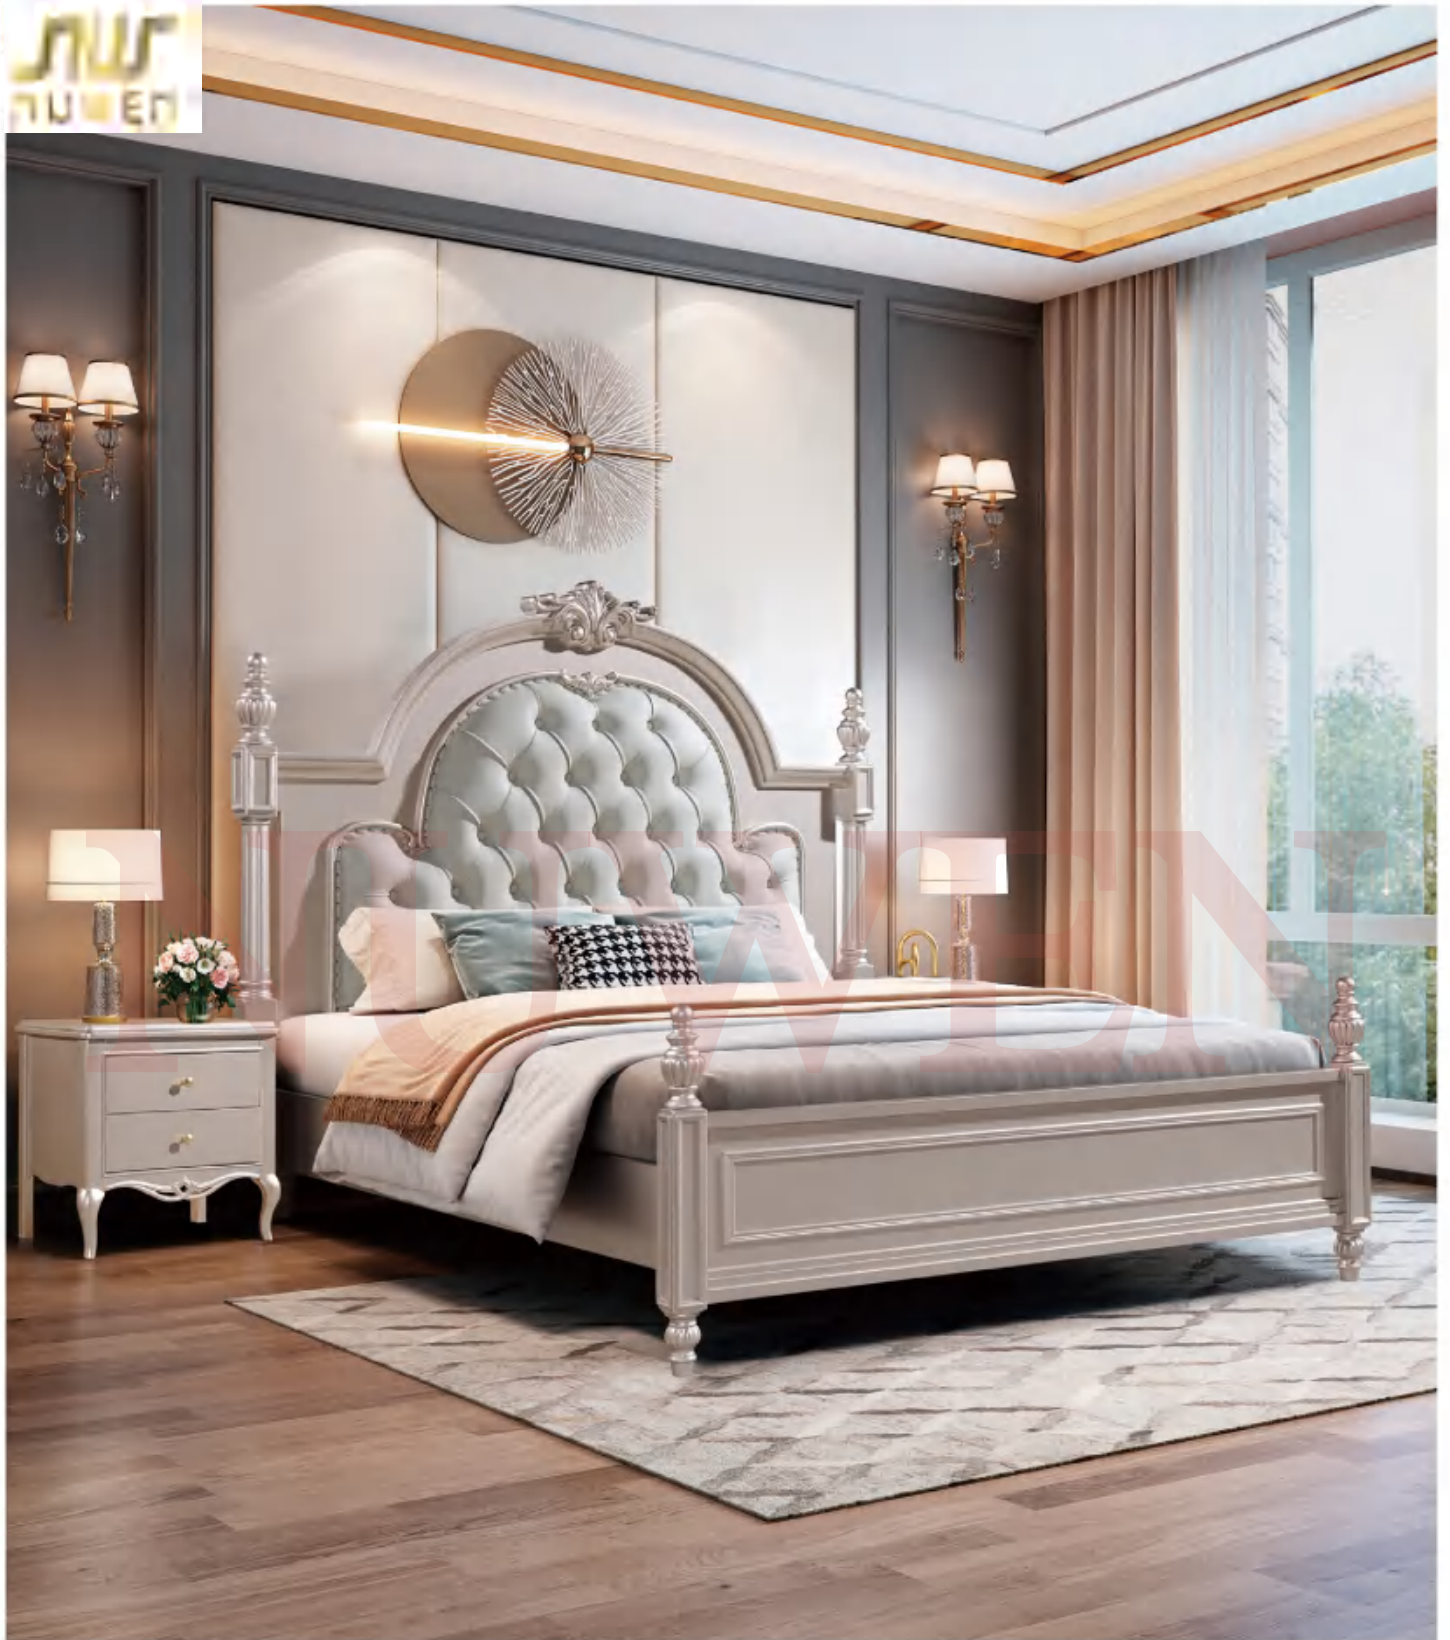

1800x2000mm

400x500x520mm