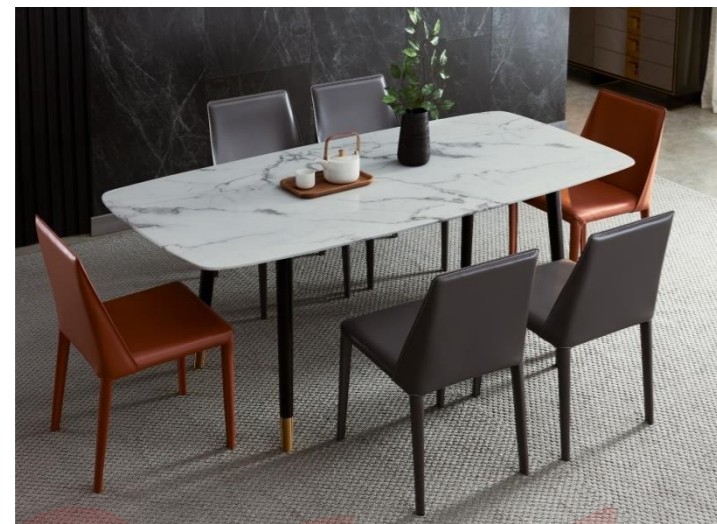

WU<sup>®</sup>  
HUSHEN

85-28805777

T-827 餐台

主材: 碳素钢+岩板  
尺寸: 130\*80\*75.  
140\*80\*75  
160\*90\*75  
180\*90\*75  
200\*100\*75

C-27 餐椅

主材: 实木+布艺  
尺寸: 49\*56\*82cm

**T-801B 餐台**  
 主材：碳素钢+岩板  
 尺寸：130\*80\*75.  
 140\*80\*75  
 160\*90\*75  
 180\*90\*75  
 200\*100\*75

**C-11餐椅**  
 主材：实木+皮艺  
 尺寸：49\*56\*82cm

+86-1868057977

+86-18680577977

C-0107餐椅  
主材：实木+皮艺  
尺寸：54\*60\*92cm

+86-18680571911

BEAUTIFUL HOME  
FURNITURE  
2019

T-2207 餐台 B-1068 石面  
规格: 1300x130x780mm

BEAUTIFUL HOME  
FURNITURE  
2019