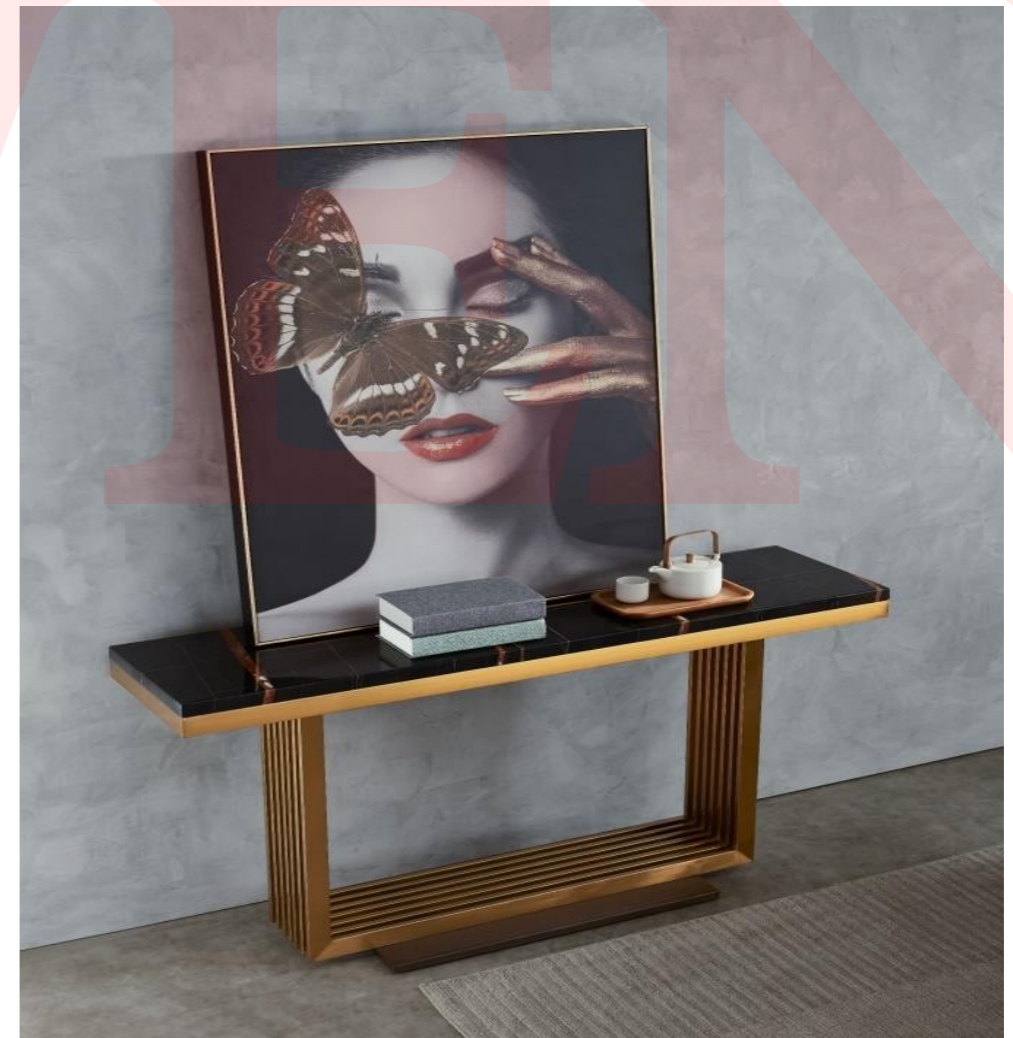

T-2388 餐台

主材: 不锈钢+大理石
尺寸: 180*90*75
200*100*75
220*100*75
240*120*75

TB-2388 玄关

主材: 不锈钢+大理石
尺寸: 150*40*82

+86-18680577977