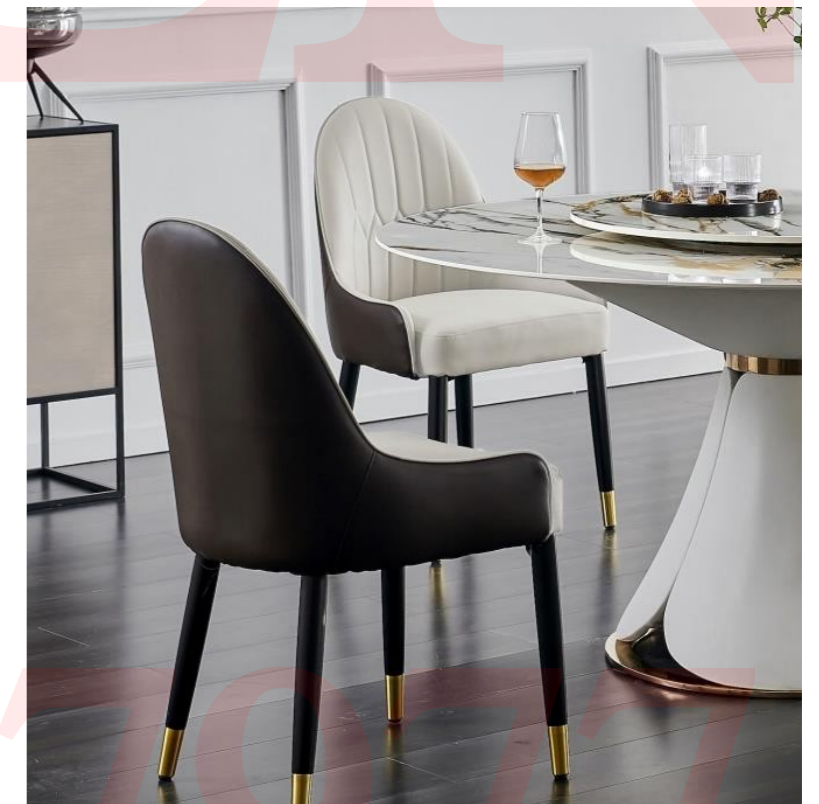

**C-11餐椅**  
 主材：实木+皮艺  
 尺寸：49\*56\*82cm

+86-1868057977

+86-18680577977

C-0107餐椅  
主材：实木+皮艺  
尺寸：54\*60\*92cm

+86-18680571911

BEAUTIFUL HOME  
FURNITURE  
2019

T-2207 餐台 B-1068 石面  
规格: 1300x130x780mm

BEAUTIFUL HOME  
FURNITURE  
2019