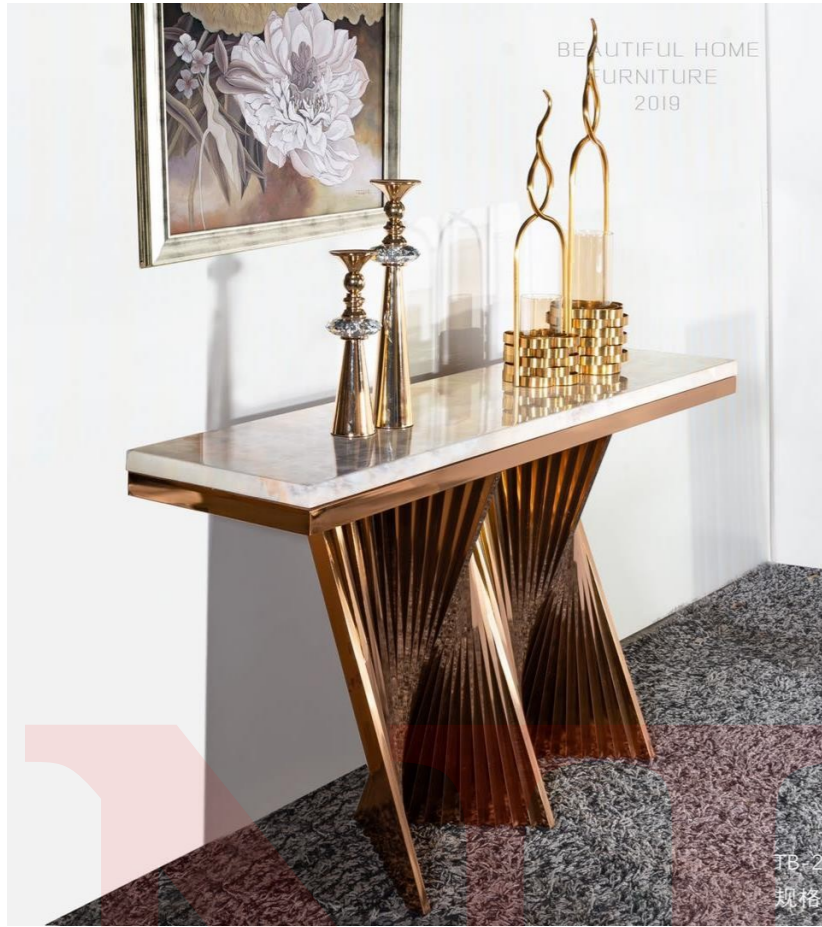

486-186805777

NUWEN

+86-18680577977

**NUWEN**<sup>®</sup>  
NUWEN

T-237 餐台 B-1074 石面 TB-2377 玄关 B-1074 石面  
规格: 1800x900x780mm 规格: 1500x40x820mm

NUWEN

+86-18680577977

T-2312#加大餐台