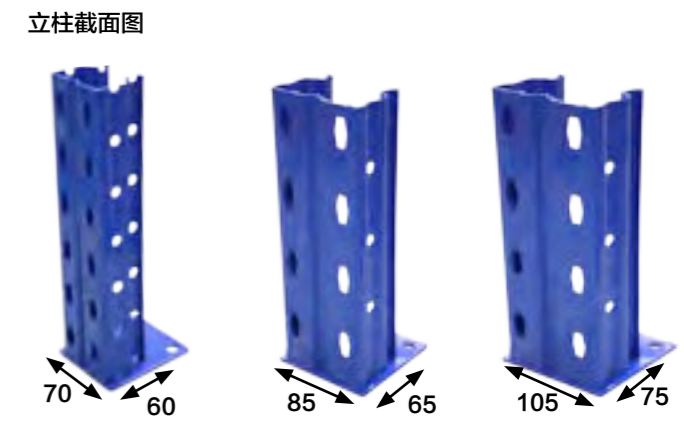

序号	零件名称	规格	图例	材料厚度
1	L1000-70柱	70x60		1.5mm
				1.8mm
2	L2000-85柱	85x65		1.5mm
				1.8mm
				2.0mm
3	L3000-105柱	105x75		1.5mm
				1.8mm
4	L-85 P梁	85x45		1.5mm
				1.5mm
5	L-80 方管梁	80x40		1.5mm
				1.5mm
6	L-100 方管梁	100x50		1.5mm
				1.5mm
7	L-90° 抱焊梁	90x45		1.5mm
				1.8mm
8	L-120° 抱焊梁	120x45		1.5mm
				1.8mm
9	L-150° 抱焊梁	150x45		1.5mm
				1.8mm

☆重型横梁

横梁的爪子结构设计，可与立柱上的菱形孔插接式结合，不用焊接和螺丝，能随意调节高度。采用的都是优质的钢材，承载力强，有效应用空间。

☆重型立柱

立柱采用菱形孔设计，与横梁的套件合理插接，配有安全销，使得拆装更加方便快捷，客户可随意调节高度。每根立柱都焊接有加厚型的基脚片，增强货架与地面的摩擦力，用膨胀螺丝固定坚实安全。

LL-009/ Medium shelf

以蝴蝶孔结构锁紧，依靠货物自重进行锁紧，拆卸方便，以主、副架可无限连接，增加货架牢固，节约投入。层板可以上下任意调节。层板可铺钢板、亦可铺木层板等其他类。货架由柱片、横梁、层板、安全销组成。