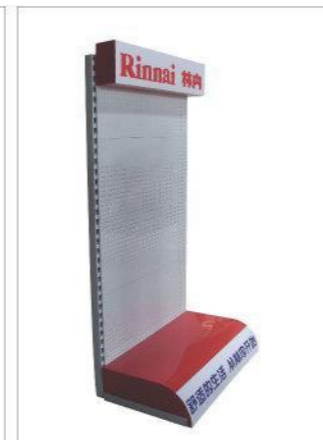

型号/Model: **GZH-257**
规格/Size: 900x450x2000mm