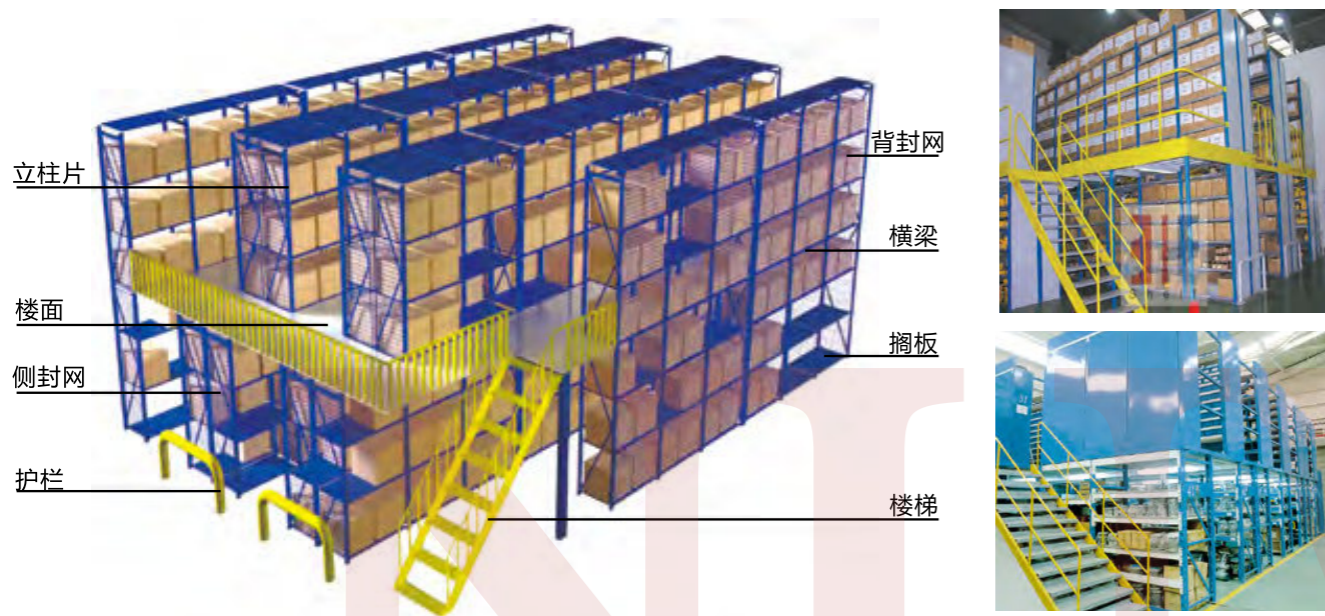

品牌订制

型号/Model: C023 规格/Size: 550x350x1750mm	型号/Model: C024 规格/Size: 1000x450x2200mm	型号/Model: C025 规格/Size: 900x500x2000mm	型号/Model: C032 规格/Size: 700x350x1800mm
型号/Model: C028 规格/Size: 600x420x1800mm	型号/Model: C027 规格/Size: 630x420x1900mm	型号/Model: C029 规格/Size: 500x300x1700mm	型号/Model: GZH-1857 规格/Size: 500x350x1600mm
型号/Model: C030 规格/Size: 800x600x1800mm	型号/Model: C031 规格/Size: 900x420x1900mm	型号/Model: C034 规格/Size: 1200x600x1500mm	型号/Model: C033 规格/Size: 1200x600x1500mm

+86-18680577977

LL-003/ Attic Shelves

阁楼式货架是用货架式立柱做楼面支撑，配置一层式及多层楼阁平台，以充分增加利用存储空间，可设计为多层形式（通常为2-3层）配套设置有楼梯、货物自卸式通道，提升平台及电梯。广泛应用于库房较高、货物小、储货较大、多种类小批量货物存取。货物存取通常用轻便叉车通过升降平台或电梯把货物送至存放楼层，再由液压小车放至某个存放位置。此货架形式，通常采用中量型货架隔板式货架或重量型隔板式货架作为主体（根据单元货架总承载量决议选用何种货架和材料配置）。一般货架每层在500kg左右，阁楼专用平台为500kg/m²以内，楼层空间通常为2.2m-2.7m，底层货架高度一般为2m左右，充分体现操作的方便性和存取货物的灵活性、安全性。