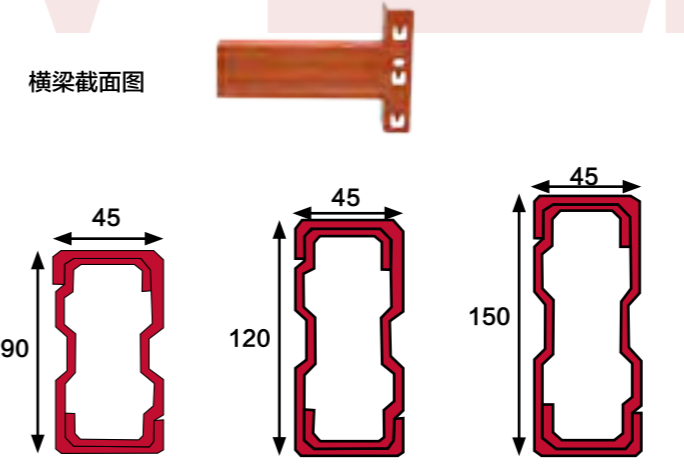

☆重型横梁

横梁的爪子结构设计，可与立柱上的菱形孔插接式结合，不用焊接和螺丝，能随意调节高度。采用的都是优质的钢材，承载力强，有效应用空间。