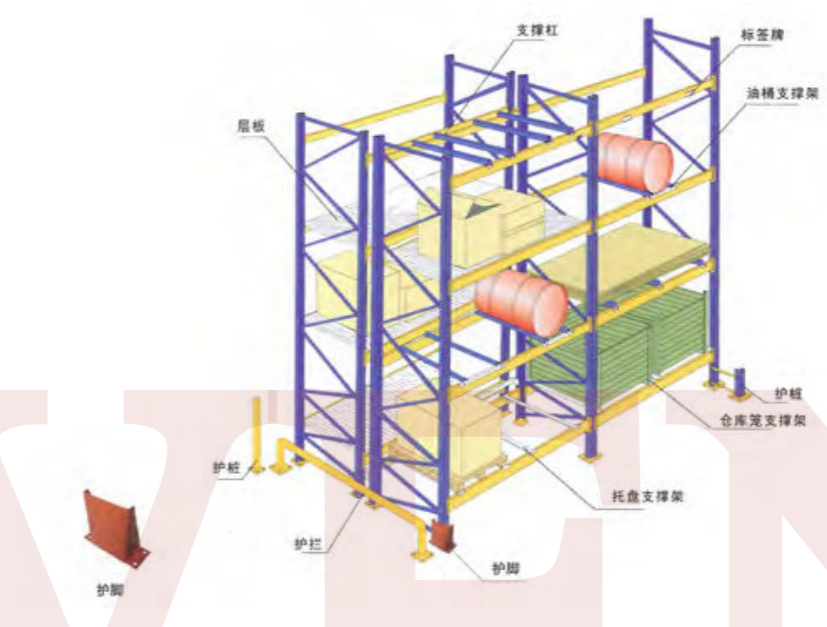

LL-004/ Heavy shelves

重型横梁式仓储货架，由立柱、抱焊梁、横撑、斜撑、立柱底脚板及标准件组装而成。立柱、抱焊梁、斜横撑均采用Q235优型钢材通过精密自动冲孔，机械成型而成；具有结构合理、承载力强、安装方便、稳定性好、价格成本低等特点。立柱与抱焊梁连接配有特殊设计的安全保险销，可以有效防止在机械作业和外力撞击下不会自由坠落；货架附件可根据客户不同产品特点需求设计网层板，机械成型加强式条纹板、固定架、连接杆、支撑架、专用储存笼、隔离网等。安全可靠、适用性强、选择空间大，适用于人工存储操作和机械操作。存取箱式货物，专用周转箱或托盘装载的零散重型货物。