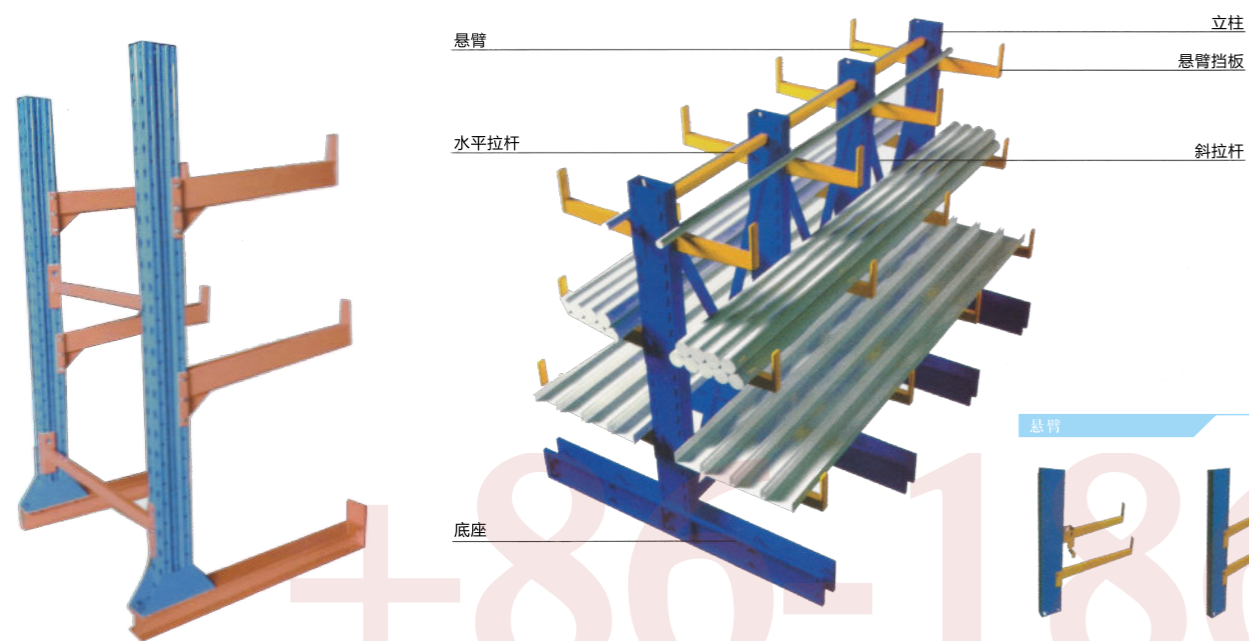

+86-18680577977

LL-003/ Attic Shelves

阁楼式货架是用货架式立柱做楼面支撑，配置一层式及多层楼阁平台，以充分增加利用存储空间，可设计为多层形式（通常为2-3层）配套设置有楼梯、货物自卸式通道，提升平台及电梯。广泛应用于库房较高、货物小、储货较大、多种类小批量货物存取。货物存取通常用轻便叉车通过升降平台或电梯把货物送至存放楼层，再由液压小车放至某个存放位置。此货架形式，通常采用中量型货架隔板式货架或重量型隔板式货架作为主体（根据单元货架总承载量决议选用何种货架和材料配置）。一般货架每层在500kg左右，阁楼专用平台为500kg/m²以内，楼层空间通常为2.2m-2.7m，底层货架高度一般为2m左右，充分体现操作的方便性和存取货物的灵活性、安全性。

LL-006/ Cantilever Rack

悬臂式货架采用特制型材立柱，有单面型与双面型，配以高强度受力悬臂，是存储各种长型物料和不规则物料的最佳方案，如型材、管材、板材等。特别适合空间不大的库房，提高仓库利用率。可用一般的叉车操作，但要求宽通道，另外亦可配天车进行提存。悬臂式货架主要用于存放长型物料，如型材、管材、板材、线缆等，立柱多采用H型钢或冷轧型钢，悬臂与立柱间采用方管、冷轧型钢或H型钢，悬臂与立柱间采用螺旋连接式，底座采用冷轧型钢或H型钢。货物存取由叉车、天车或人工进行。货架高度通常在2.5米以内（如由专用叉车存取货则可高达6米），悬臂长度在1.5以内，每臂载重通常在1000kg以内。此类货架多用于机械制造行业和建材超市等。