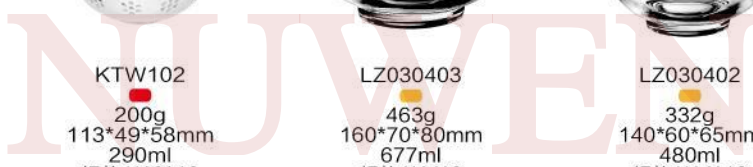

Salad Bowl Series

KTW102
■
200g
113*49*58mm
290ml
规格/1*6*12

LZ030403
■
463g
160*70*80mm
677ml
规格/1*4*6

LZ030402
■
332g
140*60*65mm
480ml
规格/1*4*12

+86-1868037777