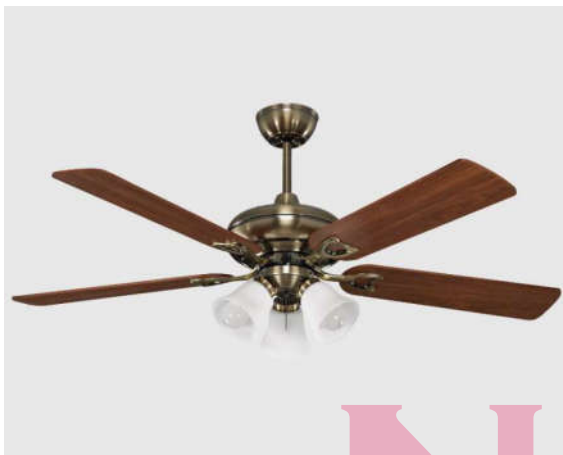

Item No.:52YY-19203M
Pure copper DC/AC motor+Wooden blade
Size:52"(1320mm)
Color:Bronze
E27*3 (3 color options)