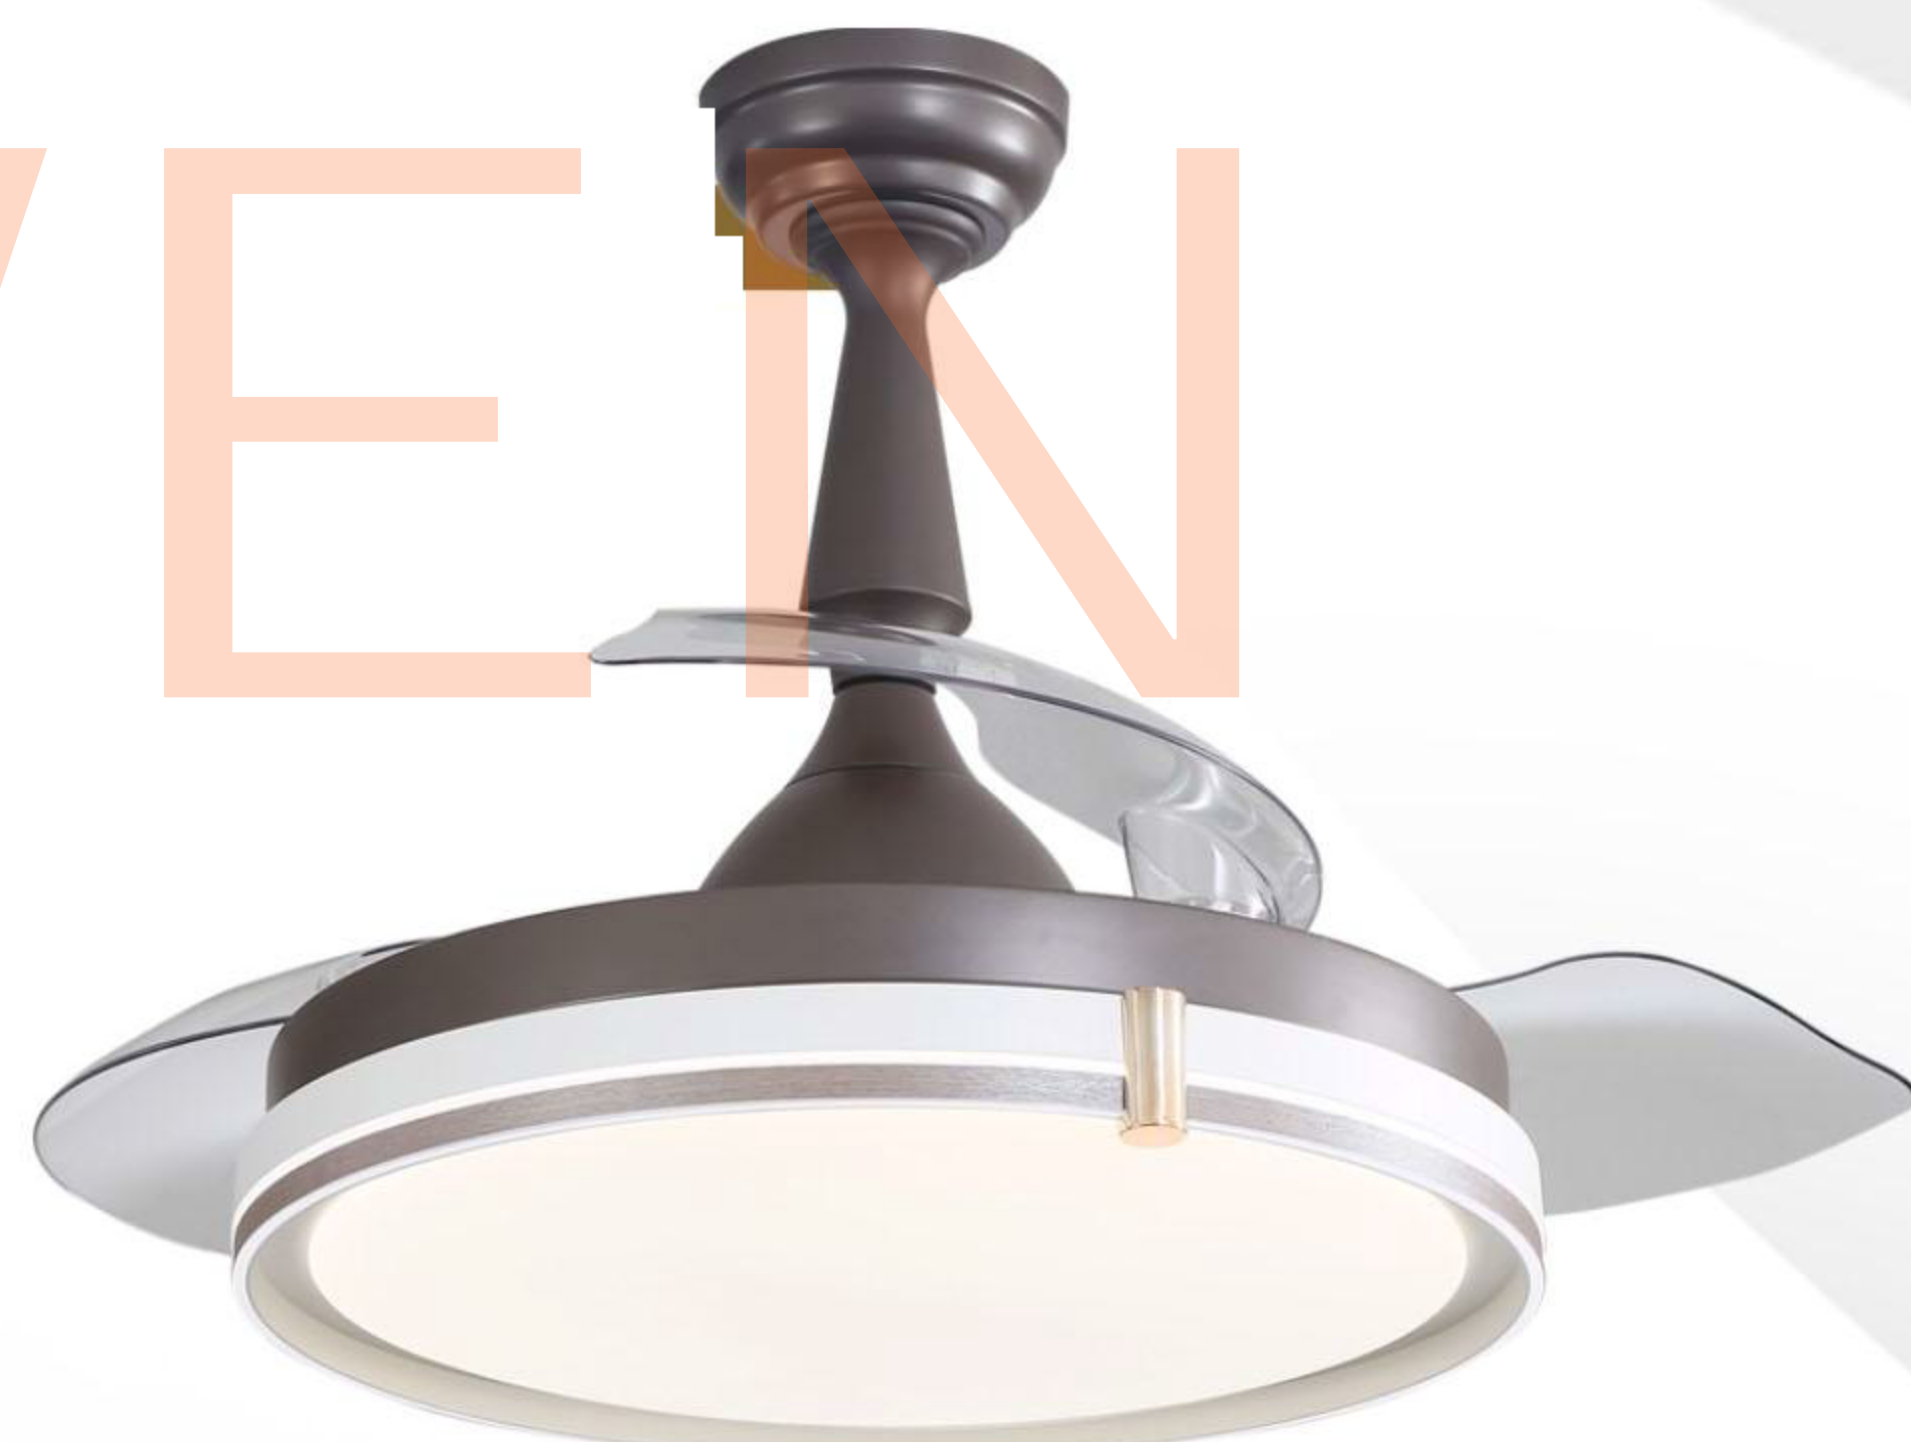

NW-F236

NW-F237

NW-F239