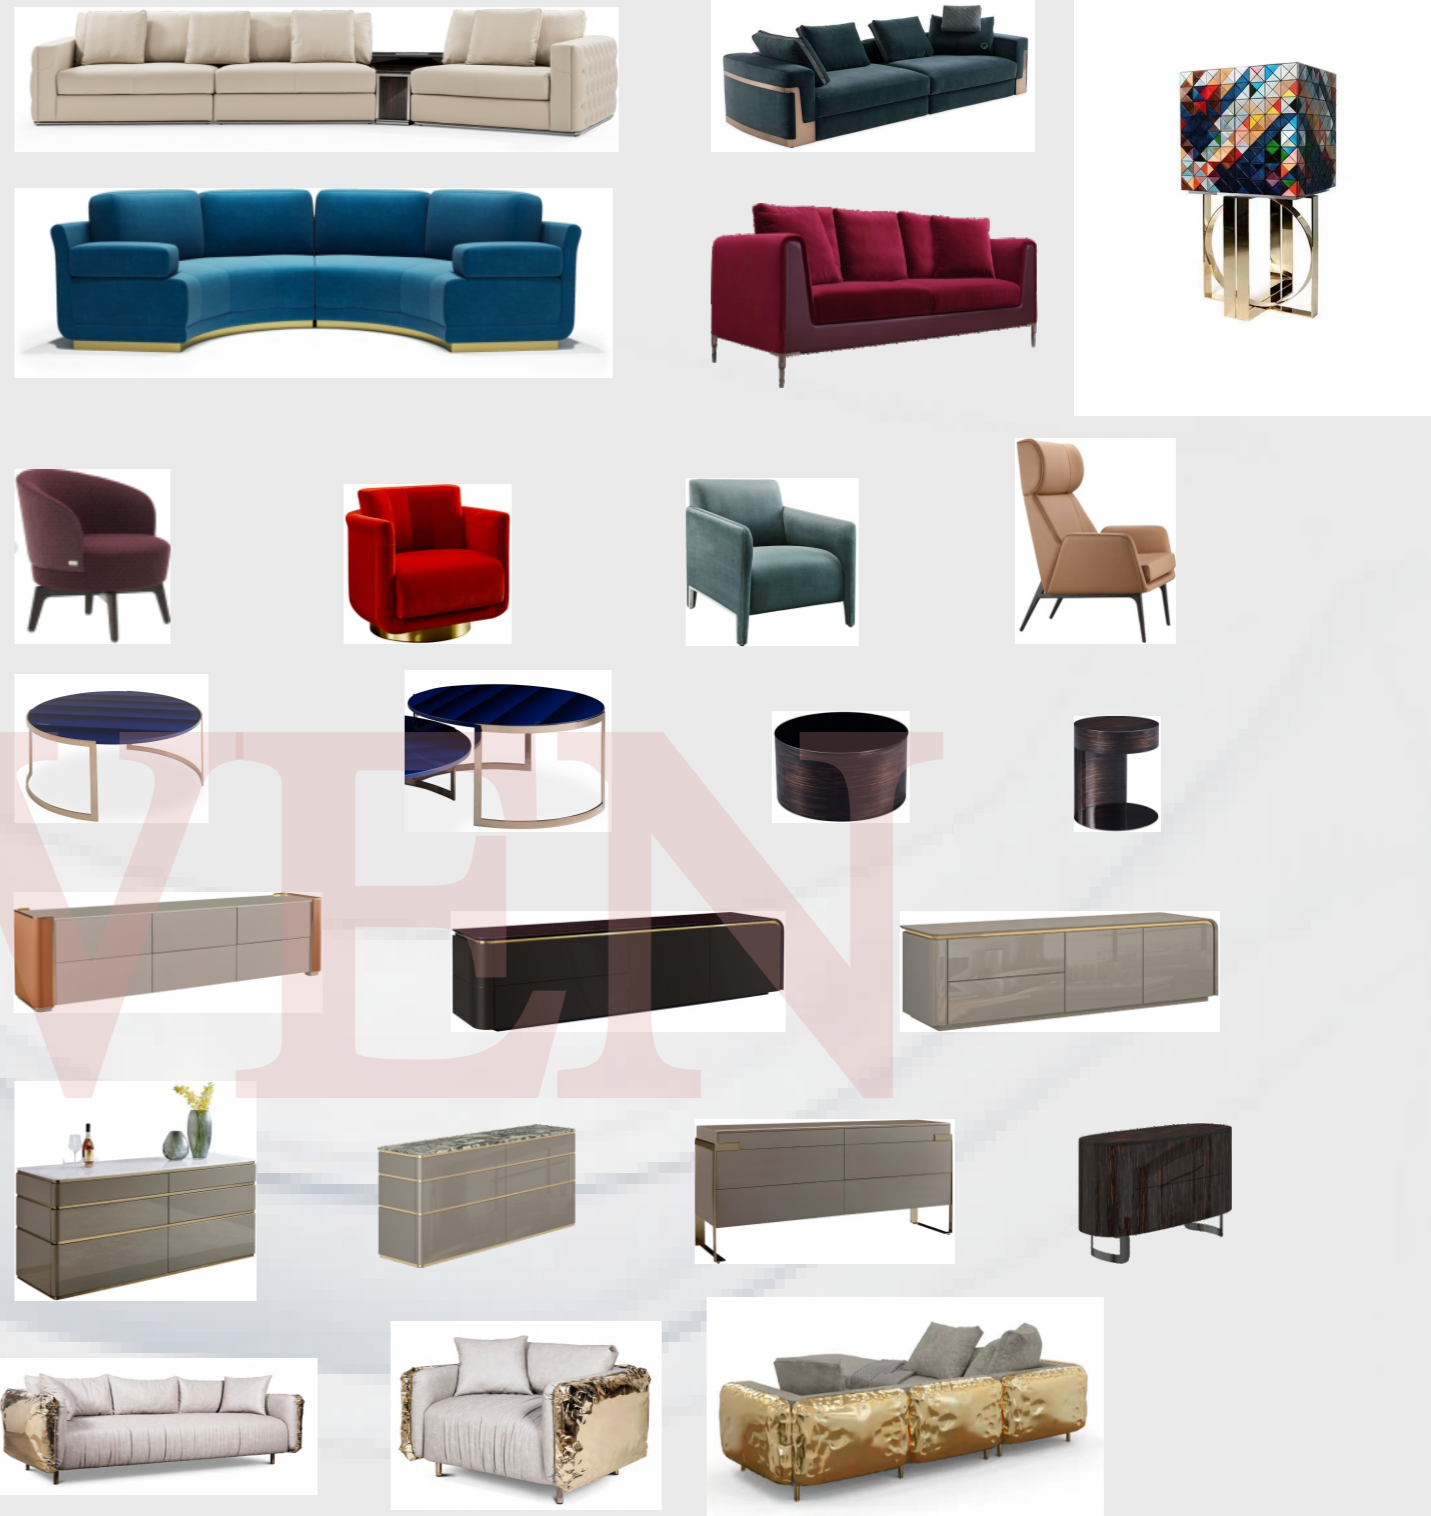

NUWEN®

NUWEN

Add:Unit 1,no.187,Xiayang road,Hetang Town ,Pengjiang District,Jiangmen City,Guangdong Province , China.

E-mail: nuwen.china.2020@gmail.com

Mobile: +86-18680577977

WeChat/Whats app: +86-18680577977

NUWEN CO.,LTD

NUWEN CASA LUXURY FUNITURE