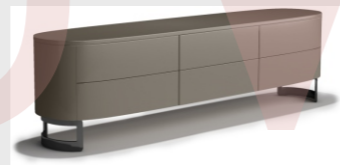

JS-LB05-2 电视柜
2000*510*600
2200*510*600

ART IS A UNIVERSAL
LANGUAGE. HOME IS A CONTAINER
FOR STORING SPIRIT.
VIRTUAL SPIRIT AND REALISM,
ANTAGONISM AND FUSION.