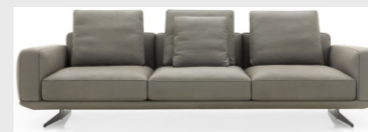

NZ-C-LS06 沙发
双扶手三位 2150*990*710
双扶手四位 3000*990*710