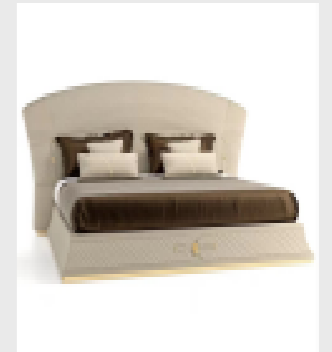

SJ-J-LS03S 单位沙发
1300*950*800

SJ-J-LS03L 三位沙发
2560*950*800

SJ-J-LT01 大圆几
蓝金沙大理石面
∅1100*430

SJ-J-LCT01 小圆几
蓝金沙大理石面
∅550*565

YS-LT10 套几
爵士白大理石面
大:∅900*350
小:∅500*430

YS-LT01 圆茶几
爵士白大理石面
∅1000*430

NEWBENT

NEWENT