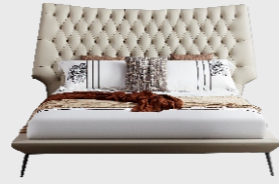

NZ-C-BB10 大床
内径:1.8*2.0
外计:2280*2210*990

NZ-C-BB11 大床
内径:1.8*2.0
外计:1980*2430*1040

NZ-C-BB12 大床
内径:1.8*2.0
外计:2000*2350*1100

NZ-C-BB13 大床
内径:1.8*2.0
外计:2350*2200*1150

NZ-C-BB14 大床
内径:1.8*2.0
外计:2380*2300*1230