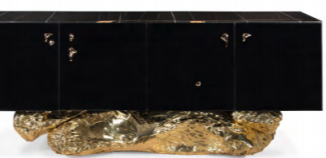

美式轻奢BK系列 AMERICAN LIGHT LUXURY BK SERIES

QS-LS05 沙发
二位沙发 1780*920*850
三位沙发 2290*920*850

QS-LC02 百搭休闲椅
670*770*820

S-DT03 长餐桌
2600*880*760

UMPHOME: FOCUS ON HIGH-END HOME FURNISHINGS ON THE DAPING FLOOR.