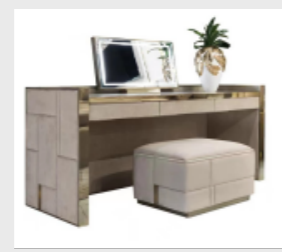

SJ-B-LS07 沙发
二位沙发 1950*1030*700
三位沙发 2350*1030*700
四位沙发 3150*1030*700

SJ-B-LS08S 单人沙发
1150*1050*840

SJ-B-LC01 休闲椅
820*930*930