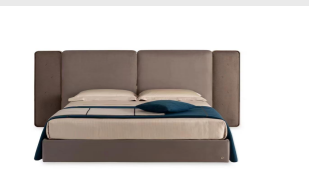

JS-BB10 宽屏大床

内径:1820*2020
外计:3100*2150*1500

JS-BB03 大床

内径:1820*2020
外计:2400*2280*1210

YS-BB02 大床

1.8米床 内径:1820*2020
外计:2140*2180*1620
1.5米床 内径:1520*2020
外计:1840*2180*1620

JS-BT05L 床头柜(左)
610*450*580

JS-BT05R 床头柜(右)
610*450*580

JS-BT06 床头柜
550*450*550

YS-BT01 床头柜
550*450*550