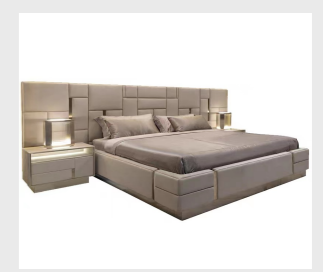

SJ-B-LS07 沙发
二位沙发 1950*1030*700
三位沙发 2350*1030*700
四位沙发 3150*1030*700

SJ-B-LS08S 单人沙发
1150*1050*840

SJ-B-LC01 休闲椅
820*930*930