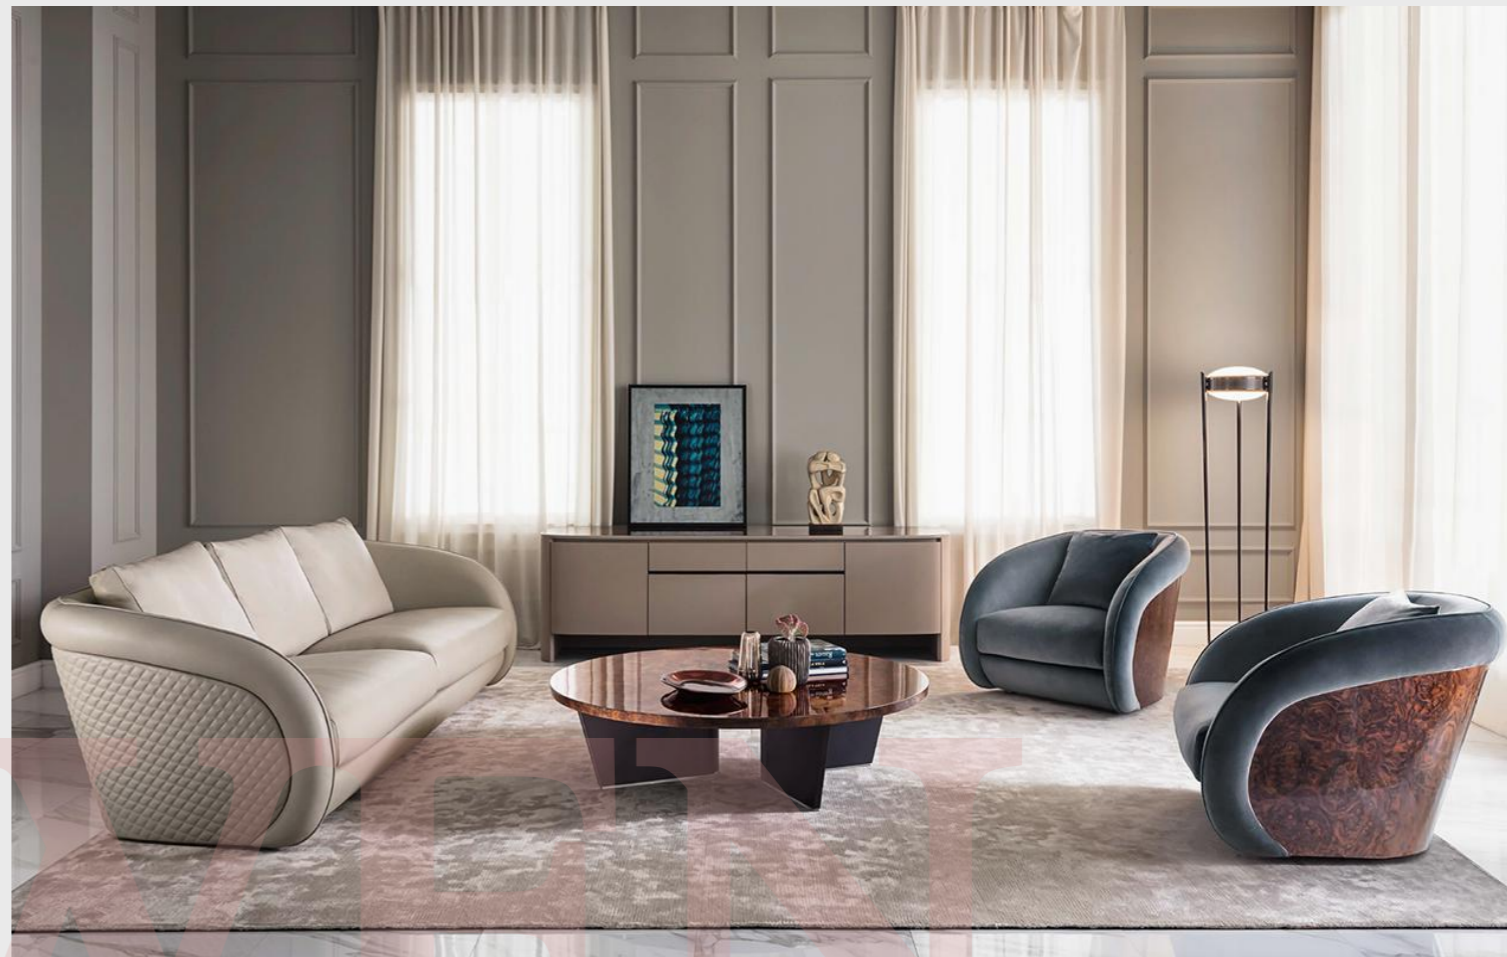

SJ-J-LS03S 单位沙发
1300*950*800

SJ-J-LS03L 三位沙发
2560*950*800

SJ-J-LT01 大圆几
蓝金沙大理石面
∅1100*430

SJ-J-LCT01 小圆几
蓝金沙大理石面
∅550*565

YS-LT10 套几
爵士白大理石面
大:∅900*350
小:∅500*430

YS-LT01 圆茶几
爵士白大理石面
∅1000*430

NEWBENT

NEWENT