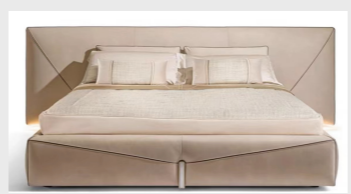

SJ-B-LS07 沙发
二位沙发 1950*1030*700
三位沙发 2350*1030*700
四位沙发 3150*1030*700

SJ-B-LS08S 单人沙发
1150*1050*840

SJ-B-LC01 休闲椅
820*930*930