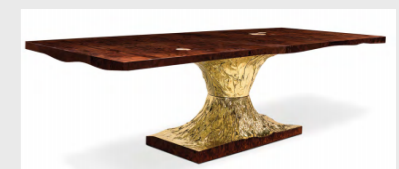

QM-LT02 长茶几
1420*870*465