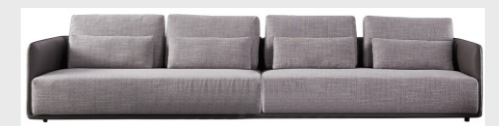

NZ-C-LS07 沙发
双扶手四位 3600*1000*650
贵妃位(含木柜) 1530*1000*650