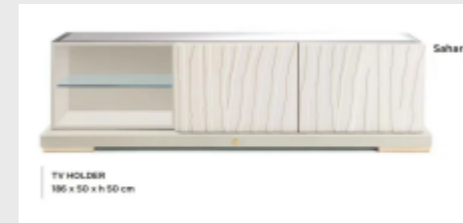

QM-BT02-2 床头柜(石面)
680*450*680

QS-LB09 电视柜2000*480*600

QS-LB08 视柜
2000*460*570

QS-LB09 电视柜
2000*480*600

QS-DT04 圆餐桌
Φ1350*760
Φ1500*760

S-DT03 长餐桌
2600*880*760

UMPHOME: FOCUS ON HIGH-END HOME FURNISHINGS ON THE DAPING FLOOR.