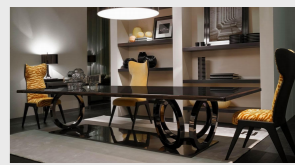

JS-DT06-2 长餐桌
劳伦黑金大理石面
1600*900*750   2000*1000*750
1800*900*750   2400*1100*750