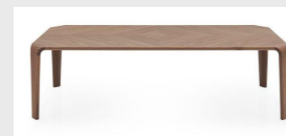

餐厅 DINING ROOM

JS-DT03 圆餐桌
爵士白大理石面
1350*1350*760
1500*1500*760

JS-DT03-2 圆餐桌
雪山兰奢石面
1350*1350*760
1500*1500*760

JS-DT02 圆餐桌
金丝黑檀面
1350*1350*760
1500*1500*760

JS-DT01 圆餐桌
金丝黑檀面
1350*1350*760
1500*1500*760

JS-DT04 圆餐桌
巴塞罗那大理石面
Ø1350*760
Ø1500*760

JS-DT04-2 圆餐桌
爵士白大理石面
Ø1350*760
Ø1500*760

JS-DT04-3 圆餐桌
潘多拉奢石面
Ø1350*760
Ø1500*760

JS-DT06 长餐桌
金丝黑檀面
1600*900*760 2000*1000*760
1800*900*760 2400*1100*760

JS-DT06-2 长餐桌
劳伦黑金大理石面
1600*900*750 2000*1000*750
1800*900*750 2400*1100*750

JS-DT07 长餐桌
金丝黑檀面 2000*1000*760
1800*1000*760 2400*1100*760

JS-DT07-2 长餐桌
雪山兰奢石面 2000*1000*756
1800*1000*756 2400*1100*756

JS-DC06 餐椅
540*660*850

JS-DC06-2 餐椅
540*660*850

JS-DC07 餐椅
500*620*940

JS-DC07-2 餐椅
500*620*940