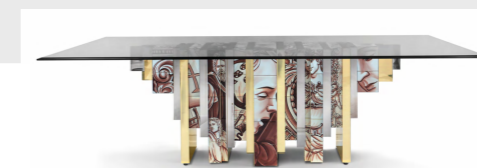

AMERICAN STYLE
BE LIGHT AND EXTRAVAGANT

美式轻奢