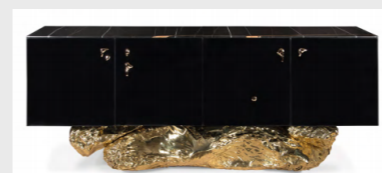

美式轻奢BK系列 AMERICAN LIGHT LUXURY BK SERIES

QS-LS05 沙发
二位沙发 1780*920*850
三位沙发 2290*920*850

QS-LS03 沙发
二位沙发 1520*880*910
三位沙发 2120*880*910

QS-LC02 百搭休闲椅
670*770*820

QM-BT01 床头柜
480*400*590

QM-BT02 床头柜
680*450*680