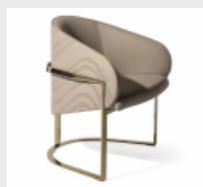

SJ-V-LB02-2 电视柜
亚马逊绿奢石面 2390*500*550H

SJ-V-WS01 书椅
780*710*1320-1390

SJ-V-CC01 玄关
1400*420*950

SJ-V-CC01-2 玄关
1400*420*950

SJ-V-DT01L 餐桌
雪山兰奢石面
2200*1100*750

SJ-V-DC01 餐椅
520*630*950

SJ-V-SC02 玄关柜
1840*500*900