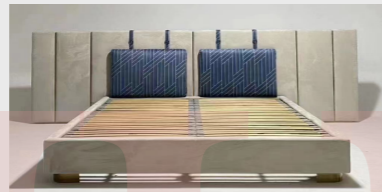

JS-BB06 大床
1.8米床 内径:1820*2020
外计:2140*2170*1710
1.5米床 内径:1520*2020
外计:1840*2170*1710

JS-BB01 大床

1.8米床 内径:1520*2020
外计:1980*2130*1380
1.5米床 内径:1520*2020
外计:1680*2130*1380

JS-BB01XL 宽屏大床

内径:1820*2020
外计:3500*2130*1380

YS-BB08 大床

1.8米床 内径:1820*2020
外计:1940*2150*1580
1.5米床 内径:1520*2020
外计:1640*2150*1580

JS-BT07 床头柜
600*500*610

JS-BT04A 床头柜
650*430*590

JS-BT04A-2 床头柜
650*430*590

JS-BB02 床

1.8米床 内径:1520*2020
外计:2200*2270*1230
1.5米床 内径:1520*2020
外计:1900*2270*1230