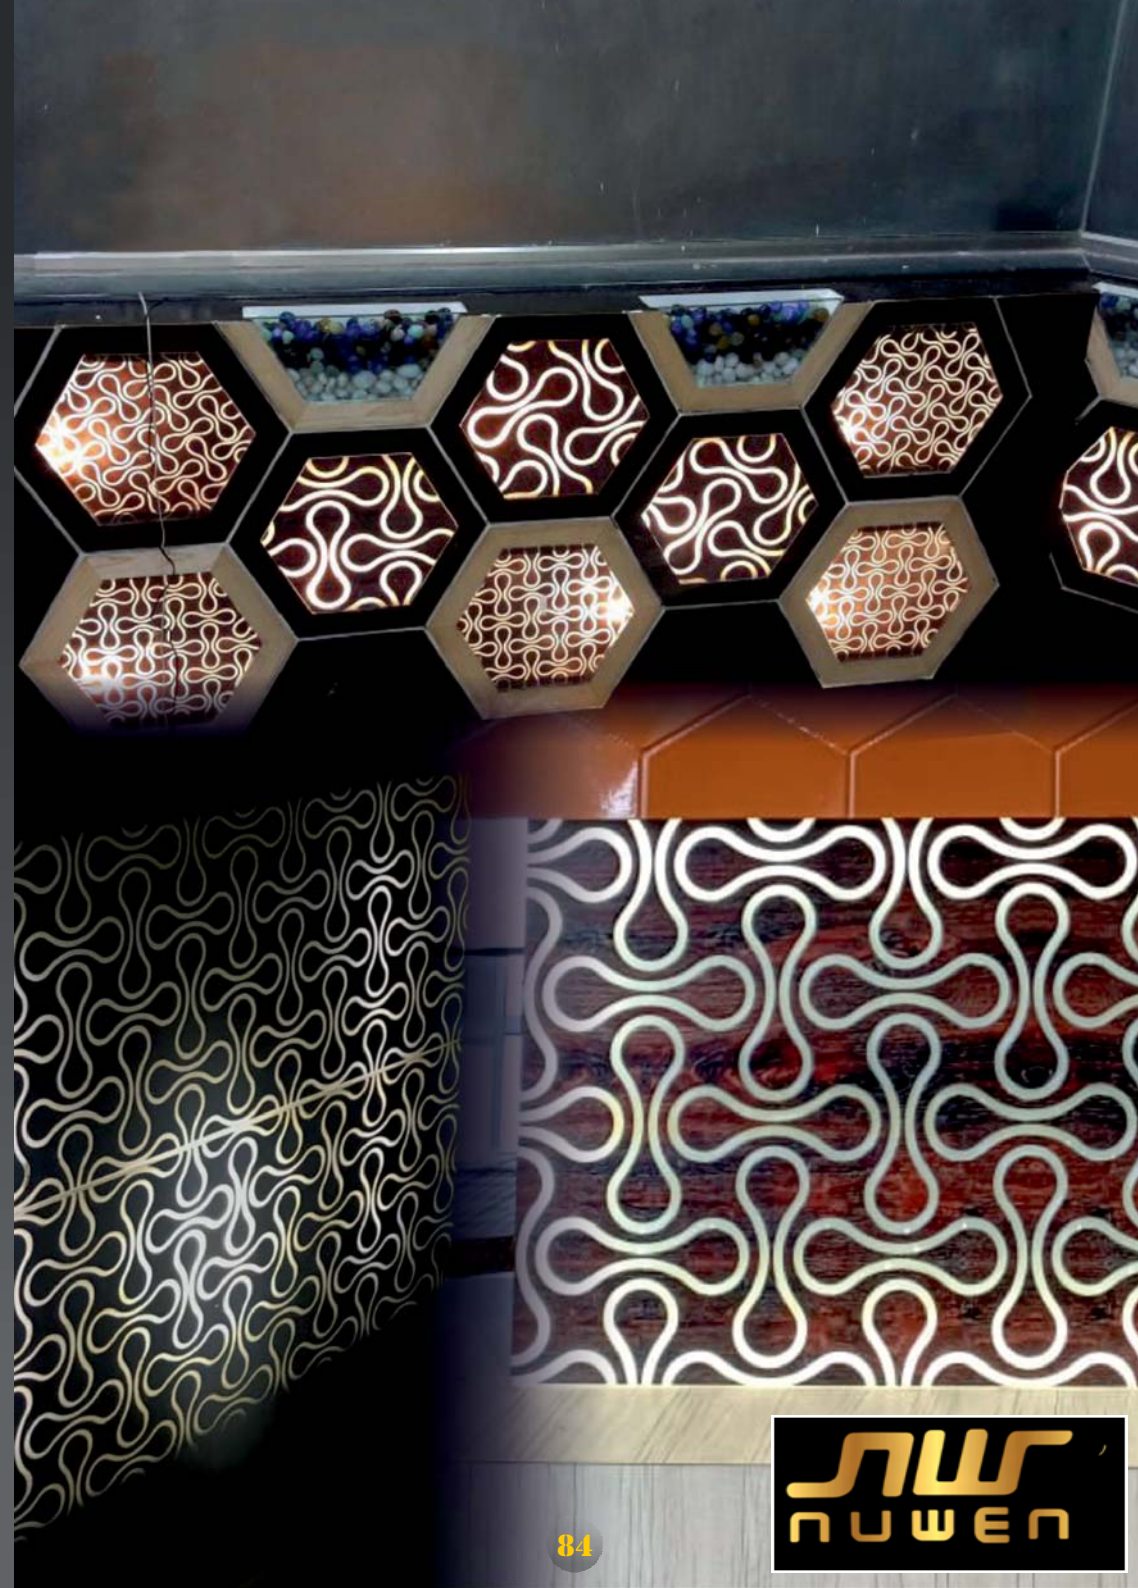

SIZE : 2440 x 610 x 10mm  
Glossy

**CARVINGS  
SERIES**