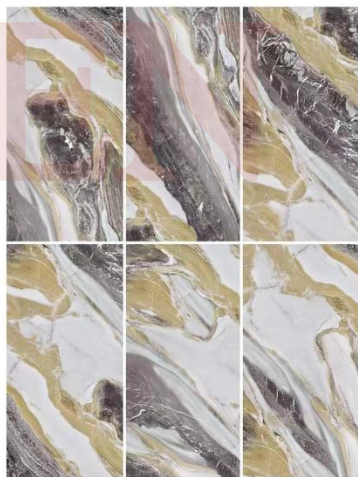

LOMANO

+86-18680577977