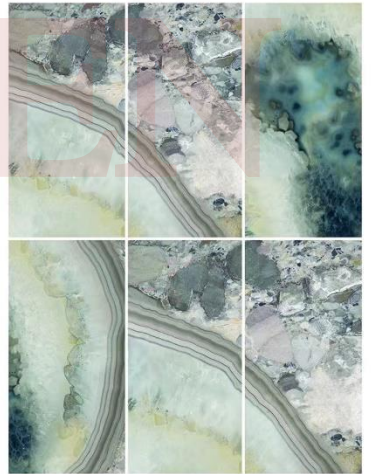

+86-18680577977

PANDORA

VAN GOGH GRAY JADE

COURT ROSES

+86-18680577977

COLORFUL JADE

AMERICAN RAINFOREST

GOLDEN ONYX