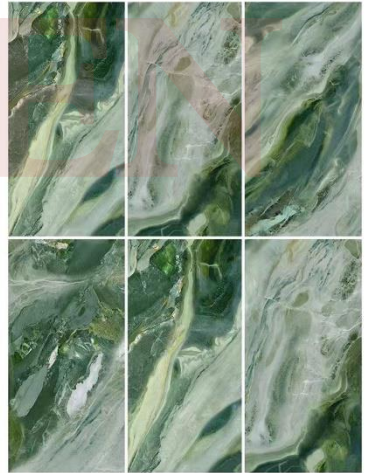

BEI JIA ER HU PAN