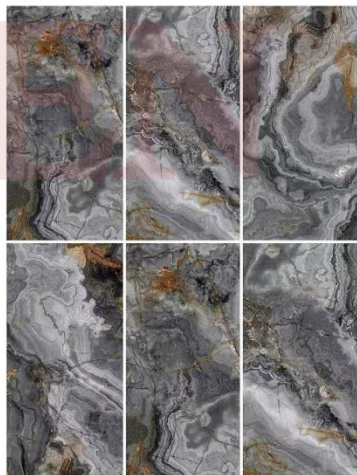

+86-18680577977

PANDORA

VAN GOGH GRAY JADE

COURT ROSES

+86-18680577977

COLORFUL JADE

AMERICAN RAINFOREST

GOLDEN ONYX