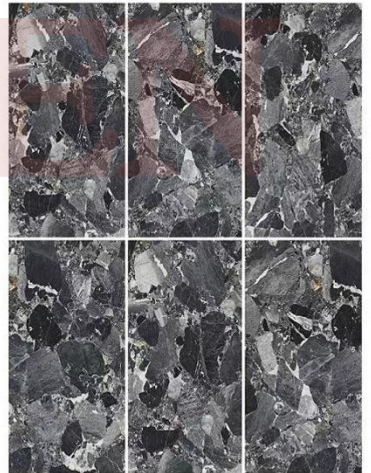

NIGHT SNOW PLUM