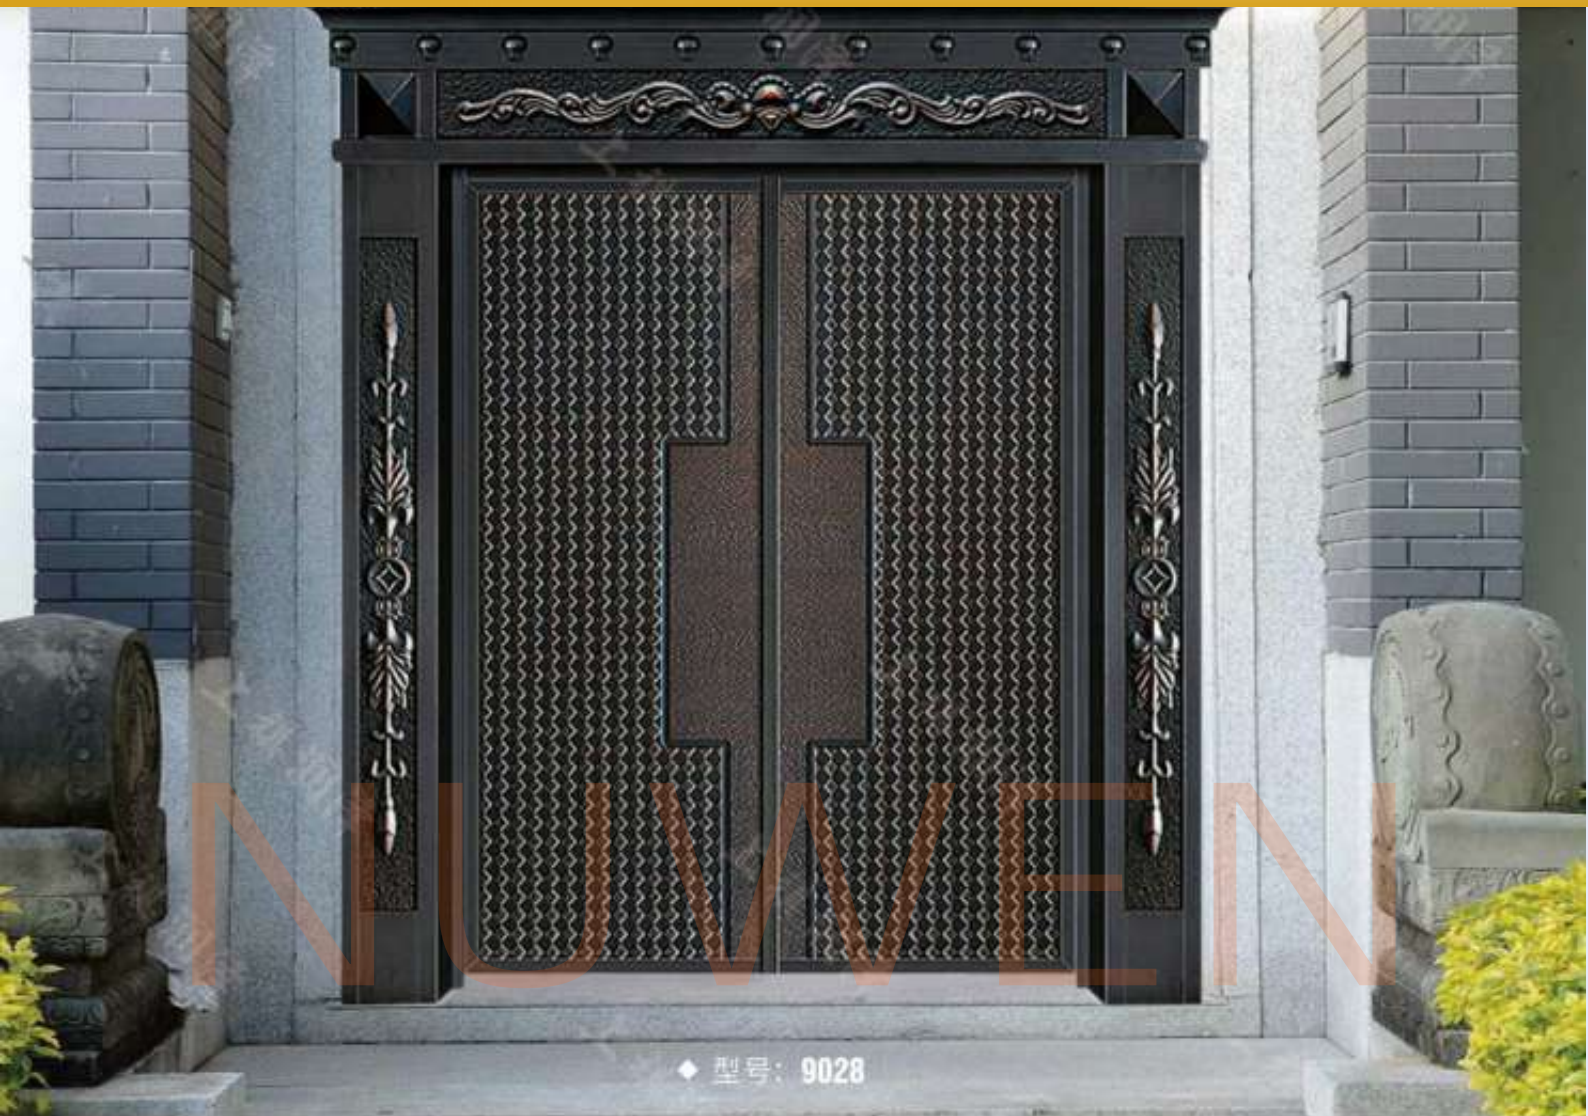

+86-18680577977

内: 240x1750mm  
外: 700x2800mm

内: 560x1750mm  
外: 1250x2800mm

+86-18680577977

◆ 型号: 9027

外: 520x2800mm

内: 520x2800mm  
外: 1250x2800mm

+86-18680577977