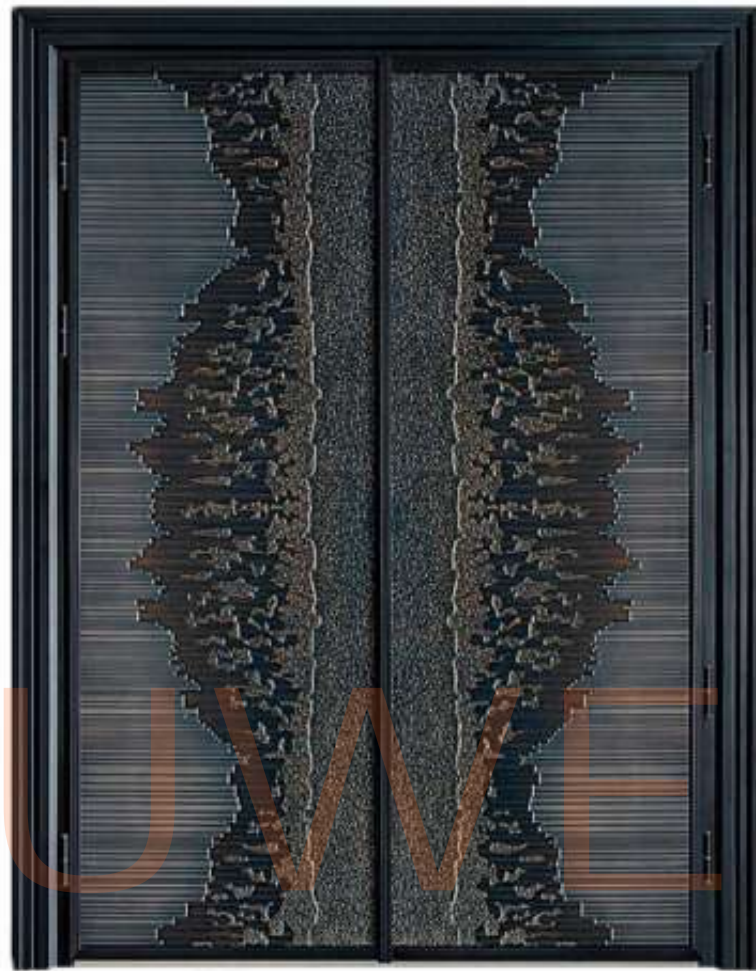

◆ 型号: 9037

内: 210x2800mm
外: 700x2800mm

1250x2800mm

+86-18680577977