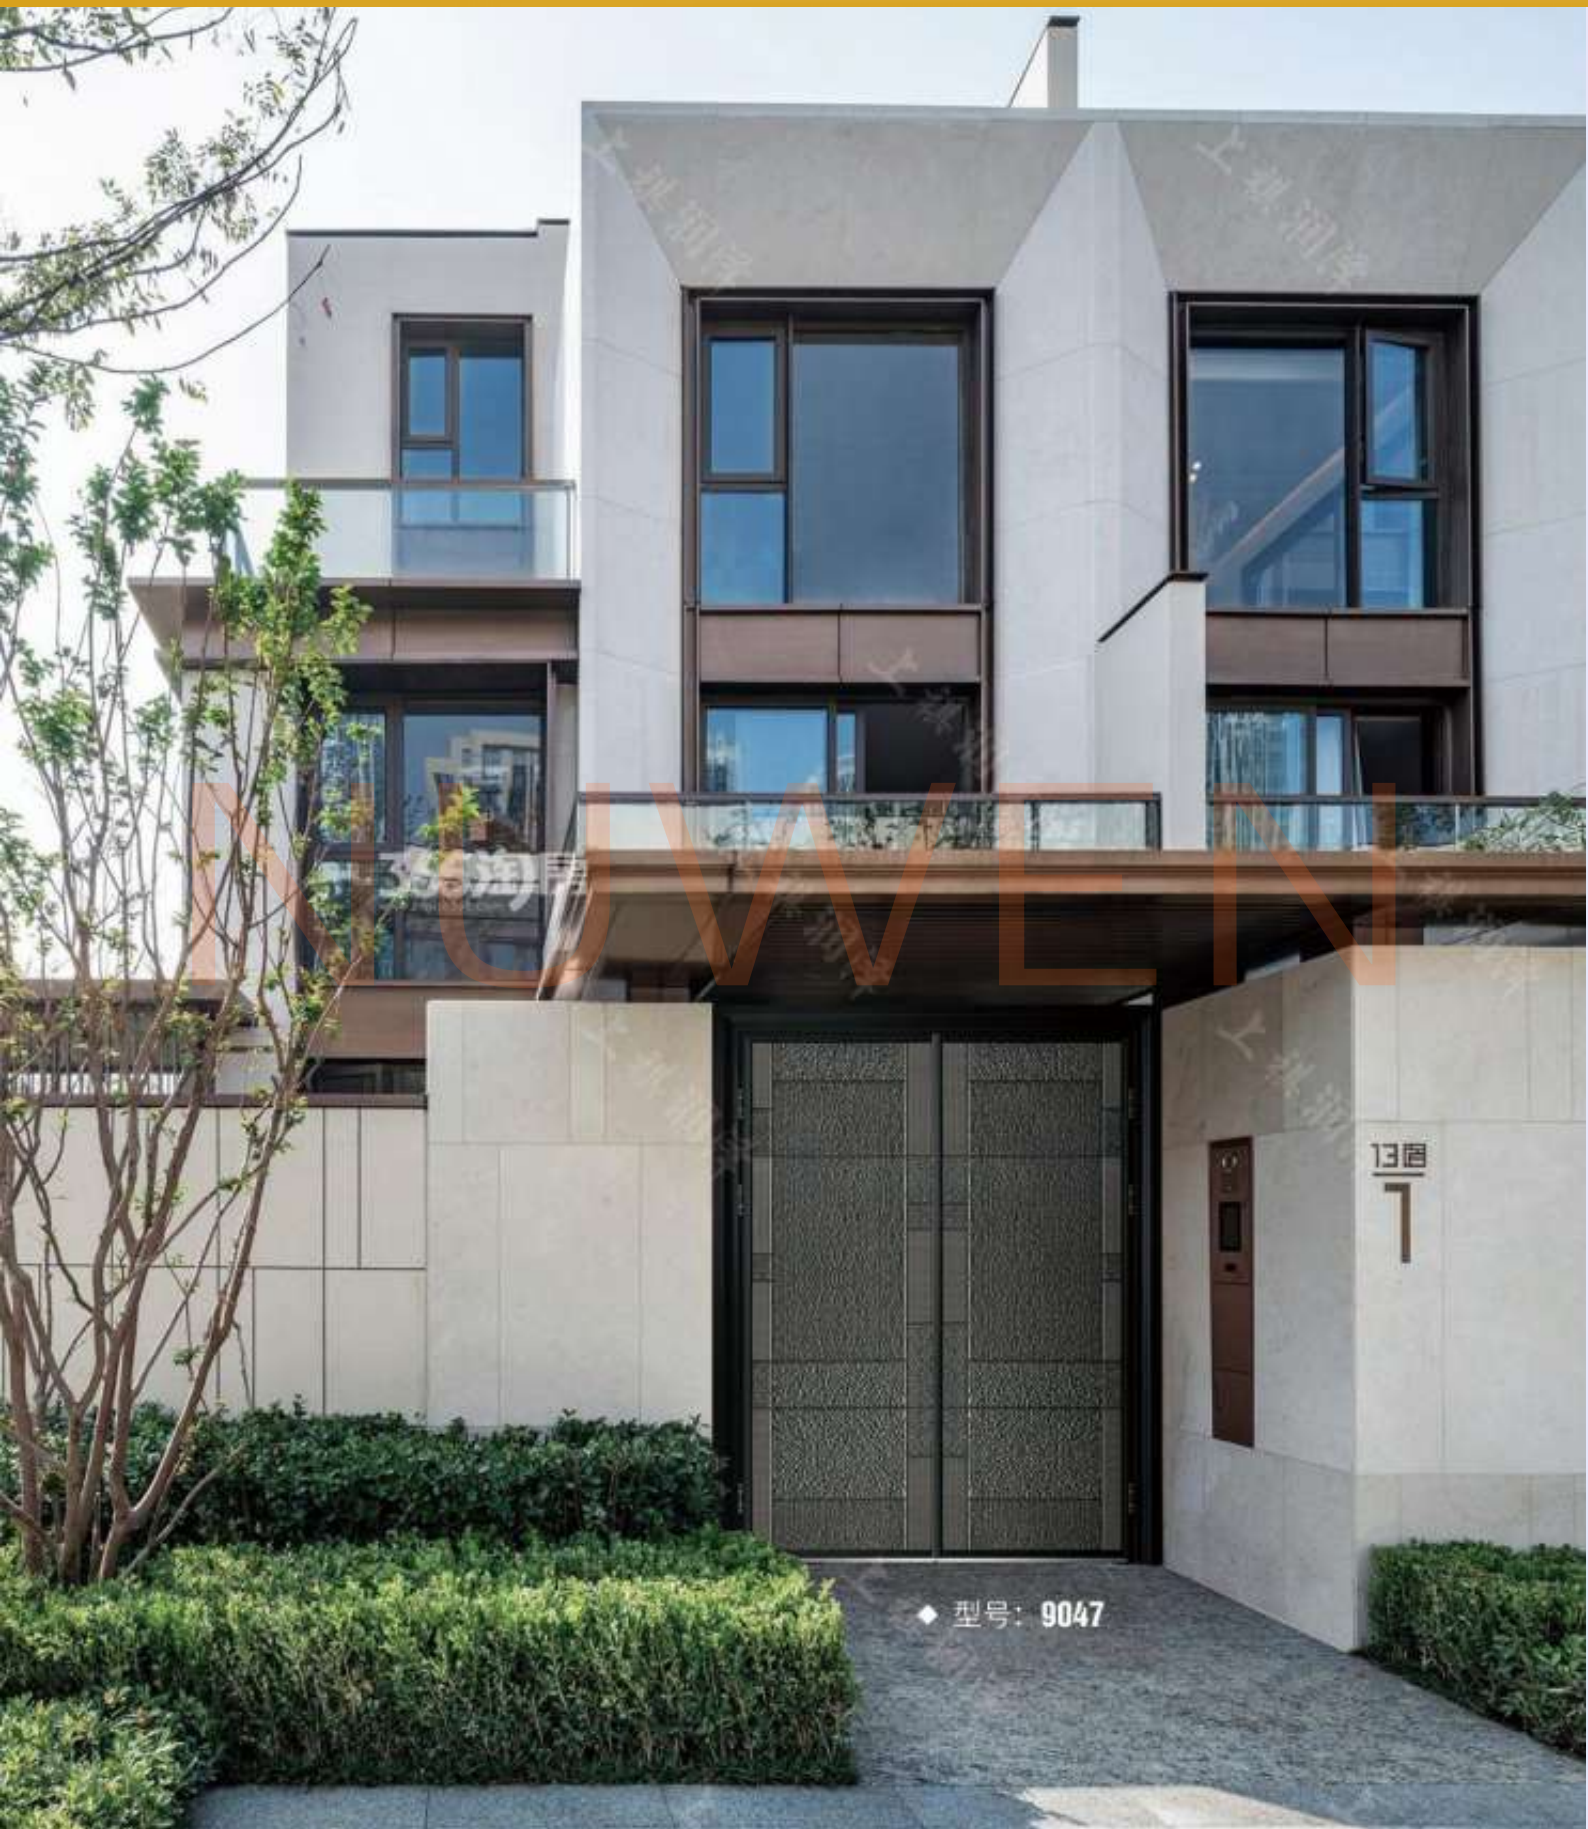

+86-18680577977

◆ 型号: 9046

内: 210x1650mm  
外: 600x2800mm

内: 480x1650mm  
外: 1100x2800mm

◆ 型号: 9048

内: 480x1650mm 内: 480x1650mm  
外: 600x2800mm 外: 1100x2800mm

+86-18680577977

内: 210x1650mm  
外: 600x2800mm