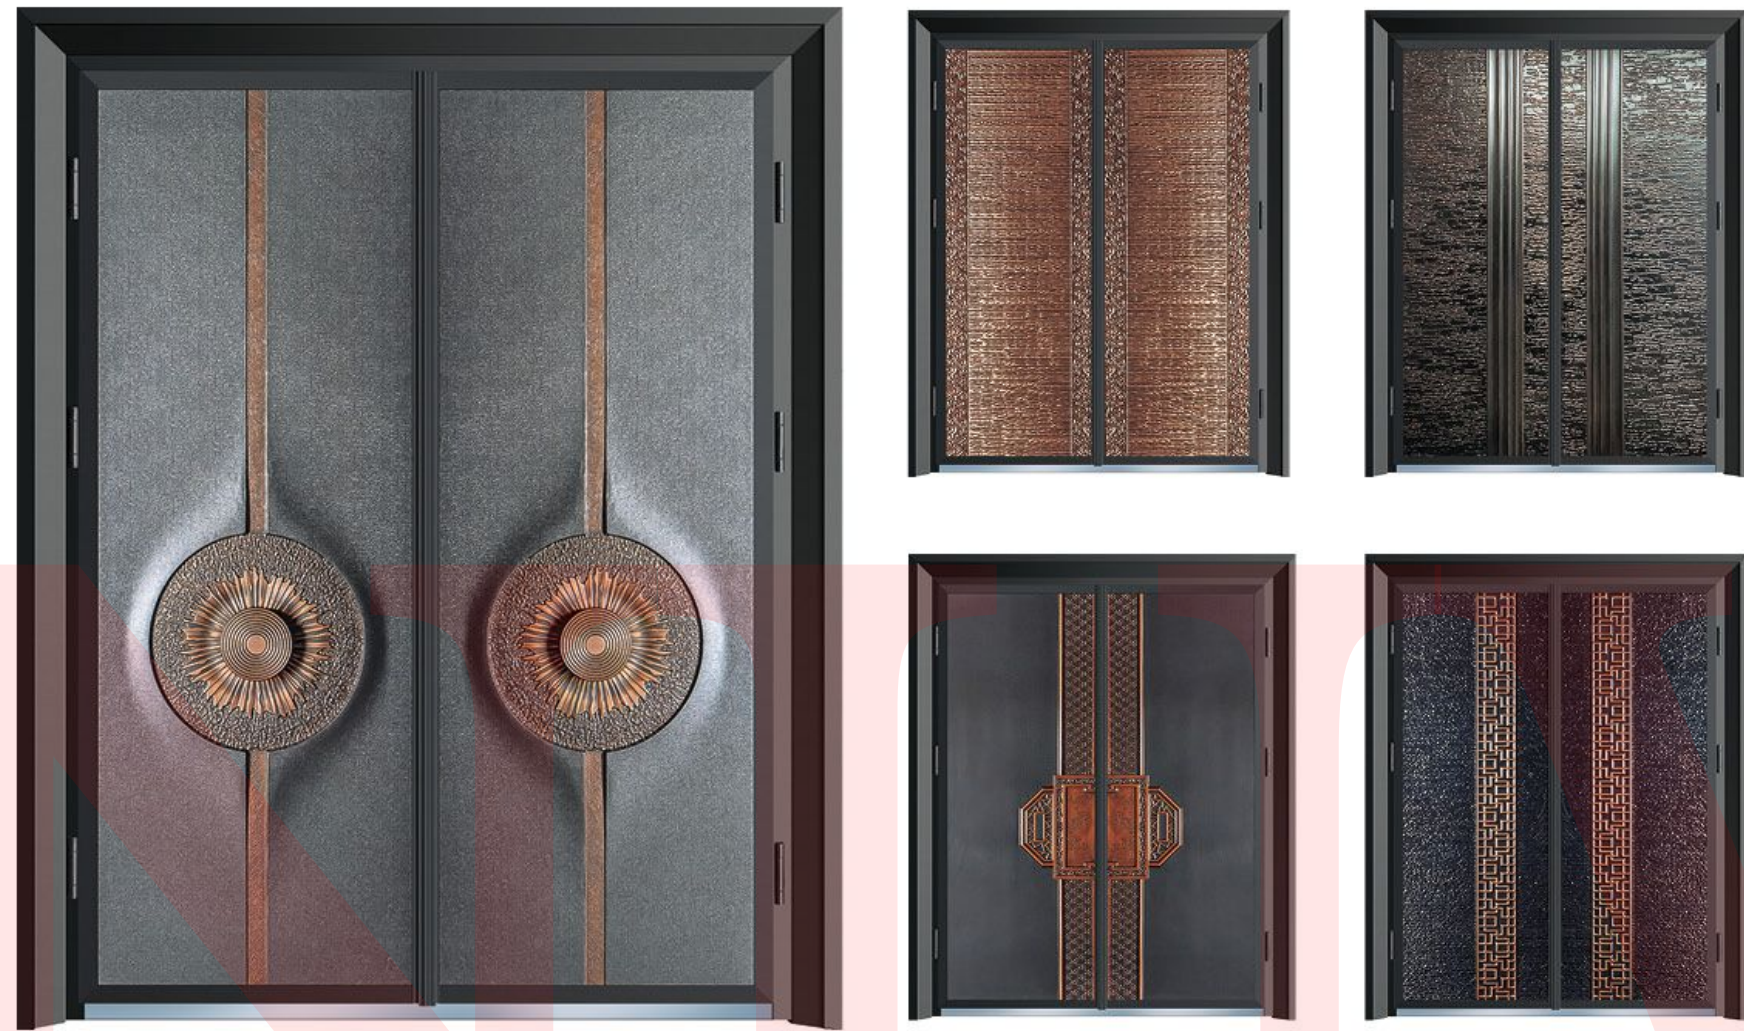

ALUMINIUM DOORS
CATALOUGE-2023

AWEN[®]
AWEN

ЛШ®
NUWEN

86

+80-18080577977

NUWEN®
NUWEN

NUWEN®
NUWEN

+86-1868 0577