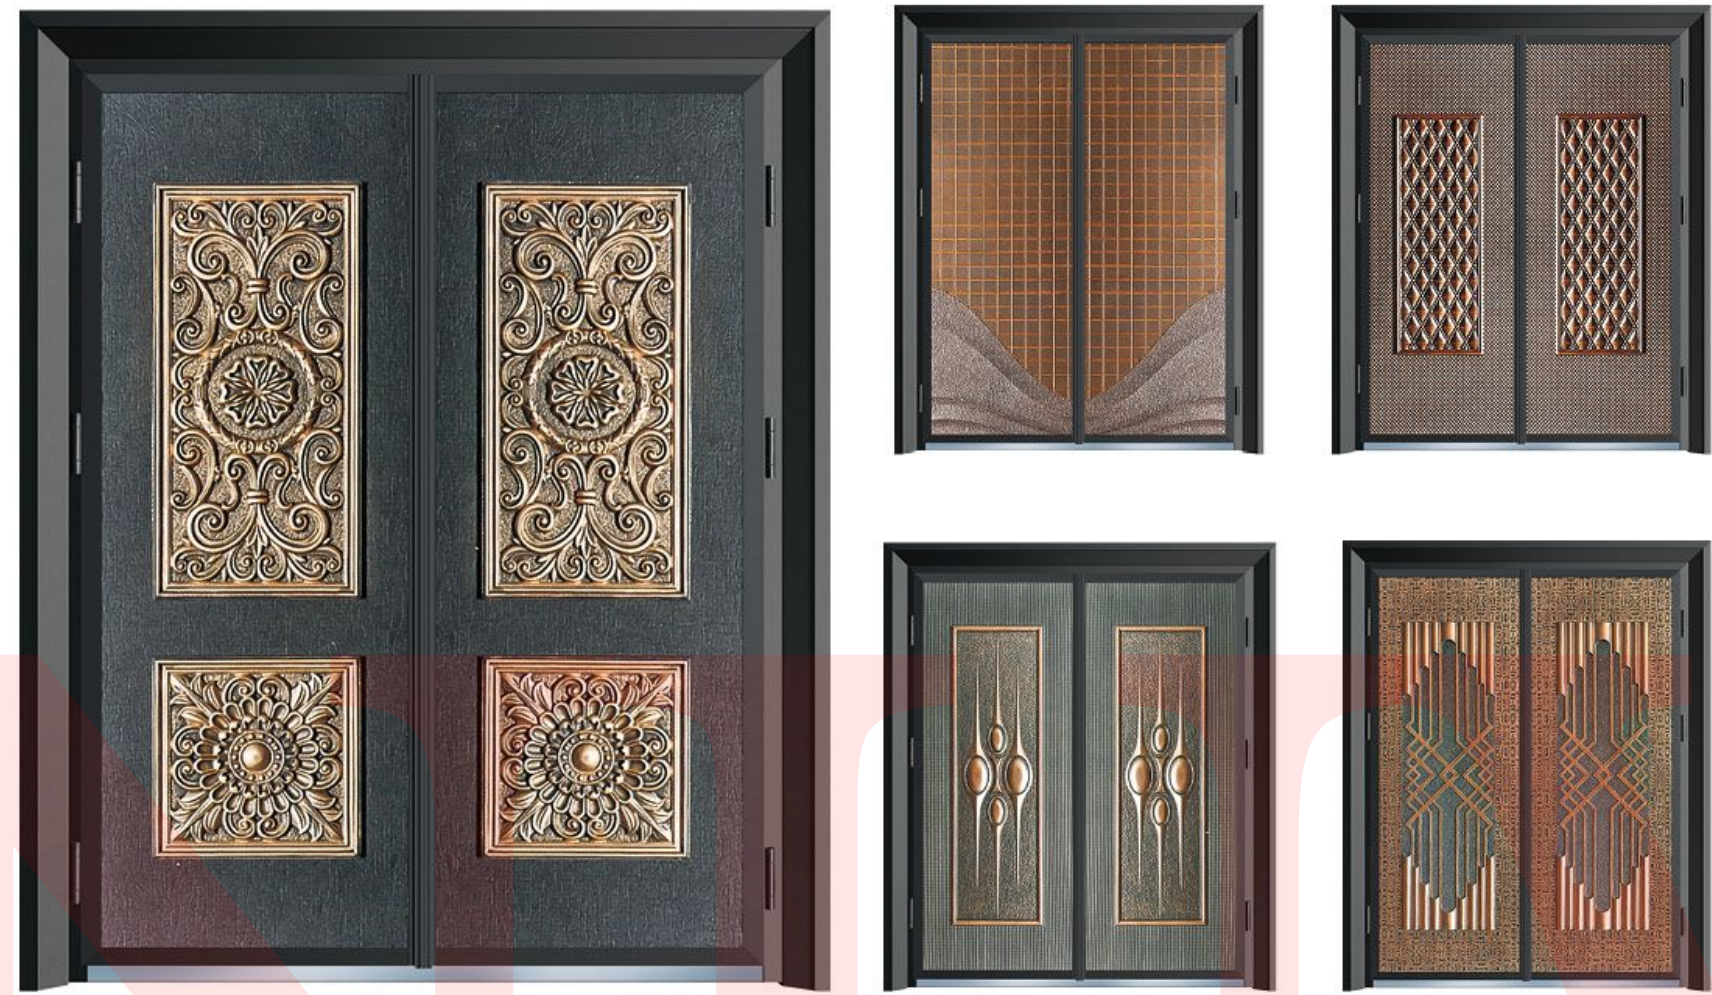

ALUMINIUM DOORS
CATALOUGE-2023

AWEN[®]
AWEN

ЛШ®
NUWEN

86

+80-18080577977

NUWEN®
NUWEN

NUWEN®
NUWEN

+86-1868 0577