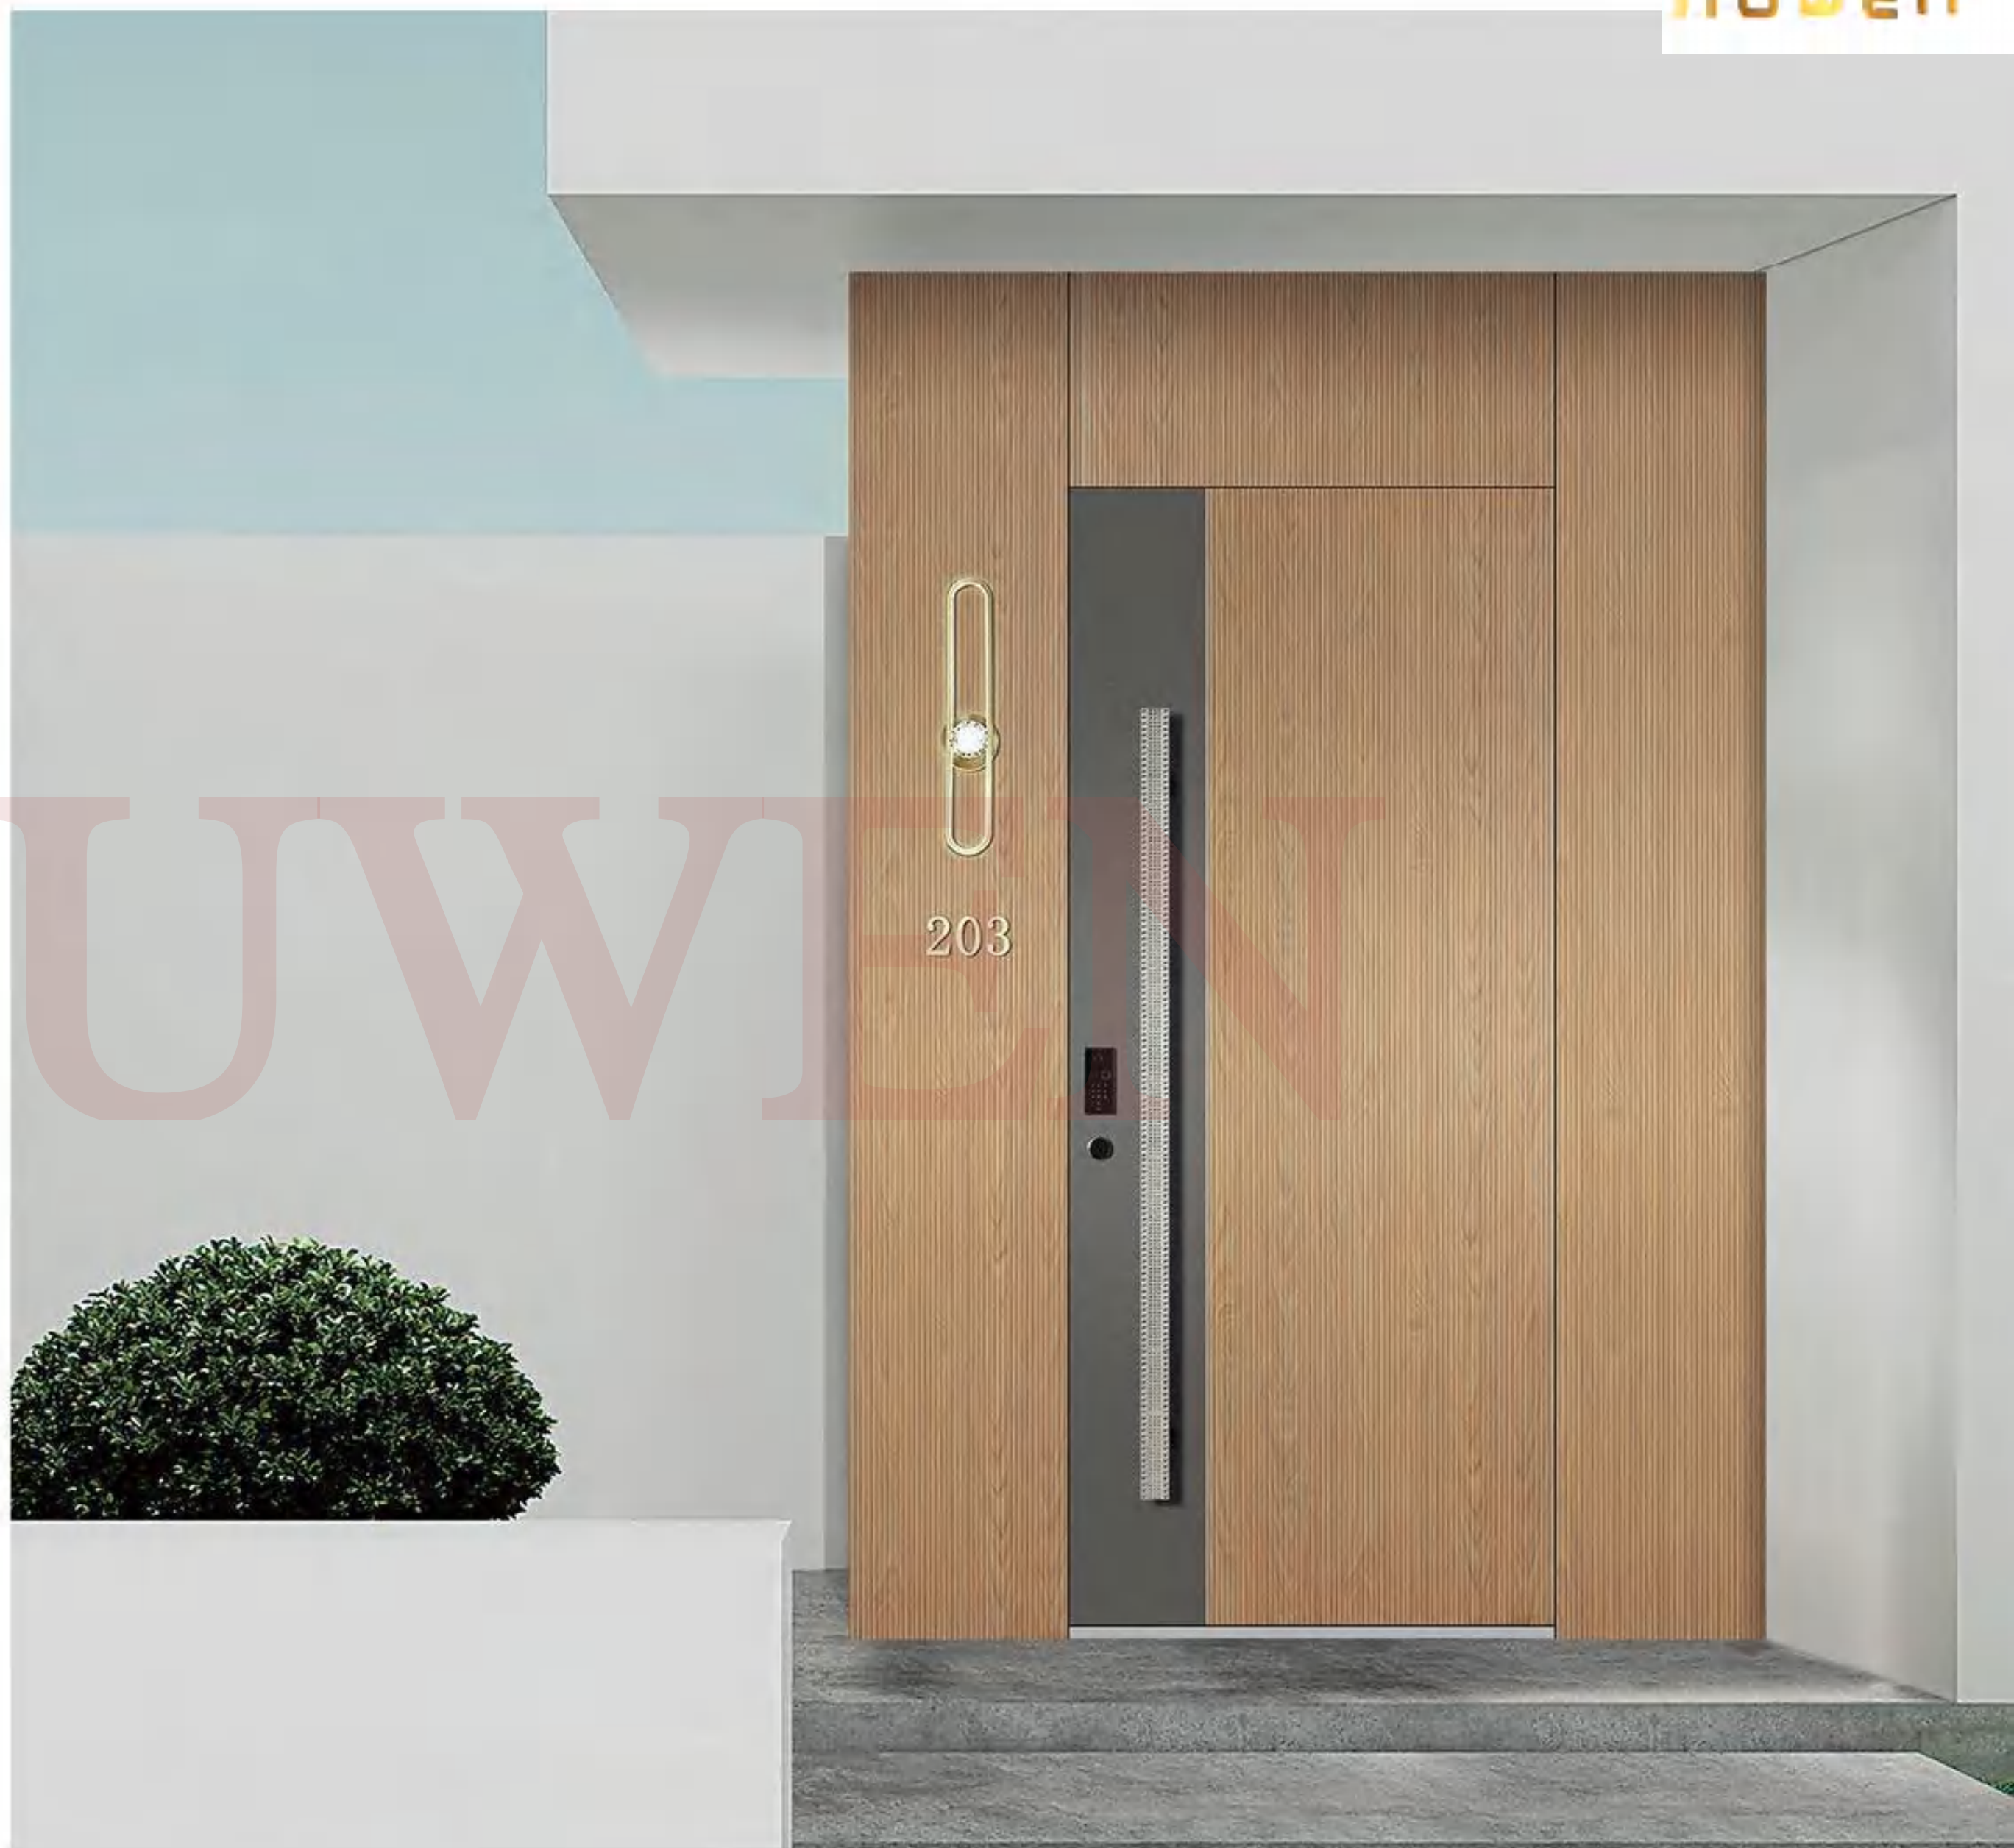

+86-18680577977