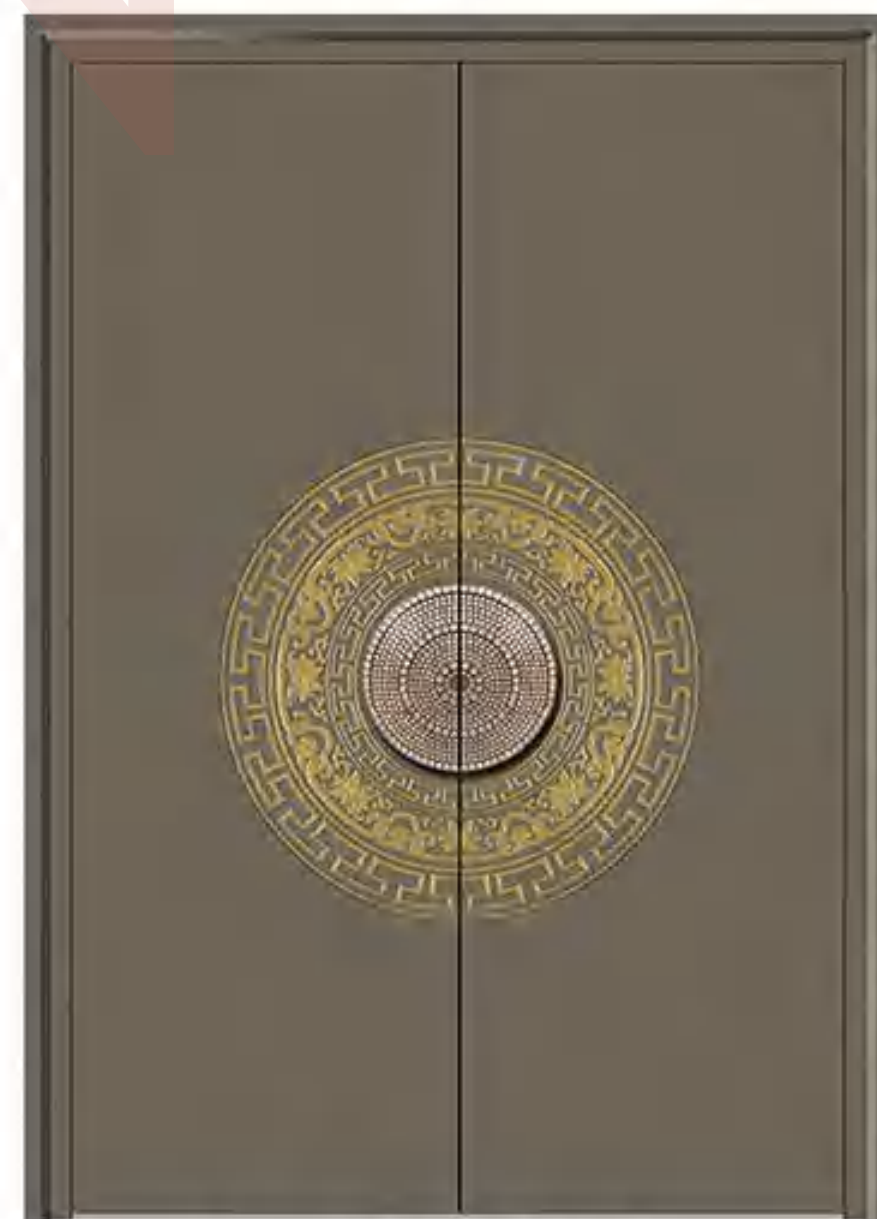

型号: GH-25-095 [4厘↑↑]
颜色: 太空灰+九九金

+86-18680577977