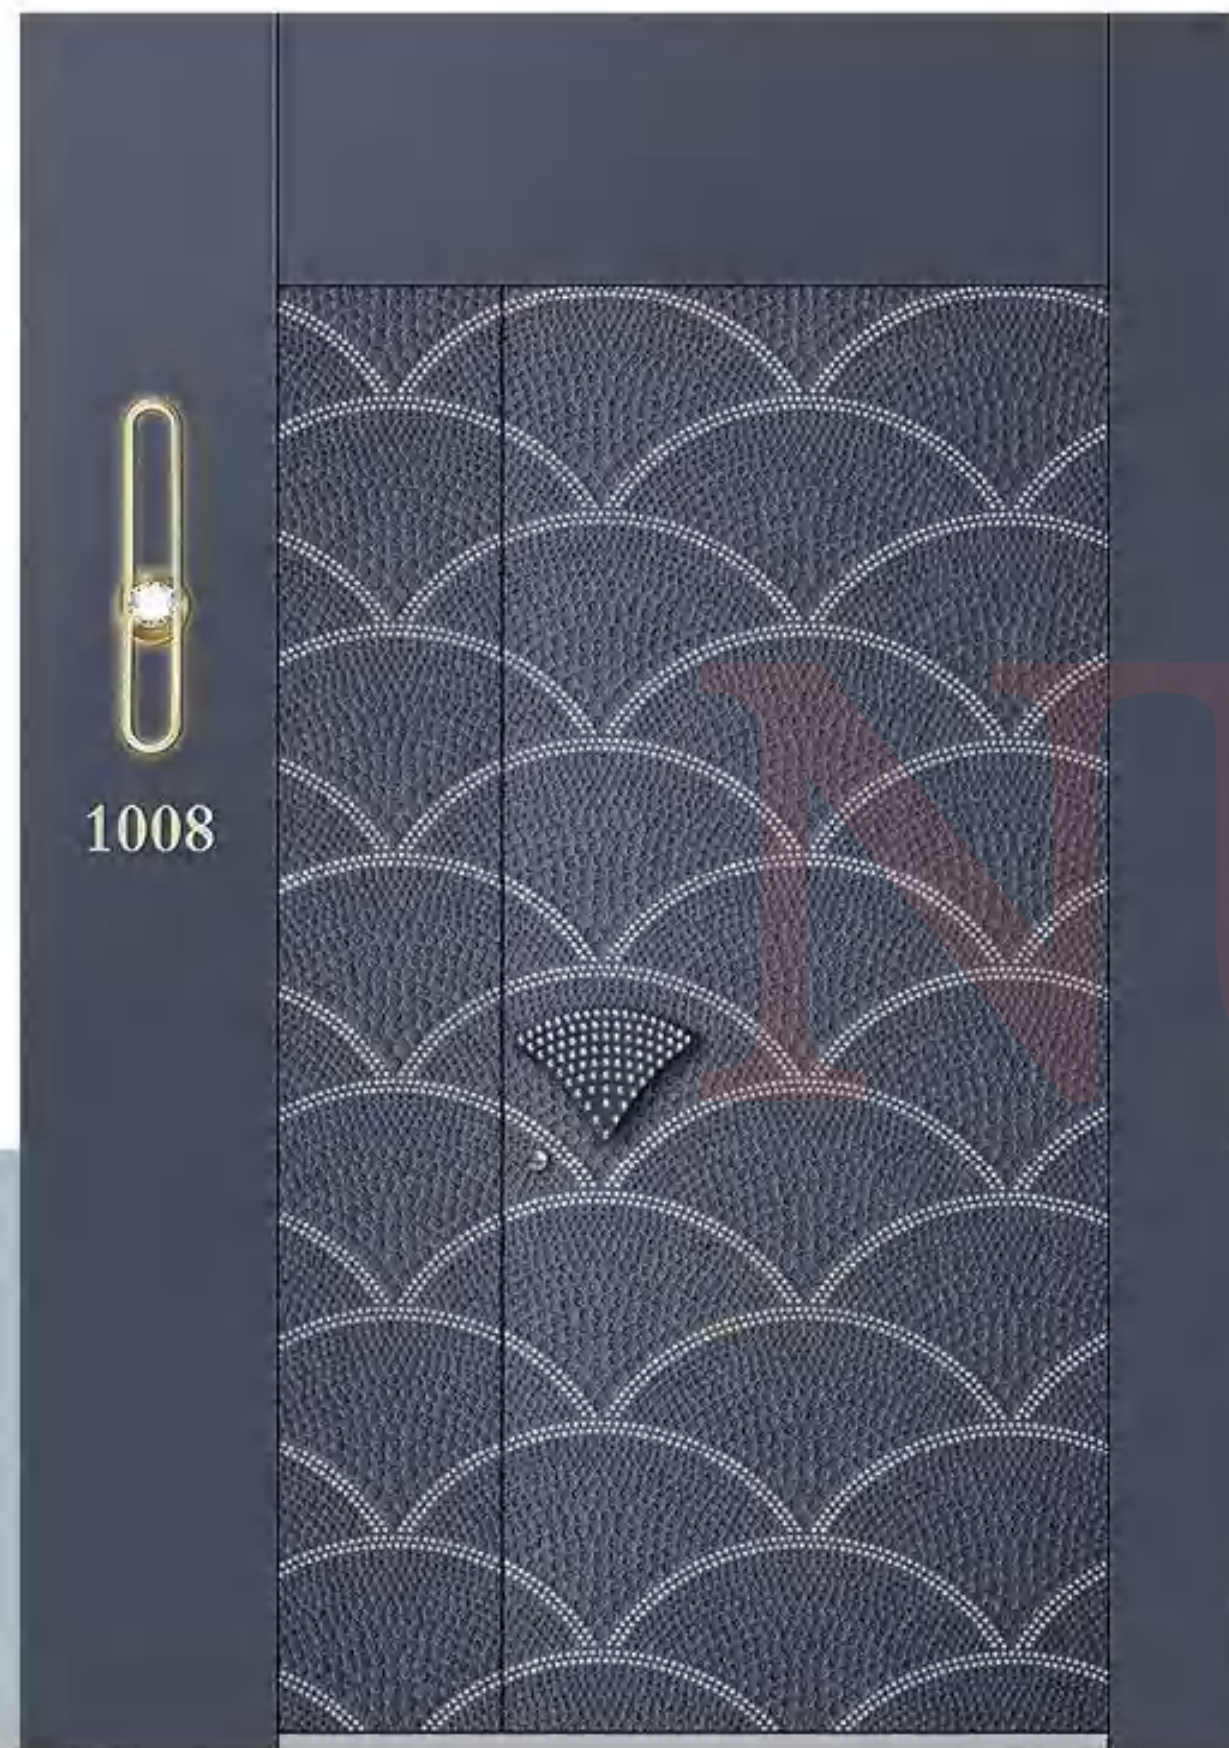

# GUOFENG CHINESE STYLE

简约韵致  
淡然国风新中式

型号: GH-25-009 [6厘↑↑]  
颜色: 铁锈石做旧+钻

型号: GH-25-010 [4厘↑↑]  
颜色: 红铜做旧+扫青古铜

1008

层层鳞纹  
静谧又高贵

QUIET AND NOBLE

型号: GH-25-011 [4厘↑↑]  
颜色: 灰砂蓝银 + 钻