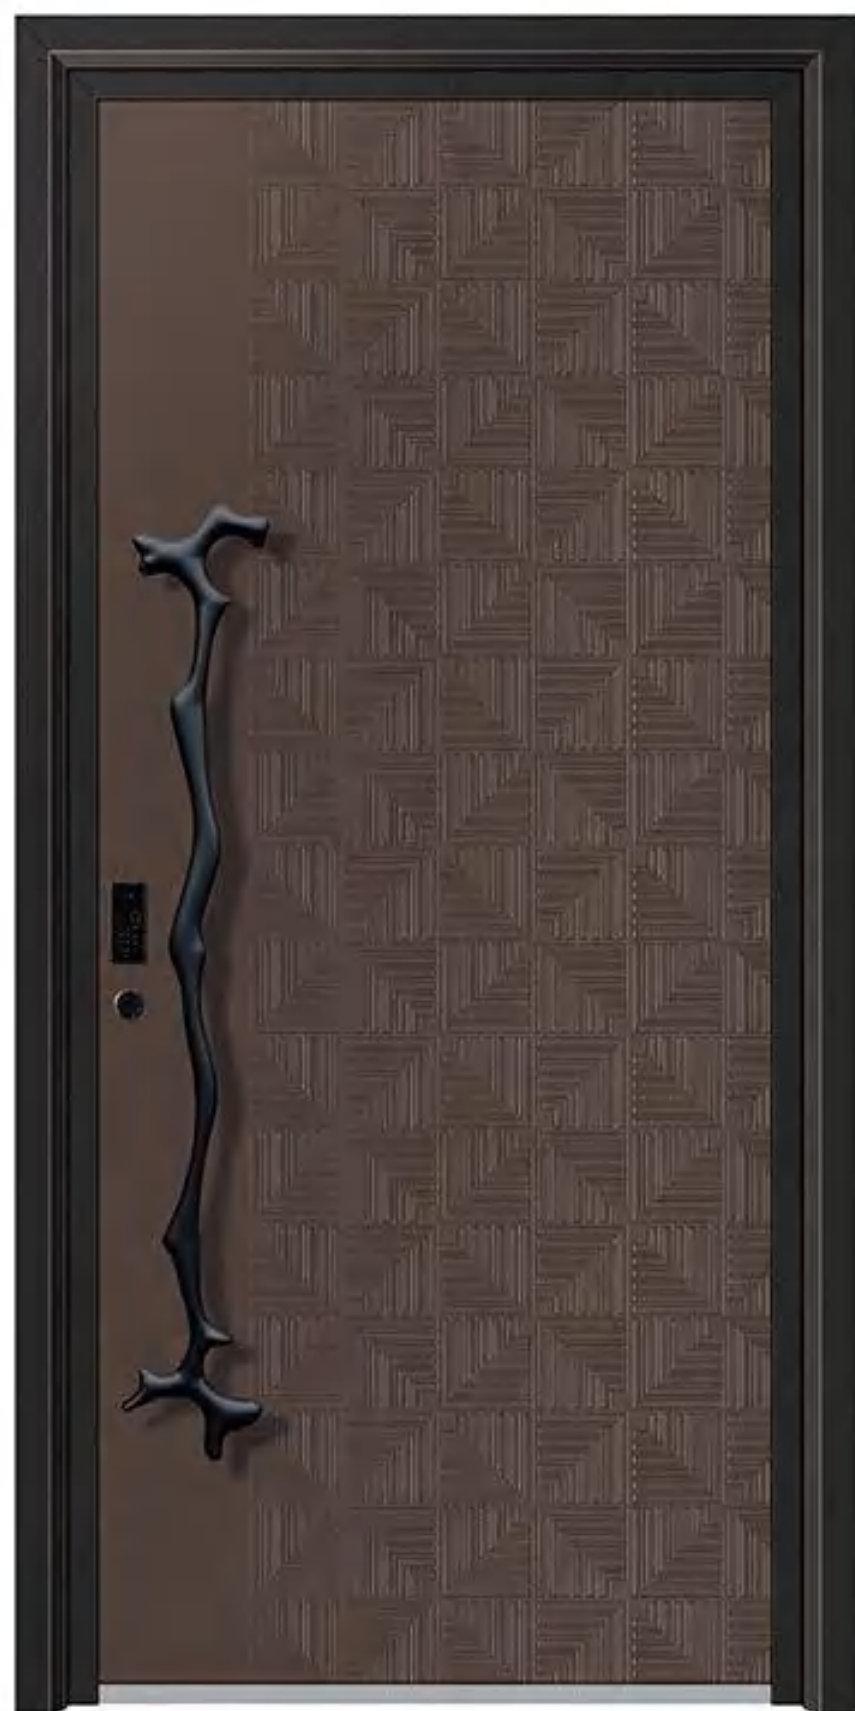

型号: GH-25-183 [4厘↑↑]
颜色: 库里南灰