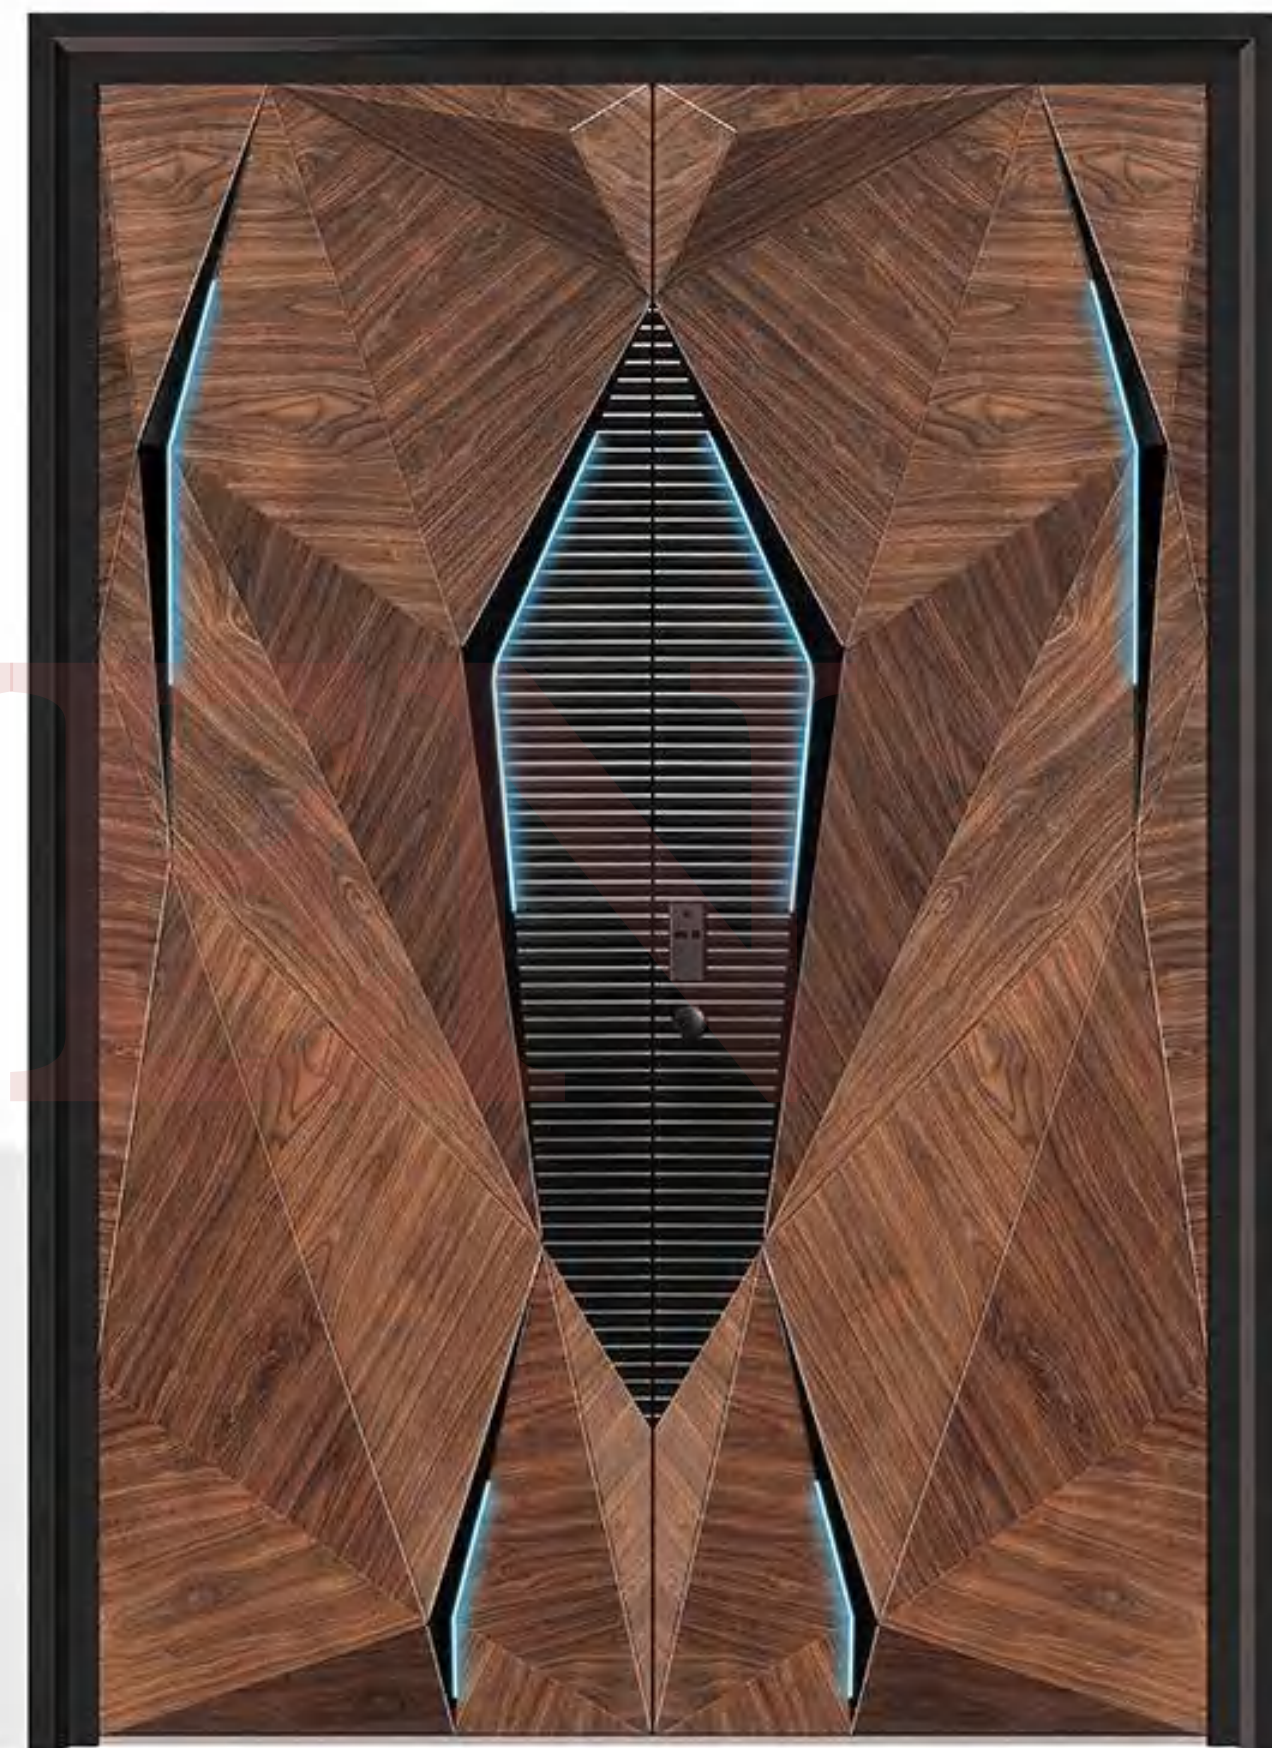

+86-18680577977

BLACK AND GOLD

当高雅黑遇上高贵金  
尊贵优雅的气质由内而外散发

自然的肌理、先锋的设计、前瞻的灵感，光影于璀璨质感间流淌蔓延出万千想象，辉映居者理想中的色彩，为居者带来感官之悦；入户门作品设计无论是其卓越的品质，还是其创新的理念，都能唤起与居者情感上的共鸣。

型号: GH-25-079 [20厘↑↑]  
颜色: 核桃木+亚黑

+86-18680577977