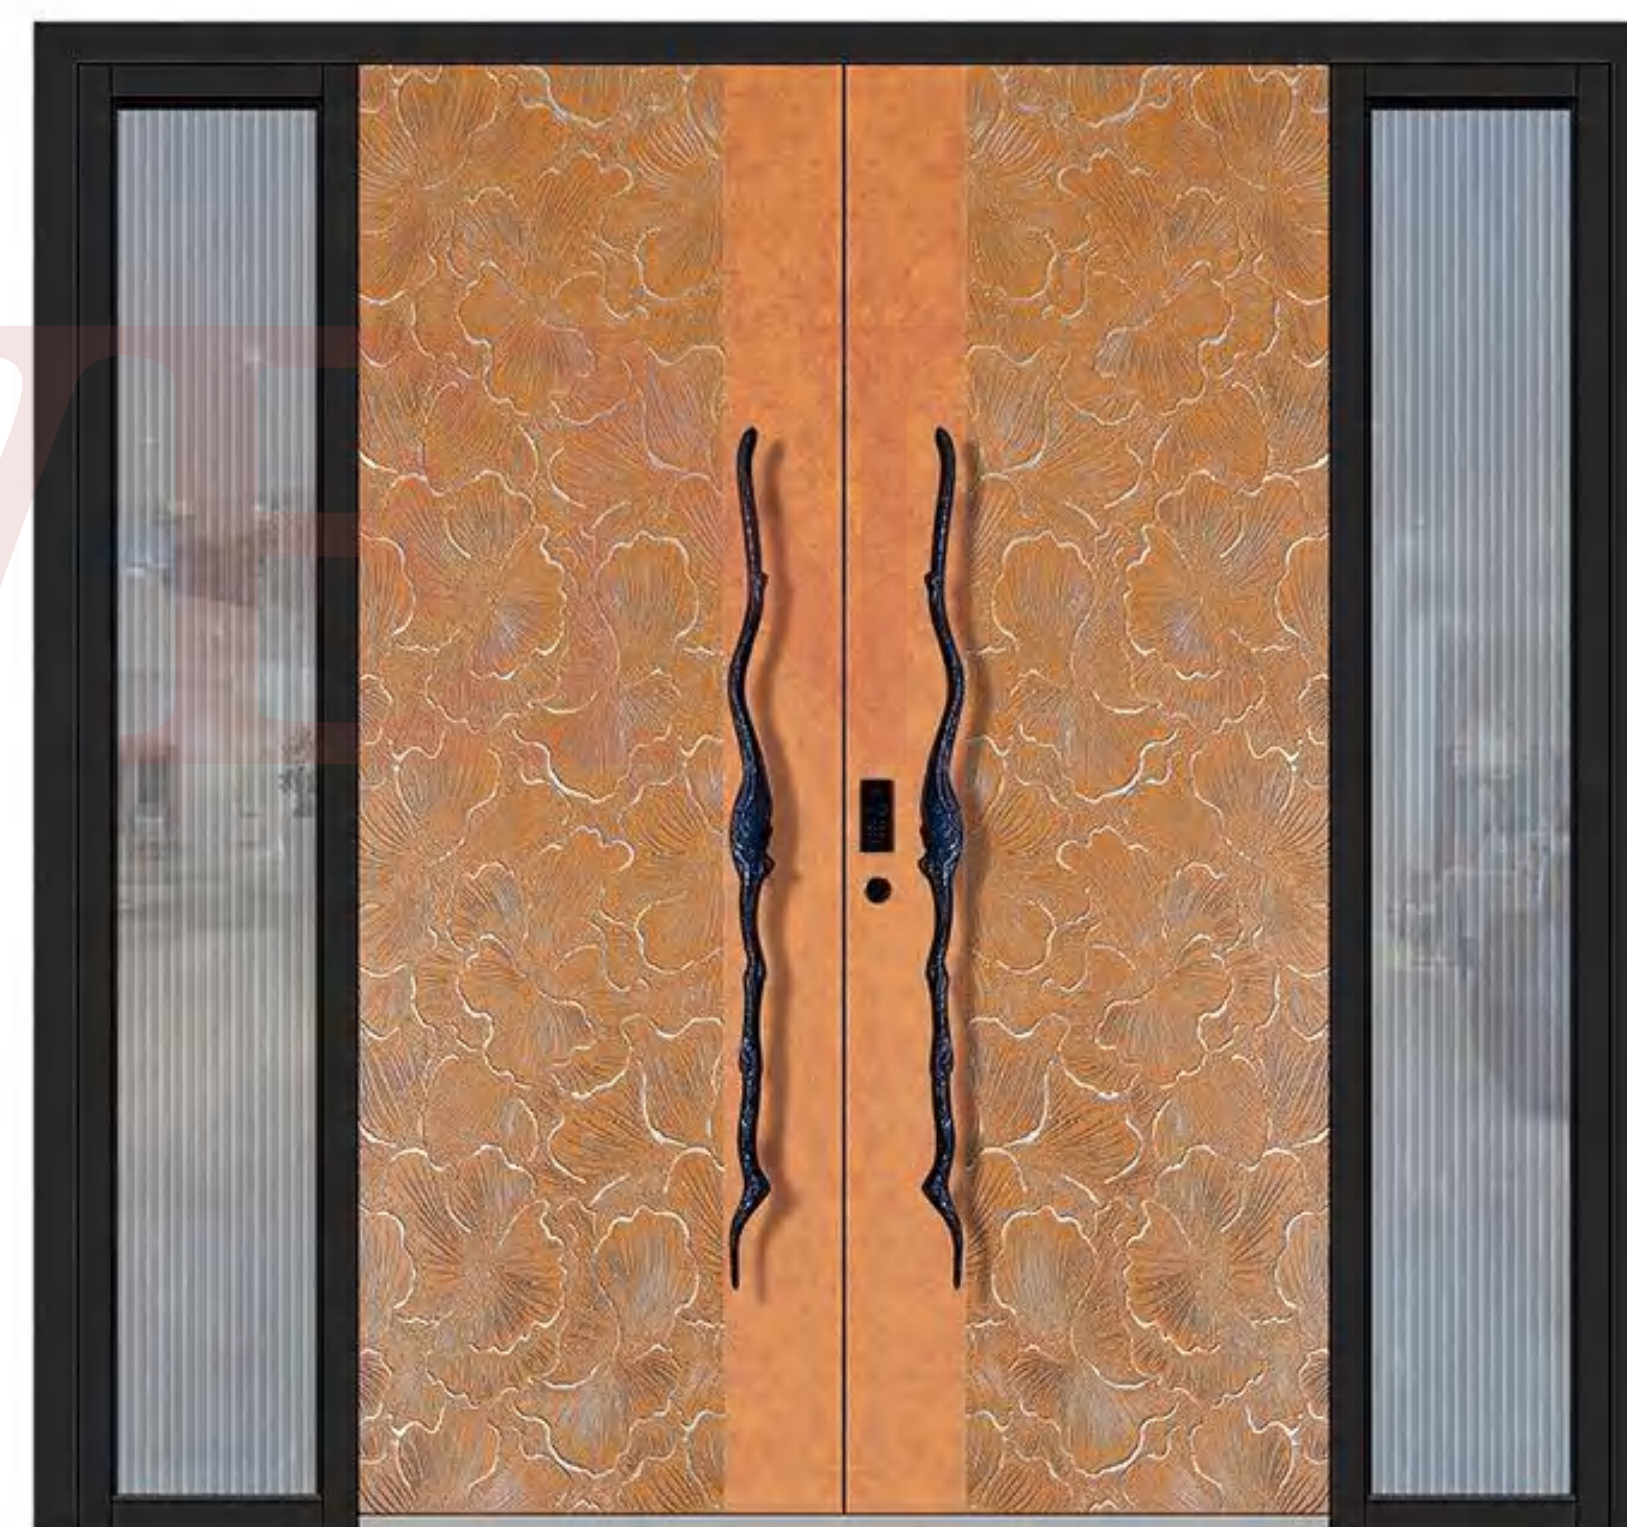

型号: GH-25-142 [4 厘 ↑↑]
颜色: 火山石做旧 + 银白