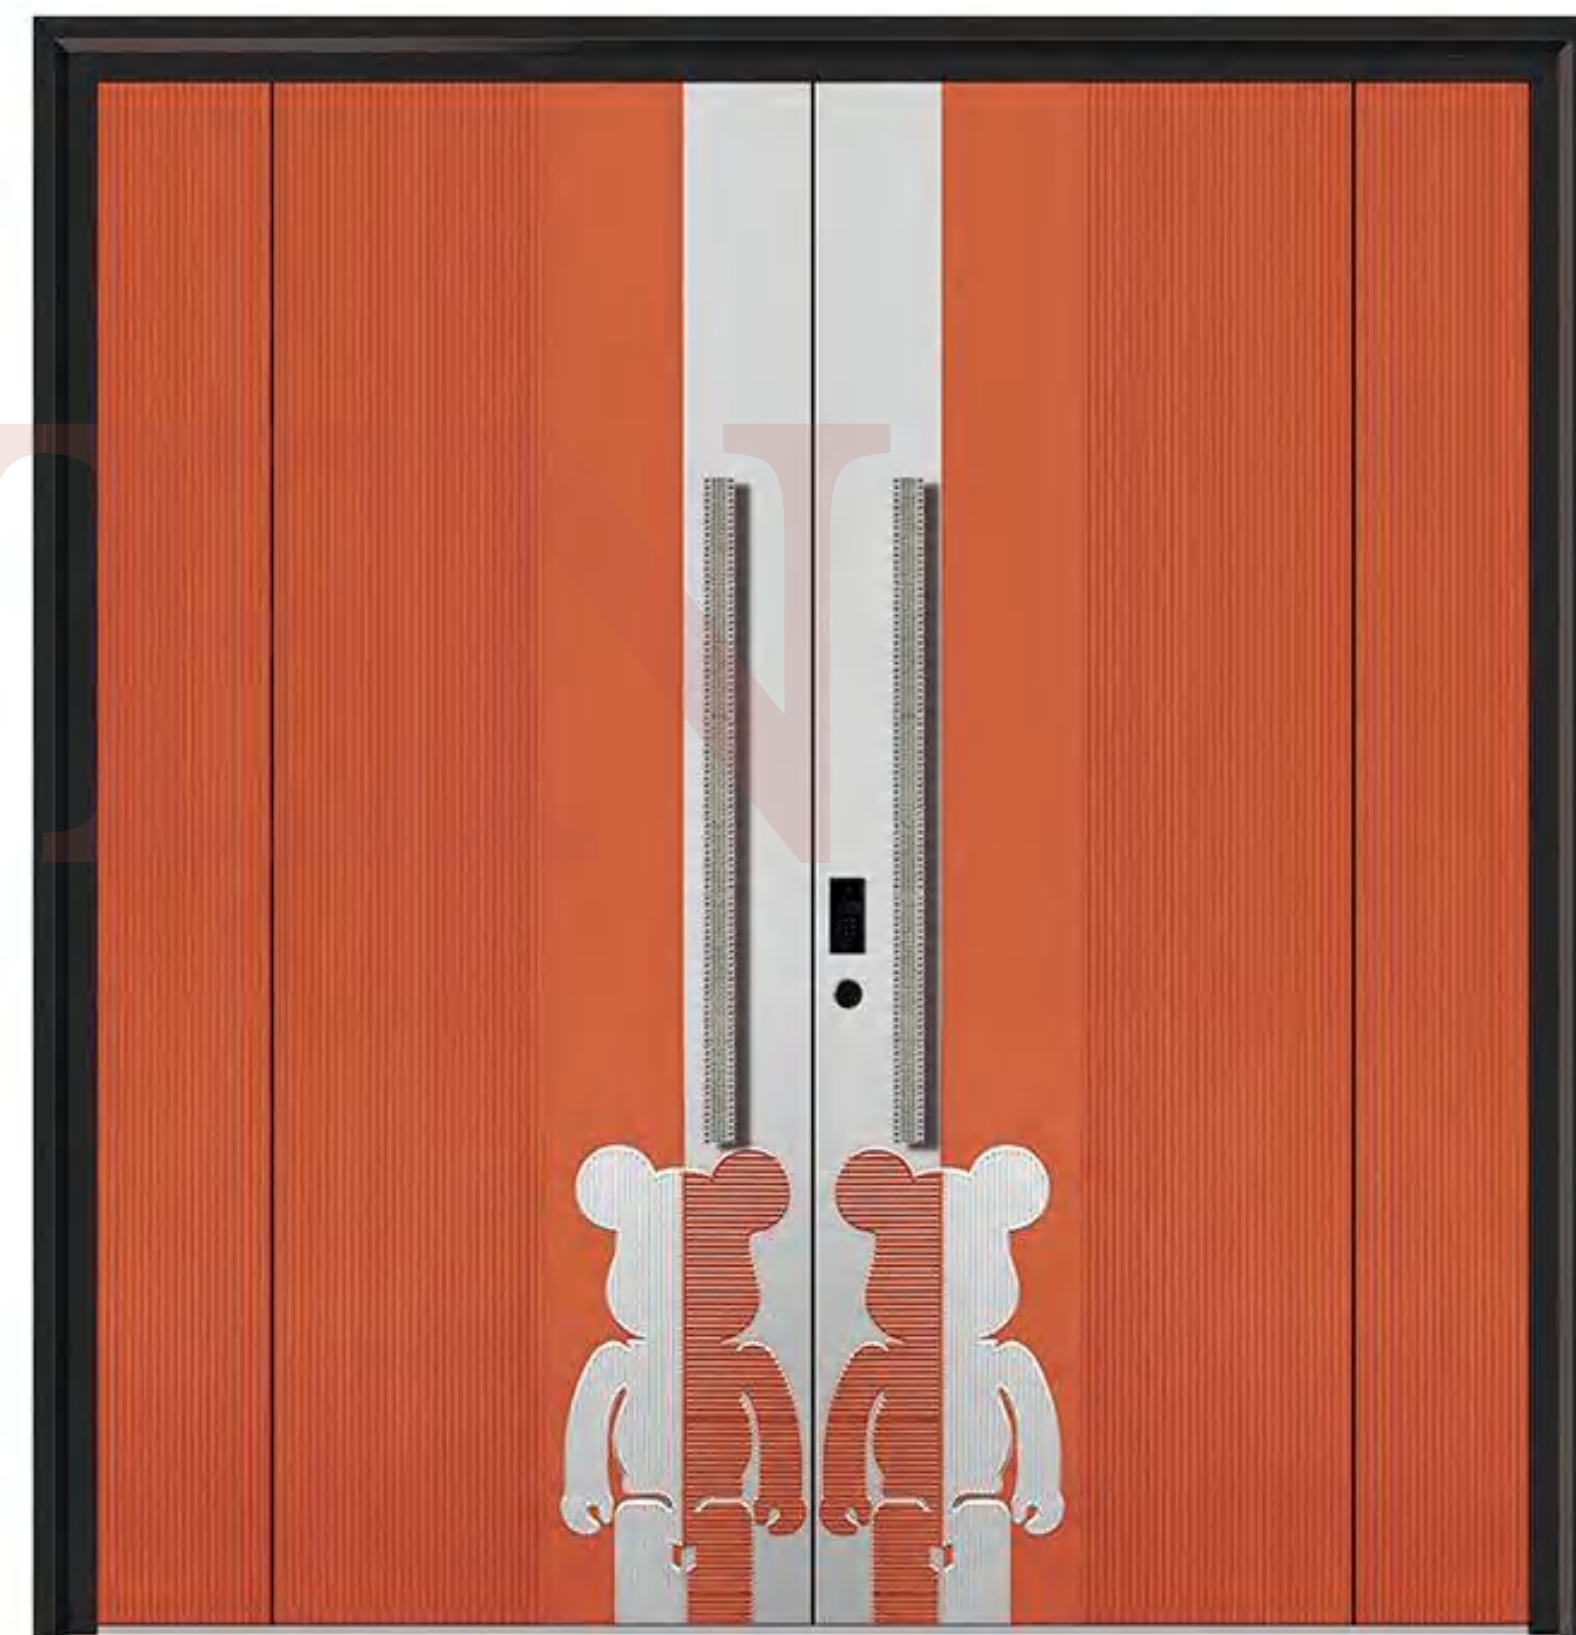

型号: GH-25-150 [4厘↑↑]
颜色: 爱马仕橙+白闪银

+86-18680577977