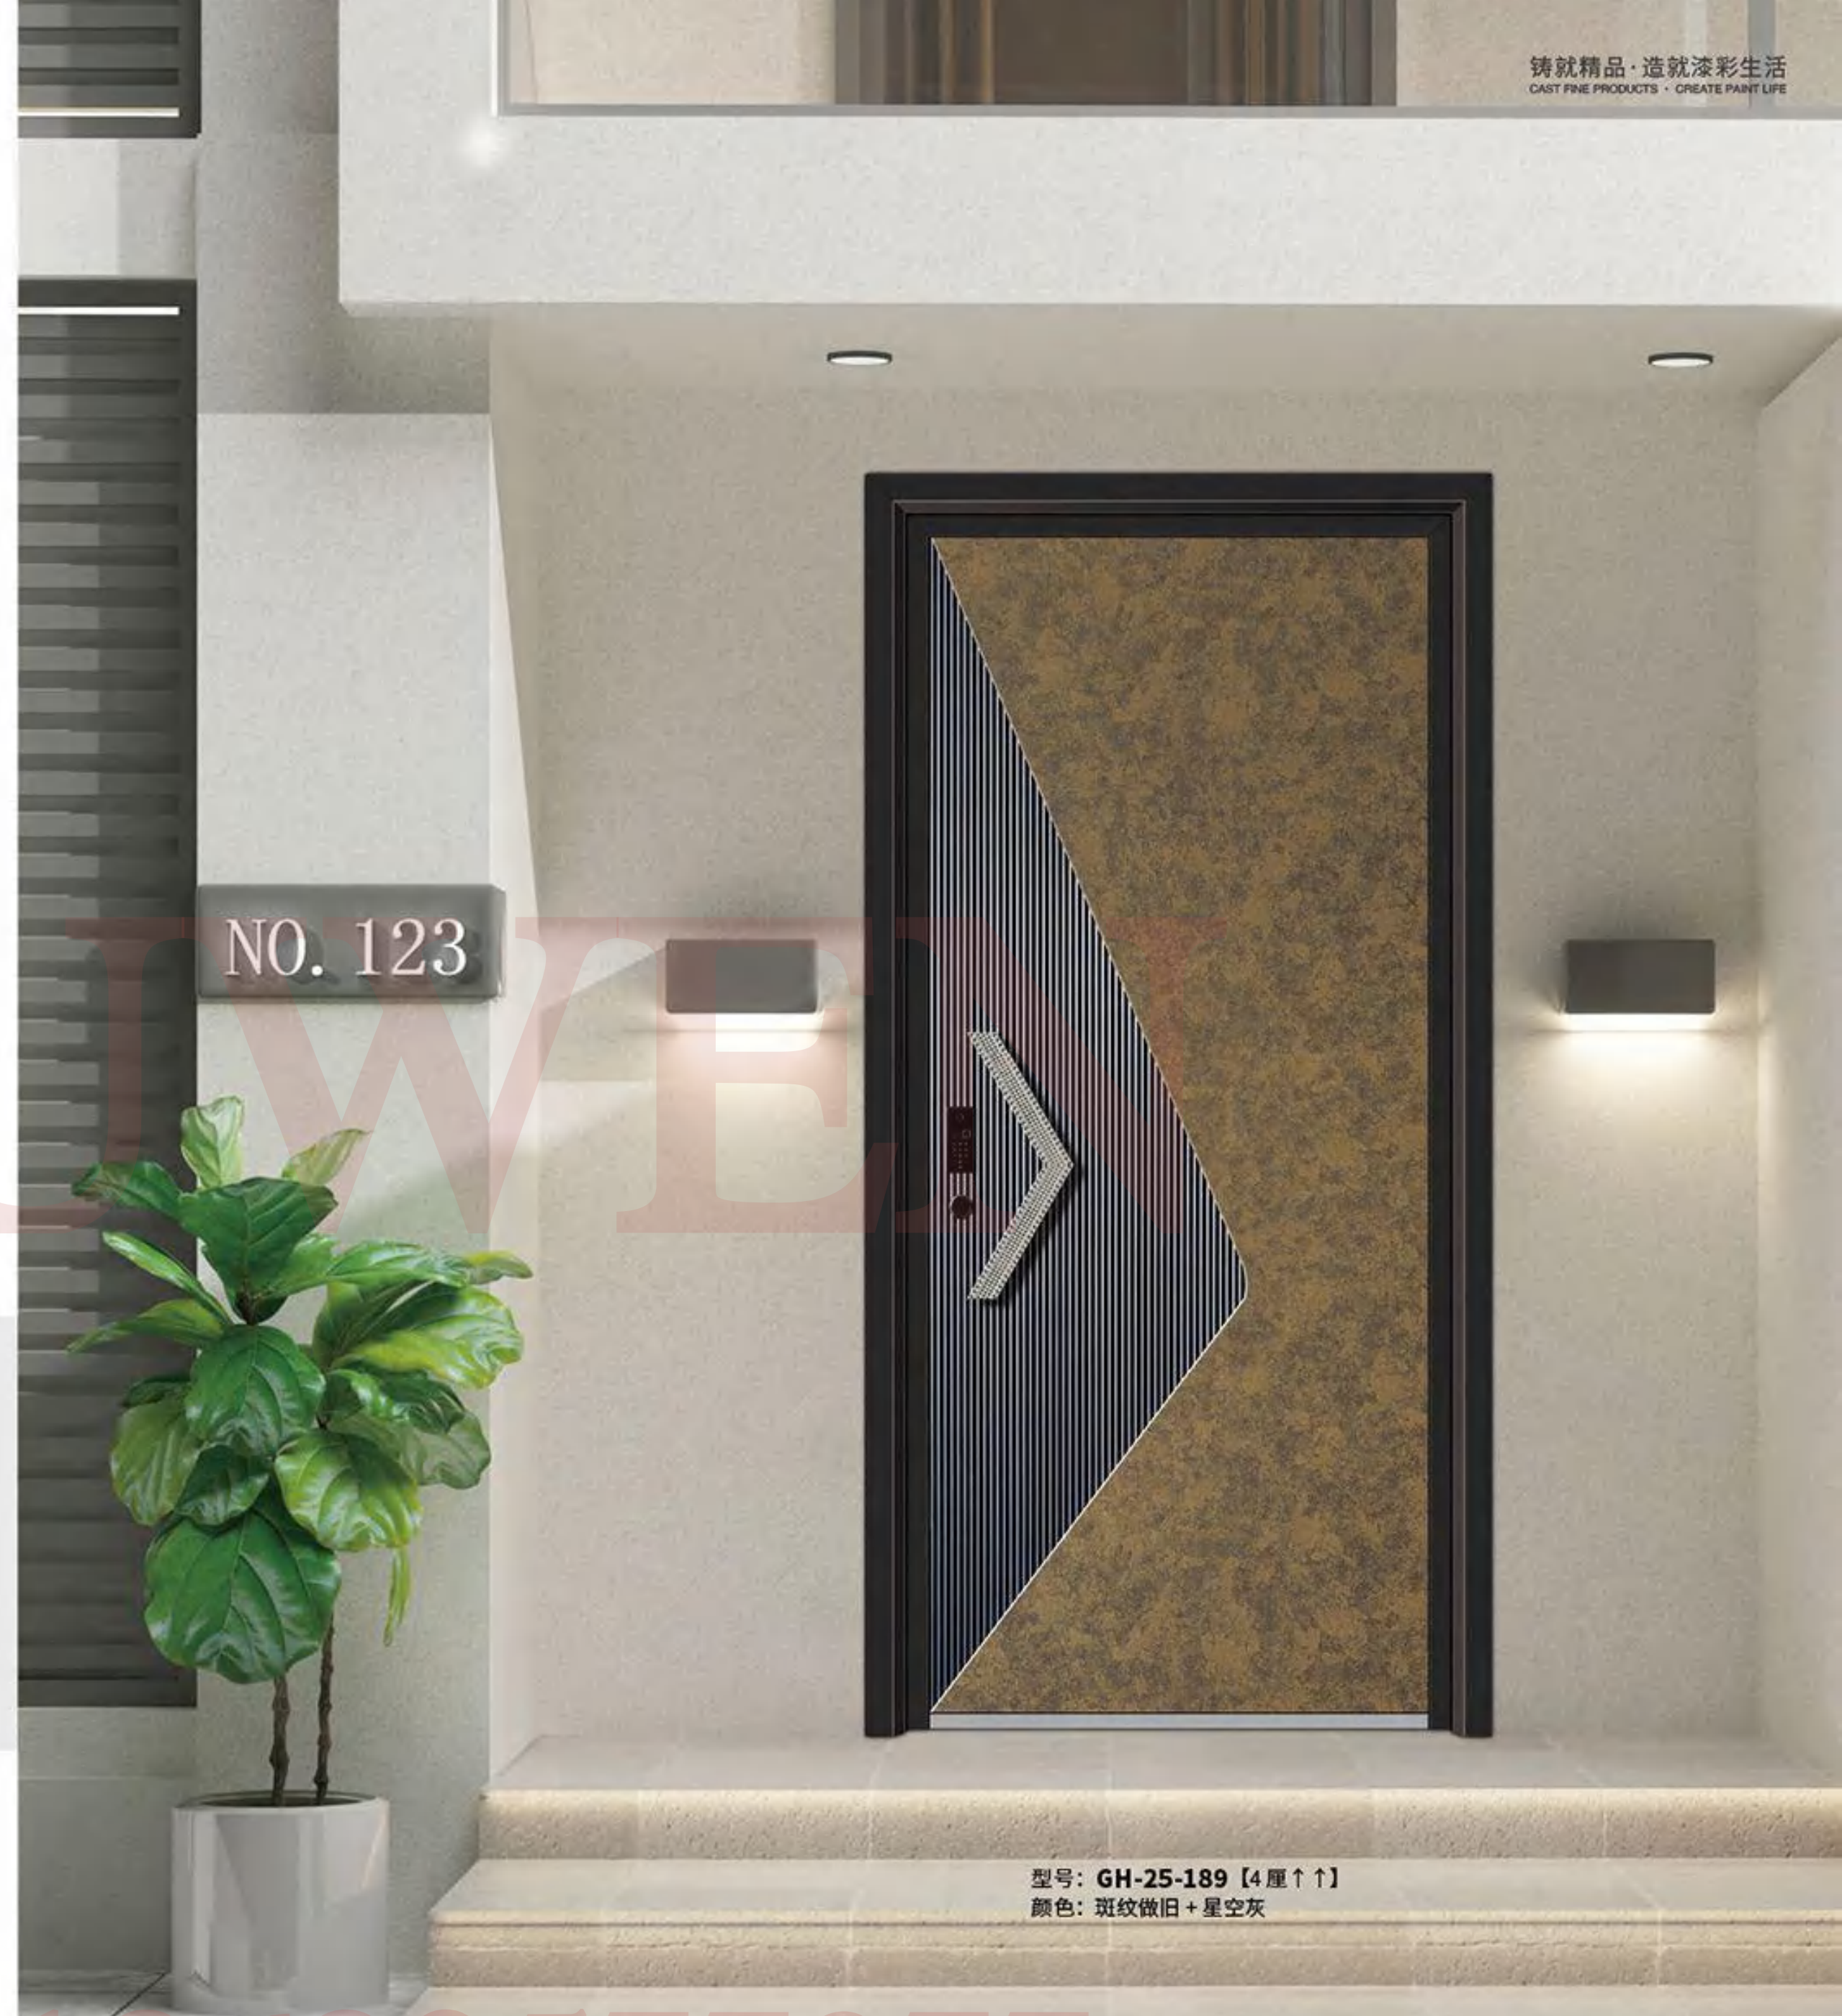

型号：GH-25-186【4厘↑↑】
颜色：乌金木+星空灰

型号：GH-25-187【4厘↑↑】
颜色：火山石做旧+星空灰

型号: GH-25-189 [4厘↑↑]
颜色: 斑纹做旧+星空灰