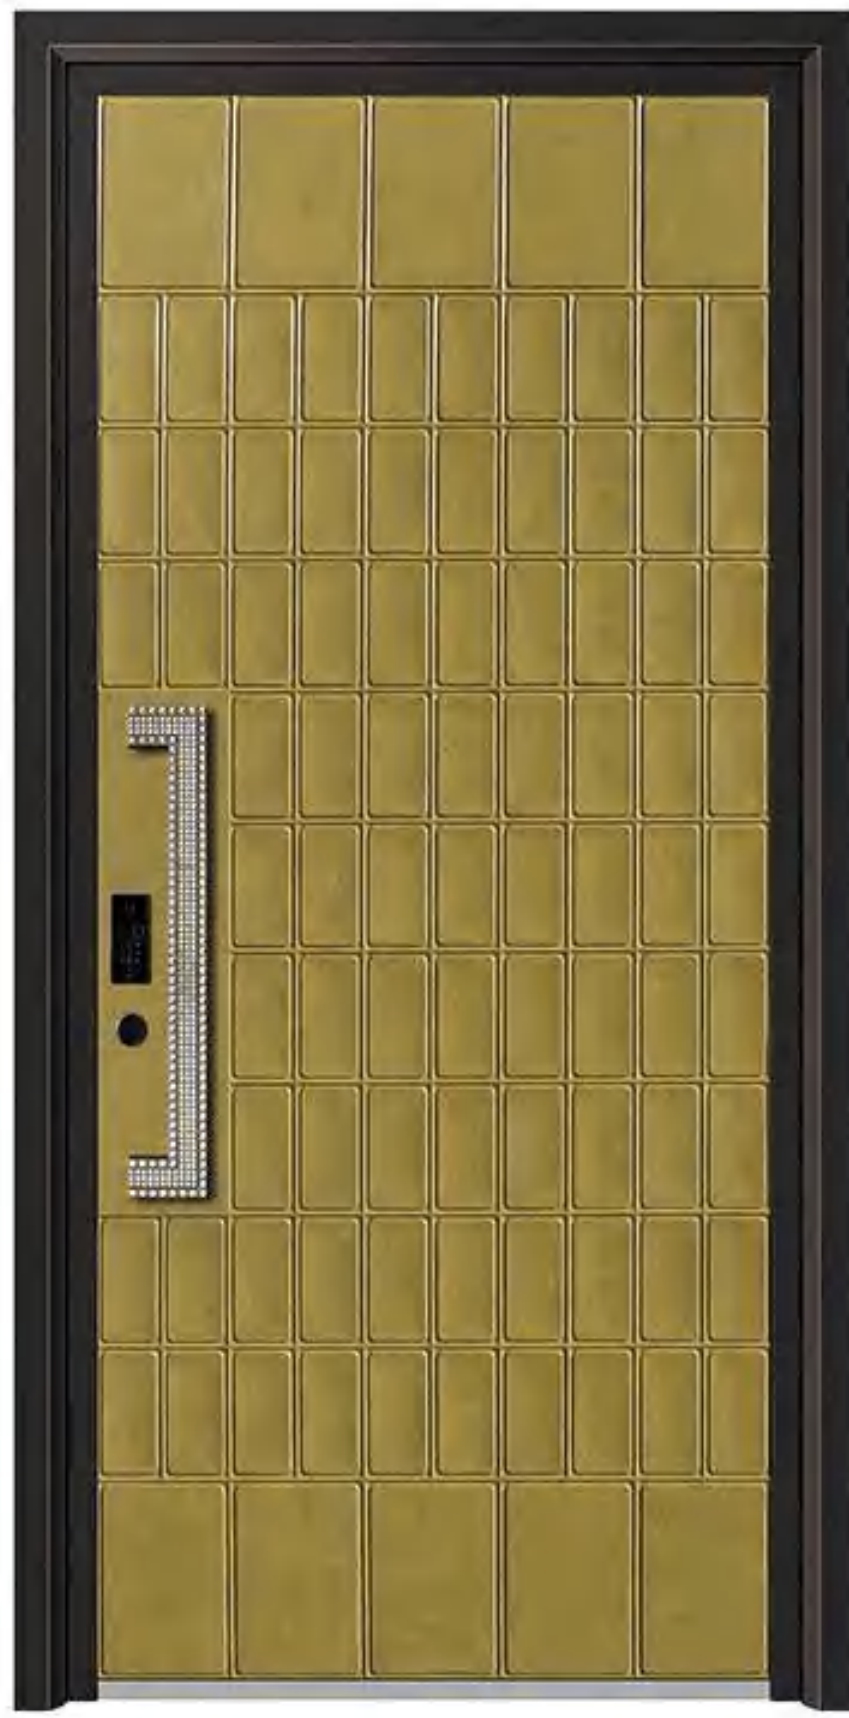

型号: GH-25-207 [6厘↑↑]
颜色: 青铜做旧