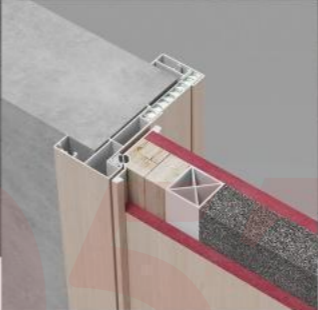

极简之境
构筑生活「自由无垠」

颜色: TA秋野原橡
型号: LV-037

HOME
TIDE
PLAIN

SEARCH NATURE
COLOR

+86-1868057977