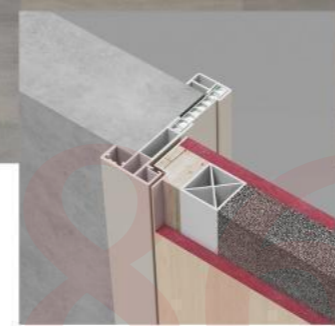

颜色: OP阿拉斯加橡木
型号: LV-058

18680577977

颜色: OP罗曼黄橡
型号: LV-059

HOME
TIDE
PLAIN

SEARCH NATURE
COLOR

186-18680577977

颜色: 奶油样木
型号: LV-060

SEARCH NATURE
COLOR