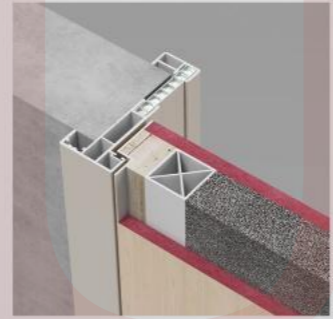

1800-180080577977

+86-18680577

SEARCHCOLOR

SEARCH NATURE
COLOR

THE QUALITY OF THE WORLD
寻色自然

潮流×灵感×探索 极简铝木门

颜色: 莱半2

型号: LV-005