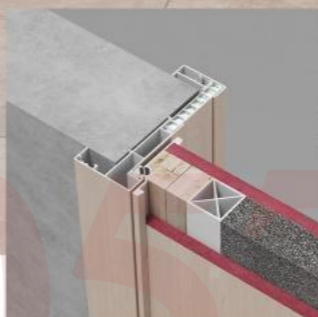

THE QUALITY OF THE WORLD
寻色自然

SEARCH NATURE
COLOR

186-186805 / 77

颜色: 莱华7
型号: LV-011

SEARCH NATURE
COLOR

+86-18680577977

静音系统再次革新
铝封边与磁吸静音结构一体成型

400-100805779