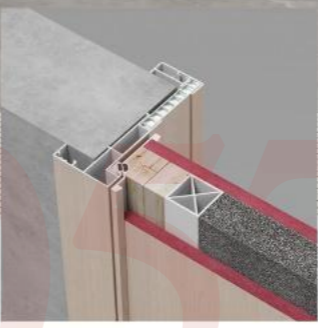

颜色: TA梨木直纹
型号: LV-050

SEARCH NATURE
COLOR

400-18080577977

门扇铝封边设计结构稳固
内置隐藏磁吸完美不留痕迹

静音系统再次革新
铝封边与磁吸静音结构一体成型

固态静芯板
稳定 | 隔音 | 防潮 | 保温 | 防火

颜色: TA原木直纹
型号: LV-051

HOME
TIDE
PLAIN