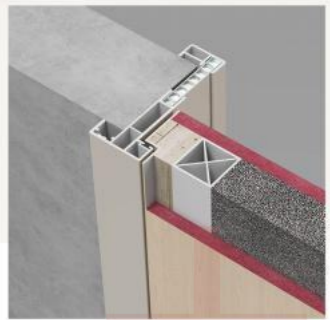

THE QUALITY OF THE WORLD
寻色自然

潮流×灵感×探索 极简铝木门

颜色: 莱半3
型号: LV-006

NUWEN