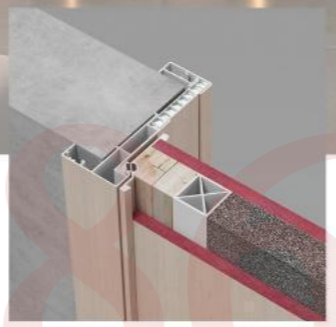

颜色: TA梨木直纹
型号: LV-050

SEARCH NATURE
COLOR

400-18080577977

门扇铝封边设计结构稳固
内置隐藏磁吸完美不留痕迹

静音系统再次革新
铝封边与磁吸静音结构一体成型

固态静芯板
稳定 | 隔音 | 防潮 | 保温 | 防火

颜色: TA原木直纹
型号: LV-051

HOME
TIDE
PLAIN