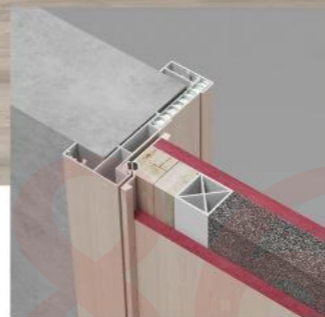

颜色: TA雁羽棕橡
型号: LV-038

SEARCH NATURE
COLOR

186-18080577977