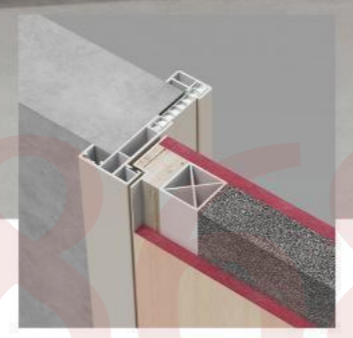

给生活
Colorful
颜色

SEARCH NATURE
COLOR

+86-18688057777