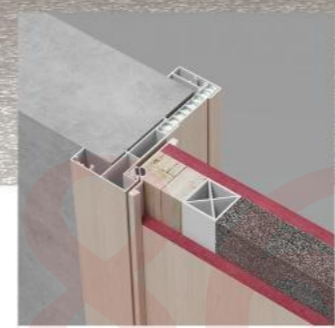

SEARCH NATURE
COLOR

186-18080577977