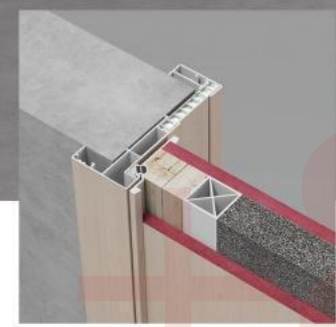

HOME
TIDE
PLAIN

SEARCH NATURE
COLOR

186-18680577977