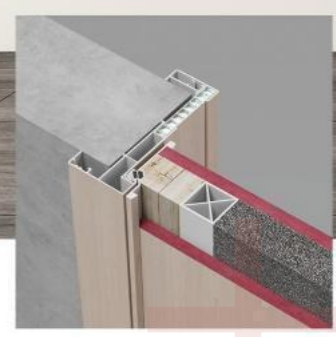

NUWEN

THE QUALITY OF THE WORLD
寻色自然 ✕
潮流 ✕ 灵感 ✕ 探索 极简铝木门

颜色: TA浅云
型号: LV-012

SEARCH NATURE
COLOR

186-18680577977

颜色: OP烟波灰
型号: LV-013

SEARCH NATURE
COLOR

+86-18680577977