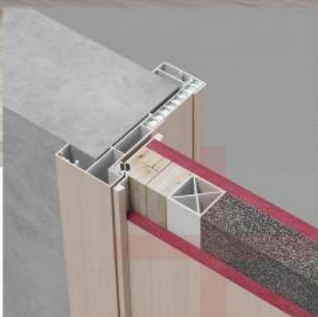

颜色: TA梨木直纹
型号: LV-050

SEARCH NATURE
COLOR

400-18080577977

门扇铝封边设计结构稳固
内置隐藏磁吸完美不留痕迹

静音系统再次革新
铝封边与磁吸静音结构一体成型

固态静芯板
稳定 | 隔音 | 防潮 | 保温 | 防火

颜色: TA原木直纹
型号: LV-051

HOME
TIDE
PLAIN