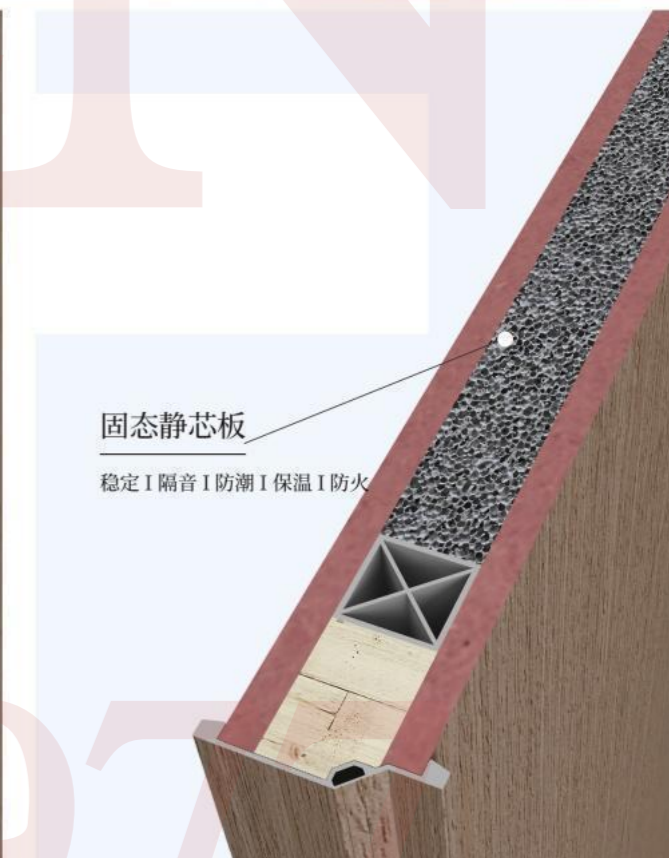

颜色: TA梨木直纹
型号: LV-050

SEARCH NATURE
COLOR

400-18080577977

门扇铝封边设计结构稳固
内置隐藏磁吸完美不留痕迹

静音系统再次革新
铝封边与磁吸静音结构一体成型

固态静芯板
稳定 | 隔音 | 防潮 | 保温 | 防火

颜色: TA原木直纹
型号: LV-051

HOME
TIDE
PLAIN