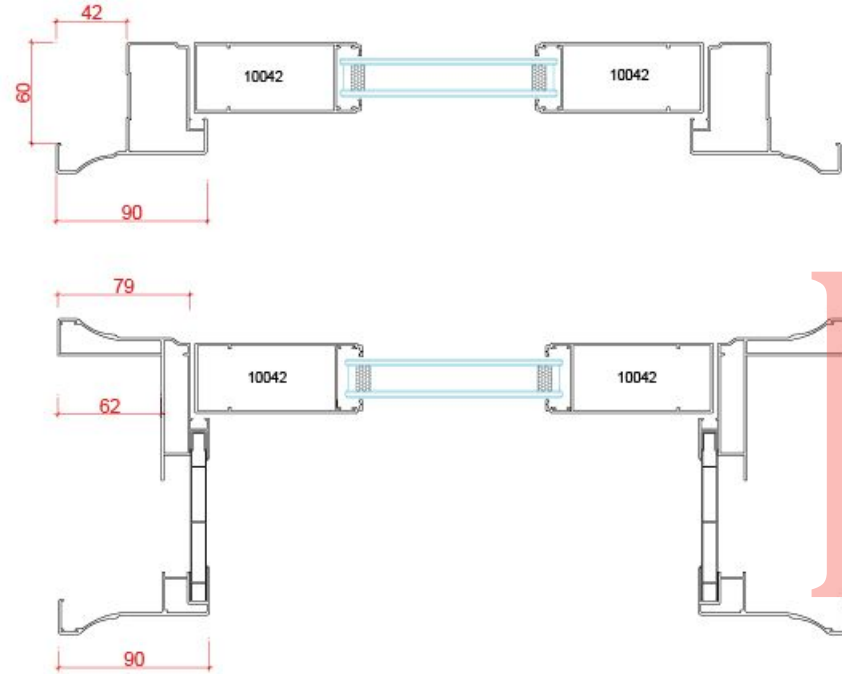

环境性能:
耐候、保温、隔音、防盗。

开启方式:
向内平开(左内开, 右内开)或向外平开(左外开, 右外开)

开启扇定制范围:
W: 600-900mm H: 1800-2100mm

推荐应用范围:
高档住宅, 办公社区, 酒店等各场所卫生间门。

[可选颜色 · Optional color]

编号: M-2176 +20/S
颜色: 氟碳灰 玻璃: 格条 + 饰花

BRAND-NEW 100X42 方冠平开门系列