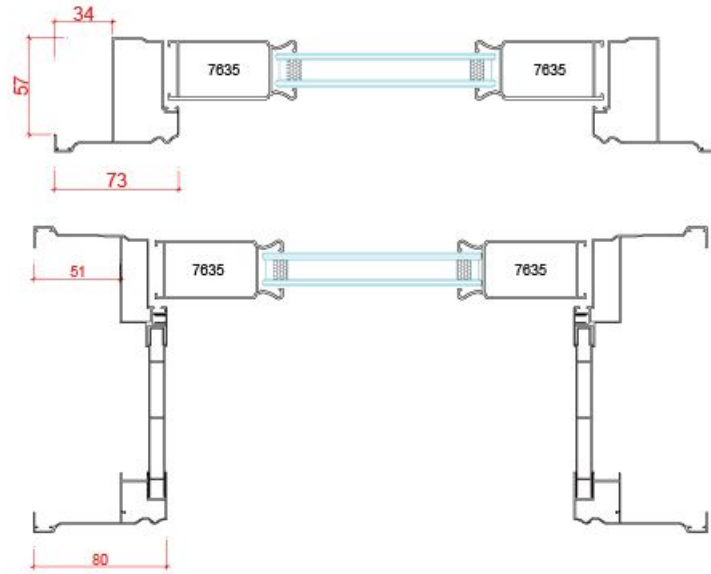

环境性能:
 耐候、保温、隔音、防盗。

开启方式:
 向内平开(左内开, 右内开)或向外开启(左外开, 右外开)

开启扇定制范围:
 W: 600-900mm H: 1800-2100mm

推荐应用范围:
 高档住宅, 办公社区, 酒店等各场所卫生间门。

[可选颜色 · Optional color]

编号: M-2141+20/S
 颜色: 白色 玻璃: 格条 + 饰花

编号: M-2142 颜色: 电泳香槟 玻璃: 格条	编号: M-2143+20/S 颜色: 瓷泳黑 玻璃: 格条 + 饰花	编号: M-2144+20/S 颜色: 红酸枝 玻璃: 格条 + 漆花	编号: M-2145+20/S 颜色: 金橡木 玻璃: 格条 + 饰花	编号: M-2146 颜色: 氟碳香槟金 玻璃: 格条	编号: M-2147 颜色: 瓷泳黑 玻璃: 格条	编号: M-2148 颜色: 白色 玻璃: 格条
编号: M-2149 颜色: 电泳香槟 玻璃: 格条	编号: M-2150 颜色: 瓷泳黑 玻璃: 格条	编号: M-2151 颜色: 红酸枝 玻璃: 格条	编号: M-2152 颜色: 金橡木 玻璃: 格条	编号: M-2153 颜色: 氟碳香槟金 玻璃: 格条	编号: M-2154 颜色: 瓷泳黑 玻璃: 格条	编号: M-2155 颜色: 白色 玻璃: 格条