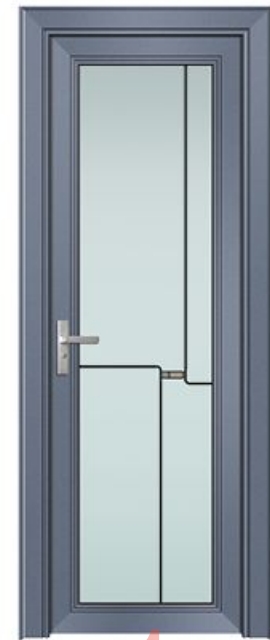

编号: M-2163
颜色: 砂灰
玻璃: 格条 + 饰花