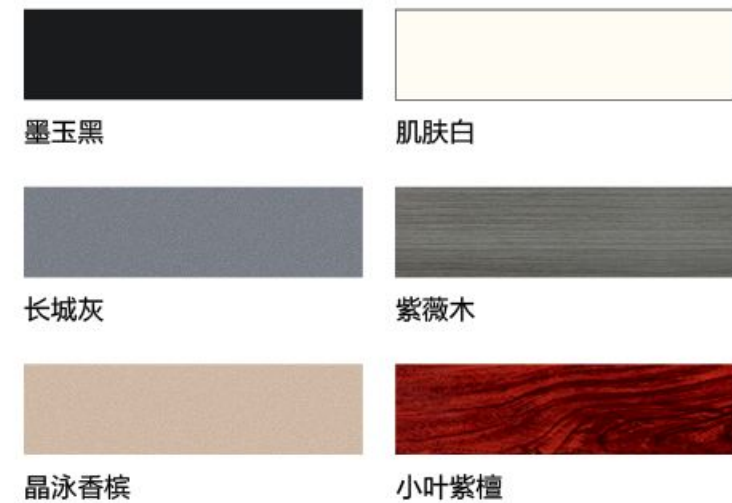

PT DOOR SERIES

PT 门系列 (85)

既能推拉又能平开的门，产品设计理念最早起源于新加坡；最近几年在国内非常流行，PT 门完全颠覆了传统推拉门只能打开一半的缺陷；它主要实用厨房，客厅，阳台，以及门店大门；PT 门具有开启方便，利用空间大，美观，耐用等优点

The door can push and pull and open flat, product design concept originated from Singapore; In recent years in the domestic very popular, PT door completely subvert the traditional sliding door can only open half of the defect; It is mainly used for kitchen, living room, balcony, and store door; PT door has the advantages of easy to open, large space, beautiful and durable

[可选颜色 · Optional color]

编号: M-2075
颜色: 肌肤白 玻璃: 格条