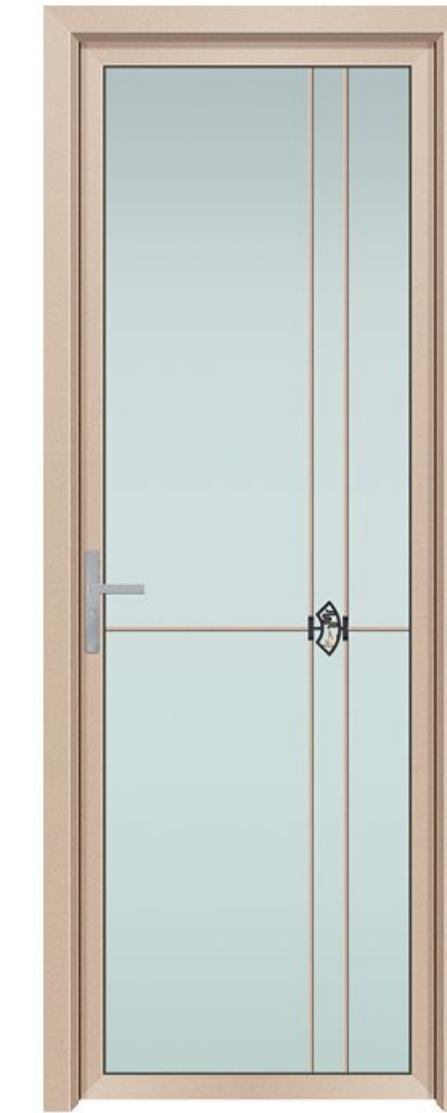

编号: M-2112 +20/S
颜色: 氟碳香槟金 玻璃: 格条 + 饰花