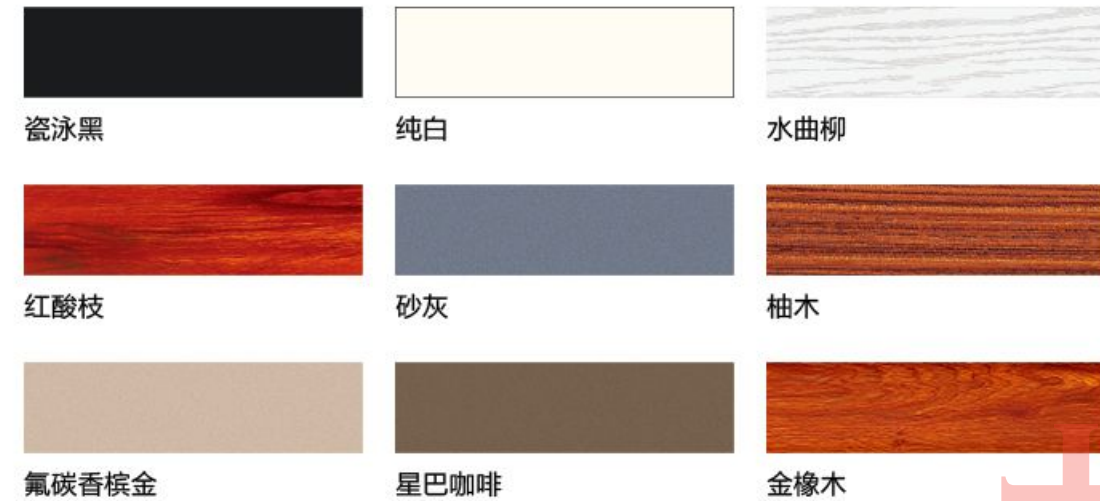

XINNUO SLIDING DOOR SERIES

85X35 新诺推拉门系列

设计特征:
铝材表明喷涂技术先进, 不褪色、不变形。
具有防水、防腐、不裂缝、轻便的特点。
保温好, 隔热也隔冷, 防火性强, 不受潮, 使用寿命长。
款式齐全, 可根据不同的客户需求定制。

环境性能:
耐候、保温、隔音、防盗。

开启方式:
平移推拉, 两扇默认右门第一轨。

开启扇定制范围:
W: 800-1300mm H: 1800-2800mm

推荐应用范围:
高档住宅、别墅、阳台、厨房落地门。

[可选颜色 · Optional color]

编号: M-2060
颜色: 氟碳香槟金 玻璃: 格条 + 饰花