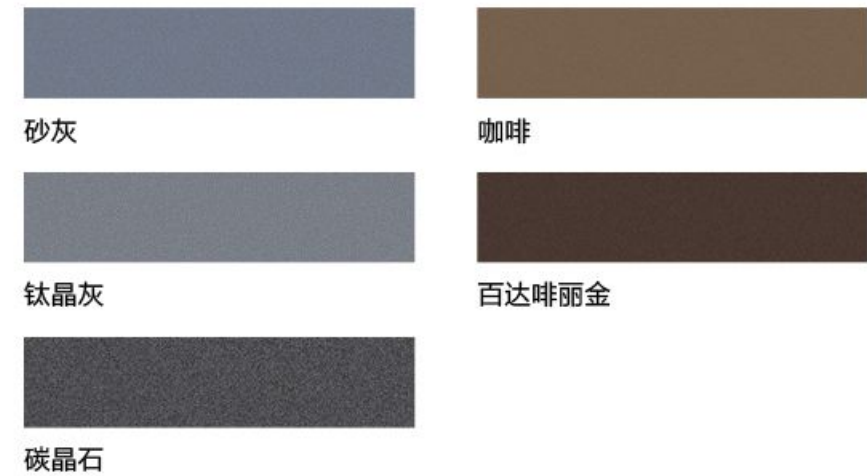

[可选外色 · Optional color outside]