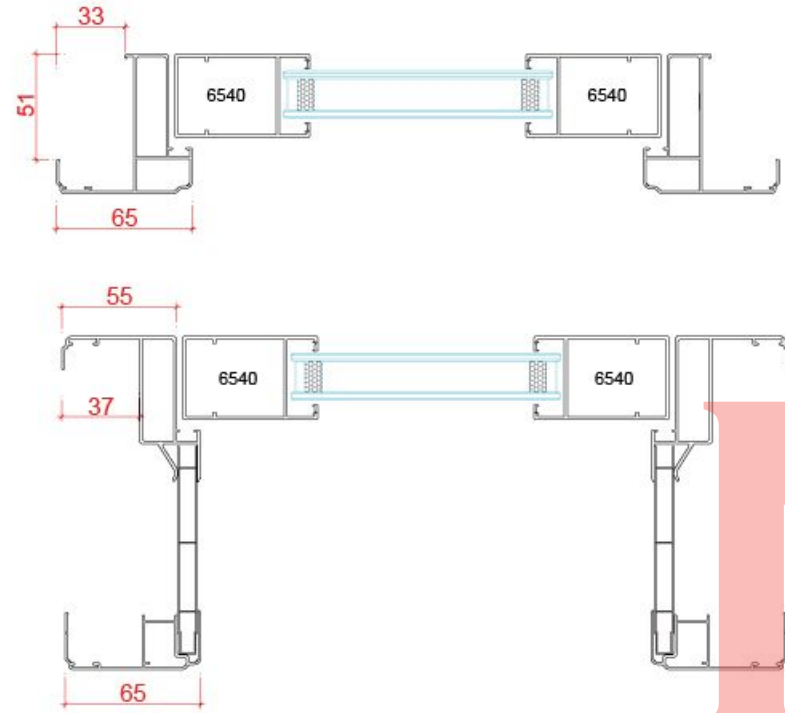

MEDIUM NARROW FLAT DOOR SERIES

65X40 中窄平开门系列

设计特征:
铝材表明喷涂技术先进, 不褪色、不变形。
具有防水、防腐、不裂缝、轻便的特点。
保温好, 隔热也隔冷, 防火性强, 不受潮, 使用寿命长。
款式齐全, 可根据不同的客户需求定制。

环境性能:
耐候、保温、隔音、防盗。

开启方式:
向内平开(左内开, 右内开)或向外平开(左外开, 右外开)

开启扇定制范围:
W: 600-900mm H: 1800-2100mm

推荐应用范围:
高档住宅, 办公社区, 酒店等各场所卫生间门。

[可选颜色 · Optional color]

编号: M-2120 +20/S
颜色: 星巴咖啡 玻璃: 工艺玻璃

BRAND-NEW 65X40 中窄平开门系列

新颖的构思, 先进的工艺, 不但满足了现代家居装饰装修的需要, 更体现了艺术的气质!
Novel Ideas, advanced technology, not only to meet the needs of modern home decoration, but also reflects the temperament of art!