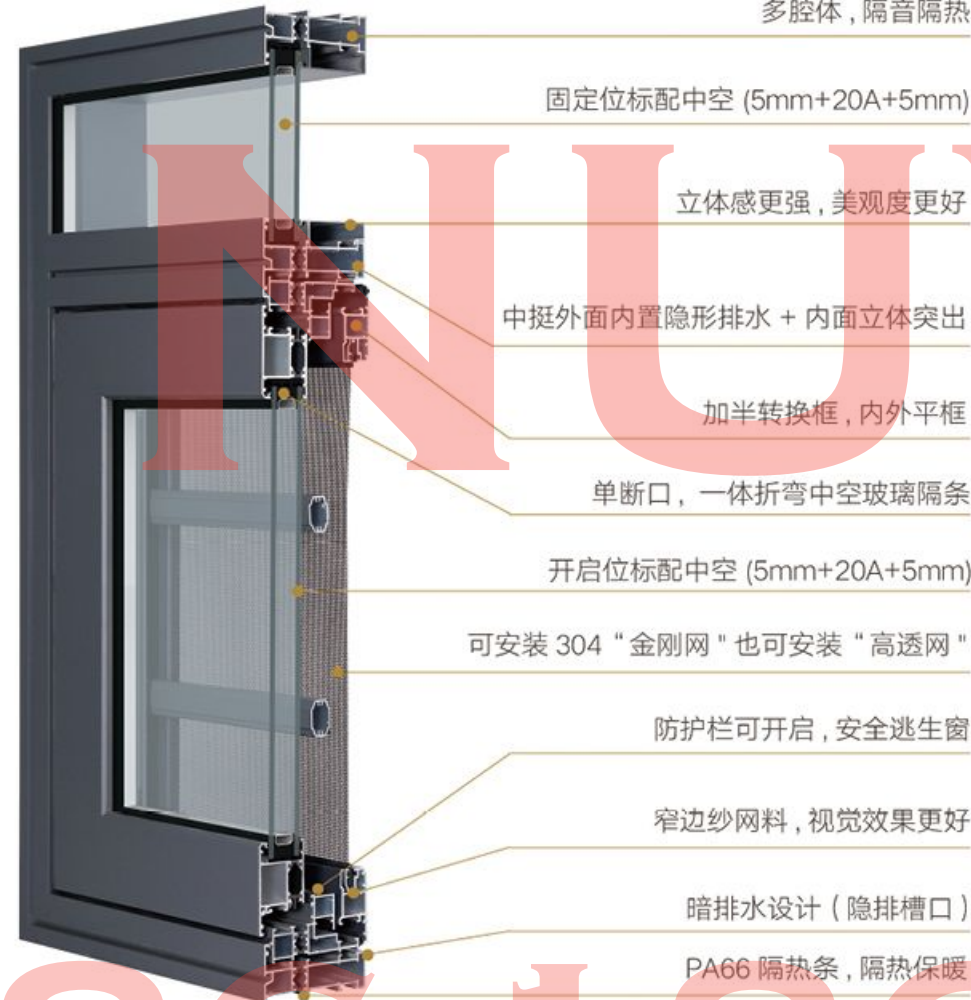

[可选内色 · Optional color inside]

[可选外色 · Optional color outside]

一、平开门

1. 开启方式是指站在门正面看门（门往里推开为正面）时，左边固定为左开，右边固定为右开（即合页位）。平开门锁都默认如需要带钥匙必须注明。反装玻璃和反装锁客户需注明。特别注意，开启方式要以门往里推开来确定左、右固。

2. 内置百页开关默认在门反面，客户有特殊要求需注明。
3. 全包平开门客房需注明墙厚尺寸。