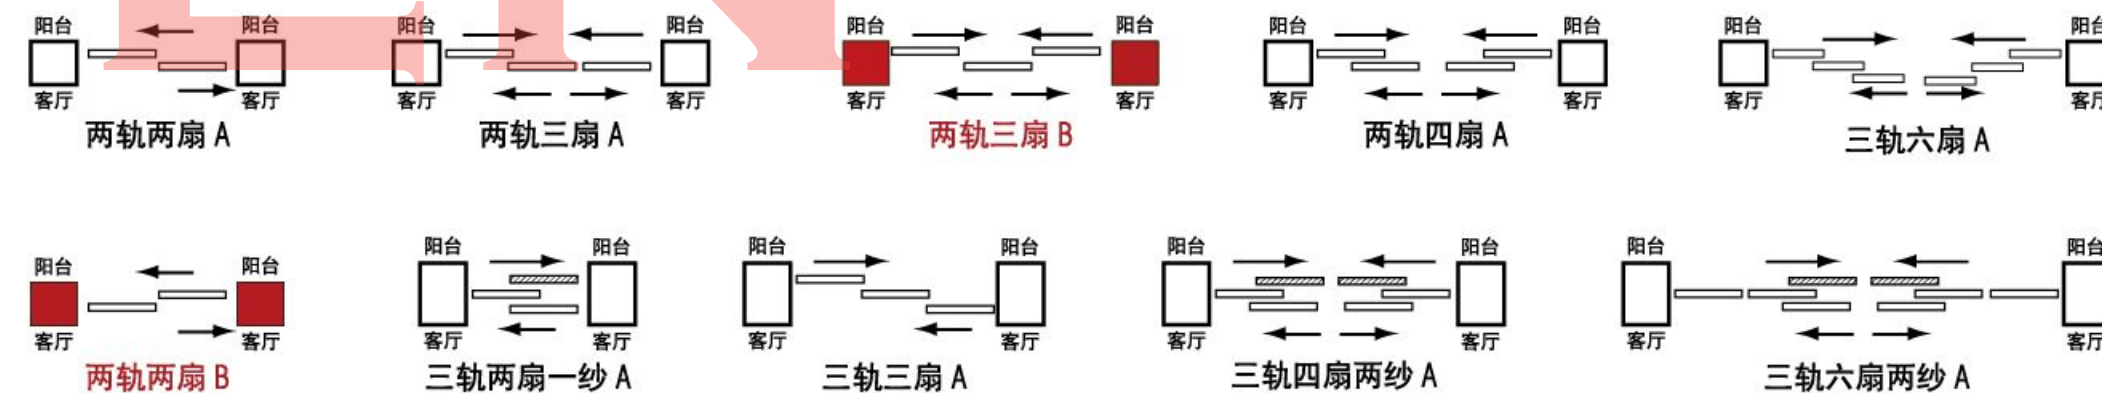

二、吊趟门、推拉门

1. 排列方式：两轨两扇 两轨三扇 两轨四扇 三轨六扇 A 三轨两扇一纱 三轨三扇 三轨四扇两纱 三轨六扇两纱

1. 备注：A 型为默认安装模式，B 型为特殊要求
2. 锁的安装：锁默认不带钥匙，按锁扣在正面，特殊要求要注明。
  3. 默认纱门装在反面，如客户有其它要求需要注明。
  4. 单吊门默认配一边边框，客户下单时要注明门总高或门 S 高和门 S 宽度及轨道长度，左锁或右锁，吊轨内置或外挂。
  5. 内置百页开关默认在门正面，客户特殊要求要注明。
  6. 吊趟门、推拉门默认图案为对称图案。如不对称需要在订单上注明。