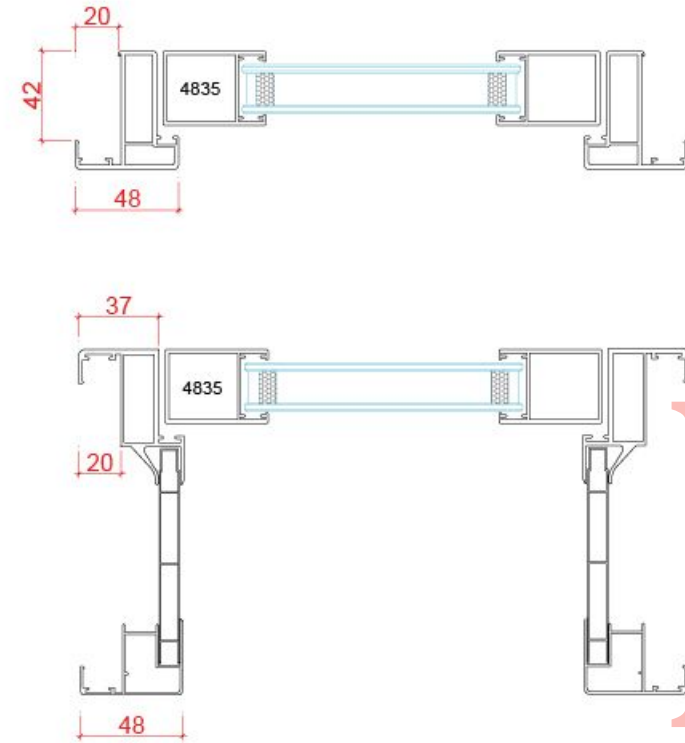

NARROW FRAME FLAT DOOR SERIES

48X35 窄框平开门系列

设计特征:
铝材表明喷涂技术先进, 不褪色、不变形。
具有防水、防腐、不裂缝、轻便的特点。
保温好, 隔热也隔冷, 防火性强, 不受潮, 使用寿命长。
款式齐全, 可根据不同的客户需求定制。

环境性能:
耐候、保温、隔音、防盗。

开启方式:
向内平开(左内开, 右内开)或向外平开(左外开, 右外开)

开启扇定制范围:
W: 600-900mm H: 1800-2100mm

推荐应用范围:
高档住宅, 办公社区, 酒店等各场所卫生间门。

[可选颜色 · Optional color]

编号: M-2094+20/S
颜色: 珐琅白 玻璃: 工艺玻璃

BRAND-NEW 48X35 窄框平开门系列

新颖的构思, 先进的工艺, 不但满足了现代家居装饰装修的需要, 更体现了艺术的气质!
Novel Ideas, advanced technology, not only to meet the needs of modern home decoration, but also reflects the temperament of art!