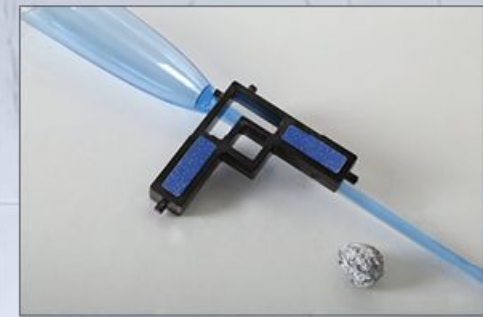

BRAND-NEW 65 中窄推拉门系列

新颖的构思，先进的工艺，不但满足了现代家居装饰装修的需要，更体现了艺术的气质！
Novel Ideas, advanced technology, not only to meet the needs of modern home decoration, but also reflects the temperament of art!

编号: M-2041
颜色: 暖白 玻璃: 格条

编号: M-2042+20/S
颜色: 氟碳香槟金 玻璃: 格条 + 饰花

+86-186880577977