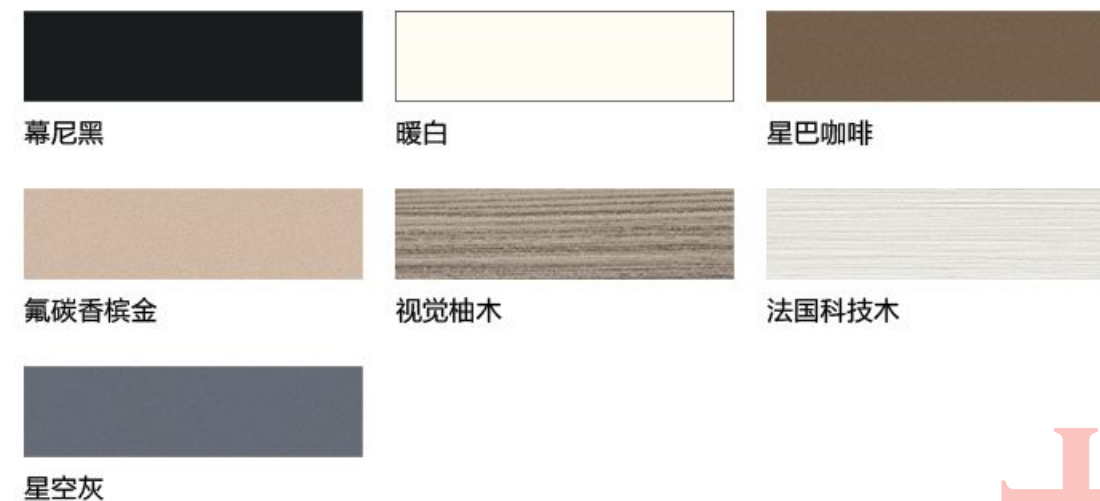

MEDIUM NARROW SLIDING DOOR SERIES

65 中窄推拉门系列

设计特征:
铝材表明喷涂技术先进, 不褪色、不变形。
具有防水、防腐、不裂缝、轻便的特点。
保温好, 隔热也隔冷, 防火性强, 不受潮, 使用寿命长。
款式齐全, 可根据不同的客户需求定制。

环境性能:
耐候、保温、隔音、防盗。

开启方式:
平移推拉, 两扇默认右门第一轨。

开启扇定制范围:
W: 800-1300mm H: 1800-2800mm

推荐应用范围:
高档住宅、别墅、阳台、厨房落地门。

[可选颜色 · Optional color]

编号: M-2031
颜色: 视觉柚木 玻璃: 格条

BRAND-NEW 65 中窄推拉门系列

新颖的构思, 先进的工艺, 不但满足了现代家居装饰装修的需要, 更体现了艺术的气质!
Novel Ideas, advanced technology, not only to meet the needs of modern home decoration, but also reflects the temperament of art!