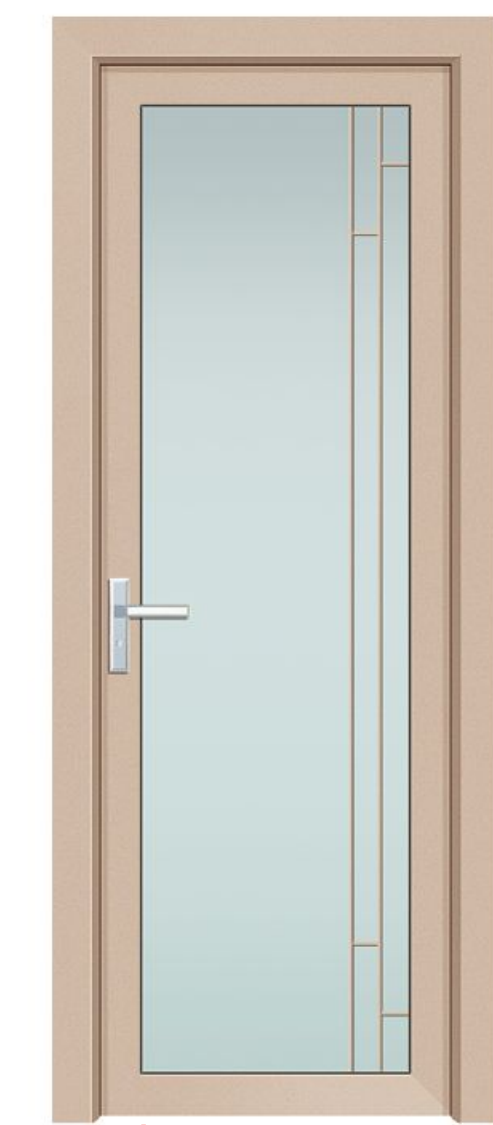

编号: M-2139
颜色: 氟碳香槟金 玻璃: 格条