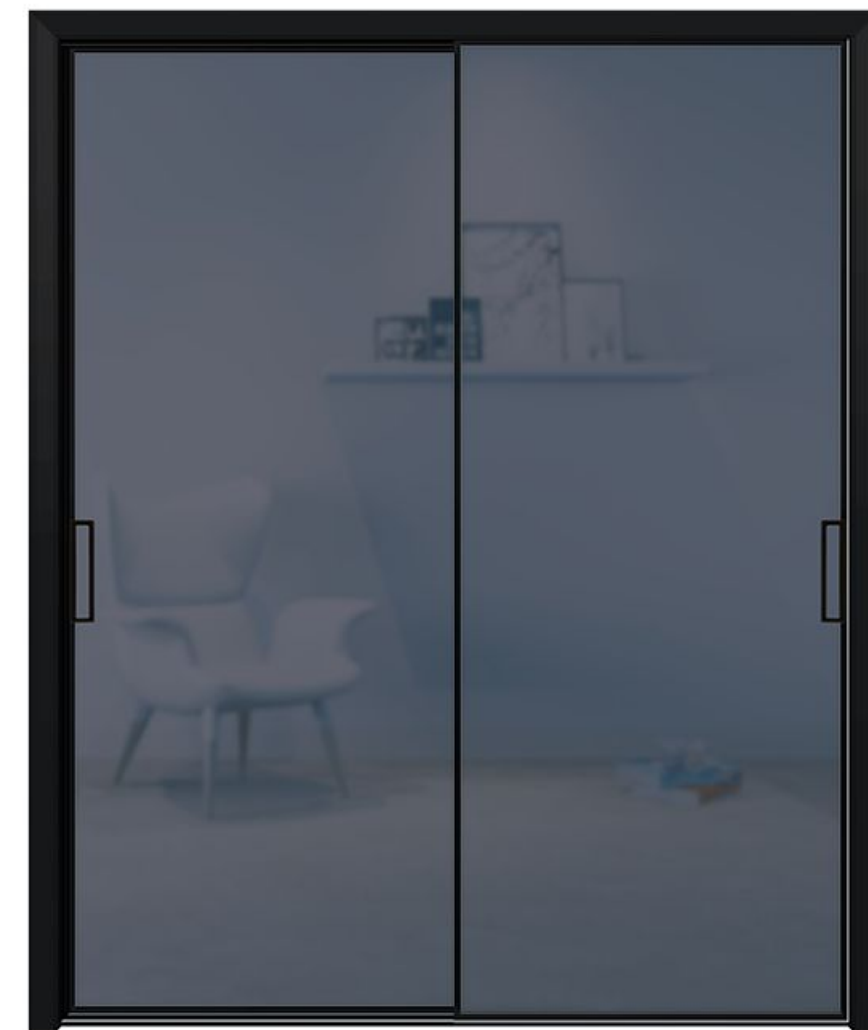

编号: M-2003 询
颜色: 玳瑁黑 玻璃: 灰油砂

+86-18680577977