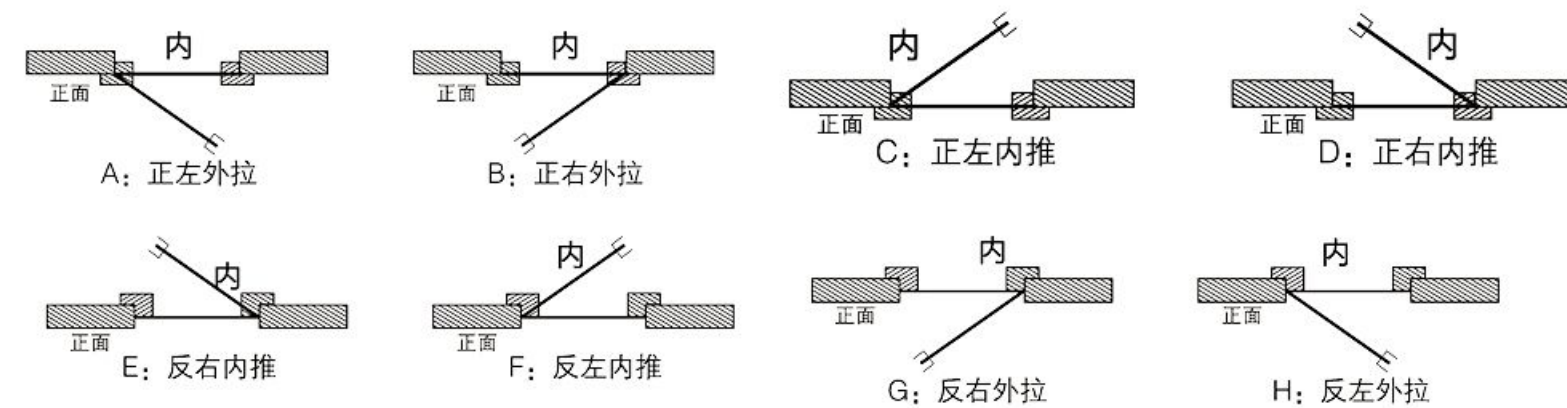

[可选内色 · Optional color inside]

[可选外色 · Optional color outside]

一、平开门

1. 开启方式是指站在门正面看门（门往里推开为正面）时，左边固定为左开，右边固定为右开（即合页位）。平开门锁都默认如需要带钥匙必须注明。反装玻璃和反装锁客户需注明。特别注意，开启方式要以门往里推开来确定左、右固。

2. 内置百页开关默认在门反面，客户有特殊要求需注明。
3. 全包平开门客房需注明墙厚尺寸。