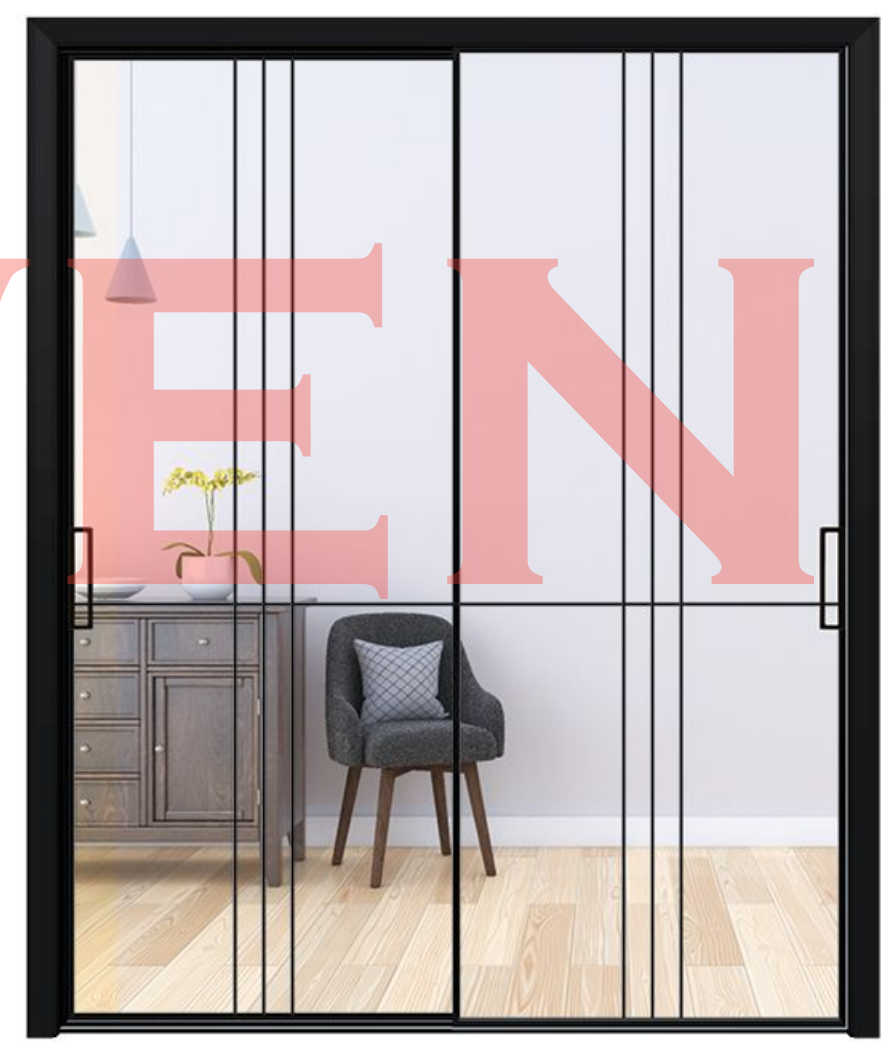

编号: M-2011
颜色: 月光灰 玻璃: 格条

编号: M-2012 +30/S
颜色: 玉瓷灰 玻璃: 格条 + 饰花

+86-18680577977

编号: M-2013+20/S
颜色: 玳瑁黑 玻璃: 工艺玻璃

BRAND-NEW 16X45 极窄推拉门系列

新颖的构思, 先进的工艺, 不但满足了现代家居装饰装修的需要, 更体现了艺术的气质!
Novel Ideas, advanced technology, not only to meet the needs of modern home decoration, but also reflects the temperament of art!