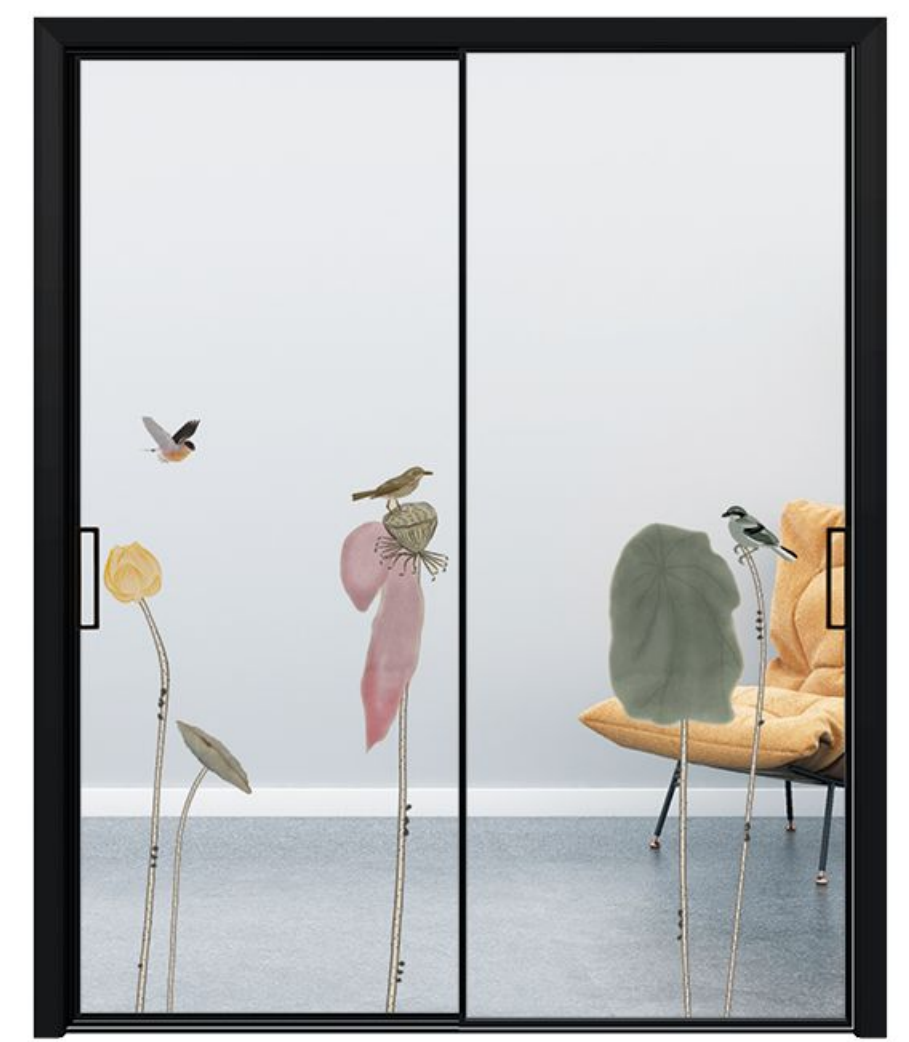

编号: M-2014
颜色: 玳瑁黑 玻璃: 格条

编号: M-2015 +30/F
颜色: 玳瑁黑 玻璃: 工艺玻璃
效果: 透明 / 半透

NARROW FRAME SLIDING DOOR SERIES

48X35 窄框推拉门系列

设计特征:
 铝材表明喷涂技术先进, 不褪色、不变形。
 具有防水、防腐、不裂缝、轻便的特点。
 保温好, 隔热也隔冷, 防火性强, 不受潮, 使用寿命长。
 款式齐全, 可根据不同的客户需求定制。