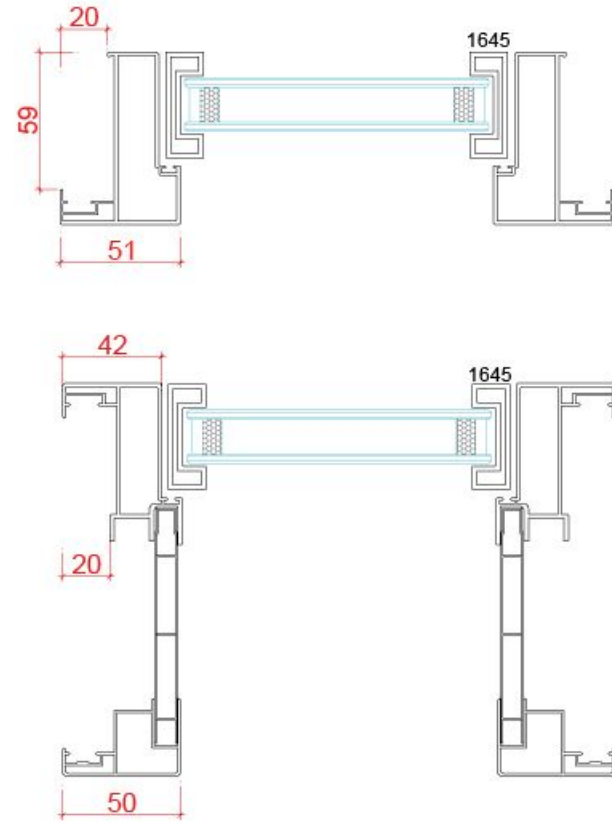

环境性能:
 耐候、保温、隔音、防盗。

开启方式:
 向内平开(左内开, 右内开)或向外开启(左外开, 右外开)

开启扇定制范围:
 W: 600-900mm H: 1800-2100mm

推荐应用范围:
 高档住宅, 办公社区, 酒店等各场所卫生间门。

[可选颜色 · Optional color]

编号: M-2077+40/F
 颜色: 玳瑁黑 玻璃: 灰玻

编号: M-2078
 颜色: 玳瑁黑 玻璃: 长虹玻璃