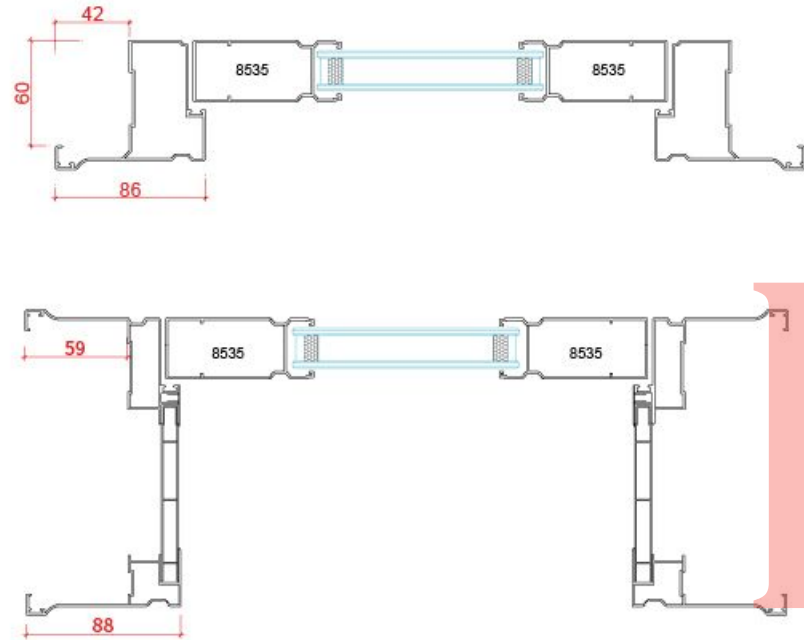

XINNUO FLAT DOOR SERIES

85X35 新诺平开门系列

设计特征:
铝材表明喷涂技术先进, 不褪色、不变形。
具有防水、防腐、不裂缝、轻便的特点。
保温好, 隔热也隔冷, 防火性强, 不受潮, 使用寿命长。
款式齐全, 可根据不同的客户需求定制。

环境性能:
耐候、保温、隔音、防盗。

开启方式:
向内平开(左内开, 右内开)或向外开启(左外开, 右外开)

开启扇定制范围:
W: 600-900mm H: 1800-2100mm

推荐应用范围:
高档住宅, 办公社区, 酒店等各场所卫生间门。

[可选颜色 · Optional color]

编号: M-2156 +20/S
颜色: 瓷泳黑 玻璃: 格条 + 饰花

BRAND-NEW 85X35 新诺平开门系列

新颖的构思, 先进的工艺, 不但满足了现代家居装饰装修的需要, 更体现了艺术的气质!
Novel Ideas, advanced technology, not only to meet the needs of modern home decoration, but also reflects the temperament of art!