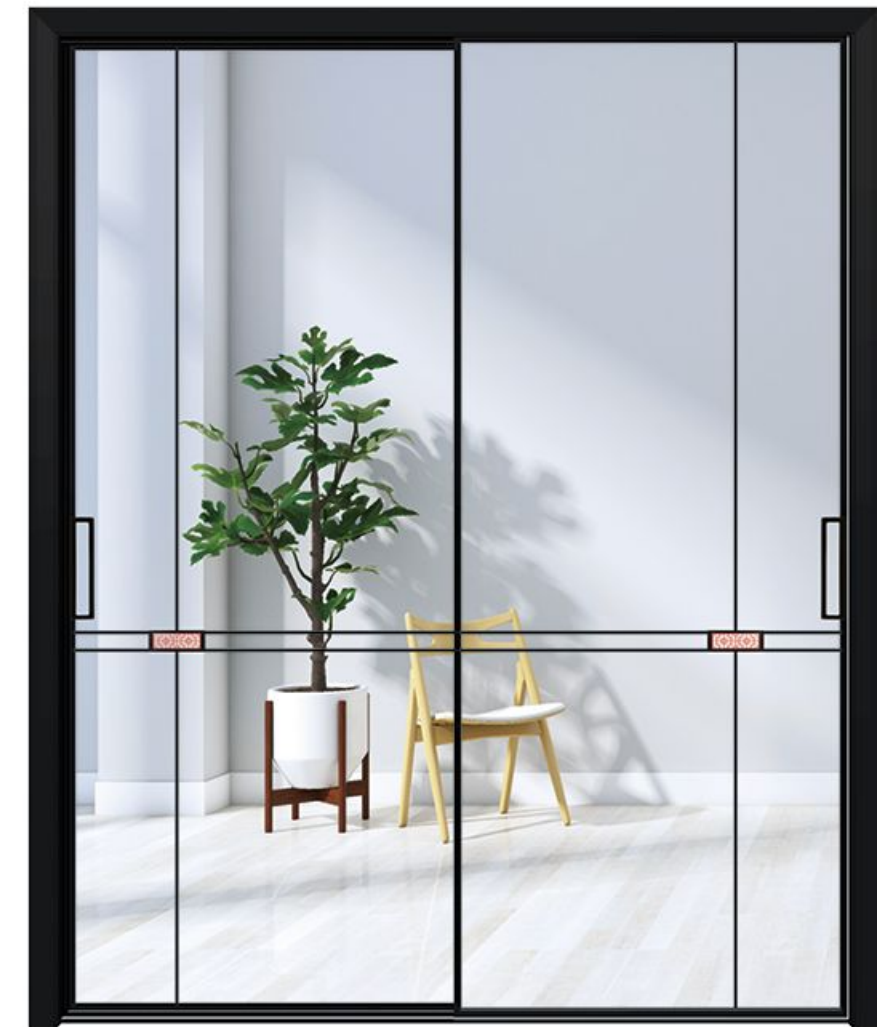

编号: M-2006 +20/S
颜色: 珐琅黑 玻璃: 格条 + 饰花