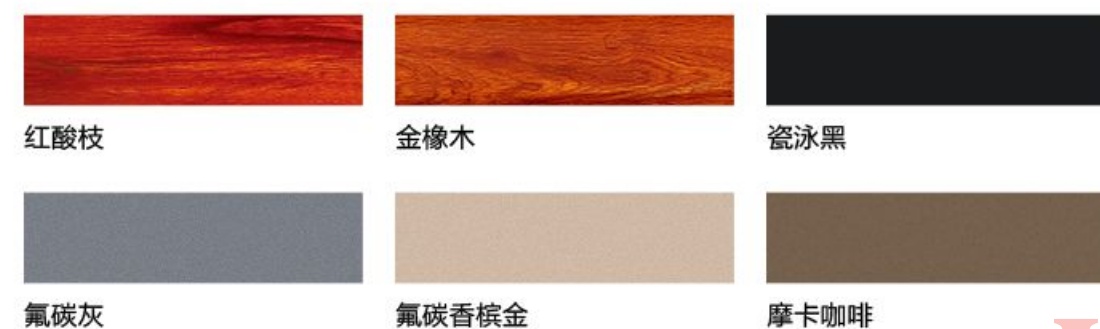

SQUARE CROWN SLIDING DOOR SERIES

100X42 方冠推拉门系列

设计特征:
铝材表面喷涂技术先进, 不褪色、不变形。
具有防水、防腐、不裂缝、轻便的特点。
保温好, 隔热也隔冷, 防火性强, 不受潮, 使用寿命长。
款式齐全, 可根据不同的客户需求定制。

环境性能:
耐候、保温、隔音、防盗。

开启方式:
平移推拉, 两扇默认右门第一轨。

开启扇定制范围:
W: 800-1300mm H: 1800-2800mm

推荐应用范围:
高档住宅、别墅、阳台、厨房落地门。

[可选颜色 · Optional color]

编号: M-2067
颜色: 金橡木 玻璃: 格条

BRAND-NEW 100X42 方冠推拉门系列

新颖的构思, 先进的工艺, 不但满足了现代家居装饰装修的需要, 更体现了艺术的气质!
Novel ideas, advanced technology, not only to meet the needs of modern home decoration, but also reflects the temperament of art!