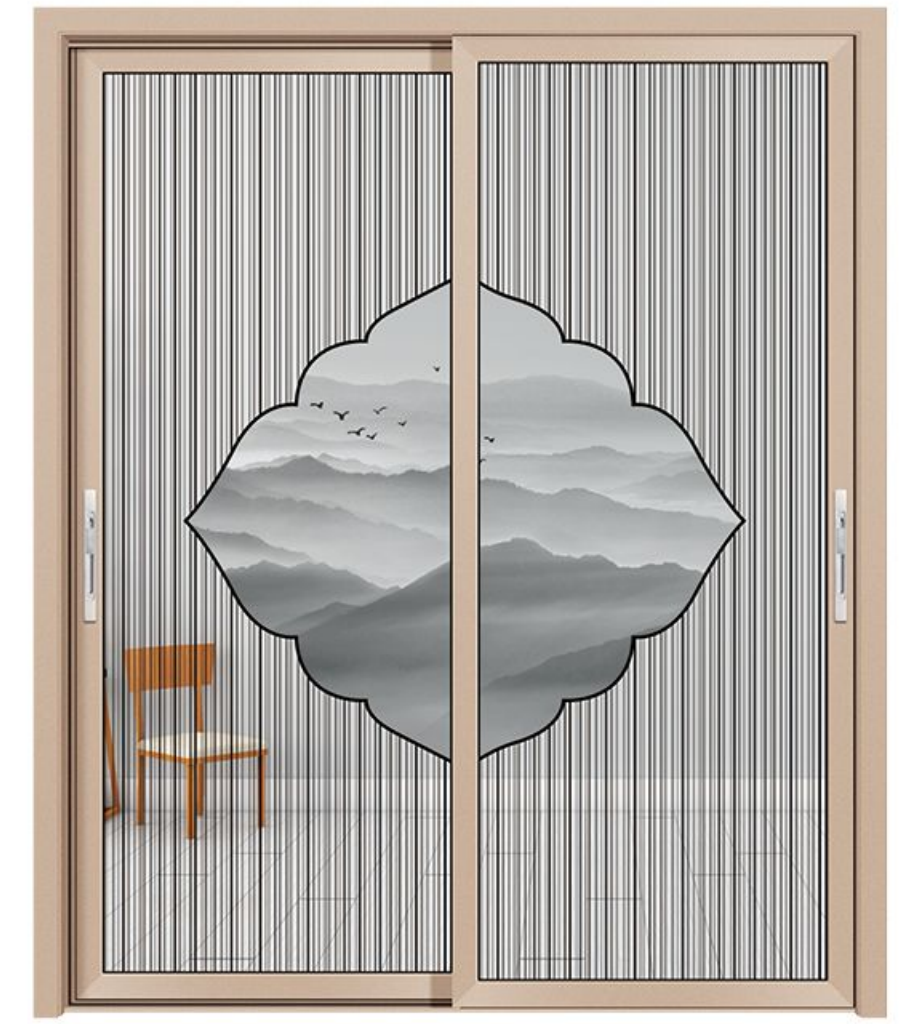

编号: M-2023+20/S
颜色: 星巴咖啡 玻璃: 格条 + 饰花

编号: M-2024 +40/F
颜色: 氟碳香槟金 玻璃: 工艺玻璃
效果: 透明 / 半透

编号: M-2025
颜色: 星巴咖啡 玻璃: 格条

BRAND-NEW 48X35 窄框推拉门系列

新颖的构思, 先进的工艺, 不但满足了现代家居装饰装修的需要, 更体现了艺术的气质!
Novel Ideas, advanced technology, not only to meet the needs of modern home decoration, but also reflects the temperament of art!