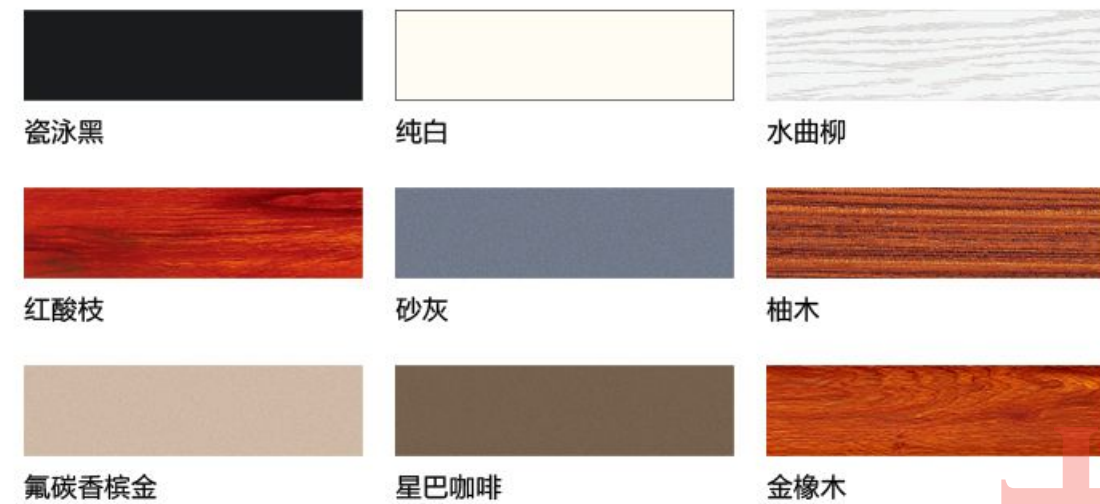

XINNUO FLAT DOOR SERIES

85X35 新诺平开门系列

设计特征:
铝材表明喷涂技术先进, 不褪色、不变形。
具有防水、防腐、不裂缝、轻便的特点。
保温好, 隔热也隔冷, 防火性强, 不受潮, 使用寿命长。
款式齐全, 可根据不同的客户需求定制。

环境性能:
耐候、保温、隔音、防盗。

开启方式:
向内平开(左内开, 右内开)或向外开启(左外开, 右外开)

开启扇定制范围:
W: 600-900mm H: 1800-2100mm

推荐应用范围:
高档住宅, 办公社区, 酒店等各场所卫生间门。

[可选颜色 · Optional color]

编号: M-2156 +20/S
颜色: 瓷泳黑 玻璃: 格条 + 饰花

BRAND-NEW 85X35 新诺平开门系列

新颖的构思, 先进的工艺, 不但满足了现代家居装饰装修的需要, 更体现了艺术的气质!
Novel Ideas, advanced technology, not only to meet the needs of modern home decoration, but also reflects the temperament of art!