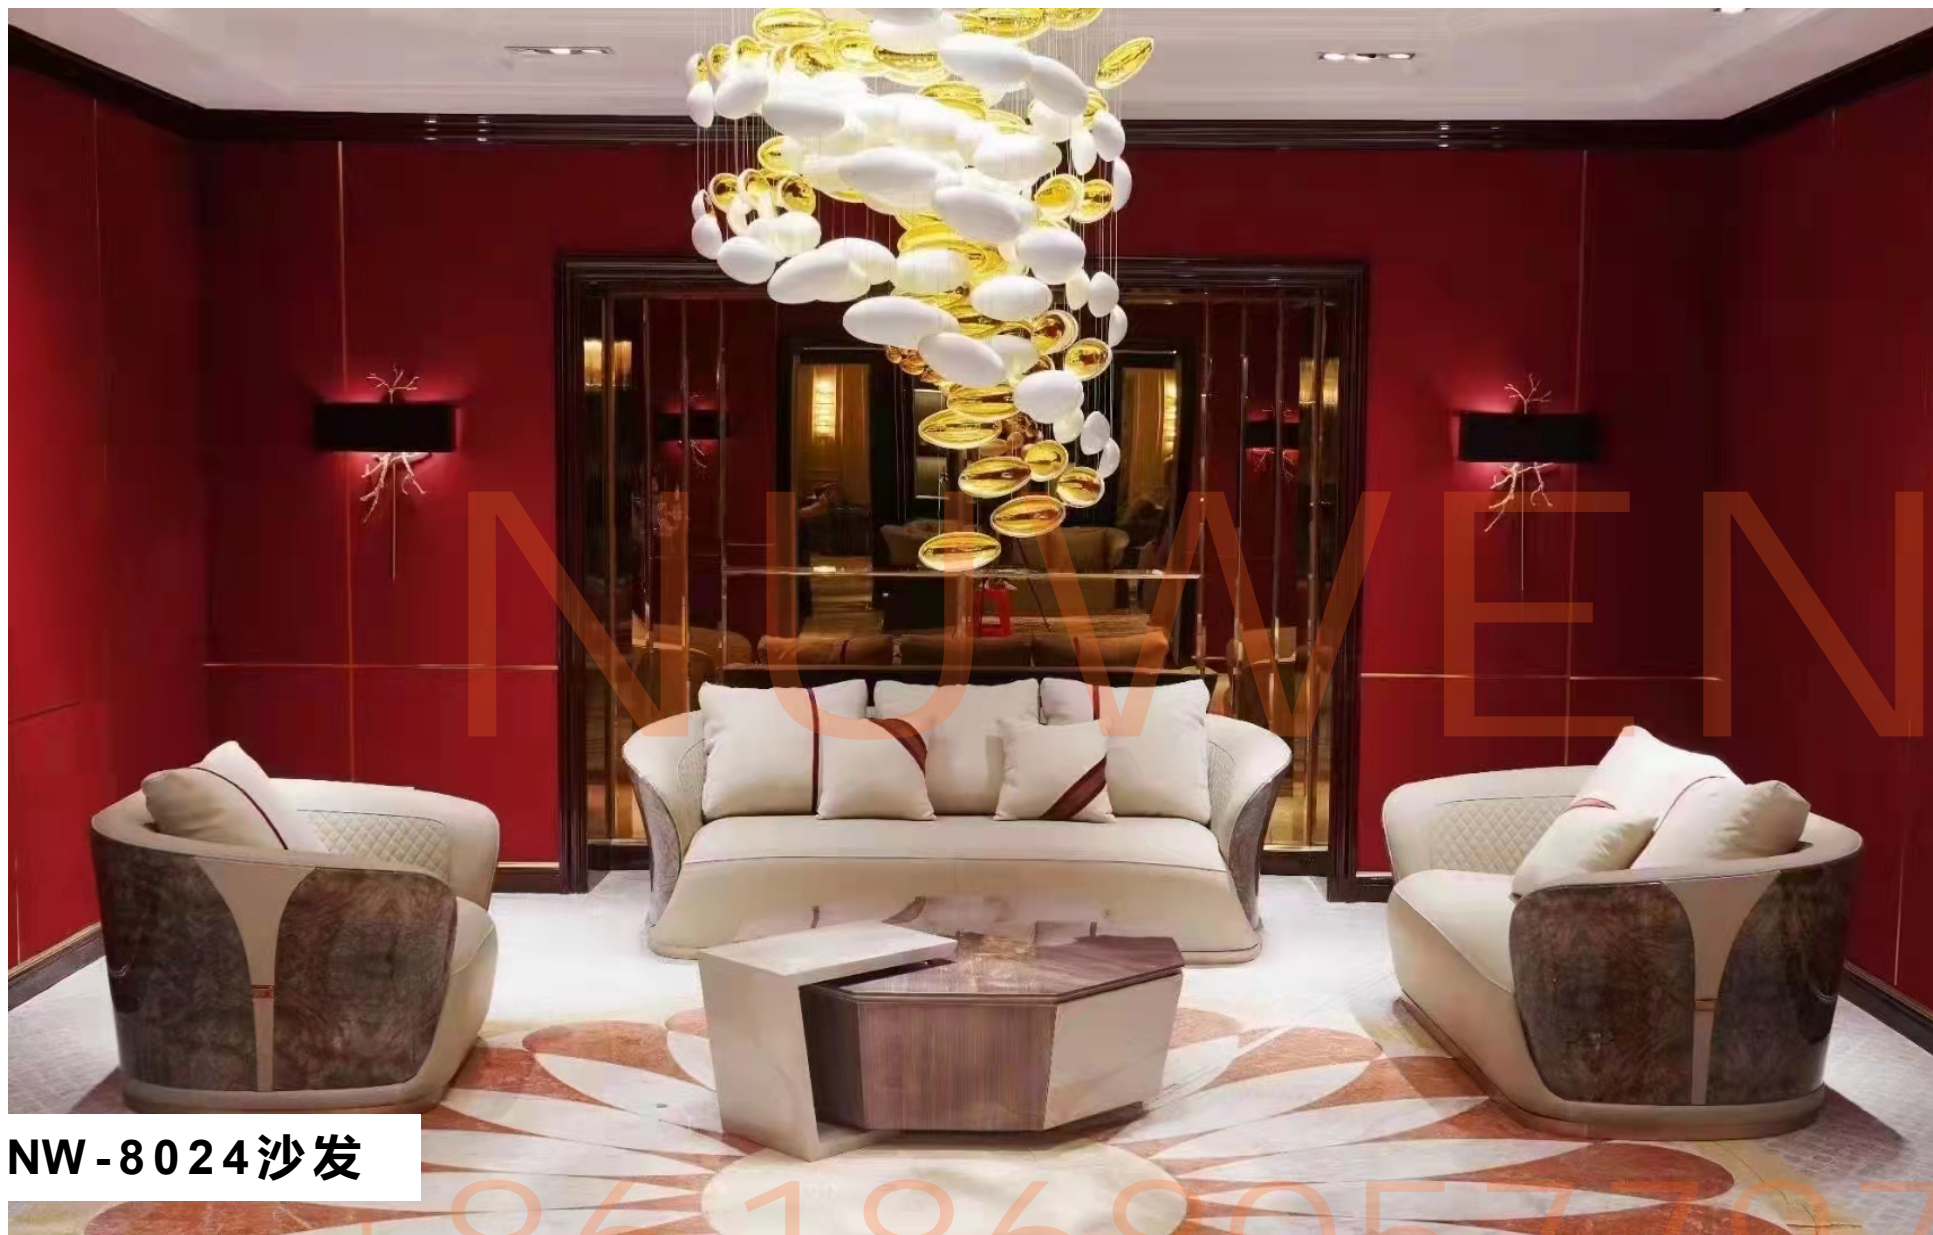

NW-8024 沙发

单人位 1100*920*710

双人位 1800*920*710

三人位 2360*920*710

四人位 2800*920*710

+86-18680577977