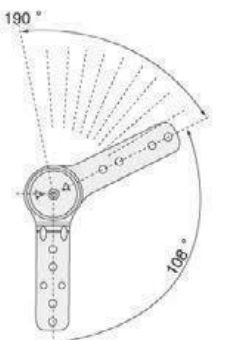

YJ-D2235# ▶▶ 细扁铁头枕(可配铝合金插套)

YJ-D2236# ▶▶ 铁头螺牙10档/12档

YJ-D2237# ▶▶ 铁头套筒10档/12档

YJ-D2243# ▶▶ 108-180° 大圆全封密

YJ-D2244# ▶▶ 108-190° 大圆全封密

YJ-D2238# ▶▶ 新三孔套筒6档

YJ-D2239# ▶▶ 13.5厘米单耳带套筒

YJ-D2240# ▶▶ 7厘米长单耳螺牙

YJ-D2245# ▶▶ 99-198° 大圆全封密

YJ-D2246# ▶▶ 90-150° 大圆全封密

★大圆角度:
90-190° 90-135° 180-90°
90-180° 108-180° 99-198°
90-150° 108-190° 117-225°

★小圆角度:
90-180° 105-190° 135-180°
90-190° 120-225° 90-165°
105-180° 180-135° 3档/2档