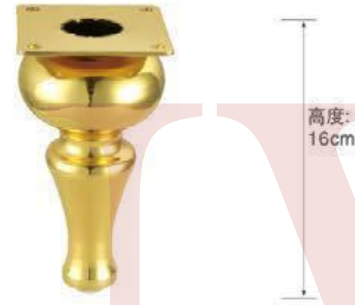

高度: 10cm
12cm
15cm

YJ-A2490 材质: 铁
枪黑/金色/哑黑/光铬

高度: 20cm

YJ-A2491 材质: 铁
枪黑/金色/哑黑/光铬

高度: 15cm

YJ-A2492 材质: 铁
枪黑/金色/哑黑/光铬

高度: 16cm

YJ-A2502 材质: 铁
枪黑/金色/哑黑/光铬