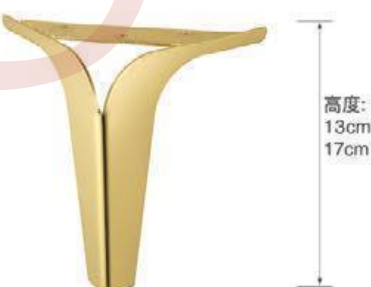

YJ-A2291 材质: 铁
枪黑/金色/哑黑/光铬

高度:
8cm
10cm
12cm
15cm

YJ-A2292 材质: 铁
枪黑/金色/哑黑/光铬

高度:
13cm
15cm

YJ-A2281 材质: 铁
枪黑/金色/哑黑/光铬

高度:
12cm

YJ-A2282 材质: 铁
枪黑/金色/哑黑/光铬

高度:
17cm

YJ-A2283 材质: 铁
枪黑/金色/哑黑/光铬

高度:
8cm
10cm
12cm
15cm

YJ-A2293 材质: 铁
枪黑/金色/哑黑/光铬

高度:
8cm
10cm
12cm
15cm

YJ-A2294 材质: 铁
枪黑/金色/哑黑/光铬

高度:
8cm
10cm
12cm
15cm

YJ-A2295 材质: 铁
枪黑/金色/哑黑/光铬

高度:
12cm
15cm

YJ-A2284 材质: 铁
枪黑/金色/哑黑/光铬

高度:
12cm
15cm

YJ-A2285 材质: 铁
枪黑/金色/哑黑/光铬

高度:
13cm
17cm

YJ-A2286 材质: 铁
枪黑/金色/哑黑/光铬

高度:
12cm
15cm

YJ-A2296 材质: 铁
枪黑/金色/哑黑/光铬

高度:
16cm