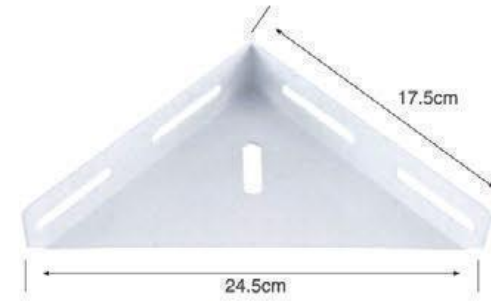

YJ-B2219 ▶ 大三角(亮白)

YJ-B2220 ▶ 大三角(金色)

YJ-B2221 ▶ 大三角(SK金)

YJ-B2222 ▶ 大三角(砂黑)

8x10角码系列 Corner code

YJ-B2223 ▶ 8x10角码T字型A款(亮白)

YJ-B2224 ▶ 8x10角码双横型A款(棕色皮纹)

YJ-B2225 ▶ 8x10角码双横型A款(砂黑)