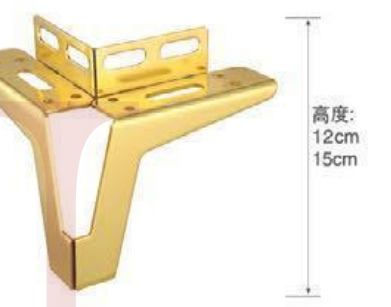

YJ-A2218 ▶ 材质: 铁
枪黑/金色/哑黑/光铬

高度:
10cm
13cm
15cm
17cm

YJ-A2228 ▶ 材质: 铁
枪黑/金色/哑黑/光铬

高度:
10cm
13cm
15cm
17cm

YJ-A2229 ▶ 材质: 铁
枪黑/金色/哑黑/光铬

高度:
10cm
13cm
15cm
17cm

YJ-A2230 ▶ 材质: 铁
枪黑/金色/哑黑/光铬

高度:
8cm
10cm
13cm
15cm
17cm

YJ-A2219 ▶ 材质: 铁
枪黑/金色/哑黑/光铬

高度:
8cm
10cm
13cm
15cm
17cm

YJ-A2220 ▶ 材质: 铁
枪黑/金色/哑黑/光铬

高度:
10cm
13cm
15cm
17cm

YJ-A2221 ▶ 材质: 铁
枪黑/金色/哑黑/光铬

高度:
10cm
13cm
15cm
17cm

YJ-A2231 ▶ 材质: 铁
枪黑/金色/哑黑/光铬

高度:
13cm
15cm

YJ-A2232 ▶ 材质: 铁
枪黑/金色/哑黑/光铬

高度:
12cm
15cm

YJ-A2233 ▶ 材质: 铁
枪黑/金色/哑黑/光铬

高度:
10cm
13cm
15cm
17cm

YJ-A2222 ▶ 材质: 铁
枪黑/金色/哑黑/光铬

高度:
10cm
13cm
15cm
17cm

YJ-A2223 ▶ 材质: 铁
枪黑/金色/哑黑/光铬

高度:
10cm
13cm
15cm
17cm