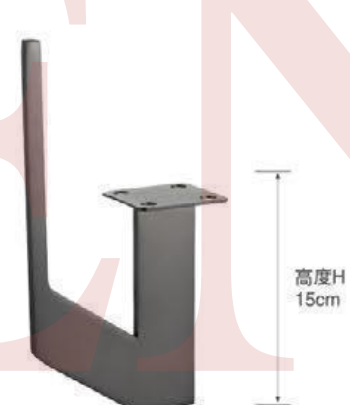

HD-0028 材质: 铁金色竹节脚

HD-0029 材质: 铁金色竹节脚

HD-0030 材质: 铁金色带珠

HD-0031 材质: 铁金色

HD-0032 材质: 铁金色

HD-0033 材质: 铁金色

HD-0040 材质: 铁枪黑

HD-0041 材质: 铁枪黑