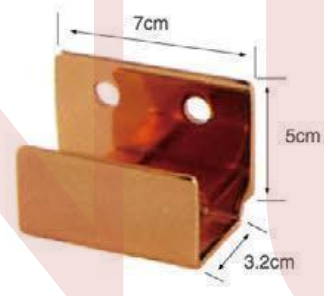

YJ-B2214 ▶ 钩座4(SK金)