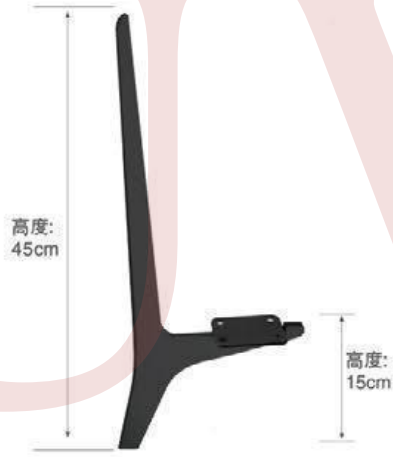

YJ-A2350 材质: 铁
枪黑/金色/哑黑/光铬

YJ-A2353 材质: 铁
枪黑/金色/哑黑/光铬