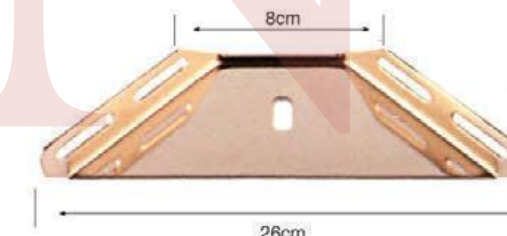

YJ-B2206 ▶ 开口角码(浅K金)