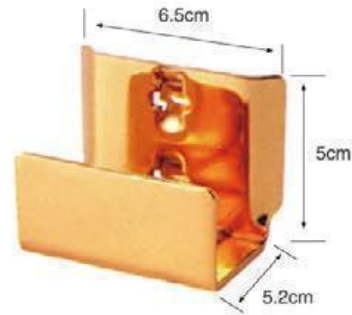

YJ-A2608 ▶ 60两头封(螺丝方片)
材质: 铁
表面处理: 光铬
规格: H6.5cm C13cm

YJ-A2609 ▶ 60两头封焊平盖(螺丝方片)
材质: 铁
表面处理: 光铬
规格: H6.5cm C13cm

YJ-B2207 ▶ 小开口角码(玫瑰金)

YJ-B2208 ▶ 小开口角码(黑色皮纹)

YJ-B2209 ▶ 8字开口角码(SK金)

YJ-B2210 ▶ 钩座(SK金)

YJ-B2211 ▶ 钩座1(SK金)