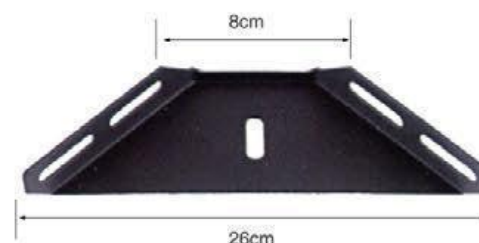

YJ-A2591 ▶▶ H4-10cm YJ-A2592 ▶▶ H4-10cm YJ-A2593 ▶▶ H4-10cm

Corner code

YJ-B2201 ▶ 开口角码(哑光灰)