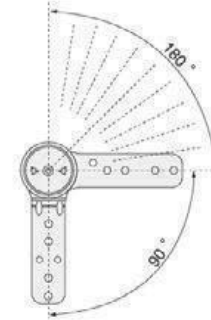

YJ-D2230# ▶▶ 回弹直杆套筒180-135度

YJ-D2231# ▶▶ 回弹角码直杆套筒180-135度

YJ-D2232# ▶▶ 带角码扁铁头枕

YJ-D2233# ▶▶ 铁头枕配套筒

YJ-D2234# ▶▶ 螺丝头枕

135-198° 117-225° 99-190°

YJ-D2241# ▶▶ 90-180° 大圆全封密

YJ-D2242# ▶▶ 90-190° 大圆全封密