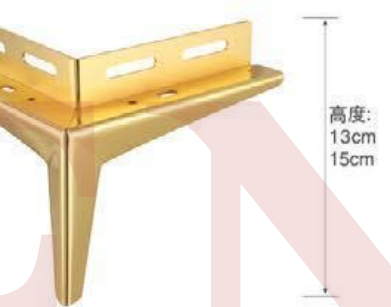

YJ-A2218 ▶ 材质: 铁
枪黑/金色/哑黑/光铬

高度:
10cm
13cm
15cm
17cm

YJ-A2228 ▶ 材质: 铁
枪黑/金色/哑黑/光铬

高度:
10cm
13cm
15cm
17cm

YJ-A2229 ▶ 材质: 铁
枪黑/金色/哑黑/光铬

高度:
10cm
13cm
15cm
17cm

YJ-A2230 ▶ 材质: 铁
枪黑/金色/哑黑/光铬

高度:
8cm
10cm
13cm
15cm
17cm

YJ-A2219 ▶ 材质: 铁
枪黑/金色/哑黑/光铬

高度:
8cm
10cm
13cm
15cm
17cm

YJ-A2220 ▶ 材质: 铁
枪黑/金色/哑黑/光铬

高度:
10cm
13cm
15cm
17cm

YJ-A2221 ▶ 材质: 铁
枪黑/金色/哑黑/光铬

高度:
10cm
13cm
15cm
17cm

YJ-A2231 ▶ 材质: 铁
枪黑/金色/哑黑/光铬

高度:
13cm
15cm

YJ-A2232 ▶ 材质: 铁
枪黑/金色/哑黑/光铬

高度:
12cm
15cm

YJ-A2233 ▶ 材质: 铁
枪黑/金色/哑黑/光铬

高度:
10cm
13cm
15cm
17cm

YJ-A2222 ▶ 材质: 铁
枪黑/金色/哑黑/光铬

高度:
10cm
13cm
15cm
17cm

YJ-A2223 ▶ 材质: 铁
枪黑/金色/哑黑/光铬

高度:
10cm
13cm
15cm
17cm