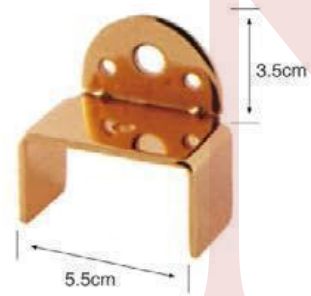

YJ-B2213 ▶ 钩座3(SK金)