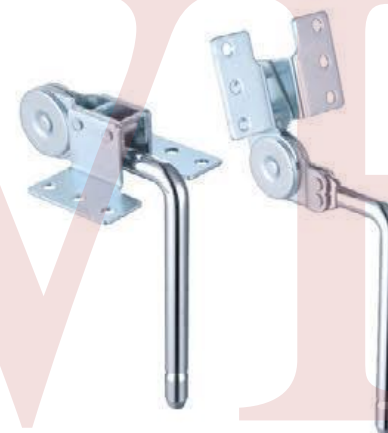

YJ-D2201# ▶ 28cm靠背前后移
包装规格: 42x31x19cm

YJ-D2204# ▶ 可选规格: 4/5/6/7/9cm

YJ-D2205# ▶ 7cm双耳

YJ-D2206# ▶ 单边耳朵螺母

YJ-D2202# ▶ 23cm靠背前后移
包装规格: 42x31x19cm

YJ-D2207# ▶ 双耳套筒
可选规格: 10.5/11/11.5/12/12.5/13.5/15cm
可选档: 3档/5档/6档