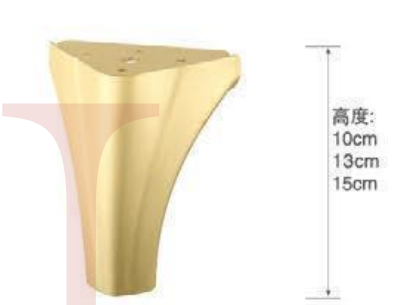

YJ-A2504 材质: 铁
枪黑/金色/哑黑/光铬

高度: 10cm
13cm
15cm