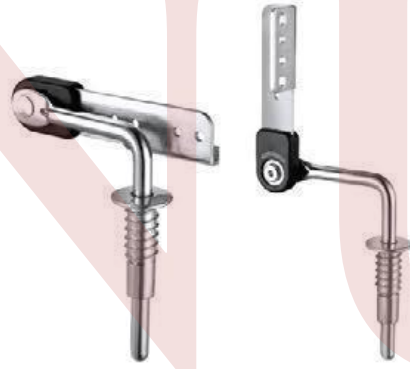

YJ-D2214# ▶▶ 黑胶头枕带套筒
(可选 六档、八档、十档)

YJ-D2215# ▶▶ 黑胶扁铁头枕
(可选 六档、八档、十档)

YJ-D2222# ▶▶ 铁头螺牙

YJ-D2223# ▶▶ 铁头套筒

YJ-D2224# ▶▶ 小铁头套筒
(15档/30档/45档)

YJ-D2216# ▶▶ 黑胶头枕
(可选 六档、八档、十档)

YJ-D2217# ▶▶ 黑胶带升降头枕
(可选 六档、八档、十档)

YJ-D2218# ▶▶ 无档头枕

YJ-D2225# ▶▶ 小铁头螺牙(15档/30档/45档)

YJ-D2226# ▶▶ 小铁头螺牙(15档/30档/45档)

YJ-D2227# ▶▶ 小铁头螺牙

YJ-D2219# ▶▶ 密齿头枕带螺丝

YJ-D2220# ▶▶ 加长杆密齿头枕带螺丝

YJ-D2221# ▶▶ 90-190° 16齿小黑胶带合金套筒

YJ-D2228# ▶▶ 密齿回弹直杆套筒

YJ-D2229# ▶▶ 密齿回弹直杆套筒