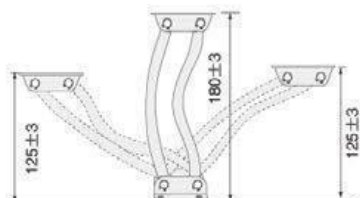

YJ-D2203# ▶ 180cm靠背前后移
包装规格: 42x31x19cm

可来图来样订做 Size can be orderde