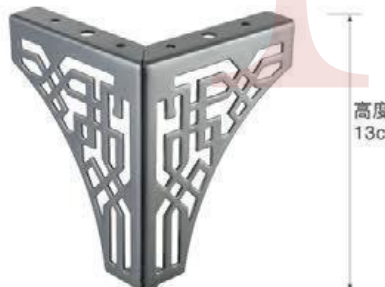

高度:
10cm
-12cm

YJ-A2479 材质: 铁
枪黑/金色/哑黑/光铬

高度:
10cm
-12cm

YJ-A2480 材质: 铁
枪黑/金色/哑黑/光铬

高度:
10cm
-12cm

YJ-A2469 材质: 铁
枪黑/金色/哑黑/光铬

高度:
13cm

YJ-A2470 材质: 铁
枪黑/金色/哑黑/光铬