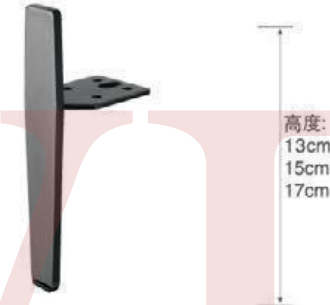

高度:
15cm

YJ-A2304 材质: 铁
枪黑/金色/哑黑/光铬

高度:
15cm
20cm

YJ-A2305 材质: 铁
枪黑/金色/哑黑/光铬

高度:
16cm
18cm

YJ-A2315 材质: 铁
枪黑/金色/哑黑/光铬

高度:
13cm
15cm
17cm

YJ-A2316 材质: 铁
枪黑/金色/哑黑/光铬