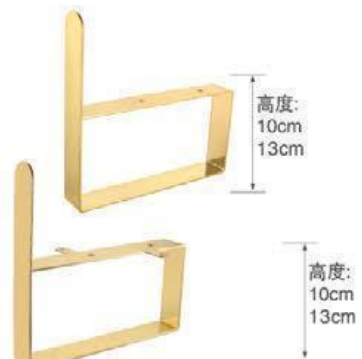

YJ-A2496 材质: 铁
枪黑/金色/哑黑/光铬

高度: 10cm
13cm