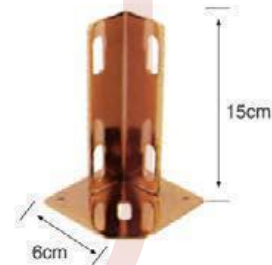

YJ-B2233 ▶▶▶ 8x15角码T字型A款(棕色皮纹)

YJ-B2234 ▶▶▶ 8x15角码双竖梅花孔A款(镀铬)

YJ-B2235 ▶▶▶ 8x15角码T字型A款(砂黑)

YJ-B2236 ▶▶▶ 8x15角码T字型A款(SK金)

YJ-B2237 ▶▶▶ 8x15带方片(SK金)

七号角码系列 Corner code

YJ-B2238 ▶▶▶ 角码小七(砂黑)

YJ-B2239 ▶▶▶ 角码小七(SK金)