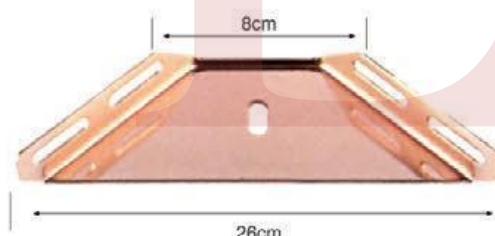

YJ-B2205 ▶ 开口角码(玫瑰金)