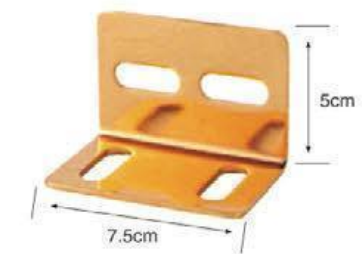

YJ-B2219 ▶ 大三角(亮白)

YJ-B2220 ▶ 大三角(金色)

YJ-B2221 ▶ 大三角(SK金)

YJ-B2222 ▶ 大三角(砂黑)

8x10角码系列 Corner code

YJ-B2223 ▶ 8x10角码T字型A款(亮白)

YJ-B2224 ▶ 8x10角码双横型A款(棕色皮纹)

YJ-B2225 ▶ 8x10角码双横型A款(砂黑)