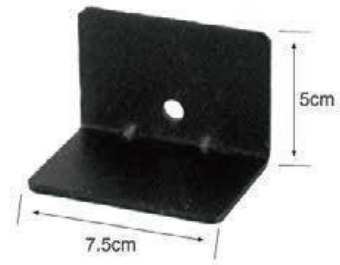

YJ-B2226 ▶ 8x10角码T字型A款(SK金)

YJ-B2227 ▶ 8x10角码双横型A款(玫瑰金)

YJ-B2228 ▶ 8x10角码T字型A款(浅K金)

YJ-B2229 ▶▶▶ 8x10角码双横梅花孔A款(砂黑)

YJ-B2230 ▶▶▶ 8x10角码单孔压筋(砂黑)

YJ-B2231 ▶▶▶ 8x10角码单竖款2孔(砂黑)

8x15角码系列 Corner code

YJ-B2232 ▶▶▶ 8x15角码T字型A款(亮白)