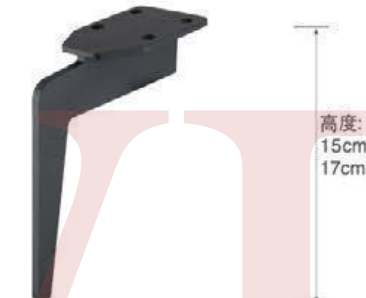

YJ-A2238 ▶ 材质: 铁
枪黑/金色/哑黑/光铬

高度:
17cm

YJ-A2239 ▶ 材质: 铁
枪黑/金色/哑黑/光铬

YJ-A2240 材质: 铁
枪黑/金色/哑黑/光铬
高度: 17cm
19cm

YJ-A2241 材质: 铁
枪黑/金色/哑黑/光铬
高度: 17cm
19cm

YJ-A2242 材质: 铁
枪黑/金色/哑黑/光铬
高度: 15cm
17cm

YJ-A2252 材质: 铁
枪黑/金色/哑黑/光铬
高度: 10cm
12cm
15cm
17cm
20cm
22cm
25cm

YJ-A2253 材质: 铁
枪黑/金色/哑黑/光铬
高度: 15.5cm

YJ-A2254 材质: 铁
枪黑/金色/哑黑/光铬
高度: 14cm

YJ-A2243 材质: 铁
枪黑/金色/哑黑/光铬
高度: 15cm
17cm

YJ-A2244 材质: 铁
枪黑/金色/哑黑/光铬
高度: 18cm
17cm

YJ-A2245 材质: 铁
枪黑/金色/哑黑/光铬
高度: 12cm

YJ-A2255 材质: 铁
枪黑/金色/哑黑/光铬
高度: 15cm
17cm

YJ-A2256 材质: 铁
枪黑/金色/哑黑/光铬
高度: 15cm
20cm

YJ-A2257 材质: 铁
枪黑/金色/哑黑/光铬
高度: 13cm

YJ-A2246 材质: 铁
枪黑/金色/哑黑/光铬
高度: 13cm
15cm

YJ-A2247 材质: 铁
枪黑/金色/哑黑/光铬
高度: 10cm
12cm

YJ-A2248 材质: 铁
枪黑/金色/哑黑/光铬
高度: 10cm

YJ-A2258 材质: 铁
枪黑/金色/哑黑/光铬
高度: 11cm