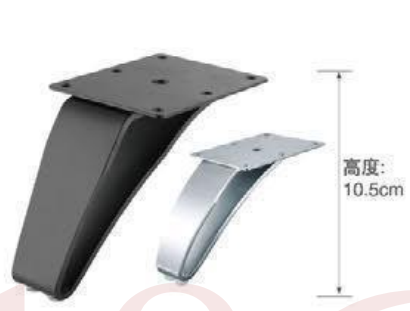

高度: 16cm

YJ-A2267 材质: 铁
枪黑/金色/哑黑/光铬

高度: 16cm

YJ-A2268 材质: 铁
枪黑/金色/哑黑/光铬

高度: 16cm

YJ-A2269 材质: 铁
枪黑/金色/哑黑/光铬

高度: 17cm

YJ-A2270 材质: 铁
枪黑/金色/哑黑/光铬

高度: 12cm
15cm

YJ-A2271 材质: 铁
枪黑/金色/哑黑/光铬

高度: 13cm
15cm

YJ-A2272 材质: 铁
枪黑/金色/哑黑/光铬

高度: 12cm

YJ-A2273 材质: 铁
枪黑/金色/哑黑/光铬

高度: 16cm

YJ-A2274 材质: 铁
枪黑/金色/哑黑/光铬

高度: 10.5cm

YJ-A2275 材质: 铁
枪黑/金色/哑黑/光铬

PROFESSIONAL
Professional Furniture Sofa Legs
专业家具沙发脚

高度: 18cm
22cm

YJ-A2276 材质: 铁
枪黑/金色/哑黑/光铬

高度: 17cm
20cm

YJ-A2277 材质: 铁
枪黑/金色/哑黑/光铬

高度:
13cm
15cm