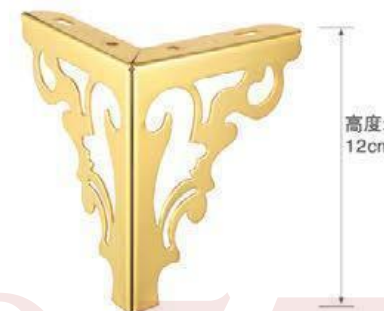

高度:
10cm
-12cm

YJ-A2472 材质: 铁
枪黑/金色/哑黑/光铬

高度:
13cm
15cm
17cm

YJ-A2473 材质: 铁
枪黑/金色/哑黑/光铬

高度:
13cm
15cm
17cm

YJ-A2474 材质: 铁
枪黑/金色/哑黑/光铬

高度:
13cm
15cm
17cm

YJ-A2484 材质: 铁
枪黑/金色/哑黑/光铬