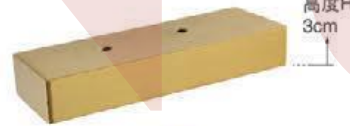

HD-0124 ▶
3分(钛金)