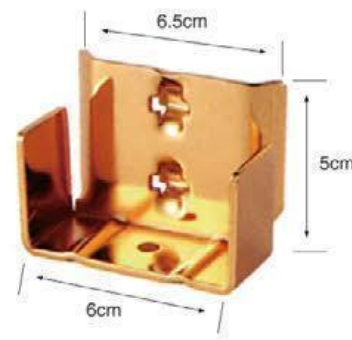

YJ-A2608 ▶ 60两头封(螺丝方片)
材质: 铁
表面处理: 光铬
规格: H6.5cm C13cm

YJ-A2609 ▶ 60两头封焊平盖(螺丝方片)
材质: 铁
表面处理: 光铬
规格: H6.5cm C13cm

YJ-B2207 ▶ 小开口角码(玫瑰金)

YJ-B2208 ▶ 小开口角码(黑色皮纹)

YJ-B2209 ▶ 8字开口角码(SK金)

YJ-B2210 ▶ 钩座(SK金)

YJ-B2211 ▶ 钩座1(SK金)