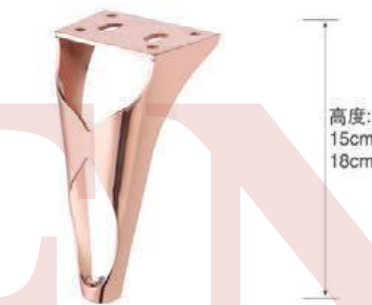

YJ-A2503 材质: 铁
枪黑/金色/哑黑/光铬

高度: 15cm
18cm