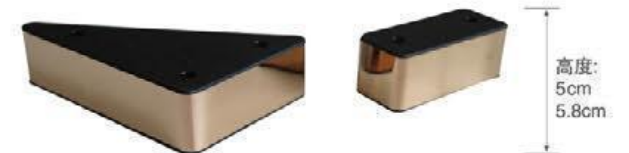

YJ-A2520 材质: 铁
枪黑/金色/哑黑/光铬

高度: 6cm

YJ-A2521 材质: 铁
枪黑/金色/哑黑/光铬

高度: 6cm

YJ-A2522 材质: 铁
枪黑/金色/哑黑/光铬

高度: 5cm
5.8cm

YJ-A2523 前脚规格: L210xW120xH50mm
后脚规格: L210xW120xH58mm
材质: 塑料+不锈钢

高度: 5cm
5.8cm