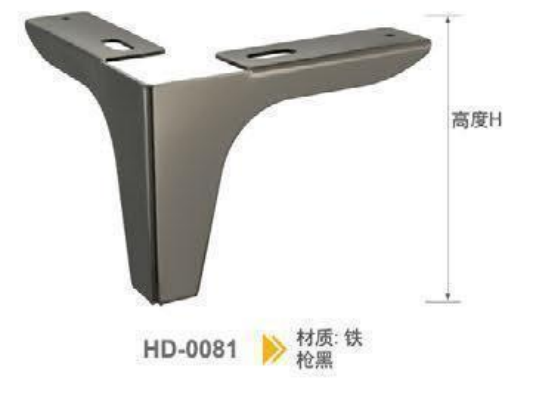

Sofa Leg/ Tea Table Legs Series

HD-0091 材质: 铁
枪黑带角码

HD-0092 材质: 铁
枪黑带角码

HD-0093 材质: 铁
枪黑带角码

HD-0094 材质: 铁
枪黑小半圆三叉加角码

HD-0095 材质: 铁
枪黑小半圆三叉加角码

HD-0096 材质: 铁
菱形三叉脚加高角码

HD-0097 材质: 铁
枪黑加角码