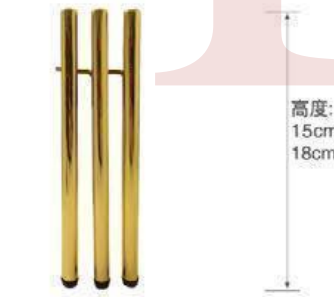

YJ-A2433 材质: 铁
枪黑/金色/哑黑/光铬