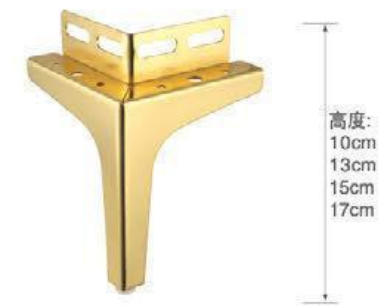

YJ-A2213 材质: 铁
枪黑/金色/哑黑/光铬

YJ-A2214 材质: 铁
枪黑/金色/哑黑/光铬

YJ-A2215 材质: 铁
枪黑/金色/哑黑/光铬

高度:
8cm
10cm
13cm
15cm
17cm

YJ-A2216 ▶ 材质: 铁
枪黑/金色/哑黑/光铬

高度:
8cm
10cm
13cm
15cm
17cm

YJ-A2217 ▶ 材质: 铁
枪黑/金色/哑黑/光铬

高度:
8cm
10cm
13cm
15cm
17cm

YJ-A2218 ▶ 材质: 铁
枪黑/金色/哑黑/光铬

高度:
10cm
13cm
15cm
17cm

YJ-A2228 ▶ 材质: 铁
枪黑/金色/哑黑/光铬

高度:
10cm
13cm
15cm
17cm

YJ-A2229 ▶ 材质: 铁
枪黑/金色/哑黑/光铬

高度:
10cm
13cm
15cm
17cm

YJ-A2230 ▶ 材质: 铁
枪黑/金色/哑黑/光铬

高度:
8cm
10cm
13cm
15cm
17cm