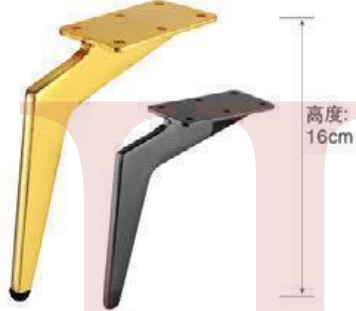

YJ-A2256 材质: 铁
枪黑/金色/哑黑/光铬
高度: 15cm
20cm

YJ-A2257 材质: 铁
枪黑/金色/哑黑/光铬
高度: 13cm

YJ-A2246 材质: 铁
枪黑/金色/哑黑/光铬
高度: 13cm
15cm

YJ-A2247 材质: 铁
枪黑/金色/哑黑/光铬
高度: 10cm
12cm

YJ-A2248 材质: 铁
枪黑/金色/哑黑/光铬
高度: 10cm

YJ-A2258 材质: 铁
枪黑/金色/哑黑/光铬
高度: 11cm

YJ-A2259 材质: 铁
枪黑/金色/哑黑/光铬
高度: 13cm

YJ-A2260 材质: 铁
枪黑/金色/哑黑/光铬
高度: 15cm
17cm

YJ-A2249 材质: 铁
枪黑/金色/哑黑/光铬
高度: 16.5cm

YJ-A2250 材质: 铁
枪黑/金色/哑黑/光铬
高度: 15cm
17cm

YJ-A2251 材质: 铁
枪黑/金色/哑黑/光铬
高度: 13cm
15cm
17cm

YJ-A2261 材质: 铁
枪黑/金色/哑黑/光铬
高度: 15cm
20cm

YJ-A2262 材质: 铁
枪黑/金色/哑黑/光铬
高度: 14cm

YJ-A2263 材质: 铁
枪黑/金色/哑黑/光铬
高度: 13cm

高度: 15.5cm

YJ-A2264 材质: 铁
枪黑/金色/哑黑/光铬

高度: 13cm

YJ-A2265 材质: 铁
枪黑/金色/哑黑/光铬

高度: 11.5cm

YJ-A2266 材质: 铁
枪黑/金色/哑黑/光铬

高度: 16cm

YJ-A2267 材质: 铁
枪黑/金色/哑黑/光铬

高度: 16cm

YJ-A2268 材质: 铁
枪黑/金色/哑黑/光铬

高度: 16cm

YJ-A2269 材质: 铁
枪黑/金色/哑黑/光铬

高度: 17cm

YJ-A2270 材质: 铁
枪黑/金色/哑黑/光铬