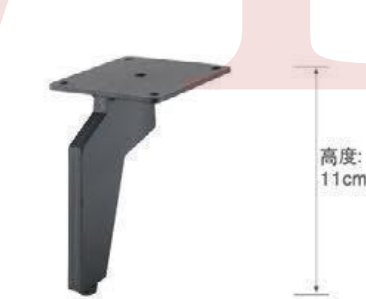

YJ-A2256 材质: 铁
枪黑/金色/哑黑/光铬
高度: 15cm
20cm

YJ-A2257 材质: 铁
枪黑/金色/哑黑/光铬
高度: 13cm

YJ-A2246 材质: 铁
枪黑/金色/哑黑/光铬
高度: 13cm
15cm

YJ-A2247 材质: 铁
枪黑/金色/哑黑/光铬
高度: 10cm
12cm

YJ-A2248 材质: 铁
枪黑/金色/哑黑/光铬
高度: 10cm

YJ-A2258 材质: 铁
枪黑/金色/哑黑/光铬
高度: 11cm