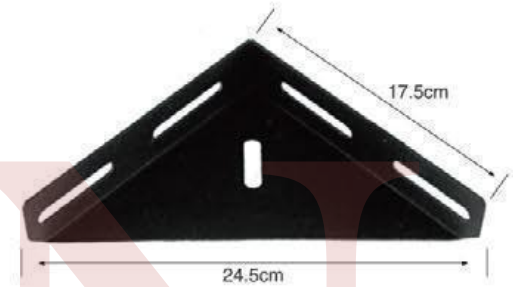

YJ-B2222 ▶ 大三角(砂黑)