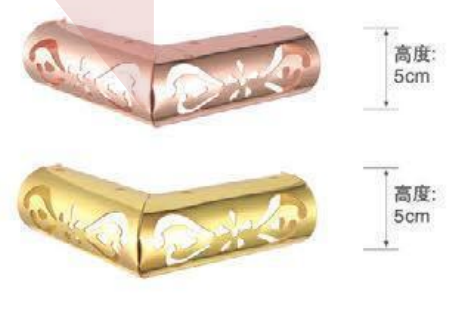

高度: 10cm
-12cm

YJ-A2455 材质: 铁
枪黑/金色/哑黑/光铬

高度: 10cm

YJ-A2456 材质: 铁
枪黑/金色/哑黑/光铬

高度: 8cm

YJ-A2445 材质: 铁
枪黑/金色/哑黑/光铬

高度: 13cm

YJ-A2446 材质: 铁
枪黑/金色/哑黑/光铬

高度: 13cm

YJ-A2447 材质: 铁
枪黑/金色/哑黑/光铬

高度: 13cm

YJ-A2457 材质: 铁
枪黑/金色/哑黑/光铬

高度: 12cm

YJ-A2458 材质: 铁
枪黑/金色/哑黑/光铬

高度: 6cm

YJ-A2459 材质: 铁
枪黑/金色/哑黑/光铬

高度: 5cm

YJ-A2448 材质: 铁
枪黑/金色/哑黑/光铬

高度: 13cm
17cm

YJ-A2449 材质: 铁
枪黑/金色/哑黑/光铬

高度: 13cm
17cm

YJ-A2450 材质: 铁
枪黑/金色/哑黑/光铬

高度: 13cm
17cm

YJ-A2460 材质: 铁
枪黑/金色/哑黑/光铬