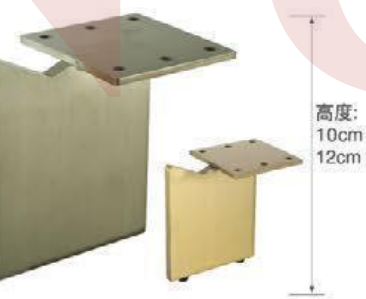

YJ-A2247 材质: 铁
枪黑/金色/哑黑/光铬
高度: 10cm
12cm