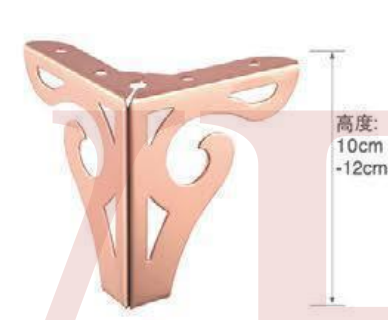

高度: 13cm
15cm

YJ-A2441 材质: 铁
枪黑/金色/哑黑/光铬

高度: 13cm

YJ-A2451 材质: 铁
枪黑/金色/哑黑/光铬

高度: 13cm

YJ-A2452 材质: 铁
枪黑/金色/哑黑/光铬

高度: 13cm

YJ-A2453 材质: 铁
枪黑/金色/哑黑/光铬

高度: 15cm

YJ-A2442 材质: 铁
枪黑/金色/哑黑/光铬

高度: 13cm

YJ-A2443 材质: 铁
枪黑/金色/哑黑/光铬

高度: 13cm

YJ-A2444 材质: 铁
枪黑/金色/哑黑/光铬

高度: 13cm

YJ-A2454 材质: 铁
枪黑/金色/哑黑/光铬

高度: 10cm
-12cm

YJ-A2455 材质: 铁
枪黑/金色/哑黑/光铬

高度: 10cm

YJ-A2456 材质: 铁
枪黑/金色/哑黑/光铬

高度: 8cm

YJ-A2445 材质: 铁
枪黑/金色/哑黑/光铬

高度: 13cm

YJ-A2446 材质: 铁
枪黑/金色/哑黑/光铬