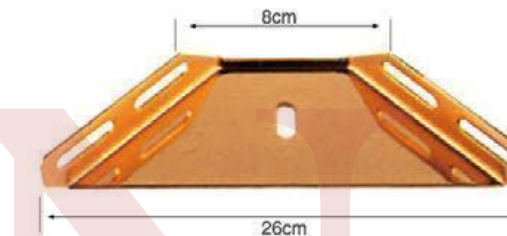

YJ-B2204 ▶ 开口角码(SK金)