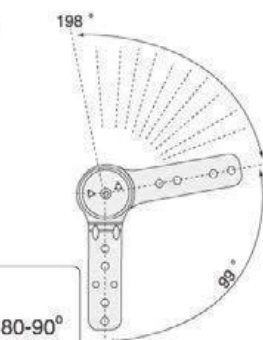

YJ-D2235# ▶▶ 细扁铁头枕(可配铝合金插套)

YJ-D2236# ▶▶ 铁头螺牙10档/12档

YJ-D2237# ▶▶ 铁头套筒10档/12档

YJ-D2243# ▶▶ 108-180° 大圆全封密

YJ-D2244# ▶▶ 108-190° 大圆全封密

YJ-D2238# ▶▶ 新三孔套筒6档

YJ-D2239# ▶▶ 13.5厘米单耳带套筒

YJ-D2240# ▶▶ 7厘米长单耳螺牙

YJ-D2245# ▶▶ 99-198° 大圆全封密

YJ-D2246# ▶▶ 90-150° 大圆全封密

★大圆角度:
90-190° 90-135° 180-90°
90-180° 108-180° 99-198°
90-150° 108-190° 117-225°

★小圆角度:
90-180° 105-190° 135-180°
90-190° 120-225° 90-165°
105-180° 180-135° 3档/2档