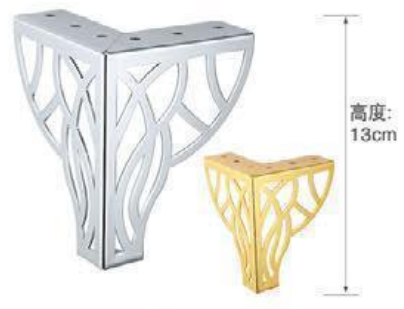

YJ-A2441 材质: 铁
枪黑/金色/哑黑/光铬

高度: 13cm