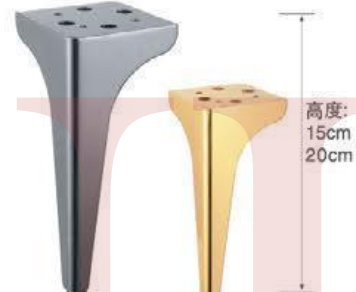

高度:
14cm
15cm
18cm

YJ-A2312 材质: 铁
枪黑/金色/哑黑/光铬

高度:
13cm
15cm
17cm

YJ-A2313 材质: 铁
枪黑/金色/哑黑/光铬

高度:
13cm
15cm
17cm

YJ-A2314 材质: 铁
枪黑/金色/哑黑/光铬

高度:
13cm
15cm
17cm

YJ-A2303 材质: 铁
枪黑/金色/哑黑/光铬

高度:
15cm

YJ-A2304 材质: 铁
枪黑/金色/哑黑/光铬

高度:
15cm
20cm

YJ-A2305 材质: 铁
枪黑/金色/哑黑/光铬

高度:
16cm
18cm

YJ-A2315 材质: 铁
枪黑/金色/哑黑/光铬

高度:
13cm
15cm
17cm

YJ-A2316 材质: 铁
枪黑/金色/哑黑/光铬