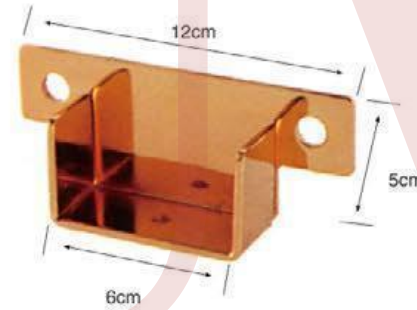

YJ-B2215 ▶ 钩座5(SK金)