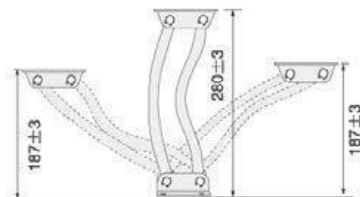

YJ-C2219# >>

规格Size: H19cm
材质: 铁 Material: Iron
表面处理: 喷涂 Finished: Coating

YJ-C2224# >>

规格Size: H15-17cm
材质: 铁 Material: Iron
表面处理: 喷涂 Finished: Coating

YJ-C2225# >>

规格Size: H13-17cm
材质: 铁 Material: Iron
表面处理: 喷涂 Finished: Coating

YJ-D2201# ▶ 28cm靠背前后移
包装规格: 42x31x19cm

YJ-D2204# ▶ 可选规格: 4/5/6/7/9cm

YJ-D2205# ▶ 7cm双耳

YJ-D2206# ▶ 单边耳朵螺母

YJ-D2202# ▶ 23cm靠背前后移
包装规格: 42x31x19cm

YJ-D2207# ▶ 双耳套筒
可选规格: 10.5/11/11.5/12/12.5/13.5/15cm
可选档: 3档/5档/6档