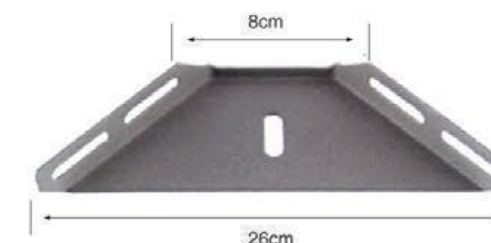

YJ-A2594 ▶ 小包角
材质: 铁
表面处理: 光铬
规格: H5.5cm

YJ-A2595 ▶ 弯管脚(短)
材质: 铁
表面处理: 光铬
规格: H10, 12cm

YJ-A2596 ▶ 弯管脚
材质: 铁
表面处理: 光铬
规格: H10, 12cm

YJ-A2597 ▶ 弯管脚(开口四方片)
材质: 铁
表面处理: 光铬
规格: H10, 12cm

Corner code

YJ-B2201 ▶ 开口角码(哑光灰)