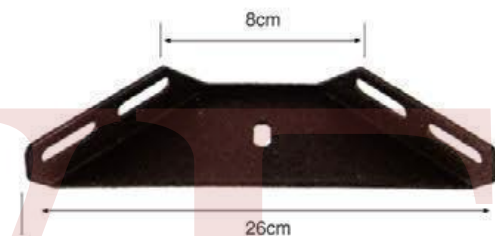

YJ-B2202 ▶ 开口角码(闪银)

YJ-A2598 ▶ 38管两头封焊平盖(焊方片)
材质: 铁
表面处理: 光铬
规格: H4cm C20cm

YJ-A2599 ▶ 38管两头封焊圆头(焊方片)
材质: 铁
表面处理: 光铬
规格: H4cm C20cm

YJ-A2600 ▶ 42管两头封焊圆头(焊方片)
材质: 铁
表面处理: 光铬
规格: H4cm C20cm

YJ-A2601 ▶ 50管两头封(焊方片)
材质: 铁
表面处理: 光铬
规格: H5.5cm C13-20cm