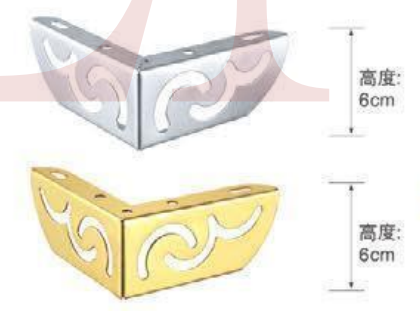

高度: 13cm

YJ-A2447 材质: 铁
枪黑/金色/哑黑/光铬

高度: 13cm

YJ-A2457 材质: 铁
枪黑/金色/哑黑/光铬

高度: 12cm

YJ-A2458 材质: 铁
枪黑/金色/哑黑/光铬

高度: 6cm

YJ-A2459 材质: 铁
枪黑/金色/哑黑/光铬