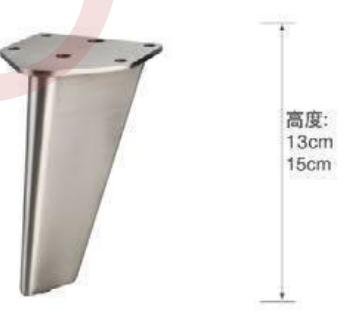

YJ-A2262 材质: 铁
枪黑/金色/哑黑/光铬
高度: 14cm

YJ-A2263 材质: 铁
枪黑/金色/哑黑/光铬
高度: 13cm

高度: 15.5cm

YJ-A2264 材质: 铁
枪黑/金色/哑黑/光铬

高度: 13cm

YJ-A2265 材质: 铁
枪黑/金色/哑黑/光铬

高度: 11.5cm

YJ-A2266 材质: 铁
枪黑/金色/哑黑/光铬

高度: 16cm

YJ-A2267 材质: 铁
枪黑/金色/哑黑/光铬

高度: 16cm

YJ-A2268 材质: 铁
枪黑/金色/哑黑/光铬

高度: 16cm

YJ-A2269 材质: 铁
枪黑/金色/哑黑/光铬

高度: 17cm

YJ-A2270 材质: 铁
枪黑/金色/哑黑/光铬

高度: 12cm
15cm

YJ-A2271 材质: 铁
枪黑/金色/哑黑/光铬

高度: 13cm
15cm

YJ-A2272 材质: 铁
枪黑/金色/哑黑/光铬

高度: 12cm

YJ-A2273 材质: 铁
枪黑/金色/哑黑/光铬

高度: 16cm

YJ-A2274 材质: 铁
枪黑/金色/哑黑/光铬