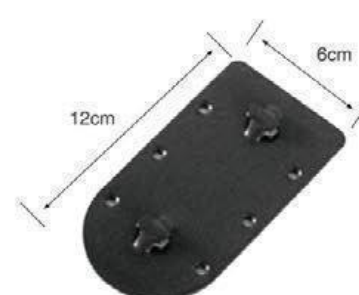

YJ-B2218 ▶ 钩座B款(深沙灰)