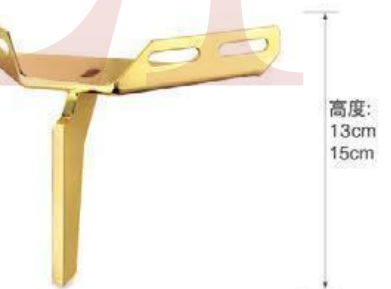

YJ-A2219 ▶ 材质: 铁
枪黑/金色/哑黑/光铬

高度:
8cm
10cm
13cm
15cm
17cm

YJ-A2220 ▶ 材质: 铁
枪黑/金色/哑黑/光铬

高度:
10cm
13cm
15cm
17cm

YJ-A2221 ▶ 材质: 铁
枪黑/金色/哑黑/光铬

高度:
10cm
13cm
15cm
17cm

YJ-A2231 ▶ 材质: 铁
枪黑/金色/哑黑/光铬

高度:
13cm
15cm

YJ-A2232 ▶ 材质: 铁
枪黑/金色/哑黑/光铬

高度:
12cm
15cm

YJ-A2233 ▶ 材质: 铁
枪黑/金色/哑黑/光铬

高度:
10cm
13cm
15cm
17cm

YJ-A2222 ▶ 材质: 铁
枪黑/金色/哑黑/光铬

高度:
10cm
13cm
15cm
17cm

YJ-A2223 ▶ 材质: 铁
枪黑/金色/哑黑/光铬

高度:
10cm
13cm
15cm
17cm

YJ-A2224 ▶ 材质: 铁
枪黑/金色/哑黑/光铬

高度:
13cm
15cm

YJ-A2234 ▶ 材质: 铁
枪黑/金色/哑黑/光铬

高度:
13cm
15cm

YJ-A2235 ▶ 材质: 铁
枪黑/金色/哑黑/光铬

高度:
13cm
15cm

YJ-A2236 ▶ 材质: 铁
枪黑/金色/哑黑/光铬

高度:
10cm
13cm
15cm
17cm