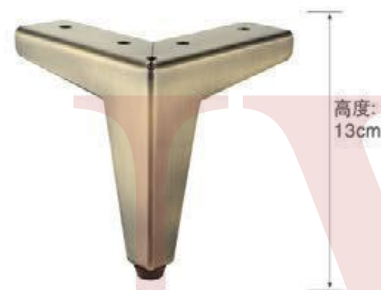

YJ-A2403 材质: 铁
枪黑/金色/哑黑/光铬

YJ-A2404 材质: 铁
枪黑/金色/哑黑/光铬

YJ-A2405 材质: 铁
枪黑/金色/哑黑/光铬

YJ-A2394 材质: 铁
枪黑/金色/哑黑/光铬

YJ-A2395 材质: 铁
枪黑/金色/哑黑/光铬

YJ-A2396 材质: 铁
枪黑/金色/哑黑/光铬

YJ-A2406 材质: 铁
枪黑/金色/哑黑/光铬

YJ-A2407 材质: 铁
枪黑/金色/哑黑/光铬