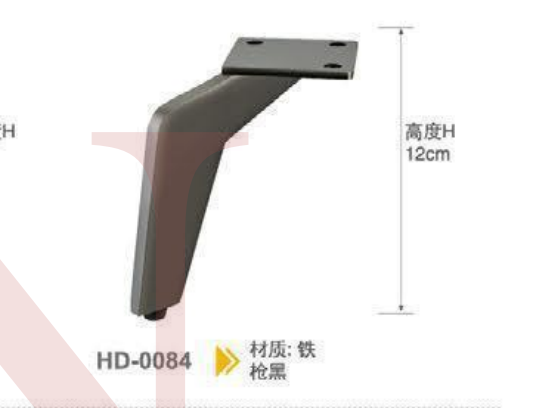

Sofa Leg/ Tea Table Legs Series

HD-0091 材质: 铁
枪黑带角码

HD-0092 材质: 铁
枪黑带角码

HD-0093 材质: 铁
枪黑带角码

HD-0094 材质: 铁
枪黑小半圆三叉加角码

HD-0095 材质: 铁
枪黑小半圆三叉加角码

HD-0096 材质: 铁
菱形三叉脚加高角码

HD-0097 材质: 铁
枪黑加角码