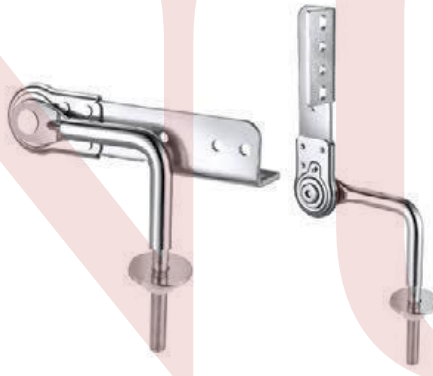

YJ-D2230# ▶▶ 回弹直杆套筒180-135度

YJ-D2231# ▶▶ 回弹角码直杆套筒180-135度

YJ-D2232# ▶▶ 带角码扁铁头枕

YJ-D2233# ▶▶ 铁头枕配套筒

YJ-D2234# ▶▶ 螺丝头枕

135-198° 117-225° 99-190°

YJ-D2241# ▶▶ 90-180° 大圆全封密

YJ-D2242# ▶▶ 90-190° 大圆全封密

YJ-D2235# ▶▶ 细扁铁头枕(可配铝合金插套)

YJ-D2236# ▶▶ 铁头螺牙10档/12档

YJ-D2237# ▶▶ 铁头套筒10档/12档

YJ-D2243# ▶▶ 108-180° 大圆全封密

YJ-D2244# ▶▶ 108-190° 大圆全封密

YJ-D2238# ▶▶ 新三孔套筒6档

YJ-D2239# ▶▶ 13.5厘米单耳带套筒

YJ-D2240# ▶▶ 7厘米长单耳螺牙