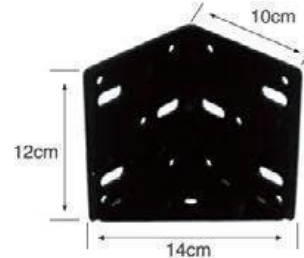

YJ-B2241 ▶▶▶ 120x120角码(砂黑)