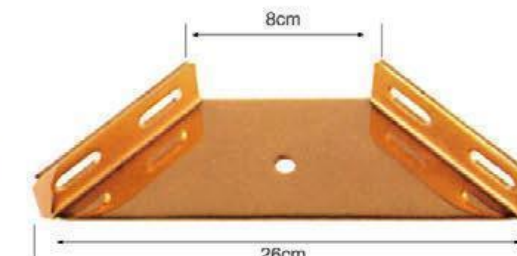

YJ-A2608 ▶ 60两头封(螺丝方片)
材质: 铁
表面处理: 光铬
规格: H6.5cm C13cm

YJ-A2609 ▶ 60两头封焊平盖(螺丝方片)
材质: 铁
表面处理: 光铬
规格: H6.5cm C13cm

YJ-B2207 ▶ 小开口角码(玫瑰金)

YJ-B2208 ▶ 小开口角码(黑色皮纹)

YJ-B2209 ▶ 8字开口角码(SK金)

YJ-B2210 ▶ 钩座(SK金)

YJ-B2211 ▶ 钩座1(SK金)