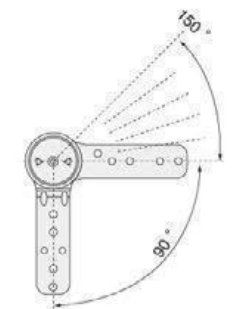

YJ-D2235# ▶▶ 细扁铁头枕(可配铝合金插套)

YJ-D2236# ▶▶ 铁头螺牙10档/12档

YJ-D2237# ▶▶ 铁头套筒10档/12档

YJ-D2243# ▶▶ 108-180° 大圆全封密

YJ-D2244# ▶▶ 108-190° 大圆全封密

YJ-D2238# ▶▶ 新三孔套筒6档

YJ-D2239# ▶▶ 13.5厘米单耳带套筒

YJ-D2240# ▶▶ 7厘米长单耳螺牙

YJ-D2245# ▶▶ 99-198° 大圆全封密

YJ-D2246# ▶▶ 90-150° 大圆全封密

★大圆角度:
90-190° 90-135° 180-90°
90-180° 108-180° 99-198°
90-150° 108-190° 117-225°

★小圆角度:
90-180° 105-190° 135-180°
90-190° 120-225° 90-165°
105-180° 180-135° 3档/2档