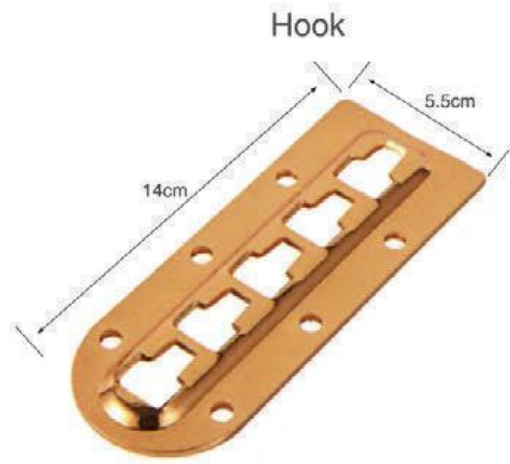

YJ-A2608 ▶ 60两头封(螺丝方片)
材质: 铁
表面处理: 光铬
规格: H6.5cm C13cm

YJ-A2609 ▶ 60两头封焊平盖(螺丝方片)
材质: 铁
表面处理: 光铬
规格: H6.5cm C13cm

YJ-B2207 ▶ 小开口角码(玫瑰金)

YJ-B2208 ▶ 小开口角码(黑色皮纹)

YJ-B2209 ▶ 8字开口角码(SK金)

YJ-B2210 ▶ 钩座(SK金)

YJ-B2211 ▶ 钩座1(SK金)