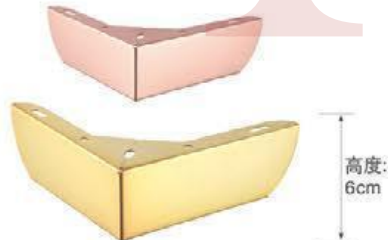

高度: 6cm

YJ-A2517 材质: 铁
枪黑/金色/哑黑/光铬