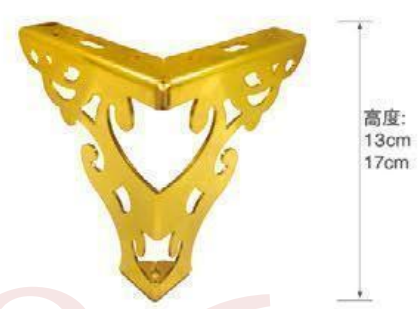

YJ-A2449 材质: 铁
枪黑/金色/哑黑/光铬

高度: 13cm
17cm