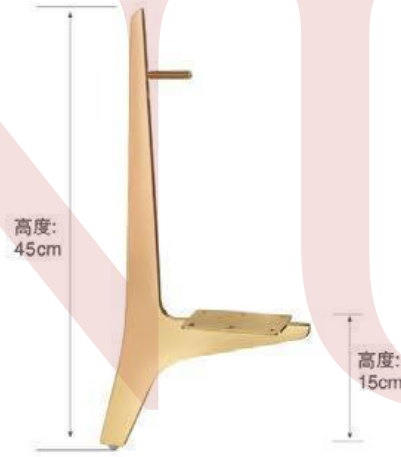

YJ-A2349 材质: 铁
枪黑/金色/哑黑/光铬

YJ-A2352 材质: 铁
枪黑/金色/哑黑/光铬