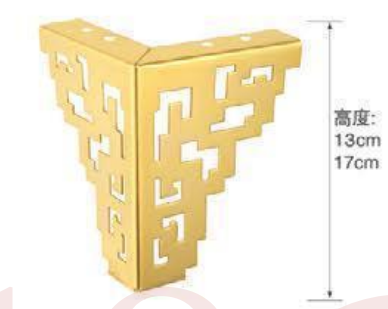

高度: 5cm

YJ-A2448 材质: 铁
枪黑/金色/哑黑/光铬

高度: 13cm
17cm

YJ-A2449 材质: 铁
枪黑/金色/哑黑/光铬

高度: 13cm
17cm

YJ-A2450 材质: 铁
枪黑/金色/哑黑/光铬

高度: 13cm
17cm

YJ-A2460 材质: 铁
枪黑/金色/哑黑/光铬