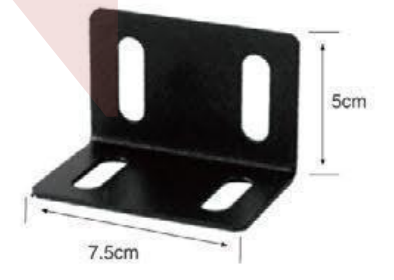

YJ-B2219 ▶ 大三角(亮白)

YJ-B2220 ▶ 大三角(金色)

YJ-B2221 ▶ 大三角(SK金)

YJ-B2222 ▶ 大三角(砂黑)

8x10角码系列 Corner code

YJ-B2223 ▶ 8x10角码T字型A款(亮白)

YJ-B2224 ▶ 8x10角码双横型A款(棕色皮纹)

YJ-B2225 ▶ 8x10角码双横型A款(砂黑)