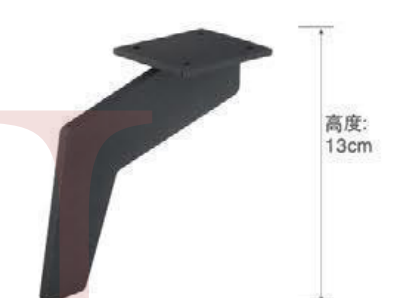

YJ-A2238 ▶ 材质: 铁
枪黑/金色/哑黑/光铬

高度:
17cm

YJ-A2239 ▶ 材质: 铁
枪黑/金色/哑黑/光铬

YJ-A2240 材质: 铁
枪黑/金色/哑黑/光铬
高度: 17cm
19cm

YJ-A2241 材质: 铁
枪黑/金色/哑黑/光铬
高度: 17cm
19cm

YJ-A2242 材质: 铁
枪黑/金色/哑黑/光铬
高度: 15cm
17cm

YJ-A2252 材质: 铁
枪黑/金色/哑黑/光铬
高度: 10cm
12cm
15cm
17cm
20cm
22cm
25cm

YJ-A2253 材质: 铁
枪黑/金色/哑黑/光铬
高度: 15.5cm

YJ-A2254 材质: 铁
枪黑/金色/哑黑/光铬
高度: 14cm

YJ-A2243 材质: 铁
枪黑/金色/哑黑/光铬
高度: 15cm
17cm

YJ-A2244 材质: 铁
枪黑/金色/哑黑/光铬
高度: 18cm
17cm

YJ-A2245 材质: 铁
枪黑/金色/哑黑/光铬
高度: 12cm

YJ-A2255 材质: 铁
枪黑/金色/哑黑/光铬
高度: 15cm
17cm

YJ-A2256 材质: 铁
枪黑/金色/哑黑/光铬
高度: 15cm
20cm

YJ-A2257 材质: 铁
枪黑/金色/哑黑/光铬
高度: 13cm

YJ-A2246 材质: 铁
枪黑/金色/哑黑/光铬
高度: 13cm
15cm

YJ-A2247 材质: 铁
枪黑/金色/哑黑/光铬
高度: 10cm
12cm

YJ-A2248 材质: 铁
枪黑/金色/哑黑/光铬
高度: 10cm

YJ-A2258 材质: 铁
枪黑/金色/哑黑/光铬
高度: 11cm