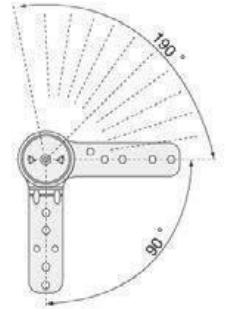

YJ-D2230# ▶▶ 回弹直杆套筒180-135度

YJ-D2231# ▶▶ 回弹角码直杆套筒180-135度

YJ-D2232# ▶▶ 带角码扁铁头枕

YJ-D2233# ▶▶ 铁头枕配套筒

YJ-D2234# ▶▶ 螺丝头枕

135-198° 117-225° 99-190°

YJ-D2241# ▶▶ 90-180° 大圆全封密

YJ-D2242# ▶▶ 90-190° 大圆全封密