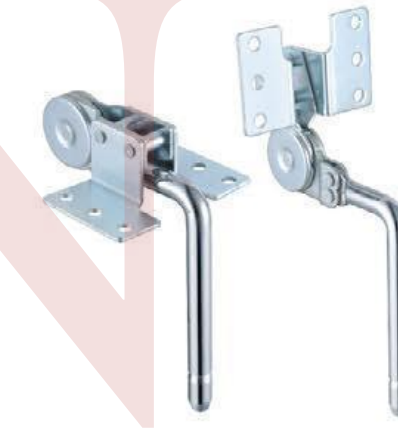

YJ-D2209# ▶ 12cm双耳套筒