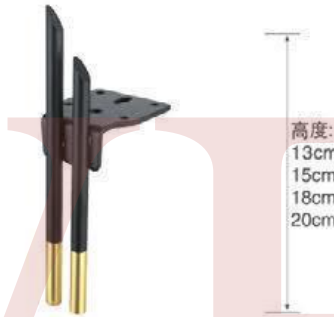

YJ-A2427 材质: 铁
枪黑/金色/哑黑/光铬

YJ-A2428 材质: 铁
枪黑/金色/哑黑/光铬

YJ-A2429 材质: 铁
枪黑/金色/哑黑/光铬

YJ-A2418 材质: 铁
枪黑/金色/哑黑/光铬

YJ-A2419 材质: 铁
枪黑/金色/哑黑/光铬

YJ-A2420 材质: 铁
枪黑/金色/哑黑/光铬

YJ-A2430 材质: 铁
枪黑/金色/哑黑/光铬

YJ-A2431 材质: 铁
枪黑/金色/哑黑/光铬