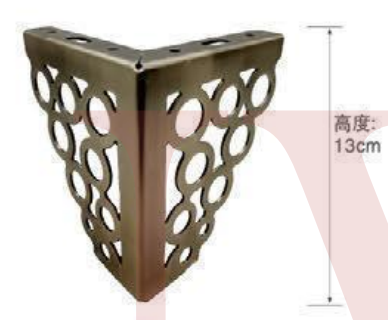

高度: 15cm

YJ-A2442 材质: 铁
枪黑/金色/哑黑/光铬

高度: 13cm

YJ-A2443 材质: 铁
枪黑/金色/哑黑/光铬

高度: 13cm

YJ-A2444 材质: 铁
枪黑/金色/哑黑/光铬

高度: 13cm

YJ-A2454 材质: 铁
枪黑/金色/哑黑/光铬