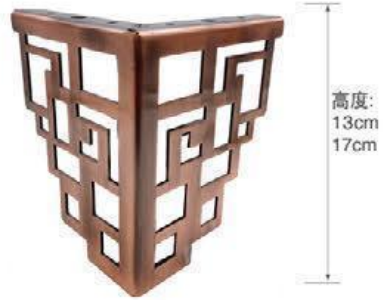

高度: 5cm

YJ-A2461 材质: 铁
枪黑/金色/哑黑/光铬

高度: 5cm

YJ-A2462 材质: 铁
枪黑/金色/哑黑/光铬

高度: 5cm

YJ-A2463 材质: 铁
枪黑/金色/哑黑/光铬

高度:
13cm
17cm

YJ-A2464 材质: 铁
枪黑/金色/哑黑/光铬