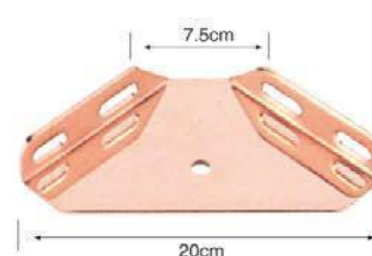

YJ-B2207 ▶ 小开口角码(玫瑰金)