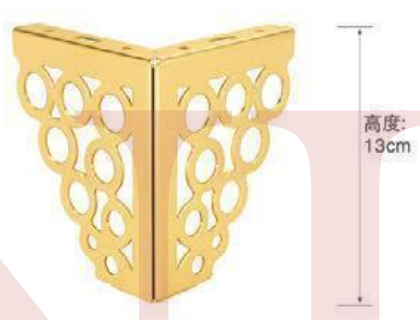

高度: 13cm
15cm

YJ-A2441 材质: 铁
枪黑/金色/哑黑/光铬

高度: 13cm

YJ-A2451 材质: 铁
枪黑/金色/哑黑/光铬

高度: 13cm

YJ-A2452 材质: 铁
枪黑/金色/哑黑/光铬

高度: 13cm

YJ-A2453 材质: 铁
枪黑/金色/哑黑/光铬

高度: 15cm

YJ-A2442 材质: 铁
枪黑/金色/哑黑/光铬

高度: 13cm

YJ-A2443 材质: 铁
枪黑/金色/哑黑/光铬

高度: 13cm

YJ-A2444 材质: 铁
枪黑/金色/哑黑/光铬

高度: 13cm

YJ-A2454 材质: 铁
枪黑/金色/哑黑/光铬