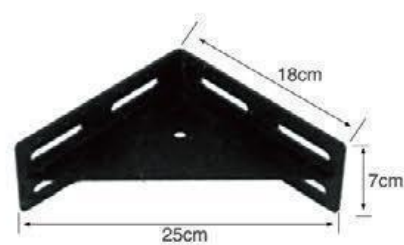

YJ-B2233 ▶▶▶ 8x15角码T字型A款(棕色皮纹)

YJ-B2234 ▶▶▶ 8x15角码双竖梅花孔A款(镀铬)

YJ-B2235 ▶▶▶ 8x15角码T字型A款(砂黑)

YJ-B2236 ▶▶▶ 8x15角码T字型A款(SK金)

YJ-B2237 ▶▶▶ 8x15带方片(SK金)

七号角码系列 Corner code

YJ-B2238 ▶▶▶ 角码小七(砂黑)

YJ-B2239 ▶▶▶ 角码小七(SK金)