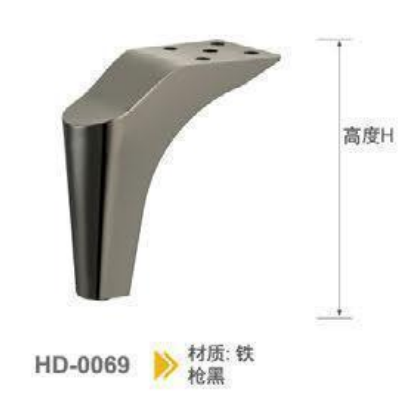

Sofa Leg/ Tea Table Legs Series

HD-0091 材质: 铁
枪黑带角码

HD-0092 材质: 铁
枪黑带角码

HD-0093 材质: 铁
枪黑带角码

HD-0094 材质: 铁
枪黑小半圆三叉加角码

HD-0095 材质: 铁
枪黑小半圆三叉加角码

HD-0096 材质: 铁
菱形三叉脚加高角码

HD-0097 材质: 铁
枪黑加角码