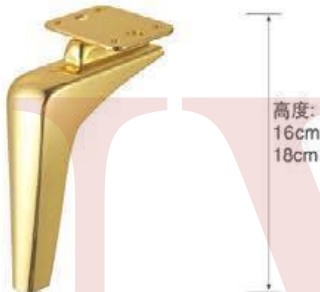

YJ-A2297 材质: 铁
枪黑/金色/哑黑/光铬

高度:
16cm

YJ-A2298 材质: 铁
枪黑/金色/哑黑/光铬

高度:
12cm
15cm

YJ-A2287 材质: 铁
枪黑/金色/哑黑/光铬

高度:
12cm
15cm

YJ-A2288 材质: 铁
枪黑/金色/哑黑/光铬

高度:
12cm
15cm
18cm

YJ-A2289 材质: 铁
枪黑/金色/哑黑/光铬

高度:
13cm

YJ-A2299 材质: 铁
枪黑/金色/哑黑/光铬

YJ-A2300 材质: 铁
枪黑/金色/哑黑/光铬

高度:
13cm
17cm

YJ-A2301 材质: 铁
枪黑/金色/哑黑/光铬

高度:
13cm
17cm

YJ-A2302 材质: 铁
枪黑/金色/哑黑/光铬

高度:
14cm
15cm
18cm

YJ-A2312 材质: 铁
枪黑/金色/哑黑/光铬

高度:
13cm
15cm
17cm

YJ-A2313 材质: 铁
枪黑/金色/哑黑/光铬

高度:
13cm
15cm
17cm

YJ-A2314 材质: 铁
枪黑/金色/哑黑/光铬

高度:
13cm
15cm
17cm

YJ-A2303 材质: 铁
枪黑/金色/哑黑/光铬

高度:
15cm

YJ-A2304 材质: 铁
枪黑/金色/哑黑/光铬

高度:
15cm
20cm

YJ-A2305 材质: 铁
枪黑/金色/哑黑/光铬

高度:
16cm
18cm

YJ-A2315 材质: 铁
枪黑/金色/哑黑/光铬

高度:
13cm
15cm
17cm

YJ-A2316 材质: 铁
枪黑/金色/哑黑/光铬