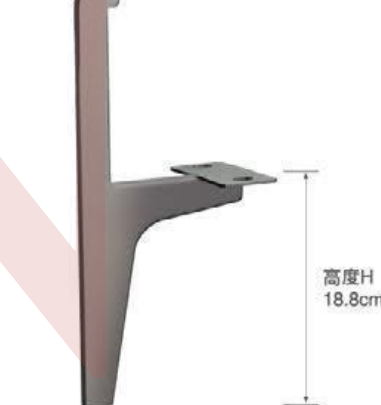

HD-0028 材质: 铁金色竹节脚

HD-0029 材质: 铁金色竹节脚

HD-0030 材质: 铁金色带珠

HD-0031 材质: 铁金色

HD-0032 材质: 铁金色

HD-0033 材质: 铁金色

HD-0040 材质: 铁枪黑

HD-0041 材质: 铁枪黑