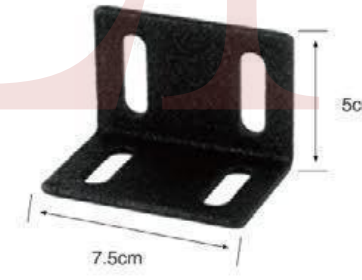

YJ-B2219 ▶ 大三角(亮白)

YJ-B2220 ▶ 大三角(金色)

YJ-B2221 ▶ 大三角(SK金)

YJ-B2222 ▶ 大三角(砂黑)

8x10角码系列 Corner code

YJ-B2223 ▶ 8x10角码T字型A款(亮白)

YJ-B2224 ▶ 8x10角码双横型A款(棕色皮纹)

YJ-B2225 ▶ 8x10角码双横型A款(砂黑)