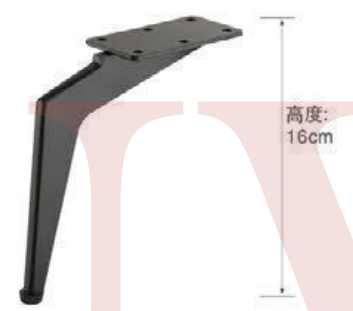

YJ-A2259 材质: 铁
枪黑/金色/哑黑/光铬
高度: 13cm

YJ-A2260 材质: 铁
枪黑/金色/哑黑/光铬
高度: 15cm
17cm

YJ-A2249 材质: 铁
枪黑/金色/哑黑/光铬
高度: 16.5cm

YJ-A2250 材质: 铁
枪黑/金色/哑黑/光铬
高度: 15cm
17cm

YJ-A2251 材质: 铁
枪黑/金色/哑黑/光铬
高度: 13cm
15cm
17cm

YJ-A2261 材质: 铁
枪黑/金色/哑黑/光铬
高度: 15cm
20cm

YJ-A2262 材质: 铁
枪黑/金色/哑黑/光铬
高度: 14cm

YJ-A2263 材质: 铁
枪黑/金色/哑黑/光铬
高度: 13cm

高度: 15.5cm

YJ-A2264 材质: 铁
枪黑/金色/哑黑/光铬

高度: 13cm

YJ-A2265 材质: 铁
枪黑/金色/哑黑/光铬

高度: 11.5cm

YJ-A2266 材质: 铁
枪黑/金色/哑黑/光铬

高度: 16cm

YJ-A2267 材质: 铁
枪黑/金色/哑黑/光铬

高度: 16cm

YJ-A2268 材质: 铁
枪黑/金色/哑黑/光铬

高度: 16cm

YJ-A2269 材质: 铁
枪黑/金色/哑黑/光铬

高度: 17cm

YJ-A2270 材质: 铁
枪黑/金色/哑黑/光铬