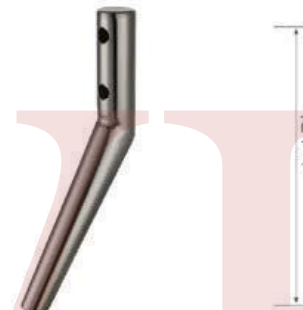

高度:
10cm
13cm
15cm
18cm
20cm
25cm

YJ-A2327 材质: 铁
枪黑/金色/哑黑/光铬

高度:
10cm

高度:
15cm
18cm
20cm

YJ-A2328 材质: 铁
枪黑/金色/哑黑/光铬

高度:
10cm

高度:
15cm
18cm
20cm

YJ-A2329 材质: 铁
枪黑/金色/哑黑/光铬