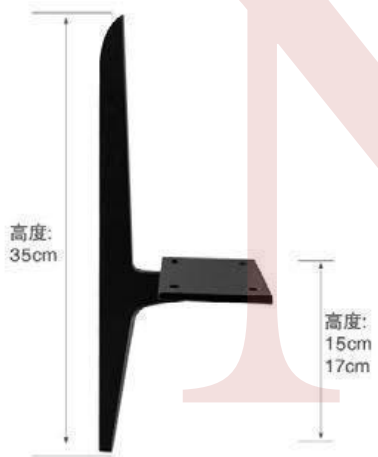

高度:
13cm
15cm
18cm
20cm

YJ-A2345 材质: 铁
枪黑/金色/哑黑/光铬

高度:
13cm
15cm
18cm
20cm

YJ-A2346 材质: 铁
枪黑/金色/哑黑/光铬

高度:
12cm
15cm

YJ-A2347 材质: 铁
枪黑/金色/哑黑/光铬

YJ-A2348 材质: 铁
枪黑/金色/哑黑/光铬

YJ-A2349 材质: 铁
枪黑/金色/哑黑/光铬

YJ-A2350 材质: 铁
枪黑/金色/哑黑/光铬

YJ-A2357 材质: 铁
枪黑/金色/哑黑/光铬

YJ-A2358 材质: 铁
枪黑/金色/哑黑/光铬

YJ-A2359 材质: 铁
枪黑/金色/哑黑/光铬

YJ-A2351 材质: 铁
枪黑/金色/哑黑/光铬

YJ-A2352 材质: 铁
枪黑/金色/哑黑/光铬

YJ-A2353 材质: 铁
枪黑/金色/哑黑/光铬

YJ-A2360 材质: 铁
枪黑/金色/哑黑/光铬

YJ-A2361 材质: 铁
枪黑/金色/哑黑/光铬

YJ-A2362 材质: 铁
枪黑/金色/哑黑/光铬

YJ-A2354 材质: 铁
枪黑/金色/哑黑/光铬

YJ-A2355 材质: 铁
枪黑/金色/哑黑/光铬

YJ-A2356 材质: 铁
枪黑/金色/哑黑/光铬

高度:
13cm
15cm
18cm
20cm
22cm

YJ-A2363 材质: 铁
枪黑/金色/哑黑/光铬

高度:
13cm
15cm
18cm
20cm
22cm