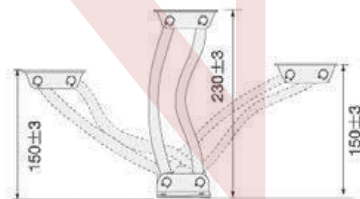

YJ-D2201# ▶ 28cm靠背前后移
包装规格: 42x31x19cm

YJ-D2204# ▶ 可选规格: 4/5/6/7/9cm

YJ-D2205# ▶ 7cm双耳

YJ-D2206# ▶ 单边耳朵螺母

YJ-D2202# ▶ 23cm靠背前后移
包装规格: 42x31x19cm

YJ-D2207# ▶ 双耳套筒
可选规格: 10.5/11/11.5/12/12.5/13.5/15cm
可选档: 3档/5档/6档