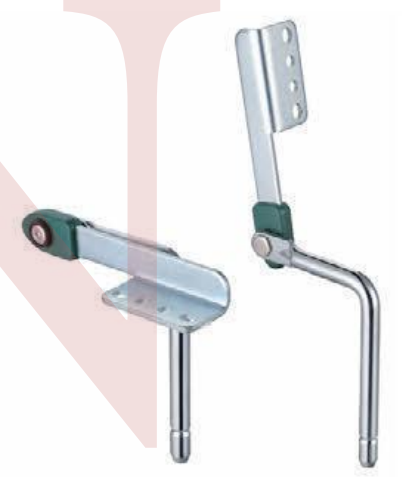

YJ-D2226# ▶▶ 小铁头螺牙(15档/30档/45档)

YJ-D2227# ▶▶ 小铁头螺牙