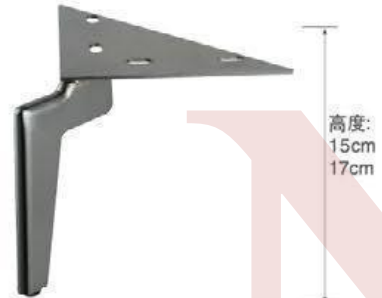

YJ-A2225 ▶ 材质: 铁
枪黑/金色/哑黑/光铬

高度:
12cm
15cm

YJ-A2226 ▶ 材质: 铁
枪黑/金色/哑黑/光铬

高度:
12cm
15cm

YJ-A2227 ▶ 材质: 铁
枪黑/金色/哑黑/光铬

高度:
13cm
17cm
19cm

YJ-A2237 ▶ 材质: 铁
枪黑/金色/哑黑/光铬

高度:
17cm

YJ-A2238 ▶ 材质: 铁
枪黑/金色/哑黑/光铬

高度:
17cm

YJ-A2239 ▶ 材质: 铁
枪黑/金色/哑黑/光铬

YJ-A2240 材质: 铁
枪黑/金色/哑黑/光铬
高度: 17cm
19cm

YJ-A2241 材质: 铁
枪黑/金色/哑黑/光铬
高度: 17cm
19cm

YJ-A2242 材质: 铁
枪黑/金色/哑黑/光铬
高度: 15cm
17cm

YJ-A2252 材质: 铁
枪黑/金色/哑黑/光铬
高度: 10cm
12cm
15cm
17cm
20cm
22cm
25cm

YJ-A2253 材质: 铁
枪黑/金色/哑黑/光铬
高度: 15.5cm

YJ-A2254 材质: 铁
枪黑/金色/哑黑/光铬
高度: 14cm

YJ-A2243 材质: 铁
枪黑/金色/哑黑/光铬
高度: 15cm
17cm

YJ-A2244 材质: 铁
枪黑/金色/哑黑/光铬
高度: 18cm
17cm

YJ-A2245 材质: 铁
枪黑/金色/哑黑/光铬
高度: 12cm

YJ-A2255 材质: 铁
枪黑/金色/哑黑/光铬
高度: 15cm
17cm