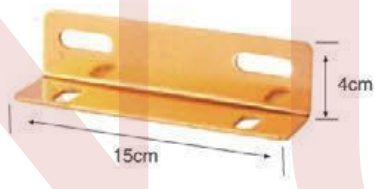

YJ-B2236 ▶▶▶ 8x15角码T字型A款(SK金)