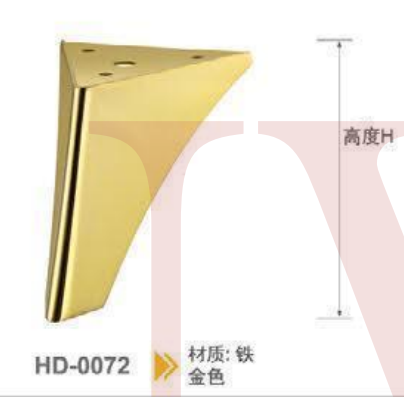

Sofa Leg/ Tea Table Legs Series

HD-0091 材质: 铁
枪黑带角码

HD-0092 材质: 铁
枪黑带角码

HD-0093 材质: 铁
枪黑带角码

HD-0094 材质: 铁
枪黑小半圆三叉加角码

HD-0095 材质: 铁
枪黑小半圆三叉加角码

HD-0096 材质: 铁
菱形三叉脚加高角码

HD-0097 材质: 铁
枪黑加角码