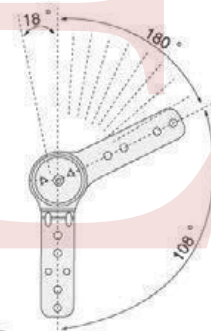

YJ-D2235# ▶▶ 细扁铁头枕(可配铝合金插套)

YJ-D2236# ▶▶ 铁头螺牙10档/12档

YJ-D2237# ▶▶ 铁头套筒10档/12档

YJ-D2243# ▶▶ 108-180° 大圆全封密

YJ-D2244# ▶▶ 108-190° 大圆全封密

YJ-D2238# ▶▶ 新三孔套筒6档

YJ-D2239# ▶▶ 13.5厘米单耳带套筒

YJ-D2240# ▶▶ 7厘米长单耳螺牙