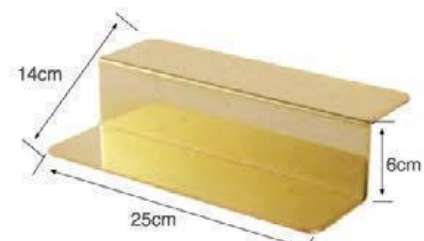

YJ-B2242 ▶▶▶ 床围栏(代金色)