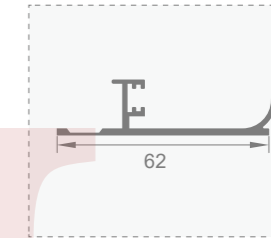

壁厚: 1.1mm

+86-18680577977

型号: CL5691

壁厚: 1.1mm

型号: CL5767

壁厚: 1.1mm

型号: CL5692

壁厚: 1.1mm

型号: CL5768

壁厚: 1.1mm

型号: CL5693

壁厚: 1.1mm

型号:

壁厚: 1.9mm

型号: CL5694

壁厚: 1.1mm

型号:

壁厚: 1.1mm

型号: CL5695

壁厚: 1.1mm

名称: 层板灯专用

备注: 灯带 1米 /1.5 米

名称: 层板灯专用

备注: 高端电源