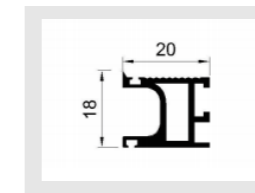

名称:JJ-1952(带框母拉手)
重量:0.88kg/m 壁厚:3.0mm

名称:JJ-1953(大边框)
重量:0.736kg/m 壁厚:2.0mm

名称:JJ-1954(大拉手)
重量:0.52kg/m 壁厚:2.5mm

名称:JJ-1955(斜边免拉手)
重量:0.55kg/m 壁厚:2.5mm

名称:JJ-1956(小拉手)
重量:0.34kg/m 壁厚:2.5mm

名称:JJ-1957(小边框)
重量:0.233kg/m 壁厚:2.0mm