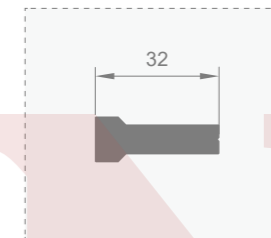

型号: JJ-1811
壁厚: 11.8mm