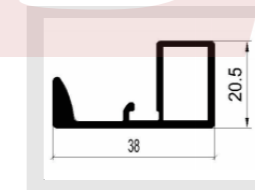

名称: JJ-2002 (F型隐框拉手)
重量: 0.554kg/m
壁厚: 2.7mm

名称: JJ-2003 (拇指型拉手)
重量: 0.502kg/m
壁厚: 1.8mm

名称: JJ-2016 (20框边框)
重量: 0.353kg/m
壁厚: 2.1mm

名称: JJ-2017 (20框拉手)
重量: 0.542kg/m
壁厚: 2.1mm

名称: JJ-2006 (20框F拉手)
重量: 0.46kg/m
壁厚: 1.8mm

名称: JJ-2007 (20框边框)
重量:
壁厚: 1.4mm

名称: JJ-2008 (20框拉手)
重量:
壁厚: 1.4mm

名称: JJ-2009 (20框边框)
重量: 0.32kg/m
壁厚: 1.8mm

名称: JJ-2011 (20框镂空拉手)
重量: 0.601kg/m
壁厚: 1.8mm

名称: JJ-2012 (鹰嘴型拉手)
重量: 0.502kg/m
壁厚: 1.8mm

名称: JJ-2013 (海马拉手)
重量: 0.52kg/m
壁厚: 2.1mm