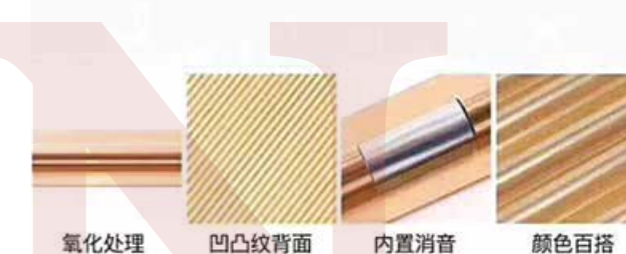

壁厚: 1.9mm

型号: JJ-1784

壁厚: 2.0mm

名称: 天地铰链

材质: 铝合金

型号: 进口重型天地铰链

材质: 不锈钢

型号: JJ-1850
 壁厚: 1.4mm