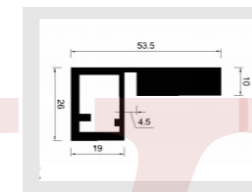

壁厚: 1.2mm

型号: JJ-1895

壁厚: 1.2mm

+86-18680577977

名称: JJ-2004 (25框拉手)
重量: 0.786kg/m
壁厚: 3.2mm

名称: JJ-2005 (25边框)
重量: 0.584kg/m
壁厚: 3.2mm

名称: JJ-1767 (隐边25边框)
重量: 0.68kg/m
壁厚: 3.0mm

名称: JJ-1776 (隐边25框拉手)
重量: 0.92kg/m
壁厚: 3.0mm