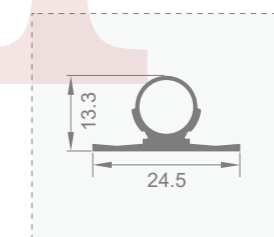

壁厚: 2.4mm

型号: JJ-1561

壁厚: 3.1mm

型号: JJ-1787

壁厚: 1.9mm

型号: JJ-1784

壁厚: 2.0mm

型号: JJ-1787

壁厚: 1.9mm

型号: JJ-1784

壁厚: 2.0mm

名称: 天地铰链

材质: 铝合金

型号: 进口重型天地铰链

材质: 不锈钢

型号: JJ-1850
 壁厚: 1.4mm

型号: JJ-1851
 壁厚: 1.3mm

型号: JJ-1852
 壁厚: 1.4mm

型号: JJ-1853
 壁厚: 1.2mm

+86-18680577977

型号: JJ-1478

壁厚: 1.2mm

型号: JJ-1479

壁厚: 1.2mm