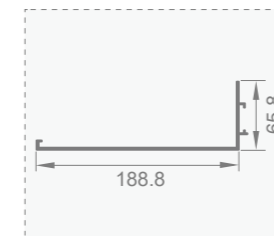

型号: JJ-1867

壁厚: 1.2mm