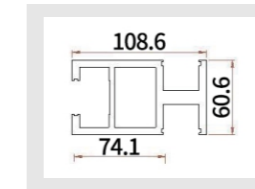

名称:中立柱
重量:2.689kg/m
表面:氟碳喷涂