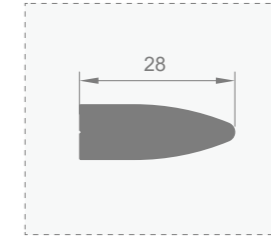

库存：亚黑色、浅金拉丝
长度：1100、1000
其他长度可以订做

Stock: sub black, light gold brushed
Length: 1100, 1000
Other lengths can be customized

型号: JJ-1789
壁厚: 9.5mm

型号: JJ-1790
壁厚: 8.0mm

型号: JJ-1788
壁厚: 10.5mm

型号: JJ-1791
壁厚: 7.9mm

型号: JJ-1792
壁厚: 11.6mm

型号: JJ-1786
壁厚: 11.0mm

型号: JJ-1811
壁厚: 11.8mm

型号: JJ-1521
壁厚: 12.0mm

型号: JJ-1522
壁厚: 8.0mm

型号: JJ-1523
壁厚: 10.0mm

型号: JJ-1524
壁厚: 5.0mm

型号: JJ-1526
壁厚: 5.0mm