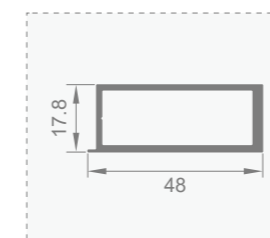

壁厚: 3.0mm

型号: JJ-1777

壁厚: 4.0mm

型号: JJ-1778

壁厚: 4.0mm

型号: JJ-1737

壁厚: 2.4mm

型号: JJ-1736

壁厚: 2.4mm

型号: JJ-1561

壁厚: 3.1mm

型号: JJ-1787

壁厚: 1.9mm

型号: JJ-1784

壁厚: 2.0mm

型号: JJ-1787

壁厚: 1.9mm

型号: JJ-1784

壁厚: 2.0mm

名称: 天地铰链

材质: 铝合金

型号: 进口重型天地铰链

材质: 不锈钢

型号: JJ-1850
 壁厚: 1.4mm