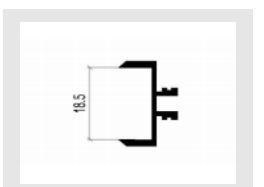

名称: JJ-2026 (一根框立柱)
重量: 0.89kg/m 壁厚: 2.5mm

名称: JJ-1990 (转换条)
重量: 0.32kg/m 壁厚: 1.5mm

+86-18680577977

型号: JJ-1787

壁厚: 1.9mm

型号: JJ-1784

壁厚: 2.0mm

型号: JJ-1747