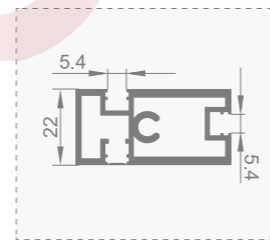

型号: JJ-1742

壁厚: 2.5mm