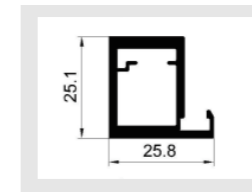

壁厚: 1.2mm

型号: JJ-1895

壁厚: 1.2mm

+86-18680577977

名称: JJ-2004 (25框拉手)
重量: 0.786kg/m
壁厚: 3.2mm

名称: JJ-2005 (25边框)
重量: 0.584kg/m
壁厚: 3.2mm

名称: JJ-1767 (隐边25边框)
重量: 0.68kg/m
壁厚: 3.0mm

名称: JJ-1776 (隐边25框拉手)
重量: 0.92kg/m
壁厚: 3.0mm

名称: JJ-1768 (隐边25框拉手)
重量: 1.15kg/m
壁厚: 3.0mm

名称: JJ-2038 (脚线角码)
重量: 2.2kg/m
壁厚: 5.0mm

名称: JJ-2010 (隐边内嵌拉手)
重量: 0.81kg/m
壁厚: 2.8mm

名称: JJ-1766 (衣通)
重量: 0.29kg/m
壁厚: 1.2mm

名称: JJ-2018 (博洛尼上下框)
重量: 0.309kg/m
壁厚: 4.7mm