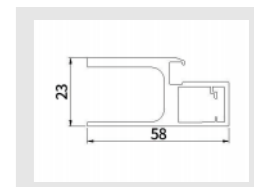

名称:天地铰链
重量:0.88kg/m
表面:氟碳喷涂