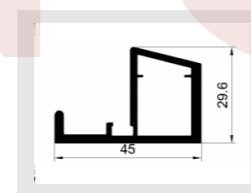

名称: JJ-2020 (天地斜框拉手)
重量: 0.813kg/m
壁厚: 3.0mm