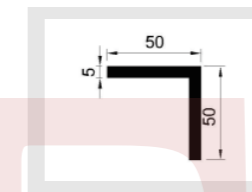

壁厚: 1.2mm

型号: JJ-1895

壁厚: 1.2mm

+86-18680577977

名称: JJ-2004 (25框拉手)
重量: 0.786kg/m
壁厚: 3.2mm

名称: JJ-2005 (25边框)
重量: 0.584kg/m
壁厚: 3.2mm

名称: JJ-1767 (隐边25边框)
重量: 0.68kg/m
壁厚: 3.0mm

名称: JJ-1776 (隐边25框拉手)
重量: 0.92kg/m
壁厚: 3.0mm

名称: JJ-1768 (隐边25框拉手)
重量: 1.15kg/m
壁厚: 3.0mm

名称: JJ-2038 (脚线角码)
重量: 2.2kg/m
壁厚: 5.0mm

名称: JJ-2010 (隐边内嵌拉手)
重量: 0.81kg/m
壁厚: 2.8mm

名称: JJ-1766 (衣通)
重量: 0.29kg/m
壁厚: 1.2mm

名称: JJ-2018 (博洛尼上下框)
重量: 0.309kg/m
壁厚: 4.7mm