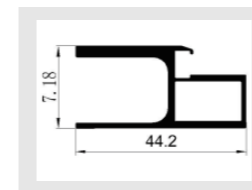

名称: JJ-2002 (F型隐框拉手)
重量: 0.554kg/m
壁厚: 2.7mm

名称: JJ-2003 (拇指型拉手)
重量: 0.502kg/m
壁厚: 1.8mm

名称: JJ-2016 (20框边框)
重量: 0.353kg/m
壁厚: 2.1mm

名称: JJ-2017 (20框拉手)
重量: 0.542kg/m
壁厚: 2.1mm

名称: JJ-2006 (20框F拉手)
重量: 0.46kg/m
壁厚: 1.8mm

名称: JJ-2007 (20框边框)
重量:
壁厚: 1.4mm

名称: JJ-2008 (20框拉手)
重量:
壁厚: 1.4mm

名称: JJ-2009 (20框边框)
重量: 0.32kg/m
壁厚: 1.8mm

名称: JJ-2011 (20框镂空拉手)
重量: 0.601kg/m
壁厚: 1.8mm

名称: JJ-2012 (鹰嘴型拉手)
重量: 0.502kg/m
壁厚: 1.8mm

名称: JJ-2013 (海马拉手)
重量: 0.52kg/m
壁厚: 2.1mm

名称: JJ-2014 (月牙一体拉手)
重量: 0.492kg/m
壁厚: 2.1mm

名称: JJ-2000 (U型拉手)
重量: 0.617kg/m
壁厚: 1.8mm

名称: JJ-2015 (20框边框)
重量: 0.333kg/m
壁厚: 1.6mm

名称: JJ-2001 (隐框边框)
重量: 0.381kg/m
壁厚: 2.7mm

+86-18680577977

全铝隐框岩板柜门型材

All aluminum hidden frame rock panel door profil