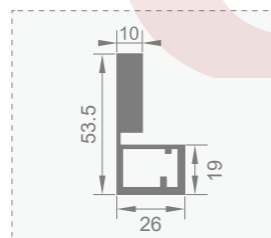

+86-18680577977

型号: JJ-1920

壁厚: 2.5mm

型号: JJ-1767

壁厚: 3.0mm

型号: JJ-1768

壁厚: 3.0mm

型号: JJ-1776

壁厚: 3.0mm

型号: JJ-1777

壁厚: 4.0mm

型号: JJ-1778

壁厚: 4.0mm

型号: JJ-1737

壁厚: 2.4mm

型号: JJ-1736