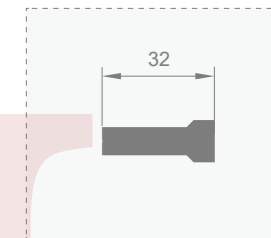

库存：亚黑色、浅金拉丝
长度：1100、1000
其他长度可以订做

Stock: sub black, light gold brushed
Length: 1100, 1000
Other lengths can be customized

型号: JJ-1789
壁厚: 9.5mm

型号: JJ-1790
壁厚: 8.0mm

型号: JJ-1788
壁厚: 10.5mm

型号: JJ-1791
壁厚: 7.9mm

型号: JJ-1792
壁厚: 11.6mm

型号: JJ-1786
壁厚: 11.0mm

型号: JJ-1811
壁厚: 11.8mm

型号: JJ-1521
壁厚: 12.0mm

型号: JJ-1522
壁厚: 8.0mm

型号: JJ-1523
壁厚: 10.0mm

型号: JJ-1524
壁厚: 5.0mm

型号: JJ-1526
壁厚: 5.0mm