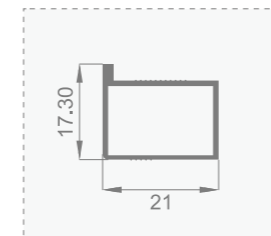

型号: JJ-1851
 壁厚: 1.3mm

型号: JJ-1852
 壁厚: 1.4mm

型号: JJ-1853
 壁厚: 1.2mm

+86-18680577977

型号: JJ-1478

壁厚: 1.2mm

型号: JJ-1479

壁厚: 1.2mm