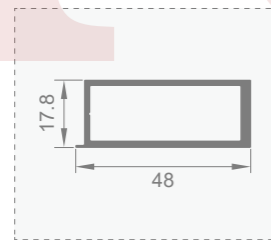

名称: JJ-2026 (一根框立柱)
重量: 0.89kg/m 壁厚: 2.5mm

名称: JJ-1990 (转换条)
重量: 0.32kg/m 壁厚: 1.5mm

+86-18680577977

型号: JJ-1787

壁厚: 1.9mm

型号: JJ-1784

壁厚: 2.0mm

型号: JJ-1747