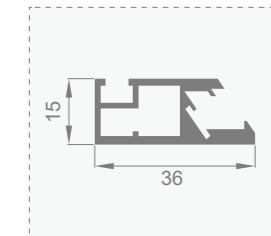

型号: JJ-1875
壁厚: 1.2mm