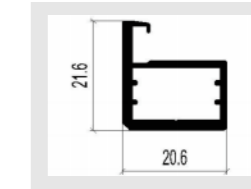

名称: JJ-2002 (F型隐框拉手)
重量: 0.554kg/m
壁厚: 2.7mm

名称: JJ-2003 (拇指型拉手)
重量: 0.502kg/m
壁厚: 1.8mm

名称: JJ-2016 (20框边框)
重量: 0.353kg/m
壁厚: 2.1mm

名称: JJ-2017 (20框拉手)
重量: 0.542kg/m
壁厚: 2.1mm

名称: JJ-2006 (20框F拉手)
重量: 0.46kg/m
壁厚: 1.8mm