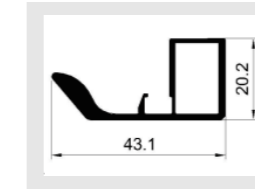

名称: JJ-2002 (F型隐框拉手)
重量: 0.554kg/m
壁厚: 2.7mm

名称: JJ-2003 (拇指型拉手)
重量: 0.502kg/m
壁厚: 1.8mm

名称: JJ-2016 (20框边框)
重量: 0.353kg/m
壁厚: 2.1mm

名称: JJ-2017 (20框拉手)
重量: 0.542kg/m
壁厚: 2.1mm

名称: JJ-2006 (20框F拉手)
重量: 0.46kg/m
壁厚: 1.8mm