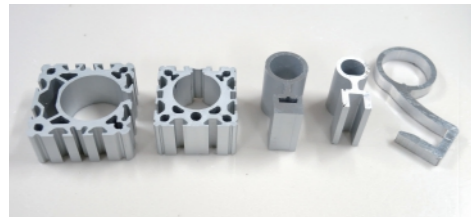

名称:堵头
库存颜色:瓷泳灰、瓷泳黑

+86-18680577977

铝蜂窝板 / 竹琨板(碳晶板) / 抗倍特板

防火抗高温、耐磨防刮、抗紫外线、超强承重力、很好的耐腐蚀能力;适用于整体家具用板, 墙面装饰, 护墙板, 门板, 吊顶, 隔断, 飞机、高铁、轮船、大巴房车吊顶内饰及工程用板等颜色规格齐全, 支持定制

+86-18680577977

专业工业铝型材定制

一站式服务:开模-挤压铝材-机加工-抛光-表面处理