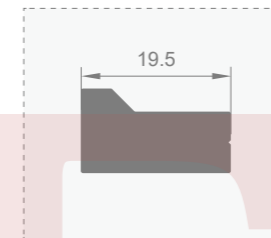

型号: JJ-1792
壁厚: 11.6mm

型号: JJ-1786
壁厚: 11.0mm

型号: JJ-1811
壁厚: 11.8mm

型号: JJ-1521
壁厚: 12.0mm

型号: JJ-1522
壁厚: 8.0mm

型号: JJ-1523
壁厚: 10.0mm

型号: JJ-1524
壁厚: 5.0mm

型号: JJ-1526
壁厚: 5.0mm