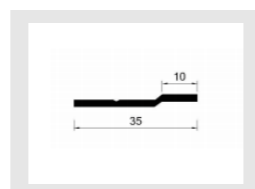

名称: JJ-2033 (挂件)

重量: 0.14kg/m

壁厚: 1.5mm

+86-18680577977