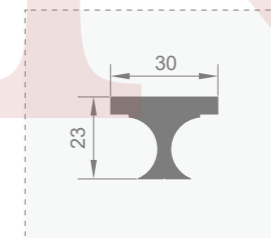

型号: JJ-1792
壁厚: 11.6mm

型号: JJ-1786
壁厚: 11.0mm

型号: JJ-1811
壁厚: 11.8mm

型号: JJ-1521
壁厚: 12.0mm

型号: JJ-1522
壁厚: 8.0mm

型号: JJ-1523
壁厚: 10.0mm

型号: JJ-1524
壁厚: 5.0mm

型号: JJ-1526
壁厚: 5.0mm