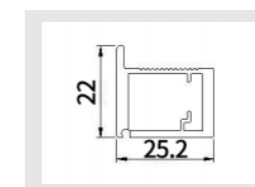

名称:转换条
重量:0.21kg/m
表面:氟碳喷涂

名称:25层板灯
重量:0.39kg/m
表面:氟碳喷涂

名称:25层板灯
重量:0.39kg/m
表面:氟碳喷涂

名称:天地铰链
重量:0.88kg/m
表面:氟碳喷涂

名称:天地框
重量:0.48kg/m
表面:氟碳喷涂

名称:内嵌拉手
重量:0.88kg/m
表面:氟碳喷涂

名称:天地铰链(全隐型材)
重量:0.48kg/m
表面:氟碳喷涂

HIGH-END