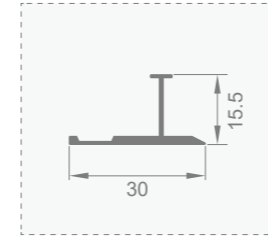

型号: CL5691

壁厚: 1.1mm