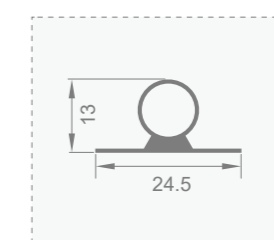

型号: JJ-1852
壁厚: 1.4mm