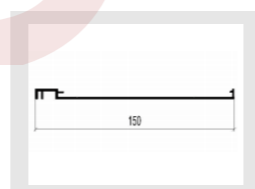

重量: 0.405kg/m

壁厚: 2.4mm

名称: JJ-2028 (转换条)

重量: 0.062kg/m

壁厚:

名称: JJ-2029 (侧板)

重量: 0.879kg/m

壁厚: 1.8mm

名称: JJ-2030 (侧盖)

重量: 0.66kg/m

壁厚: 1.8mm

名称: JJ-2031 (小层板)

重量: 0.746kg/m

壁厚: 1.0mm

名称: JJ-2032 (造型管)

重量: 0.077kg/m