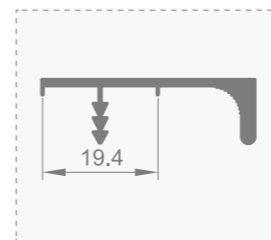

实现简欧风格与现代风格的融汇，形成难以复制的新古典主义意境，让每一个细节都融合了丰富的设计想法，简约与简单，给懂得浪漫生活的人创造精致生活。

To achieve the integration of simple European style and modern style, form a new classical artistic conception that is difficult to replicate, so that every detail is integrated with rich design ideas, simple and simple, to create a delicate life for people who understand the romantic life.

型号: JJ-1802

壁厚: 1.7mm