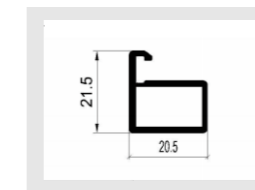

名称: JJ-2015 (20框边框)
重量: 0.333kg/m
壁厚: 1.6mm