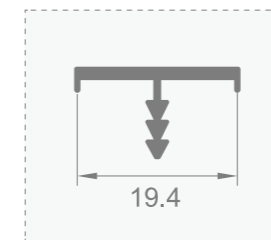

型号: JJ-1801

壁厚: 1.2mm