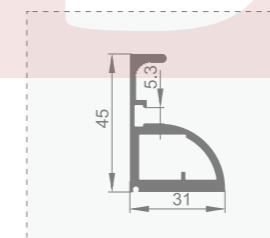

+86-18680577977

型号: JJ-1920

壁厚: 2.5mm

型号: JJ-1767

壁厚: 3.0mm

型号: JJ-1768

壁厚: 3.0mm

型号: JJ-1776

壁厚: 3.0mm

型号: JJ-1777

壁厚: 4.0mm

型号: JJ-1778

壁厚: 4.0mm

型号: JJ-1737

壁厚: 2.4mm

型号: JJ-1736