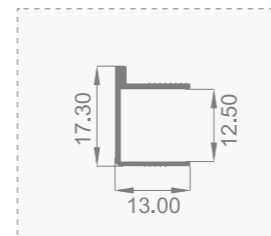

型号: JJ-1851
 壁厚: 1.3mm

型号: JJ-1852
 壁厚: 1.4mm

型号: JJ-1853
 壁厚: 1.2mm

+86-18680577977

型号: JJ-1478

壁厚: 1.2mm

型号: JJ-1479

壁厚: 1.2mm