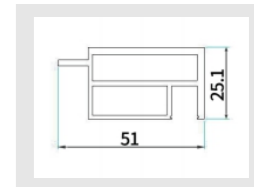

名称:前立柱
重量:1.273kg/m
表面:氟碳喷涂

名称:中立柱
重量:2.689kg/m
表面:氟碳喷涂

名称:上下框
重量:2.488kg/m
表面:氟碳喷涂

名称:转角
重量:0.416kg/m
表面:氟碳喷涂

名称:底座
重量:0.722kg/m
表面:氟碳喷涂

名称:后边立柱
重量:1.28kg/m
表面:氟碳喷涂

名称:前天地横梁
重量:0.116kg/m
表面:氟碳喷涂

名称:后横梁
重量:0.352kg/m
表面:氟碳喷涂