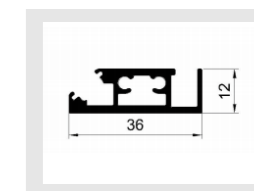

型号: JJ-1796

壁厚: 5.0mm

+86-18680577977

名称: JJ-1995 (四代层板灯)
重量: 0.38kg/m
壁厚:

名称: JJ-1996 (四代层板灯)
重量: 0.37kg/m
壁厚:

名称: JJ-1997
重量:
壁厚:

名称: JJ-2035 (二代层板灯)
重量: 0.49kg/m
壁厚: 2.1mm

名称: JJ-2034 (二代层板灯)
重量: 0.466kg/m
壁厚: 1.8mm