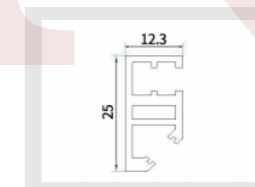

名称:25层板灯
重量:0.39kg/m
表面:氟碳喷涂