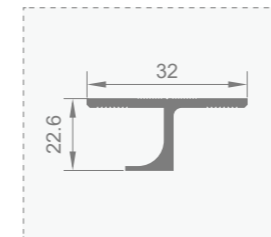

型号: JJ-1792
壁厚: 11.6mm

型号: JJ-1786
壁厚: 11.0mm

型号: JJ-1811
壁厚: 11.8mm

型号: JJ-1521
壁厚: 12.0mm

型号: JJ-1522
壁厚: 8.0mm

型号: JJ-1523
壁厚: 10.0mm

型号: JJ-1524
壁厚: 5.0mm

型号: JJ-1526
壁厚: 5.0mm