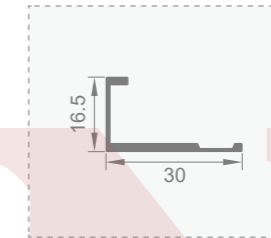

壁厚: 1.1mm

+86-18680577977

型号: CL5691

壁厚: 1.1mm

型号: CL5767

壁厚: 1.1mm

型号: CL5692

壁厚: 1.1mm

型号: CL5768

壁厚: 1.1mm

型号: CL5693

壁厚: 1.1mm

型号:

壁厚: 1.9mm

型号: CL5694

壁厚: 1.1mm