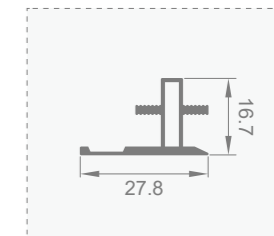

+86-18680577977

型号: CL5185

壁厚: 1.1mm

型号: CL5191

壁厚: 1.1mm

型号: CL5186

壁厚: 1.1mm

型号: CL5192A

壁厚: 1.1mm

型号: CL5187

壁厚: 1.1mm

型号: CL5803

壁厚: 1.9mm

型号: CL5188

壁厚: 1.1mm

型号: CL5804