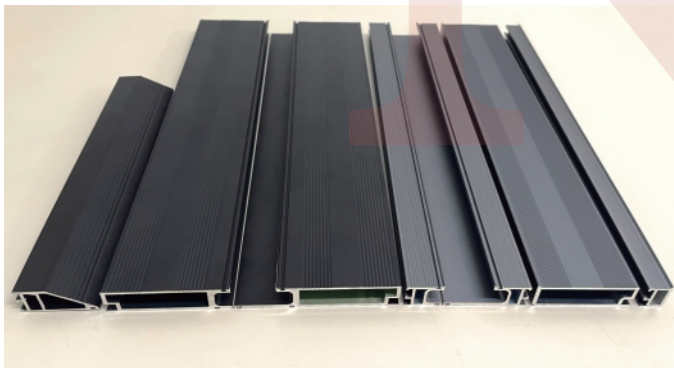

7种型材,13种做法!岩板色板10多种颜色,大量现货,随心选择,拒绝将就!