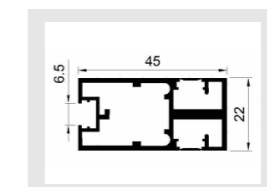

名称: JJ-2026 (一根框立柱)
重量: 0.89kg/m 壁厚: 2.5mm

名称: JJ-1990 (转换条)
重量: 0.32kg/m 壁厚: 1.5mm

+86-18680577977

型号: JJ-1787

壁厚: 1.9mm

型号: JJ-1784

壁厚: 2.0mm

型号: JJ-1747