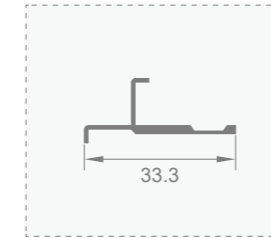

型号: CL5767

壁厚: 1.1mm

型号: CL5693

壁厚: 1.1mm

型号: CL5768

壁厚: 1.1mm

型号: CL5692

壁厚: 1.1mm

型号: CL5691

壁厚: 1.1mm

+86-18680577977

型号: CL5339

壁厚: 1.1mm

型号:

壁厚: 1.1mm

型号: CL5340

壁厚: 1.1mm

型号:

壁厚: 1.1mm

型号: CL5341

壁厚: 1.1mm

型号: CL5342

壁厚: 1.1mm

型号: CL5589