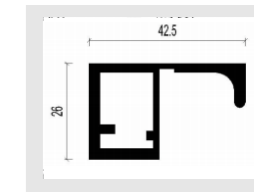

壁厚: 1.2mm

型号: JJ-1895

壁厚: 1.2mm

+86-18680577977

名称: JJ-2004 (25框拉手)
重量: 0.786kg/m
壁厚: 3.2mm

名称: JJ-2005 (25边框)
重量: 0.584kg/m
壁厚: 3.2mm

名称: JJ-1767 (隐边25边框)
重量: 0.68kg/m
壁厚: 3.0mm

名称: JJ-1776 (隐边25框拉手)
重量: 0.92kg/m
壁厚: 3.0mm

名称: JJ-1768 (隐边25框拉手)
重量: 1.15kg/m
壁厚: 3.0mm

名称: JJ-2038 (脚线角码)
重量: 2.2kg/m
壁厚: 5.0mm

名称: JJ-2010 (隐边内嵌拉手)
重量: 0.81kg/m
壁厚: 2.8mm

名称: JJ-1766 (衣通)
重量: 0.29kg/m
壁厚: 1.2mm

名称: JJ-2018 (博洛尼上下框)
重量: 0.309kg/m
壁厚: 4.7mm