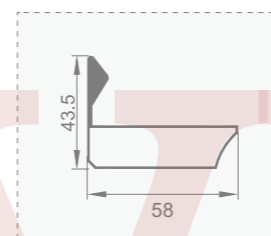

型号: JJ-1503

壁厚: 1.2mm