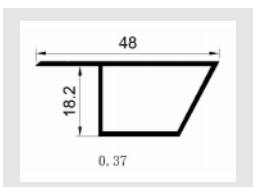

名称: JJ-1989 (顶线)
重量: 0.37kg/m 壁厚: 3.0mm