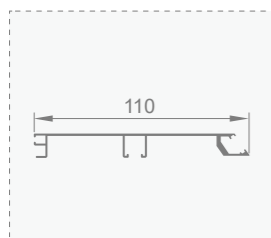

型号: JJ-1796

壁厚: 5.0mm

+86-18680577977

名称: JJ-1995 (四代层板灯)
重量: 0.38kg/m
壁厚:

名称: JJ-1996 (四代层板灯)
重量: 0.37kg/m
壁厚:

名称: JJ-1997
重量:
壁厚:

名称: JJ-2035 (二代层板灯)
重量: 0.49kg/m
壁厚: 2.1mm

名称: JJ-2034 (二代层板灯)
重量: 0.466kg/m
壁厚: 1.8mm

名称: JJ-2036 (三代层板灯)
重量: 0.385kg/m
壁厚: 2.2mm

名称: JJ-2037 (三代层板灯)
重量: 0.458kg/m
壁厚: 2.2mm

新款层板灯铝材

无需铣型，不用挂件，免螺丝安装，直接按压式锁扣连接。方便快捷，更节省成本！

+86-18680577977

型号: JJ-1744

壁厚: 1.2mm

型号: JJ-1873