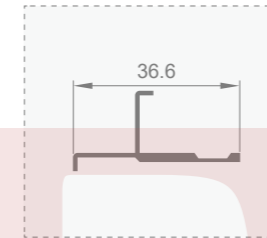

壁厚: 1.1mm

+86-18680577977

型号: CL5691

壁厚: 1.1mm

型号: CL5767

壁厚: 1.1mm

型号: CL5692

壁厚: 1.1mm

型号: CL5768

壁厚: 1.1mm

型号: CL5693

壁厚: 1.1mm

型号:

壁厚: 1.9mm

型号: CL5694

壁厚: 1.1mm