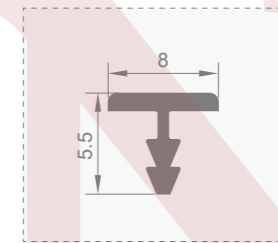

名称: JJ-2025 (天地威法框)
重量: 0.776kg/m
壁厚: 2.9mm

名称: 封边拉手
壁厚: 1.5mm
库存颜色: 哑黑、金色

名称: 天地威法框
壁厚: 2.9mm
库存颜色: 拉丝金、拉丝黑

名称: 隐边内嵌拉手
壁厚: 2.8mm
库存颜色: 哑黑、拉丝金

名称: 25边框
壁厚: 3.0mm
库存颜色: 拉丝金、哑黑

+86-18680577977

型号: JJ-1854

壁厚: 1.0mm