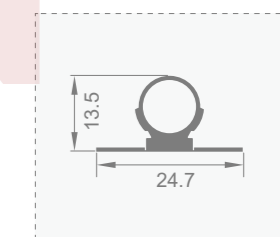

壁厚: 1.9mm

型号: JJ-1784

壁厚: 2.0mm

名称: 天地铰链

材质: 铝合金

型号: 进口重型天地铰链

材质: 不锈钢

型号: JJ-1850
 壁厚: 1.4mm