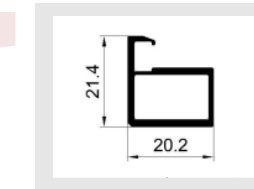

名称: JJ-2002 (F型隐框拉手)
重量: 0.554kg/m
壁厚: 2.7mm

名称: JJ-2003 (拇指型拉手)
重量: 0.502kg/m
壁厚: 1.8mm

名称: JJ-2016 (20框边框)
重量: 0.353kg/m
壁厚: 2.1mm

名称: JJ-2017 (20框拉手)
重量: 0.542kg/m
壁厚: 2.1mm

名称: JJ-2006 (20框F拉手)
重量: 0.46kg/m
壁厚: 1.8mm

名称: JJ-2007 (20框边框)
重量:
壁厚: 1.4mm

名称: JJ-2008 (20框拉手)
重量:
壁厚: 1.4mm

名称: JJ-2009 (20框边框)
重量: 0.32kg/m
壁厚: 1.8mm

名称: JJ-2011 (20框镂空拉手)
重量: 0.601kg/m
壁厚: 1.8mm

名称: JJ-2012 (鹰嘴型拉手)
重量: 0.502kg/m
壁厚: 1.8mm

名称: JJ-2013 (海马拉手)
重量: 0.52kg/m
壁厚: 2.1mm