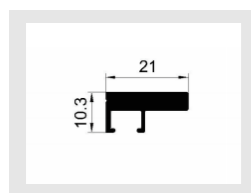

壁厚: 1.2mm

型号: JJ-1895

壁厚: 1.2mm

+86-18680577977

名称: JJ-2004 (25框拉手)
重量: 0.786kg/m
壁厚: 3.2mm

名称: JJ-2005 (25边框)
重量: 0.584kg/m
壁厚: 3.2mm

名称: JJ-1767 (隐边25边框)
重量: 0.68kg/m
壁厚: 3.0mm

名称: JJ-1776 (隐边25框拉手)
重量: 0.92kg/m
壁厚: 3.0mm

名称: JJ-1768 (隐边25框拉手)
重量: 1.15kg/m
壁厚: 3.0mm

名称: JJ-2038 (脚线角码)
重量: 2.2kg/m
壁厚: 5.0mm

名称: JJ-2010 (隐边内嵌拉手)
重量: 0.81kg/m
壁厚: 2.8mm

名称: JJ-1766 (衣通)
重量: 0.29kg/m
壁厚: 1.2mm

名称: JJ-2018 (博洛尼上下框)
重量: 0.309kg/m
壁厚: 4.7mm