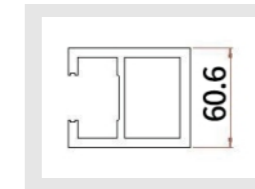

名称:上下框
重量:2.488kg/m
表面:氟碳喷涂