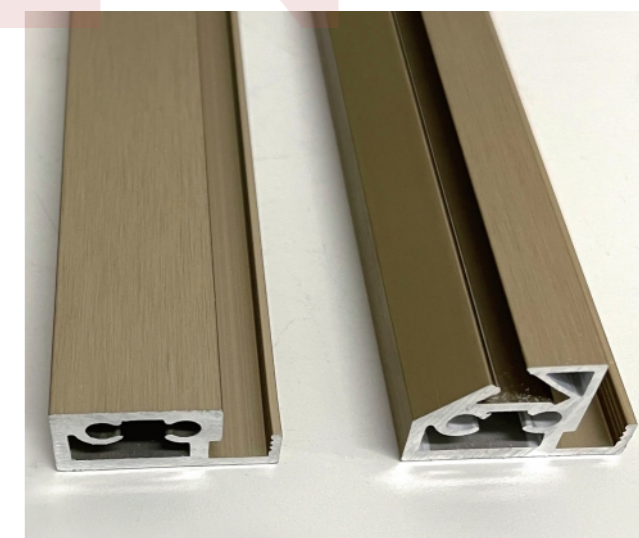

新款层板灯铝材

无需铣型，不用挂件，免螺丝安装，直接按压式锁扣连接。方便快捷，更节省成本！

+86-18680577977