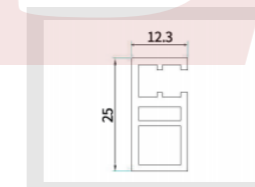

名称:25层板灯
重量:0.39kg/m
表面:氟碳喷涂