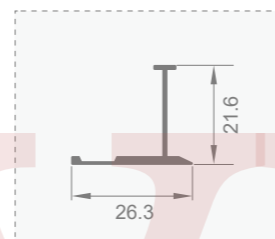

+86-18680577977

型号: CL5185

壁厚: 1.1mm

型号: CL5191

壁厚: 1.1mm

型号: CL5186

壁厚: 1.1mm

型号: CL5192A

壁厚: 1.1mm

型号: CL5187

壁厚: 1.1mm

型号: CL5803

壁厚: 1.9mm

型号: CL5188

壁厚: 1.1mm

型号: CL5804