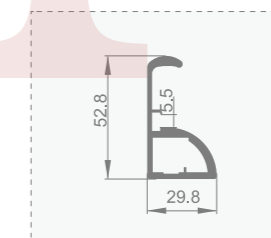

壁厚: 3.0mm

型号: JJ-1777

壁厚: 4.0mm

型号: JJ-1778

壁厚: 4.0mm

型号: JJ-1737

壁厚: 2.4mm

型号: JJ-1736

壁厚: 2.4mm

型号: JJ-1561

壁厚: 3.1mm

型号: JJ-1787

壁厚: 1.9mm

型号: JJ-1784

壁厚: 2.0mm

型号: JJ-1787