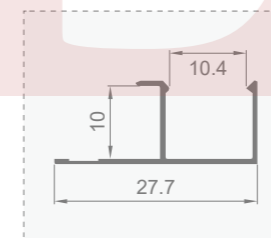

壁厚: 1.2mm

名称: 层板灯专用

备注: 灯带 1米/1.5米

名称: 层板灯专用

备注: 高端电源

型号: JJ-1870

壁厚: 1.0mm

型号: JJ-1871