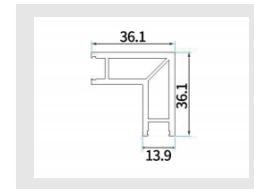

名称:前立柱
重量:1.273kg/m
表面:氟碳喷涂

名称:中立柱
重量:2.689kg/m
表面:氟碳喷涂

名称:上下框
重量:2.488kg/m
表面:氟碳喷涂

名称:转角
重量:0.416kg/m
表面:氟碳喷涂

名称:底座
重量:0.722kg/m
表面:氟碳喷涂

名称:后边立柱
重量:1.28kg/m
表面:氟碳喷涂

名称:前天地横梁
重量:0.116kg/m
表面:氟碳喷涂

名称:后横梁
重量:0.352kg/m
表面:氟碳喷涂