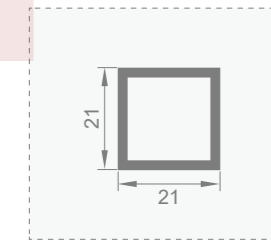

型号: JJ-1866

壁厚: 2.0mm