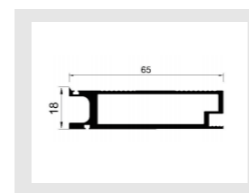

名称:JJ-1951(带框子拉手)
重量:0.65kg/m 壁厚:3.0mm