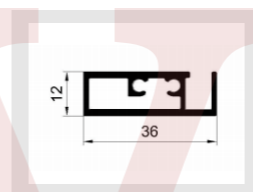

型号: JJ-1796

壁厚: 5.0mm

+86-18680577977

名称: JJ-1995 (四代层板灯)
重量: 0.38kg/m
壁厚:

名称: JJ-1996 (四代层板灯)
重量: 0.37kg/m
壁厚:

名称: JJ-1997
重量:
壁厚:

名称: JJ-2035 (二代层板灯)
重量: 0.49kg/m
壁厚: 2.1mm

名称: JJ-2034 (二代层板灯)
重量: 0.466kg/m
壁厚: 1.8mm