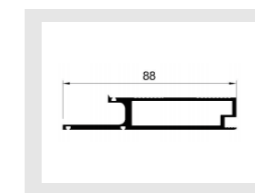

名称:JJ-1952(带框母拉手)
重量:0.88kg/m 壁厚:3.0mm

名称:JJ-1953(大边框)
重量:0.736kg/m 壁厚:2.0mm

名称:JJ-1954(大拉手)
重量:0.52kg/m 壁厚:2.5mm

名称:JJ-1955(斜边免拉手)
重量:0.55kg/m 壁厚:2.5mm

名称:JJ-1956(小拉手)
重量:0.34kg/m 壁厚:2.5mm

名称:JJ-1957(小边框)
重量:0.233kg/m 壁厚:2.0mm