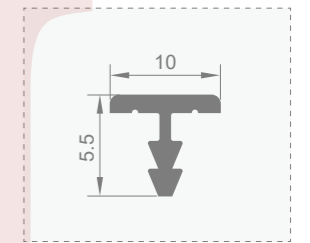

型号: JJ-1856

壁厚: 1.0mm