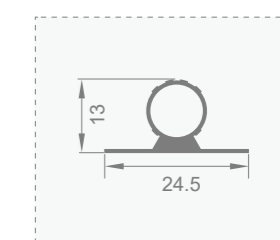

型号: JJ-1853
壁厚: 1.2mm

+86-18680577977