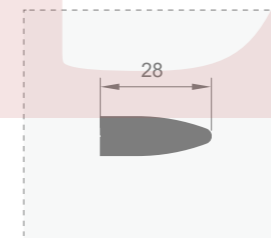

型号: JJ-1792
壁厚: 11.6mm

型号: JJ-1786
壁厚: 11.0mm

型号: JJ-1811
壁厚: 11.8mm

型号: JJ-1521
壁厚: 12.0mm

型号: JJ-1522
壁厚: 8.0mm

型号: JJ-1523
壁厚: 10.0mm

型号: JJ-1524
壁厚: 5.0mm

型号: JJ-1526
壁厚: 5.0mm