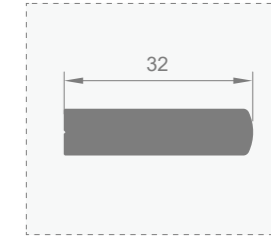

库存：亚黑色、浅金拉丝
长度：1100、1000
其他长度可以订做

Stock: sub black, light gold brushed
Length: 1100, 1000
Other lengths can be customized

型号: JJ-1789
壁厚: 9.5mm

型号: JJ-1790
壁厚: 8.0mm

型号: JJ-1788
壁厚: 10.5mm

型号: JJ-1791
壁厚: 7.9mm

型号: JJ-1792
壁厚: 11.6mm

型号: JJ-1786
壁厚: 11.0mm

型号: JJ-1811
壁厚: 11.8mm

型号: JJ-1521
壁厚: 12.0mm

型号: JJ-1522
壁厚: 8.0mm

型号: JJ-1523
壁厚: 10.0mm

型号: JJ-1524
壁厚: 5.0mm

型号: JJ-1526
壁厚: 5.0mm