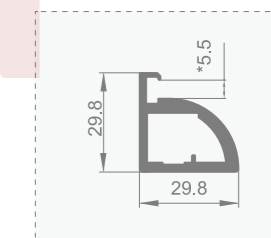

壁厚: 3.0mm

型号: JJ-1777

壁厚: 4.0mm

型号: JJ-1778

壁厚: 4.0mm

型号: JJ-1737

壁厚: 2.4mm

型号: JJ-1736

壁厚: 2.4mm

型号: JJ-1561

壁厚: 3.1mm

型号: JJ-1787

壁厚: 1.9mm

型号: JJ-1784

壁厚: 2.0mm

型号: JJ-1787