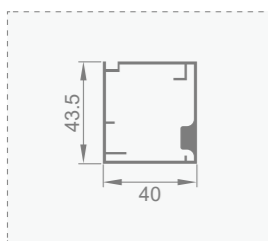

名称: JJ-2026 (一根框立柱)
重量: 0.89kg/m 壁厚: 2.5mm

名称: JJ-1990 (转换条)
重量: 0.32kg/m 壁厚: 1.5mm

+86-18680577977

型号: JJ-1787

壁厚: 1.9mm

型号: JJ-1784

壁厚: 2.0mm

型号: JJ-1747

壁厚: 3.0mm

型号: JJ-1742

壁厚: 2.5mm

型号: JJ-1769

壁厚: 6.2mm

型号: JJ-1771

壁厚: 2.0mm

型号: JJ-1770

壁厚: 2.0mm

型号: JJ-1866

壁厚: 2.0mm

型号: JJ-1864

壁厚: 2.5mm

名称: 玻璃柜角码 A

备注: 边柱角码

名称: 玻璃柜角码 B