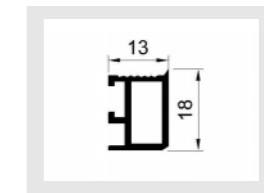

名称:JJ-1952(带框母拉手)
重量:0.88kg/m 壁厚:3.0mm

名称:JJ-1953(大边框)
重量:0.736kg/m 壁厚:2.0mm

名称:JJ-1954(大拉手)
重量:0.52kg/m 壁厚:2.5mm

名称:JJ-1955(斜边免拉手)
重量:0.55kg/m 壁厚:2.5mm

名称:JJ-1956(小拉手)
重量:0.34kg/m 壁厚:2.5mm

名称:JJ-1957(小边框)
重量:0.233kg/m 壁厚:2.0mm