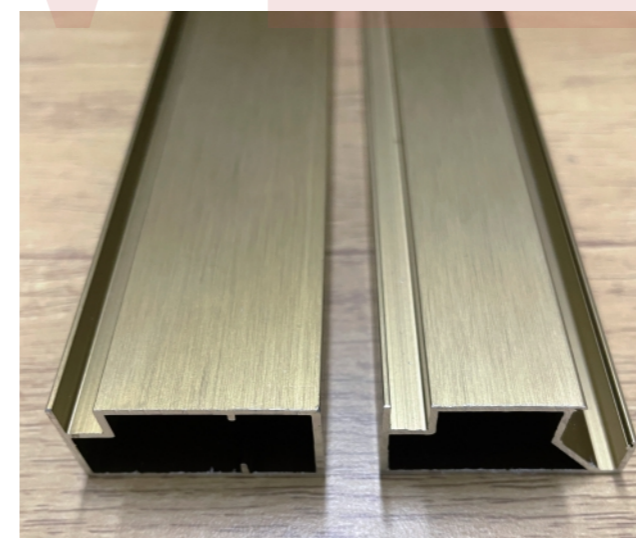

新款层板灯铝材

无需铣型，不用挂件，免螺丝安装，直接按压式锁扣连接。方便快捷，更节省成本！

+86-18680577977