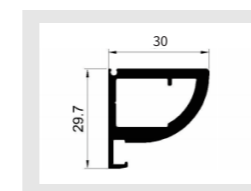

名称: JJ-2042 (拇指封边拉手)
重量: 0.367kg/m
壁厚: 1.5mm

名称: JJ-2043 (18封边)
重量: 0.140kg/m
壁厚: 1.5mm

名称: JJ-2022 (子弹头拉手)
重量: 0.731kg/m
壁厚: 2.7mm

名称: JJ-2023 (天地子弹头框)
重量: 0.556kg/m
壁厚: 2.7mm

名称: JJ-2024 (天地威法拉手)
重量: 1.042kg/m
壁厚: 2.9mm

名称: JJ-2025 (天地威法框)
重量: 0.776kg/m
壁厚: 2.9mm

名称: 封边拉手
壁厚: 1.5mm
库存颜色: 哑黑、金色

名称: 天地威法框
壁厚: 2.9mm
库存颜色: 拉丝金、拉丝黑

名称: 隐边内嵌拉手
壁厚: 2.8mm
库存颜色: 哑黑、拉丝金

名称: 25边框
壁厚: 3.0mm
库存颜色: 拉丝金、哑黑

+86-18680577977

型号: JJ-1854

壁厚: 1.0mm