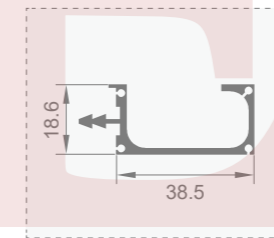

型号: JJ-1896

壁厚: 1.2mm