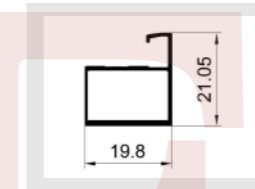

名称: JJ-2002 (F型隐框拉手)
重量: 0.554kg/m
壁厚: 2.7mm

名称: JJ-2003 (拇指型拉手)
重量: 0.502kg/m
壁厚: 1.8mm

名称: JJ-2016 (20框边框)
重量: 0.353kg/m
壁厚: 2.1mm

名称: JJ-2017 (20框拉手)
重量: 0.542kg/m
壁厚: 2.1mm

名称: JJ-2006 (20框F拉手)
重量: 0.46kg/m
壁厚: 1.8mm

名称: JJ-2007 (20框边框)
重量:
壁厚: 1.4mm

名称: JJ-2008 (20框拉手)
重量:
壁厚: 1.4mm

名称: JJ-2009 (20框边框)
重量: 0.32kg/m
壁厚: 1.8mm

名称: JJ-2011 (20框镂空拉手)
重量: 0.601kg/m
壁厚: 1.8mm

名称: JJ-2012 (鹰嘴型拉手)
重量: 0.502kg/m
壁厚: 1.8mm

名称: JJ-2013 (海马拉手)
重量: 0.52kg/m
壁厚: 2.1mm