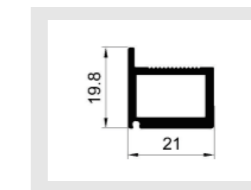

名称: JJ-2002 (F型隐框拉手)
重量: 0.554kg/m
壁厚: 2.7mm

名称: JJ-2003 (拇指型拉手)
重量: 0.502kg/m
壁厚: 1.8mm

名称: JJ-2016 (20框边框)
重量: 0.353kg/m
壁厚: 2.1mm

名称: JJ-2017 (20框拉手)
重量: 0.542kg/m
壁厚: 2.1mm

名称: JJ-2006 (20框F拉手)
重量: 0.46kg/m
壁厚: 1.8mm

名称: JJ-2007 (20框边框)
重量:
壁厚: 1.4mm

名称: JJ-2008 (20框拉手)
重量:
壁厚: 1.4mm

名称: JJ-2009 (20框边框)
重量: 0.32kg/m
壁厚: 1.8mm

名称: JJ-2011 (20框镂空拉手)
重量: 0.601kg/m
壁厚: 1.8mm

名称: JJ-2012 (鹰嘴型拉手)
重量: 0.502kg/m
壁厚: 1.8mm

名称: JJ-2013 (海马拉手)
重量: 0.52kg/m
壁厚: 2.1mm

名称: JJ-2014 (月牙一体拉手)
重量: 0.492kg/m
壁厚: 2.1mm

名称: JJ-2000 (U型拉手)
重量: 0.617kg/m
壁厚: 1.8mm

名称: JJ-2015 (20框边框)
重量: 0.333kg/m
壁厚: 1.6mm

名称: JJ-2001 (隐框边框)
重量: 0.381kg/m
壁厚: 2.7mm

+86-18680577977

全铝隐框岩板柜门型材

All aluminum hidden frame rock panel door profil