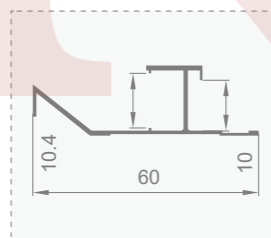

名称: JJ-2036 (三代层板灯)
重量: 0.385kg/m
壁厚: 2.2mm

名称: JJ-2037 (三代层板灯)
重量: 0.458kg/m
壁厚: 2.2mm

新款层板灯铝材

无需铣型，不用挂件，免螺丝安装，直接按压式锁扣连接。方便快捷，更节省成本！

+86-18680577977

型号: JJ-1744

壁厚: 1.2mm

型号: JJ-1873