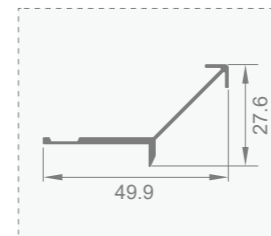

型号: CL5191

壁厚: 1.1mm