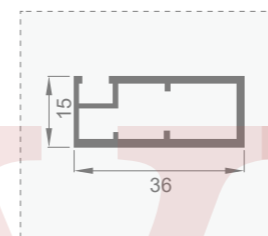

型号: JJ-1765
壁厚: 1.0mm

型号: JJ-1764
壁厚: 1.0mm

型号: JJ-1865
壁厚: 1.2mm

型号: JJ-1875
壁厚: 1.2mm

型号: JJ-1876
壁厚: 1.2mm

名称: 层板灯专用
备注: 高端电源

名称: 层板灯专用
备注: 灯带 1米/1.5米

名称: 层板灯专用电源
备注: 红外线感应