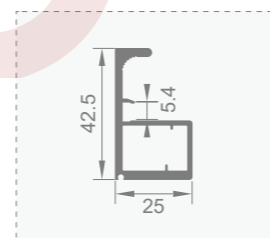

+86-18680577977

型号: JJ-1920

壁厚: 2.5mm

型号: JJ-1767

壁厚: 3.0mm

型号: JJ-1768

壁厚: 3.0mm

型号: JJ-1776

壁厚: 3.0mm

型号: JJ-1777

壁厚: 4.0mm

型号: JJ-1778

壁厚: 4.0mm

型号: JJ-1737

壁厚: 2.4mm

型号: JJ-1736