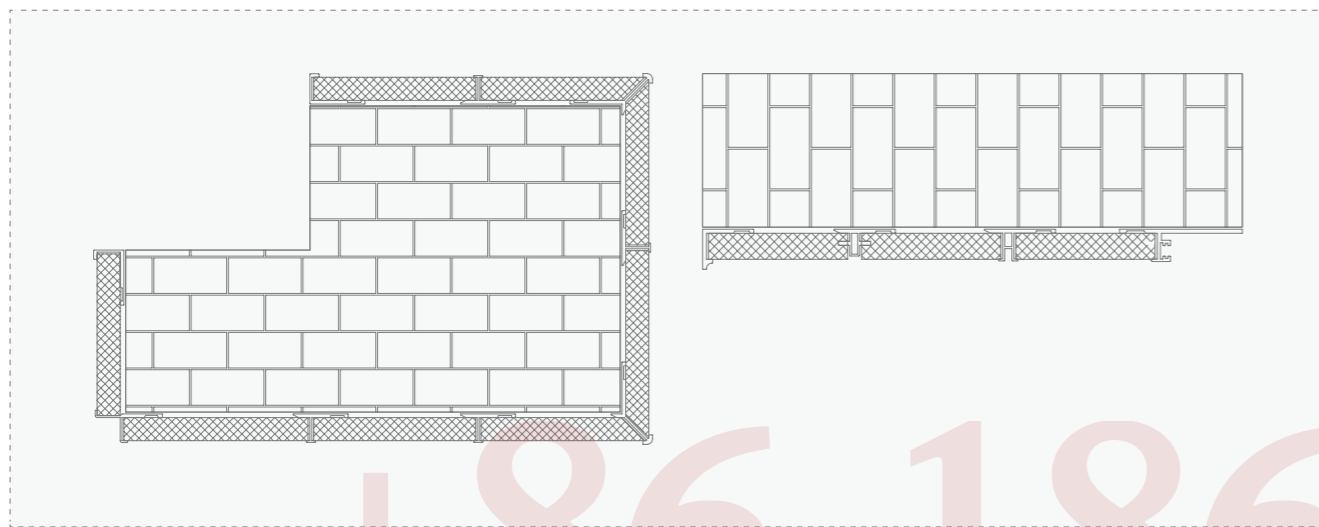

壁厚: 1.1mm

壁厚: 1.1mm

壁厚: 1.1mm

壁厚: 1.1mm

壁厚: 1.1mm

壁厚: 1.9mm

壁厚: 1.1mm

壁厚: 1.1mm

壁厚: 1.1mm

备注: 灯带 1米 /1.5 米

备注: 高端电源

壁厚: 1.1mm

壁厚: 1.1mm

壁厚: 1.1mm

壁厚: 1.1mm

壁厚: 1.1mm

+86-18680577977