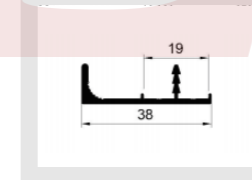

名称: JJ-1768 (隐边25框拉手)
重量: 1.15kg/m
壁厚: 3.0mm

名称: JJ-2038 (脚线角码)
重量: 2.2kg/m
壁厚: 5.0mm

名称: JJ-2010 (隐边内嵌拉手)
重量: 0.81kg/m
壁厚: 2.8mm

名称: JJ-1766 (衣通)
重量: 0.29kg/m
壁厚: 1.2mm

名称: JJ-2018 (博洛尼上下框)
重量: 0.309kg/m
壁厚: 4.7mm

名称: JJ-2019 (博洛尼边框)
重量: 0.591kg/m
壁厚: 1.3mm

名称: JJ-2020 (天地斜框拉手)
重量: 0.813kg/m
壁厚: 3.0mm

名称: JJ-2021 (天地斜边框)
重量: 0.637kg/m
壁厚: 3.0mm

名称: JJ-1772 (衣通)
重量:
壁厚: 1.0mm

名称: JJ-2041 (F款封边拉手)
重量: 0.284kg/m
壁厚: 1.5mm

名称: JJ-2042 (拇指封边拉手)
重量: 0.367kg/m
壁厚: 1.5mm

名称: JJ-2043 (18封边)
重量: 0.140kg/m
壁厚: 1.5mm

名称: JJ-2022 (子弹头拉手)
重量: 0.731kg/m
壁厚: 2.7mm

名称: JJ-2023 (天地子弹头框)
重量: 0.556kg/m
壁厚: 2.7mm

名称: JJ-2024 (天地威法拉手)
重量: 1.042kg/m
壁厚: 2.9mm