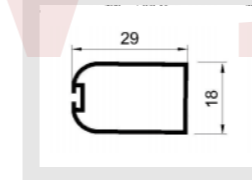

名称: JJ-1772 (衣通)
重量:
壁厚: 1.0mm