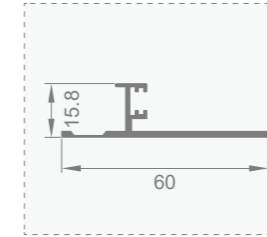

型号: CL5767

壁厚: 1.1mm