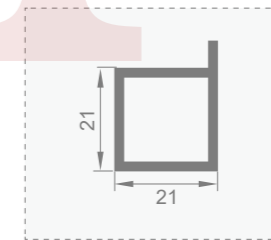

名称: JJ-2026 (一根框立柱)
重量: 0.89kg/m 壁厚: 2.5mm

名称: JJ-1990 (转换条)
重量: 0.32kg/m 壁厚: 1.5mm

+86-18680577977

型号: JJ-1787

壁厚: 1.9mm

型号: JJ-1784

壁厚: 2.0mm

型号: JJ-1747

壁厚: 3.0mm

型号: JJ-1742

壁厚: 2.5mm

型号: JJ-1769

壁厚: 6.2mm

型号: JJ-1771

壁厚: 2.0mm

型号: JJ-1770