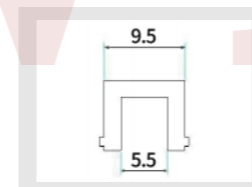

名称:前立柱
重量:1.273kg/m
表面:氟碳喷涂

名称:中立柱
重量:2.689kg/m
表面:氟碳喷涂

名称:上下框
重量:2.488kg/m
表面:氟碳喷涂

名称:转角
重量:0.416kg/m
表面:氟碳喷涂

名称:底座
重量:0.722kg/m
表面:氟碳喷涂

名称:后边立柱
重量:1.28kg/m
表面:氟碳喷涂

名称:前天地横梁
重量:0.116kg/m
表面:氟碳喷涂

名称:后横梁
重量:0.352kg/m
表面:氟碳喷涂