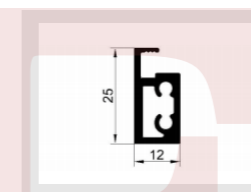

型号: JJ-1796

壁厚: 5.0mm

+86-18680577977

名称: JJ-1995 (四代层板灯)
重量: 0.38kg/m
壁厚:

名称: JJ-1996 (四代层板灯)
重量: 0.37kg/m
壁厚:

名称: JJ-1997
重量:
壁厚:

名称: JJ-2035 (二代层板灯)
重量: 0.49kg/m
壁厚: 2.1mm

名称: JJ-2034 (二代层板灯)
重量: 0.466kg/m
壁厚: 1.8mm