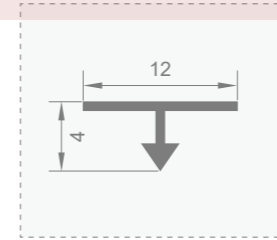

型号: JJ-1857

壁厚: 1.0mm