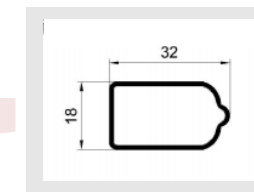

名称: JJ-1766 (衣通)
重量: 0.29kg/m
壁厚: 1.2mm