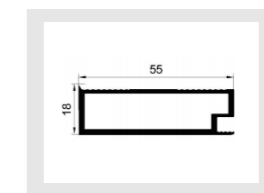

名称:JJ-1952(带框母拉手)
重量:0.88kg/m 壁厚:3.0mm

名称:JJ-1953(大边框)
重量:0.736kg/m 壁厚:2.0mm

名称:JJ-1954(大拉手)
重量:0.52kg/m 壁厚:2.5mm

名称:JJ-1955(斜边免拉手)
重量:0.55kg/m 壁厚:2.5mm

名称:JJ-1956(小拉手)
重量:0.34kg/m 壁厚:2.5mm

名称:JJ-1957(小边框)
重量:0.233kg/m 壁厚:2.0mm