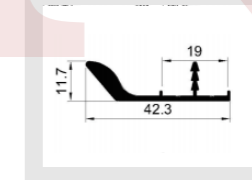

名称: JJ-1768 (隐边25框拉手)
重量: 1.15kg/m
壁厚: 3.0mm

名称: JJ-2038 (脚线角码)
重量: 2.2kg/m
壁厚: 5.0mm

名称: JJ-2010 (隐边内嵌拉手)
重量: 0.81kg/m
壁厚: 2.8mm

名称: JJ-1766 (衣通)
重量: 0.29kg/m
壁厚: 1.2mm

名称: JJ-2018 (博洛尼上下框)
重量: 0.309kg/m
壁厚: 4.7mm

名称: JJ-2019 (博洛尼边框)
重量: 0.591kg/m
壁厚: 1.3mm

名称: JJ-2020 (天地斜框拉手)
重量: 0.813kg/m
壁厚: 3.0mm

名称: JJ-2021 (天地斜边框)
重量: 0.637kg/m
壁厚: 3.0mm

名称: JJ-1772 (衣通)
重量:
壁厚: 1.0mm

名称: JJ-2041 (F款封边拉手)
重量: 0.284kg/m
壁厚: 1.5mm

名称: JJ-2042 (拇指封边拉手)
重量: 0.367kg/m
壁厚: 1.5mm

名称: JJ-2043 (18封边)
重量: 0.140kg/m
壁厚: 1.5mm

名称: JJ-2022 (子弹头拉手)
重量: 0.731kg/m
壁厚: 2.7mm

名称: JJ-2023 (天地子弹头框)
重量: 0.556kg/m
壁厚: 2.7mm

名称: JJ-2024 (天地威法拉手)
重量: 1.042kg/m
壁厚: 2.9mm