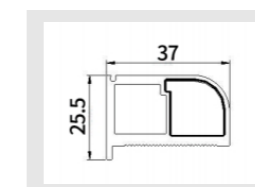

名称:转换条
重量:0.21kg/m
表面:氟碳喷涂

名称:25层板灯
重量:0.39kg/m
表面:氟碳喷涂

名称:25层板灯
重量:0.39kg/m
表面:氟碳喷涂

名称:天地铰链
重量:0.88kg/m
表面:氟碳喷涂

名称:天地框
重量:0.48kg/m
表面:氟碳喷涂

名称:内嵌拉手
重量:0.88kg/m
表面:氟碳喷涂

名称:天地铰链(全隐型材)
重量:0.48kg/m
表面:氟碳喷涂

HIGH-END