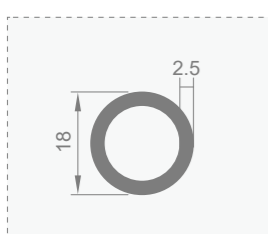

型号: JJ-1863
壁厚: 2.5mm