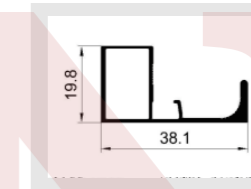

名称: JJ-2008 (20框拉手)
重量:
壁厚: 1.4mm