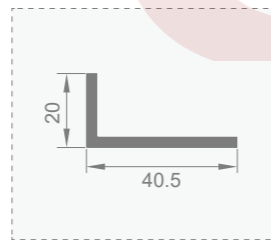

名称: JJ-2026 (一根框立柱)
重量: 0.89kg/m 壁厚: 2.5mm

名称: JJ-1990 (转换条)
重量: 0.32kg/m 壁厚: 1.5mm

+86-18680577977

型号: JJ-1787

壁厚: 1.9mm

型号: JJ-1784

壁厚: 2.0mm

型号: JJ-1747

壁厚: 3.0mm

型号: JJ-1742

壁厚: 2.5mm

型号: JJ-1769

壁厚: 6.2mm

型号: JJ-1771

壁厚: 2.0mm

型号: JJ-1770