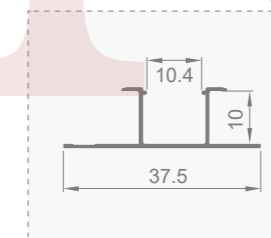

型号: JJ-1872

壁厚: 1.0mm