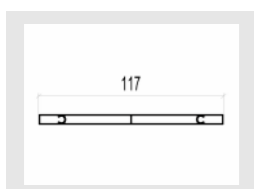

名称: JJ-2026 (层板上下板)

重量: 1.027kg/m

壁厚: 2mm