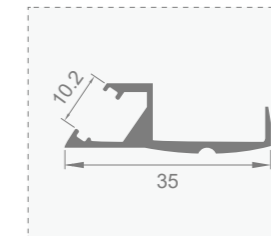

型号: JJ-1865
壁厚: 1.2mm