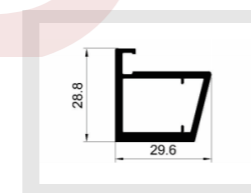

名称: JJ-2021 (天地斜边框)
重量: 0.637kg/m
壁厚: 3.0mm