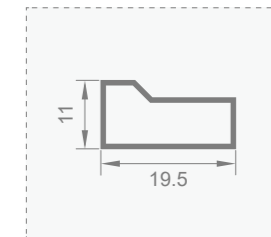

型号: JJ-1849
壁厚: 1.5mm