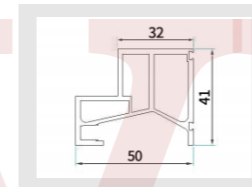

名称:底座
重量:0.722kg/m
表面:氟碳喷涂