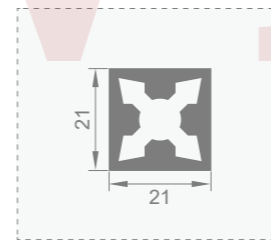

型号: JJ-1769

壁厚: 6.2mm