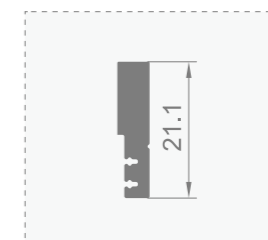

型号: JJ-1793

壁厚: 1.6mm

型号: JJ-1794

壁厚: 1.5mm

型号: JJ-1797

壁厚: 1.6mm

型号: JJ-1795

壁厚: 5.0mm