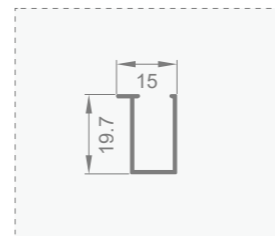

型号: CL5185

壁厚: 1.1mm