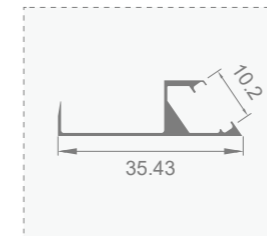

型号: JJ-1764
壁厚: 1.0mm