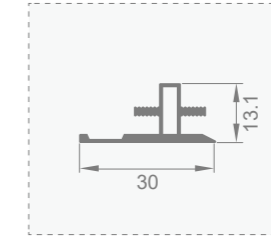

壁厚: 1.1mm

+86-18680577977

型号: CL5691

壁厚: 1.1mm

型号: CL5767

壁厚: 1.1mm

型号: CL5692

壁厚: 1.1mm