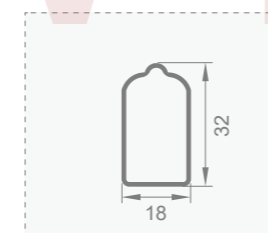

名称: JJ-1863
壁厚: 2.5mm

名称: 六角螺丝刀
材质:

名称: 六角小螺丝
材质:

型号: JJ-1766
壁厚: 1.2mm

型号: JJ-1772
壁厚: 1.0mm

型号: JJ-1869
壁厚: 1.0mm

型号: 衣通配件
材质:

型号: 衣通托
材质: 铝合金