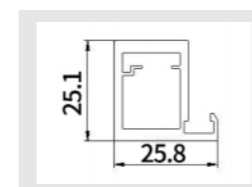

名称:转换条
重量:0.21kg/m
表面:氟碳喷涂

名称:25层板灯
重量:0.39kg/m
表面:氟碳喷涂

名称:25层板灯
重量:0.39kg/m
表面:氟碳喷涂

名称:天地铰链
重量:0.88kg/m
表面:氟碳喷涂

名称:天地框
重量:0.48kg/m
表面:氟碳喷涂

名称:内嵌拉手
重量:0.88kg/m
表面:氟碳喷涂

名称:天地铰链(全隐型材)
重量:0.48kg/m
表面:氟碳喷涂

HIGH-END