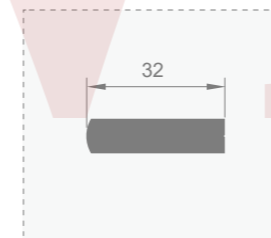

型号: JJ-1792
壁厚: 11.6mm

型号: JJ-1786
壁厚: 11.0mm

型号: JJ-1811
壁厚: 11.8mm

型号: JJ-1521
壁厚: 12.0mm

型号: JJ-1522
壁厚: 8.0mm

型号: JJ-1523
壁厚: 10.0mm

型号: JJ-1524
壁厚: 5.0mm

型号: JJ-1526
壁厚: 5.0mm