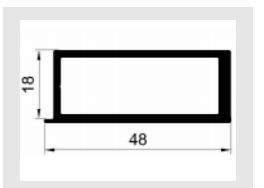

名称: JJ-1987 (天地横框)
重量: 0.73kg/m 壁厚: 3.1mm