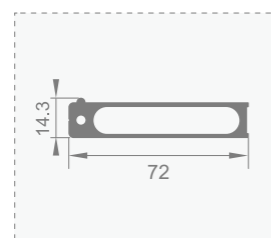

壁厚: 3.0mm

型号: JJ-1777

壁厚: 4.0mm

型号: JJ-1778

壁厚: 4.0mm

型号: JJ-1737

壁厚: 2.4mm

型号: JJ-1736

壁厚: 2.4mm

型号: JJ-1561

壁厚: 3.1mm

型号: JJ-1787

壁厚: 1.9mm

型号: JJ-1784

壁厚: 2.0mm

型号: JJ-1787