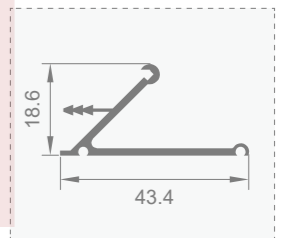

壁厚: 1.2mm

型号: JJ-1895

壁厚: 1.2mm

+86-18680577977

名称: JJ-2004 (25框拉手)
重量: 0.786kg/m
壁厚: 3.2mm

名称: JJ-2005 (25边框)
重量: 0.584kg/m
壁厚: 3.2mm

名称: JJ-1767 (隐边25边框)
重量: 0.68kg/m
壁厚: 3.0mm

名称: JJ-1776 (隐边25框拉手)
重量: 0.92kg/m
壁厚: 3.0mm