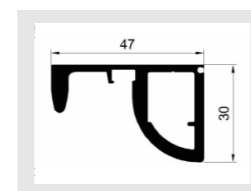

名称: JJ-2042 (拇指封边拉手)
重量: 0.367kg/m
壁厚: 1.5mm

名称: JJ-2043 (18封边)
重量: 0.140kg/m
壁厚: 1.5mm

名称: JJ-2022 (子弹头拉手)
重量: 0.731kg/m
壁厚: 2.7mm

名称: JJ-2023 (天地子弹头框)
重量: 0.556kg/m
壁厚: 2.7mm

名称: JJ-2024 (天地威法拉手)
重量: 1.042kg/m
壁厚: 2.9mm