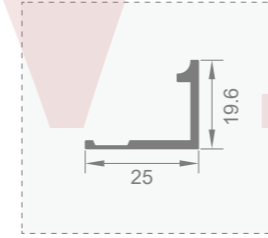

型号: CL5695

壁厚: 1.1mm