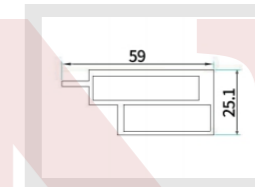

名称:前立柱
重量:1.273kg/m
表面:氟碳喷涂

名称:中立柱
重量:2.689kg/m
表面:氟碳喷涂

名称:上下框
重量:2.488kg/m
表面:氟碳喷涂

名称:转角
重量:0.416kg/m
表面:氟碳喷涂

名称:底座
重量:0.722kg/m
表面:氟碳喷涂

名称:后边立柱
重量:1.28kg/m
表面:氟碳喷涂

名称:前天地横梁
重量:0.116kg/m
表面:氟碳喷涂

名称:后横梁
重量:0.352kg/m
表面:氟碳喷涂