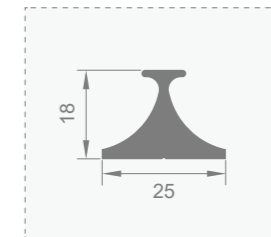

型号: JJ-1011
壁厚: 2.0mm