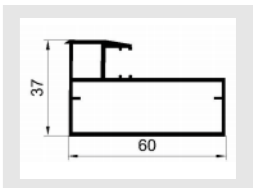

名称: JJ-1988 (脚线)
重量: 0.95kg/m 壁厚: 1.5mm