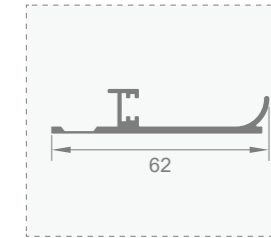

型号: CL5767

壁厚: 1.1mm

型号: CL5693

壁厚: 1.1mm

型号: CL5768

壁厚: 1.1mm

型号: CL5692

壁厚: 1.1mm

型号: CL5691

壁厚: 1.1mm

+86-18680577977

型号: CL5339

壁厚: 1.1mm

型号:

壁厚: 1.1mm

型号: CL5340

壁厚: 1.1mm

型号:

壁厚: 1.1mm

型号: CL5341

壁厚: 1.1mm

型号: CL5342

壁厚: 1.1mm

型号: CL5589