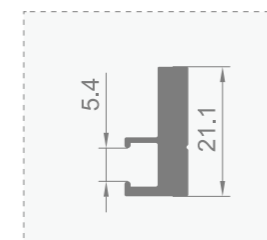

型号: JJ-1793

壁厚: 1.6mm

型号: JJ-1794

壁厚: 1.5mm

型号: JJ-1797

壁厚: 1.6mm

型号: JJ-1795

壁厚: 5.0mm