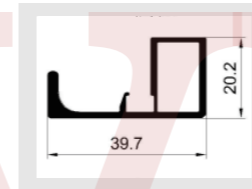

名称: JJ-2002 (F型隐框拉手)
重量: 0.554kg/m
壁厚: 2.7mm

名称: JJ-2003 (拇指型拉手)
重量: 0.502kg/m
壁厚: 1.8mm

名称: JJ-2016 (20框边框)
重量: 0.353kg/m
壁厚: 2.1mm

名称: JJ-2017 (20框拉手)
重量: 0.542kg/m
壁厚: 2.1mm

名称: JJ-2006 (20框F拉手)
重量: 0.46kg/m
壁厚: 1.8mm

名称: JJ-2007 (20框边框)
重量:
壁厚: 1.4mm

名称: JJ-2008 (20框拉手)
重量:
壁厚: 1.4mm

名称: JJ-2009 (20框边框)
重量: 0.32kg/m
壁厚: 1.8mm

名称: JJ-2011 (20框镂空拉手)
重量: 0.601kg/m
壁厚: 1.8mm

名称: JJ-2012 (鹰嘴型拉手)
重量: 0.502kg/m
壁厚: 1.8mm

名称: JJ-2013 (海马拉手)
重量: 0.52kg/m
壁厚: 2.1mm