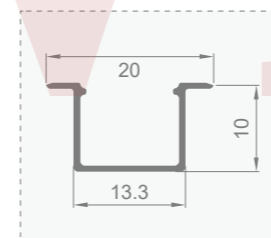

壁厚: 1.2mm

名称: 层板灯专用

备注: 灯带 1米/1.5米

名称: 层板灯专用

备注: 高端电源

型号: JJ-1870

壁厚: 1.0mm

型号: JJ-1871