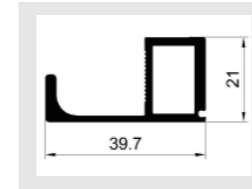

名称: JJ-2002 (F型隐框拉手)
重量: 0.554kg/m
壁厚: 2.7mm

名称: JJ-2003 (拇指型拉手)
重量: 0.502kg/m
壁厚: 1.8mm

名称: JJ-2016 (20框边框)
重量: 0.353kg/m
壁厚: 2.1mm

名称: JJ-2017 (20框拉手)
重量: 0.542kg/m
壁厚: 2.1mm

名称: JJ-2006 (20框F拉手)
重量: 0.46kg/m
壁厚: 1.8mm