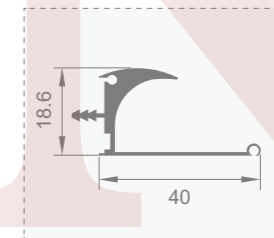

型号: JJ-1894

壁厚: 1.2mm