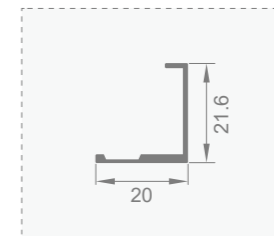

+86-18680577977

型号: CL5185

壁厚: 1.1mm

型号: CL5191

壁厚: 1.1mm

型号: CL5186

壁厚: 1.1mm

型号: CL5192A

壁厚: 1.1mm

型号: CL5187

壁厚: 1.1mm

型号: CL5803

壁厚: 1.9mm

型号: CL5188

壁厚: 1.1mm

型号: CL5804