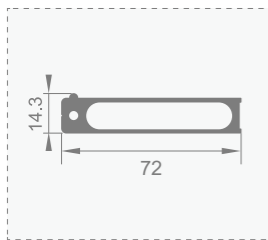

名称: JJ-2026 (一根框立柱)
重量: 0.89kg/m 壁厚: 2.5mm

名称: JJ-1990 (转换条)
重量: 0.32kg/m 壁厚: 1.5mm

+86-18680577977

型号: JJ-1787

壁厚: 1.9mm

型号: JJ-1784

壁厚: 2.0mm

型号: JJ-1747