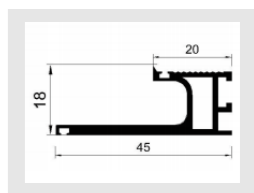

名称: JJ-2007 (20框边框)
重量:
壁厚: 1.4mm

名称: JJ-2008 (20框拉手)
重量:
壁厚: 1.4mm

名称: JJ-2009 (20框边框)
重量: 0.32kg/m
壁厚: 1.8mm

名称: JJ-2011 (20框镂空拉手)
重量: 0.601kg/m
壁厚: 1.8mm

名称: JJ-2012 (鹰嘴型拉手)
重量: 0.502kg/m
壁厚: 1.8mm

名称: JJ-2013 (海马拉手)
重量: 0.52kg/m
壁厚: 2.1mm

名称: JJ-2014 (月牙一体拉手)
重量: 0.492kg/m
壁厚: 2.1mm

名称: JJ-2000 (U型拉手)
重量: 0.617kg/m
壁厚: 1.8mm

名称: JJ-2015 (20框边框)
重量: 0.333kg/m
壁厚: 1.6mm

名称: JJ-2001 (隐框边框)
重量: 0.381kg/m
壁厚: 2.7mm

+86-18680577977

全铝隐框岩板柜门型材

All aluminum hidden frame rock panel door profil

名称:JJ-1952(带框母拉手)
重量:0.88kg/m 壁厚:3.0mm

名称:JJ-1953(大边框)
重量:0.736kg/m 壁厚:2.0mm

名称:JJ-1954(大拉手)
重量:0.52kg/m 壁厚:2.5mm

名称:JJ-1955(斜边免拉手)
重量:0.55kg/m 壁厚:2.5mm

名称:JJ-1956(小拉手)
重量:0.34kg/m 壁厚:2.5mm

名称:JJ-1957(小边框)
重量:0.233kg/m 壁厚:2.0mm