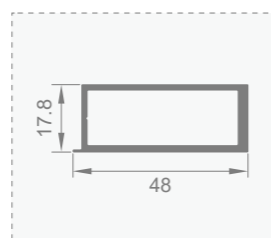

壁厚: 2.4mm

型号: JJ-1561

壁厚: 3.1mm

型号: JJ-1787

壁厚: 1.9mm

型号: JJ-1784

壁厚: 2.0mm

型号: JJ-1787

壁厚: 1.9mm

型号: JJ-1784

壁厚: 2.0mm

名称: 天地铰链

材质: 铝合金

型号: 进口重型天地铰链

材质: 不锈钢

型号: JJ-1850
 壁厚: 1.4mm