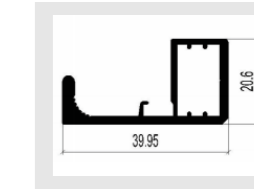

名称: JJ-2002 (F型隐框拉手)
重量: 0.554kg/m
壁厚: 2.7mm

名称: JJ-2003 (拇指型拉手)
重量: 0.502kg/m
壁厚: 1.8mm

名称: JJ-2016 (20框边框)
重量: 0.353kg/m
壁厚: 2.1mm

名称: JJ-2017 (20框拉手)
重量: 0.542kg/m
壁厚: 2.1mm

名称: JJ-2006 (20框F拉手)
重量: 0.46kg/m
壁厚: 1.8mm