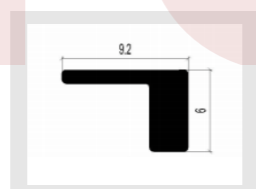

重量: 0.405kg/m

壁厚: 2.4mm

名称: JJ-2028 (转换条)

重量: 0.062kg/m

壁厚:

名称: JJ-2029 (侧板)

重量: 0.879kg/m

壁厚: 1.8mm