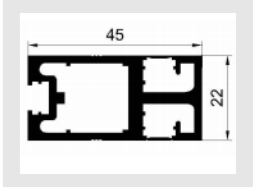

名称: JJ-1986 (一根框立柱)
重量: 1.1kg/m 壁厚: 4.0mm