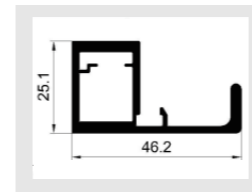

壁厚: 1.2mm

型号: JJ-1895

壁厚: 1.2mm

+86-18680577977

名称: JJ-2004 (25框拉手)
重量: 0.786kg/m
壁厚: 3.2mm

名称: JJ-2005 (25边框)
重量: 0.584kg/m
壁厚: 3.2mm

名称: JJ-1767 (隐边25边框)
重量: 0.68kg/m
壁厚: 3.0mm

名称: JJ-1776 (隐边25框拉手)
重量: 0.92kg/m
壁厚: 3.0mm

名称: JJ-1768 (隐边25框拉手)
重量: 1.15kg/m
壁厚: 3.0mm

名称: JJ-2038 (脚线角码)
重量: 2.2kg/m
壁厚: 5.0mm

名称: JJ-2010 (隐边内嵌拉手)
重量: 0.81kg/m
壁厚: 2.8mm

名称: JJ-1766 (衣通)
重量: 0.29kg/m
壁厚: 1.2mm

名称: JJ-2018 (博洛尼上下框)
重量: 0.309kg/m
壁厚: 4.7mm