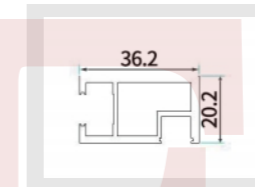

名称:前立柱
重量:1.273kg/m
表面:氟碳喷涂

名称:中立柱
重量:2.689kg/m
表面:氟碳喷涂

名称:上下框
重量:2.488kg/m
表面:氟碳喷涂

名称:转角
重量:0.416kg/m
表面:氟碳喷涂

名称:底座
重量:0.722kg/m
表面:氟碳喷涂

名称:后边立柱
重量:1.28kg/m
表面:氟碳喷涂

名称:前天地横梁
重量:0.116kg/m
表面:氟碳喷涂

名称:后横梁
重量:0.352kg/m
表面:氟碳喷涂