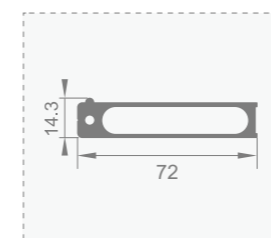

壁厚: 3.0mm

型号: JJ-1777

壁厚: 4.0mm

型号: JJ-1778

壁厚: 4.0mm

型号: JJ-1737

壁厚: 2.4mm

型号: JJ-1736

壁厚: 2.4mm

型号: JJ-1561

壁厚: 3.1mm

型号: JJ-1787

壁厚: 1.9mm

型号: JJ-1784

壁厚: 2.0mm

型号: JJ-1787

壁厚: 1.9mm

型号: JJ-1784

壁厚: 2.0mm

名称: 天地铰链

材质: 铝合金

型号: 进口重型天地铰链

材质: 不锈钢

型号: JJ-1850
 壁厚: 1.4mm