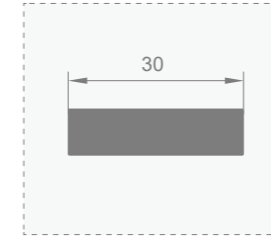

型号: JJ-1790
壁厚: 8.0mm