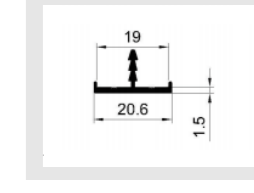

名称: JJ-2043 (18封边)
重量: 0.140kg/m
壁厚: 1.5mm