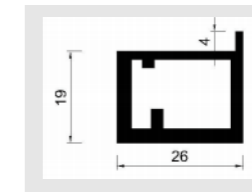

壁厚: 1.2mm

型号: JJ-1895

壁厚: 1.2mm

+86-18680577977

名称: JJ-2004 (25框拉手)
重量: 0.786kg/m
壁厚: 3.2mm

名称: JJ-2005 (25边框)
重量: 0.584kg/m
壁厚: 3.2mm

名称: JJ-1767 (隐边25边框)
重量: 0.68kg/m
壁厚: 3.0mm

名称: JJ-1776 (隐边25框拉手)
重量: 0.92kg/m
壁厚: 3.0mm