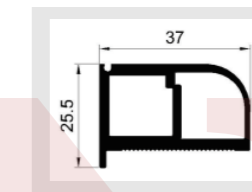

名称: JJ-2010 (隐边内嵌拉手)
重量: 0.81kg/m
壁厚: 2.8mm