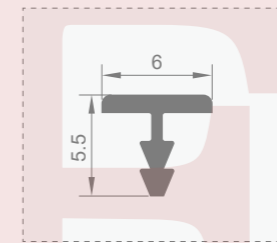

名称: JJ-2025 (天地威法框)
重量: 0.776kg/m
壁厚: 2.9mm

名称: 封边拉手
壁厚: 1.5mm
库存颜色: 哑黑、金色

名称: 天地威法框
壁厚: 2.9mm
库存颜色: 拉丝金、拉丝黑

名称: 隐边内嵌拉手
壁厚: 2.8mm
库存颜色: 哑黑、拉丝金

名称: 25边框
壁厚: 3.0mm
库存颜色: 拉丝金、哑黑

+86-18680577977

型号: JJ-1854

壁厚: 1.0mm