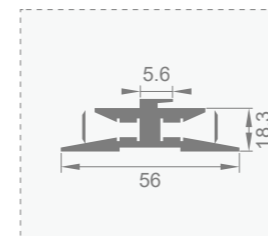

这是一种创新的墙面层架系统，采用高精铝挤压制成，表面喷专用汽车铝板漆，色泽均匀，层架上层可以覆盖标准厚度的烤漆玻璃，岩板，皮革，实木单板，配合各种场景。

两端头有专用收口件，保证整体美观，独特的墙体隐钉挂扣系统，不见钉眼，安装简便，稳固可靠，自带 LED 照明系统见光不见灯长度可以接受定制。

This is an innovative wall layer system, which is made of high-precision aluminium extrusion and sprayed with special automotive aluminium sheet paint. Its color is uniform. The upper layer of the layer can cover standard thickness of baking glass, rock board, leather, solid wood veneer, with a variety of scenes.

There are special receptacles at both ends to ensure the overall beauty, unique wall hidden nail hanging system, no nail eye, easy to install, stable and reliable, with LED lighting system, the length of visible light can be customized.

型号: JJ-1868

壁厚: 1.2mm