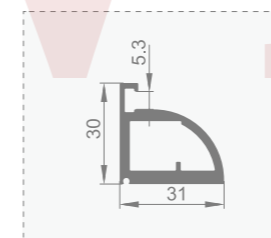

型号: JJ-1777

壁厚: 4.0mm