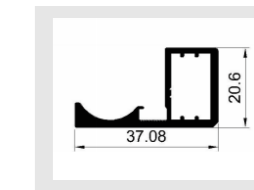

名称: JJ-2002 (F型隐框拉手)
重量: 0.554kg/m
壁厚: 2.7mm

名称: JJ-2003 (拇指型拉手)
重量: 0.502kg/m
壁厚: 1.8mm

名称: JJ-2016 (20框边框)
重量: 0.353kg/m
壁厚: 2.1mm

名称: JJ-2017 (20框拉手)
重量: 0.542kg/m
壁厚: 2.1mm

名称: JJ-2006 (20框F拉手)
重量: 0.46kg/m
壁厚: 1.8mm

名称: JJ-2007 (20框边框)
重量:
壁厚: 1.4mm

名称: JJ-2008 (20框拉手)
重量:
壁厚: 1.4mm

名称: JJ-2009 (20框边框)
重量: 0.32kg/m
壁厚: 1.8mm

名称: JJ-2011 (20框镂空拉手)
重量: 0.601kg/m
壁厚: 1.8mm

名称: JJ-2012 (鹰嘴型拉手)
重量: 0.502kg/m
壁厚: 1.8mm

名称: JJ-2013 (海马拉手)
重量: 0.52kg/m
壁厚: 2.1mm