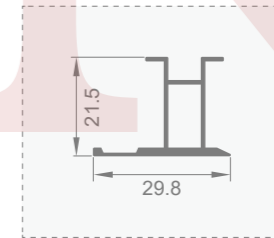

壁厚: 1.1mm

型号: CL5187

壁厚: 1.1mm

型号: CL5803

壁厚: 1.9mm

型号: CL5188

壁厚: 1.1mm

型号: CL5804

壁厚: 1.2mm

型号: CL5189

壁厚: 1.1mm

型号: CL5189

壁厚: 1.0mm

型号: CL5190

壁厚: 1.1mm

名称: 层板灯专用