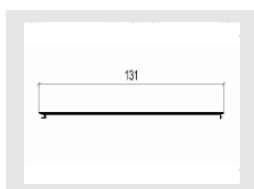

重量: 0.405kg/m

壁厚: 2.4mm

名称: JJ-2028 (转换条)

重量: 0.062kg/m

壁厚:

名称: JJ-2029 (侧板)

重量: 0.879kg/m

壁厚: 1.8mm