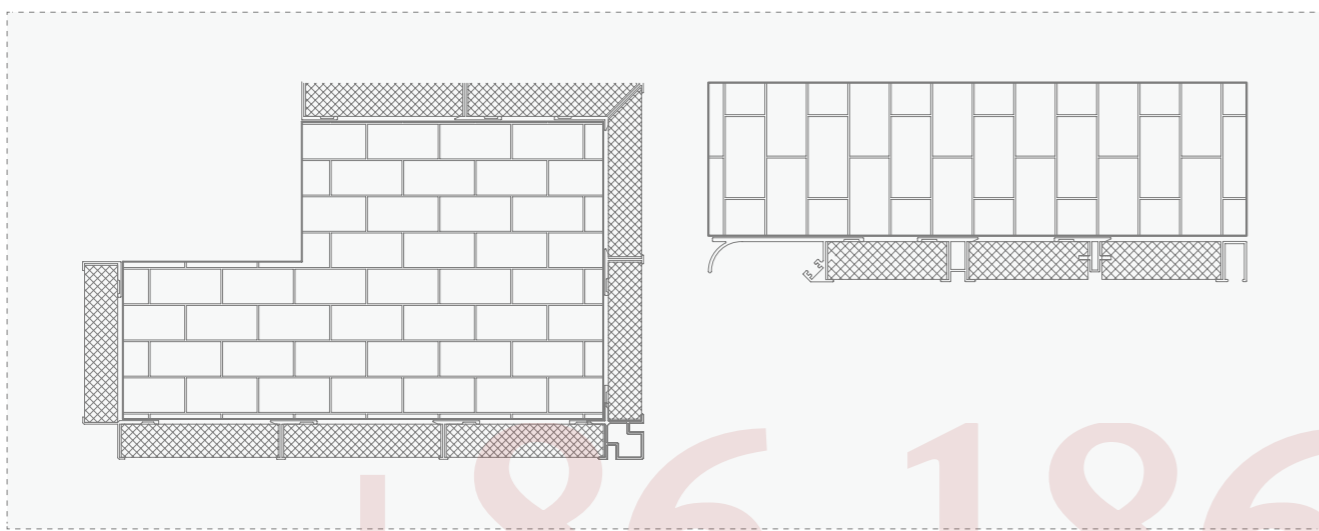

壁厚: 1.1mm

壁厚: 1.1mm

壁厚: 1.1mm

壁厚: 1.1mm

壁厚: 1.1mm

壁厚: 1.9mm

壁厚: 1.1mm

壁厚: 1.2mm

壁厚: 1.1mm

壁厚: 1.0mm

壁厚: 1.1mm

备注: 灯带 1米 /1.5米

备注: 高端电源

壁厚: 1.1mm

壁厚: 1.1mm

壁厚: 1.1mm

+86-18680577977