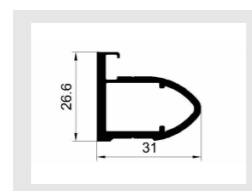

名称: JJ-1768 (隐边25框拉手)
重量: 1.15kg/m
壁厚: 3.0mm

名称: JJ-2038 (脚线角码)
重量: 2.2kg/m
壁厚: 5.0mm

名称: JJ-2010 (隐边内嵌拉手)
重量: 0.81kg/m
壁厚: 2.8mm

名称: JJ-1766 (衣通)
重量: 0.29kg/m
壁厚: 1.2mm

名称: JJ-2018 (博洛尼上下框)
重量: 0.309kg/m
壁厚: 4.7mm

名称: JJ-2019 (博洛尼边框)
重量: 0.591kg/m
壁厚: 1.3mm

名称: JJ-2020 (天地斜框拉手)
重量: 0.813kg/m
壁厚: 3.0mm

名称: JJ-2021 (天地斜边框)
重量: 0.637kg/m
壁厚: 3.0mm

名称: JJ-1772 (衣通)
重量:
壁厚: 1.0mm

名称: JJ-2041 (F款封边拉手)
重量: 0.284kg/m
壁厚: 1.5mm

名称: JJ-2042 (拇指封边拉手)
重量: 0.367kg/m
壁厚: 1.5mm

名称: JJ-2043 (18封边)
重量: 0.140kg/m
壁厚: 1.5mm

名称: JJ-2022 (子弹头拉手)
重量: 0.731kg/m
壁厚: 2.7mm

名称: JJ-2023 (天地子弹头框)
重量: 0.556kg/m
壁厚: 2.7mm

名称: JJ-2024 (天地威法拉手)
重量: 1.042kg/m
壁厚: 2.9mm