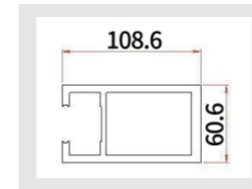

名称:前立柱
重量:1.273kg/m
表面:氟碳喷涂

名称:中立柱
重量:2.689kg/m
表面:氟碳喷涂

名称:上下框
重量:2.488kg/m
表面:氟碳喷涂

名称:转角
重量:0.416kg/m
表面:氟碳喷涂

名称:底座
重量:0.722kg/m
表面:氟碳喷涂

名称:后边立柱
重量:1.28kg/m
表面:氟碳喷涂

名称:前天地横梁
重量:0.116kg/m
表面:氟碳喷涂

名称:后横梁
重量:0.352kg/m
表面:氟碳喷涂