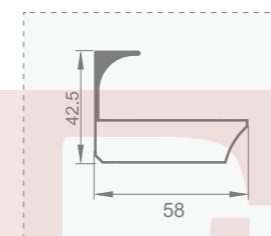

型号: JJ-1851
 壁厚: 1.3mm

型号: JJ-1852
 壁厚: 1.4mm

型号: JJ-1853
 壁厚: 1.2mm

+86-18680577977

型号: JJ-1478

壁厚: 1.2mm

型号: JJ-1479

壁厚: 1.2mm

型号: JJ-1500

壁厚: 1.2mm

型号: JJ-1501

壁厚: 1.2mm

型号: JJ-1503

壁厚: 1.2mm

型号: JJ-1504

壁厚: 1.2mm

型号: JJ-1502

壁厚: 1.2mm

型号: JJ-1505

壁厚: 1.2mm

型号: JJ-1916

壁厚: 1.2mm

型号: JJ-1917

壁厚: 1.2mm