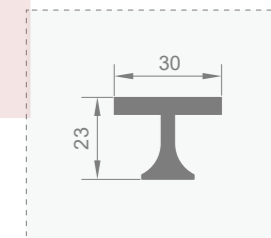

型号: JJ-1792
壁厚: 11.6mm

型号: JJ-1786
壁厚: 11.0mm

型号: JJ-1811
壁厚: 11.8mm

型号: JJ-1521
壁厚: 12.0mm

型号: JJ-1522
壁厚: 8.0mm

型号: JJ-1523
壁厚: 10.0mm

型号: JJ-1524
壁厚: 5.0mm

型号: JJ-1526
壁厚: 5.0mm