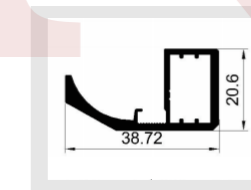

名称: JJ-2002 (F型隐框拉手)
重量: 0.554kg/m
壁厚: 2.7mm

名称: JJ-2003 (拇指型拉手)
重量: 0.502kg/m
壁厚: 1.8mm

名称: JJ-2016 (20框边框)
重量: 0.353kg/m
壁厚: 2.1mm

名称: JJ-2017 (20框拉手)
重量: 0.542kg/m
壁厚: 2.1mm

名称: JJ-2006 (20框F拉手)
重量: 0.46kg/m
壁厚: 1.8mm

名称: JJ-2007 (20框边框)
重量:
壁厚: 1.4mm

名称: JJ-2008 (20框拉手)
重量:
壁厚: 1.4mm

名称: JJ-2009 (20框边框)
重量: 0.32kg/m
壁厚: 1.8mm

名称: JJ-2011 (20框镂空拉手)
重量: 0.601kg/m
壁厚: 1.8mm

名称: JJ-2012 (鹰嘴型拉手)
重量: 0.502kg/m
壁厚: 1.8mm

名称: JJ-2013 (海马拉手)
重量: 0.52kg/m
壁厚: 2.1mm