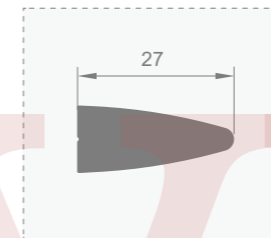

库存：亚黑色、浅金拉丝
长度：1100、1000
其他长度可以订做

Stock: sub black, light gold brushed
Length: 1100, 1000
Other lengths can be customized

型号: JJ-1789
壁厚: 9.5mm

型号: JJ-1790
壁厚: 8.0mm

型号: JJ-1788
壁厚: 10.5mm

型号: JJ-1791
壁厚: 7.9mm

型号: JJ-1792
壁厚: 11.6mm

型号: JJ-1786
壁厚: 11.0mm

型号: JJ-1811
壁厚: 11.8mm

型号: JJ-1521
壁厚: 12.0mm

型号: JJ-1522
壁厚: 8.0mm

型号: JJ-1523
壁厚: 10.0mm

型号: JJ-1524
壁厚: 5.0mm

型号: JJ-1526
壁厚: 5.0mm