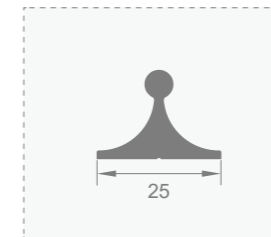

型号: JJ-1012
壁厚: 3.3mm