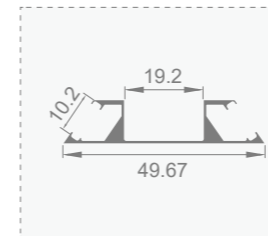

壁厚: 1.0mm

型号: JJ-1872

壁厚: 1.0mm

名称: 层板灯专用

备注: 灯带 1米/1.5米

名称: 层板灯专用

备注: 高端电源

+86-18680577977