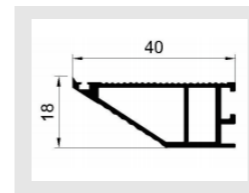

名称:JJ-1955(斜边免拉手)
重量:0.55kg/m 壁厚:2.5mm