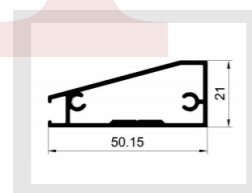

名称: JJ-1768 (隐边25框拉手)
重量: 1.15kg/m
壁厚: 3.0mm

名称: JJ-2038 (脚线角码)
重量: 2.2kg/m
壁厚: 5.0mm

名称: JJ-2010 (隐边内嵌拉手)
重量: 0.81kg/m
壁厚: 2.8mm

名称: JJ-1766 (衣通)
重量: 0.29kg/m
壁厚: 1.2mm

名称: JJ-2018 (博洛尼上下框)
重量: 0.309kg/m
壁厚: 4.7mm