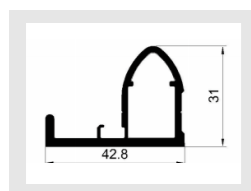

名称: JJ-1768 (隐边25框拉手)
重量: 1.15kg/m
壁厚: 3.0mm

名称: JJ-2038 (脚线角码)
重量: 2.2kg/m
壁厚: 5.0mm

名称: JJ-2010 (隐边内嵌拉手)
重量: 0.81kg/m
壁厚: 2.8mm

名称: JJ-1766 (衣通)
重量: 0.29kg/m
壁厚: 1.2mm

名称: JJ-2018 (博洛尼上下框)
重量: 0.309kg/m
壁厚: 4.7mm

名称: JJ-2019 (博洛尼边框)
重量: 0.591kg/m
壁厚: 1.3mm

名称: JJ-2020 (天地斜框拉手)
重量: 0.813kg/m
壁厚: 3.0mm

名称: JJ-2021 (天地斜边框)
重量: 0.637kg/m
壁厚: 3.0mm

名称: JJ-1772 (衣通)
重量:
壁厚: 1.0mm

名称: JJ-2041 (F款封边拉手)
重量: 0.284kg/m
壁厚: 1.5mm

名称: JJ-2042 (拇指封边拉手)
重量: 0.367kg/m
壁厚: 1.5mm

名称: JJ-2043 (18封边)
重量: 0.140kg/m
壁厚: 1.5mm

名称: JJ-2022 (子弹头拉手)
重量: 0.731kg/m
壁厚: 2.7mm

名称: JJ-2023 (天地子弹头框)
重量: 0.556kg/m
壁厚: 2.7mm

名称: JJ-2024 (天地威法拉手)
重量: 1.042kg/m
壁厚: 2.9mm