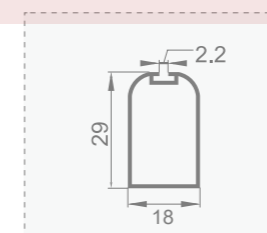

名称: JJ-1863
壁厚: 2.5mm

名称: 六角螺丝刀
材质:

名称: 六角小螺丝
材质:

型号: JJ-1766
壁厚: 1.2mm

型号: JJ-1772
壁厚: 1.0mm

型号: JJ-1869
壁厚: 1.0mm

型号: 衣通配件
材质:

型号: 衣通托
材质: 铝合金