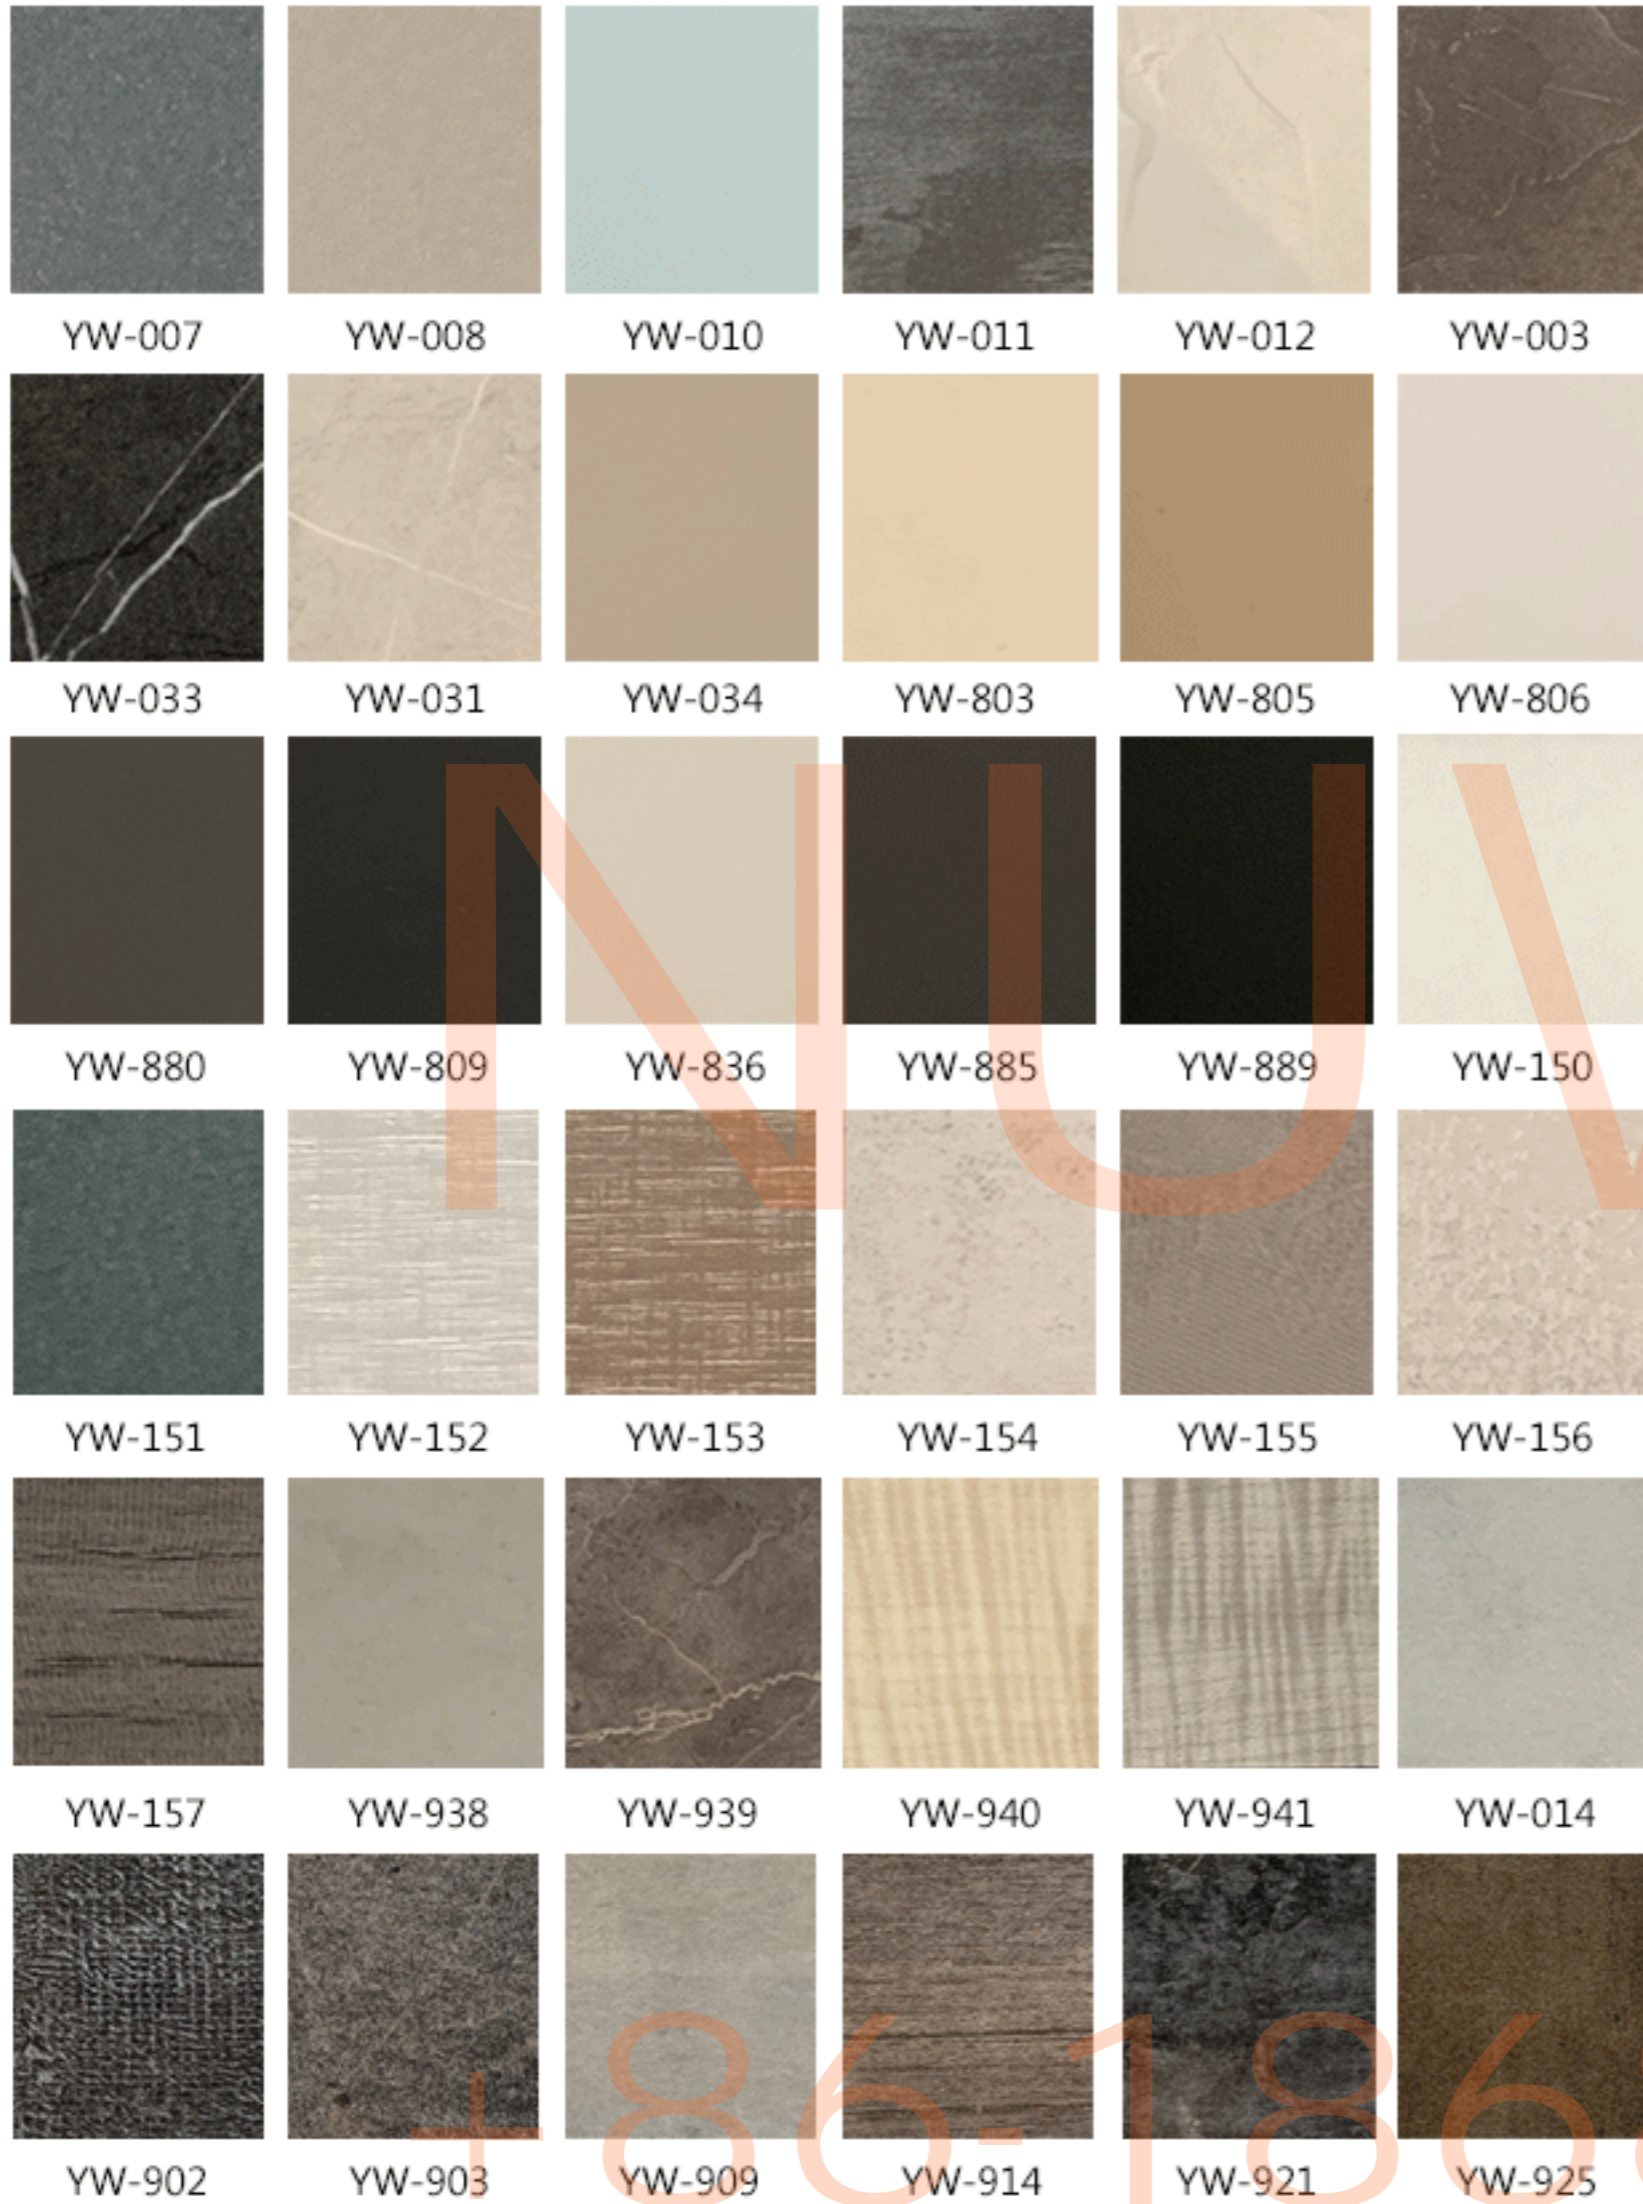

≪ PAINT

HN-1802 HN-1803 HN-1805 HN-1808 HN-1818 HN-1820 HN-1825

HN-1826 HN-1832 HN-1833 HN-1835 HN-1836 YJ19-001 YJ19-002

YJ19-003 YJ19-004 YJ19-005 YJ19-006 YJ19-007 YJ19-008 YJ19-009

YJ19-0010 YJ19-012 YJ19-013 YJ19-014 YJ19-015 YJ19-016

≪ GLASS

G-QFXyb G-CBLQ G-NAIBAI G-YSGYH G-TEQH G-NAIKA G-KAQI

G-QYH G-QFXYH G-XLH G-QFCMZH G-QFLKSH G-QFML G-DGHL

≪ VENEER

V-BX V-YX V-HT V-HHT V-YCHT V-YCXM

V-HSYJL V-YXHX V-BX V-YM V-SXQX V-HT

V-YMHT V-HHT V-MTN V-HX

+86-186880577977

COLOR CARD

<< SAMCHEONG

COLOR CARD

<< STONE SURFACE

+ 86-18680577977

COLOR CARD

≪ HIGHLIGHT

COLOR CARD

≪ HIGHLIGHT

+86-18680577977