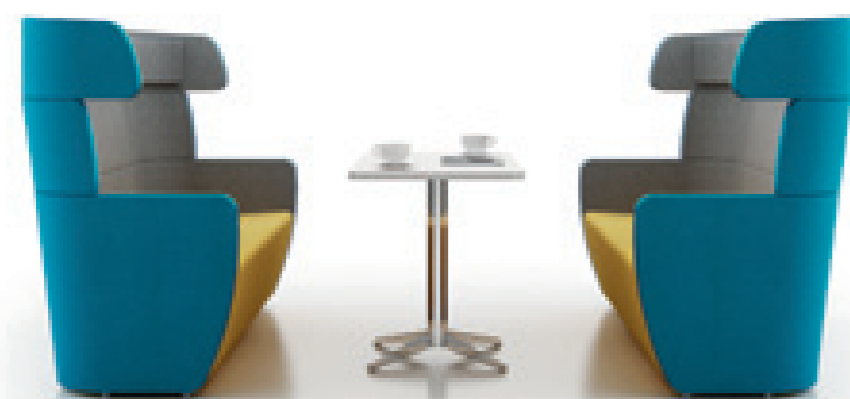

Model: **NW-SF001**
(沙发)

Model: **NW-9912C**
(茶几)
SIZE: 1200WX600DX450H

Model: **N6N38**

Model: **NW-Y207**

Model: **NW-Y208**

Model: **NW-Y209**

Model: **S6N02** (单位)
SIZE: 700WX780DX1280H

Model: **NW-Y210**