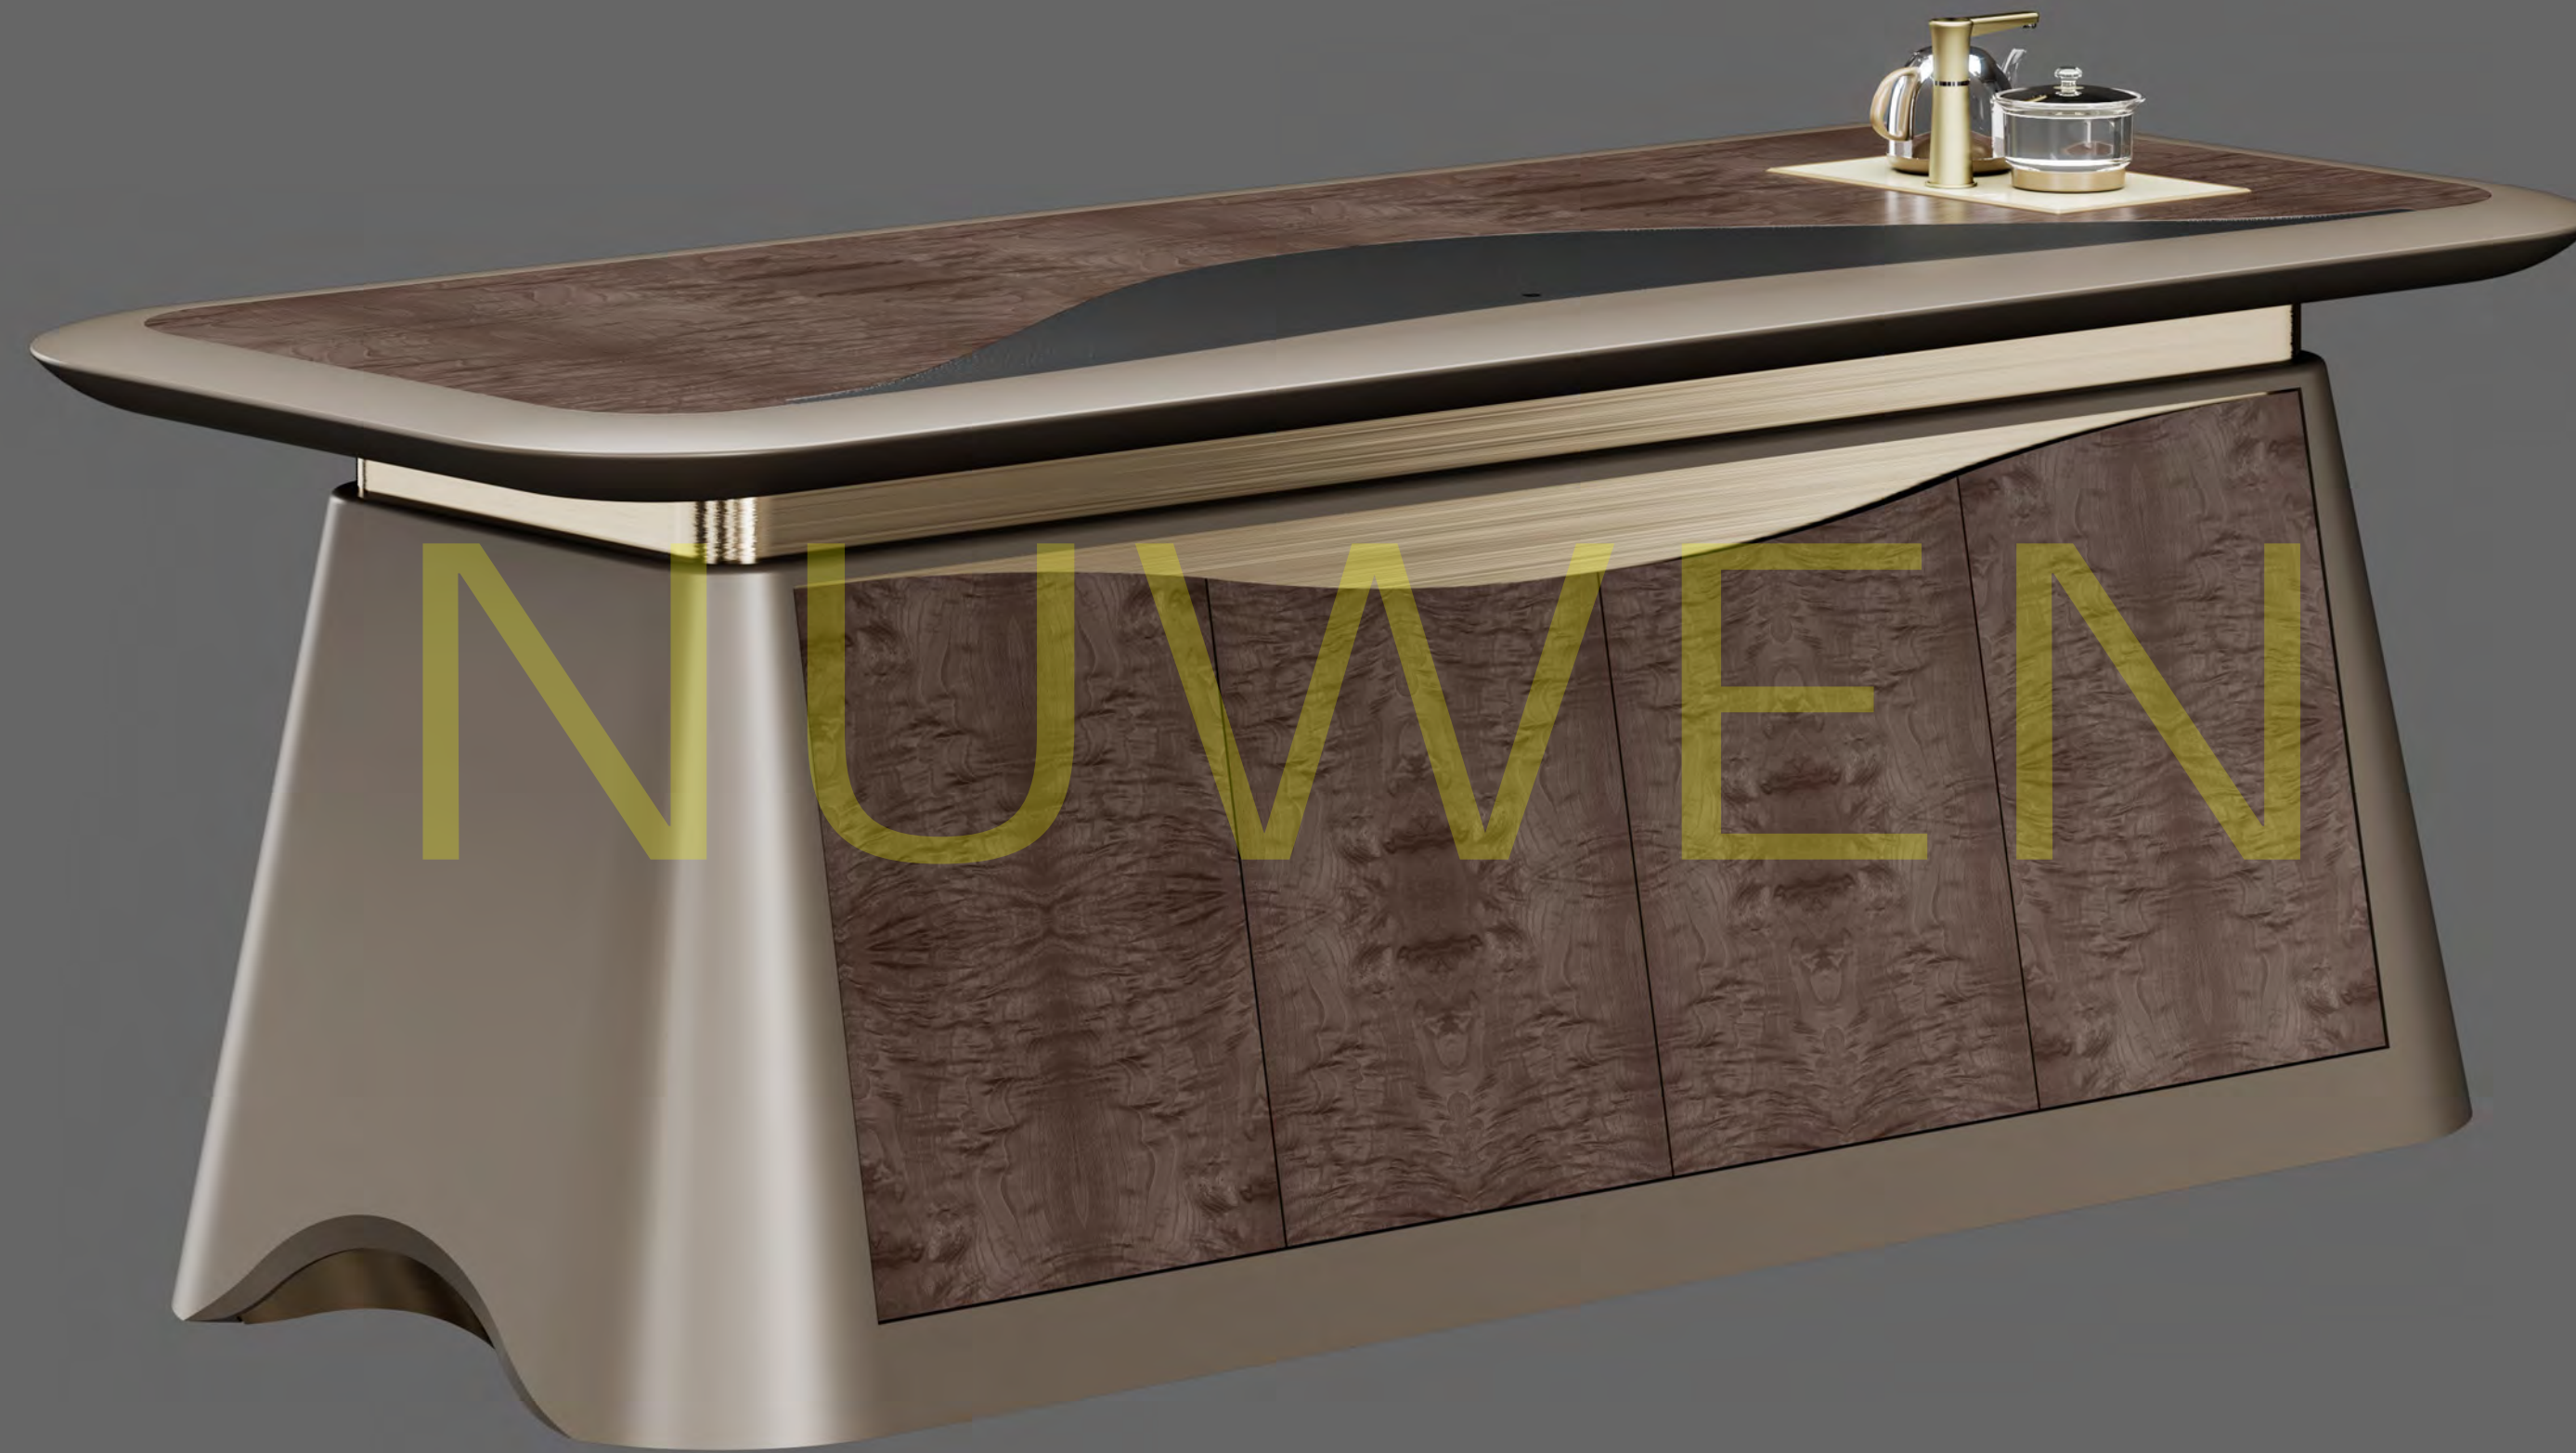

NUWEN

+86-18680577977