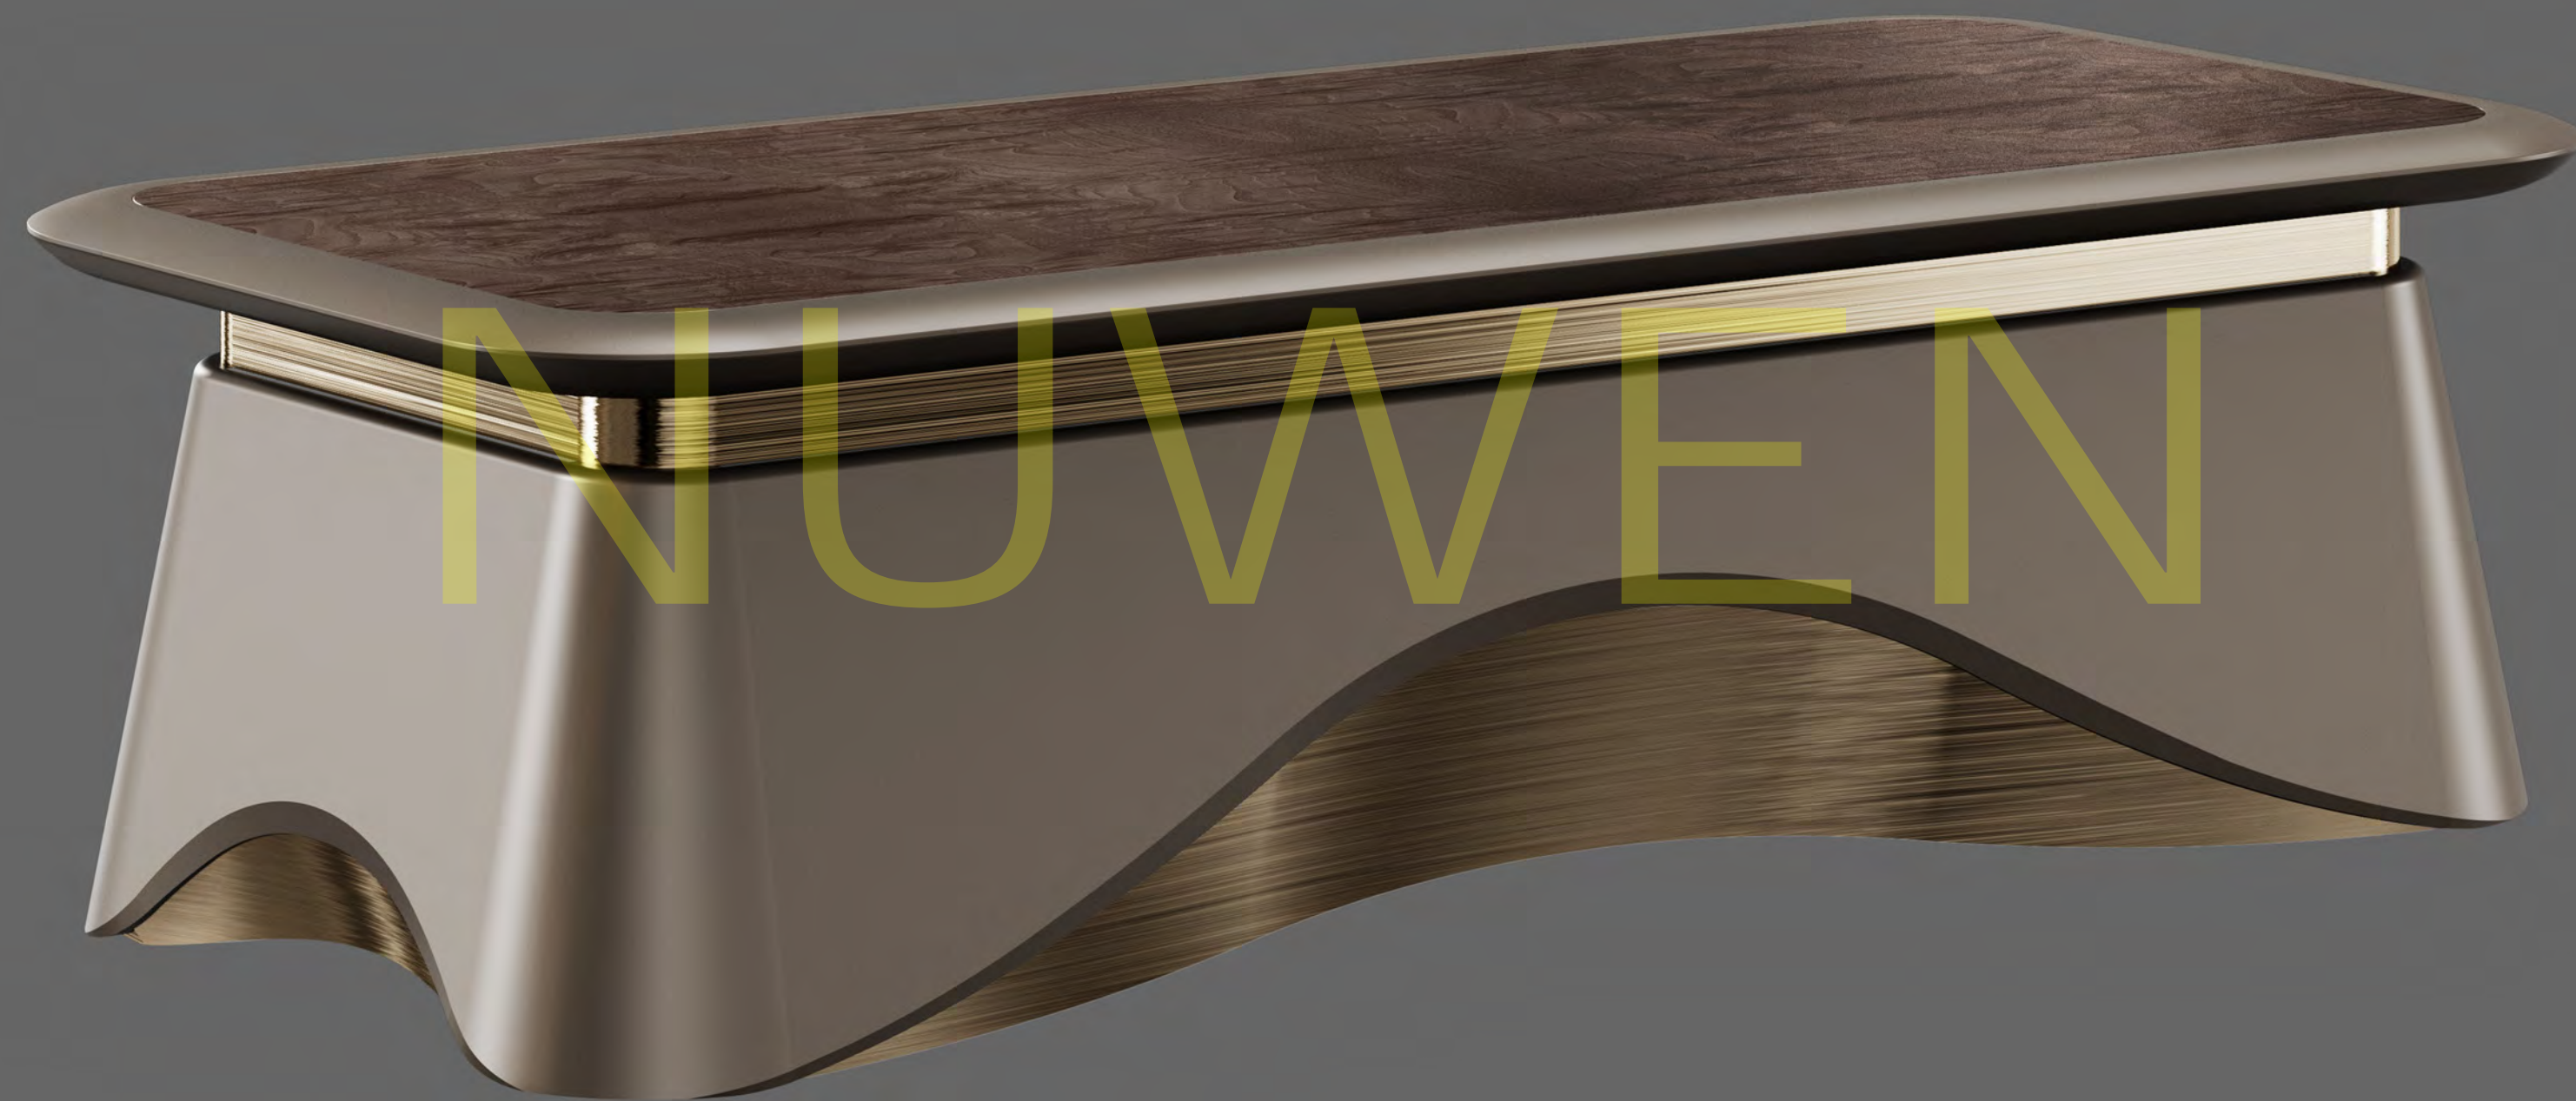

+86-18680577977