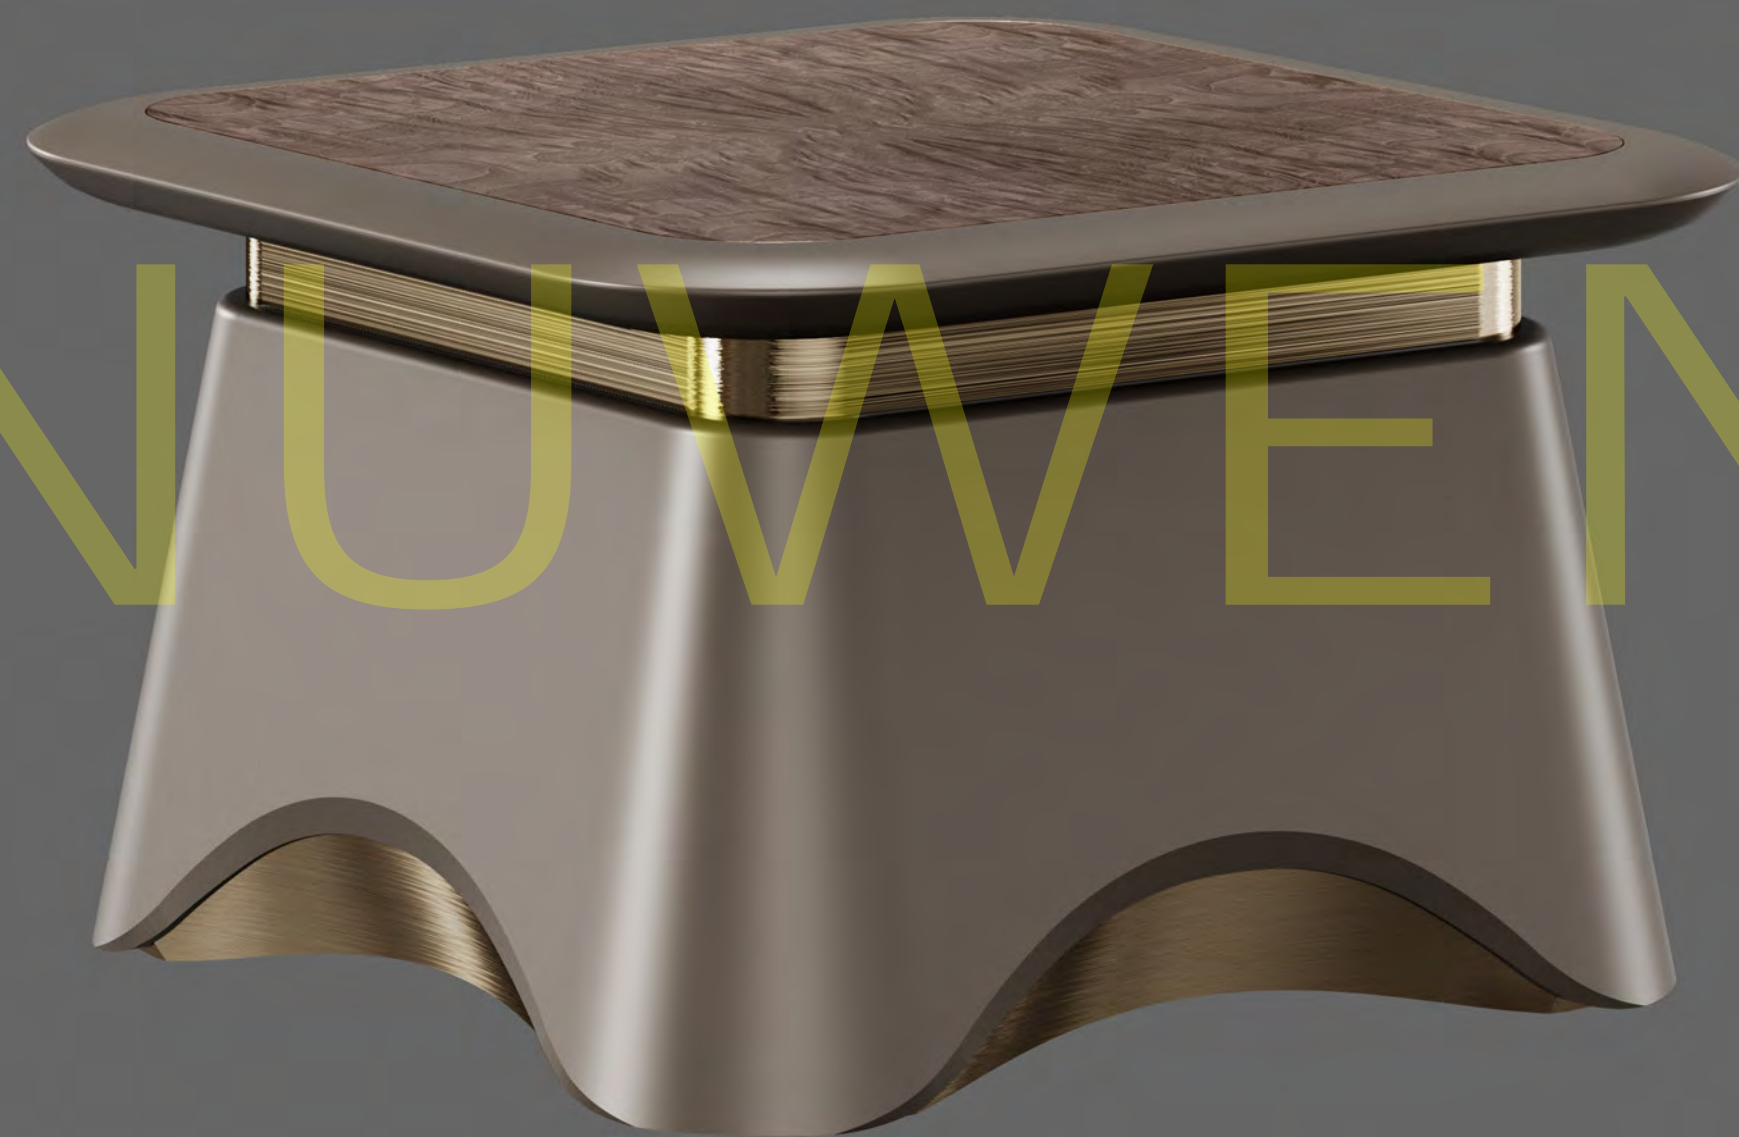

NUWEN

+86-18680577977