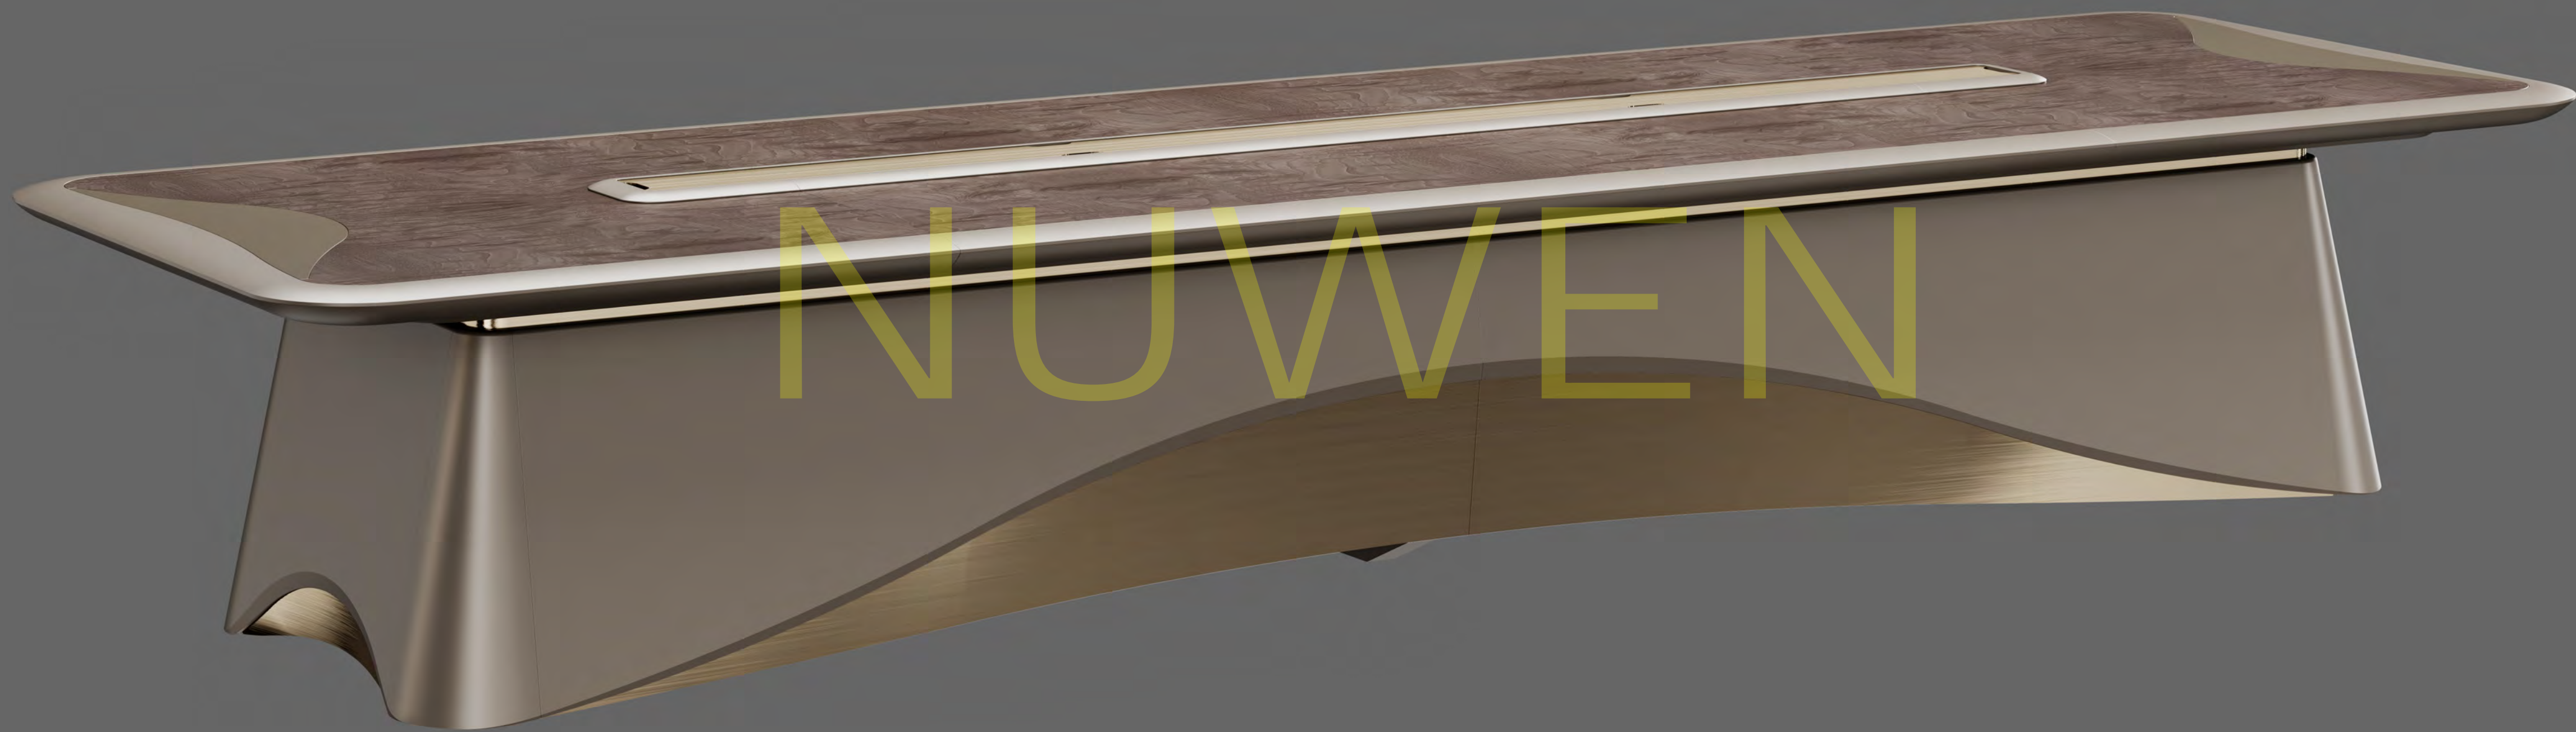

NUWEN

+86-18680577977