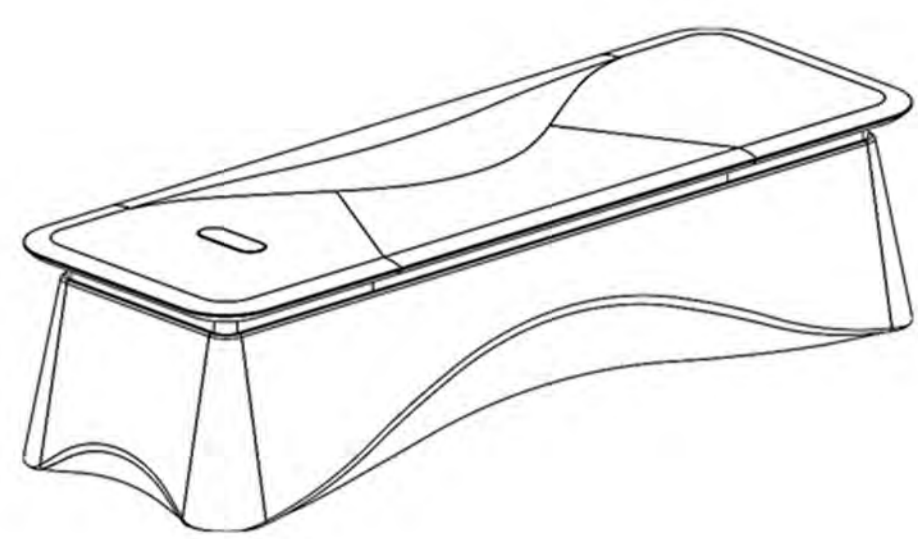

+86-18680577977

NUWEN

NUWEN

+86-18680577977

名称 NAME : 班台
 型号 MODEL : 21003-Z32
 规格 SIZE : 3200(w)*1100(D)*776(H)mm

名称 NAME : 单人位
 型号 MODEL : 21003-SF01
 规格 SIZE : 1300(w)*1100(D)*840(H)mm

名称 NAME : 会议台
 型号 MODEL : 21003-H48
 规格 SIZE : 4800(w)*1600(D)*776(H)mm

名称 NAME : 三人位沙发
 型号 MODEL : 21003-SF03
 规格 SIZE : 2400(w)*1100(D)*840(H)mm

名称 NAME : 文件柜
 型号 MODEL : 21003-W366
 规格 SIZE : 3660(w)*520(D)*2000(H)mm

名称 NAME : 茶水柜
 型号 MODEL : 21003-S16
 规格 SIZE : 1600(w)*520(D)*920(H)mm