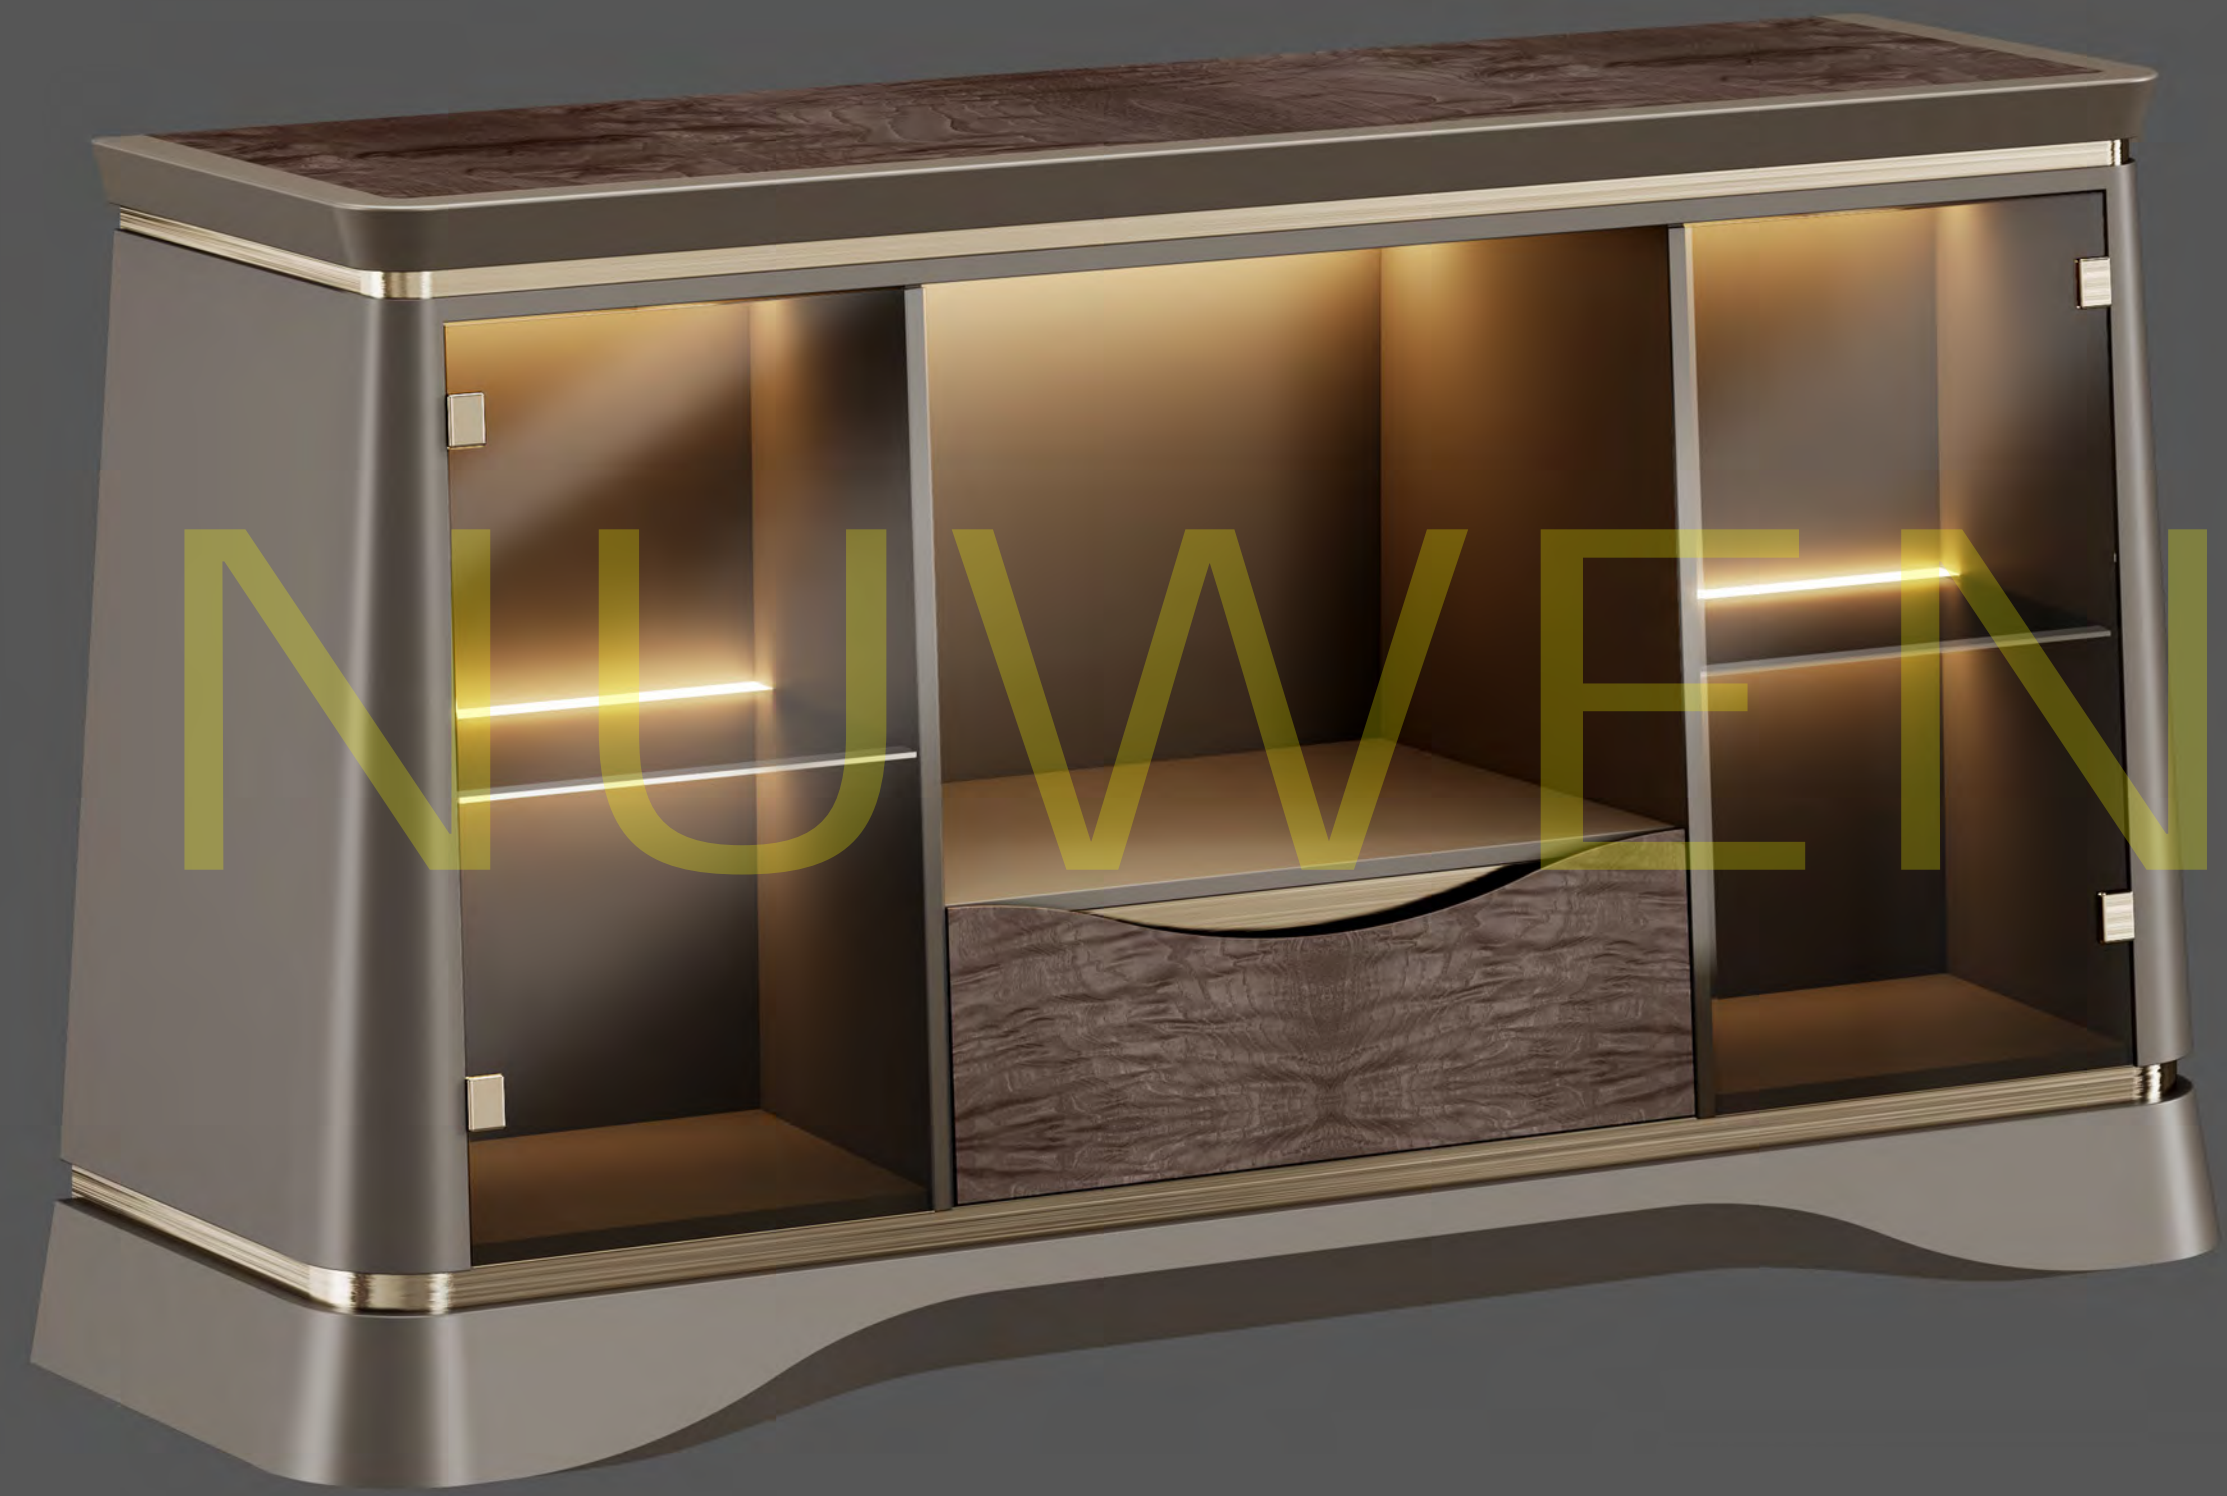

NUWEN

+86-18680577977