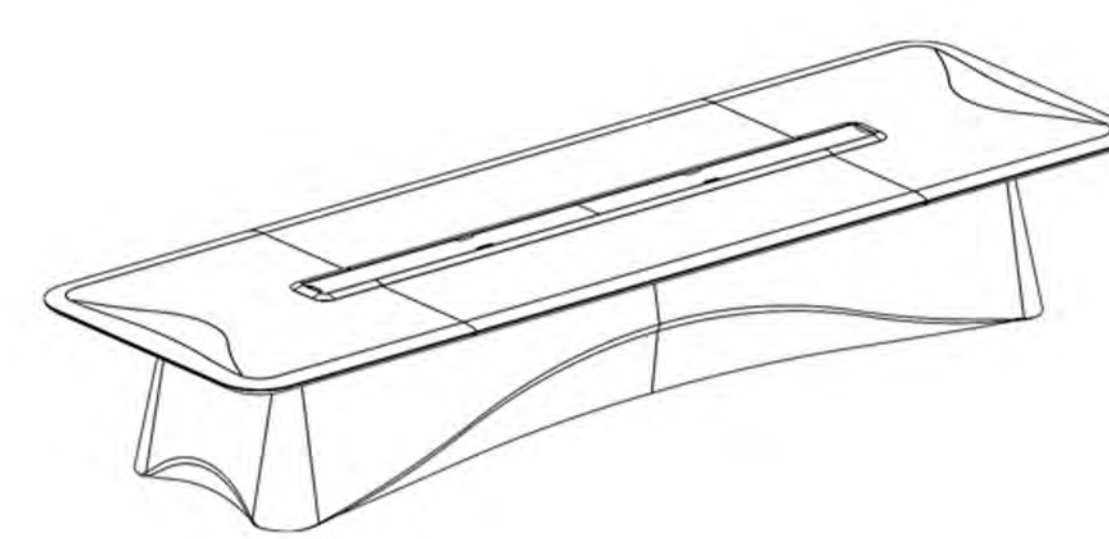

+86-18680577977

NUWEN

NUWEN

+86-18680577977

名称 NAME : 班台
 型号 MODEL : 21003-Z32
 规格 SIZE : 3200(w)*1100(D)*776(H)mm

名称 NAME : 单人位
 型号 MODEL : 21003-SF01
 规格 SIZE : 1300(w)*1100(D)*840(H)mm

名称 NAME : 会议台
 型号 MODEL : 21003-H48
 规格 SIZE : 4800(w)*1600(D)*776(H)mm

名称 NAME : 三人位沙发
 型号 MODEL : 21003-SF03
 规格 SIZE : 2400(w)*1100(D)*840(H)mm

名称 NAME : 文件柜
 型号 MODEL : 21003-W366
 规格 SIZE : 3660(w)*520(D)*2000(H)mm

名称 NAME : 茶水柜
 型号 MODEL : 21003-S16
 规格 SIZE : 1600(w)*520(D)*920(H)mm

名称 NAME : 茶台
 型号 MODEL : 21003-C22
 规格 SIZE : 2200(w)*860(D)*776(H)mm

名称 NAME : 洽谈桌
 型号 MODEL : 21003-Q12
 规格 SIZE : 1115(w)*1200(D)*755(H)mm

名称 NAME : 长茶几
 型号 MODEL : 21003-J16
 规格 SIZE : 1600(w)*750(D)*450(H)mm