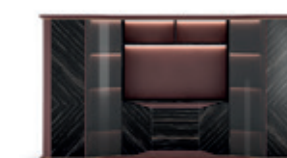

H15-G0140 书柜 3980Wx600Dx2000H

+86-18680577977