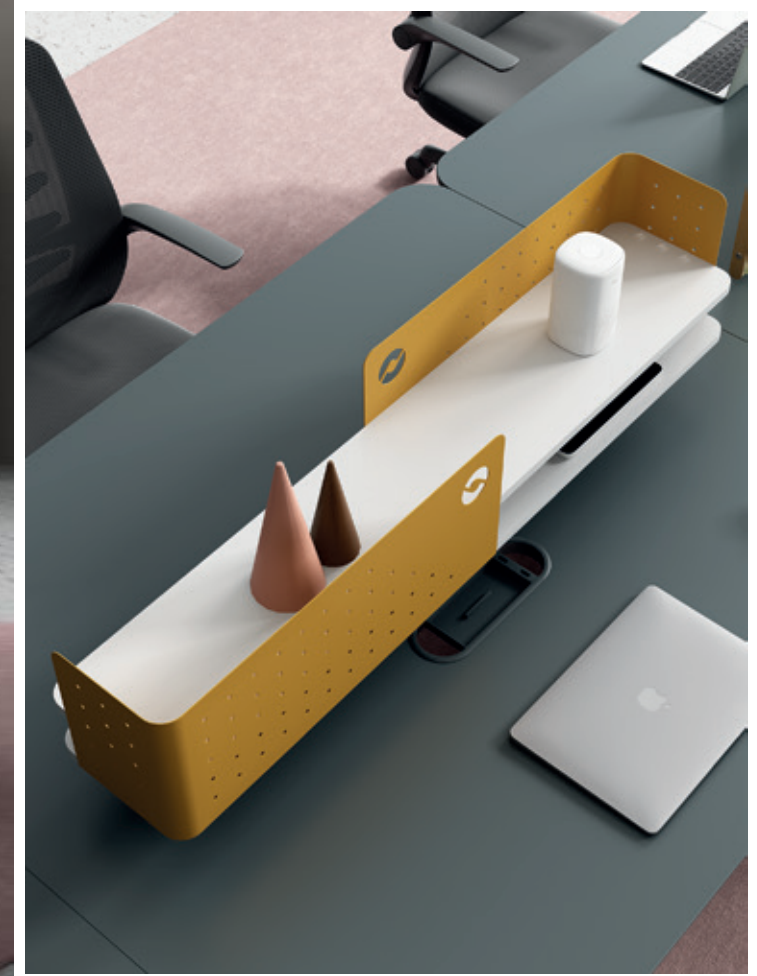

H13-Z0214-2 灰 1400Wx1200Dx1050H  
 H13-Z0212-2 灰 1200Wx1200Dx1050H

H13 活动柜 灰

挂式钢制主机架 灰

+86-18680577977

H13-Z03-6 灰 4200Wx2400Dx1050H

H13-Z03-3 灰 2100Wx2400Dx1050H

H13 桌上文件架

H13 桌屏