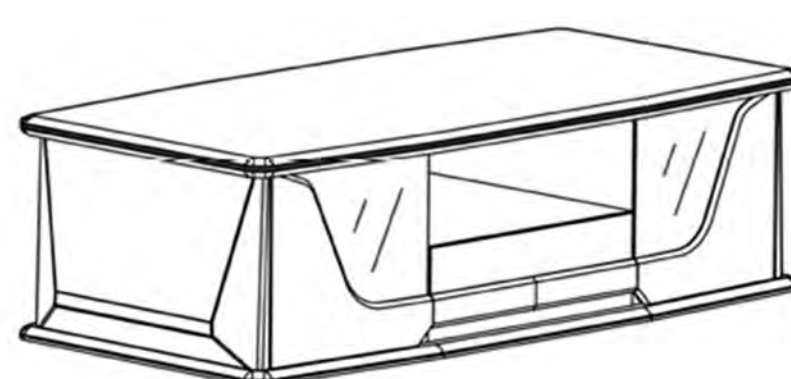

名称 NAME : 茶台  
 型号 MODEL : CM-004  
 规格 SIZE : 1800(w)\*900(D)\*750(H)mm

名称 NAME : 长茶几  
 型号 MODEL : CM-005  
 规格 SIZE : 1600(w)\*800(D)\*465(H)mm

名称 NAME : 单座沙发  
 型号 MODEL : CM-006  
 规格 SIZE : 1300(w)\*900(D)\*765(H)mm