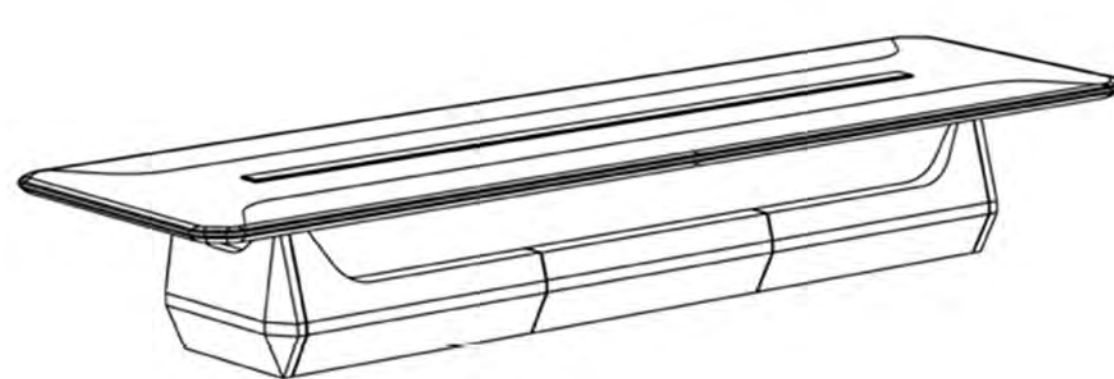

# NUWEN

名称 NAME : 班台  
 型号 MODEL : CM-001  
 规格 SIZE : 3200(w)\*2660(D)\*750(H)mm

名称 NAME : 会议台  
 型号 MODEL : CM-002  
 规格 SIZE : 4800(w)\*1600(D)\*750(H)mm

名称 NAME : 文件柜  
 型号 MODEL : CM-003  
 规格 SIZE : 3800(w)\*485(D)\*1900(H)mm