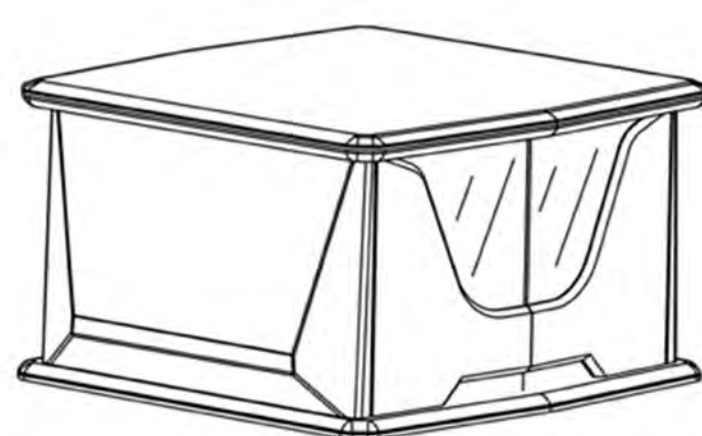

名称 NAME : 茶台  
 型号 MODEL : CM-004  
 规格 SIZE : 1800(w)\*900(D)\*750(H)mm

名称 NAME : 长茶几  
 型号 MODEL : CM-005  
 规格 SIZE : 1600(w)\*800(D)\*465(H)mm

名称 NAME : 单座沙发  
 型号 MODEL : CM-006  
 规格 SIZE : 1300(w)\*900(D)\*765(H)mm