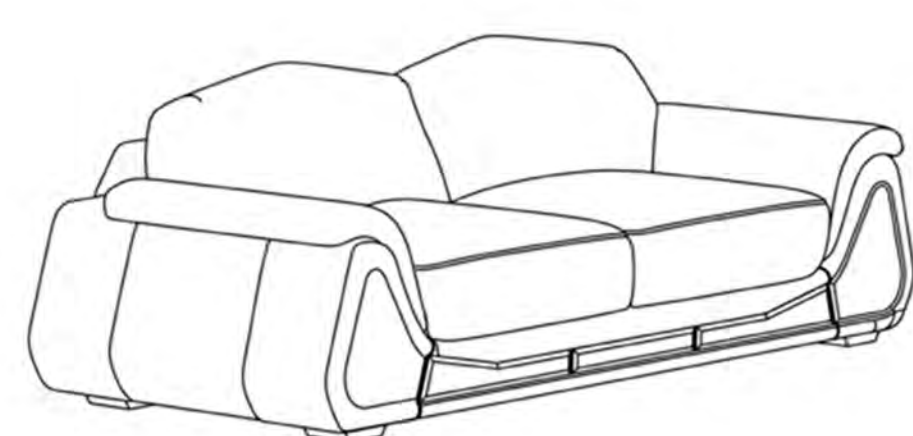

名称 NAME : 茶台  
 型号 MODEL : CM-004  
 规格 SIZE : 1800(w)\*900(D)\*750(H)mm

名称 NAME : 长茶几  
 型号 MODEL : CM-005  
 规格 SIZE : 1600(w)\*800(D)\*465(H)mm

名称 NAME : 单座沙发  
 型号 MODEL : CM-006  
 规格 SIZE : 1300(w)\*900(D)\*765(H)mm

名称 NAME : 方形茶几  
 型号 MODEL : CM-007  
 规格 SIZE : 800(w)\*800(D)\*465(H)mm

名称 NAME : 洽谈桌  
 型号 MODEL : CM-008  
 规格 SIZE : 1100(w)\*1200(D)\*750(H)mm

名称 NAME : 边柜  
 型号 MODEL : CM-009  
 规格 SIZE : 1565(w)\*520(D)\*845(H)mm