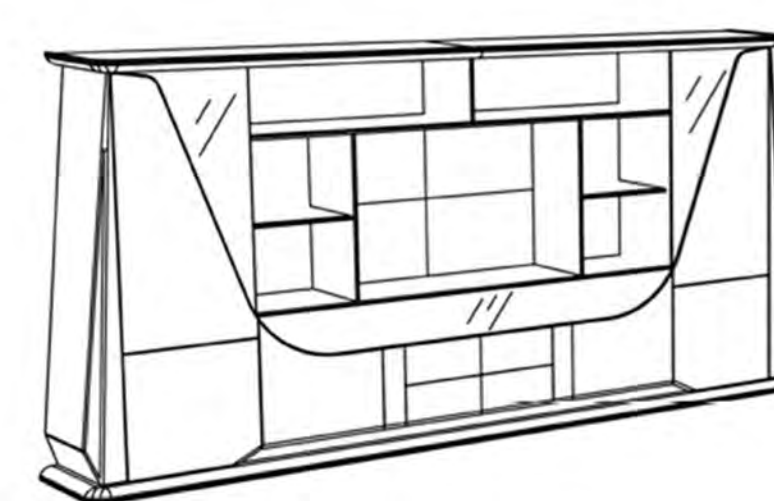

# NUWEN

名称 NAME : 班台  
 型号 MODEL : CM-001  
 规格 SIZE : 3200(w)\*2660(D)\*750(H)mm

名称 NAME : 会议台  
 型号 MODEL : CM-002  
 规格 SIZE : 4800(w)\*1600(D)\*750(H)mm

名称 NAME : 文件柜  
 型号 MODEL : CM-003  
 规格 SIZE : 3800(w)\*485(D)\*1900(H)mm