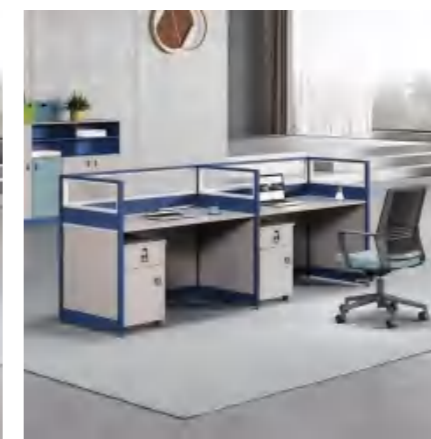

HX-09 两人位单边 1200Wx2800Dx1100H

186-18680577977

ЛШ®  
ЛУШЕН

HX-14  
单人位 1200Wx600Dx1100H  
四人位对座 2400Wx1200Dx1100H

两人位并排 2400Wx600Dx1100H  
六人位对座 3600Wx1200Dx1100H