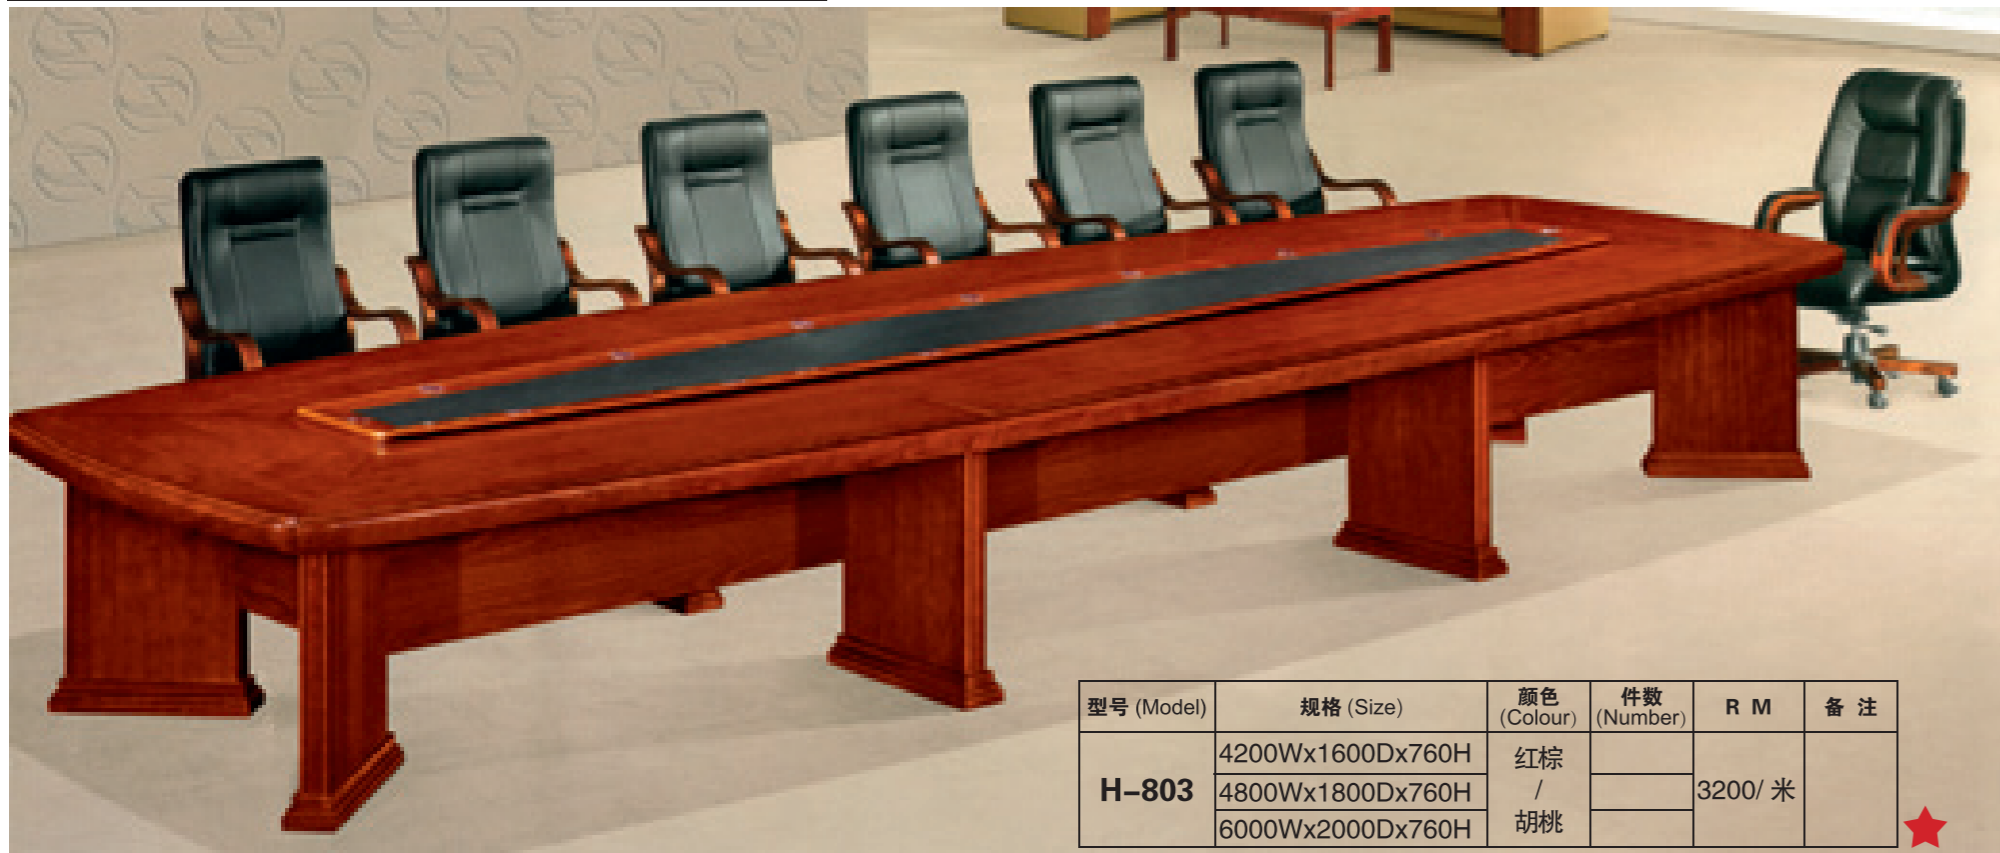

NUWEN

型号 (Model)	规格 (Size)	颜色 (Colour)	件数 (Number)	R M	备注
H-80	4200Wx1600Dx760H	红棕 / 胡桃		3400/ 米	
	4800Wx1800Dx760H				
	6000Wx2000Dx760H				

型号 (Model)	规格 (Size)	颜色 (Colour)	件数 (Number)	R M	备注
H-803	4200Wx1600Dx760H	红棕 / 胡桃		3200/ 米	
	4800Wx1800Dx760H				
	6000Wx2000Dx760H