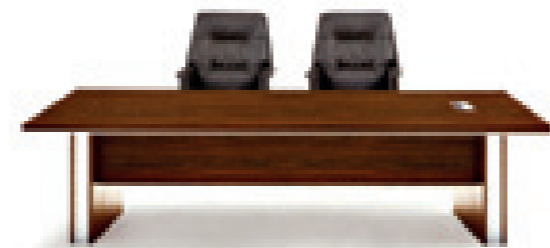

**Model: ED-R1620-B** 班台: 1600Wx2000Dx750H 4000  
**ED-R1821-B** 班台: 1800Wx2100Dx750H 4200

**+86-18680577977**

NUWEN

+86-18680577977

**Model: CT-P3614#**  
会议台: 3600Wx1400Dx760H 12000

**Model: CT-P2412**  
会议台: 2400Wx1200Dx760H 4000