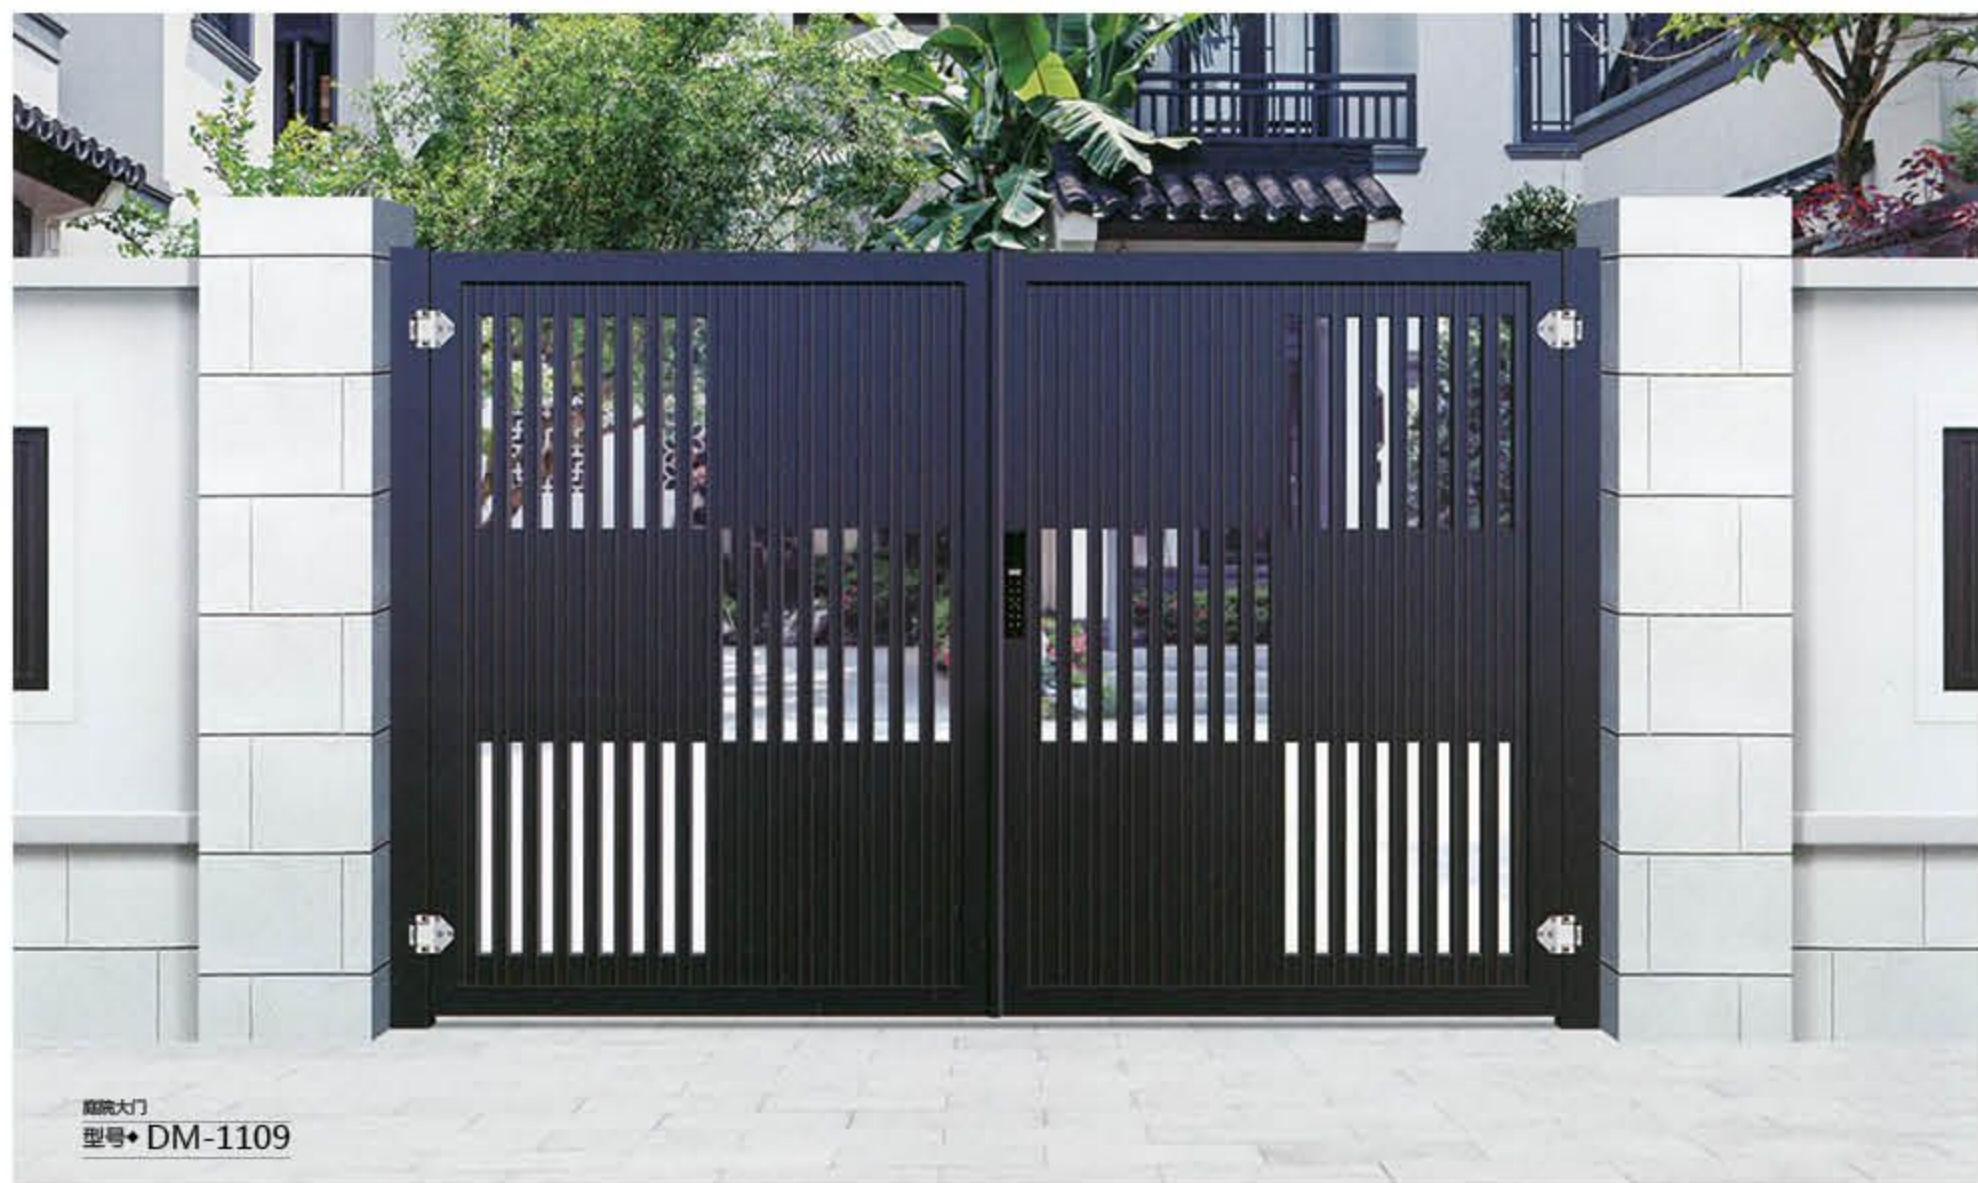

庭院大门
型号·DM-1093

庭院大门
型号·DM-1095

庭院大门
型号·DM-1117

庭院大门
型号·DM-1118

庭院大门
型号·DM-1119

庭院大门
型号·DM-1120

庭院大门
型号·DM-1121

阳台护栏
型号+ HL-1133