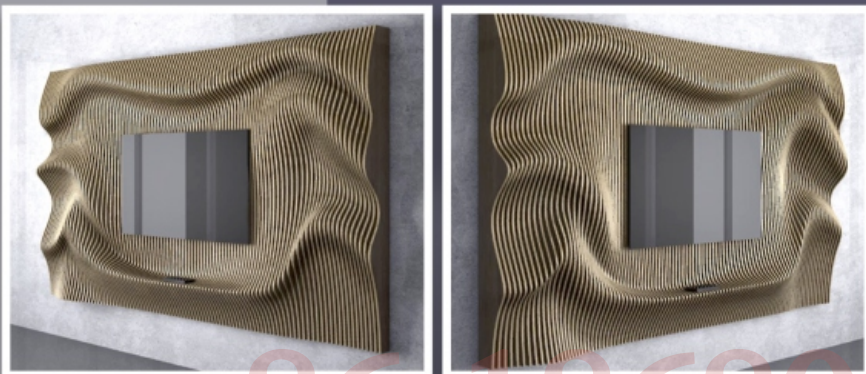

N601

PARAMETRIC TV UNIT

Width : 3470mm
Height : 2490mm
Depth : 230mm
Material : Birch Ply
Thickness : 20mm
Also available in MDF/HDHMR

N602

PARAMETRIC TV UNIT

- Width** : 3015mm
- Height** : 1805mm
- Depth** : 270mm
- Material** : Birch Ply
- Thickness** : 15mm