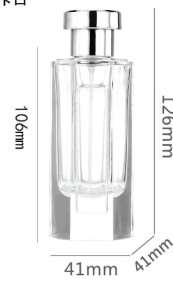

型号: HYD1052
容量: 50ml
口径: 15卡口

HYD-1052

型号: HYD2429
容量: 100ml
口径: 15卡口

HYD2429

型号: HYD806
容量: 50ml
口径: 15mm卡口

HYD806

型号: HYD682
容量: 100ml
口径: 15mm卡口

HYD682