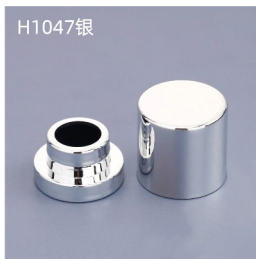

型号: H119皮革黑
口径: 15mm/φ17.2
尺寸: 31*28

H119棕

型号: H119皮革棕
口径: 15mm/φ17.2
尺寸: 31*28

15口 CY-043

型号: CY-043
口径: 15mm/φ17.2
尺寸: 28*28

15口 CY-027

型号: CY-027
口径: 15mm/φ17.2
尺寸: 32*31

H1047银