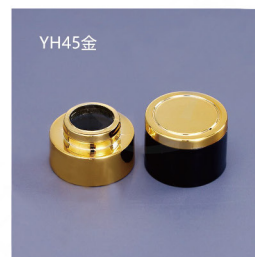

YH45金

型号: YH45-金
口径: 15mm/φ17.2
尺寸: 30*27