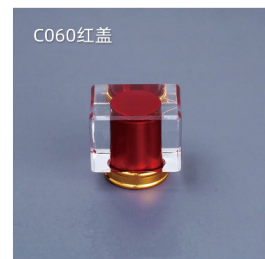

型号: 15亮黑亚克力
口径: 15mm/φ17.2
尺寸: 40*28*30

型号: 15亚黑亚克力
口径: 15mm/φ17.2
尺寸: 40*28*30

C060白

型号: C060白
口径: 15mm/φ17.2
尺寸: 36*28*35

C060粉盖

型号: C060粉
口径: 15mm/φ17.2
尺寸: 36*28*35

C060紫盖

型号: C060紫
口径: 15mm/φ17.2
尺寸: 36*28*35