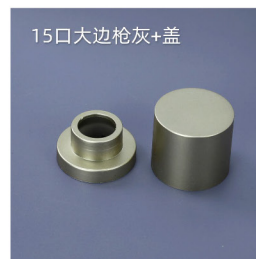

15口大边枪灰+盖

型号: 枪灰色盖
口径: 15mm/φ17.2
尺寸: 25*30