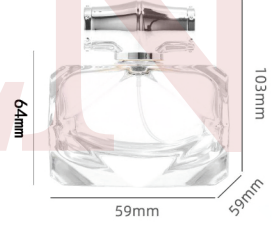

型号: XB147
容量: 30ml
口径: 15mm卡口

XB147

型号: HYD982
容量: 50ml
口径: 15mm卡口

HYD982

型号: HYD338
容量: 100ml
口径: 15mm卡口

HYD338

型号: HYD223
容量: 80ml
口径: 15mm卡口

HYD223