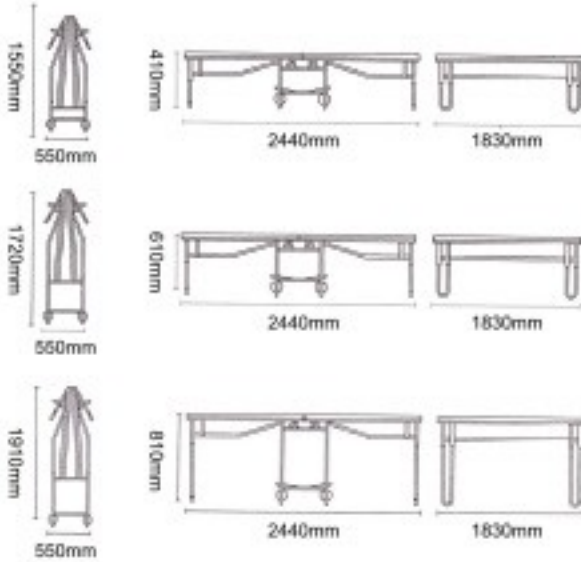

MODEL : **SM1052**  
SIZE : 470(W)•540(D)•470(SH)•980(H)

MODEL : **SM1040**  
SIZE : 490(W)•550(D)•470(SH)•780(H)

SM6106 SM6107 SM6108 SM6109

SM6096 SM6095 SM6097 SM6098 SM6099 SM6094

SM6110 SM6111 SM6112 SM6113

+86-18680577977

**Mobile stage**

1220(W) x 2440(D) x 410-610(H)  
1828(W) x 2440(D) x 410-610(H)

**Stage-1**  
(2440x1830mm) (2440x1220mm)

**Stepirise T-002** (mm)  
980W X 610D X 530H

**Stepirise T-003** (mm)  
980W X 910D X 720H