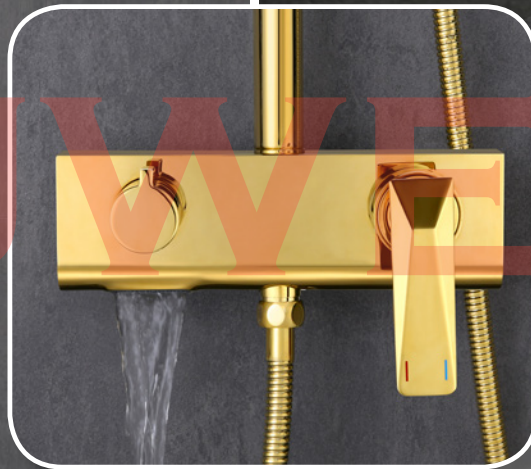

NW-4124

豪华淋浴 SHOWER MIXER
镀金 GOLD

优点:

1. 国标电镀铜壳体。
2. 广东加厚电镀, Ø24mm 淋浴管, 加厚 1.5mm。
3. ABS 高端花洒。
4. A 级加密防爆软管。
5. 镀金, 加镀 PVD, 永不脱色。

NW-4104

面盆龙头 BASIN MIXER
镀金 GOLD

NW-4114

面盆龙头 BASIN MIXER
镀金 GOLD