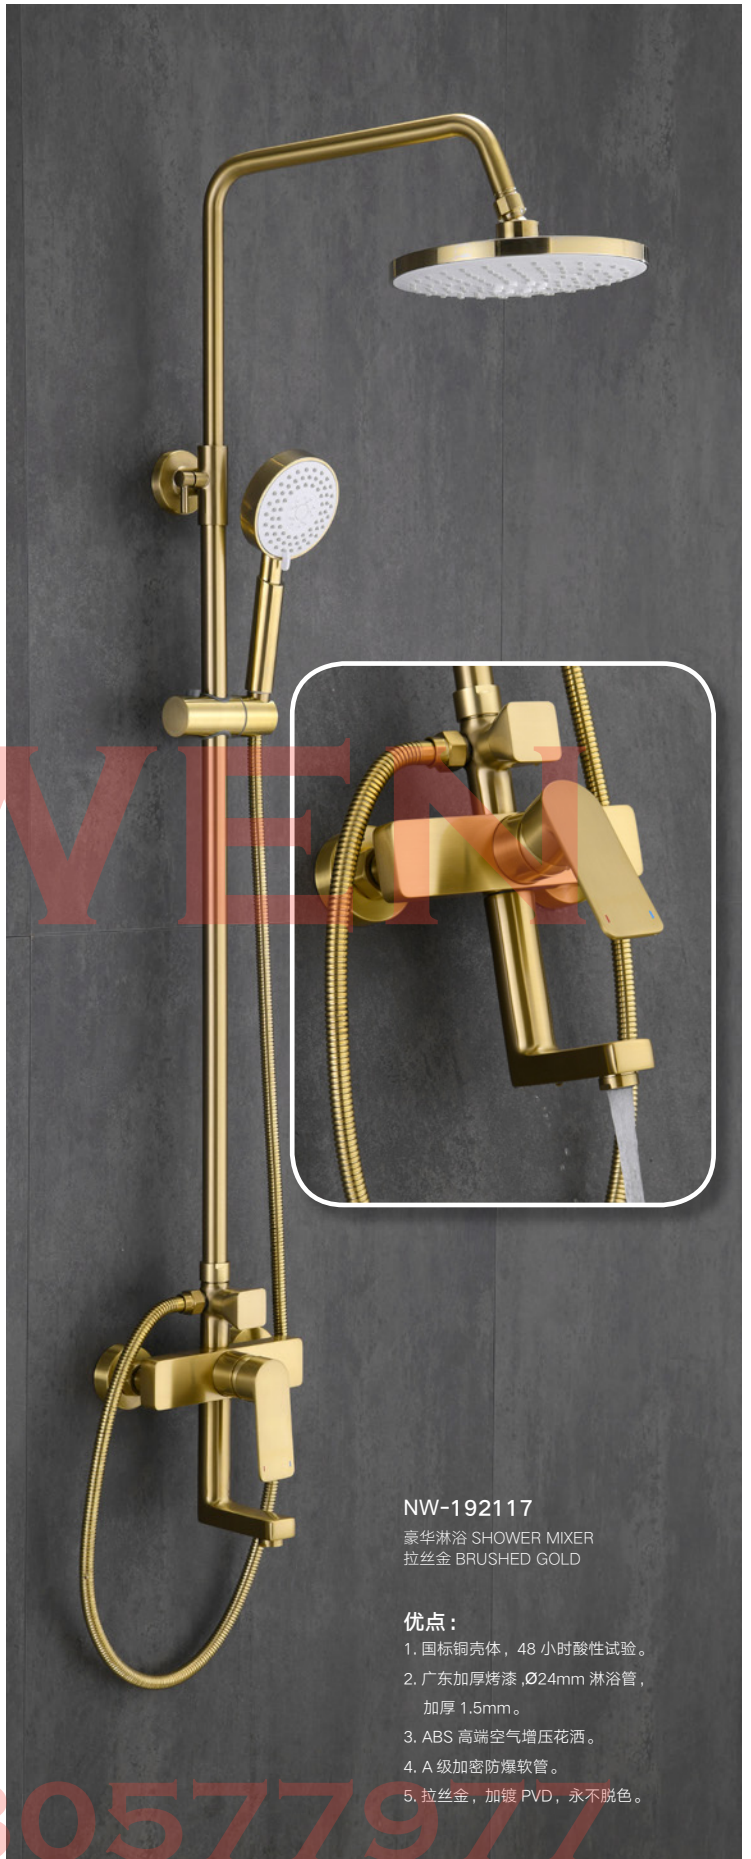

豪华淋浴 SHOWER MIXER
烤漆哑黑 BLACK

优点：

1. 国标铜壳体，48 小时酸性试验。
2. 广东加厚烤漆，Ø24mm 淋浴管，加厚 1.0mm。
3. ABS 高端空气增压自洁清污花洒，
配置喷枪功能小手持，喷水达到 4 米冲力。
4. A 级加密防爆软管。

优点：

1. 国标铜壳体，48 小时酸性试验。
2. 广东加厚烤漆，Ø24mm 淋浴管，加厚 1.0mm。
3. ABS 高端空气增压花洒，
配置喷枪功能小手持，喷水达到 4 米冲力。
4. A 级加密防爆软管。

优点：

1. 国标电镀铜壳体。
2. 广东加厚电镀，Ø24mm 淋浴管，加厚 1.0mm。
3. ABS 高端空气增压花洒，
配置喷枪功能小手持，喷水达到 4 米冲力。
4. A 级加密防爆软管。

+86-18680577977

NW-192106Q
 豪华淋浴 SHOWER MIXER
 枪灰 GRAY

- 优点：**
1. 国标电镀铜壳体。
 2. 广东加厚电镀, Ø24mm 淋浴管, 加厚 1.5mm。
 3. ABS 高端空气增压花洒。
 4. 防爆 PVC 软管。
 5. 枪灰色, 加镀 PVD, 永不脱色。

NW-192117
 豪华淋浴 SHOWER MIXER
 拉丝金 BRUSHED GOLD

- 优点：**
1. 国标铜壳体, 48 小时酸性试验。
 2. 广东加厚烤漆, Ø24mm 淋浴管, 加厚 1.5mm。
 3. ABS 高端空气增压花洒。
 4. A 级加密防爆软管。
 5. 拉丝金, 加镀 PVD, 永不脱色。

NW-192101K

豪华淋浴 SHOWER MIXER
拉丝金 BRUSHED GOLD

NW-192110K

豪华淋浴 SHOWER MIXER
拉丝金 BRUSHED GOLD

NW-192137

豪华淋浴 SHOWER MIXER
拉丝金 BRUSHED GOLD

优点：

1. 国标电镀铜壳体。
2. 广东加厚电镀, Ø24mm 淋浴管, 加厚 1.5mm。
3. ABS 高端空气增压花洒, 配置喷枪功能小手持, 喷水达到 4 米冲力。
4. A 级加密防爆软管。

优点：

1. 国标电镀铜壳体。
2. 广东加厚电镀, Ø24mm 淋浴管, 加厚 1.5mm。
3. ABS 高端空气增压花洒, 配置喷枪功能小手持, 喷水达到 4 米冲力。
4. A 级加密防爆软管。