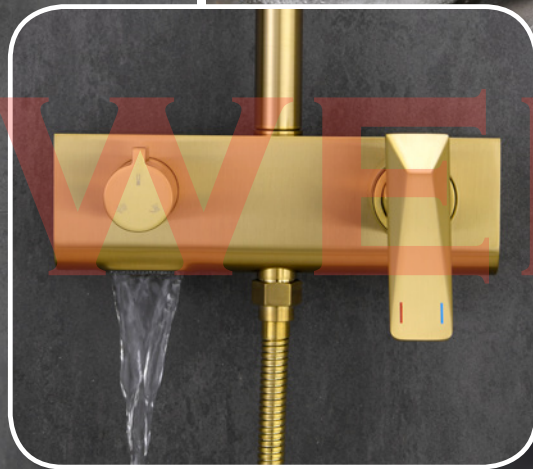

NW-4123

豪华淋浴 SHOWER MIXER
 拉丝金 BRUSHED GOLD

优点:

1. 国标电镀铜壳体。
2. 广东加厚电镀, Ø24mm 淋浴管, 加厚 1.5mm。
3. ABS 高端花洒。
4. A 级加密防爆软管。
5. 拉丝金, 加镀 PVD, 历久弥新。

NW-4103

面盆龙头 BASIN MIXER
 拉丝金 BRUSHED GOLD

NW-4113

面盆龙头 BASIN MIXER
 拉丝金 BRUSHED GOLD

NW-4124

豪华淋浴 SHOWER MIXER
镀金 GOLD

优点:

1. 国标电镀铜壳体。
2. 广东加厚电镀, Ø24mm 淋浴管, 加厚 1.5mm。
3. ABS 高端花洒。
4. A 级加密防爆软管。
5. 镀金, 加镀 PVD, 永不脱色。

NW-4104

面盆龙头 BASIN MIXER
镀金 GOLD

NW-4114

面盆龙头 BASIN MIXER
镀金 GOLD