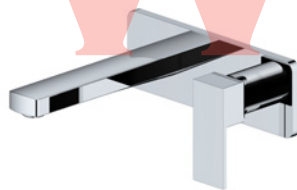

NW-8804YP
 面盆龙头 BASIN MIXER
 金色 GOLD

NW-8804CP
 面盆龙头 BASIN MIXER
 铬色 CHROME

NUWEN

NW-8014H
 面盆龙头 BASIN MIXER
 烤漆哑黑 BLACK

NW-8014
 面盆龙头 BASIN MIXER
 铬色 CHROME

NW-2247
 面盆龙头 BASIN MIXER
 铬色 CHROME

NW-09221B
 面盆龙头 BASIN MIXER
 烤漆哑黑 BLACK