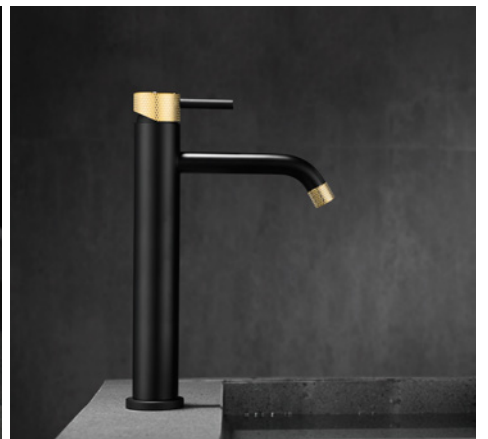

NW-8216 (滚花手轮)
面盆龙头 BASIN MIXER
烤漆哑黑 + 镀金 BLACK+GOLD

+86-18680577977