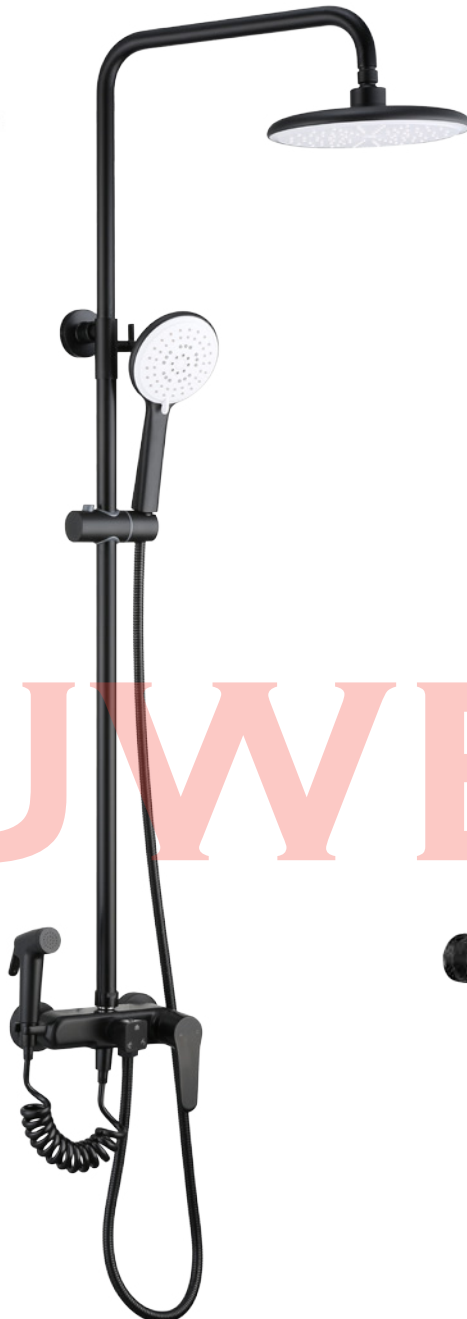

NW-192102
 豪华淋浴 SHOWER MIXER
 烤漆哑黑 BLACK

优点：

1. 国标电镀铜壳体。
2. 广东加厚电镀, Ø24mm 淋浴管, 加厚 1.0mm。
3. ABS 高端花洒。
4. A 级加密防爆软管。

优点：

1. 国标铜壳体, 48 小时酸性试验。
2. 广东加厚烤漆, Ø24mm 淋浴管, 加厚 1.0mm。
3. ABS 高端空气增压自洁清污花洒。
4. A 级加密防爆软管。

优点：

1. 国标铜壳体, 48 小时酸性试验。
2. 广东加厚烤漆, Ø24mm 淋浴管, 加厚 1.0mm。
3. ABS 高端花洒, 配置喷枪功能小手持, 喷水达到 4 米冲力。
4. A 级加密防爆软管。

+86-18680577977

NW-192110

豪华淋浴 SHOWER MIXER
烤漆哑黑 BLACK

NW-192133H

豪华淋浴 SHOWER MIXER
烤漆哑黑 BLACK

NW-192142

豪华淋浴 SHOWER MIXER
烤漆哑黑 BLACK

优点：

1. 国标铜壳体，48 小时酸性试验。
2. 广东加厚烤漆，Ø24mm 淋浴管，加厚 1.0mm。
3. ABS 高端空气增压自洁清污花洒，
配置喷枪功能小手持，喷水达到 4 米冲力。
4. A 级加密防爆软管。

优点：

1. 国标铜壳体，48 小时酸性试验。
2. 广东加厚烤漆，Ø24mm 淋浴管，加厚 1.0mm。
3. ABS 高端空气增压花洒，
配置喷枪功能小手持，喷水达到 4 米冲力。
4. A 级加密防爆软管。

优点：

1. 国标电镀铜壳体。
2. 广东加厚电镀，Ø24mm 淋浴管，加厚 1.0mm。
3. ABS 高端空气增压花洒，
配置喷枪功能小手持，喷水达到 4 米冲力。
4. A 级加密防爆软管。

+86-18680577977

NW-192106Q
 豪华淋浴 SHOWER MIXER
 枪灰 GRAY

- 优点：**
1. 国标电镀铜壳体。
 2. 广东加厚电镀, Ø24mm 淋浴管, 加厚 1.5mm。
 3. ABS 高端空气增压花洒。
 4. 防爆 PVC 软管。
 5. 枪灰色, 加镀 PVD, 永不脱色。