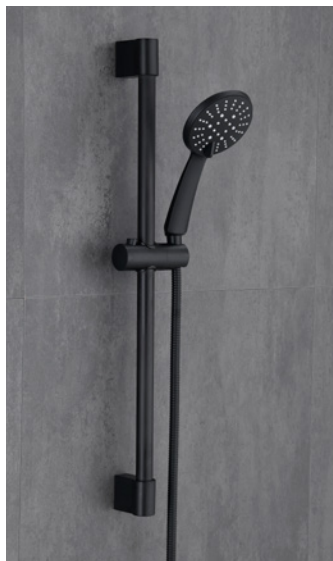

NW-2327
浴缸龙头 BATH MIXER
铬色 CHROME

NW-2328
浴缸龙头 BATH MIXER
烤漆哑黑 BLACK

NW-2312H
浴缸龙头 BATH MIXER
烤漆哑黑 BLACK

NW-2312
浴缸龙头 BATH MIXER
铬色 CHROME

NW-2209H
浴缸龙头 BATH MIXER
烤漆哑黑 BLACK

NW-816
升降杆 SLIDING BAR
铬色 CHROME