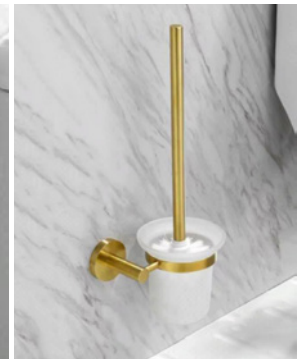

NW-7818K
浴巾架 TOWEL SHELF
拉丝金 BRUSHED GOLD

NW-7811K
单杆 SINGLE TOWEL BAR
拉丝金 BRUSHED GOLD

NW-7807K
纸巾架 TISSUE HOLDER
拉丝金 BRUSHED GOLD

NW-7808K
马桶刷 TOILET BRUSH HOLDER
拉丝金 BRUSHED GOLD

【精品五件套】

NW-56009
单杆 SINGLE TOWEL BAR
铬色 CHROME