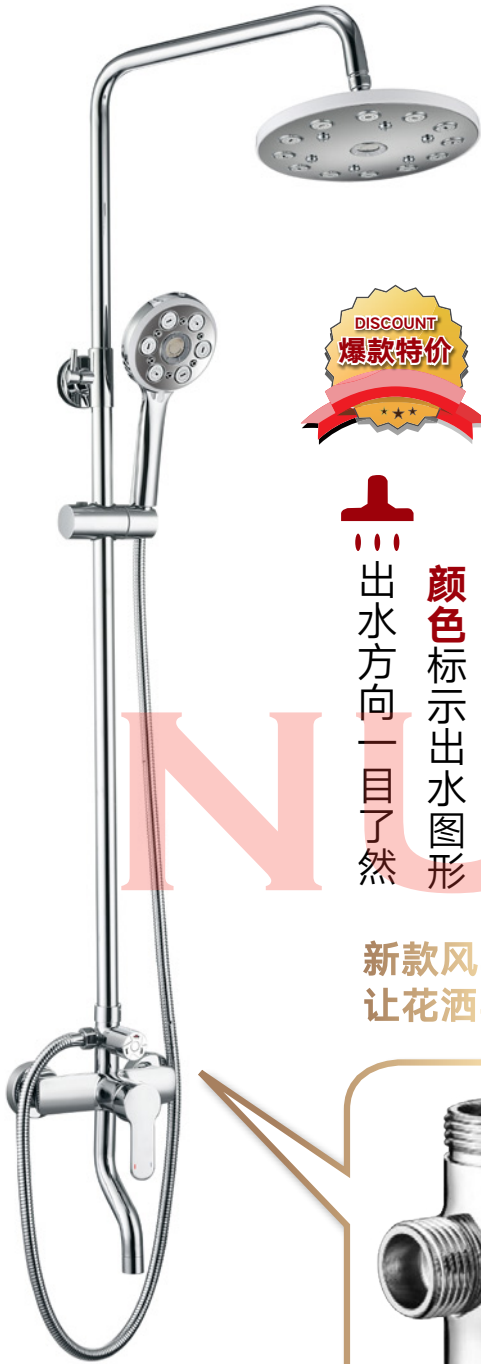

优点：

1. 国标电镀铜壳体。
2. 广东加厚电镀，Ø24mm 淋浴管，加厚 1.0mm。
3. ABS 高端空气增压花洒，
配置喷枪功能小手持，喷水达到 4 米冲力。
4. A 级加密防爆软管。

+86-18680577977

NW-192106Q
 豪华淋浴 SHOWER MIXER
 枪灰 GRAY

- 优点：**
1. 国标电镀铜壳体。
 2. 广东加厚电镀, Ø24mm 淋浴管, 加厚 1.5mm。
 3. ABS 高端空气增压花洒。
 4. 防爆 PVC 软管。
 5. 枪灰色, 加镀 PVD, 永不脱色。

NW-192117
 豪华淋浴 SHOWER MIXER
 拉丝金 BRUSHED GOLD

- 优点：**
1. 国标铜壳体, 48 小时酸性试验。
 2. 广东加厚烤漆, Ø24mm 淋浴管, 加厚 1.5mm。
 3. ABS 高端空气增压花洒。
 4. A 级加密防爆软管。
 5. 拉丝金, 加镀 PVD, 永不脱色。

NW-192101K

豪华淋浴 SHOWER MIXER
拉丝金 BRUSHED GOLD

NW-192110K

豪华淋浴 SHOWER MIXER
拉丝金 BRUSHED GOLD

NW-192137

豪华淋浴 SHOWER MIXER
拉丝金 BRUSHED GOLD

优点：

1. 国标电镀铜壳体。
2. 广东加厚电镀, Ø24mm 淋浴管, 加厚 1.5mm。
3. ABS 高端空气增压花洒, 配置喷枪功能小手持, 喷水达到 4 米冲力。
4. A 级加密防爆软管。

优点：

1. 国标电镀铜壳体。
2. 广东加厚电镀, Ø24mm 淋浴管, 加厚 1.5mm。
3. ABS 高端空气增压花洒, 配置喷枪功能小手持, 喷水达到 4 米冲力。
4. A 级加密防爆软管。

优点：

1. 国标电镀铜壳体。
2. 广东加厚电镀, Ø24mm 淋浴管, 加厚 1.5mm。
3. ABS 高端空气增压花洒。
4. A 级加密防爆软管。

+86-18680577977

出水方向一目了然
颜色标示出水图形

新款风车手轮
让花洒与众不同

NW-192144

豪华淋浴 SHOWER MIXER
铬色 CHROME

NW-192135