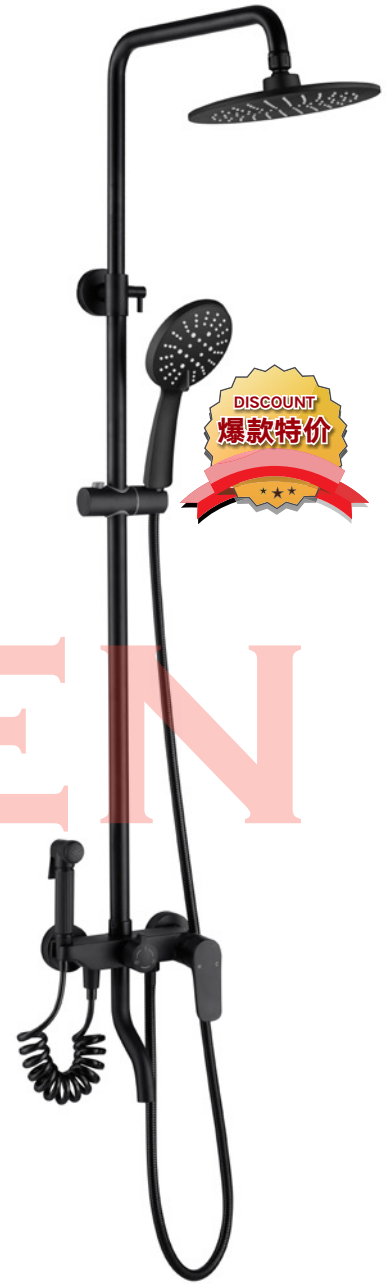

- 优点：**
1. 国标电镀铜壳体。
 2. 广东加厚电镀, Ø24mm 淋浴管, 加厚 1.5mm。
 3. ABS 高端空气增压花洒。
 4. 防爆 PVC 软管。
 5. 38 °C 恒温, 带记忆功能金属恒温阀, 防烫。

NW-192131
 豪华淋浴 SHOWER MIXER
 铬色 CHROME

优点:

1. 国标电镀铜壳体。
2. 广东加厚电镀, Ø24mm 淋浴管, 加厚 1.5mm。
3. ABS 高端空气增压花洒。
4. 防爆 PVC 软管。
5. 38 °C 恒温, 带记忆功能金属恒温阀, 防烫。

NW-2308H
 面盆龙头 BASIN MIXER
 烤漆哑黑 BLACK

NW-2308J
 面盆龙头 BASIN MIXER
 烤漆哑黑 + 玫瑰金 BLACK+ROSE GOLD

NW-2308
 面盆龙头 BASIN MIXER
 铬色 CHROME

NW-8334
 豪华淋浴 SHOWER MIXER
 烤漆哑黑 BLACK

NW-192111
 豪华淋浴 SHOWER MIXER
 烤漆哑黑 BLACK

NW-192102
 豪华淋浴 SHOWER MIXER
 烤漆哑黑 BLACK

优点：

1. 国标电镀铜壳体。
2. 广东加厚电镀, Ø24mm 淋浴管, 加厚 1.0mm。
3. ABS 高端花洒。
4. A 级加密防爆软管。

优点：

1. 国标铜壳体, 48 小时酸性试验。
2. 广东加厚烤漆, Ø24mm 淋浴管, 加厚 1.0mm。
3. ABS 高端空气增压自洁清污花洒。
4. A 级加密防爆软管。

优点：

1. 国标铜壳体, 48 小时酸性试验。
2. 广东加厚烤漆, Ø24mm 淋浴管, 加厚 1.0mm。
3. ABS 高端花洒, 配置喷枪功能小手持, 喷水达到 4 米冲力。
4. A 级加密防爆软管。

+86-18680577977

NW-192110

豪华淋浴 SHOWER MIXER
烤漆哑黑 BLACK

NW-192133H

豪华淋浴 SHOWER MIXER
烤漆哑黑 BLACK

NW-192142