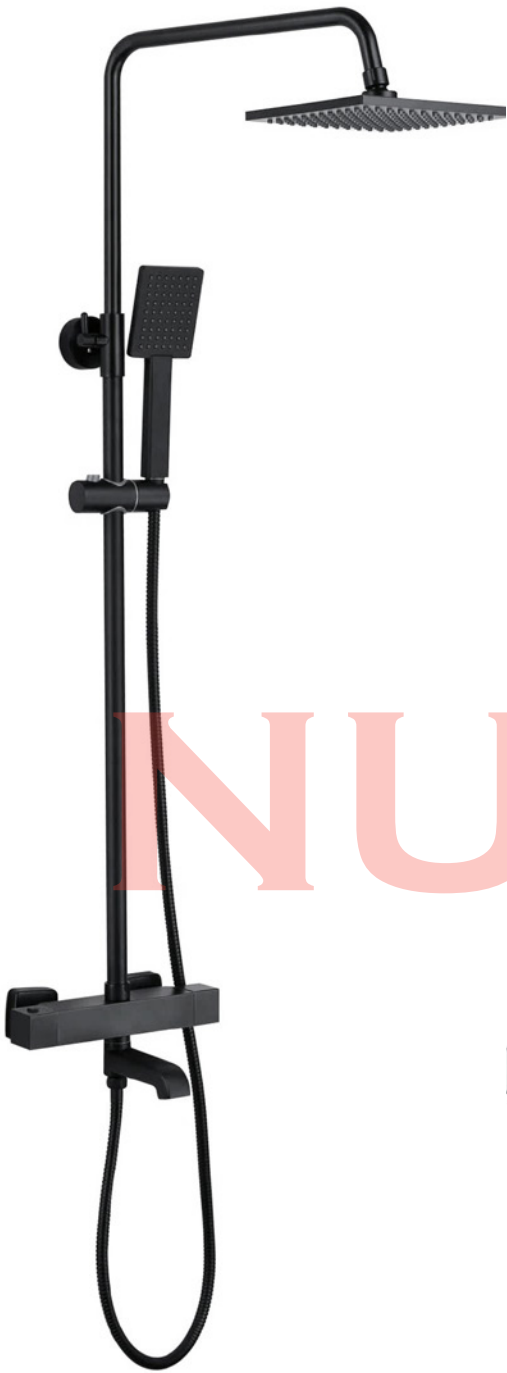

优点:

1. 国标电镀铜壳体。
2. 广东加厚电镀, Ø24mm 淋浴管, 加厚 1.0mm。
3. ABS 高端空气增压花洒。
4. A 级加密防爆软管。
5. 38 °C 恒温, 带记忆功能金属恒温阀, 防烫。

+86-18680577977

NW-2061H

恒温豪华淋浴 SHOWER MIXER
烤漆哑黑 BLACK

NW-2061E

恒温豪华淋浴 SHOWER MIXER
铬色 CHROME

NW-591002E