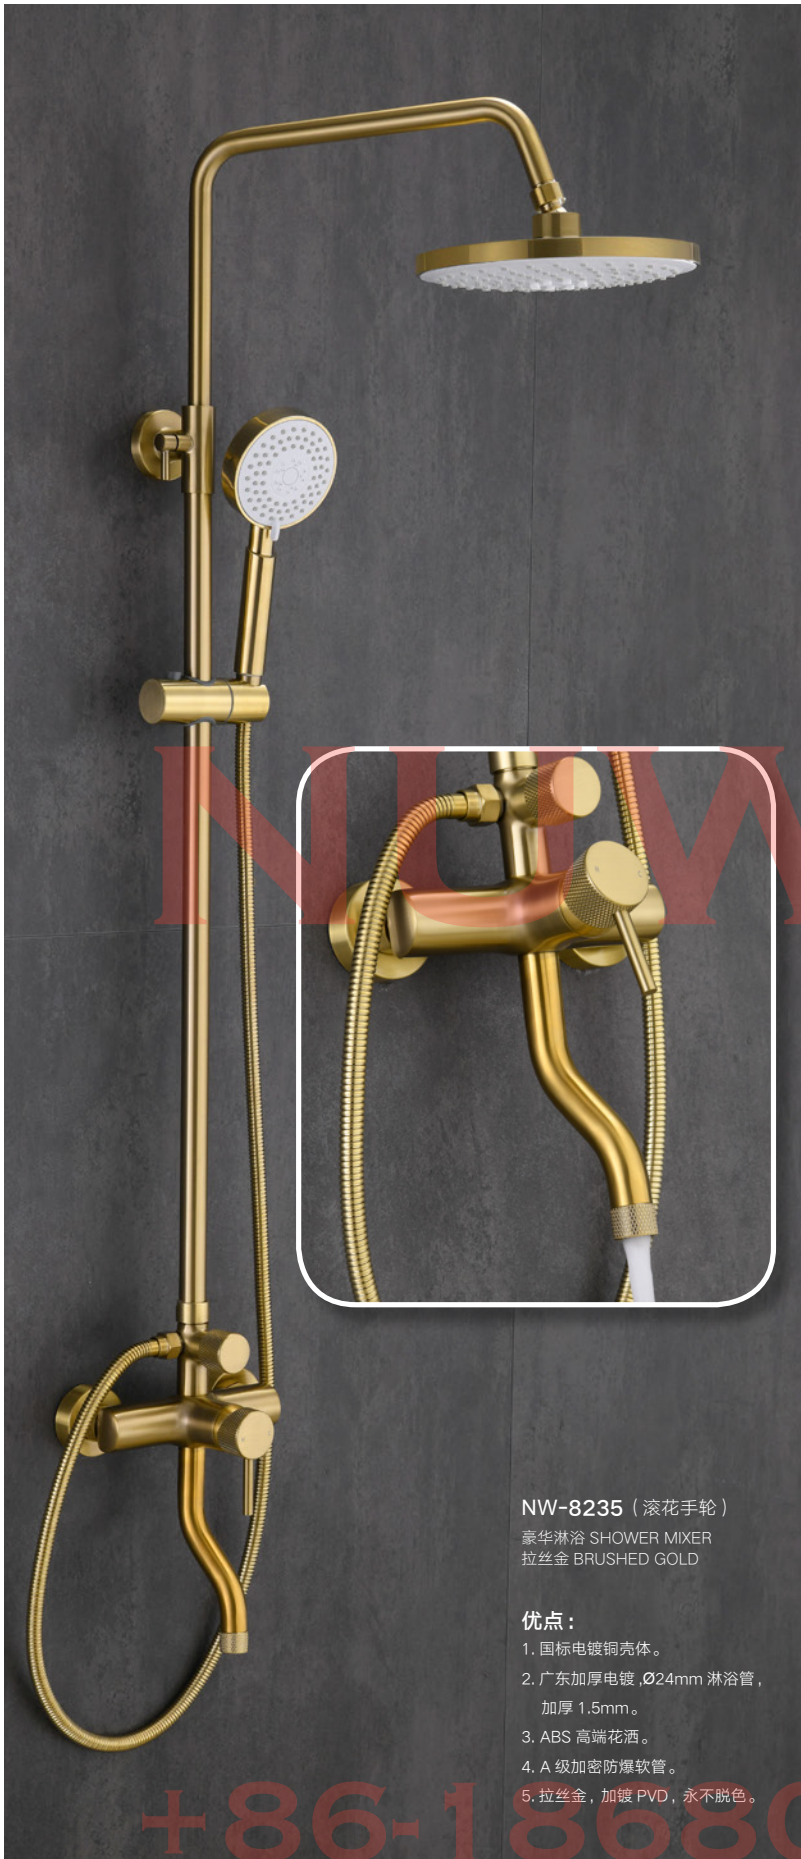

NW-8214 (滚花手轮)

面盆龙头 BASIN MIXER 枪灰
GRAY

NW-8235 (滚花手轮)

豪华淋浴 SHOWER MIXER
拉丝金 BRUSHED GOLD

优点:

1. 国标电镀铜壳体。
2. 广东加厚电镀, Ø24mm 淋浴管, 加厚 1.5mm。
3. ABS 高端花洒。
4. A 级加密防爆软管。
5. 拉丝金, 加镀 PVD, 永不脱色。

NW-8205 (滚花手轮)

面盆龙头 BASIN MIXER
拉丝金 BRUSHED GOLD