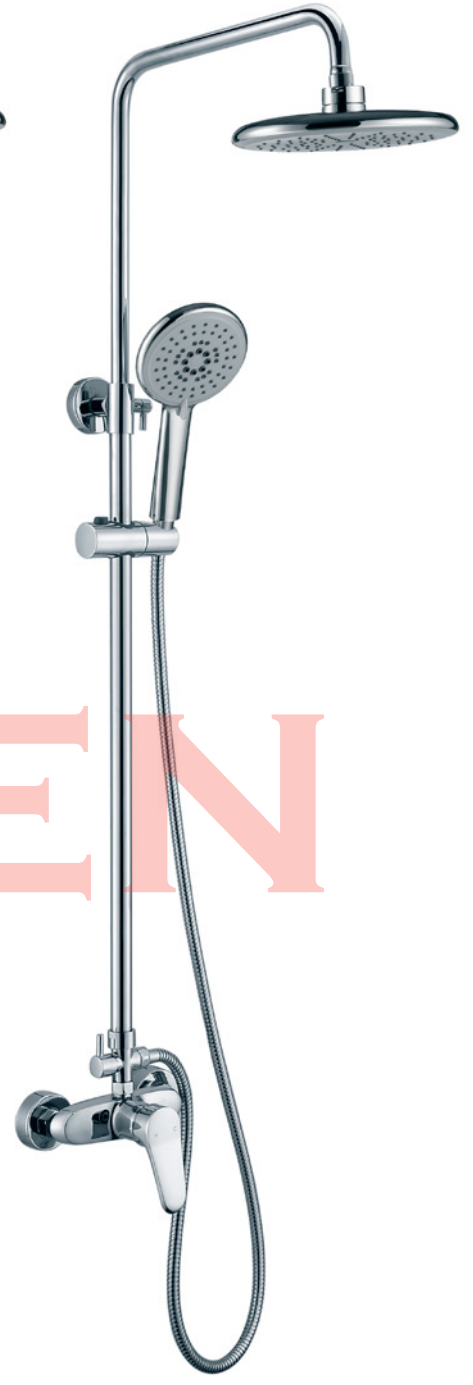

优点:

1. 国标电镀铜壳体。
2. 广东加厚电镀, Ø24mm 淋浴管, 加厚 1.5mm。
3. ABS 高端空气增压花洒, 配置喷枪功能小手持, 喷水达到 4 米冲力。
4. A 级加密防爆软管。

+86-18680577977

NW-192113

豪华淋浴 SHOWER MIXER
铬色 CHROME

优点:

1. 国标电镀铜壳体。
2. 广东加厚电镀, $\varnothing 24\text{mm}$ 淋浴管, 加厚 1.5mm。
3. ABS 高端空气增压花洒。
4. A 级加密防爆软管。

NW-192134

豪华淋浴 SHOWER MIXER
铬色 CHROME

优点:

1. 国标电镀铜壳体。
2. 广东加厚电镀, $\varnothing 24\text{mm}$ 淋浴管, 加厚 1.5mm。
3. ABS 高端空气增压花洒, 配置喷枪功能小手持, 喷水达到 4 米冲力。
4. A 级加密防爆软管。

NW-192146
 豪华淋浴 SHOWER MIXER
 铬色 CHROME

NW-2005
 豪华淋浴 SHOWER MIXER
 铬色 CHROME

NW-2006
 豪华淋浴 SHOWER MIXER
 铬色 CHROME

优点：

1. 国标电镀铜壳体。
2. 广东加厚电镀, Ø24mm 淋浴管, 加厚 1.5mm。
3. ABS 高端空气增压花洒。
4. A 级加密防爆软管。

优点：

1. 国标电镀铜壳体。
2. 广东加厚电镀, Ø24mm 淋浴管, 加厚 1.5mm。
3. ABS 高端空气增压自洁清污花洒。
4. A 级加密防爆软管。

优点：

1. 国标电镀铜壳体。
2. 广东加厚电镀, Ø24mm 淋浴管, 加厚 1.5mm。
3. ABS 高端空气增压自洁清污花洒。
4. A 级加密防爆软管。