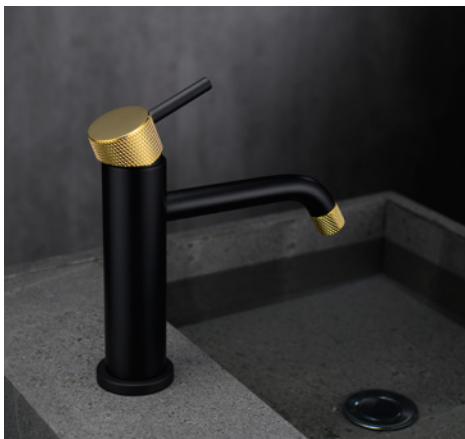

NW-8206 (滚花手轮)
面盆龙头 BASIN MIXER
烤漆哑黑 + 镀金 BLACK+GOLD