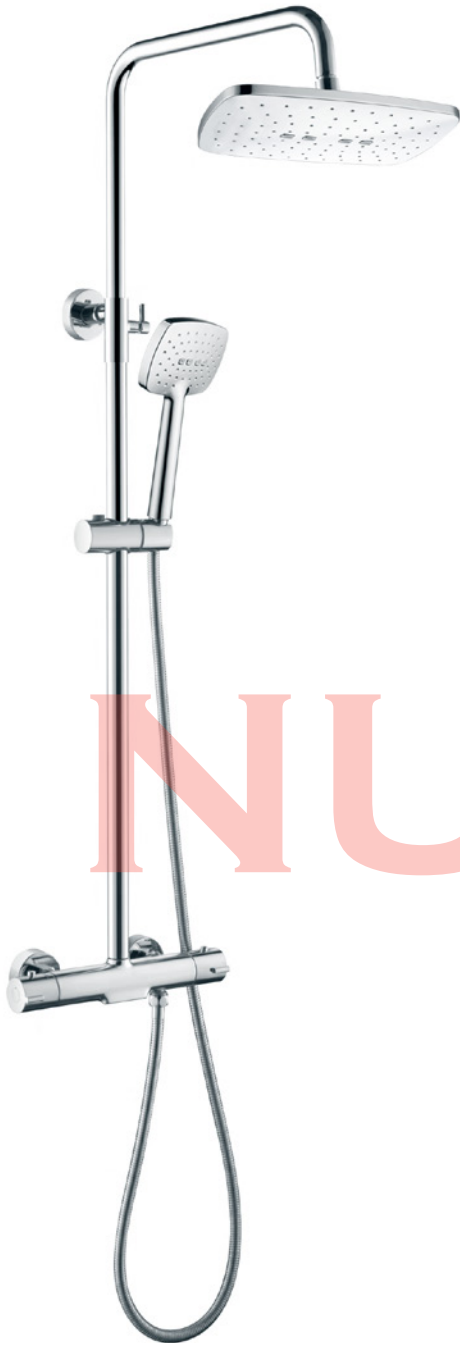

优点:

1. 国标电镀铜壳体。
2. 广东加厚电镀, Ø24mm 淋浴管, 加厚 1.0mm。
3. ABS 高端空气增压花洒。
4. A 级加密防爆软管。
5. 38 °C 恒温, 带记忆功能金属恒温阀, 防烫。

+86-18680577977

NW-2061H

恒温豪华淋浴 SHOWER MIXER
烤漆哑黑 BLACK

NW-2061E

恒温豪华淋浴 SHOWER MIXER
铬色 CHROME

NW-591002E

恒温豪华淋浴 SHOWER MIXER
铬色 CHROME

优点:

1. 国标电镀铜壳体。
2. 广东加厚电镀, Ø24mm 淋浴管, 加厚 1.0mm。
3. ABS 高端空气增压花洒。
4. A 级加密防爆软管。
5. 38 °C 恒温, 带记忆功能金属恒温阀, 防烫。

优点:

1. 国标电镀铜壳体。
2. 广东加厚电镀, Ø24mm 淋浴管, 加厚 1.5mm。
3. ABS 高端空气增压自洁清污花洒。
4. A 级加密防爆软管。
5. 38 °C 恒温, 带记忆功能金属恒温阀, 防烫。

优点:

1. 国标电镀铜壳体。
2. 广东加厚电镀, Ø24mm 淋浴管, 加厚 1.5mm。
3. ABS 高端空气增压自洁清污花洒。
4. A 级加密防爆软管。
5. 38 °C 恒温, 带记忆功能金属恒温阀, 防烫。

+86-18680577977

NW-81195E

恒温豪华淋浴 SHOWER MIXER
 铬色 CHROME

NW-192147Q

恒温豪华淋浴 SHOWER MIXER
 枪灰 GRAY