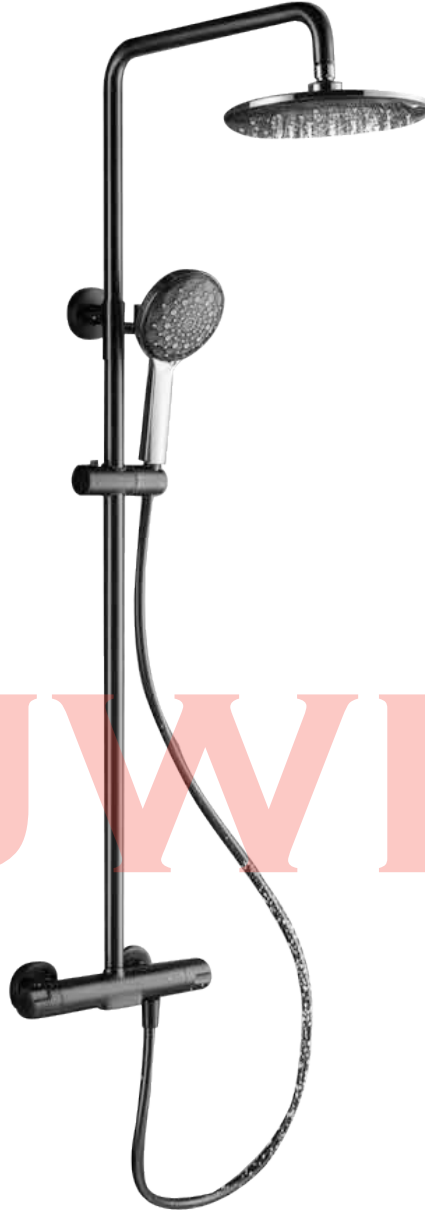

优点:

1. 国标电镀铜壳体。
2. 广东加厚电镀, Ø24mm 淋浴管, 加厚 1.5mm。
3. ABS 高端空气增压自洁清污花洒。
4. A 级加密防爆软管。
5. 38 °C 恒温, 带记忆功能金属恒温阀, 防烫。

+86-18680577977

NW-81195E

恒温豪华淋浴 SHOWER MIXER
 铬色 CHROME

NW-192147Q

恒温豪华淋浴 SHOWER MIXER
 枪灰 GRAY