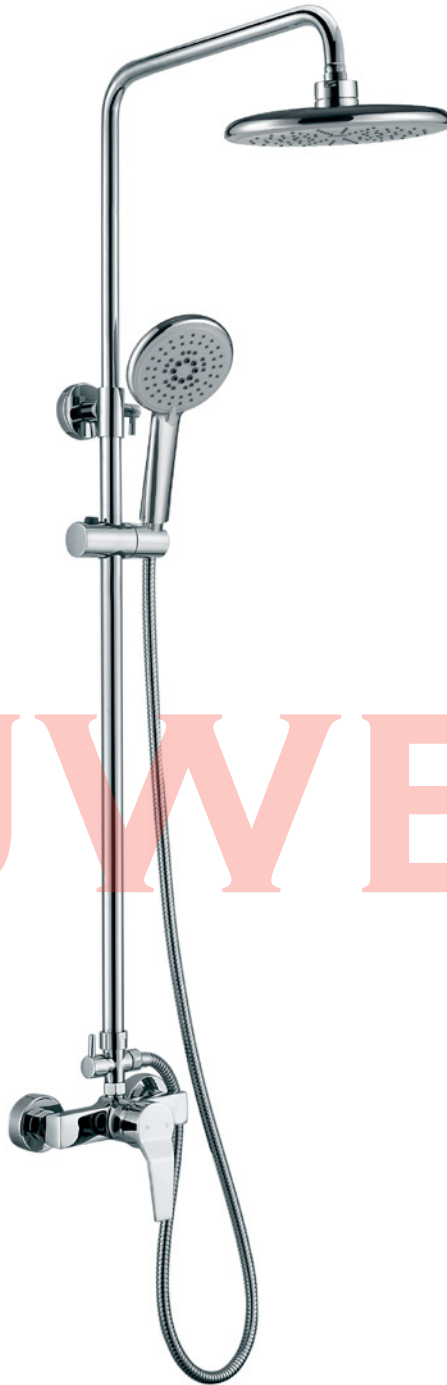

优点:

1. 国标电镀铜壳体。
2. 广东加厚电镀, Ø24mm 淋浴管, 加厚 1.5mm。
3. ABS 高端空气增压花洒, 配置喷枪功能小手持, 喷水达到 4 米冲力。
4. A 级加密防爆软管。

+86-18680577977

NW-192113

豪华淋浴 SHOWER MIXER
铬色 CHROME

优点:

1. 国标电镀铜壳体。
2. 广东加厚电镀, $\varnothing 24\text{mm}$ 淋浴管, 加厚 1.5mm。
3. ABS 高端空气增压花洒。
4. A 级加密防爆软管。

NW-192134

豪华淋浴 SHOWER MIXER
铬色 CHROME

优点:

1. 国标电镀铜壳体。
2. 广东加厚电镀, $\varnothing 24\text{mm}$ 淋浴管, 加厚 1.5mm。
3. ABS 高端空气增压花洒, 配置喷枪功能小手持, 喷水达到 4 米冲力。
4. A 级加密防爆软管。

NW-192146
 豪华淋浴 SHOWER MIXER
 铬色 CHROME

NW-2005
 豪华淋浴 SHOWER MIXER
 铬色 CHROME

NW-2006
 豪华淋浴 SHOWER MIXER
 铬色 CHROME

优点：

1. 国标电镀铜壳体。
2. 广东加厚电镀, Ø24mm 淋浴管, 加厚 1.5mm。
3. ABS 高端空气增压花洒。
4. A 级加密防爆软管。

优点：

1. 国标电镀铜壳体。
2. 广东加厚电镀, Ø24mm 淋浴管, 加厚 1.5mm。
3. ABS 高端空气增压自洁清污花洒。
4. A 级加密防爆软管。

优点：

1. 国标电镀铜壳体。
2. 广东加厚电镀, Ø24mm 淋浴管, 加厚 1.5mm。
3. ABS 高端空气增压自洁清污花洒。
4. A 级加密防爆软管。