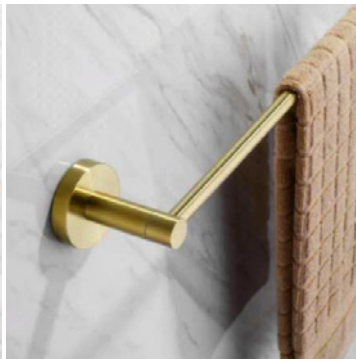

NW-7818K
浴巾架 TOWEL SHELF
拉丝金 BRUSHED GOLD

NW-7811K
单杆 SINGLE TOWEL BAR
拉丝金 BRUSHED GOLD

NW-7807K
纸巾架 TISSUE HOLDER
拉丝金 BRUSHED GOLD

NW-7808K
马桶刷 TOILET BRUSH HOLDER
拉丝金 BRUSHED GOLD

【精品五件套】

NW-56009
单杆 SINGLE TOWEL BAR
铬色 CHROME