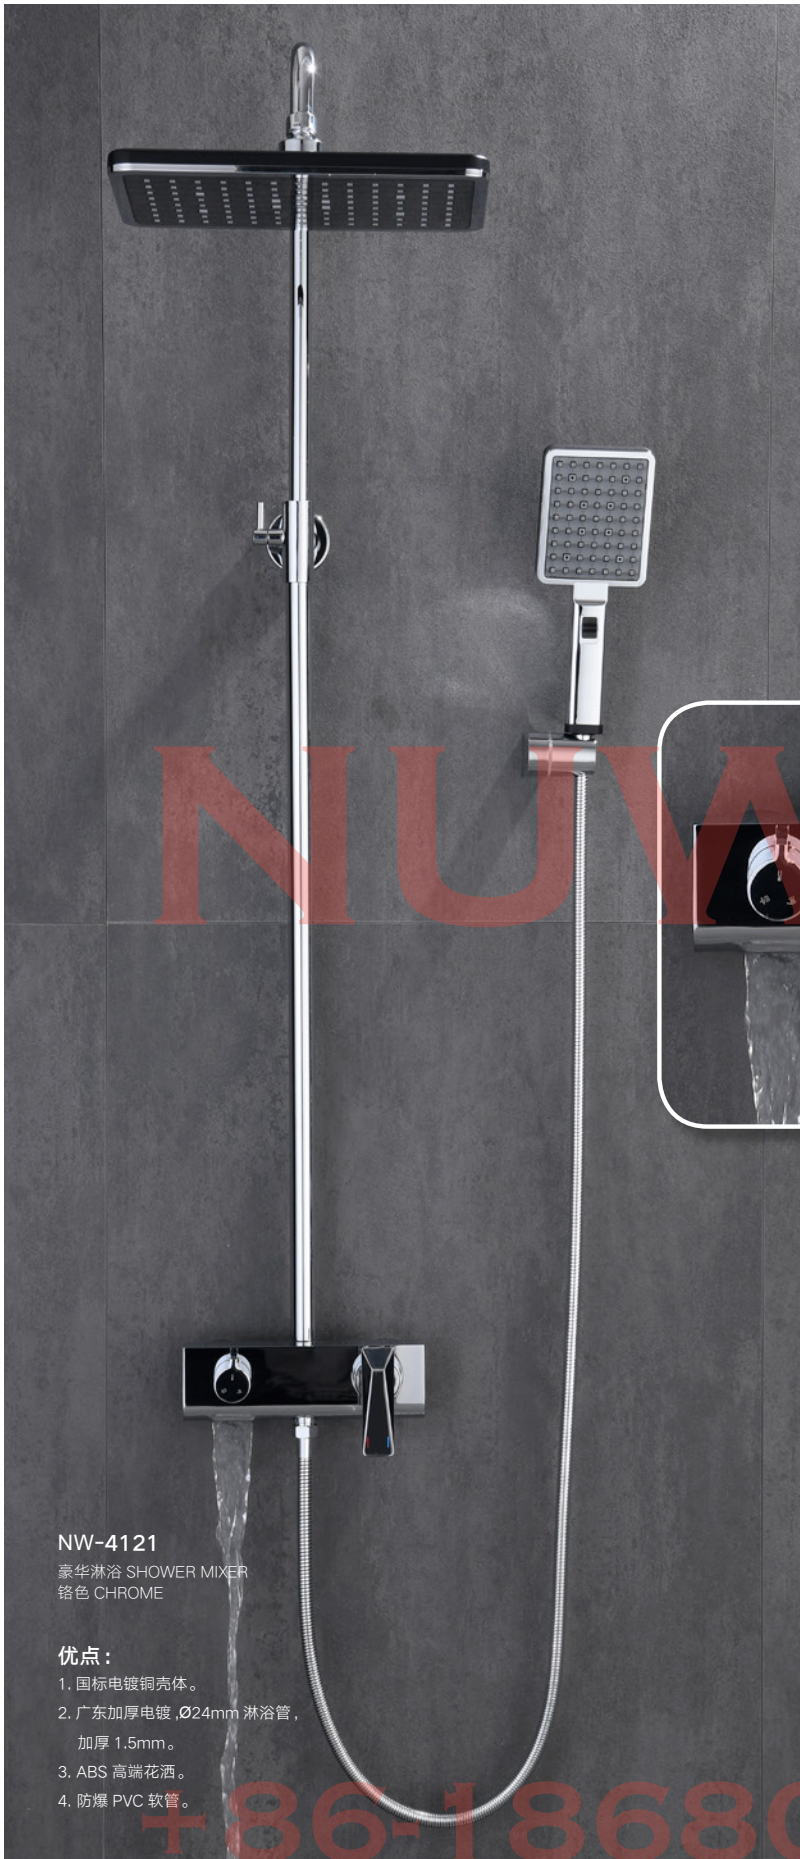

NW-4122

豪华淋浴 SHOWER MIXER
枪灰 GRAY

优点:

1. 国标电镀铜壳体。
2. 广东加厚电镀, Ø24mm 淋浴管, 加厚 1.5mm。
3. ABS 高端花洒。
4. 防爆 PVC 软管。
5. 枪灰色, 加镀 PVD, 永不退色。

NW-4102

面盆龙头 BASIN MIXER
枪灰 GRAY

NW-4112

面盆龙头 BASIN MIXER
枪灰 GRAY

+86-18680577977

NW-4125

豪华淋浴 SHOWER MIXER
烤漆哑黑 + 红色 BLACK+RED

优点:

1. 国标电镀铜壳体。
2. 广东加厚电镀, Ø24mm 淋浴管, 加厚 1.5mm。
3. ABS 高端花洒。
4. 防爆 PVC 软管。

NW-4105

面盆龙头 BASIN MIXER
烤漆哑黑 + 红色 BLACK+RED

NW-4115

面盆龙头 BASIN MIXER
烤漆哑黑 + 红色 BLACK+RED

NW-4121
豪华淋浴 SHOWER MIXER
铬色 CHROME

优点:

1. 国标电镀铜壳体。
2. 广东加厚电镀, Ø24mm 淋浴管, 加厚 1.5mm。
3. ABS 高端花洒。
4. 防爆 PVC 软管。

NW-4101
面盆龙头 BASIN MIXER
铬色 CHROME

NW-4111
面盆龙头 BASIN MIXER
铬色 CHROME

NW-4123

豪华淋浴 SHOWER MIXER
 拉丝金 BRUSHED GOLD

优点:

1. 国标电镀铜壳体。
2. 广东加厚电镀, Ø24mm 淋浴管, 加厚 1.5mm。
3. ABS 高端花洒。
4. A 级加密防爆软管。
5. 拉丝金, 加镀 PVD, 历久弥新。

NW-4103

面盆龙头 BASIN MIXER
 拉丝金 BRUSHED GOLD

NW-4113

面盆龙头 BASIN MIXER
 拉丝金 BRUSHED GOLD