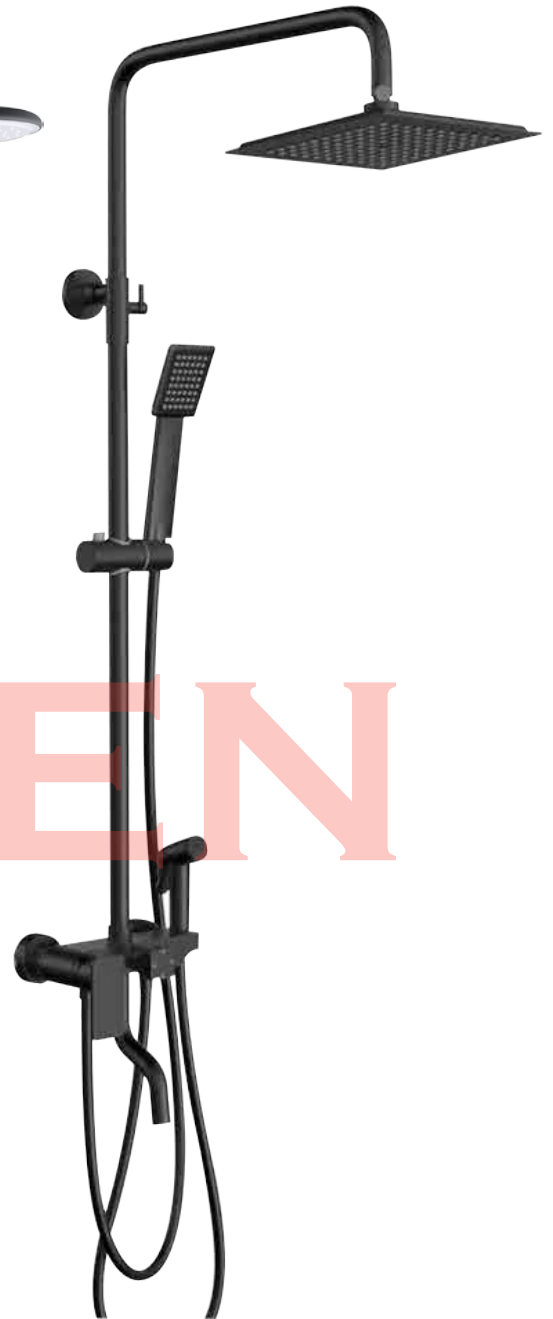

优点：

1. 国标铜壳体, 48 小时酸性试验。
2. 广东加厚烤漆, Ø24mm 淋浴管, 加厚 1.0mm。
3. ABS 高端花洒, 配置喷枪功能小手持, 喷水达到 4 米冲力。
4. A 级加密防爆软管。

+86-18680577977

NW-192110

豪华淋浴 SHOWER MIXER
烤漆哑黑 BLACK

NW-192133H

豪华淋浴 SHOWER MIXER
烤漆哑黑 BLACK

NW-192142