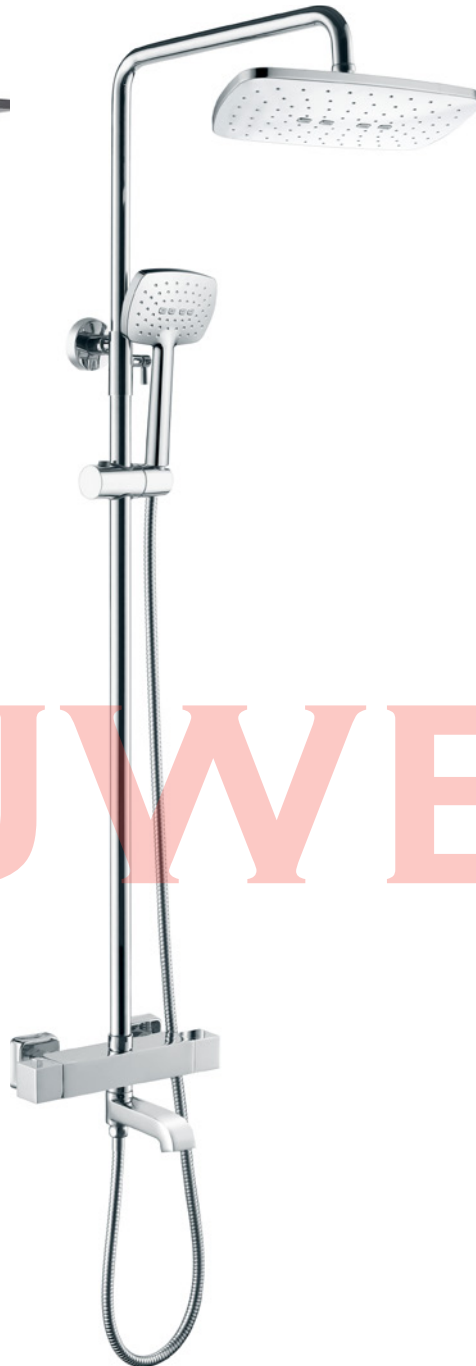

优点:

1. 国标电镀铜壳体。
2. 广东加厚电镀, Ø24mm 淋浴管, 加厚 1.0mm。
3. ABS 高端空气增压花洒。
4. A 级加密防爆软管。
5. 38 °C 恒温, 带记忆功能金属恒温阀, 防烫。

+86-18680577977

NW-2061H

恒温豪华淋浴 SHOWER MIXER
烤漆哑黑 BLACK

NW-2061E

恒温豪华淋浴 SHOWER MIXER
铬色 CHROME

NW-591002E

恒温豪华淋浴 SHOWER MIXER
铬色 CHROME

优点:

1. 国标电镀铜壳体。
2. 广东加厚电镀, Ø24mm 淋浴管, 加厚 1.0mm。
3. ABS 高端空气增压花洒。
4. A 级加密防爆软管。
5. 38 °C 恒温, 带记忆功能金属恒温阀, 防烫。

优点:

1. 国标电镀铜壳体。
2. 广东加厚电镀, Ø24mm 淋浴管, 加厚 1.5mm。
3. ABS 高端空气增压自洁清污花洒。
4. A 级加密防爆软管。
5. 38 °C 恒温, 带记忆功能金属恒温阀, 防烫。