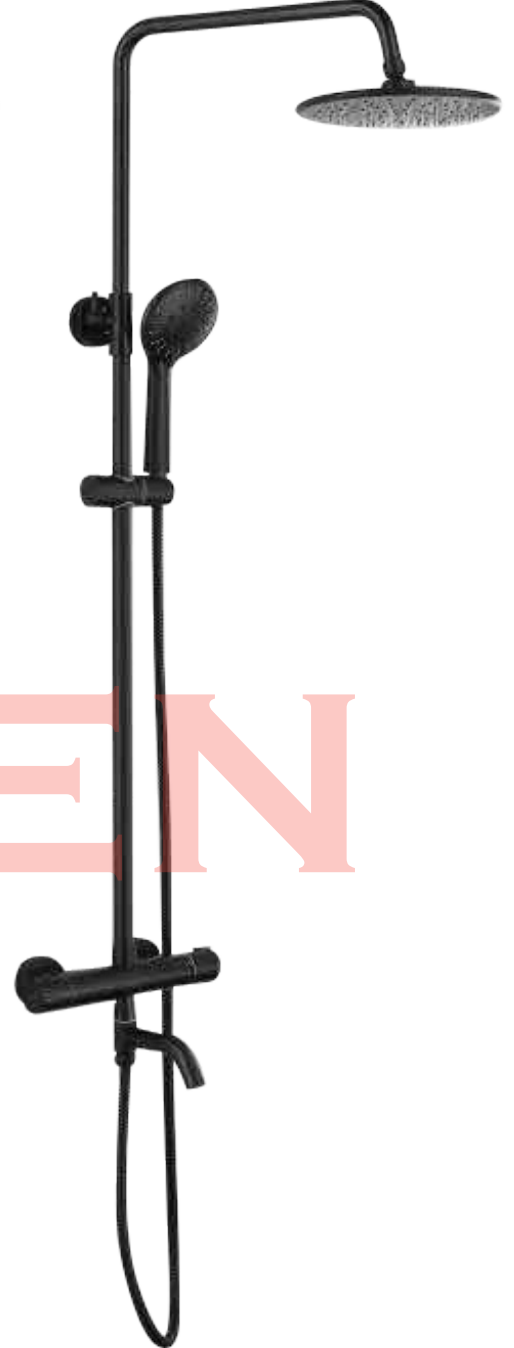

优点:

1. 国标电镀铜壳体。
2. 广东加厚电镀, Ø24mm 淋浴管, 加厚 1.5mm。
3. ABS 高端空气增压自洁清污花洒。
4. A 级加密防爆软管。
5. 38 °C 恒温, 带记忆功能金属恒温阀, 防烫。

+86-18680577977

NW-81195E

恒温豪华淋浴 SHOWER MIXER
 铬色 CHROME

NW-192147Q

恒温豪华淋浴 SHOWER MIXER
 枪灰 GRAY