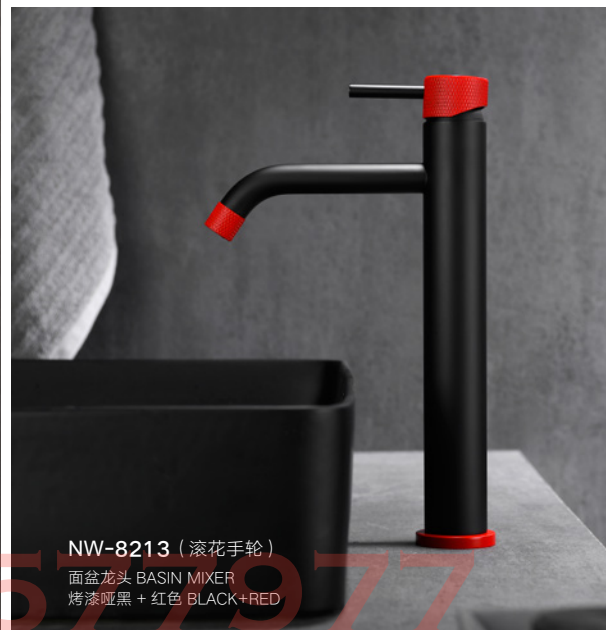

NW-8213 (滚花手轮)

面盆龙头 BASIN MIXER
烤漆哑黑 + 红色 BLACK+RED