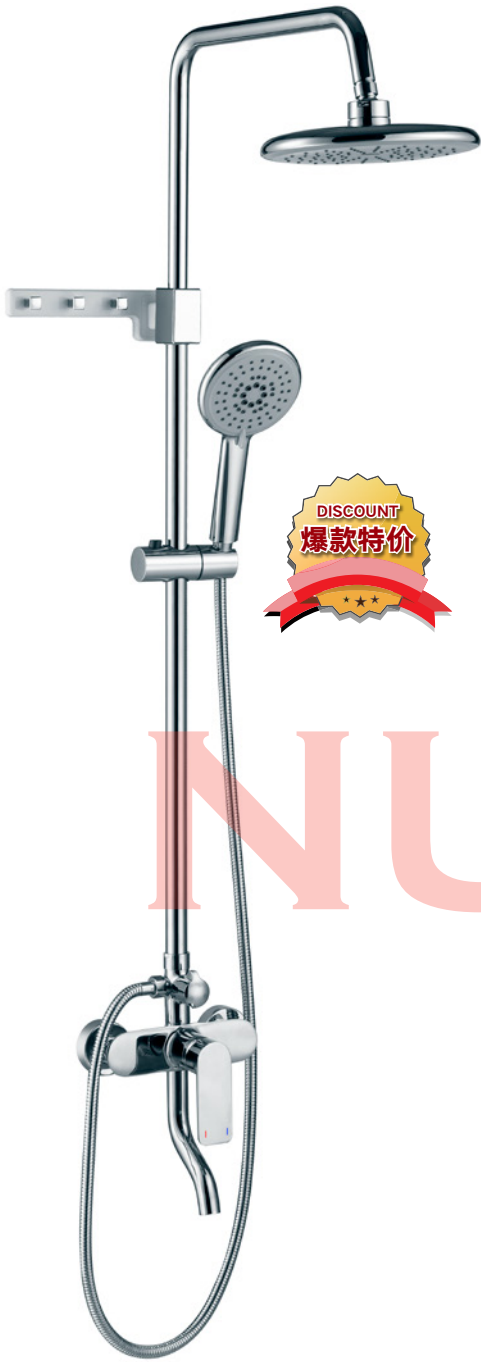

优点:

1. 国标电镀铜壳体。
2. 广东加厚电镀, Ø24mm 淋浴管, 加厚 1.0mm。
3. ABS 高端空气增压自洁清污花洒, 出水孔内置顶针, 关水一次, 自动完成清洁, 不易堵塞, 另有独特手动清洁设计, 按压顶喷圆心, 清洁更彻底。
4. 5 功能手持, 出水孔内置顶针, 自动完成清洁, A 级加密防爆软管。

优点:

1. 国标电镀铜壳体。
2. 广东加厚电镀, Ø24mm 淋浴管, 加厚 1.5mm。
3. ABS 高端花洒, 三功能手持, A 级加密防爆软管。
4. 配置 ABS 固定座排衣钩。

优点:

1. 国标电镀铜壳体。
2. 广东加厚电镀, Ø24mm 淋浴管, 加厚 1.5mm。
3. ABS 高端花洒, 三功能手持, A 级加密防爆软管。
4. 配置 ABS 固定座排衣钩。

+86-18680577977

DISCOUNT
爆款特价

NW-192105

豪华淋浴 SHOWER MIXER
铬色 CHROME

DISCOUNT
爆款特价

NW-192106

豪华淋浴 SHOWER MIXER
铬色 CHROME

DISCOUNT
爆款特价

NW-192101

豪华淋浴 SHOWER MIXER
铬色 CHROME

优点：

1. 国标电镀铜壳体。
2. 广东加厚电镀, Ø24mm 淋浴管, 加厚 1.5mm。
3. ABS 高端空气增压自洁清污花洒,
A 级加密防爆软管。
4. 配置 ABS 固定座排衣钩。

优点：

1. 国标电镀铜壳体。
2. 广东加厚电镀, Ø24mm 淋浴管, 加厚 1.5mm。
3. ABS 高端空气增压自洁清污花洒,
A 级加密防爆软管。
4. 配置 ABS 固定座排衣钩。