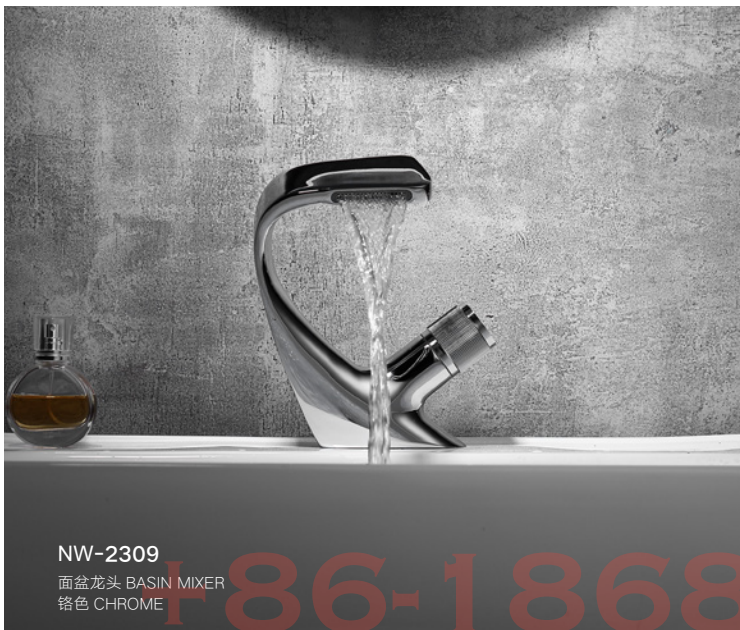

NW-2309J
面盆龙头 BASIN MIXER
烤漆哑黑 + 玫瑰金 BLACK+ROSE GOLD

NW-2309
面盆龙头 BASIN MIXER
铬色 CHROME