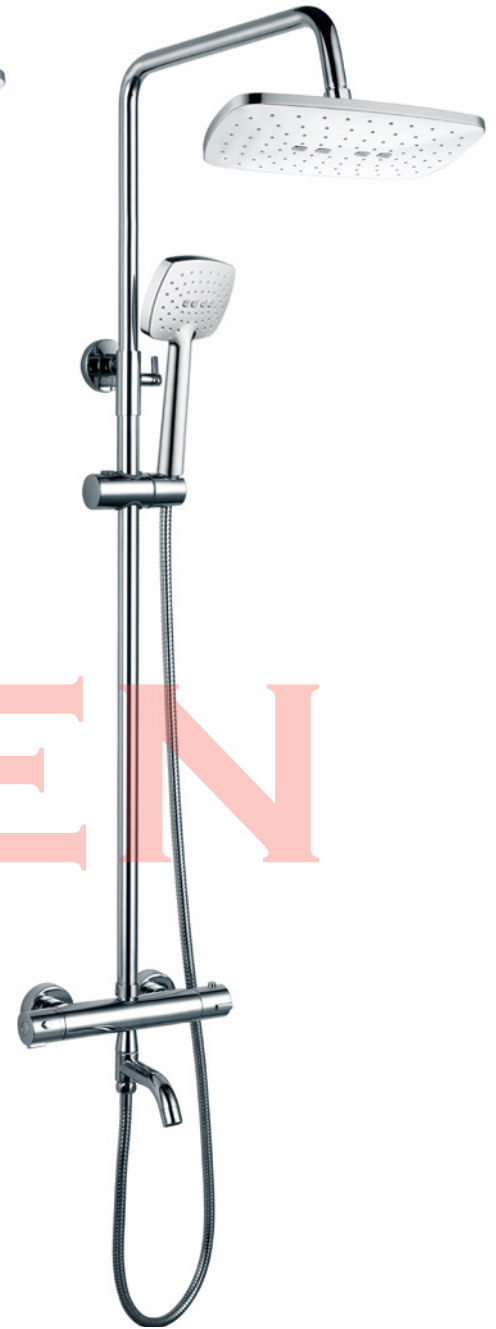

优点:

1. 国标电镀铜壳体。
2. 广东加厚电镀, Ø24mm 淋浴管, 加厚 1.0mm。
3. ABS 高端空气增压花洒。
4. A 级加密防爆软管。
5. 38 °C 恒温, 带记忆功能金属恒温阀, 防烫。

+86-18680577977

NW-2061H

恒温豪华淋浴 SHOWER MIXER
烤漆哑黑 BLACK

NW-2061E

恒温豪华淋浴 SHOWER MIXER
铬色 CHROME

NW-591002E