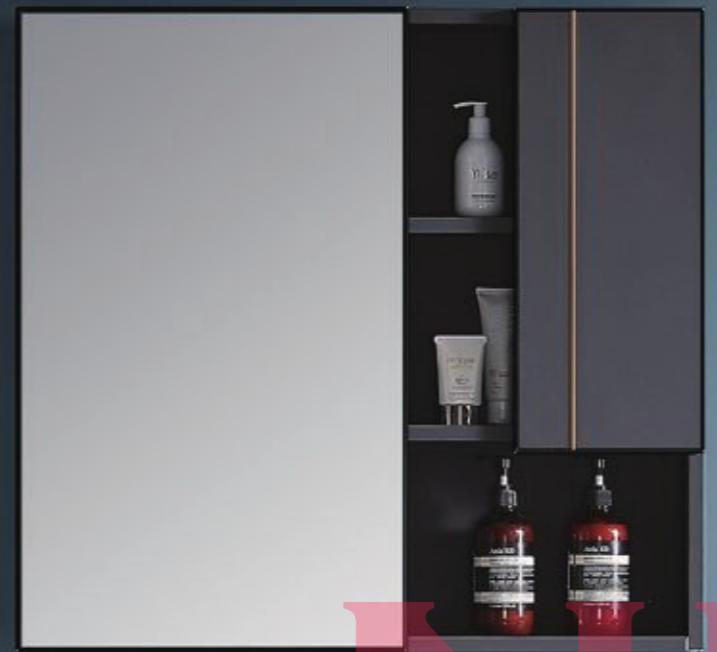

NUWEN

NUWEN

+86-18680577977