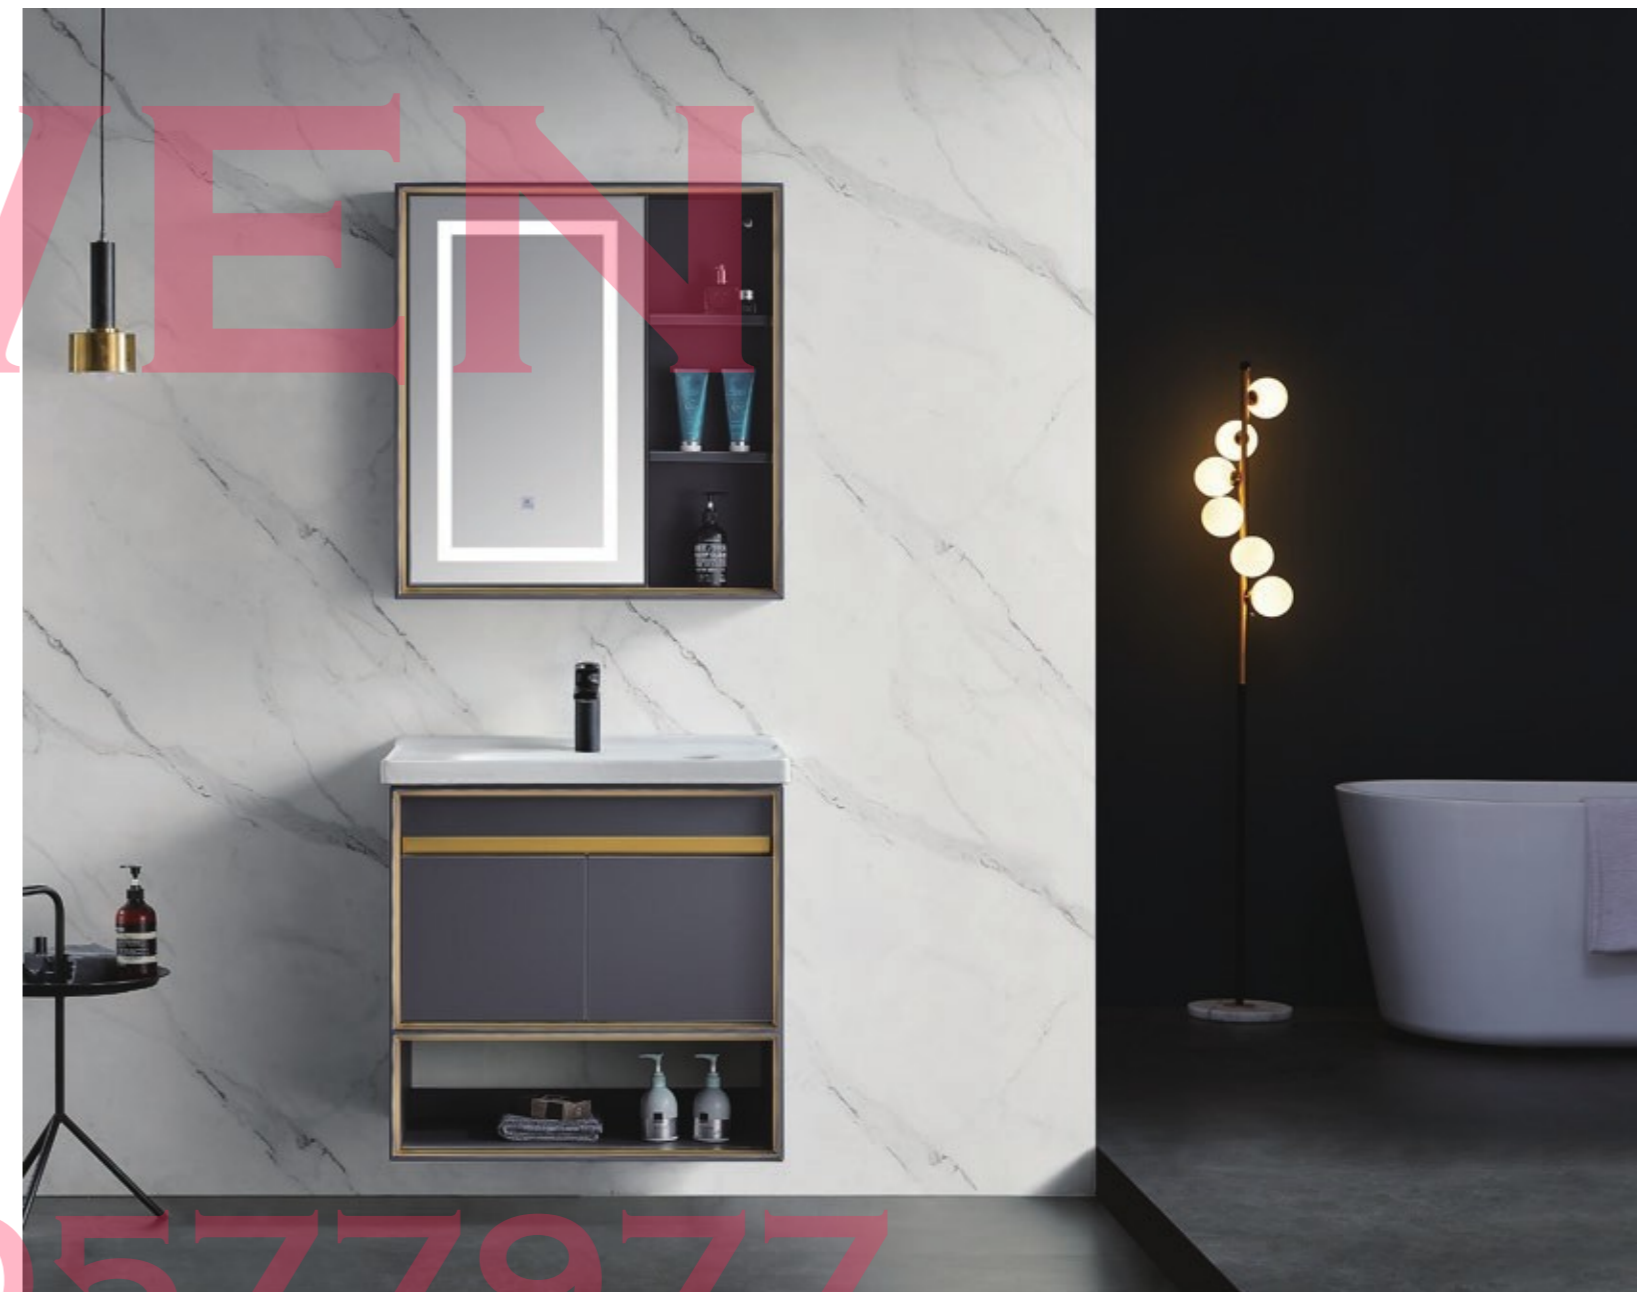

主柜价格: ¥3400 元  
 镜柜价格: ¥2280 元

**XK-3025**

主柜: 700 × 475 mm  
 镜柜: 700 × 750 mm (智能镜)  
 材质: 不锈钢  
 颜色: 伯爵灰  
 台面: 陶瓷盆

主柜价格: ¥2680 元  
 镜柜价格: ¥2280 元

It is not eye-catching and boastful, but it allows people who pursue life taste to inadvertently enjoy life with great texture, which is the best interpretation of modern light luxury temperament.

+86-18680577977

NUWEN

NUWEN<sup>®</sup>  
NUWEN

XK-3026

主柜: 900 × 530 mm  
镜柜: 900 × 750 mm (智能镜)  
材质: 不锈钢  
颜色: 细砂高级灰  
台面: 纯黑岩板

主柜价格: ¥4600 元  
镜柜价格: ¥2920 元

+86-18680577977

**XK-3027**