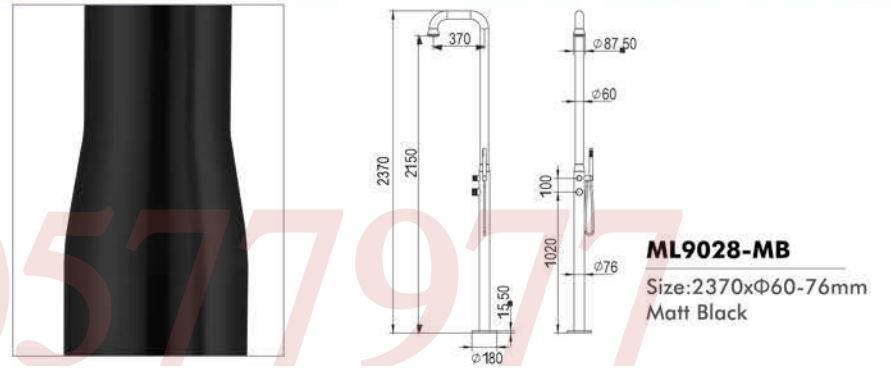

Size: 2300xΦ60-76mm
All Matt

+86-18680571977

ML9027-MB
Size: 2300xΦ60-76mm
Matt Black

+86-18680577977

ML9028
Size: 2370x ϕ 60-76mm
All Matt

+86-18680577977

ML9030
Size: 2250xΦ60mm
All Matt

+86-18680577977