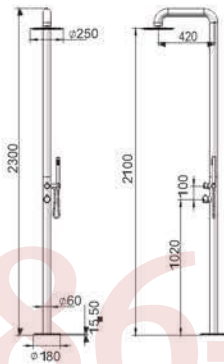

ML9006-MB

Size: 2300xΦ38-60mm
Matt Black

+86-1868-0371377

316L Stainless Steel

ML9007
Size: 2439xΦ60mm
All Matt

316L Stainless Steel

ML9007-MB
Size: 2439xΦ60mm
Matt Black

6-18680577977

ML9006

Size: 2300xΦ38-60mm

All Matt

+86-18680577777

ML9008-MB

Size: 2300xΦ60mm
Matt Black

+86-1868-05797

ML9008

+86-1868-007797

ML9010-MB

Size: 1790xΦ60mm
Matt Black

+86-18680577977

ML9013
Size: 2300xΦ60mm
All Matt

+86 20 30577977

ML9015

Size: 1280xΦ60mm
All Matt

+86 18680577977

ML9040

Size: 2317xΦ89mm
All Matt

ML9040-MB

Size: 2317xΦ89mm
Matt Black

+86-18680577977

ML9041

Size: 2225xØ89mm
All Matt