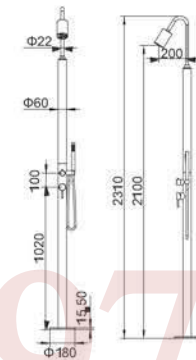

+86 18680577977

ML9040

Size: 2317xΦ89mm
All Matt

ML9040-MB

Size: 2317xΦ89mm
Matt Black

+86-18680577977

ML9041

Size: 2225xØ89mm
All Matt

ML9041-MB

Size: 2225xØ89mm
Matt Black

+86-1868-1577911

ML9042
Size: 2160xΦ89mm
All Matt

ML9042-MB
Size: 2160xΦ89mm
Matt Black

80-18880577977

ML9043
Size: 2310x Φ 60mm
All Matt

577977

316L Stainless Steel

ML9043-MB

Size: 2310x Φ 60mm
Matt Black

+86-18680577977

ML9045

Size: 1000xΦ60mm
All Matt

ML9045-MB

Size: 1000xΦ60mm
Matt Black

ML9011-MB

Size: 990xΦ60mm
Matt Black

+86-186880577977

ML9012

Size:980xΦ60mm
All Matt

ML9012-MB

Size:980xΦ60mm
Matt Black

+86-18680577977