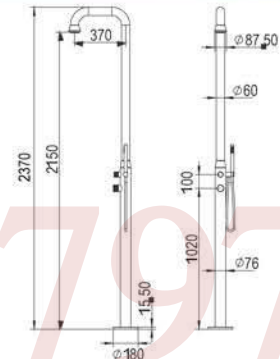

ML9025-MB

Size:2210xΦ60mm
Matt Black

ML9026
Size: 2289xΦ60-76mm
All Matt

86-18680577977

316L Stainless Steel

ML9026-MB
Size: 2289xΦ60-76mm
Matt Black

316L Stainless Steel

ML9027

Size: 2300xΦ60-76mm
All Matt

+86-18680571977

ML9027-MB
Size: 2300xΦ60-76mm
Matt Black

+86-18680577977

ML9028
Size: 2370x ϕ 60-76mm
All Matt

+86-18680577977

ML9030
Size: 2250xΦ60mm
All Matt

+86-18680577977

316L Stainless Steel

+86-18680577977

ML9030-MB
Size:2250xΦ60mm
Matt Black

316L Stainless Steel

ML9031

Size: 2300xΦ38-60mm
All Matt

+86-18680577977

ML9031-MB
Size: 2300xΦ38-60mm
Matt Black

+86 18680577977

ML9040

Size: 2317xΦ89mm
All Matt

ML9040-MB

Size: 2317xΦ89mm
Matt Black

+86-18680577977

ML9041

Size: 2225xØ89mm
All Matt