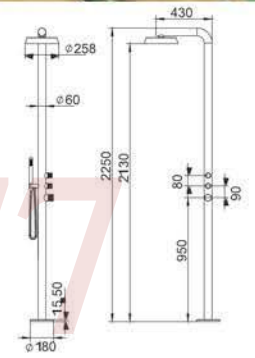

ML9025-MB

Size:2210xΦ60mm
Matt Black

ML9026
Size: 2289xΦ60-76mm
All Matt

86-18680577977

316L Stainless Steel

ML9026-MB
Size: 2289xΦ60-76mm
Matt Black

316L Stainless Steel

ML9027

Size: 2300xΦ60-76mm
All Matt

+86-18680571977

ML9027-MB
Size: 2300xΦ60-76mm
Matt Black

+86-18680577977

ML9028
Size: 2370x ϕ 60-76mm
All Matt

+86-18680577977

ML9030
Size: 2250xΦ60mm
All Matt

+86-18680577977

316L Stainless Steel

+86-18680577977

ML9030-MB
Size:2250xΦ60mm
Matt Black

316L Stainless Steel

ML9031

Size: 2300xΦ38-60mm
All Matt

+86-18680577977

ML9031-MB
Size: 2300xΦ38-60mm
Matt Black

+86 18680577977

ML9040

Size: 2317xΦ89mm
All Matt

ML9040-MB

Size: 2317xΦ89mm
Matt Black

+86-18680577977

ML9041

Size: 2225xØ89mm
All Matt