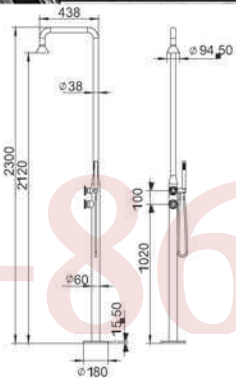

ML9025-MB

Size:2210xΦ60mm
Matt Black

ML9026
Size: 2289xΦ60-76mm
All Matt

86-18680577977

316L Stainless Steel

ML9026-MB
Size: 2289xΦ60-76mm
Matt Black

316L Stainless Steel

ML9027

Size: 2300xΦ60-76mm
All Matt

+86-18680571977

ML9027-MB
Size: 2300xΦ60-76mm
Matt Black

+86-18680577977

ML9028
Size: 2370x ϕ 60-76mm
All Matt

+86-18680577977

ML9030
Size: 2250xΦ60mm
All Matt

+86-18680577977

316L Stainless Steel

+86-18680577977

ML9030-MB
Size:2250xΦ60mm
Matt Black

316L Stainless Steel

ML9031

Size: 2300xΦ38-60mm
All Matt

+86-18680577977

ML9031-MB
Size: 2300xΦ38-60mm
Matt Black

+86 18680577977

ML9040

Size: 2317xΦ89mm
All Matt

ML9040-MB

Size: 2317xΦ89mm
Matt Black

+86-18680577977

ML9041

Size: 2225xØ89mm
All Matt