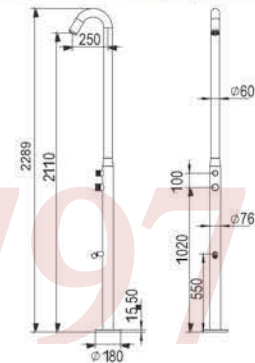

ML9025-MB

Size:2210xΦ60mm
Matt Black

ML9026
Size: 2289xΦ60-76mm
All Matt

86-18680577977

316L Stainless Steel

ML9026-MB
Size: 2289xΦ60-76mm
Matt Black

316L Stainless Steel

ML9027

Size: 2300xΦ60-76mm
All Matt

+86-18680571977

ML9027-MB
Size: 2300xΦ60-76mm
Matt Black

+86-18680577977

ML9028
Size: 2370x ϕ 60-76mm
All Matt

+86-18680577977

ML9030
Size: 2250xΦ60mm
All Matt

+86-18680577977

+86 18680577977

ML9040

Size: 2317xΦ89mm
All Matt

ML9040-MB

Size: 2317xΦ89mm
Matt Black

+86-18680577977

ML9041

Size: 2225xØ89mm
All Matt

ML9041-MB

Size: 2225xØ89mm
Matt Black

+86-1868-1577911

ML9042
Size: 2160xΦ89mm
All Matt

ML9042-MB
Size: 2160xΦ89mm
Matt Black

80-18880577977

ML9043
Size: 2310x Φ 60mm
All Matt

577977