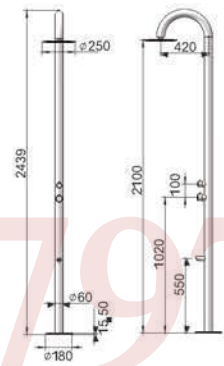

ML9006-MB

Size: 2300xΦ38-60mm
Matt Black

+86-1868-0371377

316L Stainless Steel

ML9007
Size: 2439xΦ60mm
All Matt

316L Stainless Steel

ML9007-MB
Size: 2439xΦ60mm
Matt Black

6-18680577977

ML9006

Size: 2300xΦ38-60mm

All Matt

+86-18680577777

ML9008-MB

Size: 2300xΦ60mm
Matt Black

+86-1868-05797

ML9008