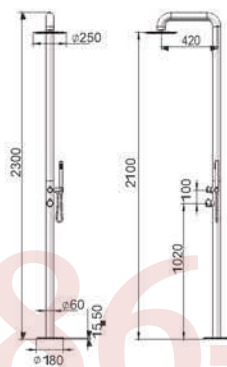

ML9008

Size: 2300xΦ60mm
All Matt