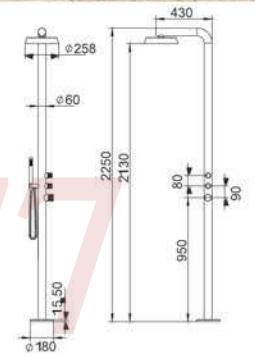

ML9025-MB

Size:2210xΦ60mm
Matt Black

ML9026
Size: 2289xΦ60-76mm
All Matt

86-18680577977

316L Stainless Steel

ML9026-MB
Size: 2289xΦ60-76mm
Matt Black

316L Stainless Steel

ML9027

Size: 2300xΦ60-76mm
All Matt

+86-18680571977

ML9027-MB
Size: 2300xΦ60-76mm
Matt Black

+86-18680577977

ML9028
Size: 2370x ϕ 60-76mm
All Matt

+86-18680577977

ML9030
Size: 2250xΦ60mm
All Matt

+86-18680577977

316L Stainless Steel

+86-18680577977

ML9030-MB
Size:2250xΦ60mm
Matt Black

316L Stainless Steel

ML9031

Size: 2300xΦ38-60mm
All Matt

+86-18680577977

ML9031-MB
Size: 2300xΦ38-60mm
Matt Black

+86 18680577977

ML9040

Size: 2317xΦ89mm
All Matt

ML9040-MB

Size: 2317xΦ89mm
Matt Black

+86-18680577977

ML9041

Size: 2225xØ89mm
All Matt