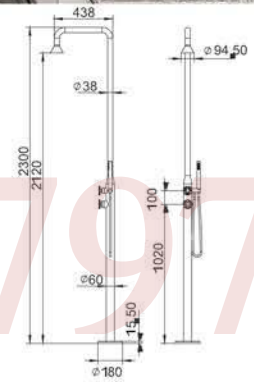

ML9025-MB

Size:2210xΦ60mm
Matt Black

ML9026
Size: 2289xΦ60-76mm
All Matt

86-18680577977

316L Stainless Steel

ML9026-MB
Size: 2289xΦ60-76mm
Matt Black

316L Stainless Steel

ML9027

Size: 2300xΦ60-76mm
All Matt

+86-18680571977

ML9027-MB
Size: 2300xΦ60-76mm
Matt Black

+86-18680577977

ML9028
Size: 2370x ϕ 60-76mm
All Matt

+86-18680577977

ML9030
Size: 2250xΦ60mm
All Matt

+86-18680577977

316L Stainless Steel

+86-18680577977

ML9030-MB
Size:2250xΦ60mm
Matt Black

316L Stainless Steel

ML9031

Size: 2300xΦ38-60mm
All Matt

+86-18680577977

ML9031-MB
Size: 2300xΦ38-60mm
Matt Black

+86 18680577977

ML9040

Size: 2317xΦ89mm
All Matt

ML9040-MB

Size: 2317xΦ89mm
Matt Black

+86-18680577977

ML9041

Size: 2225xØ89mm
All Matt