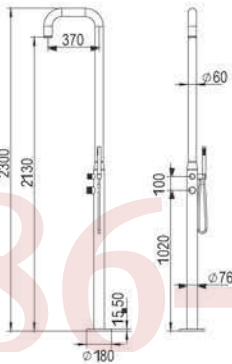

ML9025-MB

Size:2210xΦ60mm
Matt Black

ML9026
Size: 2289xΦ60-76mm
All Matt

86-18680577977

316L Stainless Steel

ML9026-MB
Size: 2289xΦ60-76mm
Matt Black

316L Stainless Steel

ML9027

Size: 2300xΦ60-76mm
All Matt

+86-18680571977

ML9027-MB
Size: 2300xΦ60-76mm
Matt Black

+86-18680577977

ML9028
Size: 2370x ϕ 60-76mm
All Matt

+86-18680577977

ML9030
Size: 2250xΦ60mm
All Matt

+86-18680577977

316L Stainless Steel

+86-18680577977

ML9030-MB
Size:2250xΦ60mm
Matt Black

316L Stainless Steel

ML9031

Size: 2300xΦ38-60mm
All Matt

+86-18680577977

ML9031-MB
Size: 2300xΦ38-60mm
Matt Black

+86 18680577977

ML9040

Size: 2317xΦ89mm
All Matt

ML9040-MB

Size: 2317xΦ89mm
Matt Black

+86-18680577977

ML9041

Size: 2225xØ89mm
All Matt