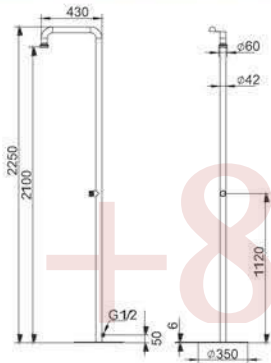

Size: 2300xΦ60-76mm
All Matt

+86-18680571977

ML9027-MB
Size: 2300xΦ60-76mm
Matt Black

+86-18680577977

ML9028
Size: 2370x ϕ 60-76mm
All Matt

+86-18680577977

ML9030
Size: 2250xΦ60mm
All Matt

+86-18680577977

ЛШ[®]
NUWEN

ML9038

Size: 2260xΦ42mm
All Matt
Cold Water Only

+86-86-00000000
ЛШ[®]
NUWEN

ML9039

Size: 2250xΦ42mm
All Matt
Cold Water Only

ML9039-MB

Size: 2250xΦ42mm
Matt Black
Cold Water Only

+86 18680577977

ML9040

Size: 2317xΦ89mm
All Matt

ML9040-MB

Size: 2317xΦ89mm
Matt Black

+86-18680577977

ML9041

Size: 2225xØ89mm
All Matt

ML9041-MB

Size: 2225xØ89mm
Matt Black

+86-1868-1577911

ML9042
Size: 2160xΦ89mm
All Matt

ML9042-MB
Size: 2160xΦ89mm
Matt Black

80-18880577977

ML9043
Size: 2310x Φ 60mm
All Matt

577977