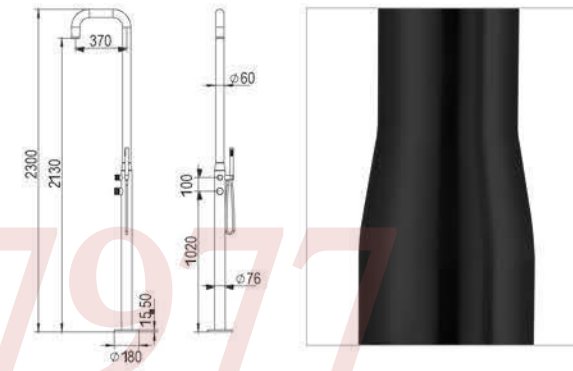

ML9025-MB

Size:2210xΦ60mm
Matt Black

ML9026
Size: 2289xΦ60-76mm
All Matt

86-18680577977

316L Stainless Steel

ML9026-MB
Size: 2289xΦ60-76mm
Matt Black

316L Stainless Steel

ML9027

Size: 2300xΦ60-76mm
All Matt

+86-18680571977

ML9027-MB
Size: 2300xΦ60-76mm
Matt Black

+86-18680577977

ML9028
Size: 2370x ϕ 60-76mm
All Matt

+86-18680577977

ML9030
Size: 2250xΦ60mm
All Matt

+86-18680577977