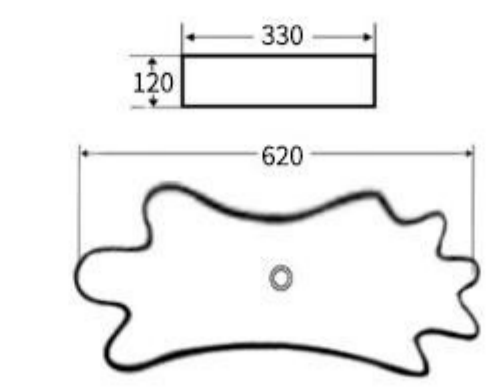

📱 WeChat/Whats app: +86-18680577977

**NUWEN**<sup>®</sup>

**NUWEN**<sup>®</sup>

**NUWEN**<sup>®</sup>

**NUWEN**<sup>®</sup>

**BG301**

Art Basin  
Size: 620x330x120mm  
Above counter mounting

**BWG301**

Art Basin  
Size: 620x330x120mm  
Above counter mounting

**BS301**

Art Basin  
Size: 620x330x120mm  
Above counter mounting

**NUWEN**<sup>®</sup>

**NUWEN**<sup>®</sup>

**NUWEN**<sup>®</sup>

**B301**

Art Basin  
Size: 620x330x120mm  
Above counter mounting