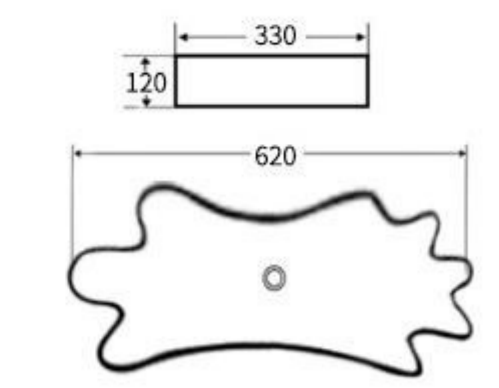

📱 WeChat/Whats app: +86-18680577977

**NUWEN**<sup>®</sup>

**NUWEN**<sup>®</sup>

**NUWEN**<sup>®</sup>

**NUWEN**<sup>®</sup>

**BG301**

Art Basin  
Size: 620x330x120mm  
Above counter mounting

**BWG301**

Art Basin  
Size: 620x330x120mm  
Above counter mounting

**BS301**

Art Basin  
Size: 620x330x120mm  
Above counter mounting

**NUWEN**<sup>®</sup>

**NUWEN**<sup>®</sup>

**NUWEN**<sup>®</sup>

**B301**

Art Basin  
Size: 620x330x120mm  
Above counter mounting