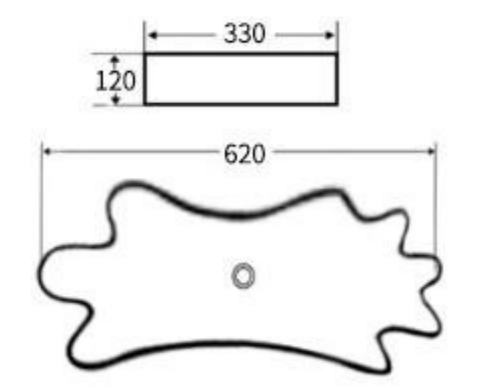

📱 WeChat/Whats app: +86-18680577977

**NUWEN**<sup>®</sup>

**NUWEN**<sup>®</sup>

**NUWEN**<sup>®</sup>

**NUWEN**<sup>®</sup>

**BG301**

Art Basin  
Size: 620x330x120mm  
Above counter mounting

**BWG301**

Art Basin  
Size: 620x330x120mm  
Above counter mounting

**BS301**

Art Basin  
Size: 620x330x120mm  
Above counter mounting

**NUWEN**<sup>®</sup>

**NUWEN**<sup>®</sup>

**NUWEN**<sup>®</sup>

**B301**

Art Basin  
Size: 620x330x120mm  
Above counter mounting