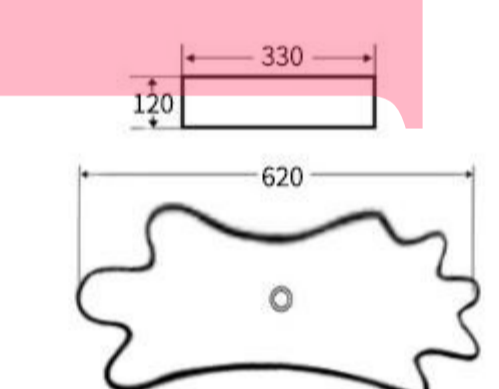

📱 WeChat/Whats app: +86-18680577977

**NUWEN**<sup>®</sup>

**NUWEN**<sup>®</sup>

**NUWEN**<sup>®</sup>

**NUWEN**<sup>®</sup>

**BG301**

Art Basin  
Size: 620x330x120mm  
Above counter mounting

**BWG301**

Art Basin  
Size: 620x330x120mm  
Above counter mounting

**BS301**

Art Basin  
Size: 620x330x120mm  
Above counter mounting

**NUWEN**<sup>®</sup>

**NUWEN**<sup>®</sup>

**NUWEN**<sup>®</sup>

**B301**

Art Basin  
Size: 620x330x120mm  
Above counter mounting