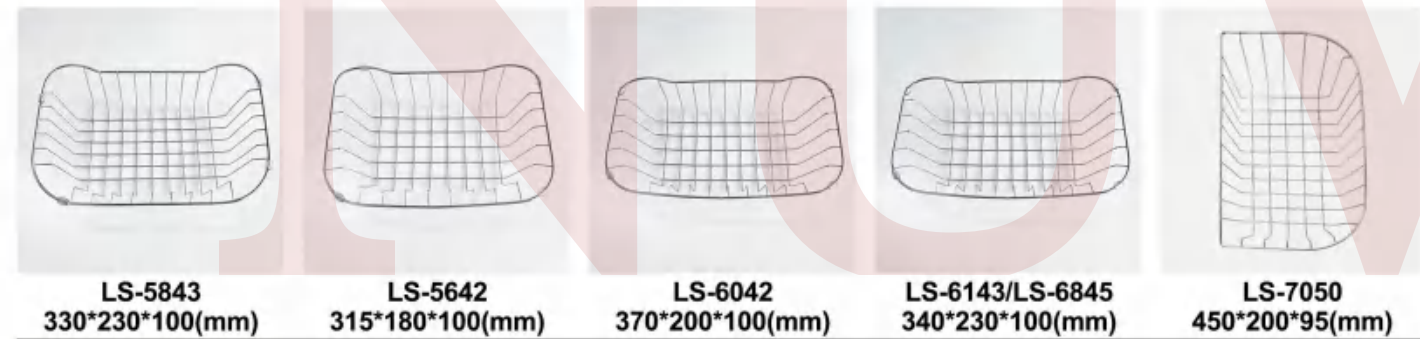

Accessories series