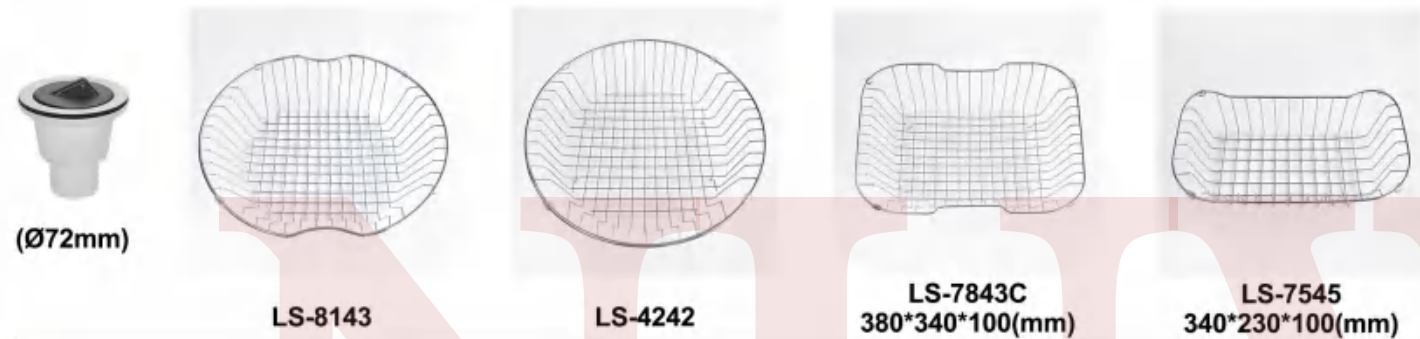

Accessories series