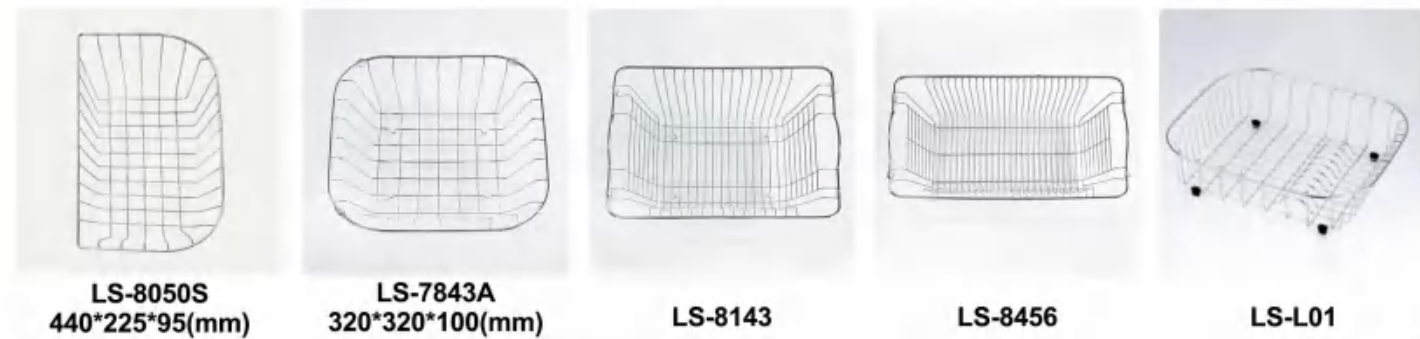

Accessories series