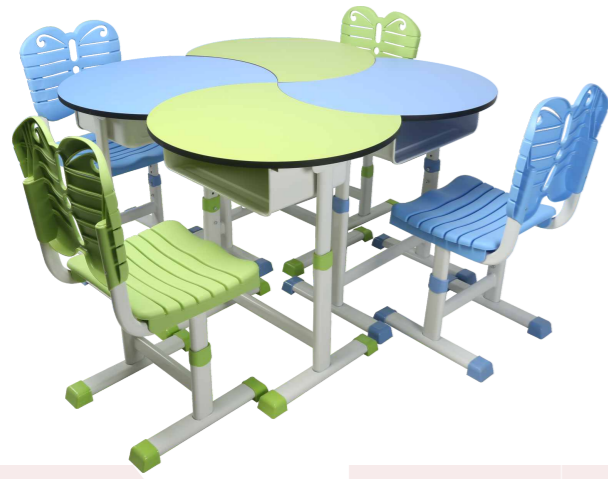

▲ 型号 Item: NA02A+KZ08A+4