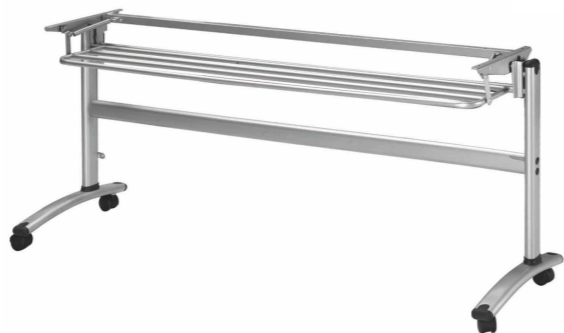

▲ 型号 Item: T011