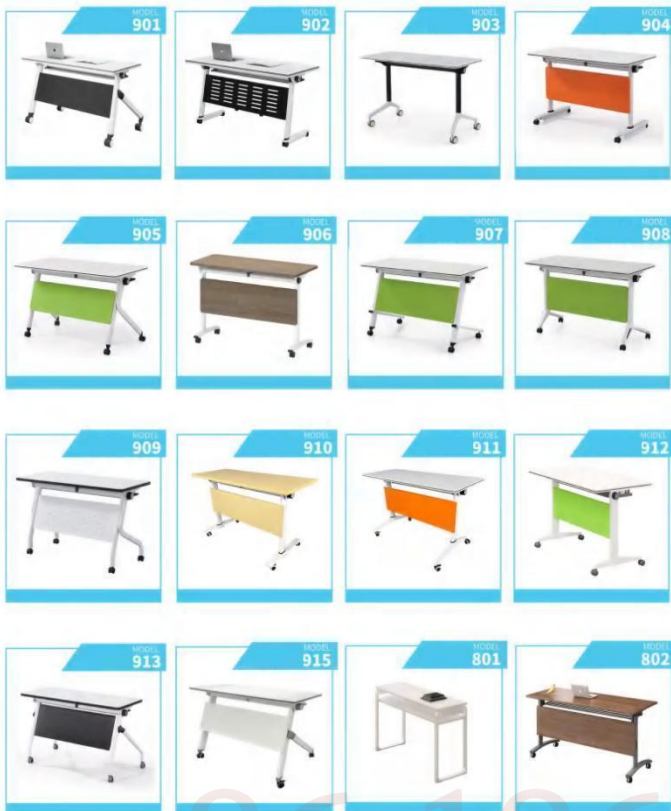

### CONTENT

+86-18680577977

Frame Size:	1100D x 725Hmm 白色 1300D x 725Hmm 白色 1500D x 725Hmm 白色 1700D x 725Hmm 白色
Product Size:	1200W x 500D x 25Hmm 1400W x 500D x 25Hmm 1600W x 500D x 25Hmm
sector:	☉ 1600mm 合面 ☉ 1800mm 背面