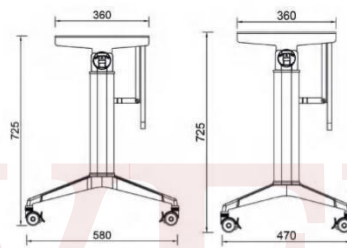

Frame Size: 1100D x 725Hmm 白色
1300D x 725Hmm 白色
1500D x 725Hmm 白色
1700D x 725Hmm 白色

Product Size: 1200W x 500D x 25Hmm
1400W x 500D x 25Hmm
1600W x 500D x 25Hmm

023

024

Conference room, training room, hotel multi-functional room, school smart classroom, high-calls dining hall.

Frame Size: 1100D x 725Hmm 白色
1300D x 725Hmm 白色
1500D x 725Hmm 白色
1700D x 725Hmm 白色

Product Size: 1200W x 500D x 25Hmm
1400W x 500D x 25Hmm
1600W x 500D x 25Hmm

025

026

+86-18680577977