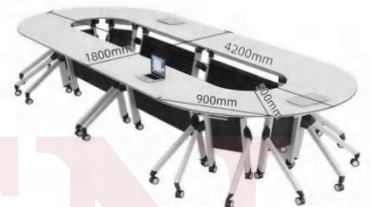

Frame Size:	1100D x 725Hmm 白色 1300D x 725Hmm 白色 1500D x 725Hmm 白色 1700D x 725Hmm 白色
Product Size:	1200W x 500D x 25Hmm 1400W x 500D x 25Hmm 1600W x 500D x 25Hmm
sector:	☉ 1600mm 合面 ☉ 1800mm 背面

003

004

Frame Size:	1100D x 725Hmm 白色 1300D x 725Hmm 白色 1500D x 725Hmm 白色 1700D x 725Hmm 白色
Product Size:	1200W x 500D x 25Hmm 1400W x 500D x 25Hmm 1600W x 500D x 25Hmm

005

006

156-18680577977