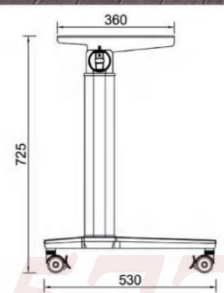

Frame Size:	1100D x 725Hmm 白色
	1300D x 725Hmm 白色
	1500D x 725Hmm 白色
	1700D x 725Hmm 白色
Product Size:	700W x 500D x 25Hmm
	1200W x 500D x 25Hmm
	1400W x 500D x 25Hmm
	1600W x 500D x 25Hmm

021

+86-18680577977

022