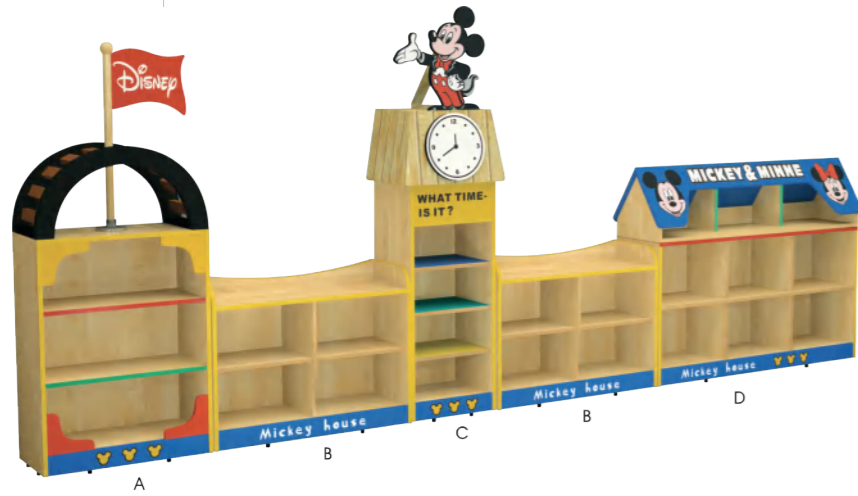

规格 / Size: B-99×40×80cm C-51×40×114cm

D-99×40×70cm E-52×40×118cm

T-Y19183B 造型玩具收纳柜

Shape storage cabinet

总规格 / Size: 232cm

规格 / Size: A-99×40×134cm B-99×40×80cm

C-51×40×114cm

T-Y19184A 米奇造型玩具柜