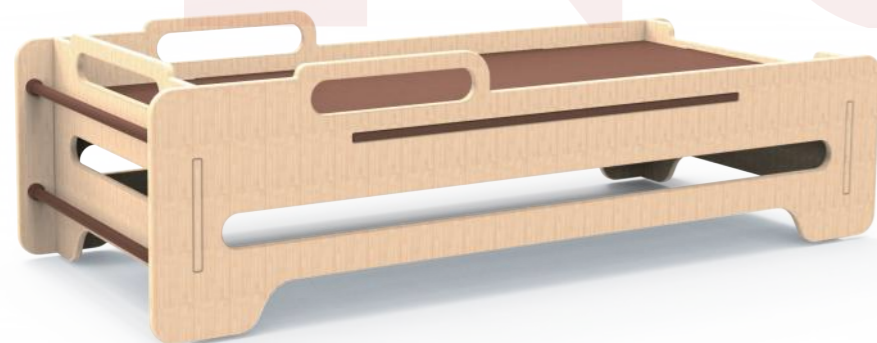

规格 / Size: 140×60×41.7cm

T-Y19186D