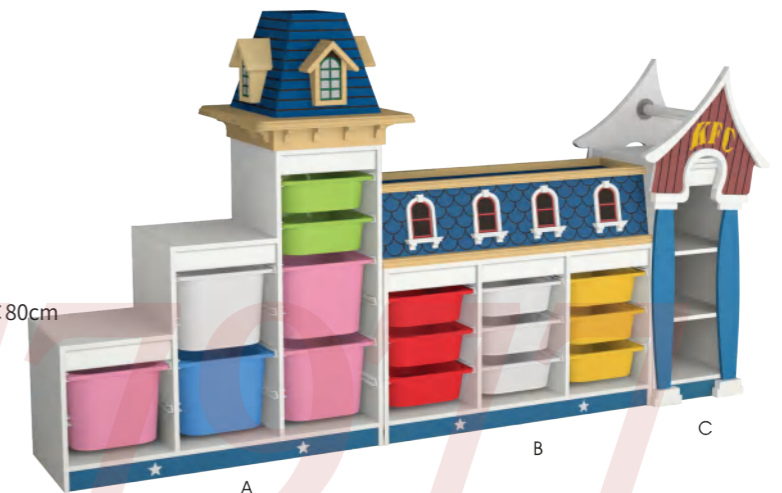

规格 / Size: B-99×40×80cm C-51×40×114cm

D-99×40×70cm E-52×40×118cm

T-Y19183B 造型玩具收纳柜

Shape storage cabinet

总规格 / Size: 232cm

规格 / Size: A-99×40×134cm B-99×40×80cm

C-51×40×114cm

T-Y19184A 米奇造型玩具柜