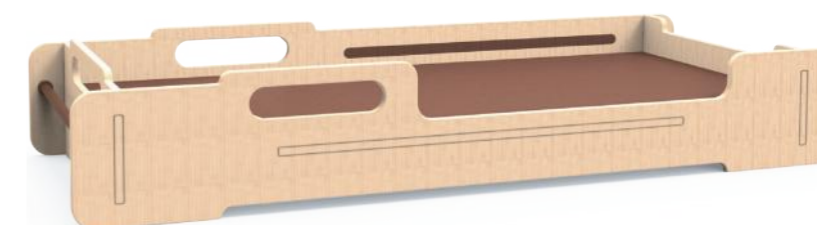

Hanger

T-Y19073E

Material: Birch plywood

60×26×90 cm