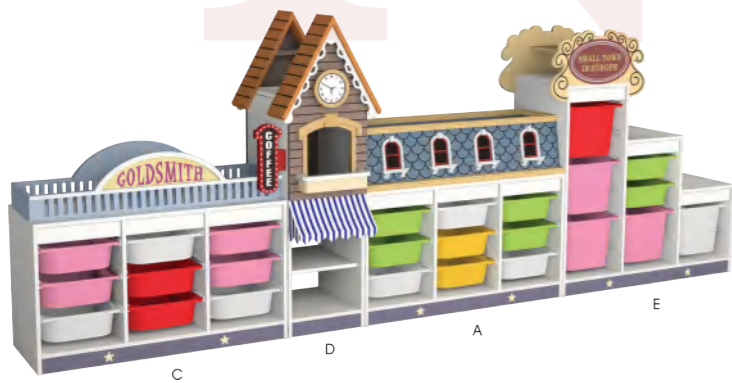

Shape storage cabinet

总规格 / Size: 232cm

Size: A-99×40×80cm D-43×40×127cm

E-99×40×117cm

T-Y19181A 造型玩具收纳柜