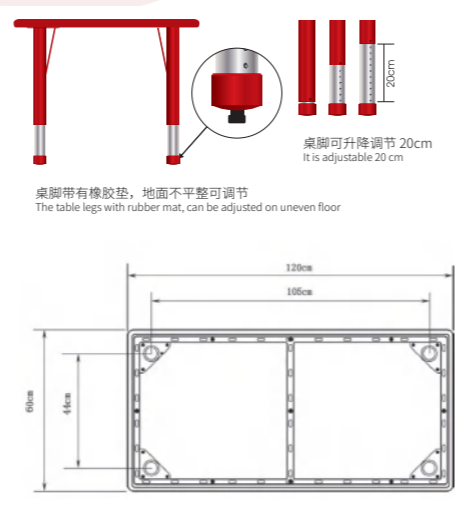

T-Y19172A 幼儿长方桌
规格 / Size: 122×62×48/52/56cm

可选颜色:
Various color available

T-Y19173A
规格 / Size: 115×60×46-58cm
规格 / Size: 115×60×48/52/56cm
规格 / Size: 115×60×40-60cm

包边可选颜色:
Various color available.

可选颜色:
Various color available