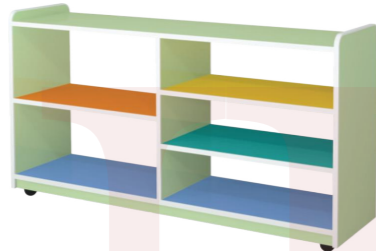

T-Y19180E

规格 / Size: 120×30×65cm