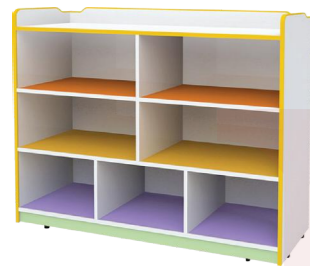

T-Y19180D

规格 / Size: 120×30×90cm