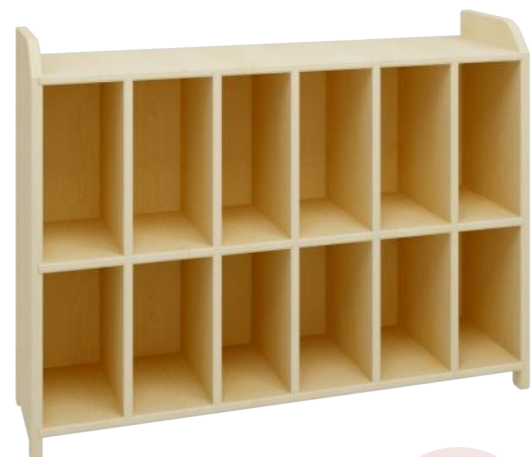

Size: 80×30×92 cm

Este Manor & Towel rack

T-Y11032

Material: Maple plywood

Size: 120×45×100 cm

Este Manor & Cots

T-Y11038

Material: Maple plywood

Size: 127×60×100 cm

Este Manor & Schoolbag cabinet

T-Y11034

Material: Maple plywood

Size: 120×30×90 cm

Este Manor & Shoe cabinet

T-Y11033

Material: Maple plywood