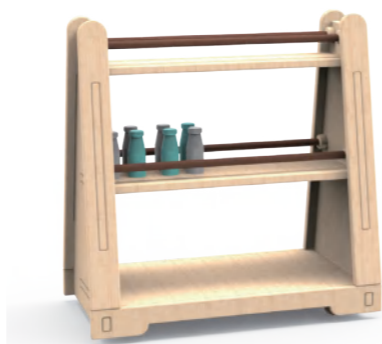

T-Y19071B

Material: Birch plywood

57×30×68 cm

Observation cabinet

T-Y19071A

Material: Birch plywood

40×30×30 cm

Toys Organizer
&