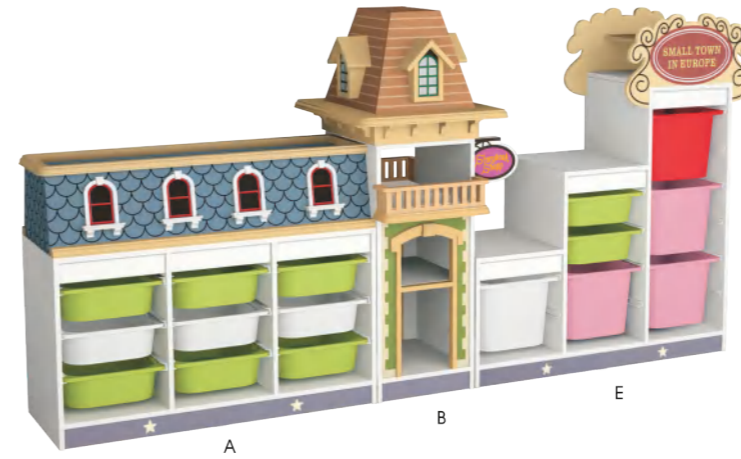

Shape storage cabinet

T-Y19182A 造型玩具收纳柜

总规格 / Size: 232cm

Size: A-99×40×80cm B-48×40×120cm

E-99×40×117cm

规格 / Size: 120×30×90cm

规格 / Size: 120×30×65cm

规格 / Size: 120×30×65cm

T-Y19182B 造型玩具收纳柜

Shape storage cabinet

总规格 / Size: 281cm

Size: C-51×40×114cm D-99×40×70cm

E-52×40×118cm F-80×40×30cm

G-58×40×120cm