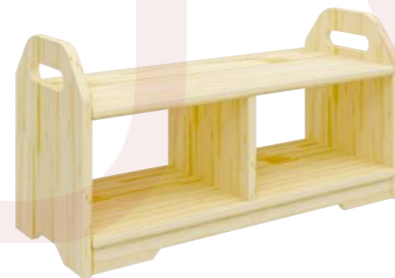

T-Y13099

Size: 110×140×140 cm

Solid Wood & Modeling gatehead

T-Y13088

Size: 102×36×150 cm

Solid Wood & Modeling door cabinet

T-Y13089

Size: 102×36×150 cm