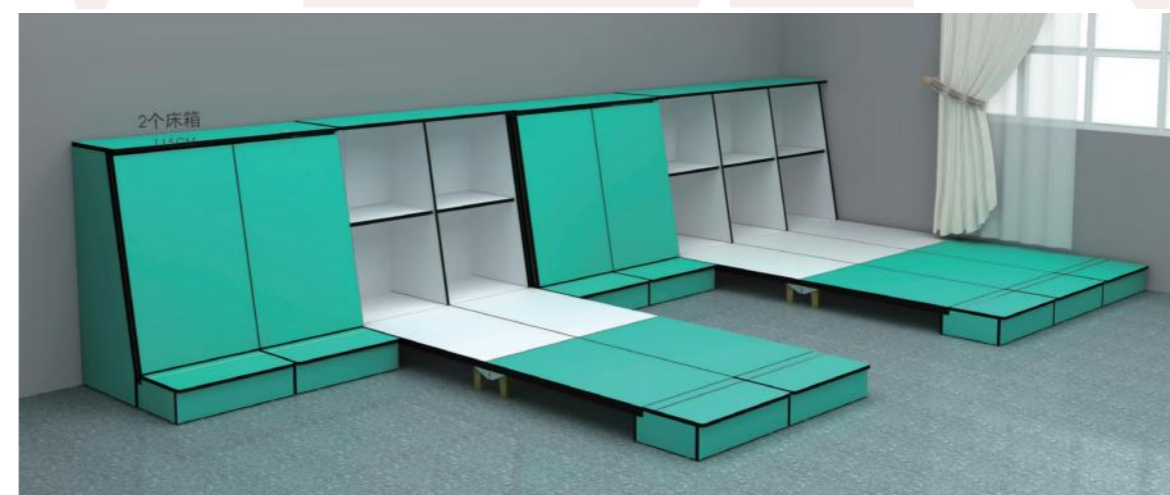

T-Y19189C

床柜规格 / Size: 114×48×110cm

床箱规格 / Size: 56×36×15cm

床板规格 / Size: 185×56.6×3.5cm(Expand Size)