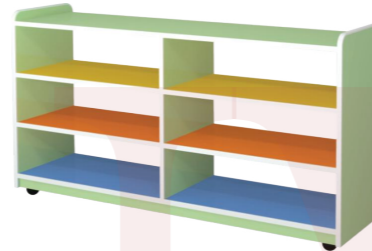

E-99×40×117cm

T-Y19180D

规格 / Size: 120×30×90cm

T-Y19180E

规格 / Size: 120×30×65cm

T-Y19180F

规格 / Size: 120×30×65cm

T-Y19182B 造型玩具收纳柜