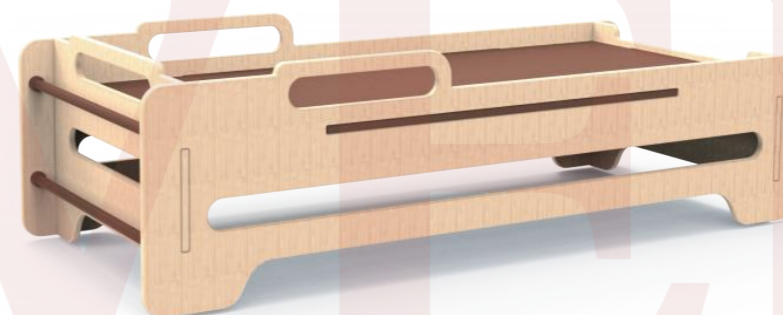

90×30×60 cm

Towel stand

T-Y19073C

Material: Birch plywood

90×30×76 cm

Cot

T-Y19075A

Material: Birch plywood