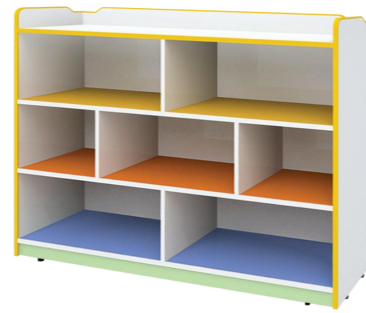

T-Y19180C

规格 / Size: 120×30×90cm