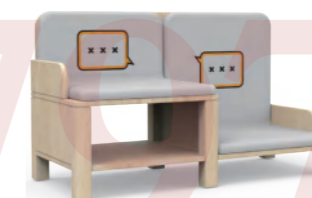

T-Y19053A

Material:Oak plywood
尺寸: 80×40×52.5 cm

Dream classic blue &

Arm chair

T-Y19053B

Material:Oak plywood
65×43×50 cm

Dream classic blue & Storage trolley

T-Y19054A