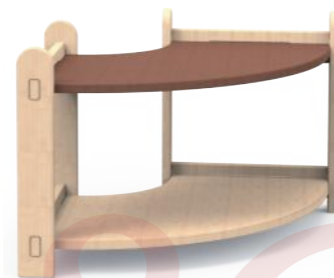

T-Y19072C

Material: Birch plywood

30×30×58 cm

Corner cabinet

T-Y19072A

Material: Birch plywood

40×30×58 m

Low corner cabinet