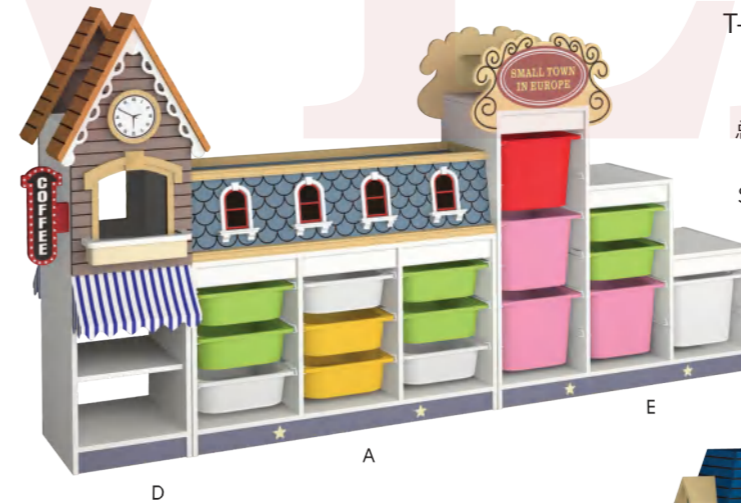

T-Y19183A 造型玩具收纳柜

T-Y19183B 造型玩具收纳柜

Shape storage cabinet

总规格 / Size: 232cm

Size: A-99×40×80cm D-43×40×127cm

E-99×40×117cm

T-Y19181A 造型玩具收纳柜