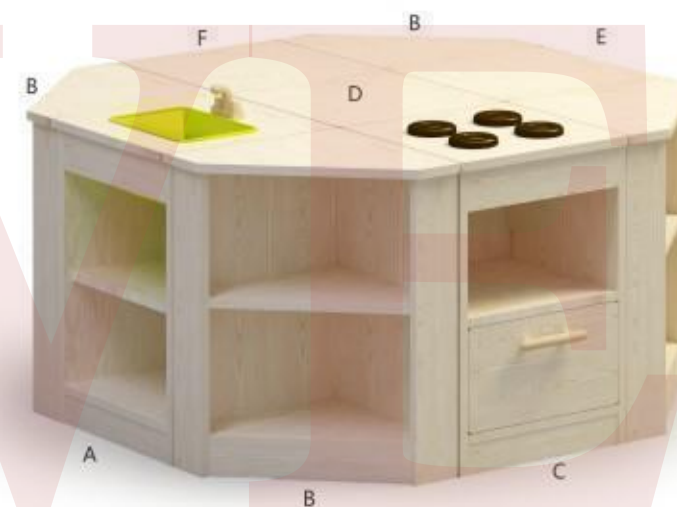

+86-18680577977