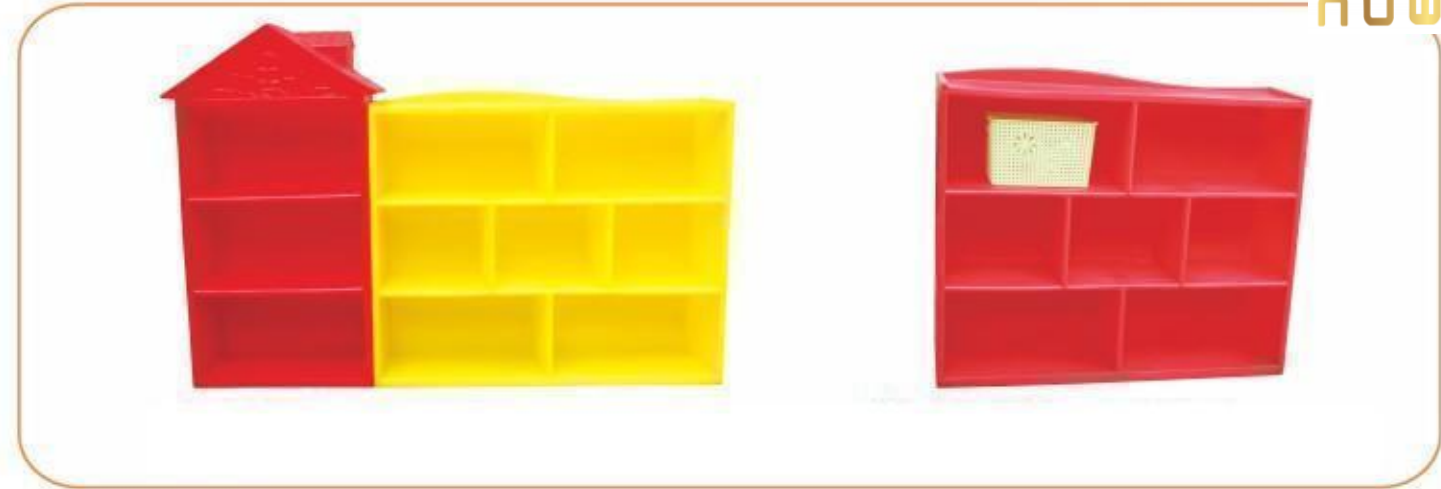

110012	110078
110041	110037
110018	110034
110019	

36.1cm 40条  
37.4cm 50条  
28.75cm 30条

Turtle

Octopus

Small Fish

Crab

	规格: 14×7×14.5 数量: 1个		规格: 14×7×14.5 数量: 1个		规格: 14×7×14.5 数量: 1个
	规格: 14×7×14.5 数量: 1个		规格: 14×7×14.5 数量: 1个		规格: 14×7×14.5 数量: 1个
	规格: 14×7×14.5 数量: 1个		规格: 7×7×14.5 数量: 5个		规格: 7×7×14.5 数量: 5个
	规格: 14×7×14.5 数量: 5个		规格: 14×7×14.5 数量: 5个		规格: 7×7×14.5 数量: 5个
	规格: 21×7×14.5 数量: 5个		规格: 28×7×14.5 数量: 5个		规格: 28×7×14.5 数量: 5个
	规格: 14×14×14.5 数量: 4个		规格: 28×14×14.5 数量: 2个		规格: 14×14×14.5 数量: 4个
			规格: 7×7×17.5 数量: 4个		规格: φ7×14.5 数量: 6个