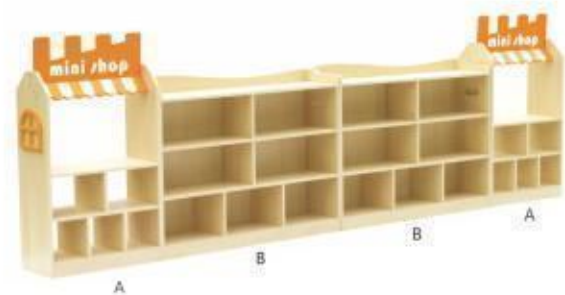

+86-18680577977