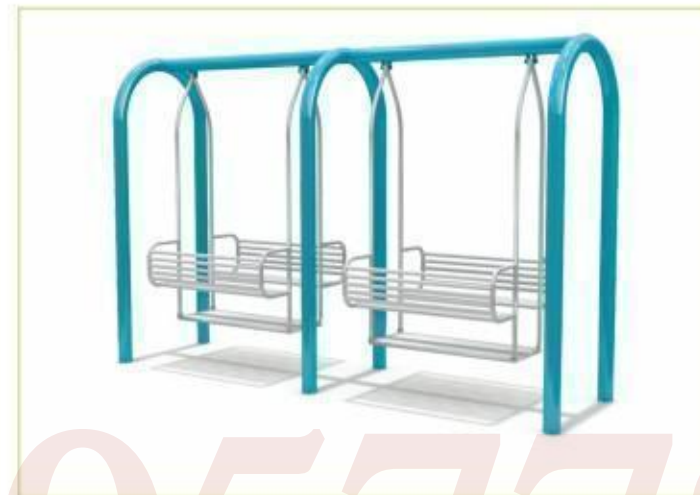

+86-18680577977

+86-18680577977

+86-18680577977

形状	1.2米	1.5米	1.6米	1.7米	1.8米	1.9米
包塑圓形	18000元	22500元	34500元	37500元	45000元	51000元
包塑正方形	27000元	28200元	41400元	46500元	53250元	58500元

形状	2.0米	2.1米	2.2米	2.3米	2.4米	2.5米
包塑圓形	55500元	61500元	67500元	73500元	81000元	87000元
包塑正方形	66000元	72750元	81000元	88500元	96750元	105000元