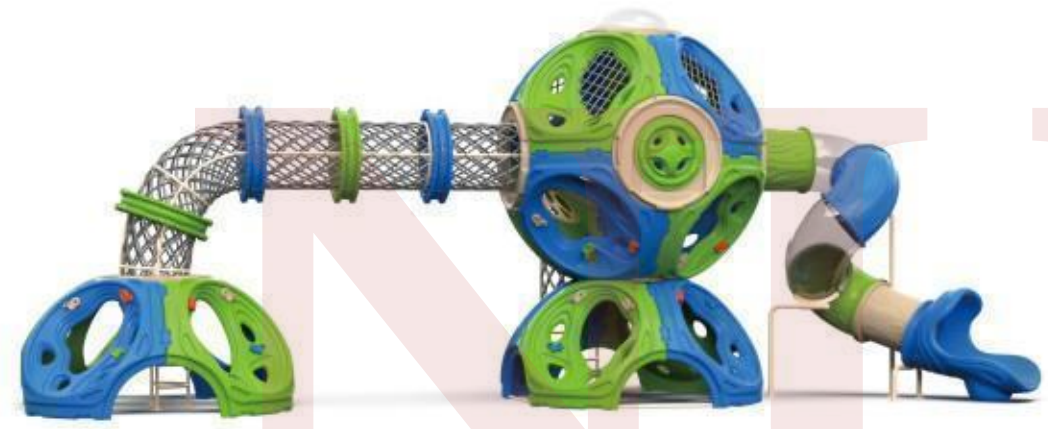

8680577977