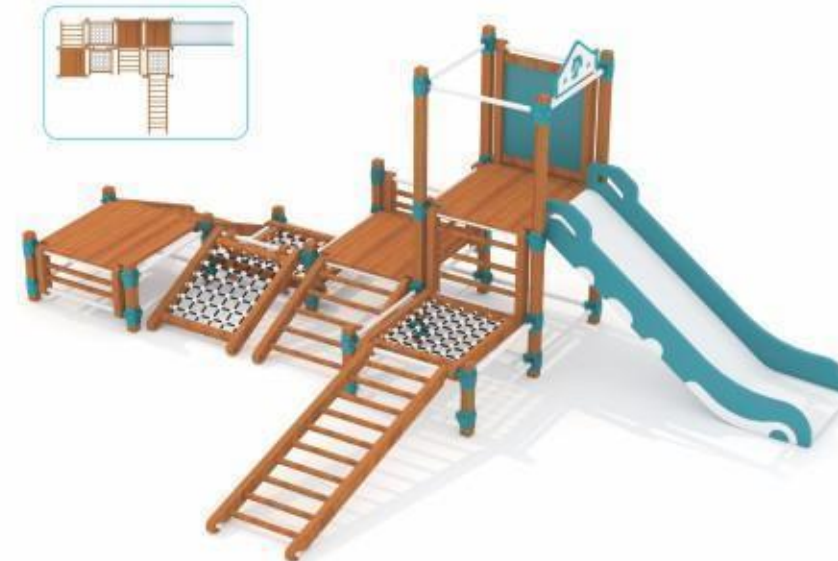

+86-18680571977

YT 21080-3

价格Price: 1625000元  
 15岁以下小孩请在成人监护下使用  
 Children under 15 years play adult supervision

配件						
数量	38	84	144	236	188	28
配件						
数量	1	2	2	1	2	2
配件						
数量	8	8	8	9	30	
配件						
数量	1	1	2	1		