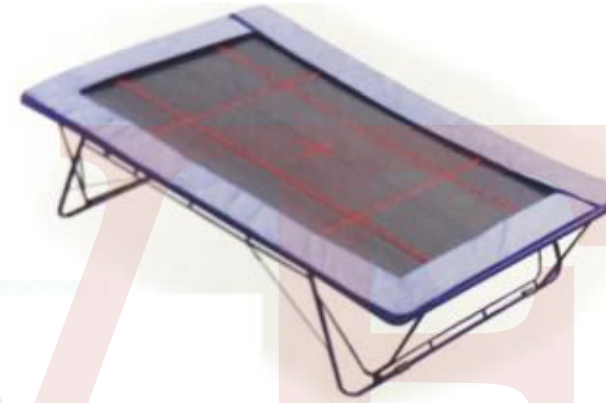

+86-18680577977

+86-18080577977

环保蹦床

+86-18680577977

+86-18680577977

NUWEN

+86-18680577977

YT 21267-1 无轨火车A  
1托3 体积Volume: 10m'  
价格Price: 675000元  
1托6 体积Volume: 15m'  
价格Price: 900000元