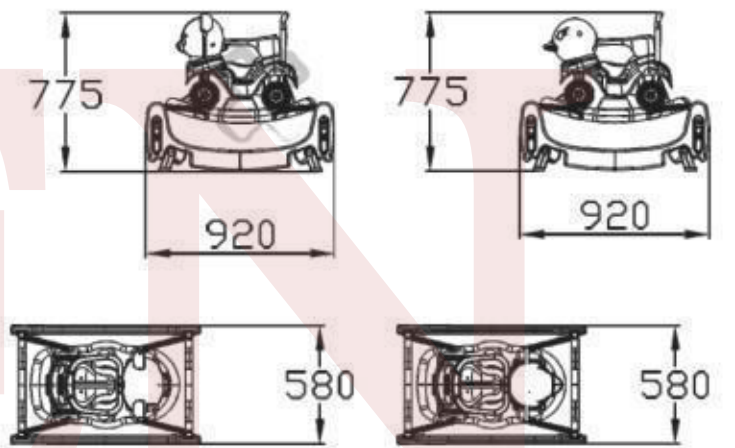

(黄色)

+86-18680577977

贝尔绿

+86-18680577977

+86-1868057977

DOLL HOUSE

规格: 60×30×45cm	规格: 120×30×60cm	规格: 64×64×45cm	规格: 80×60×60cm	规格: 150×30×45cm	规格: 75×30×45cm
规格: 120×30×15cm	规格: 40×30×30cm	规格: 120×30×25cm	规格: φ70cm	规格: 40×30×30cm	