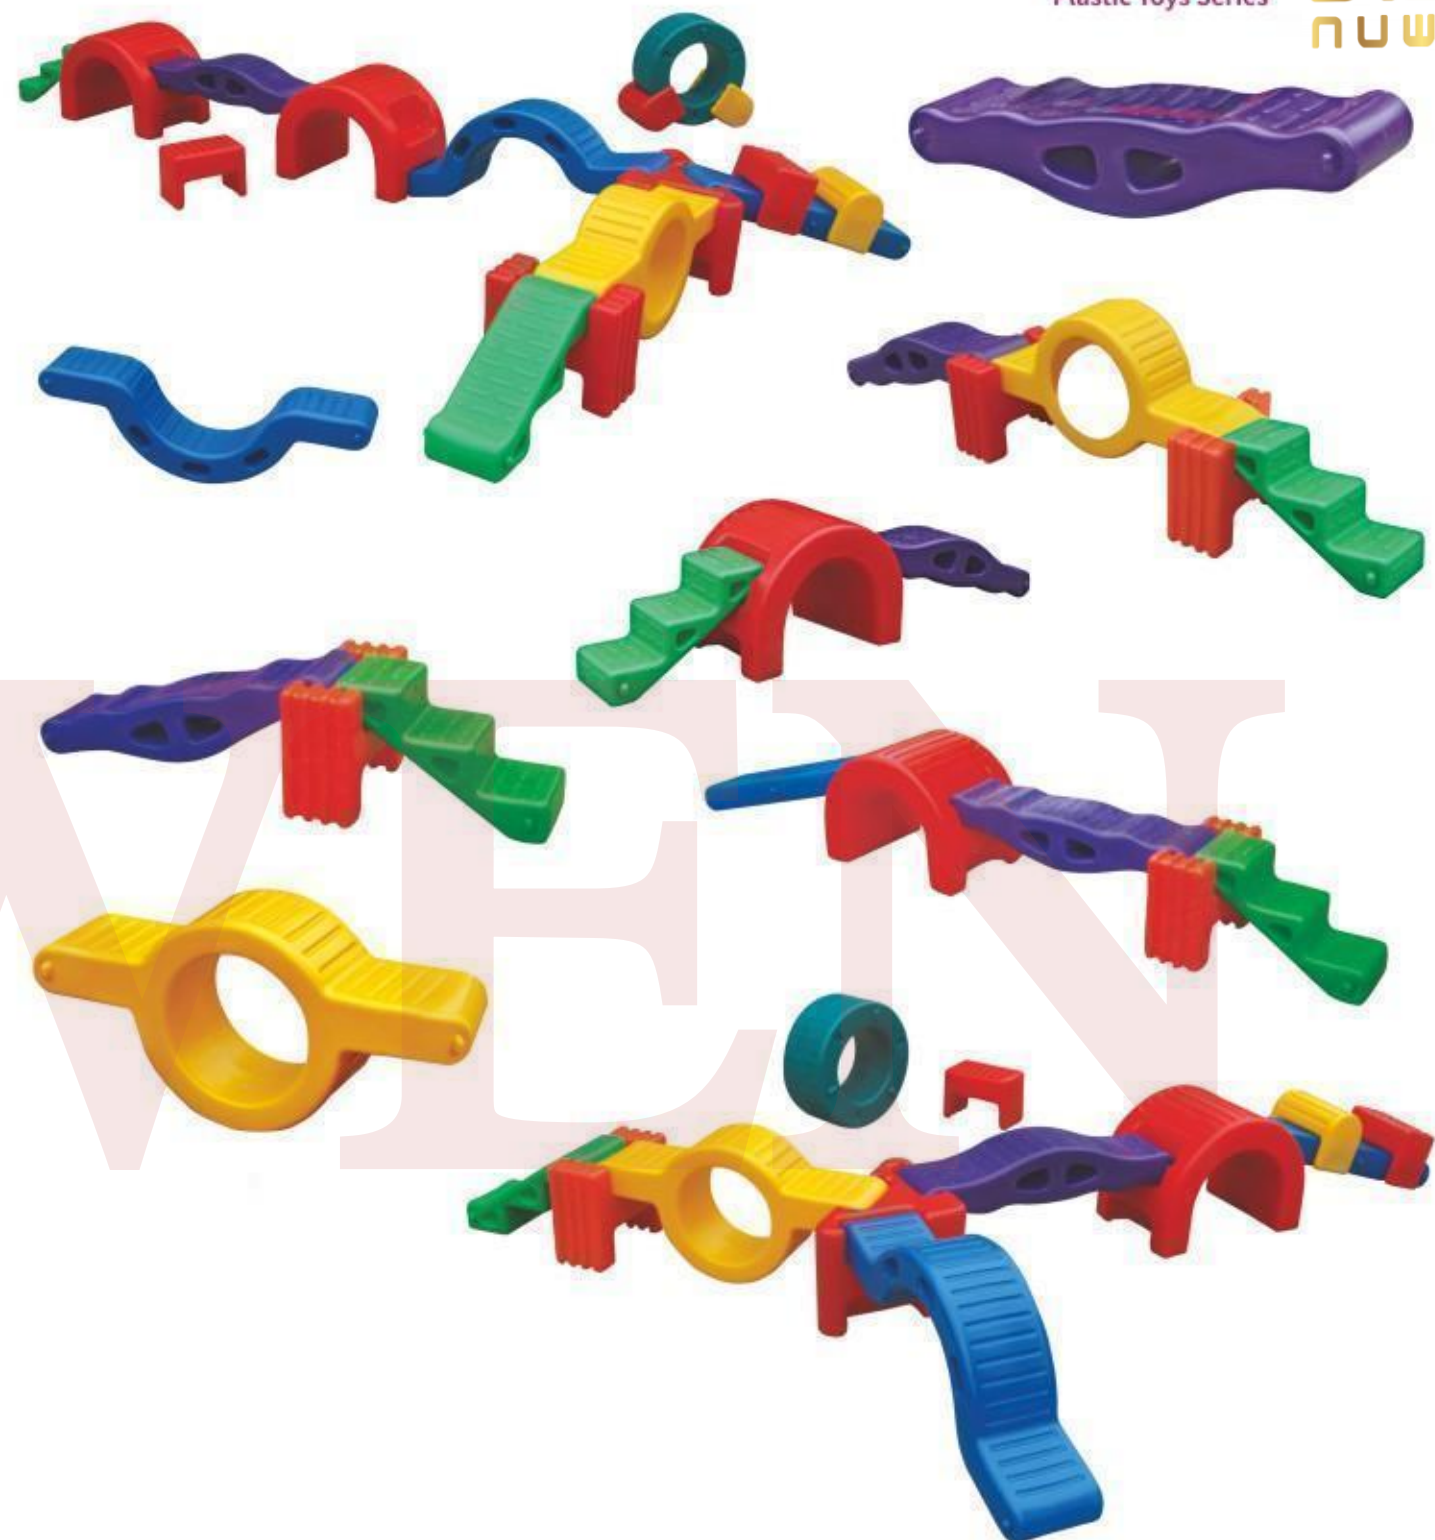

规格: 60×30×45cm	规格: 120×30×60cm	规格: 64×64×45cm	规格: 80×60×60cm	规格: 150×30×45cm	规格: 75×30×45cm
规格: 120×30×15cm	规格: 40×30×30cm	规格: 120×30×25cm	规格: φ70cm	规格: 40×30×30cm	

110012	110078
110041	110037
110018	110034
110019