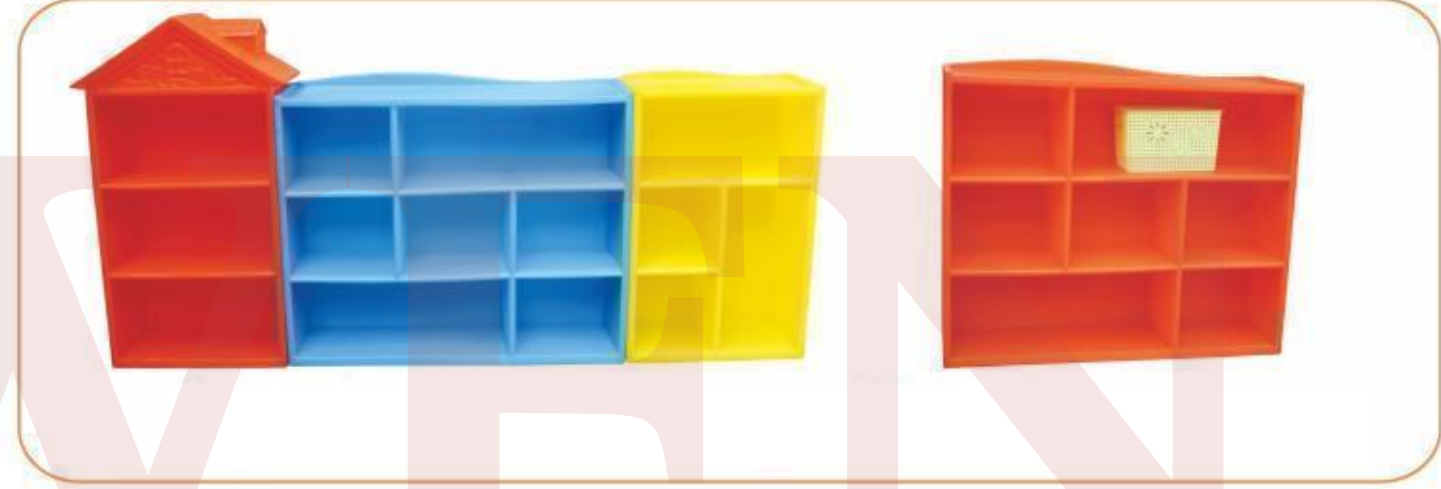

110012	110078
110041	110037
110018	110034
110019	

36.1cm 40条  
37.4cm 50条  
28.75cm 30条

Turtle

Octopus

Small Fish

Crab

	规格: 14×7×14.5 数量: 1个		规格: 14×7×14.5 数量: 1个		规格: 14×7×14.5 数量: 1个
	规格: 14×7×14.5 数量: 1个		规格: 14×7×14.5 数量: 1个		规格: 14×7×14.5 数量: 1个
	规格: 14×7×14.5 数量: 1个		规格: 7×7×14.5 数量: 5个		规格: 7×7×14.5 数量: 5个
	规格: 14×7×14.5 数量: 5个		规格: 14×7×14.5 数量: 5个		规格: 7×7×14.5 数量: 5个
	规格: 21×7×14.5 数量: 5个		规格: 28×7×14.5 数量: 5个		规格: 28×7×14.5 数量: 5个
	规格: 14×14×14.5 数量: 4个		规格: 28×14×14.5 数量: 2个		规格: 14×14×14.5 数量: 4个
			规格: 7×7×17.5 数量: 4个		规格: φ7×14.5 数量: 6个