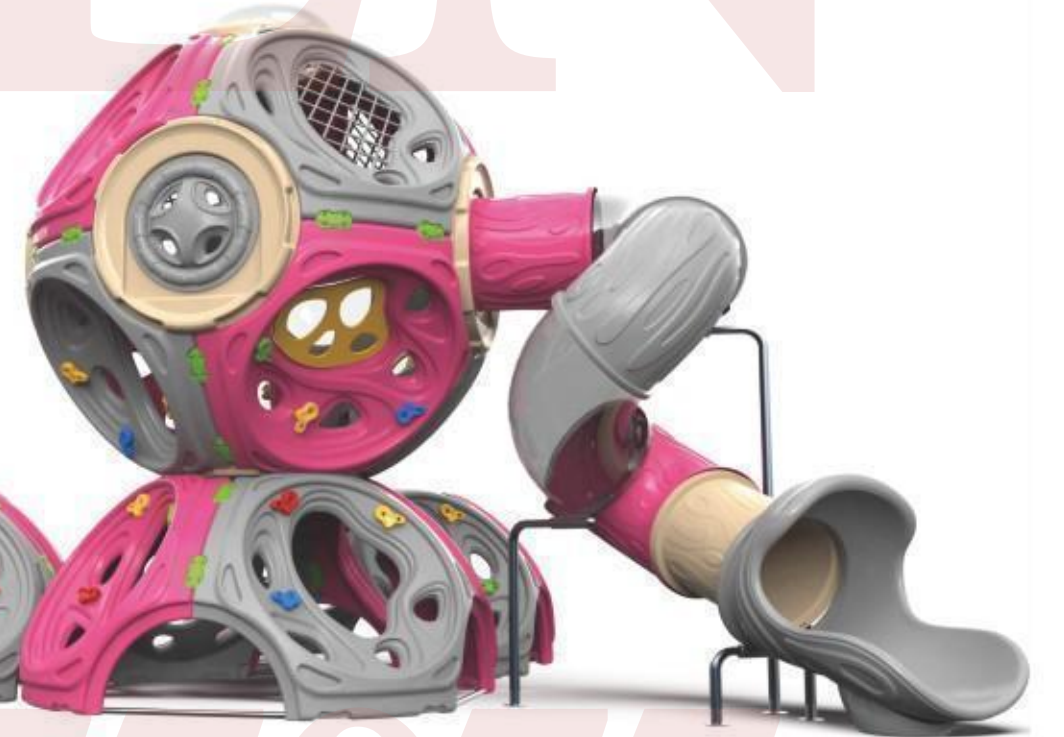

8680577977