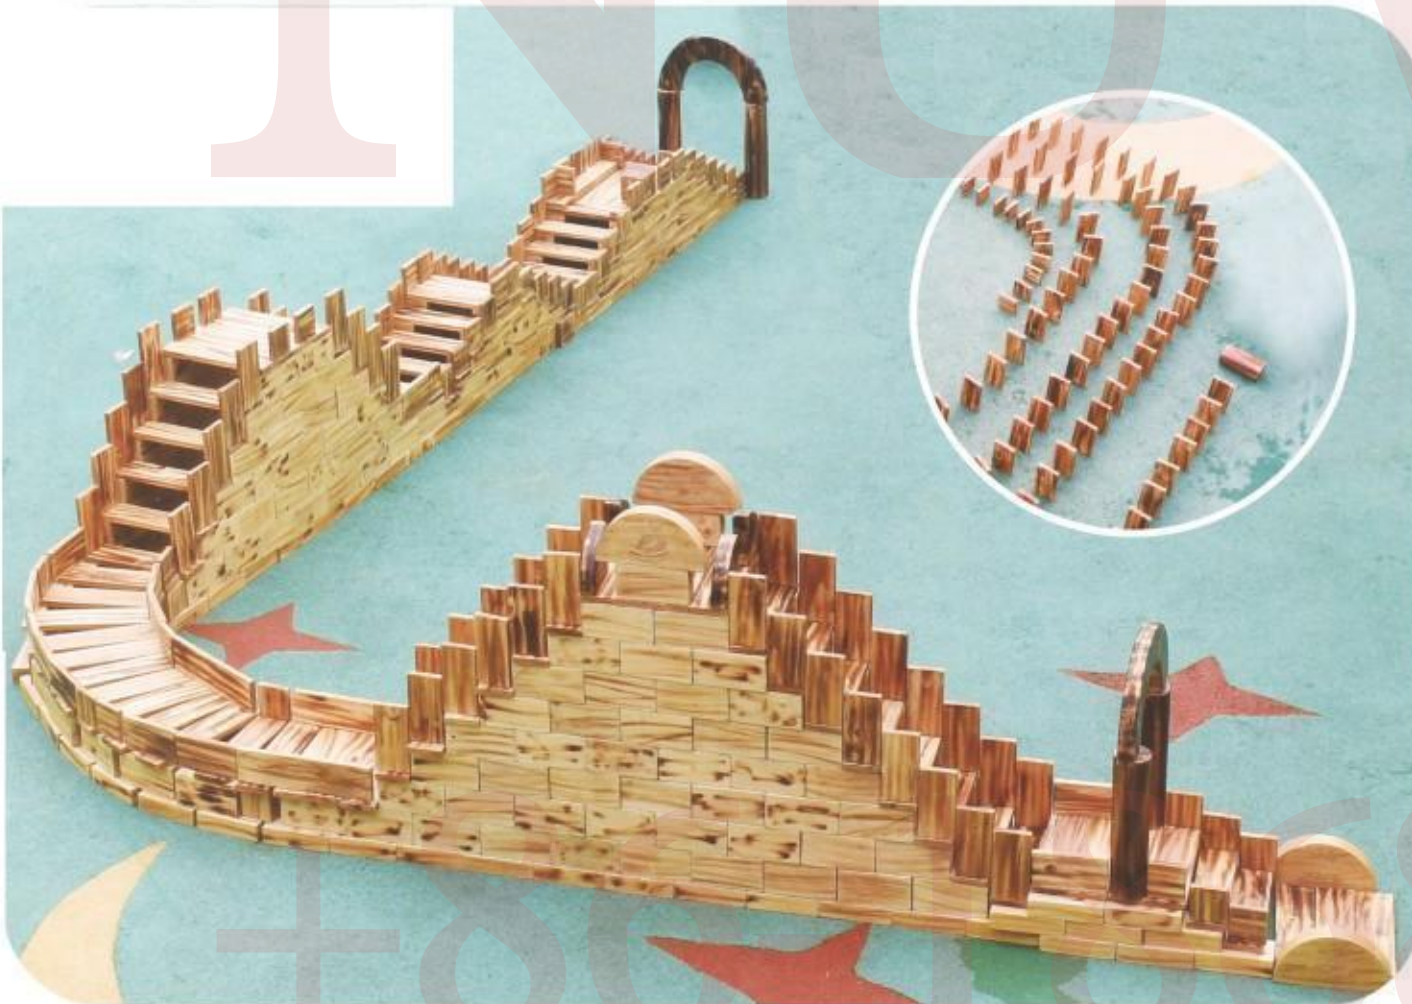

形状	规格(cm)	配置 (共80件)	形状	规格(cm)	配置 (共80件)	形状	规格(cm)	配置 (共80件)	形状	规格(cm)	配置 (共80件)
	15×30×15	2		7.5×30×15	4		15×30×30	10		7.5×60×15	8
	15×30×15	2		7.5×30×15	8		15×60×30	4		1.5×45×9	12
	15×30×15	2		7.5×15×15	16		15×30×15	8		2×120×15	4