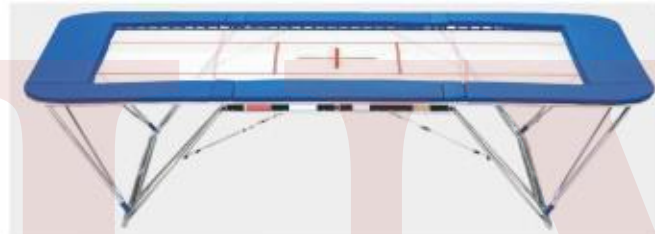

+86-18680577977

+86-18080577977

环保蹦床

+86-18680577977

+86-18680577977

NUWEN

+86-18680577977

YT 21267-1 无轨火车A  
1托3 体积Volume: 10m'  
价格Price: 675000元  
1托6 体积Volume: 15m'  
价格Price: 900000元