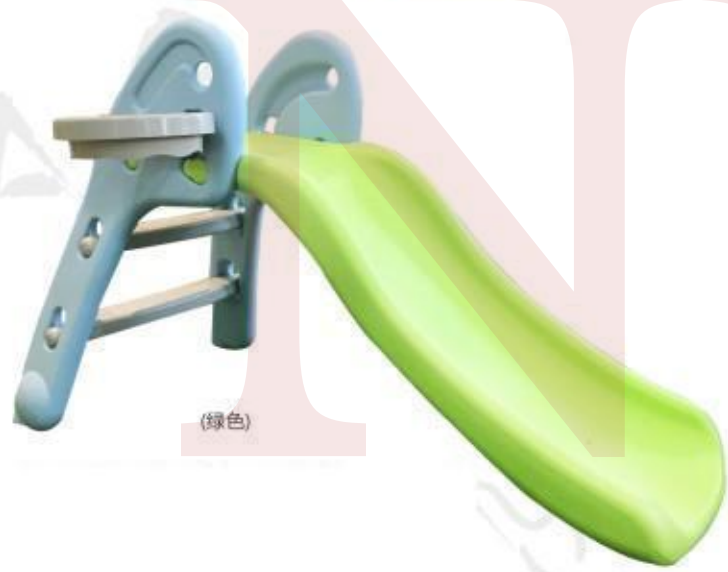

# LET LOVE SOFT

NUWEN  
80577977

LET LOVE SOFT

+86-18680577

+86-18680577977

彩色版

+86-1868037977

(绿色)