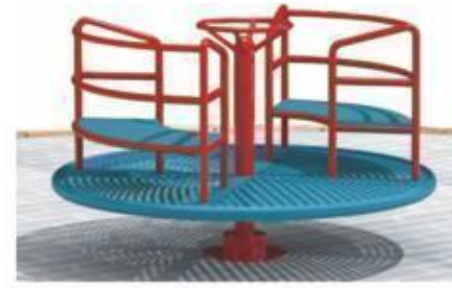

形状	2.6米	2.7米	2.8米	2.9米	3.0米	3.2米
包塑圓形	97500元	105000元	115500元	126000元	135000元	177000元
包塑正方形	113250元	122250元	131250元	141000元	150000元	198000元

+86-18680577977

+86-18680577977

+86-18680577977

+86-18680577977

NUWEN