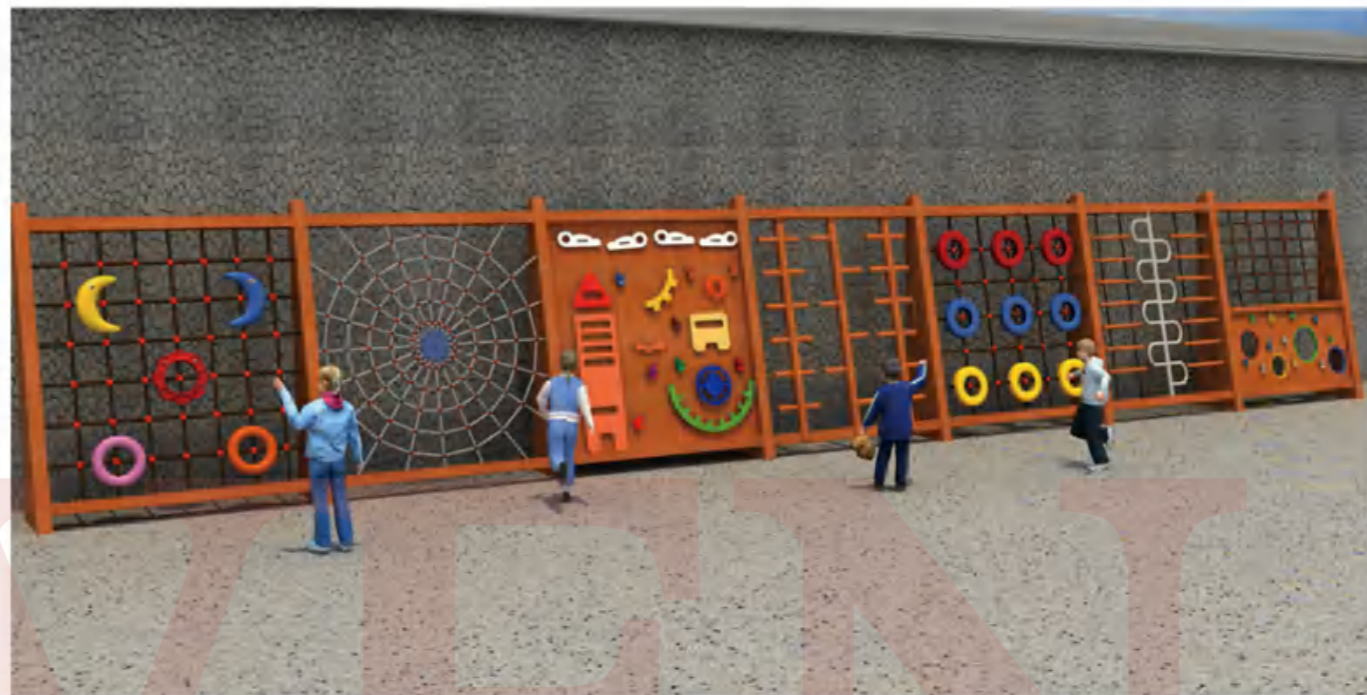

T-W23129A
规格 /Size: 1400 × 45 × 220cm