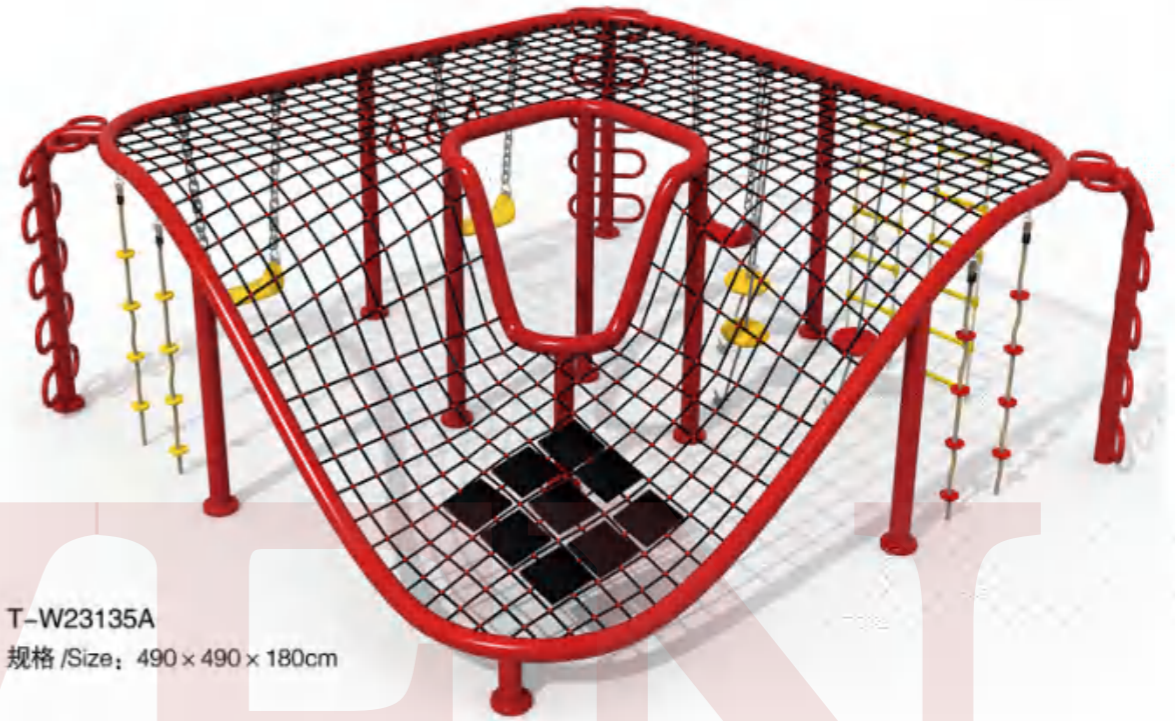

爬网活动项目，有助于小朋友增强四肢的力量和身体的协调能力。
 The climbing activities are contributed to strengthen the arms and legs, coordinate the body and improve the balance.

T-W23133A
 规格 /Size: 640 × 640 × 180cm

T-W23133B
 规格 /Size: 400 × 400 × 180cm

T-W23132B
 规格 /Size: 500 × 500 × 230cm

T-W23133C
 规格 /Size: 400 × 400 × 180cm

T-W23134A
规格 /Size: 550 × 200 × 200cm

T-W23135A
规格 /Size: 490 × 490 × 180cm

T-W23134B
规格 /Size: 600 × 600 × 300cm

T-W23135B
规格 /Size: 740 × 730 × 200cm