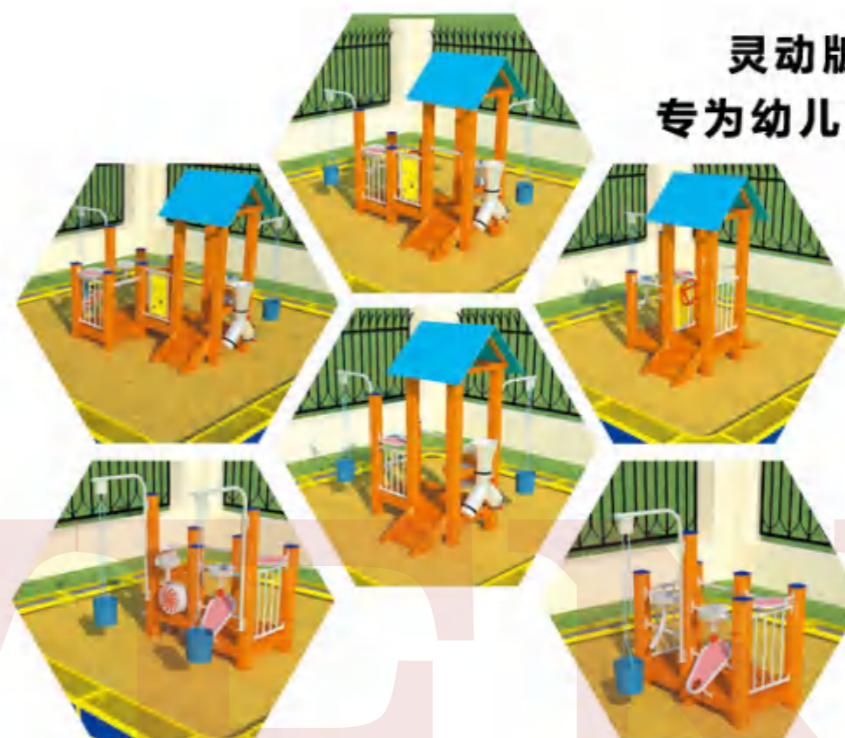

 T-W23152A 绳网
 规格：2050 × 1000 × 220cm

+86-18680577977

T-W23156A
规格 /Size: 100 × 55cm

T-W23156B
规格 /Size: 60 × 200cm

T-W23156C
规格 /Size: 120 × 75 × 51cm

T-W23156D
规格 /Size: 120 × 120 × 51cm

**灵动版玩沙设备
专为幼儿园小沙池设计**