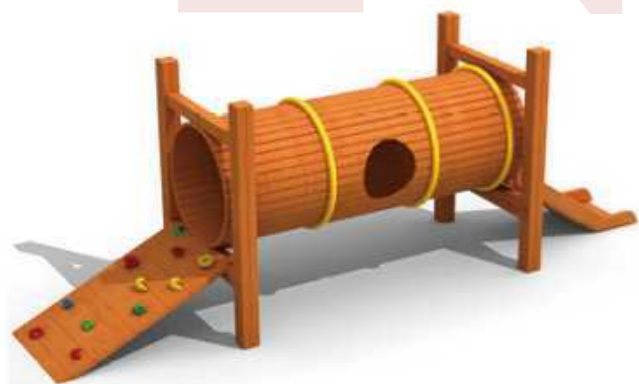

T-W23123B
规格 /Size: 280 × 130 × 80cm

T-W23122C
规格 /Size: 375 × 90 × 120cm

T-W23123C
规格 /Size: 280 × 130 × 80cm

T-W23122D
规格 /Size: 200 × 40 × 30cm

T-W23123D
规格 /Size: 200 × 120 × 90cm

攀爬区

Climbing Area

NUWEN