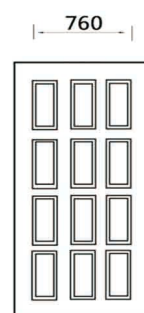

M-SB

M-SB-2

M-SC
(MG-SC)

M-SC-1

M-SE

M-SF

M-SG

M-SH

M-SI

M-SJ
(MG-SJ)

M-SJ-1
(MG-SJ-1)

Length:2150mm Width:600-1050mm Standard thickness:2.7mm,3.0mm,4.2mm

MELAMINE MDF DOOR & DOOR SKIN ||

M-SL-2

M-SM
(MG-SM)

M-SN