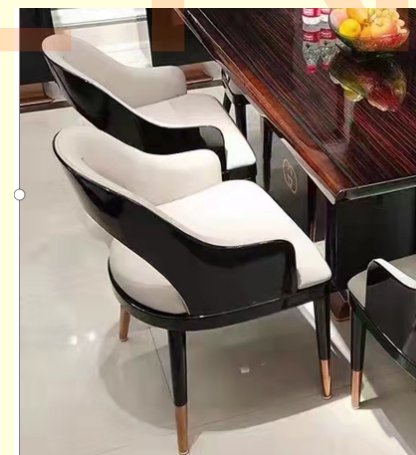

NWC - 03

+ 86-18680577977 ø1380*780 : ø700 GD-8022 550*650*940

NW C - 18

CZ-18 1600*800*780

CY-04 530*610*780

+ 86-1 8680577977

CZ-20

CY-37

+86-18680577977

CZ-20 餐桌: ø700 ø1350*780

NWC-8021

1600*900*730

GD-8023

550*650*850

+86-18680577977

NZC - 11