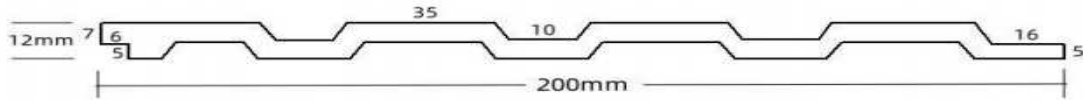

尺寸图：200mm×12mm（宽×高，单位：mm），3米长

2001-1

2001-1 200mm×12mm

2001-2

2001-2 200mm×12mm

2001-3

2001-3 200mm×12mm

2001-12