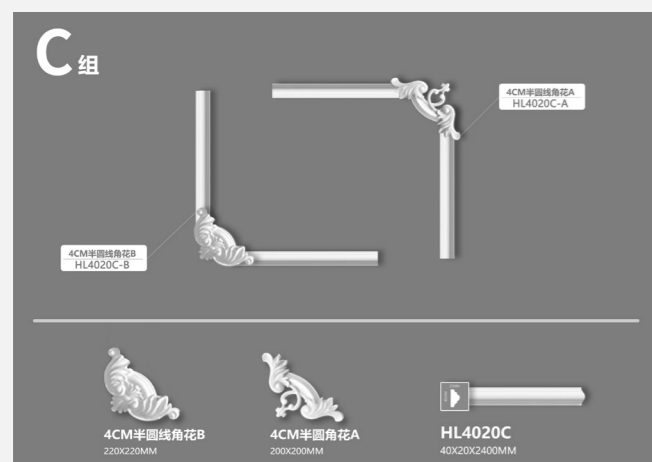

NW4020G 4.2CM

NW4020G 4.2C

NW4020G4.2CM

Combination

PU moulding series

Combination

PU moulding+corner flower

Material: PU polyurethane