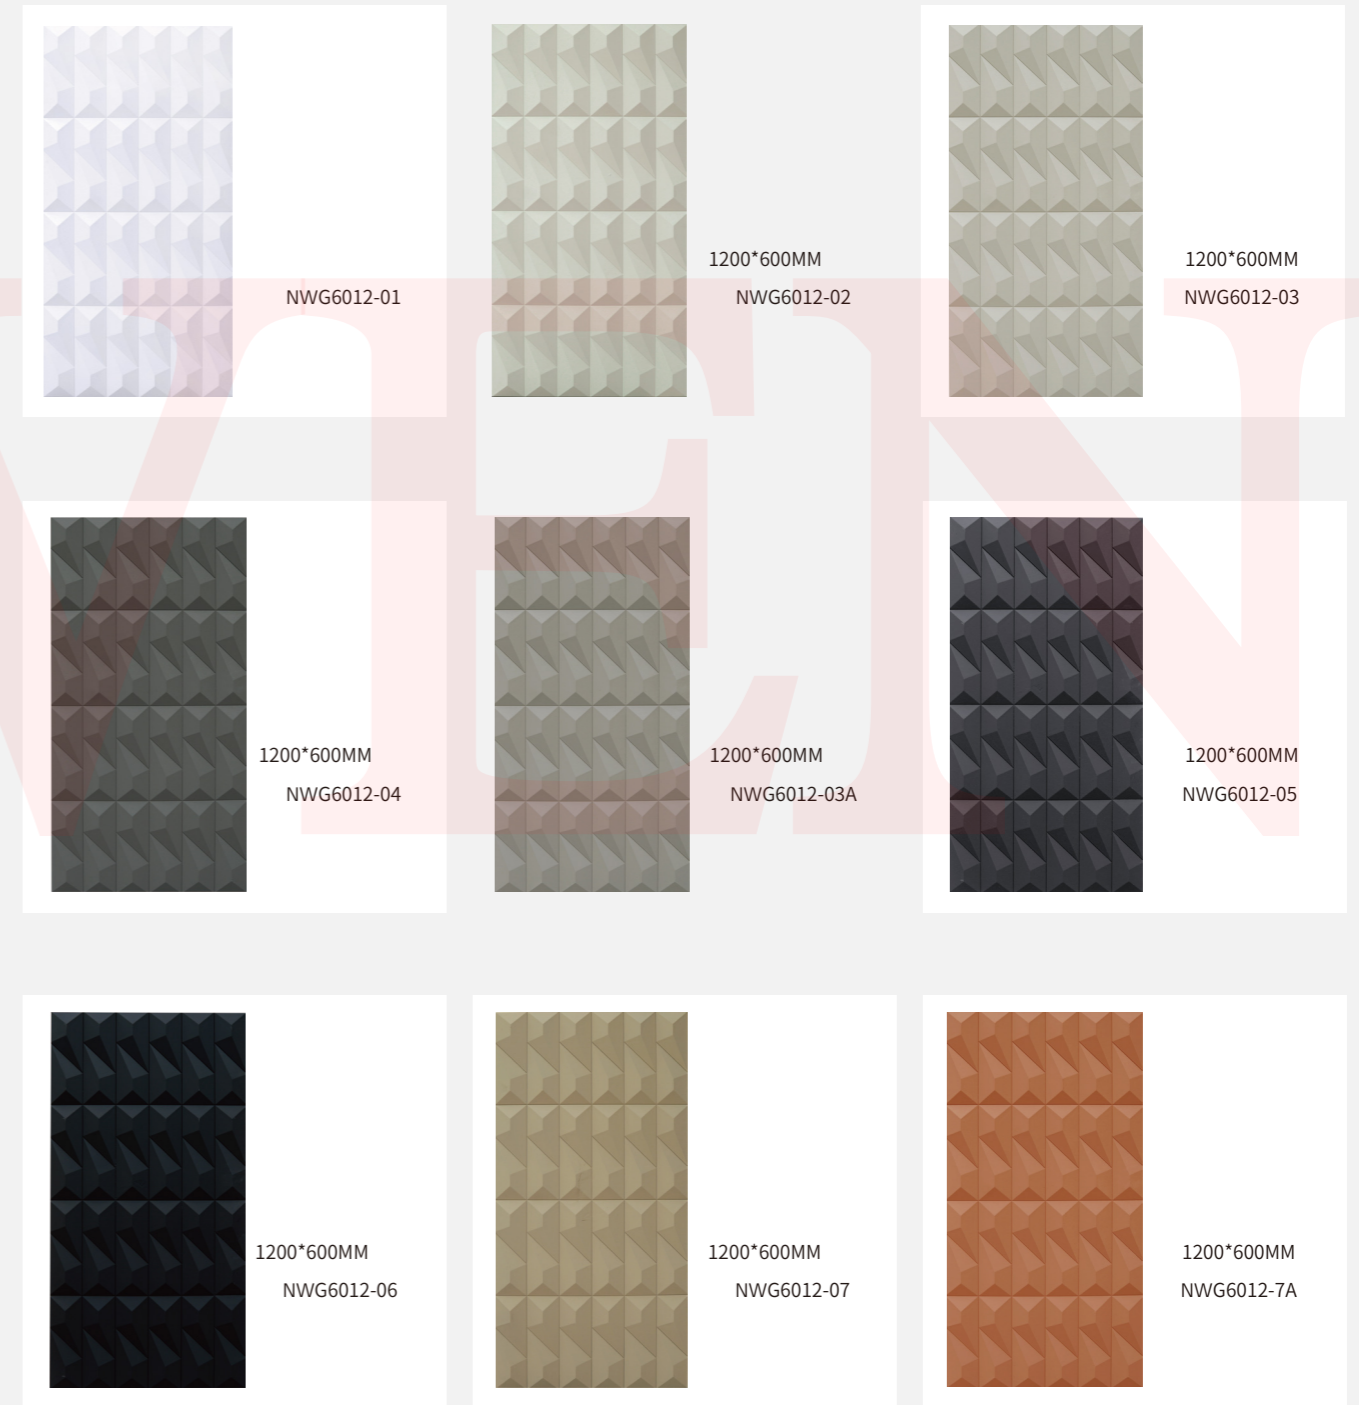

PU Future Stone Component