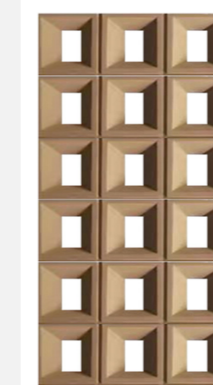

NWC601204-3A

NWC601204-4

NWC601204-5

NWC601204-6

单面: 1200*600*40MM
单面款: 厚度40MM
NWC601204-7A

NWC601204-8

9 blocks PU component / PU hollow component

Product name: PU component