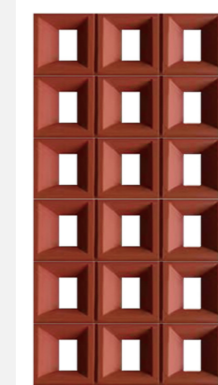

NWC601204-3A

NWC601204-4

NWC601204-5

NWC601204-6

单面: 1200*600*40MM
单面款: 厚度40MM
NWC601204-7A

NWC601204-8

9 blocks PU component / PU hollow component

Product name: PU component