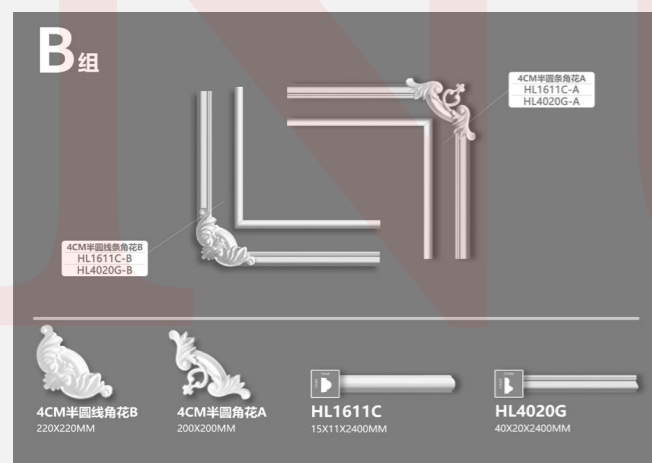

NW4020G 4.2CM

NW4020G 4.2C

NW4020G4.2CM

Combination

PU moulding series

Combination

PU moulding+corner flower

Material: PU polyurethane