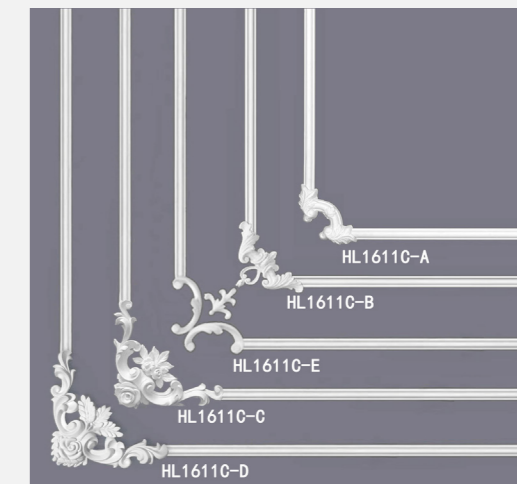

PU moulding +corner flower