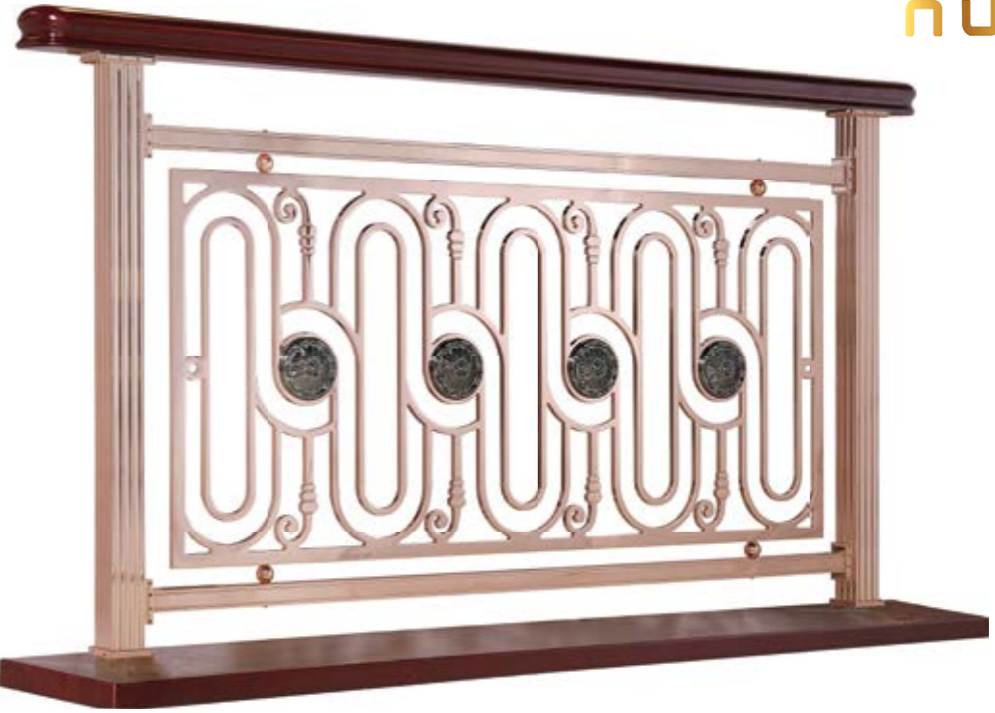

CS-5015

+86-18680577977