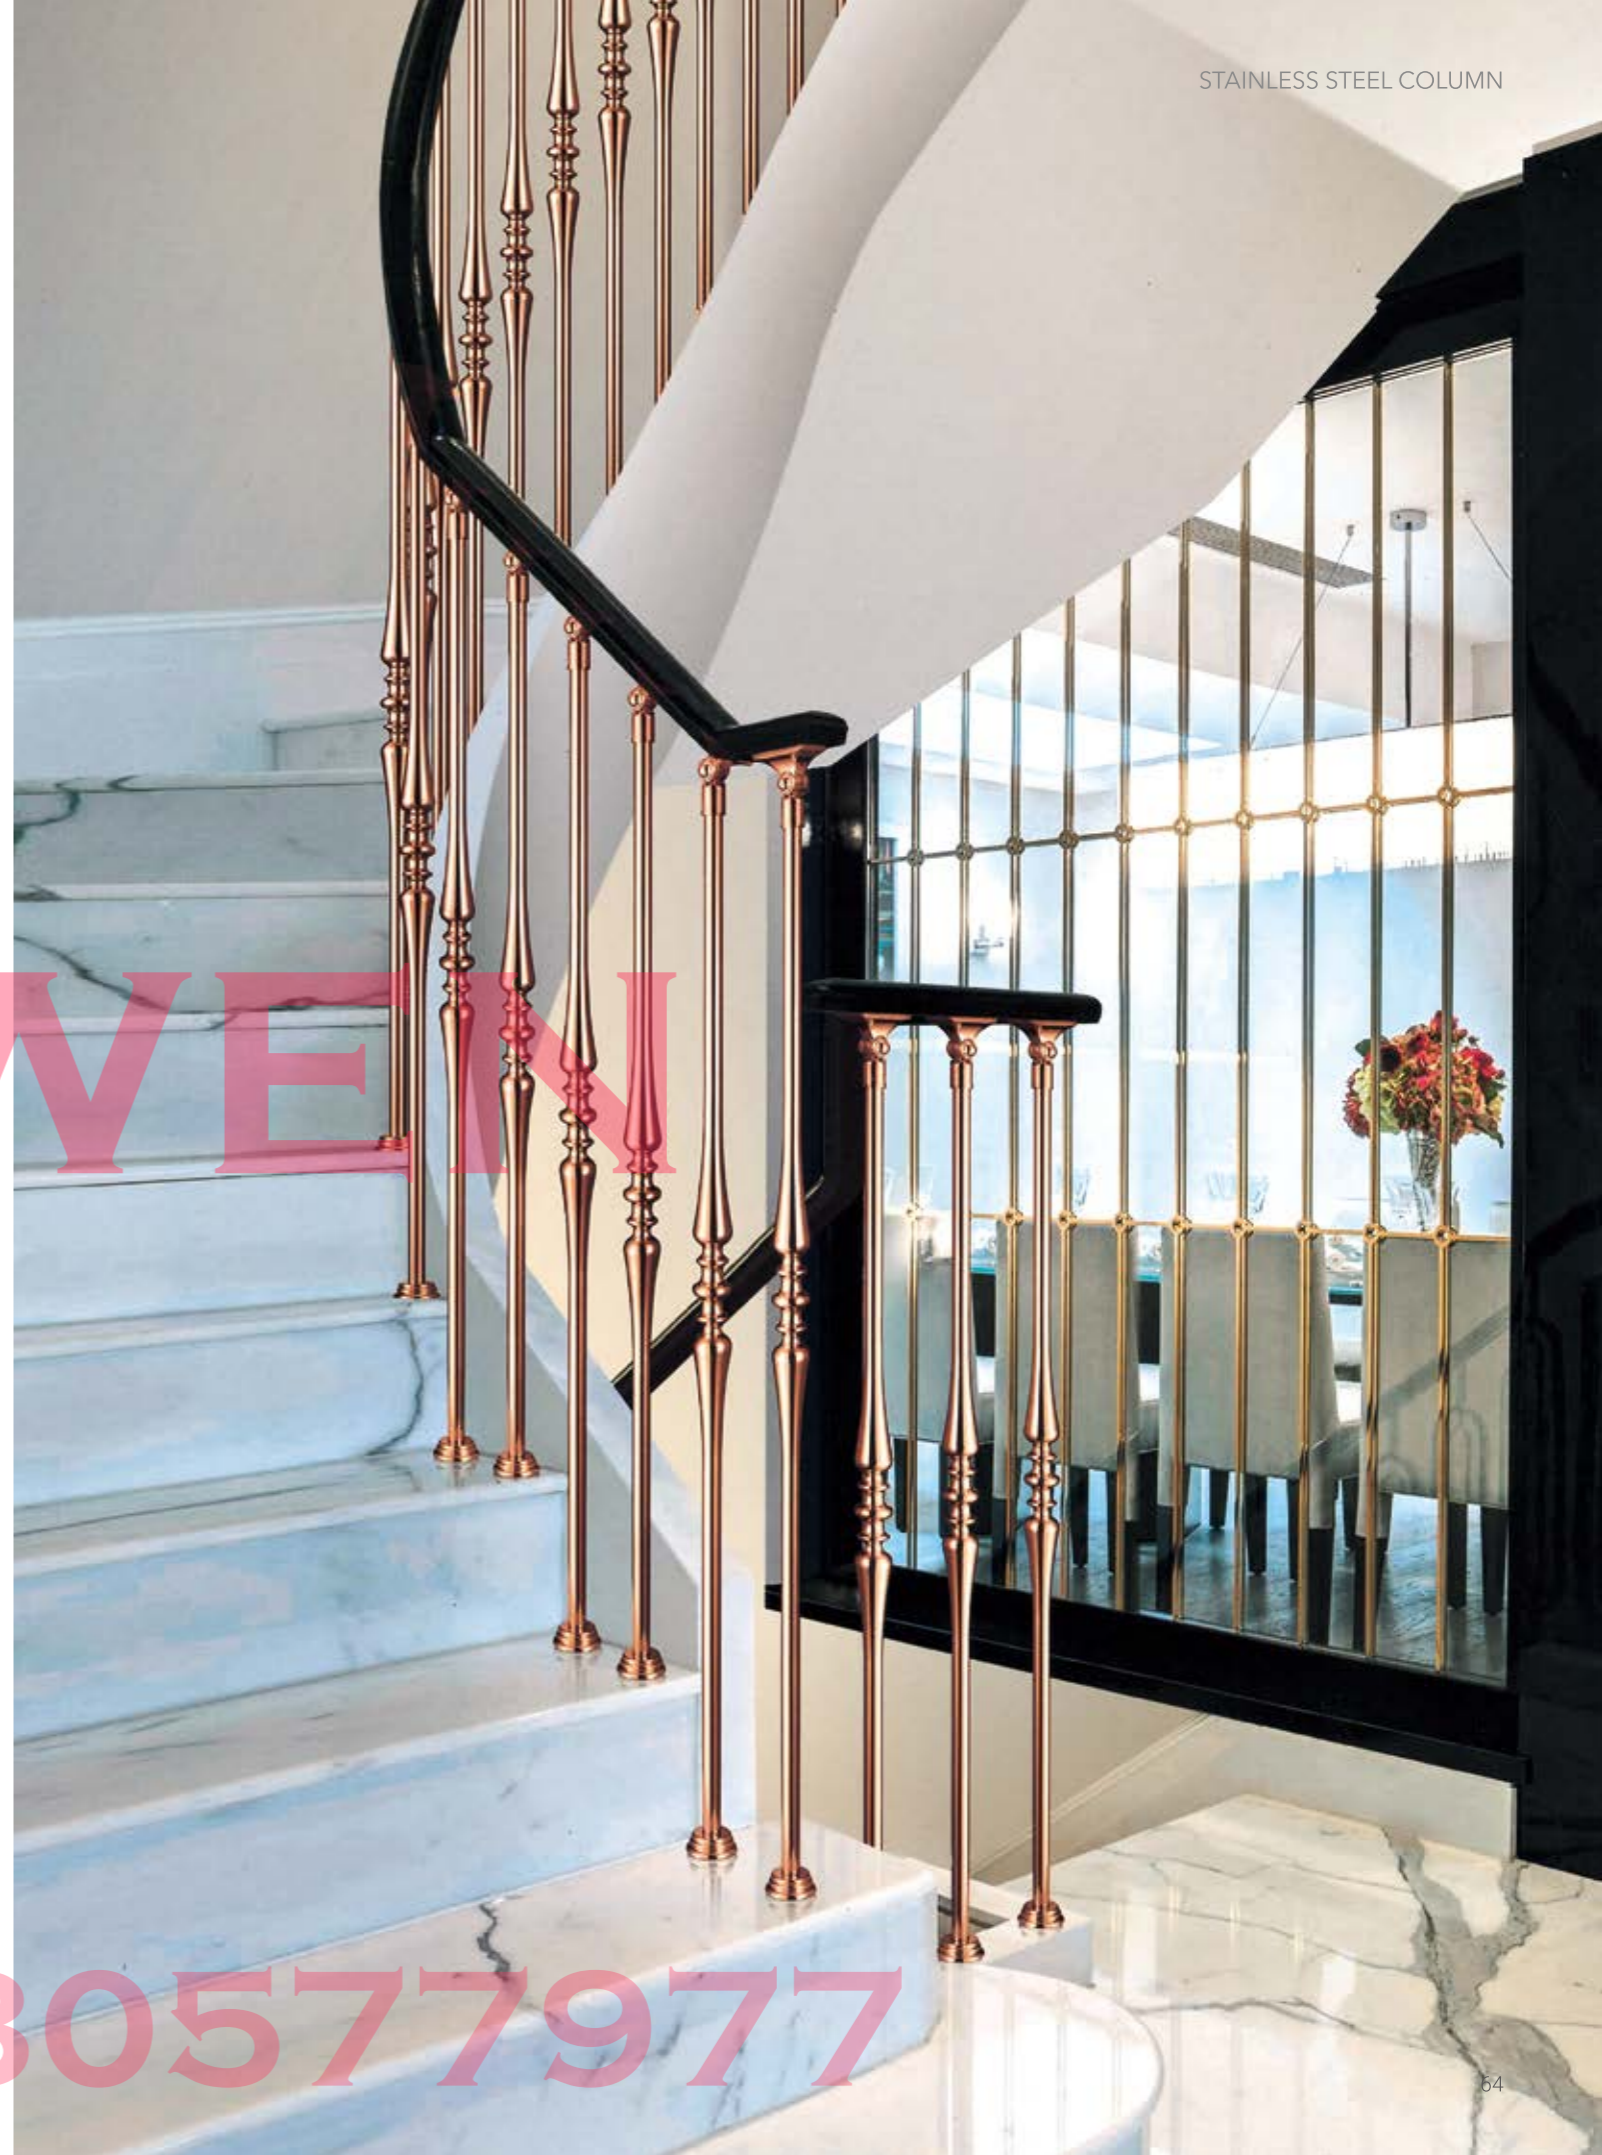

STAINLESS STEEL COLUMN

NUWEN

+86-18680577977

CS-2060

CS-2061

EMERALD
GOLD
STAIRS

CS-2062

CS-2063A