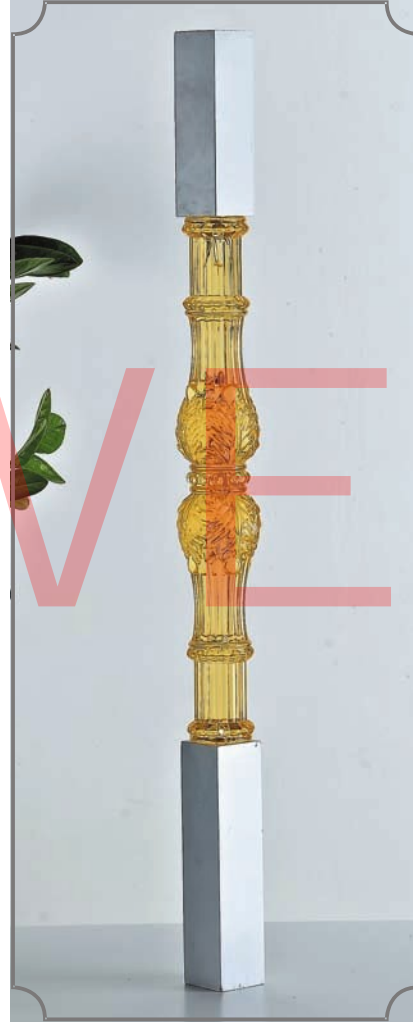

材质: 木+水晶
Material: Wood+Crystal
高度/Height: 950mm
直径/Diameter: Φ 100mm

Extraordinary refined

+86-18680577977

KLE-228SM

材质: 木+水晶
 Material: Wood+Crystal
 高度/Height: 950mm
 直径/Diameter: Φ 100mm

KLE-228SM

材质: 木+水晶
 Material: Wood+Crystal
 高度/Height: 950mm
 直径/Diameter: Φ 100mm