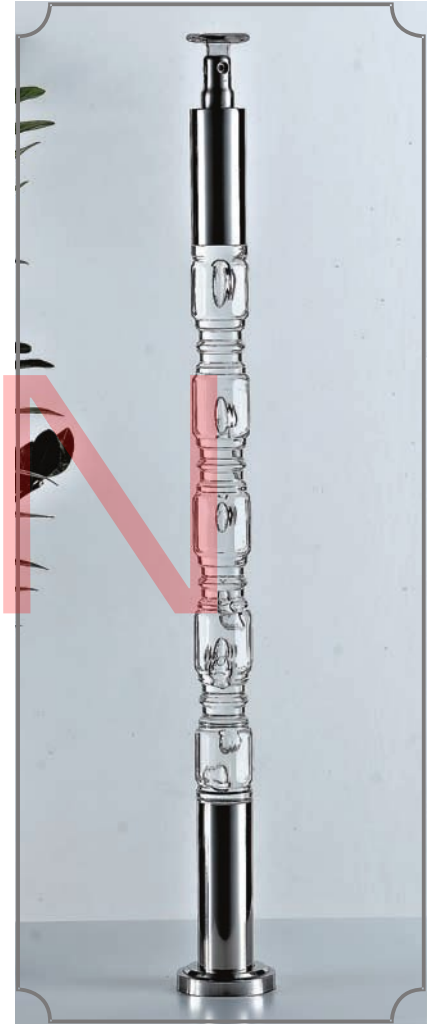

KLE-307

材质：不锈钢+水晶
Material: Stainless steel+Crystal
高度/Height: 850mm
直径/Diameter: Φ 50mm