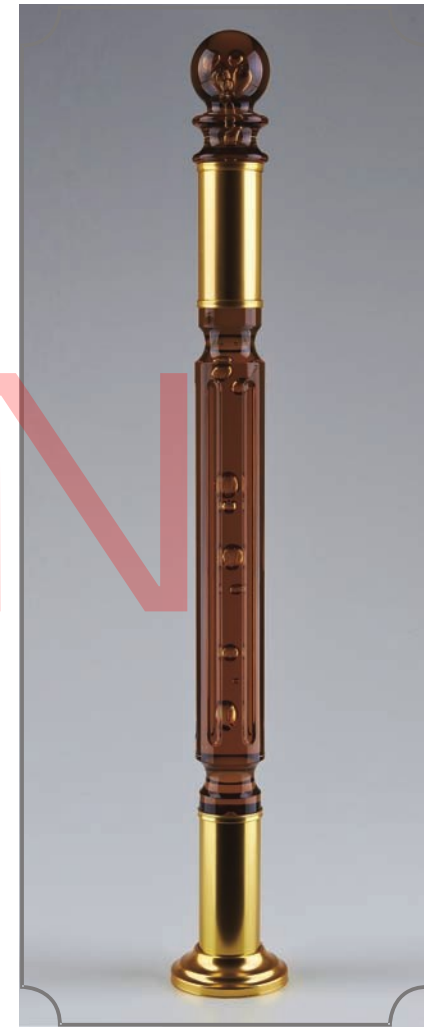

KLE-115

材质: 铝合金+水晶
Material: Aluminum+Crystal
高度/Height: 1200mm
直径/Diameter: Φ 90mm

Φ90 SERIES

+86-18680577977