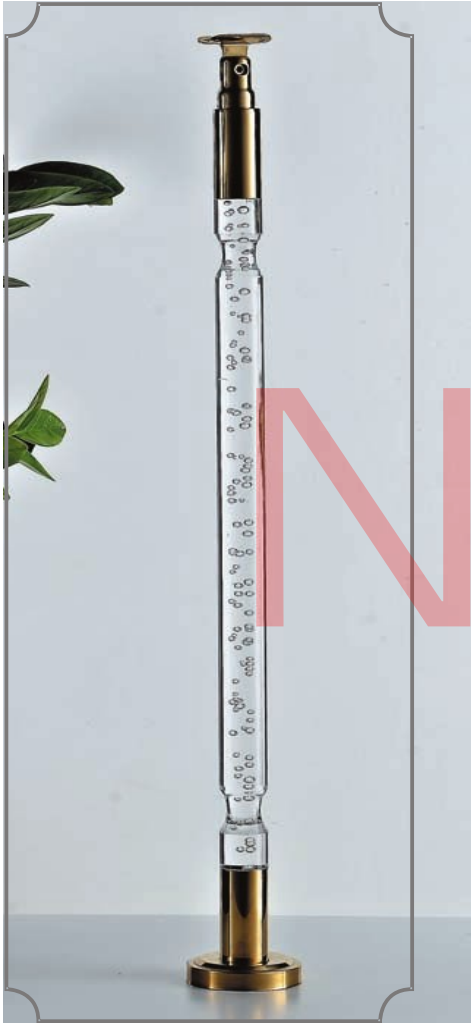

KLE-306S

SIZE:38X920MM

材质: 不锈钢+水晶

Material:Stainless steel+Crystal

高度/Height:920mm

水晶直径/Crystal diameter:Φ50mm

不锈钢直径/Stainless steel diameter:Φ38mm