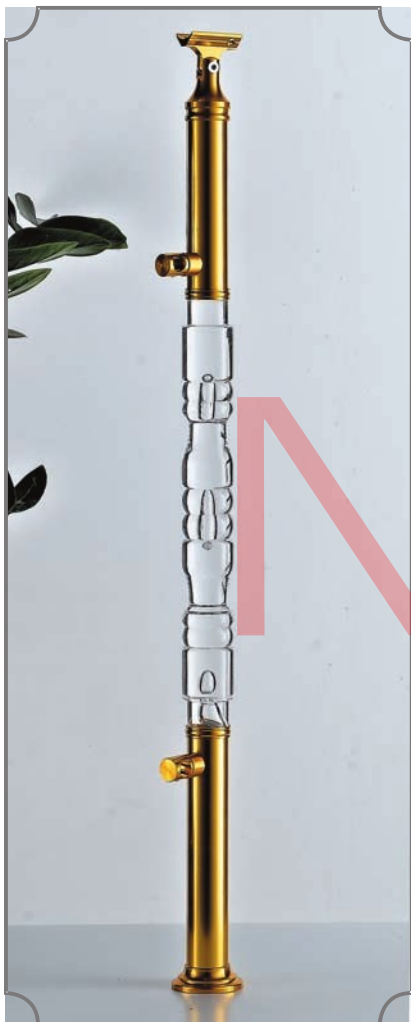

SIZE:40X920MM

材质: 铝合金+水晶
Material: Aluminum+Crystal
高度/Height: 920mm

水晶直径/Crystal diameter: Φ50mm
铝合金直径/Aluminum diameter: Φ40mm

KLE-234

SIZE:40X920MM

材质: 铝合金+水晶
 Material: Aluminum+Crystal
 高度/Height:920mm
 水晶直径/Crystal diameter: Φ50mm
 铝合金直径/Aluminum diameter: Φ40mm

KLE-234

SIZE:40X920MM

材质: 铝合金+水晶
 Material: Aluminum+Crystal
 高度/Height:920mm
 水晶直径/Crystal diameter: Φ50mm
 铝合金直径/Aluminum diameter: Φ40mm

Φ40 SERIES

Φ40 SERIES

KLE-220

SIZE:40X920MM

材质: 铝合金+水晶

Material:Aluminum+Crystal

高度/Height:920mm

水晶直径/Crystal diameter:Φ 50mm

铝合金直径/Aluminum diameter:Φ 40mm

+86-18680577977

KLE-221

SIZE:40X920MM

材质: 铝合金+水晶
 Material:Aluminum+Crystal
 高度/Height:920mm

水晶直径/Crystal diameter: Φ50mm
 铝合金直径/Aluminum diameter: Φ40mm

KLE-222

SIZE:40X920MM

材质: 铝合金+水晶
 Material:Aluminum+Crystal
 高度/Height:920mm

水晶直径/Crystal diameter: Φ50mm
 铝合金直径/Aluminum diameter: Φ40mm

KLE-223