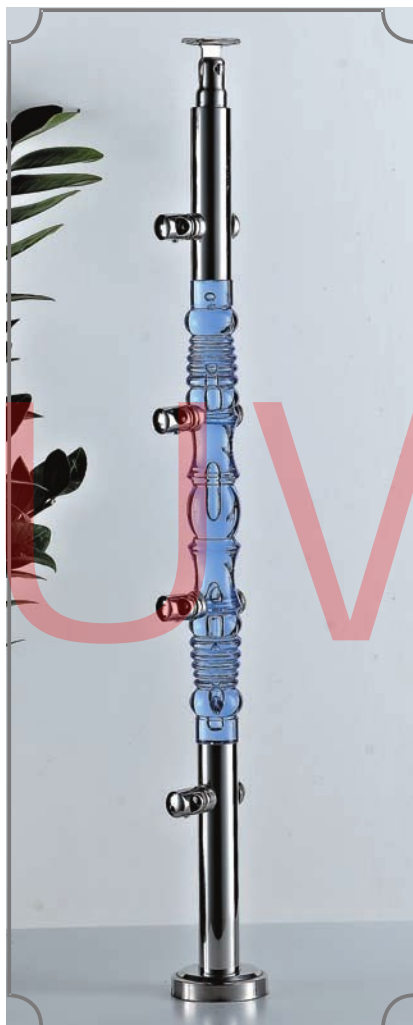

KLE-244
 SIZE:38X920MM

材质: 不锈钢+水晶
 Material:Stainless steel+Crystal
 高度/Height:920mm
 水晶直径/Crystal diameter: Φ50mm
 不锈钢直径/Stainless steel diameter: Φ38mm

Φ38 SERIES

KLE-245

SIZE:38X920MM

材质: 不锈钢+水晶
 Material:Stainless steel+Crystal
 高度/Height:920mm

水晶直径/Crystal diameter: Φ50mm
 不锈钢直径/Stainless steel diameter: Φ38mm

KLE-246

SIZE:38X920MM

材质: 不锈钢+水晶
 Material:Stainless steel+Crystal
 高度/Height:920mm

水晶直径/Crystal diameter: Φ50mm
 不锈钢直径/Stainless steel diameter: Φ38mm