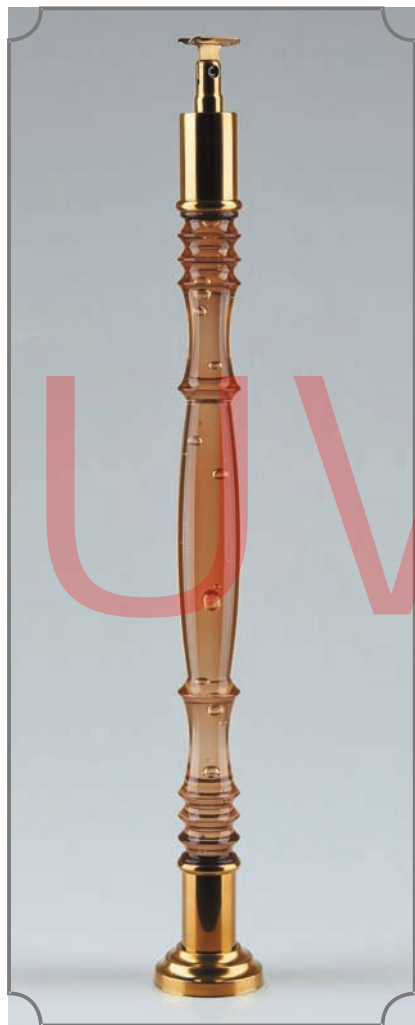

KLE-212G

材质: 不锈钢+水晶
Material: Stainless steel+Crystal
高度/Height: 850mm
直径/Diameter: Φ 60mm

+86-18680577977

KLE-216

材质: 不锈钢+水晶
 Material: Stainless steel+Crystal
 高度/Height: 850mm
 直径/Diameter: Φ 60mm

KLE-216