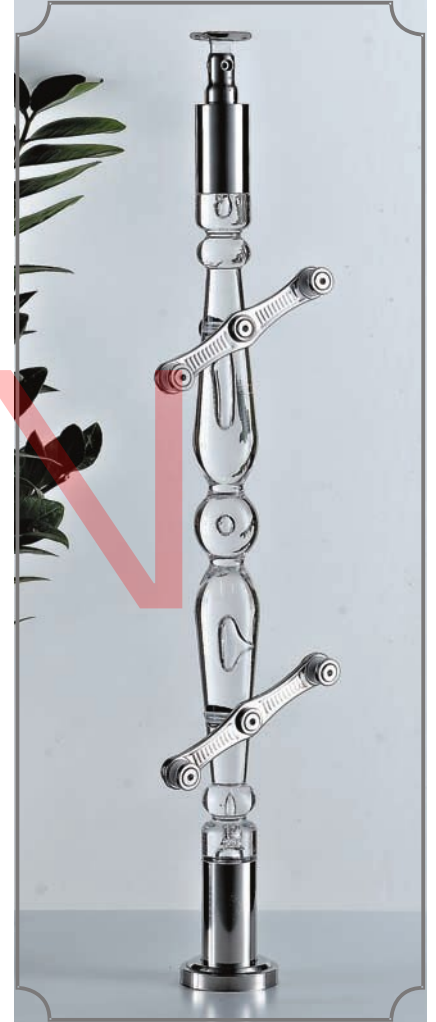

KLE-207G

材质: 不锈钢+水晶
Material:Stainless steel+Crystal
高度/Height:850mm
直径/Diameter: Φ60mm

Φ60 SERIES

+86-18680577977