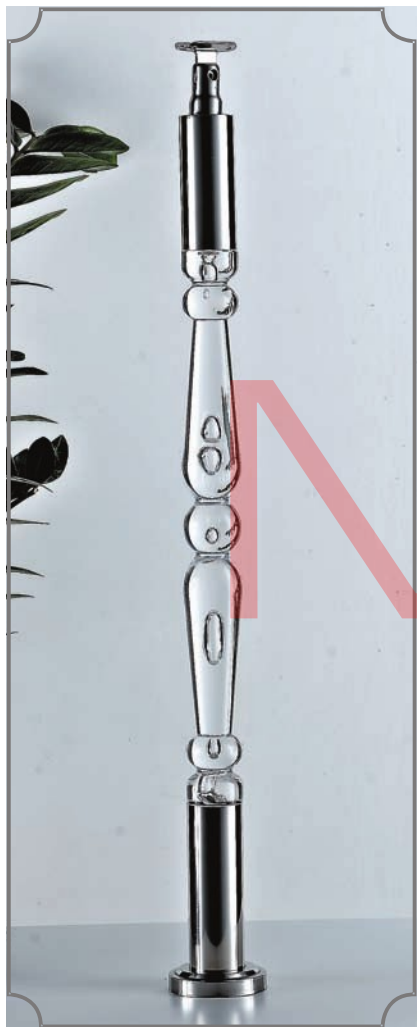

KLE-207

材质: 不锈钢+水晶
Material:Stainless steel+Crystal
高度/Height:850mm
直径/Diameter:Φ50mm