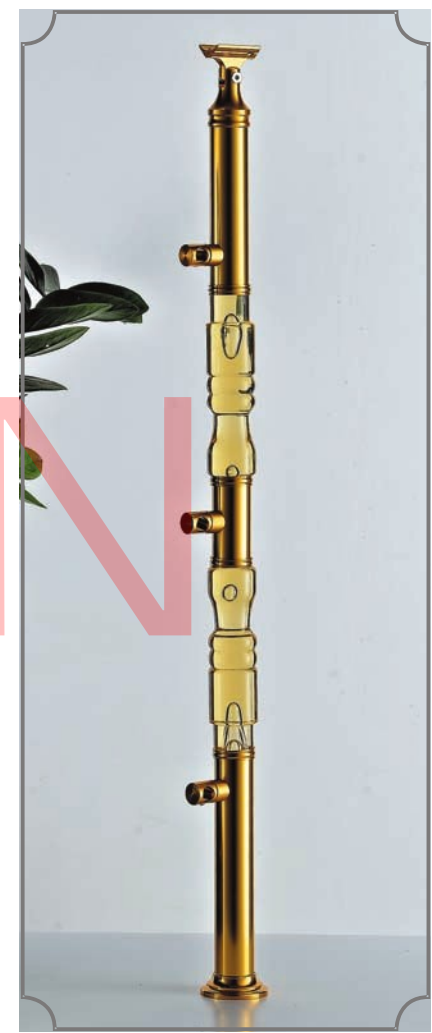

...cumbersome,
 ...safety,
 ...efined home,
 ...head,

KLE-231

SIZE:40X920MM

材质: 铝合金+水晶
 Material:Aluminum+Crystal
 高度/Height:920mm

水晶直径/Crystal diameter: Φ50mm
 铝合金直径/Aluminum diameter: Φ40mm

KLE-231

SIZE:40X920MM

材质: 铝合金+水晶
 Material:Aluminum+Crystal
 高度/Height:920mm

水晶直径/Crystal diameter: Φ50mm
 铝合金直径/Aluminum diameter: Φ40mm

KLE-232

SIZE:40X920MM

材质: 铝合金+水晶
 Material:Aluminum+Crystal
 高度/Height:920mm

水晶直径/Crystal diameter: Φ50mm
 铝合金直径/Aluminum diameter: Φ40mm

Φ40 SERIES

+86-18680577977

Φ40 SERIES

KLE-233

SIZE:40X920MM

材质: 铝合金+水晶
Material: Aluminum+Crystal
高度/Height: 920mm

水晶直径/Crystal diameter: Φ50mm
铝合金直径/Aluminum diameter: Φ40mm

KLE-233

SIZE:40X920MM

材质: 铝合金+水晶
Material: Aluminum+Crystal
高度/Height: 920mm

水晶直径/Crystal diameter: Φ50mm
铝合金直径/Aluminum diameter: Φ40mm

KLE-234

SIZE:40X920MM

材质: 铝合金+水晶
 Material: Aluminum+Crystal
 高度/Height:920mm
 水晶直径/Crystal diameter: Φ50mm
 铝合金直径/Aluminum diameter: Φ40mm