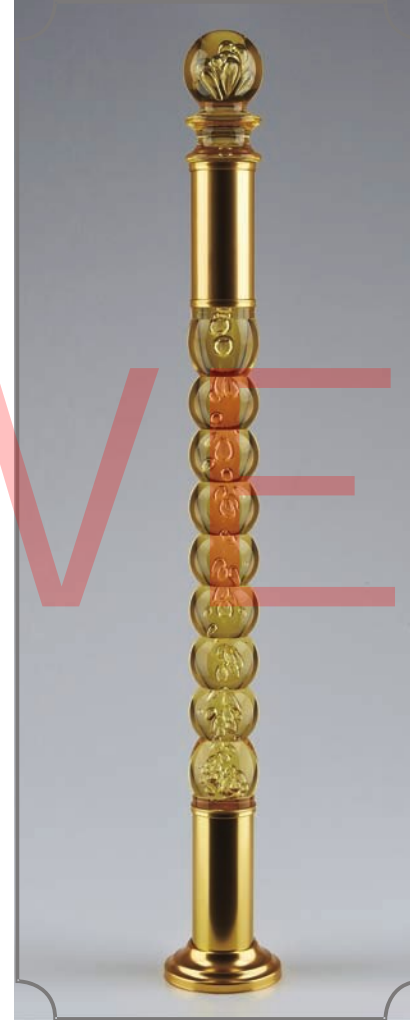

Φ90 SERIES

+86-18680577977

KLE-140

材质: 铝合金+水晶
Material: Aluminum+Crystal
高度/Height: 1200mm
直径/Diameter: Φ 90mm

KLE-140

材质: 铝合金+水晶
 Material: Aluminum+Crystal
 高度/Height: 1200mm
 直径/Diameter: Φ90mm

KLE-140

材质: 铝合金+水晶
 Material: Aluminum+Crystal
 高度/Height: 1200mm
 直径/Diameter: Φ90mm

KLE-119

材质: 铝合金+水晶
 Material: Aluminum+Crystal
 高度/Height: 1200mm
 直径/Diameter: Φ90mm

KLE-119

材质: 铝合金+水晶
 Material: Aluminum+Crystal
 高度/Height: 1200mm
 直径/Diameter: Φ90mm

Φ90 SERIES

+86-18680577977

KLE-141