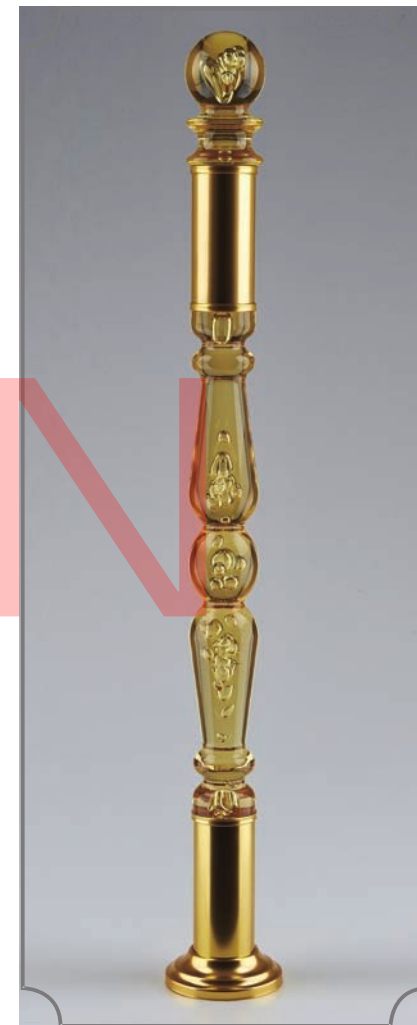

KLE-110

材质: 铝合金+水晶
 Material: Aluminum+Crystal
 高度/Height: 1200mm
 直径/Diameter: Φ90mm

KLE-110

材质: 铝合金+水晶
 Material: Aluminum+Crystal
 高度/Height: 1200mm
 直径/Diameter: Φ90mm

KLE-110

材质: 铝合金+水晶
 Material: Aluminum+Crystal
 高度/Height: 1200mm
 直径/Diameter: Φ90mm