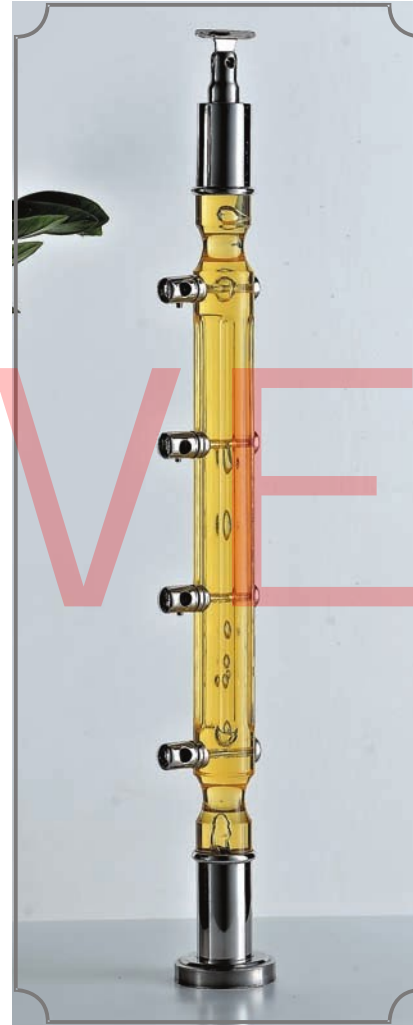

Φ60 SERIES

KLE-115

材质: 不锈钢+水晶
 Material: Stainless steel+Crystal
 高度/Height: 850mm
 直径/Diameter: Φ 60mm

KLE-115G

材质: 不锈钢+水晶
 Material: Stainless steel+Crystal
 高度/Height: 850mm
 直径/Diameter: Φ 60mm

KLE-115L