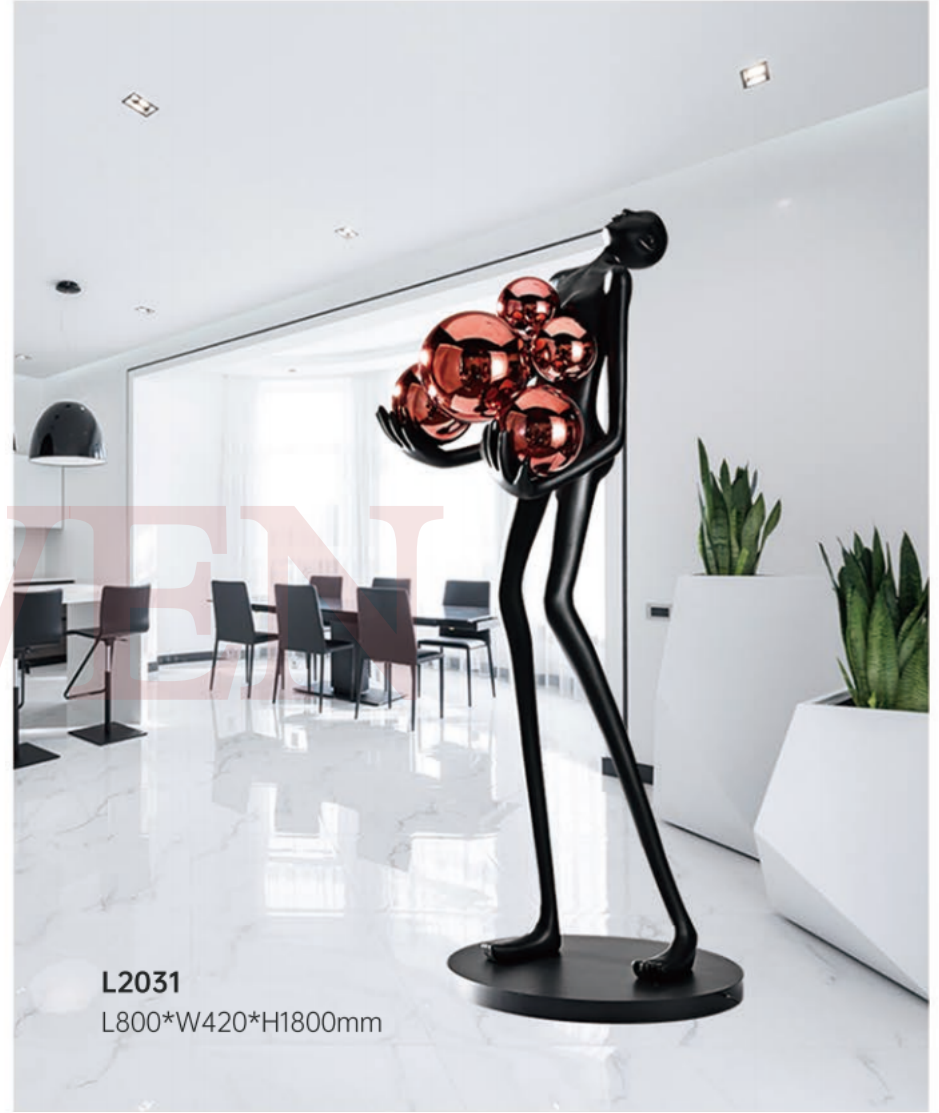

+86-18680577977

NUWEN

8902-100 | 200 | 300
D25*L100mm (开孔D55mm)
D25*L200mm (开孔D55mm)
D25*L300mm (开孔D55mm)

NUWEN®
NUWEN

MT2108-C
D230*W210*H260mm

L2031
L800*W420*H1800mm

SG703卡地亚蓝
D60*H220mm

SG703卡地亚白
D60*H220mm